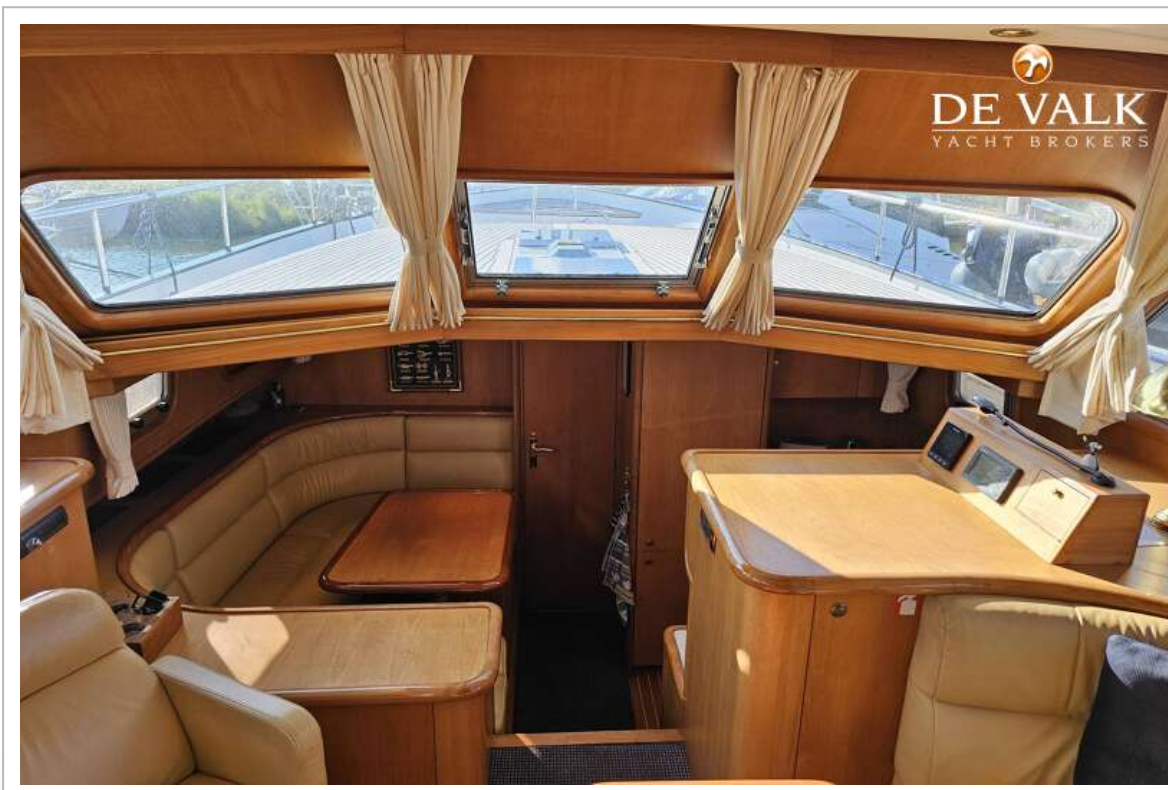

PIETER BEELDSNIJDER KOTTER 1560