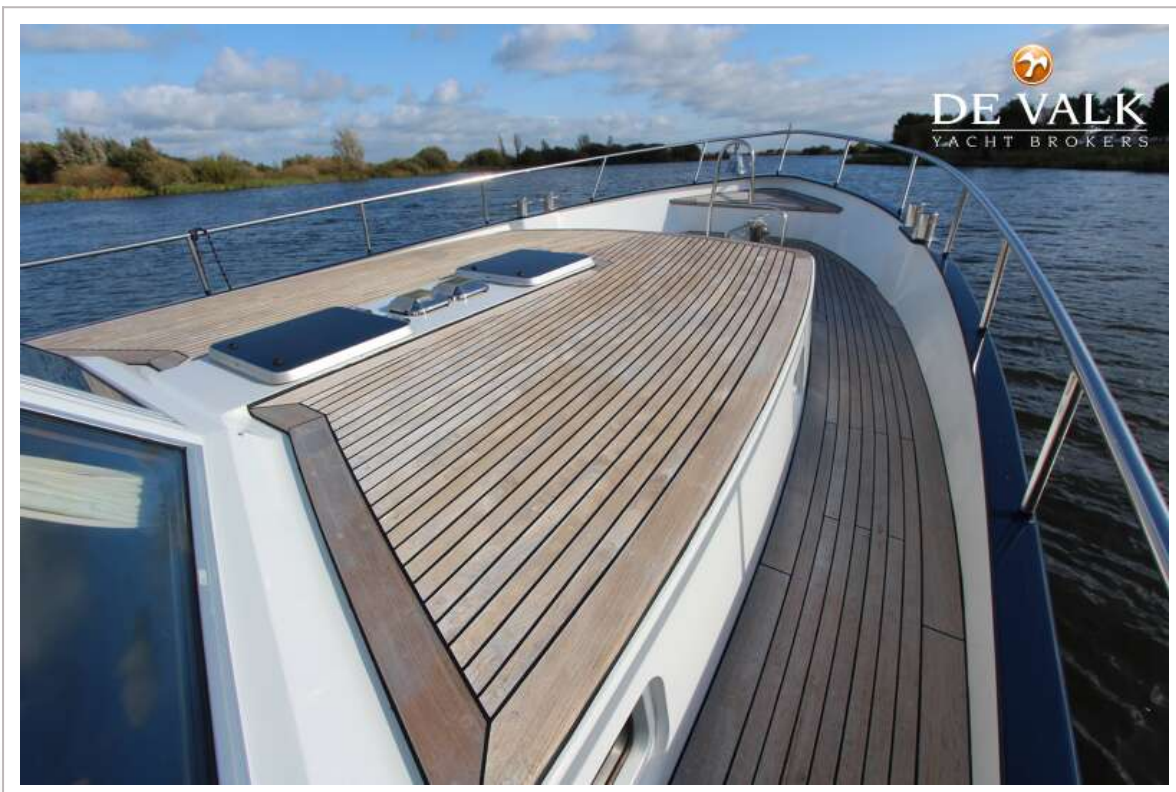

PIETER BEELDSNIJDER KOTTER 1560