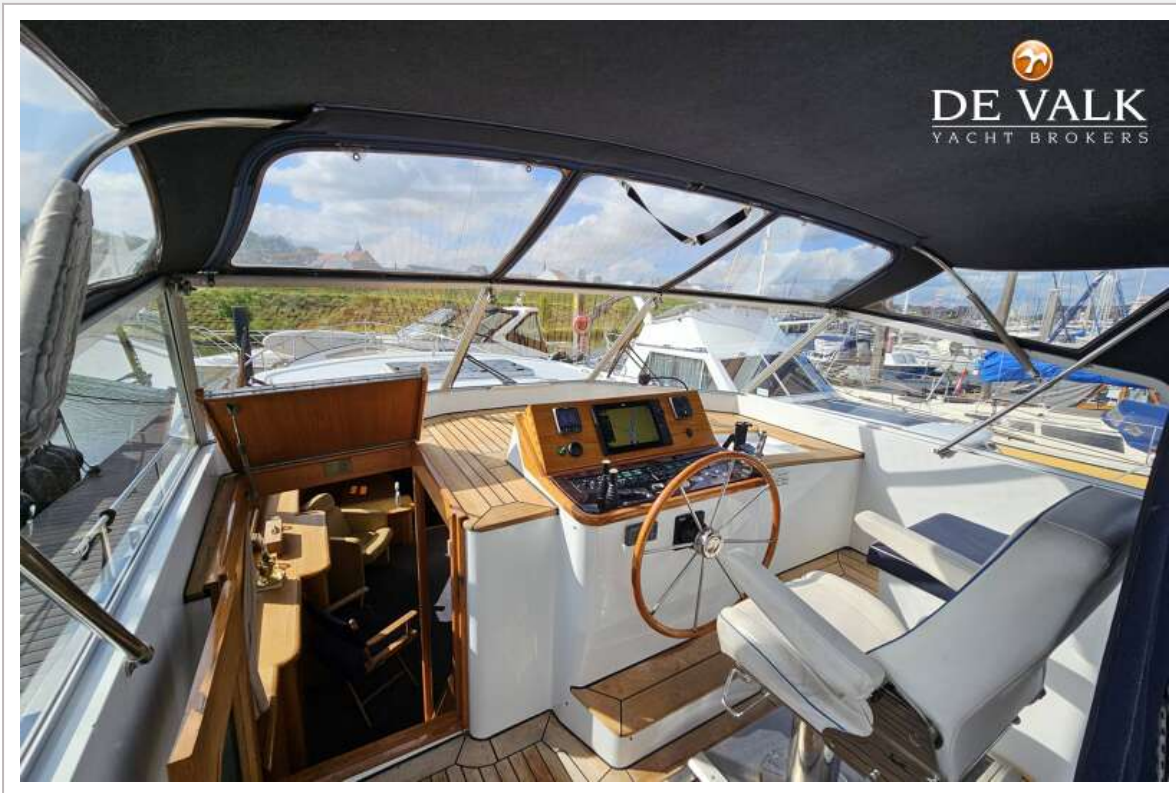

PIETER BEELDSNIJDER KOTTER 1560