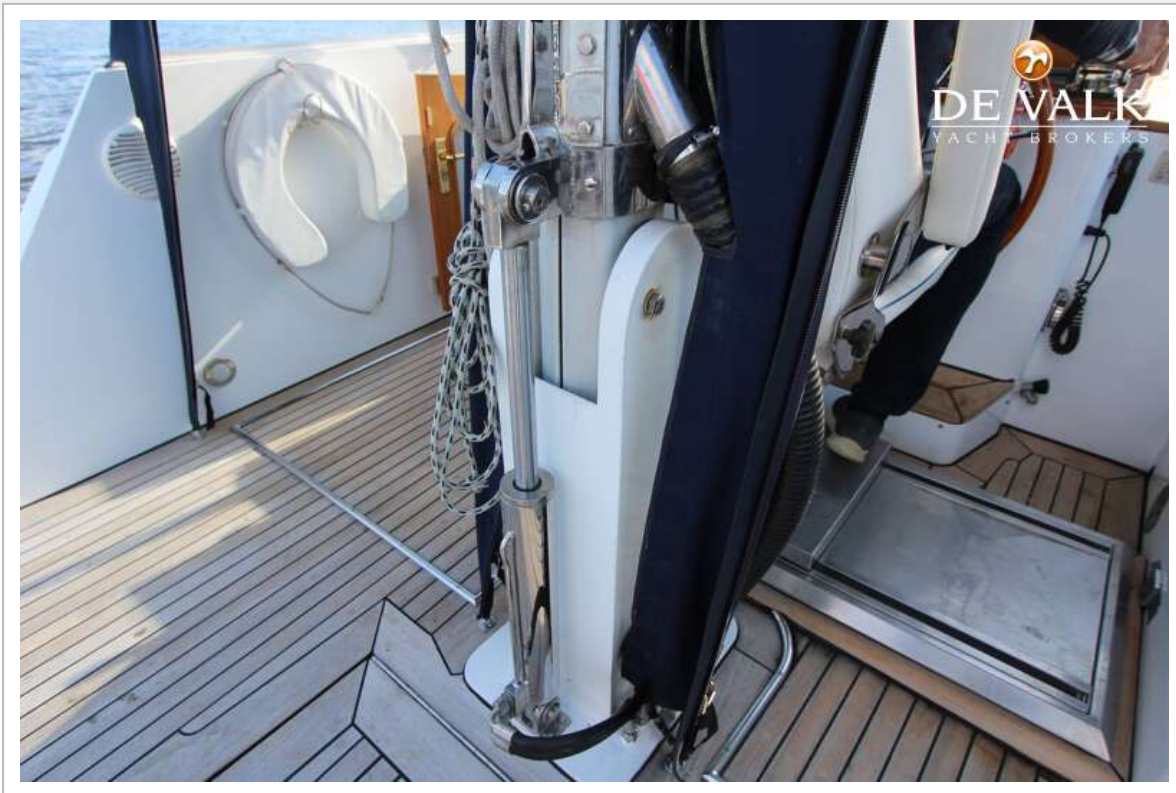

PIETER BEELDSNIJDER KOTTER 1560