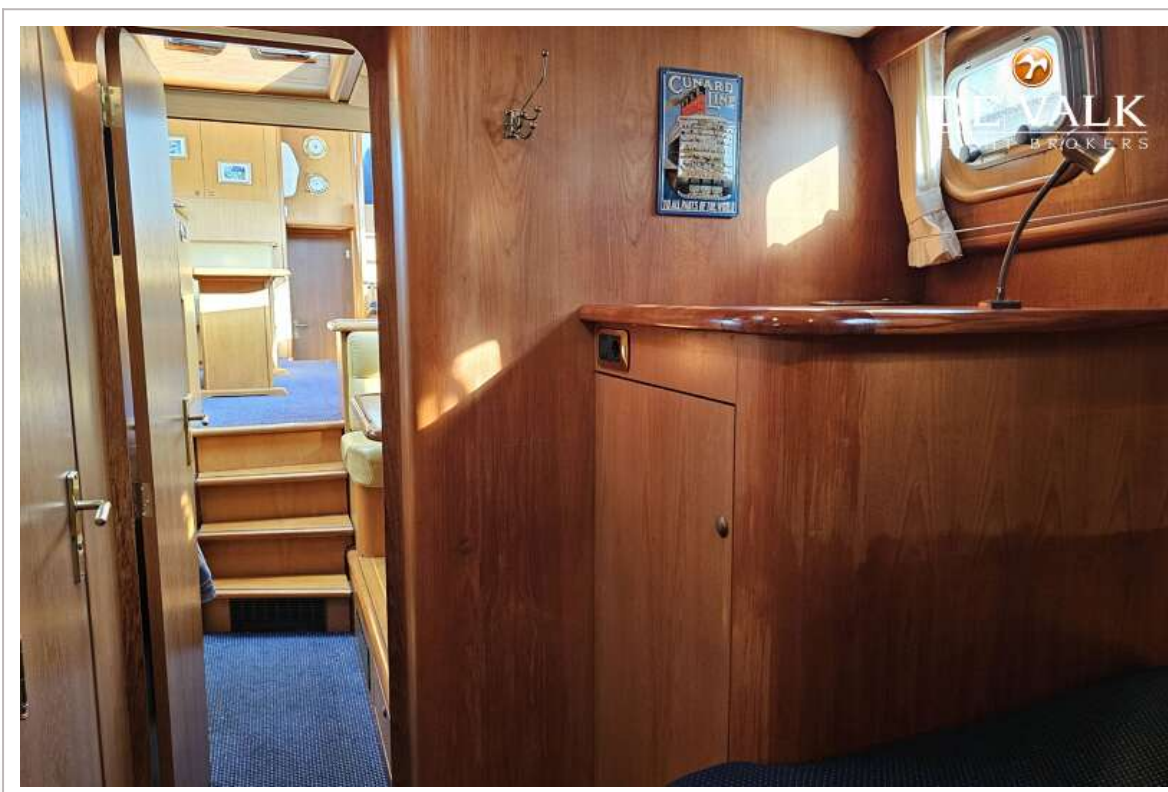

PIETER BEELDSNIJDER KOTTER 1560