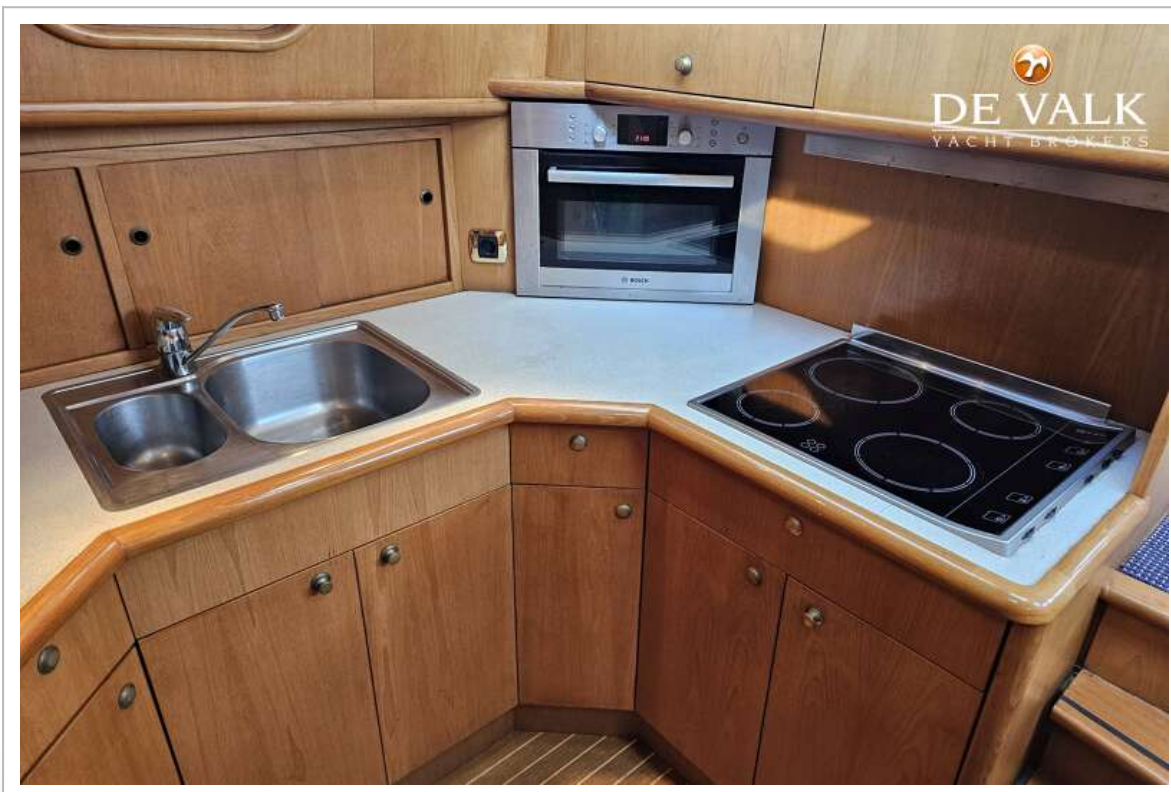

PIETER BEELDSNIJDER KOTTER 1560