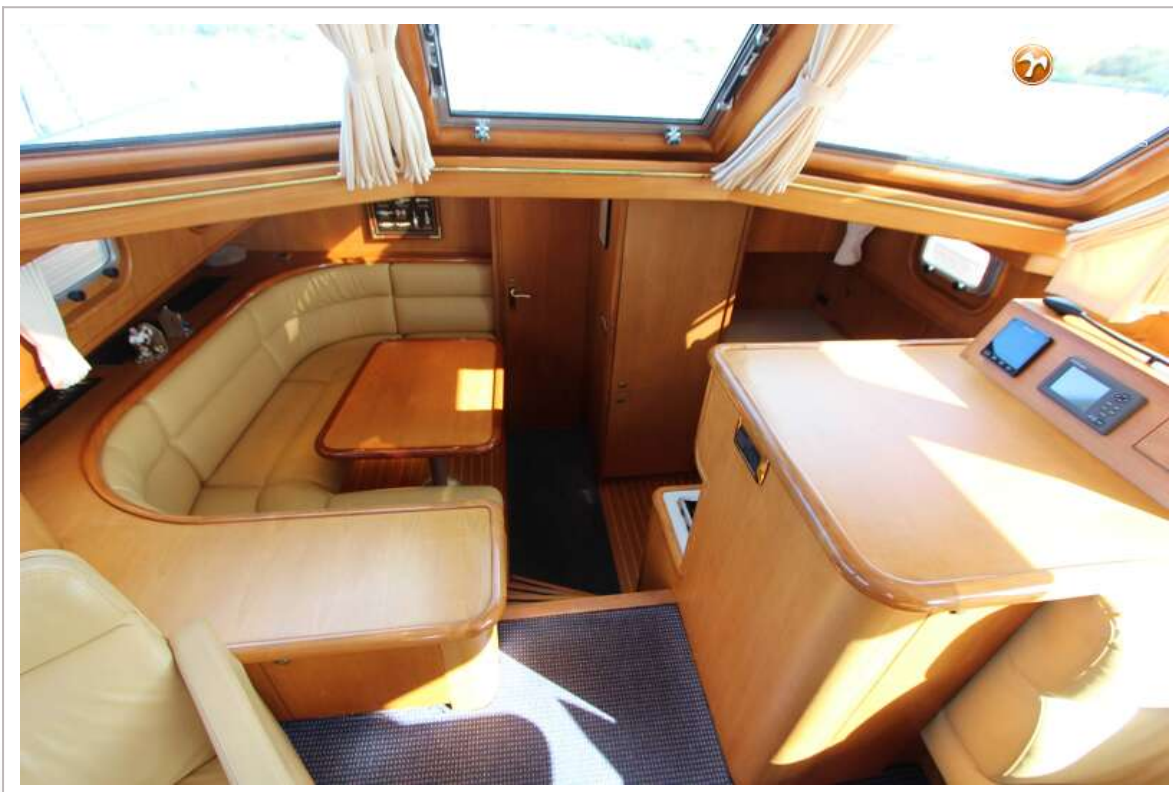

PIETER BEELDSNIJDER KOTTER 1560