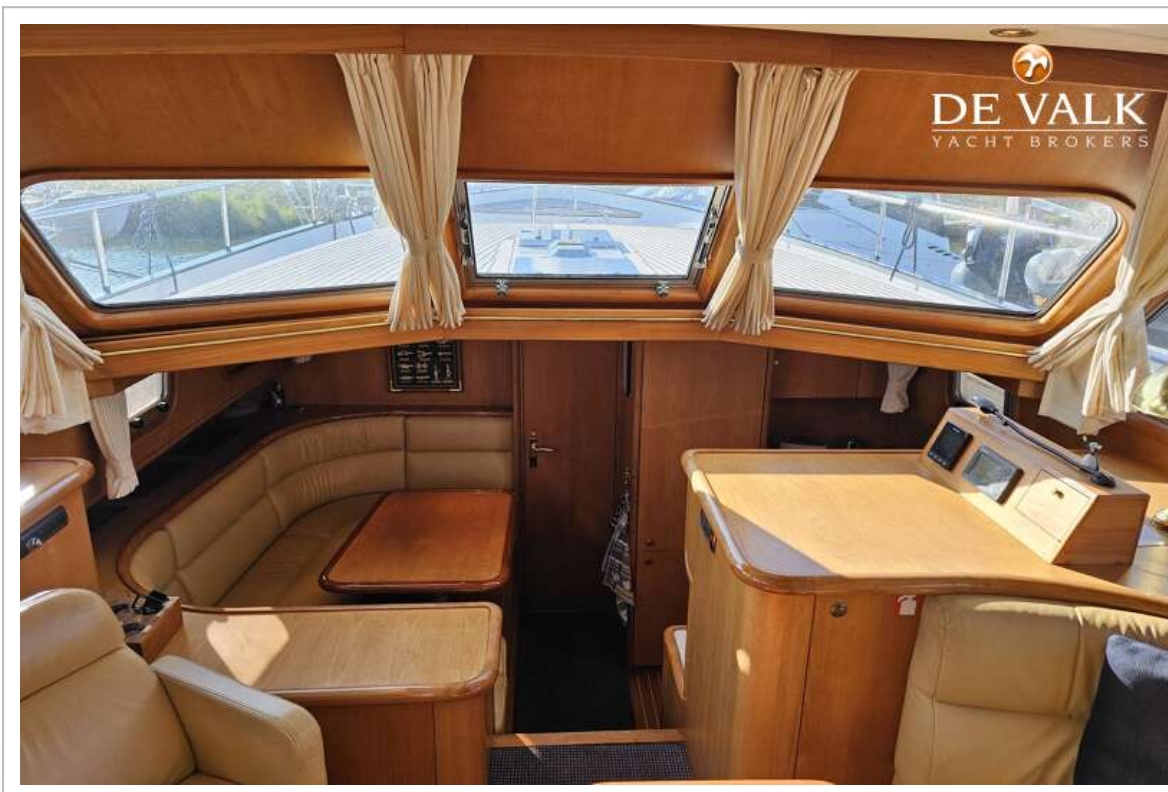

PIETER BEELDSNIJDER KOTTER 1560