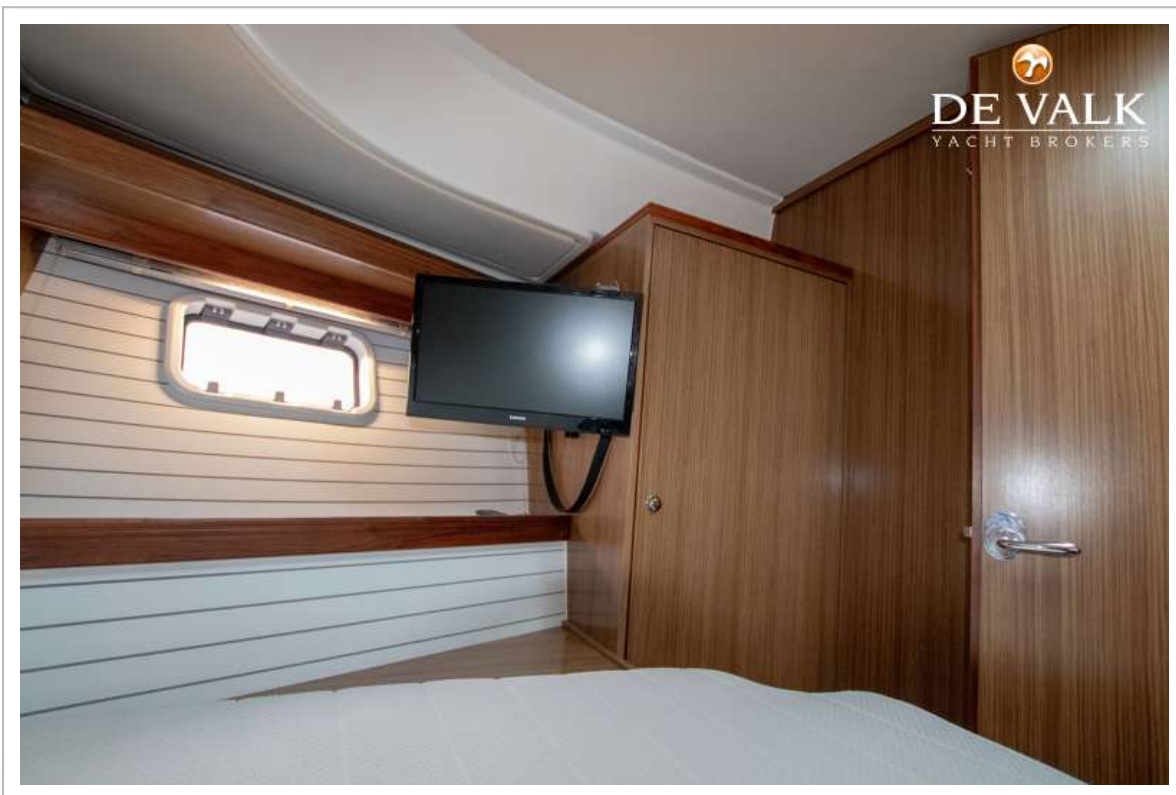

BAVARIA DEEP BLUE 46