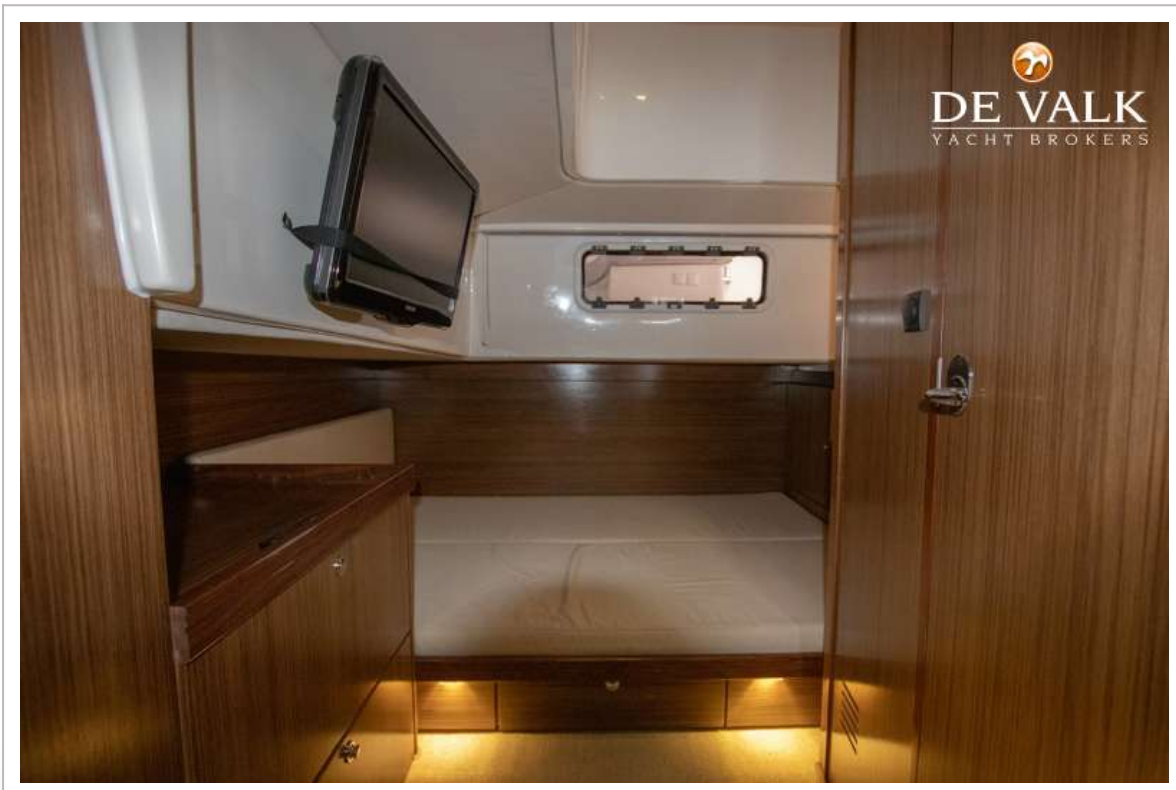

BAVARIA DEEP BLUE 46