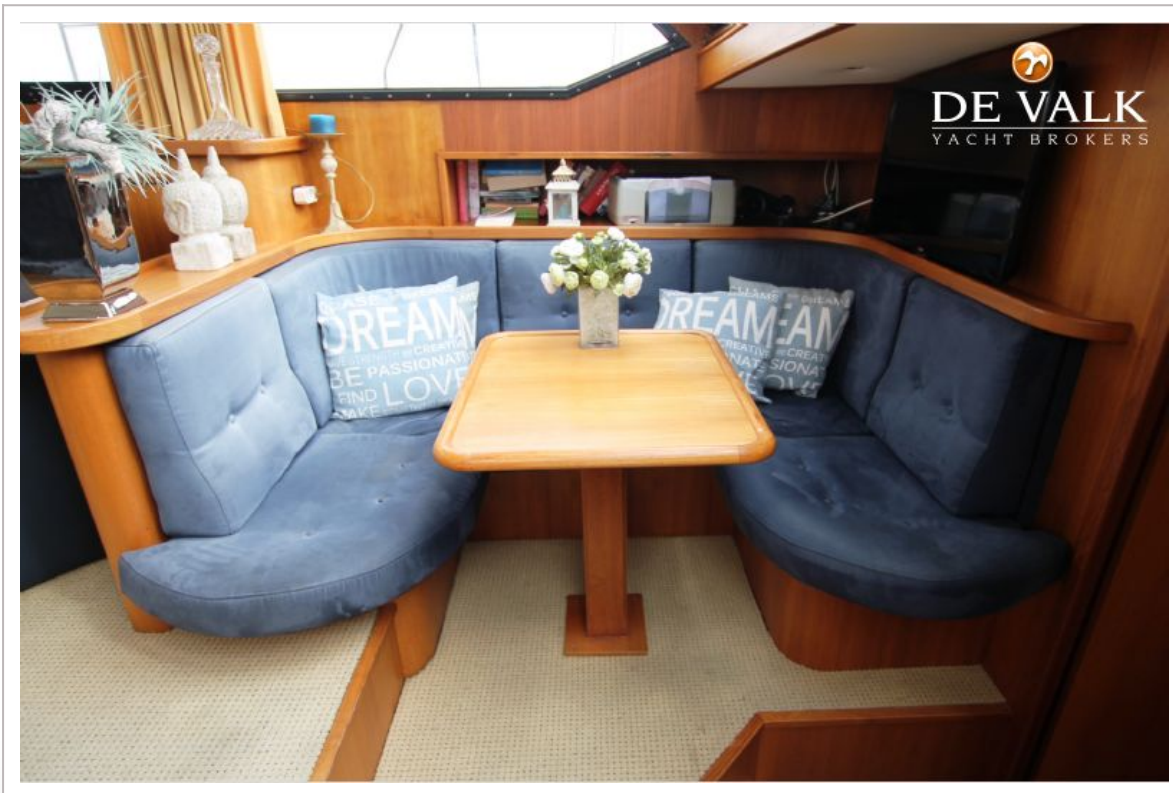

VAN DER VALK 48 EXCELLENT