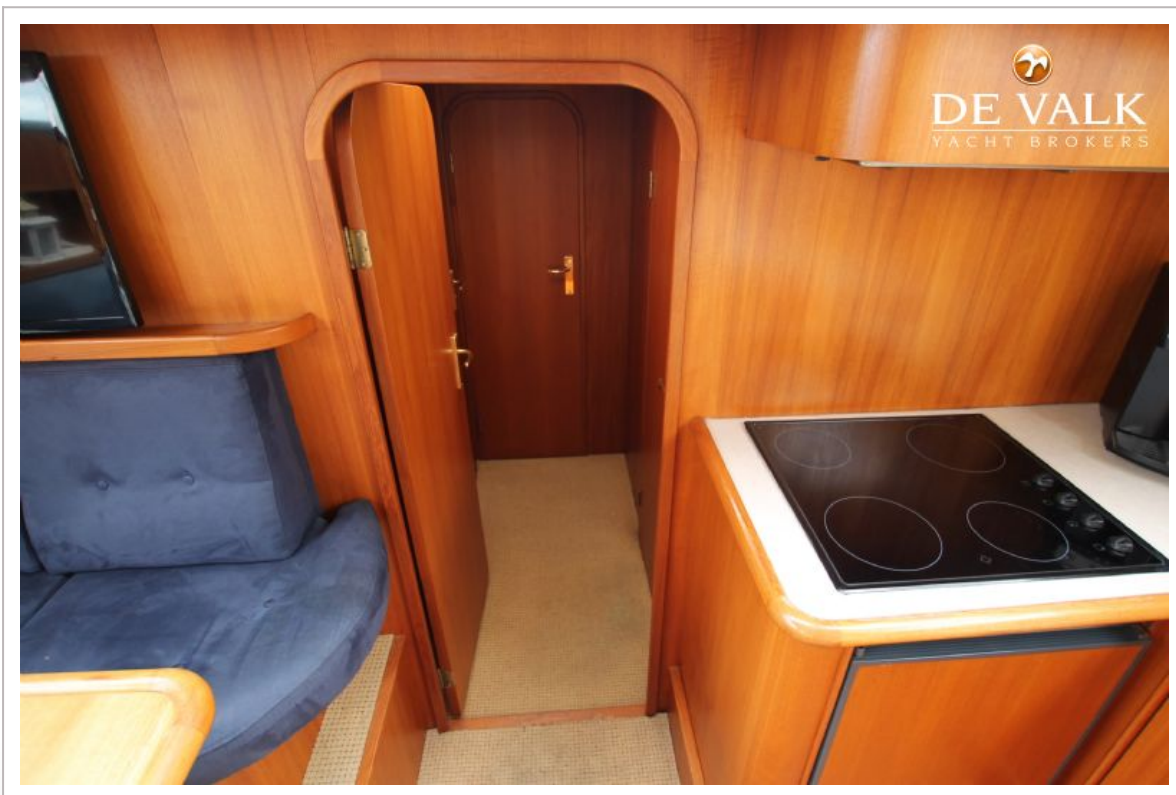

VAN DER VALK 48 EXCELLENT