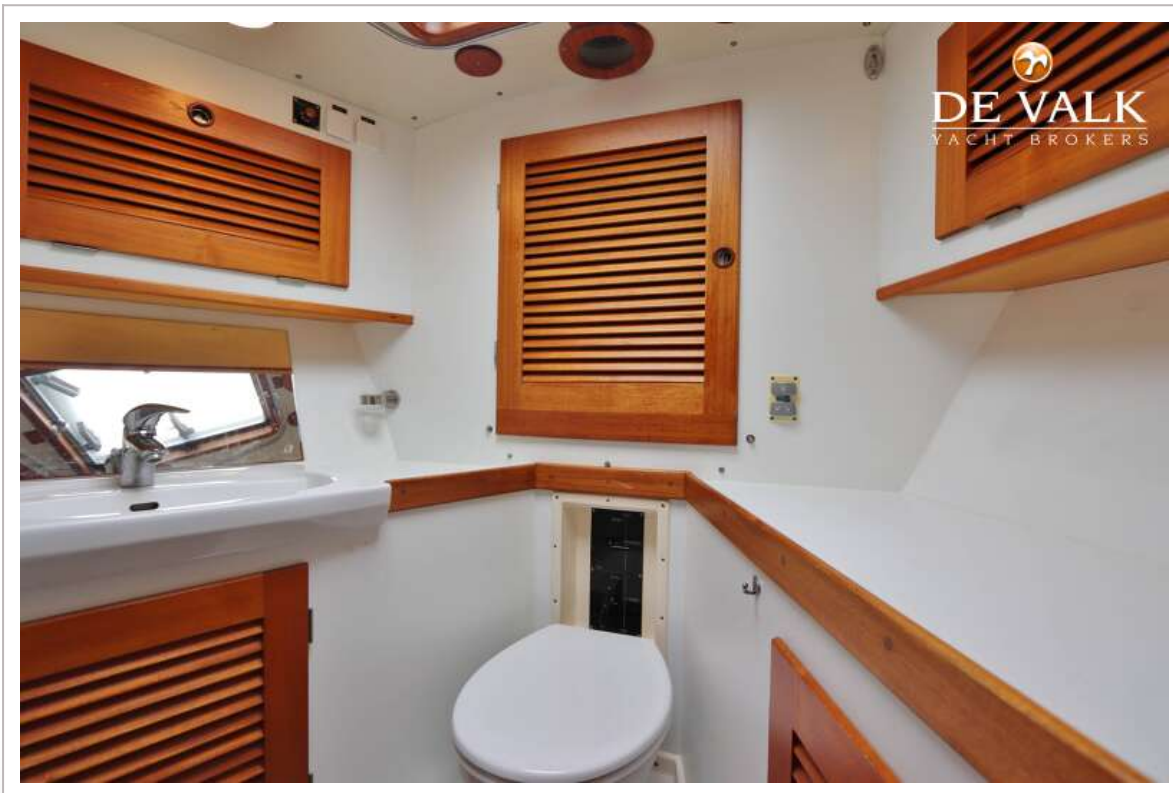

HALLBERG RASSY 45