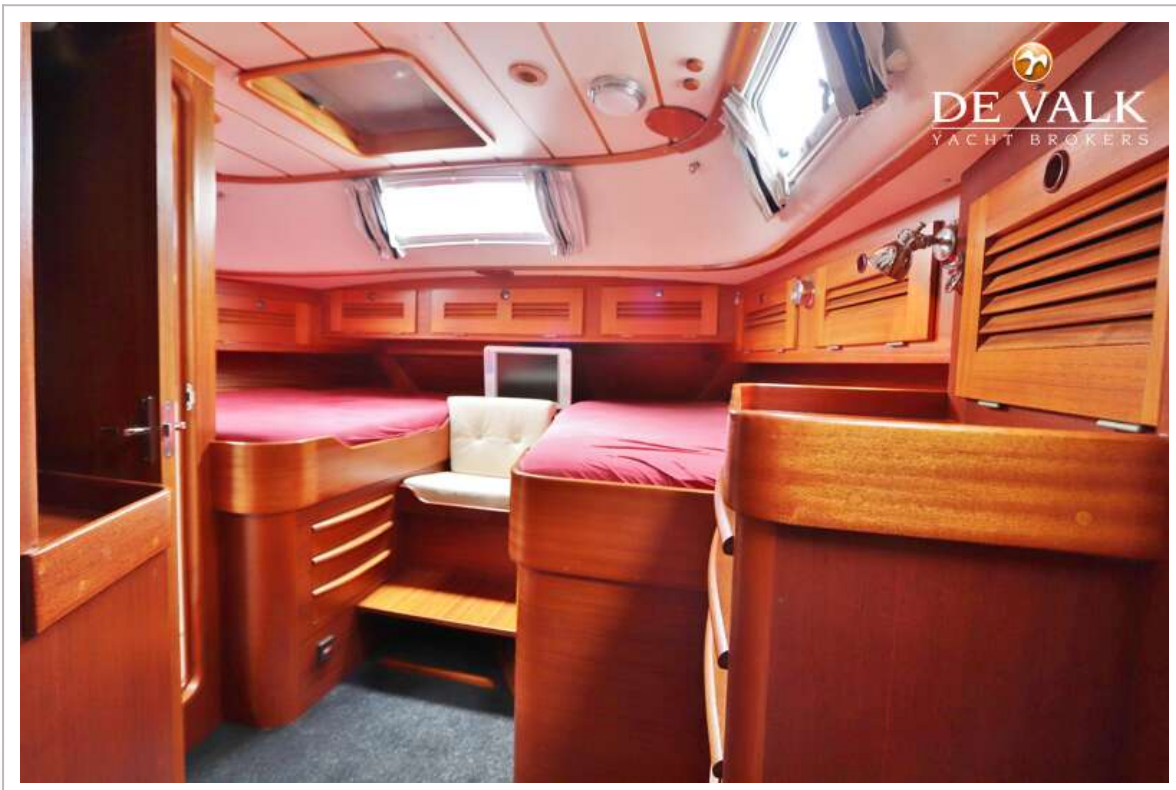

HALLBERG RASSY 45