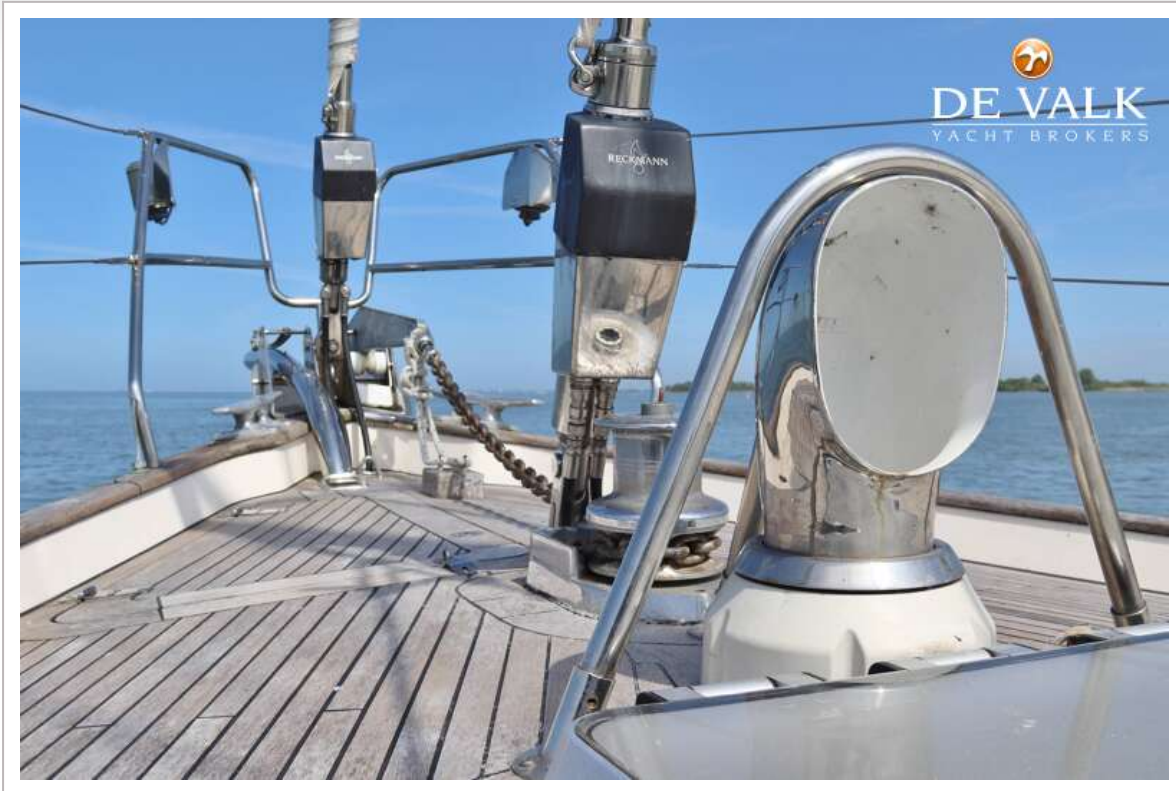

HALLBERG RASSY 45