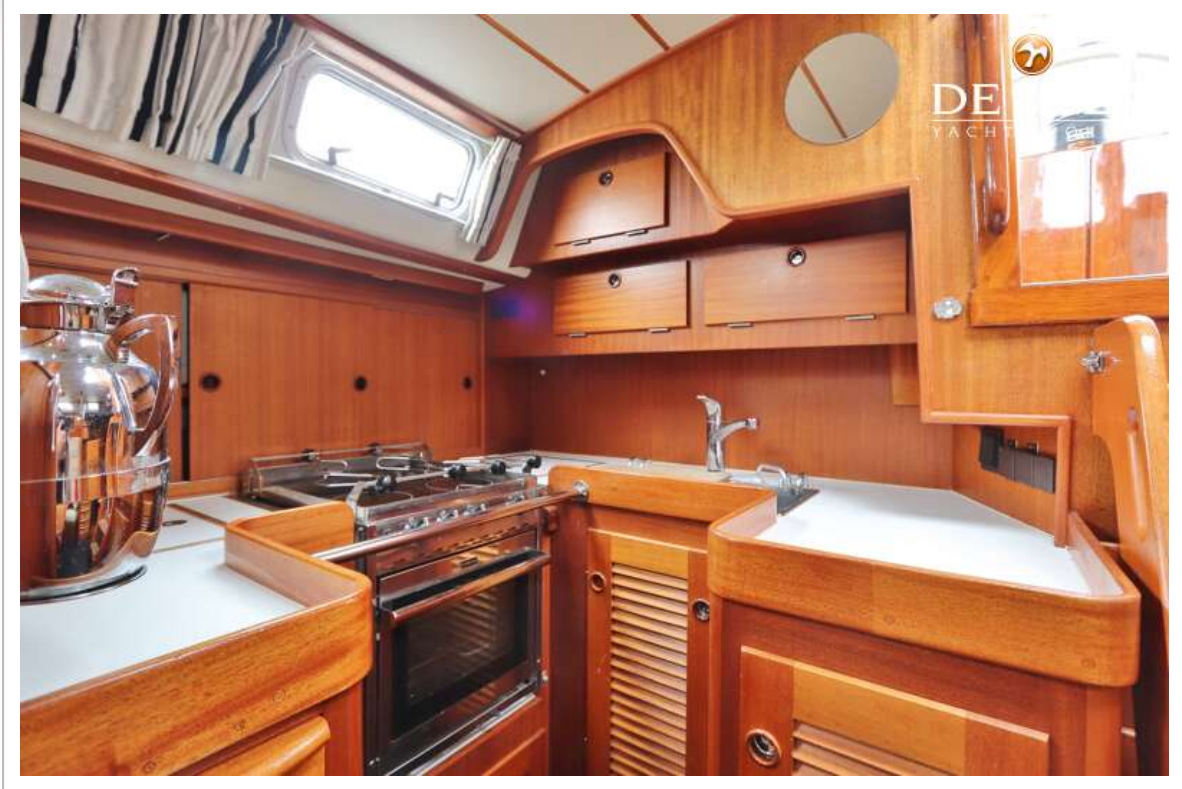

HALLBERG RASSY 45