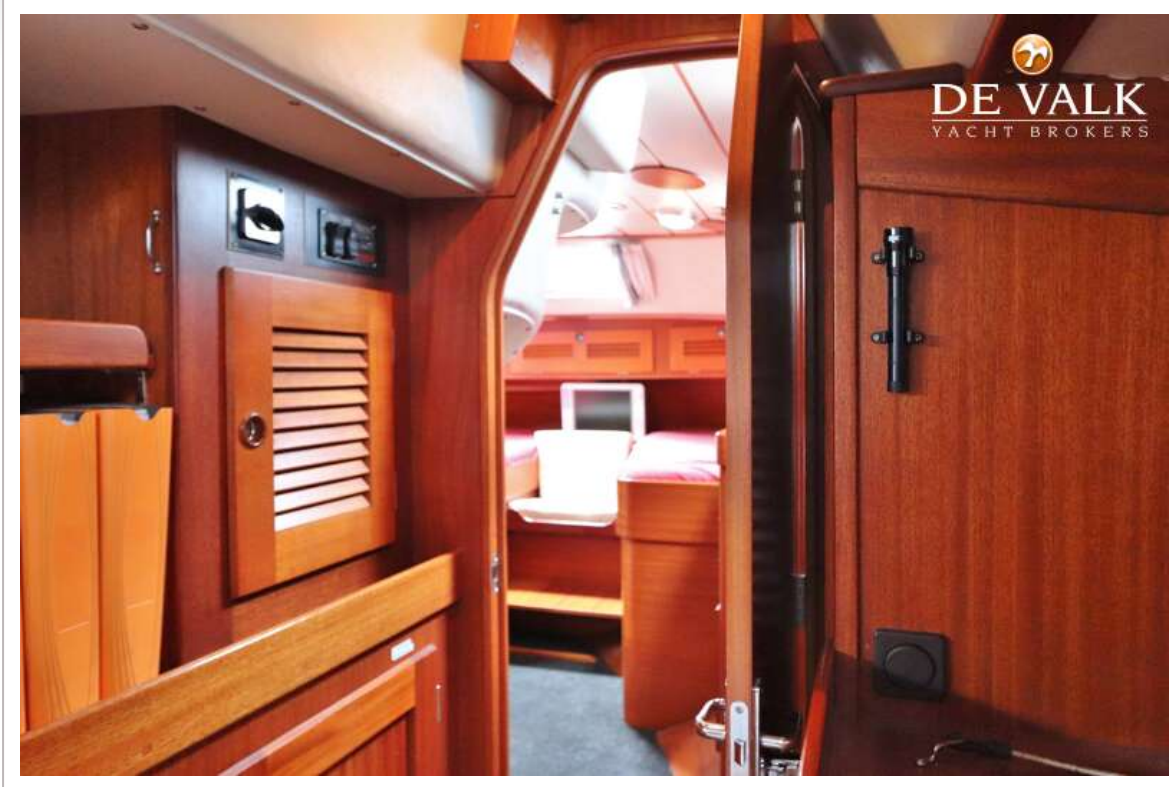

HALLBERG RASSY 45