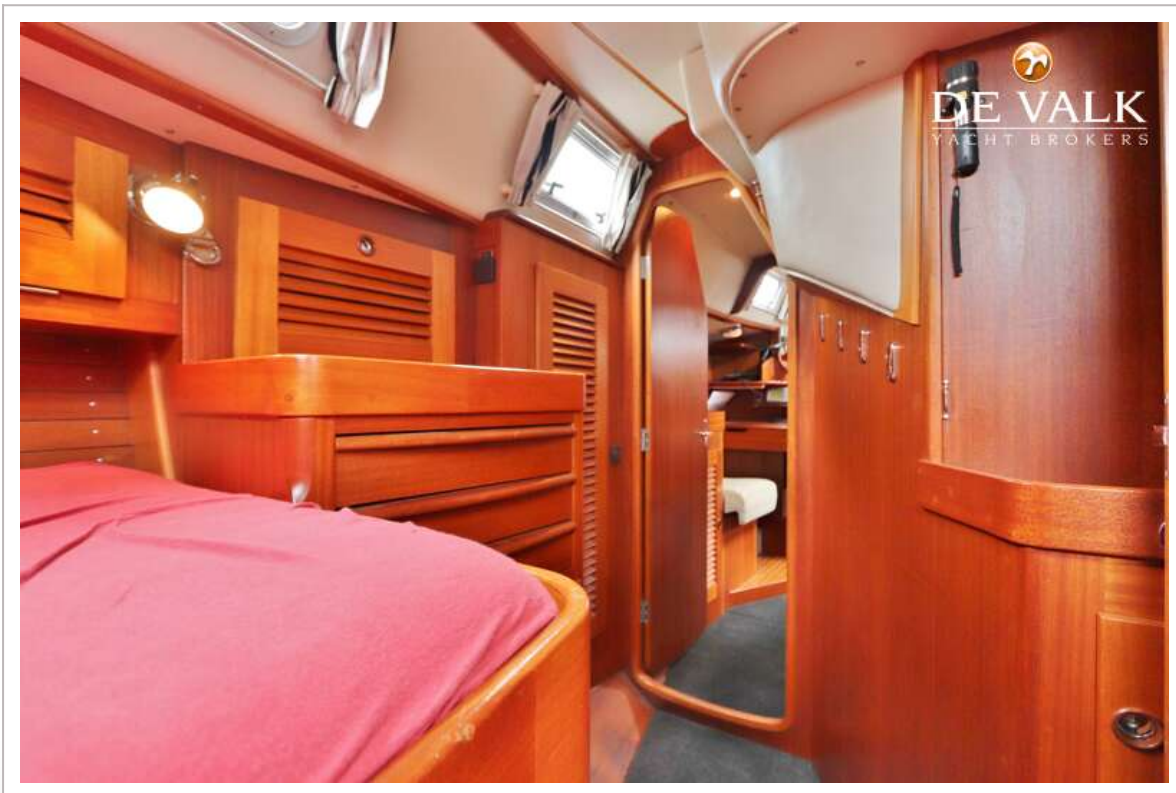

HALLBERG RASSY 45