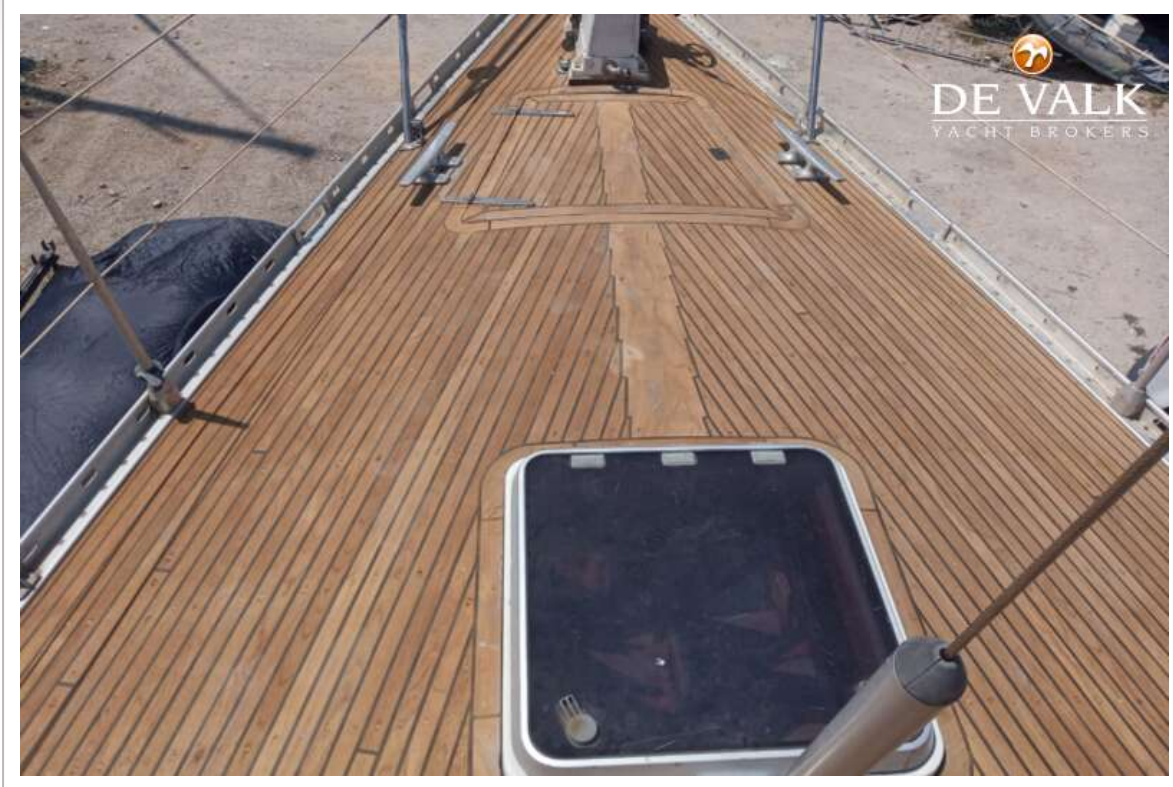

TRINTELLA 44