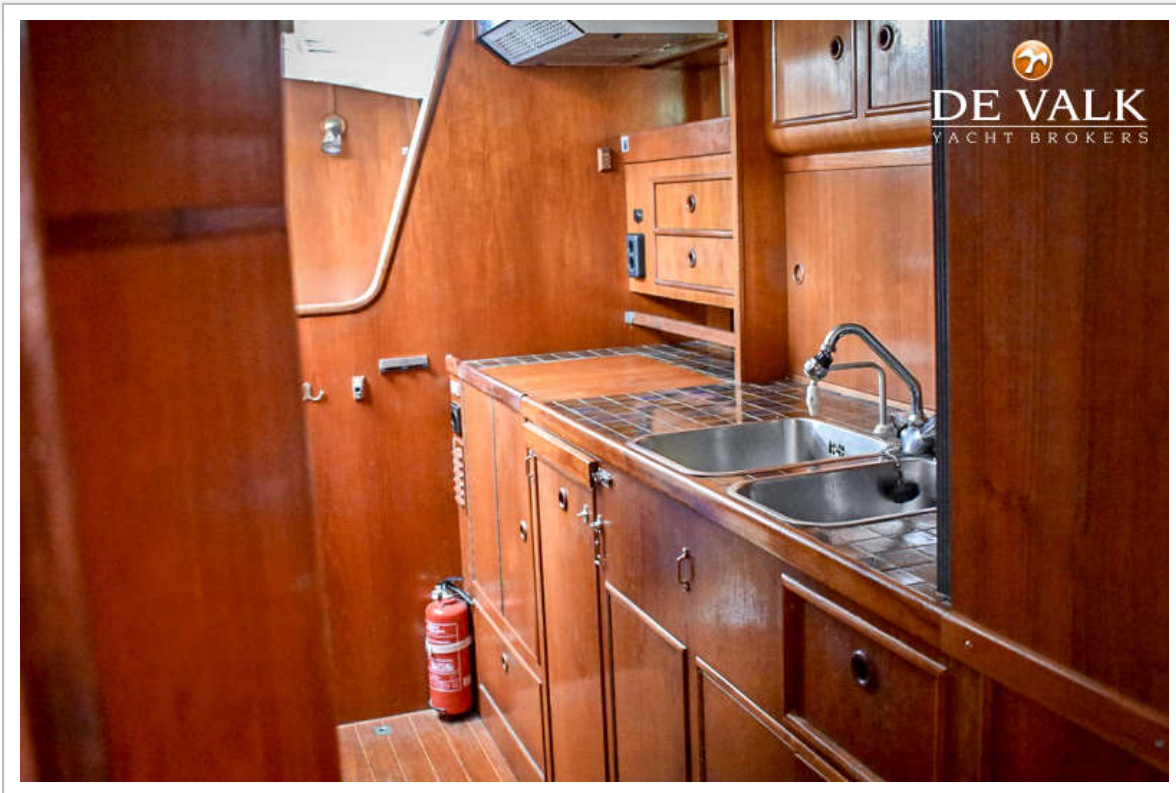

TRINTELLA 44