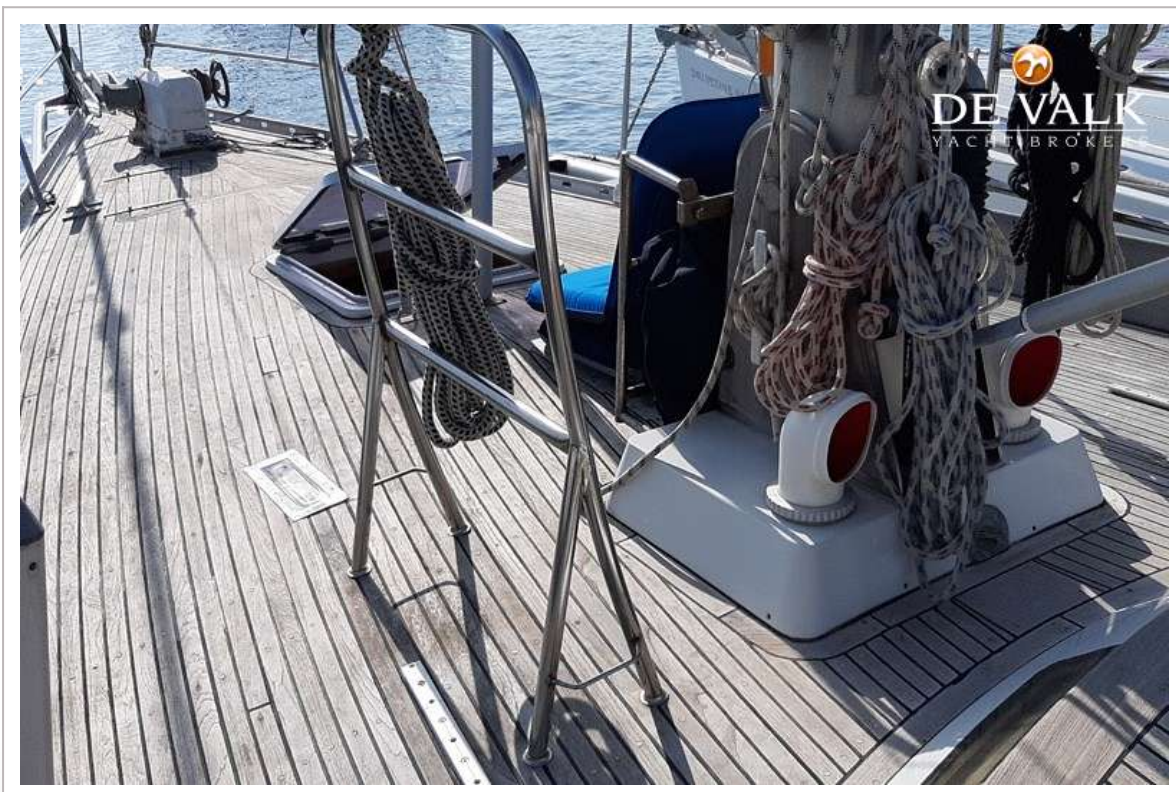

TRINTELLA 44