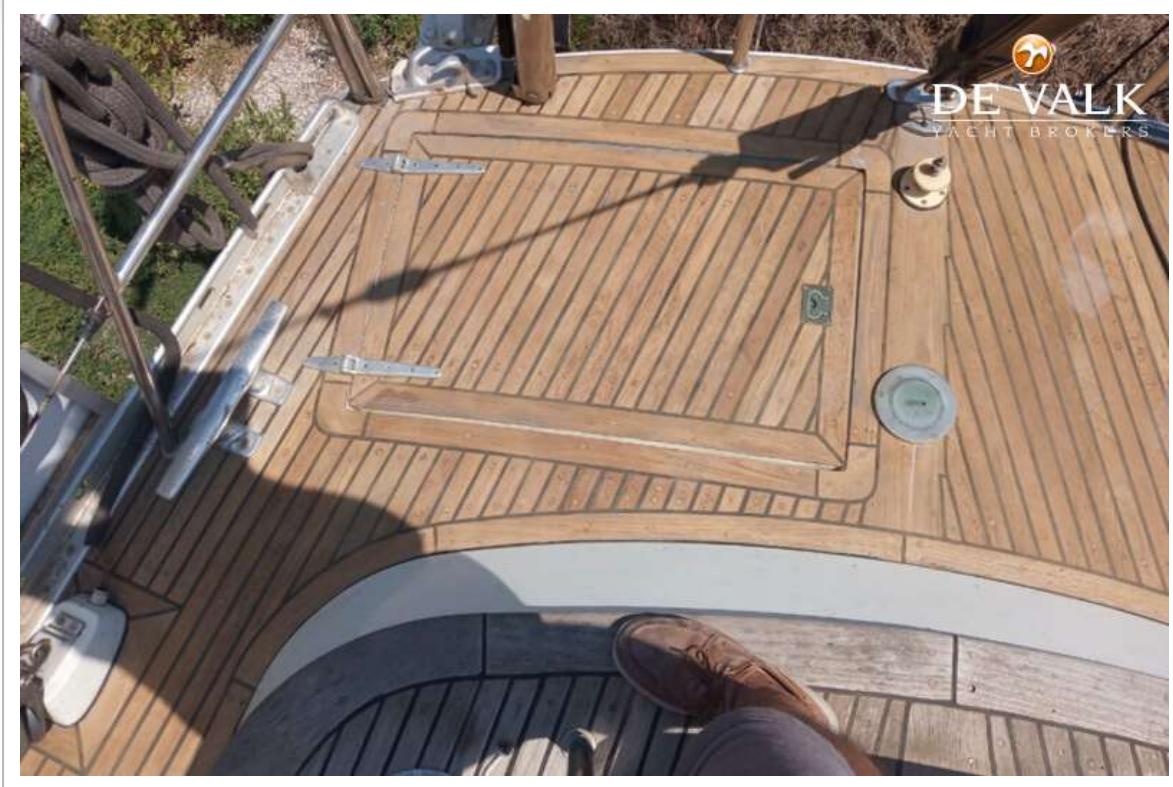

TRINTELLA 44