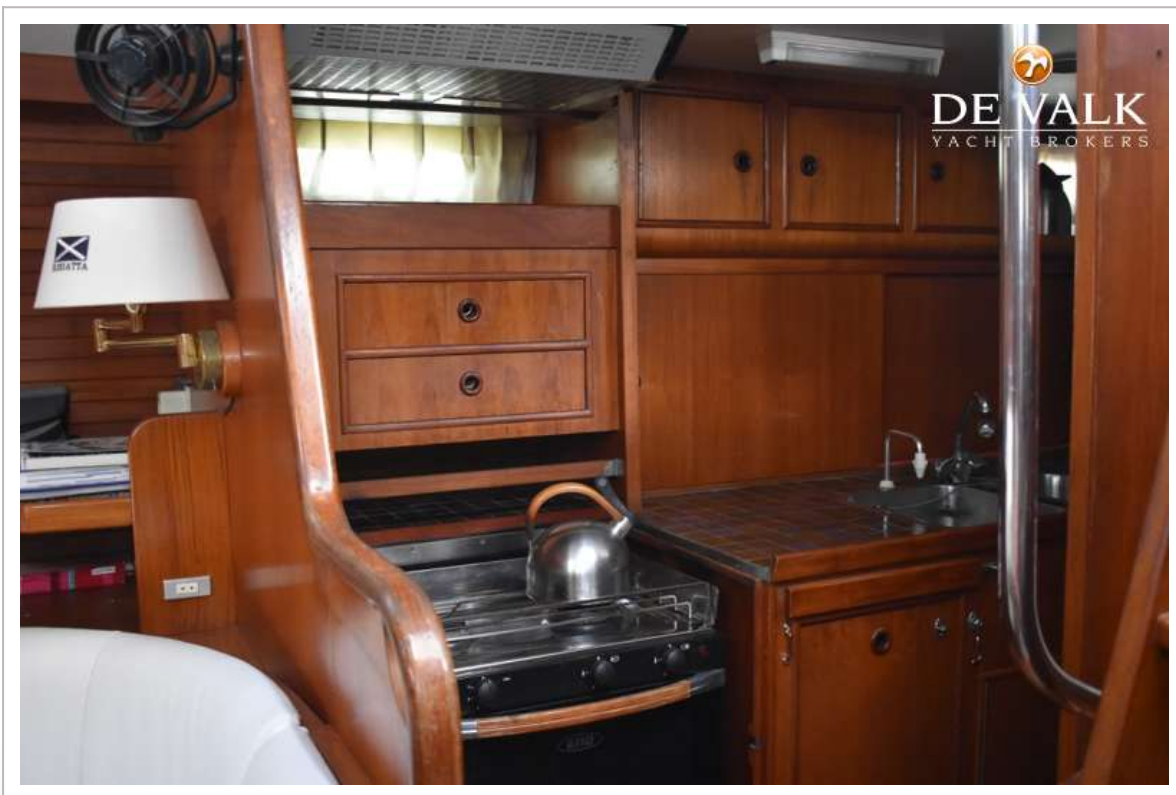

TRINTELLA 44