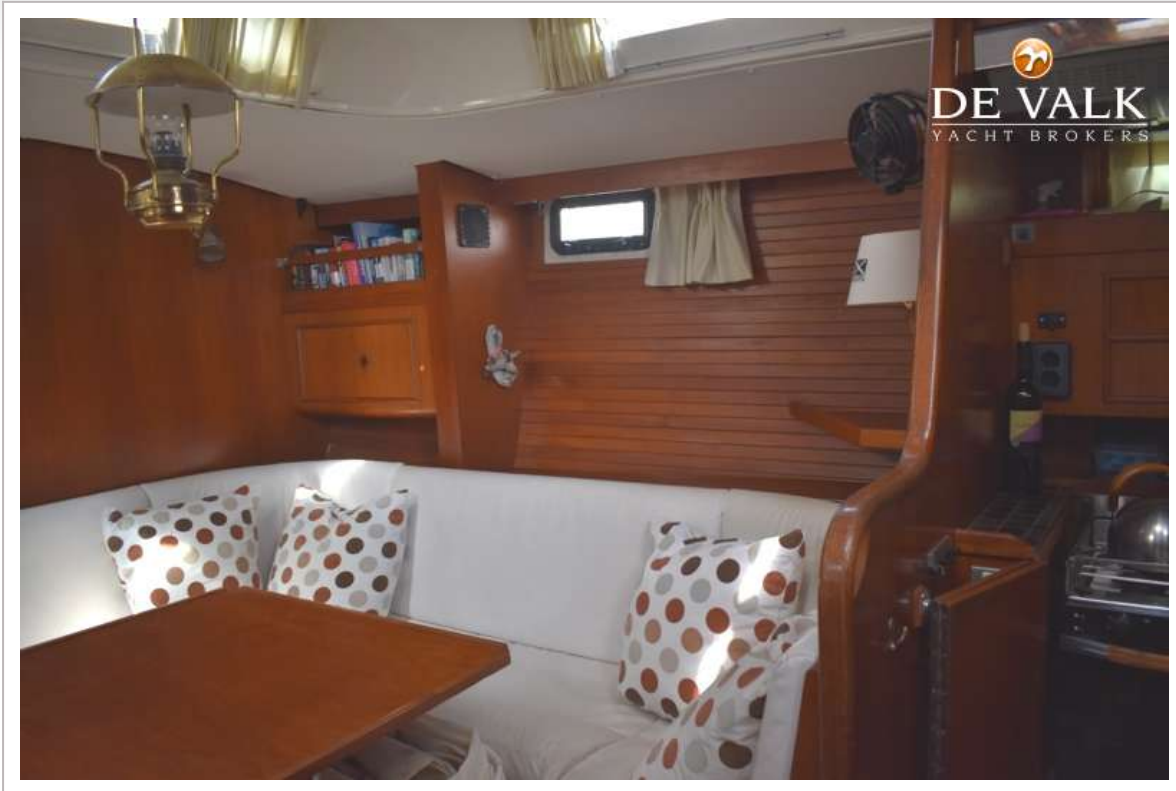

TRINTELLA 44