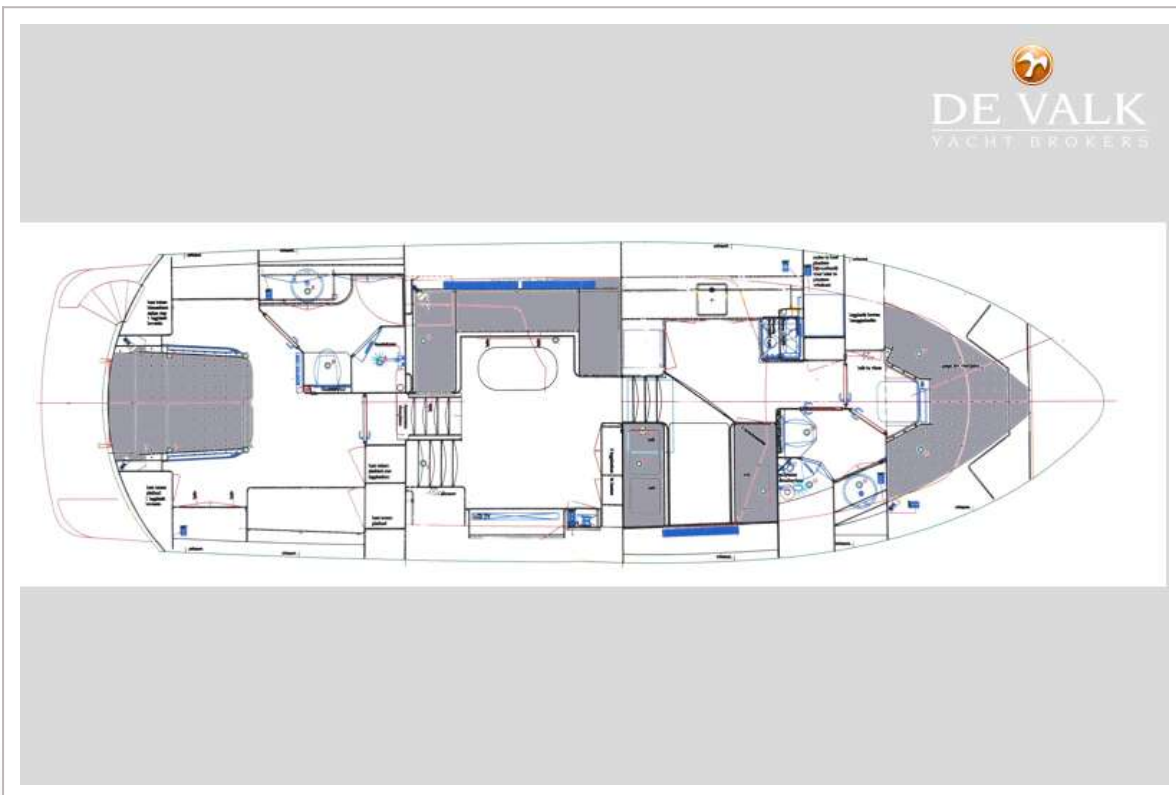

AQUANAUT UNICO 1500 PILOTHOUSE