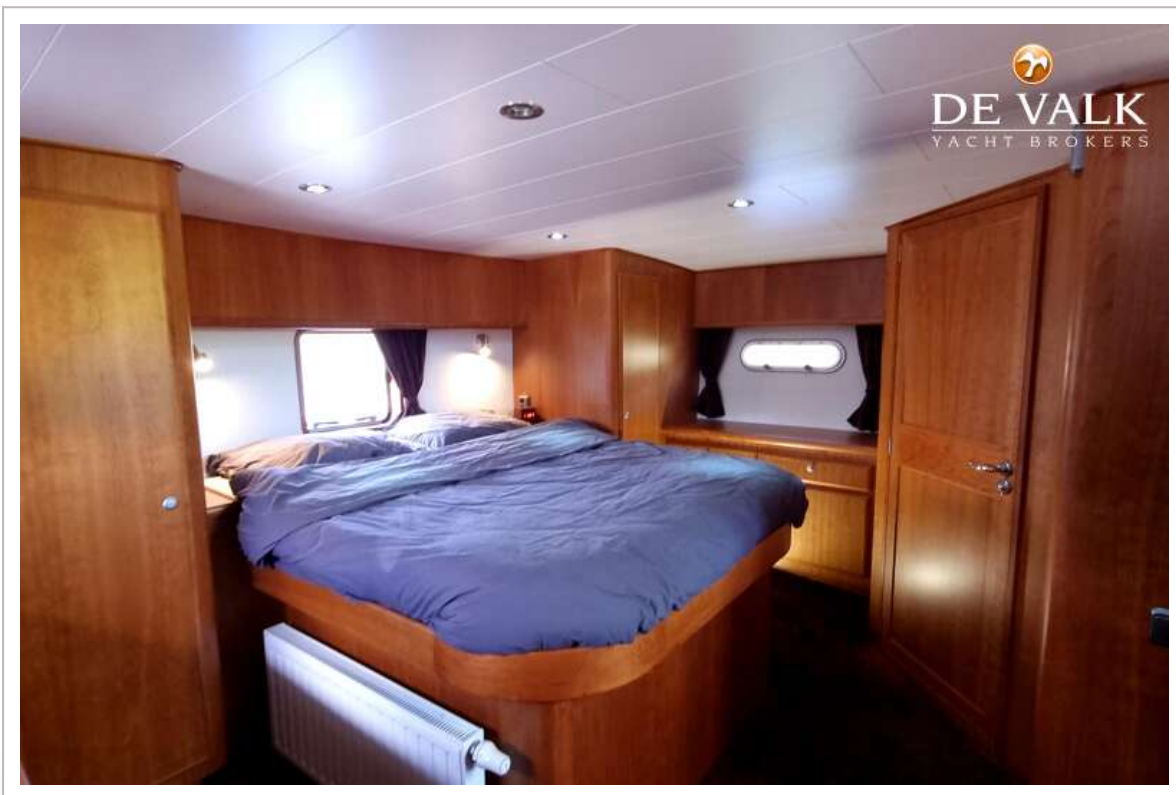

AQUANAUT UNICO 1500 PILOTHOUSE