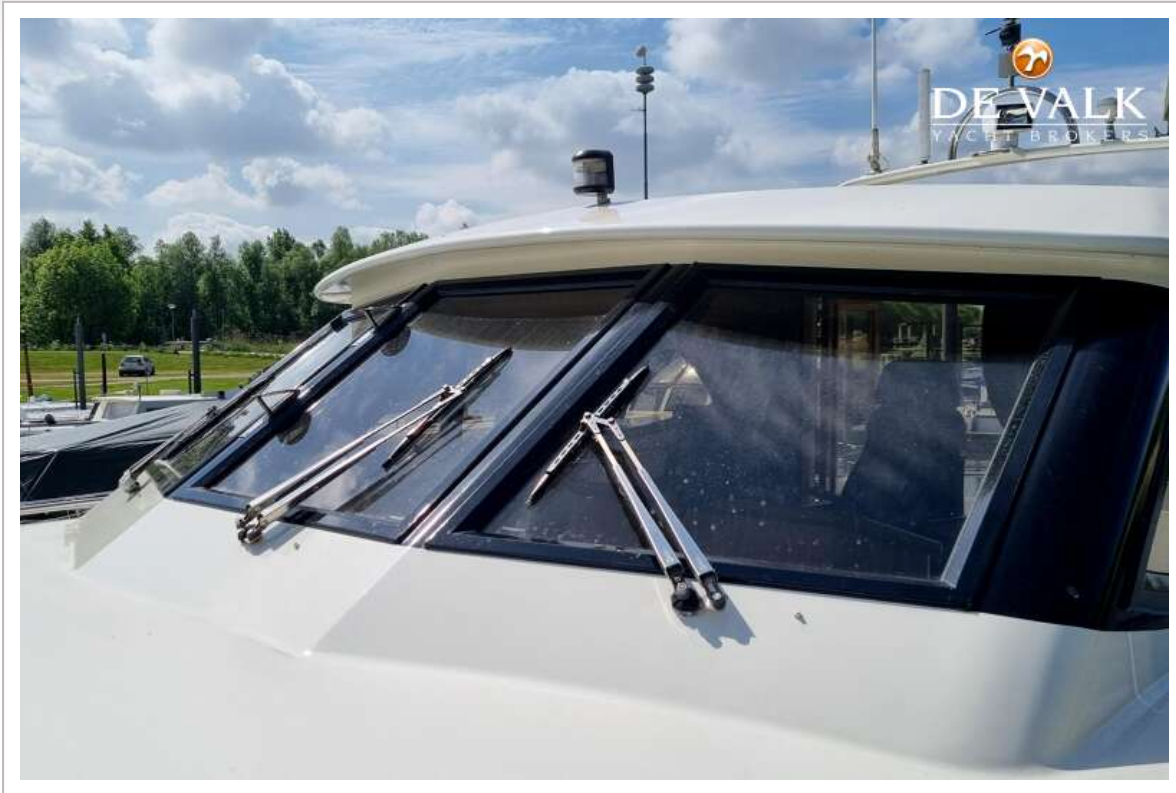

AQUANAUT UNICO 1500 PILOTHOUSE