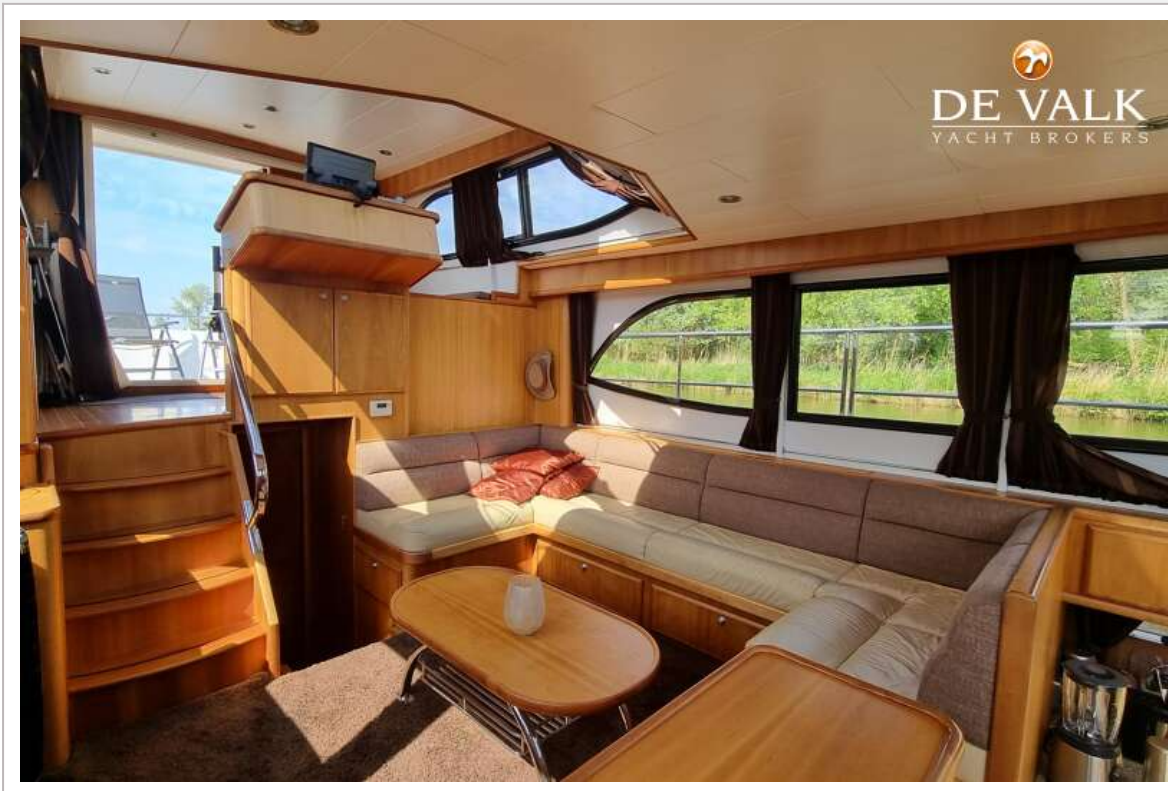

AQUANAUT UNICO 1500 PILOTHOUSE