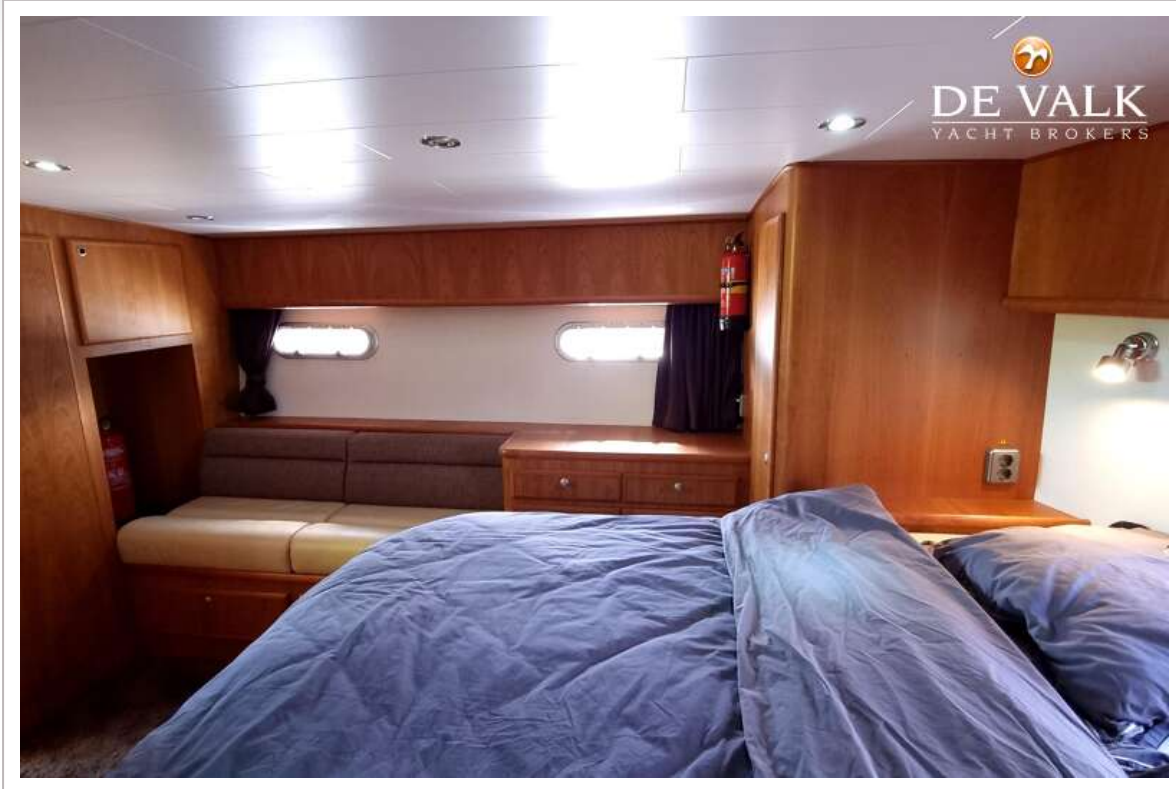

AQUANAUT UNICO 1500 PILOTHOUSE