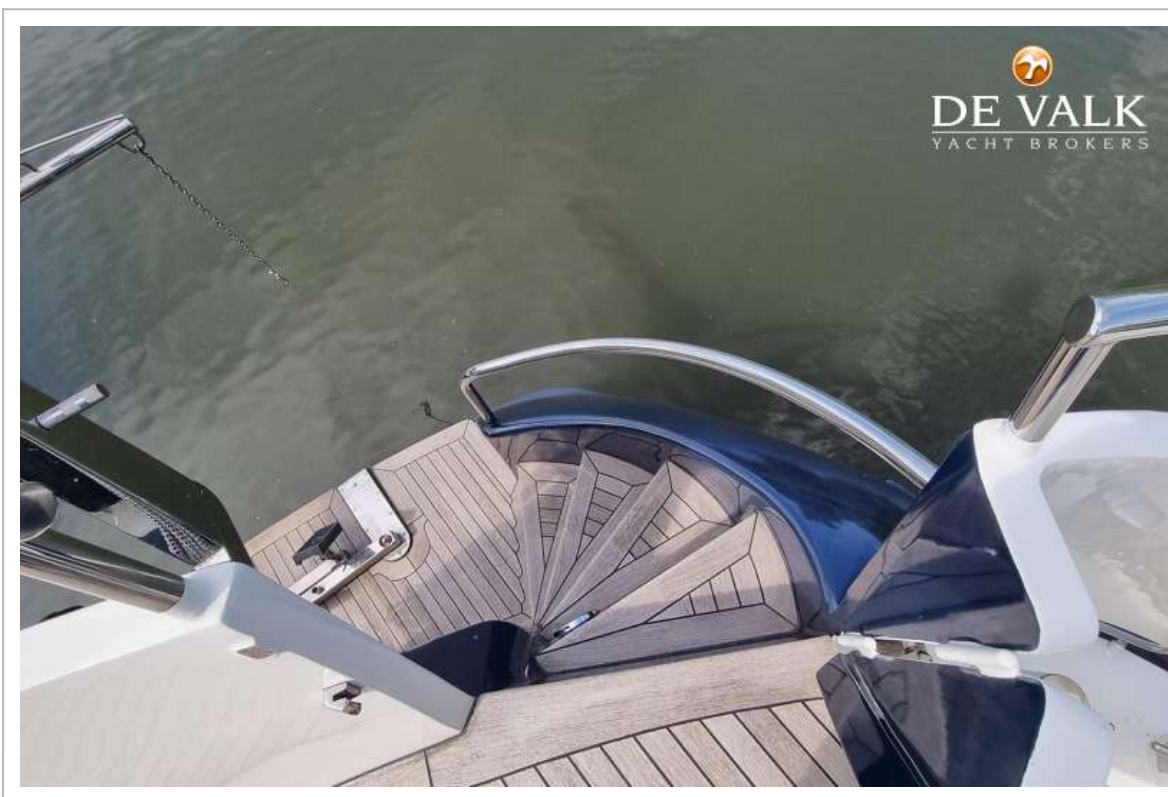

AQUANAUT UNICO 1500 PILOTHOUSE