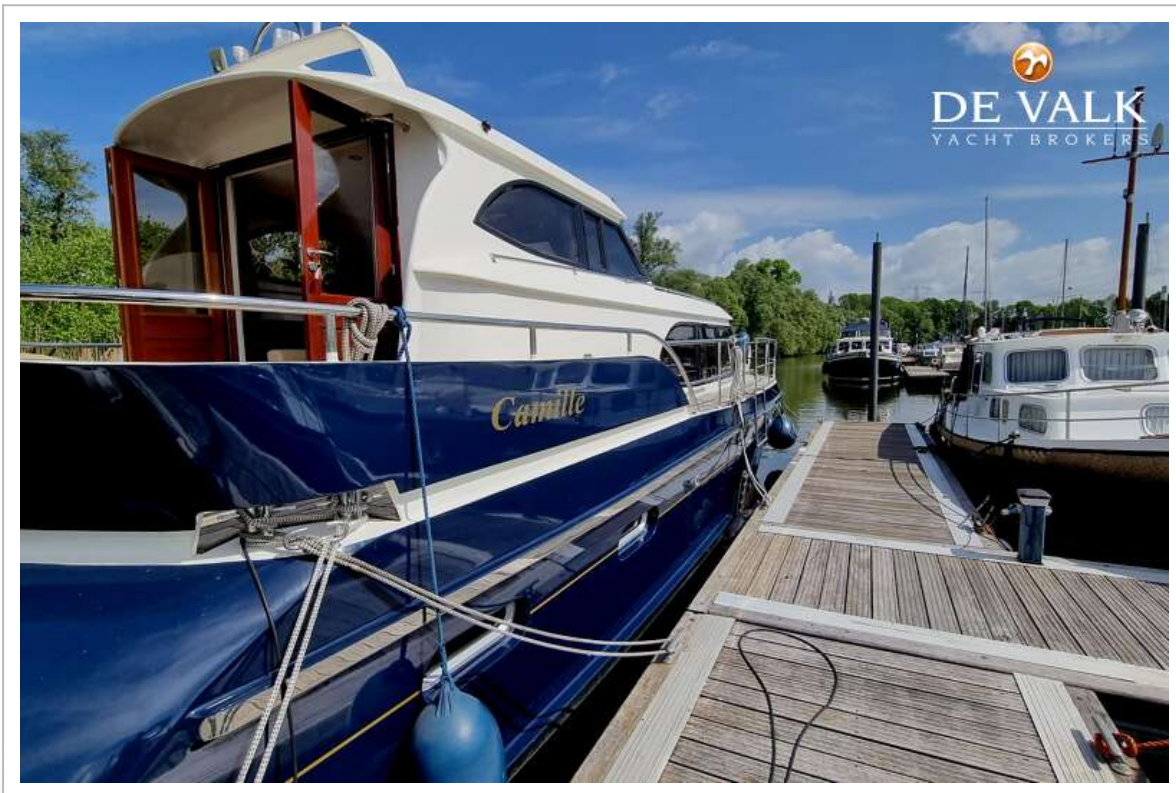

AQUANAUT UNICO 1500 PILOTHOUSE