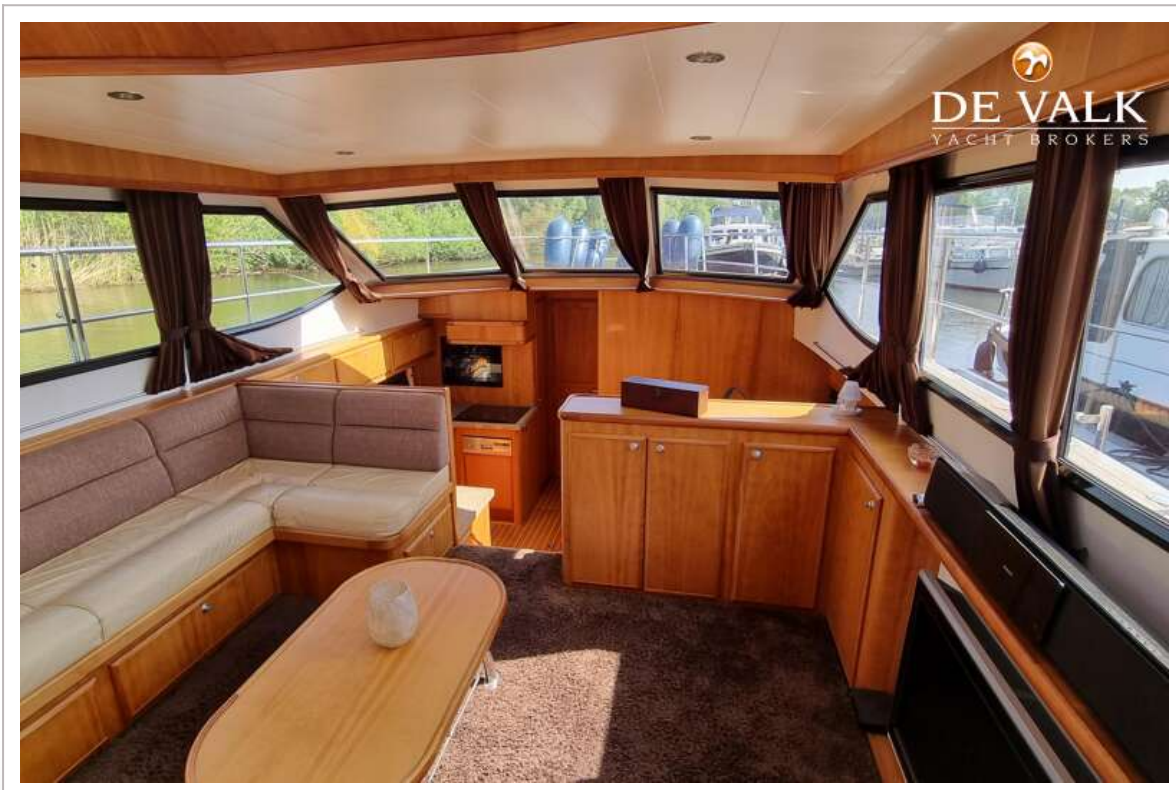

AQUANAUT UNICO 1500 PILOTHOUSE