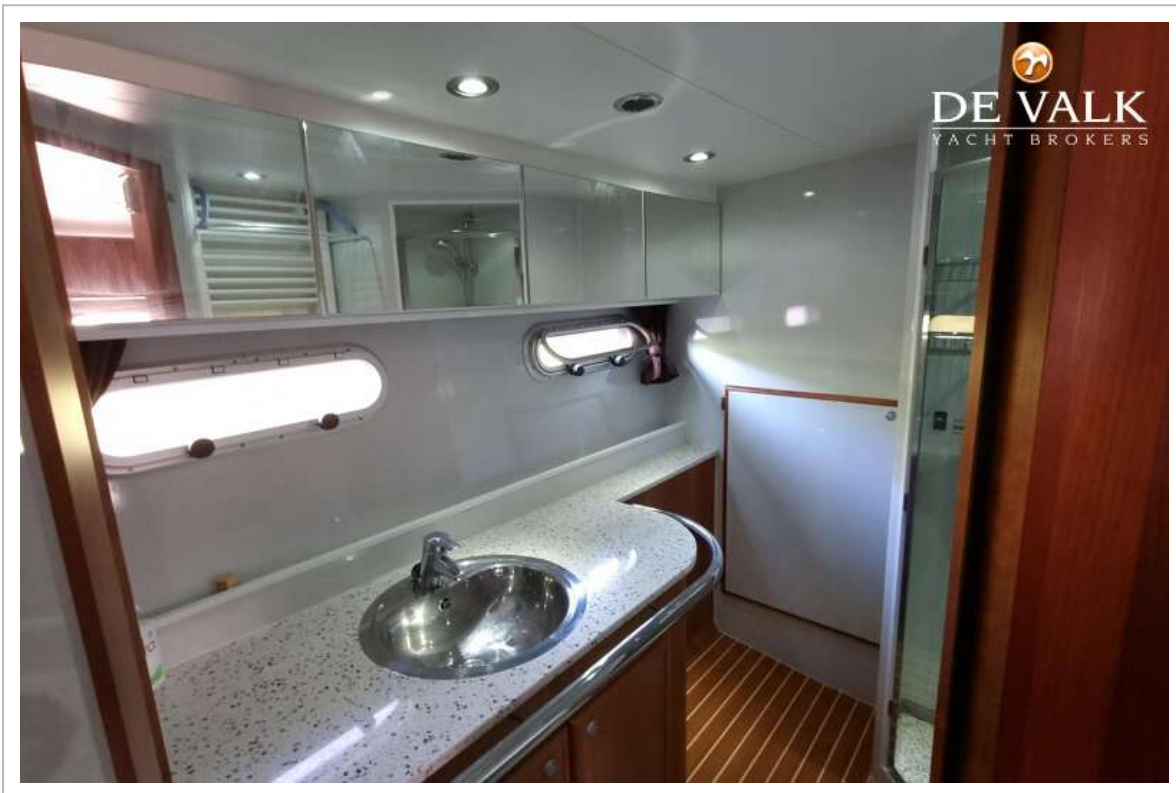

AQUANAUT UNICO 1500 PILOTHOUSE