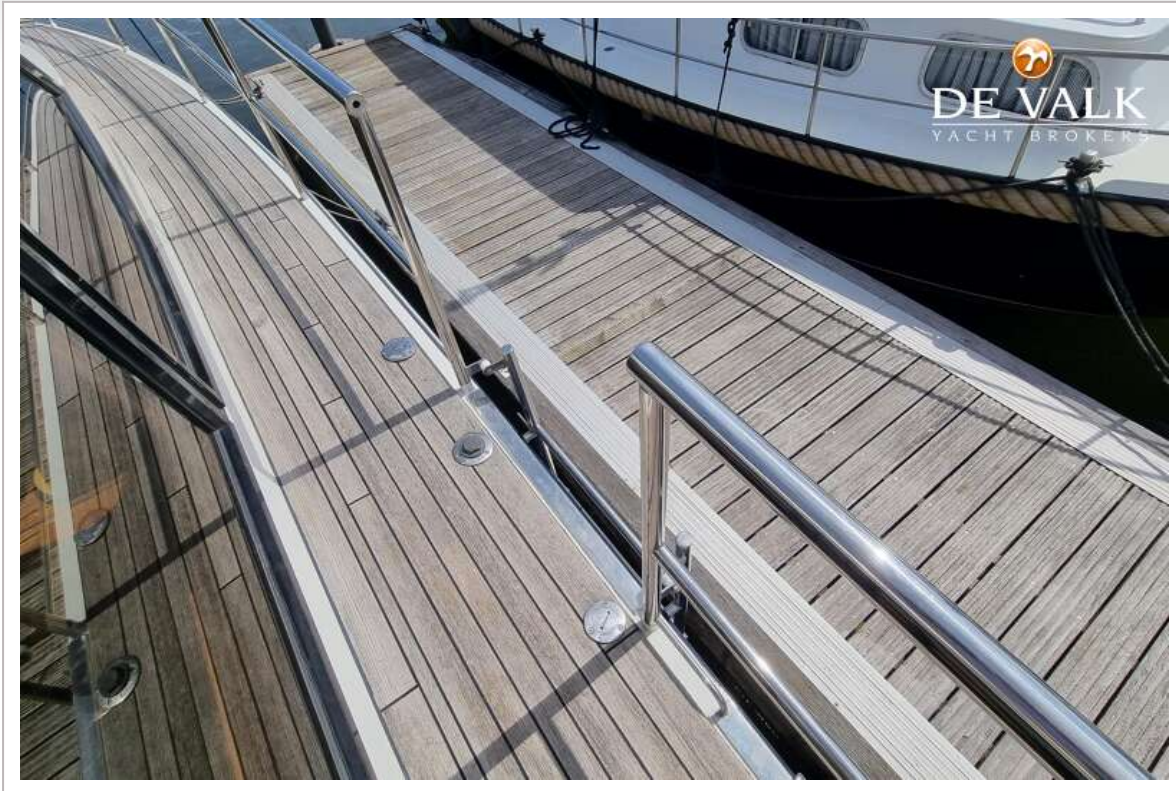

AQUANAUT UNICO 1500 PILOTHOUSE