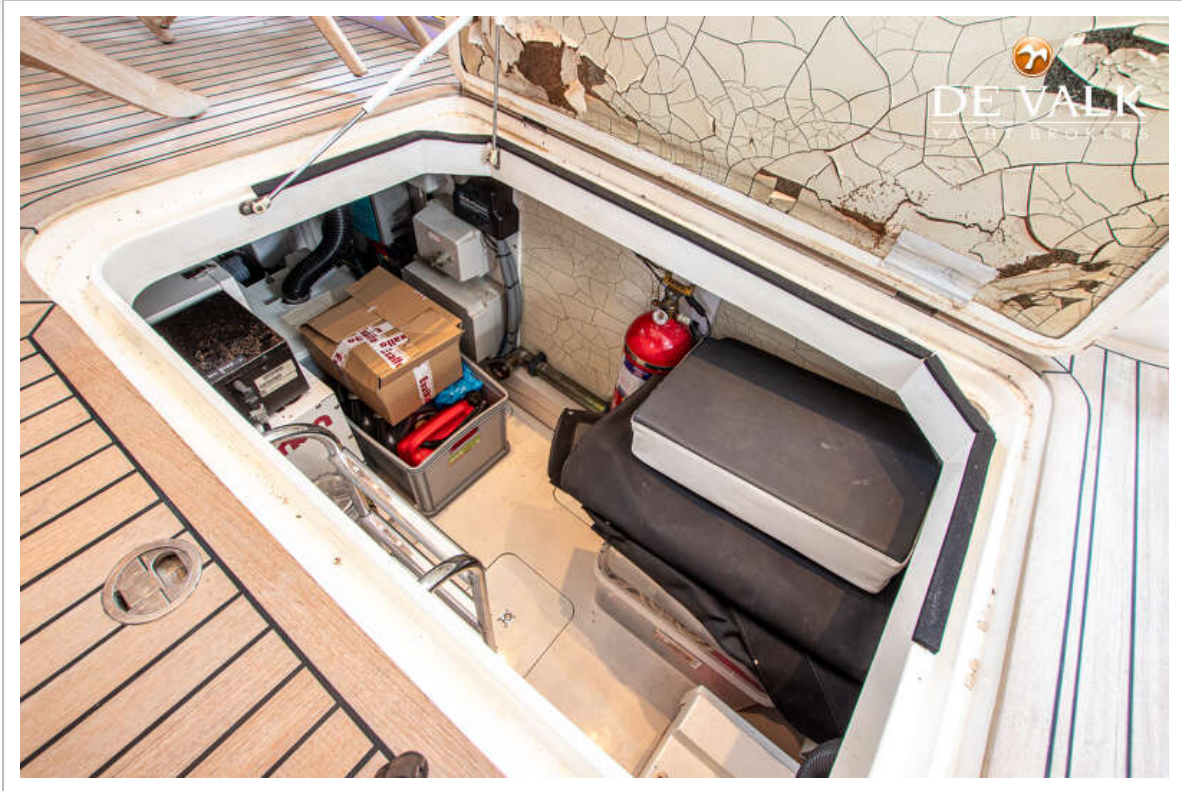

PRINCESS 61 FLYBRIDGE