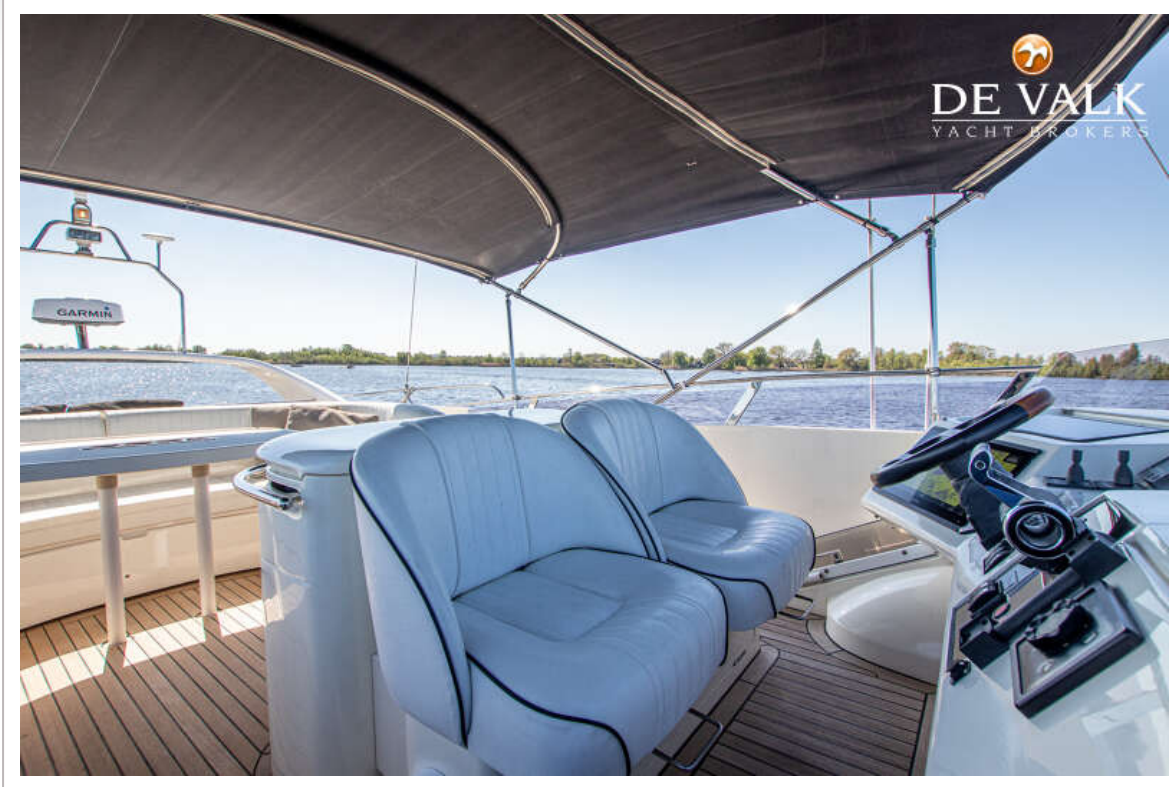

PRINCESS 61 FLYBRIDGE