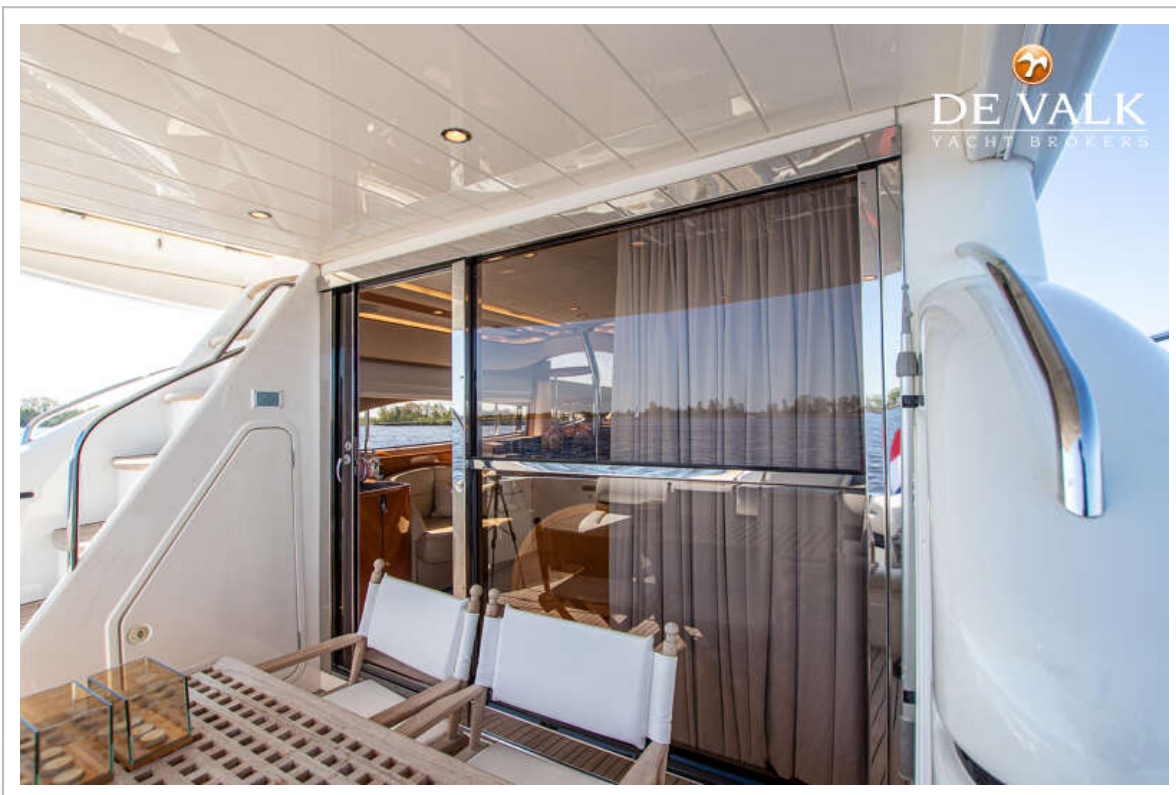

PRINCESS 61 FLYBRIDGE