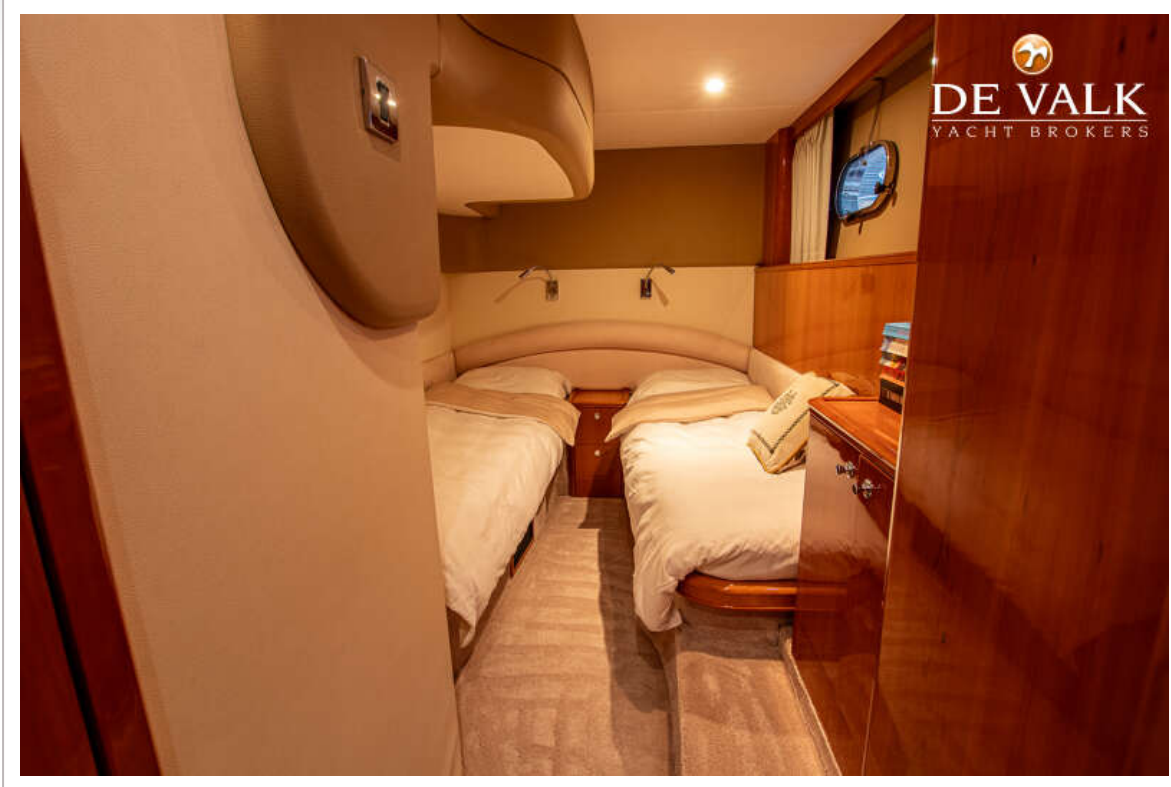

PRINCESS 61 FLYBRIDGE