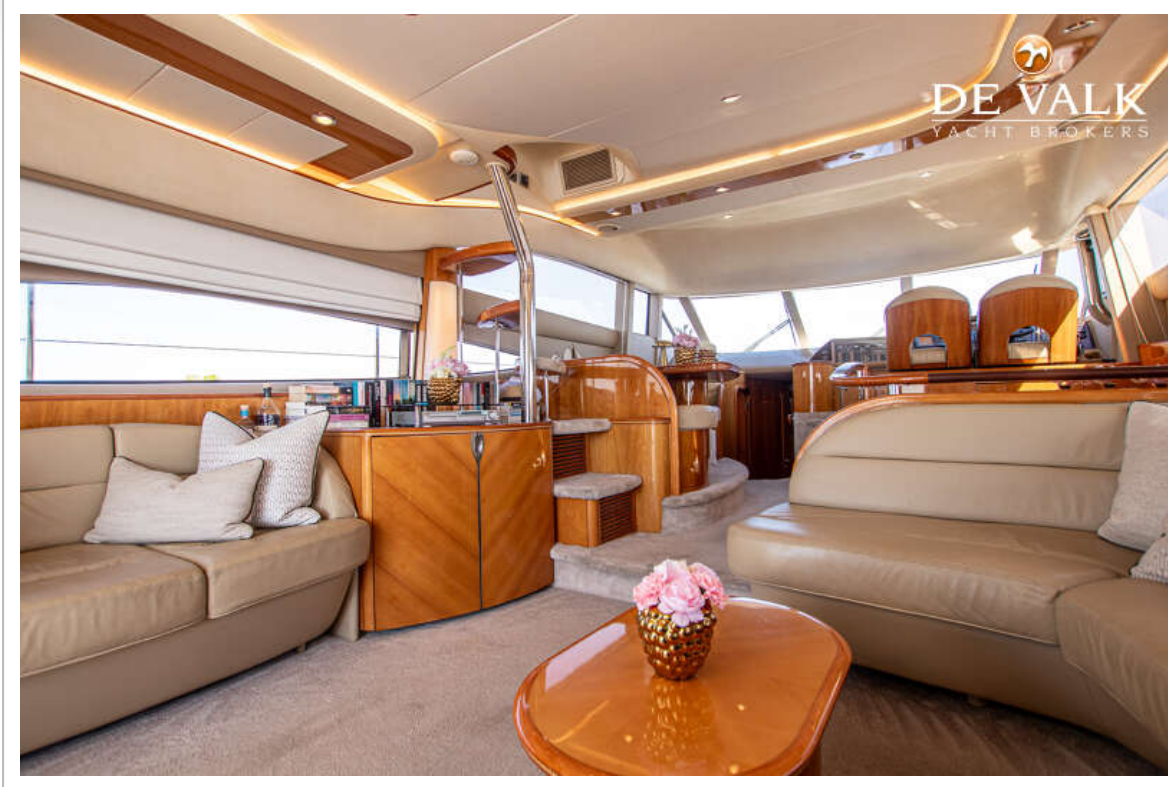

PRINCESS 61 FLYBRIDGE