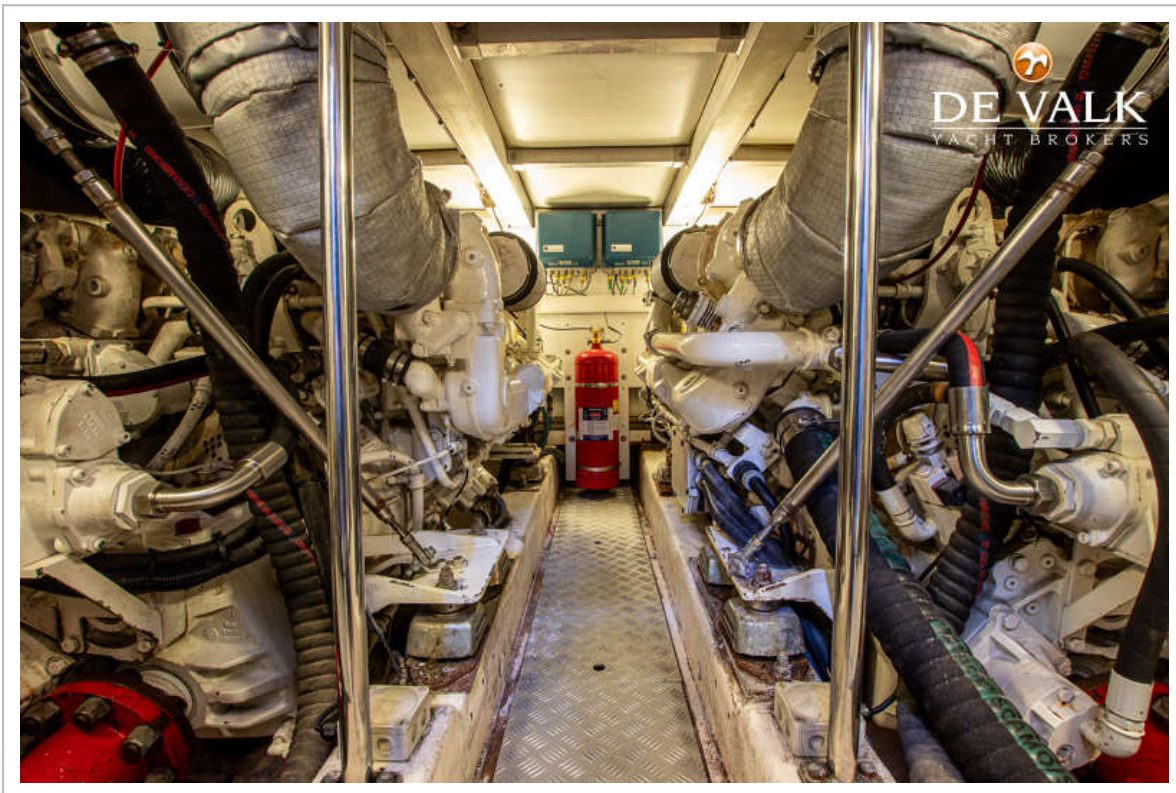

PRINCESS 61 FLYBRIDGE