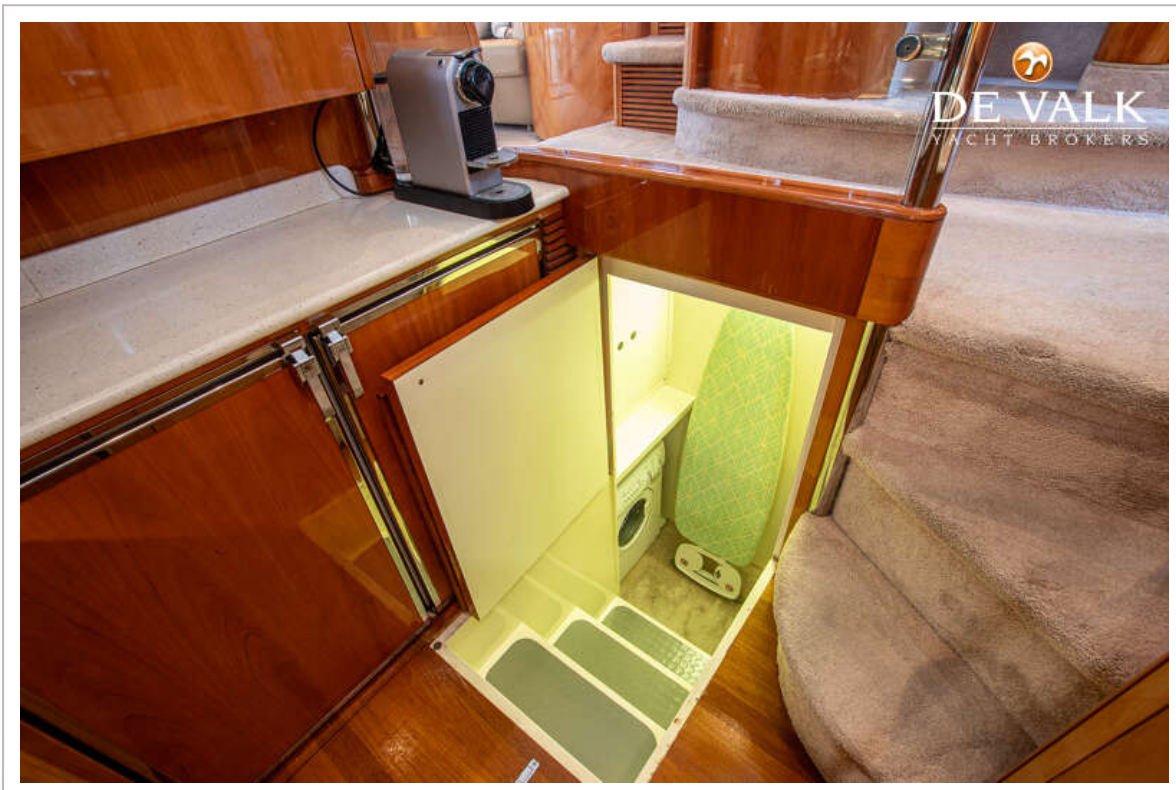

PRINCESS 61 FLYBRIDGE