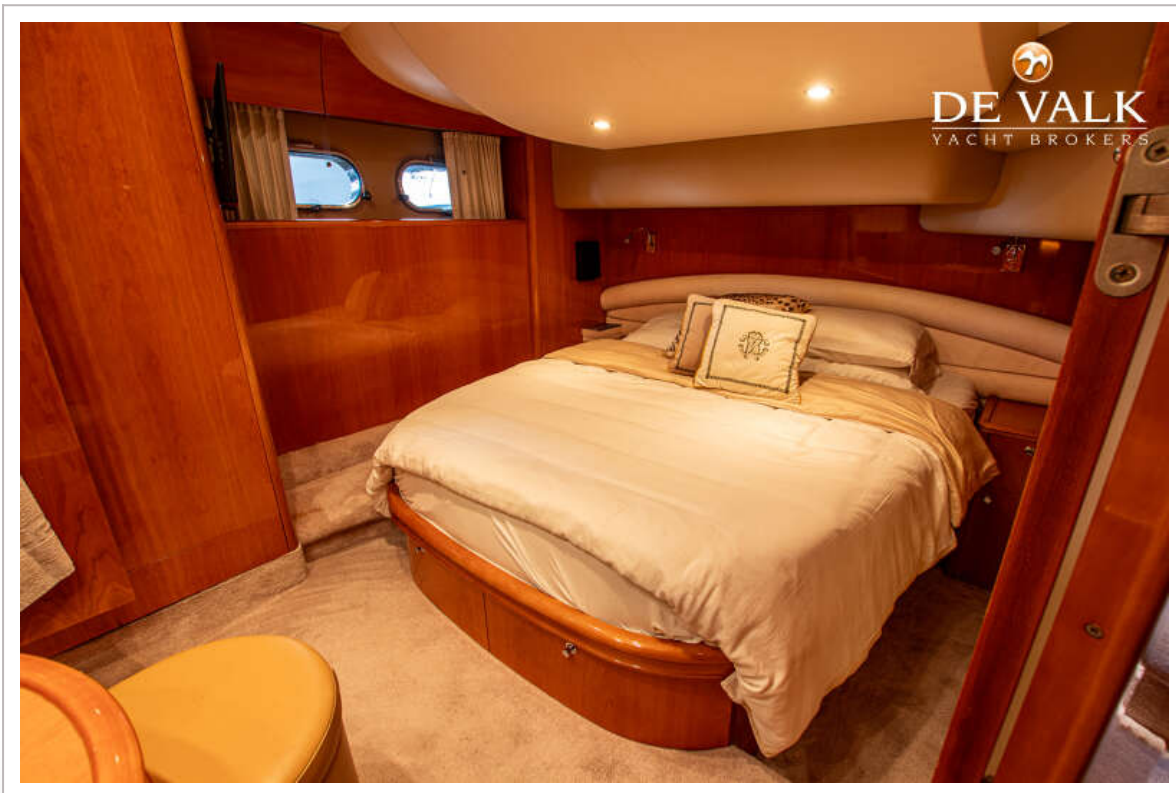

PRINCESS 61 FLYBRIDGE