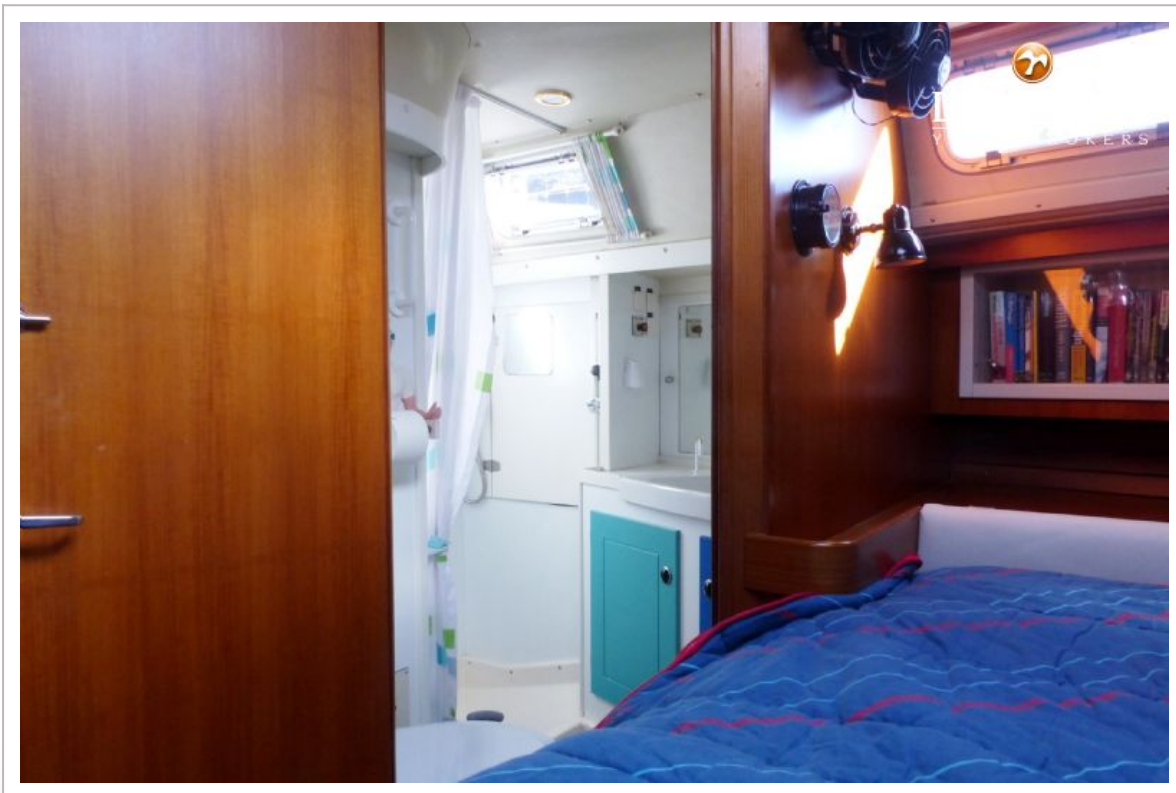

HALLBERG RASSY 53