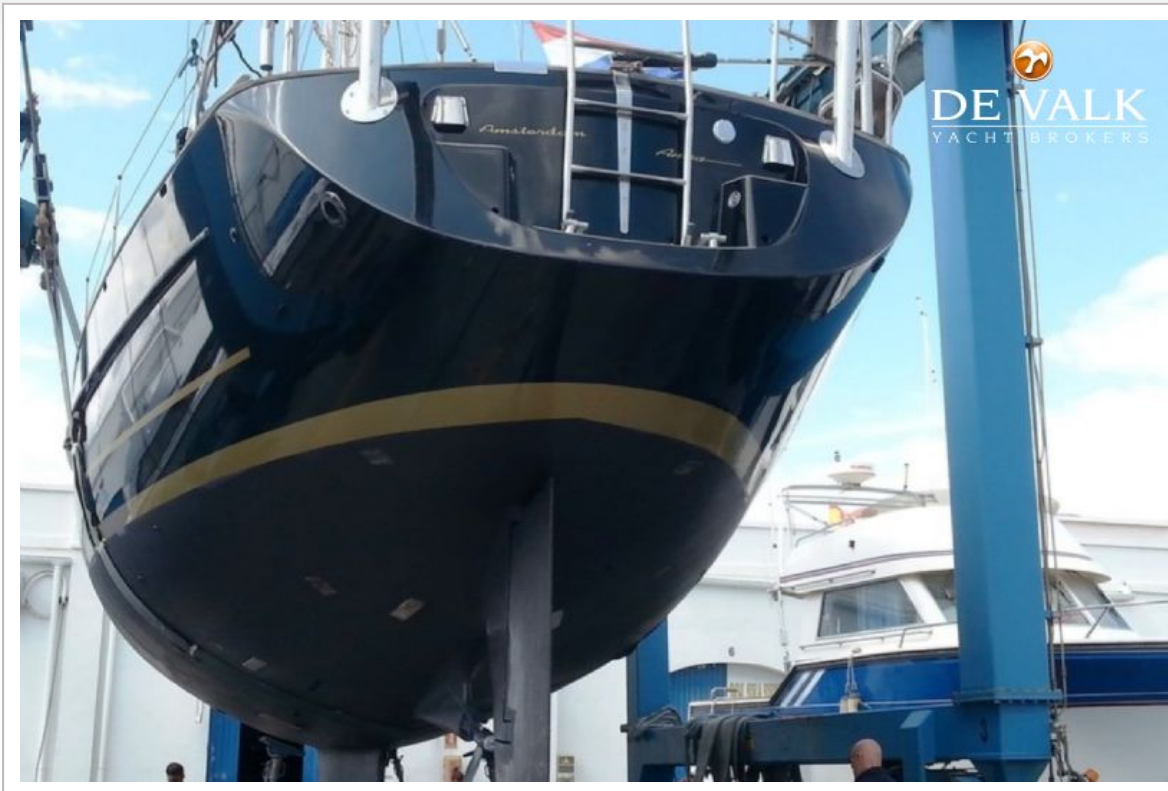

DE VALK
YACHT BROKERS

HALLBERG RASSY 53

DE VALK
YACHT BROKERS

VAN DE MAKELAAR

What to say about this special Globe trotter with the beautiful black hull and her artistic panel art interior. The quality of a Rassy is well known, technically she is very well maintained and she enjoyed many well documented upgrades the last years. The overall spec is very complete and the new 2005 engine with low hours gives you a fantastic reliable passage maker. The yacht is easy to handle by a couple, but offers great space in comfort for six. The removable artwork inside makes the yacht unique and very cosy. The present mooring in Benemaldena, Spain can be acquired as well.

Willem Koopmans

SPECIFICATIES

Afmetingen	16.44 x 4.64 x 2.29 (m)	Bouwer	Hallberg-Rassy Marinplast AB
Bouwjaar	1997	Hutten	3
Materiaal	Polyester	Slaapplaatsen	6
Motor(en)	1 x Volvo TAMD 41B diesel	Pk/Kw	145.00 (pk), 106.00 (kw)
Vraagprijs	verkocht (BTW)	Ligplaats	contact verkoopkantoor

HALLBERG RASSY 53

ALGEMEEN

Model	HALLBERG RASSY 53
Type	zeiljacht
Lengte (m)	16,44
Lengte waterlijn (m)	13,36
Breedte (m)	4,64
Diepgang (m)	2,29
Stahoogte (m)	2,04
Bouwjaar	1997
Gebouwd door	Hallberg-Rassy Marinplast AB
Land	Zweden
Ontwerper	German Frers
Waterverplaatsing (t)	23
Ballast (ton)	lood 9.5
CE norm	NA
Romp materiaal	polyester
Romp kleur	zwart
Rompvorm	rondspant
Kiel type	kiel met bulb
Materiaal opbouw	polyester
Dek materiaal	polyester
Afwerking dek	teak Needs attention
Afwerking opbouw	teak
Afwerking kuip	teak
Antifouling (jaar)	2016
Dorades	6
Raamlijsten	aluminium
Raammateriaal	normaal glas
Brandstoftank (liter)	roestvast staal 3x, 1400 l in total
Inhoudsmeter (brandstoftank)	ja
Drinkwatertank (liter)	roestvast staal 700

**Dieses Schiff wird versteigert,
für weitere informationen besuchen Sie www.devalk.nl**

WWW.DEVALK.NL

HALLBERG RASSY 53

HALLBERG RASSY 53

HALLBERG RASSY 53

HALLBERG RASSY 53

HALLBERG RASSY 53

HALBERG RASSY 53