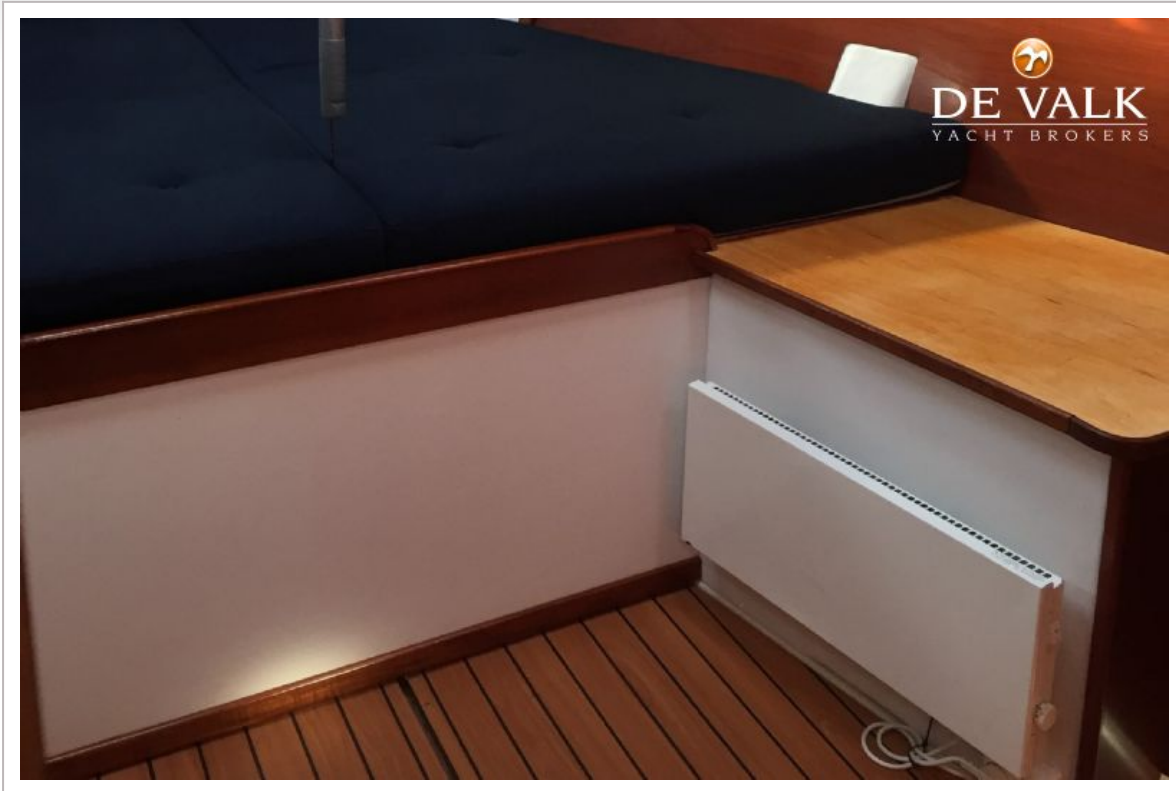

BENETEAU OCEANIS CLIPPER 473