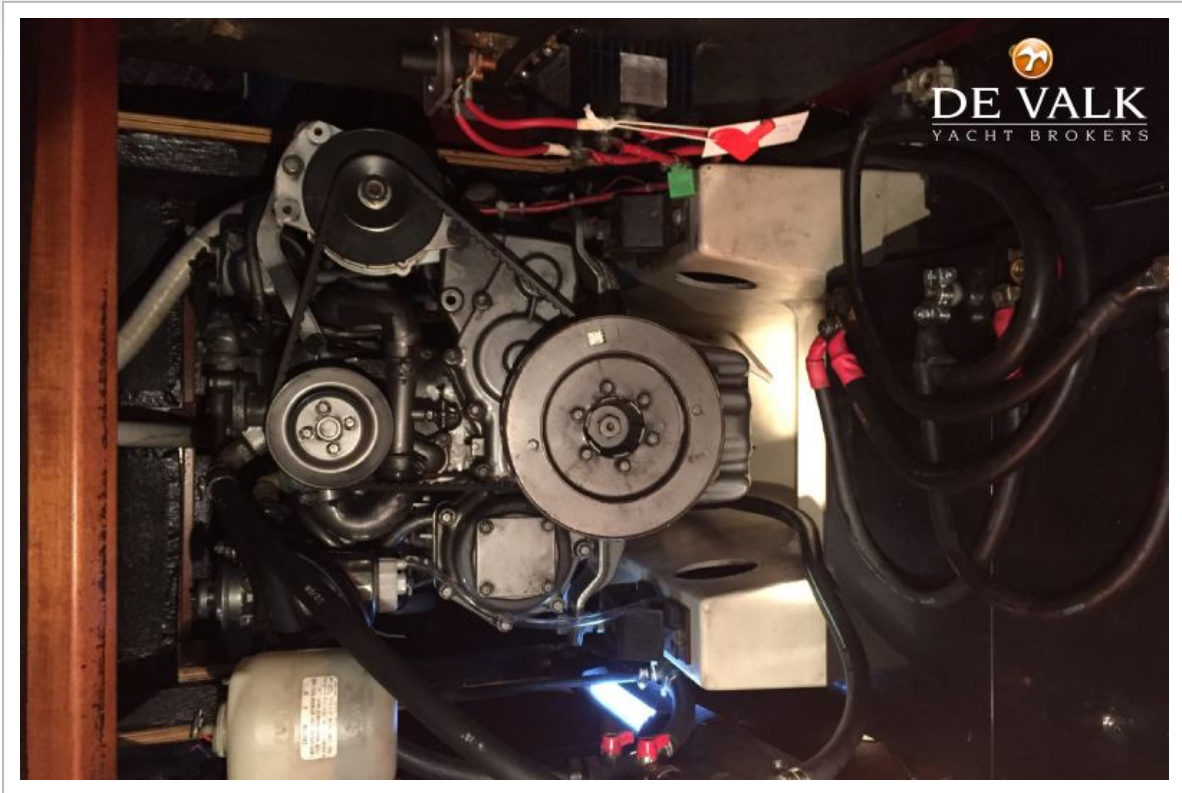

BENETEAU OCEANIS CLIPPER 473