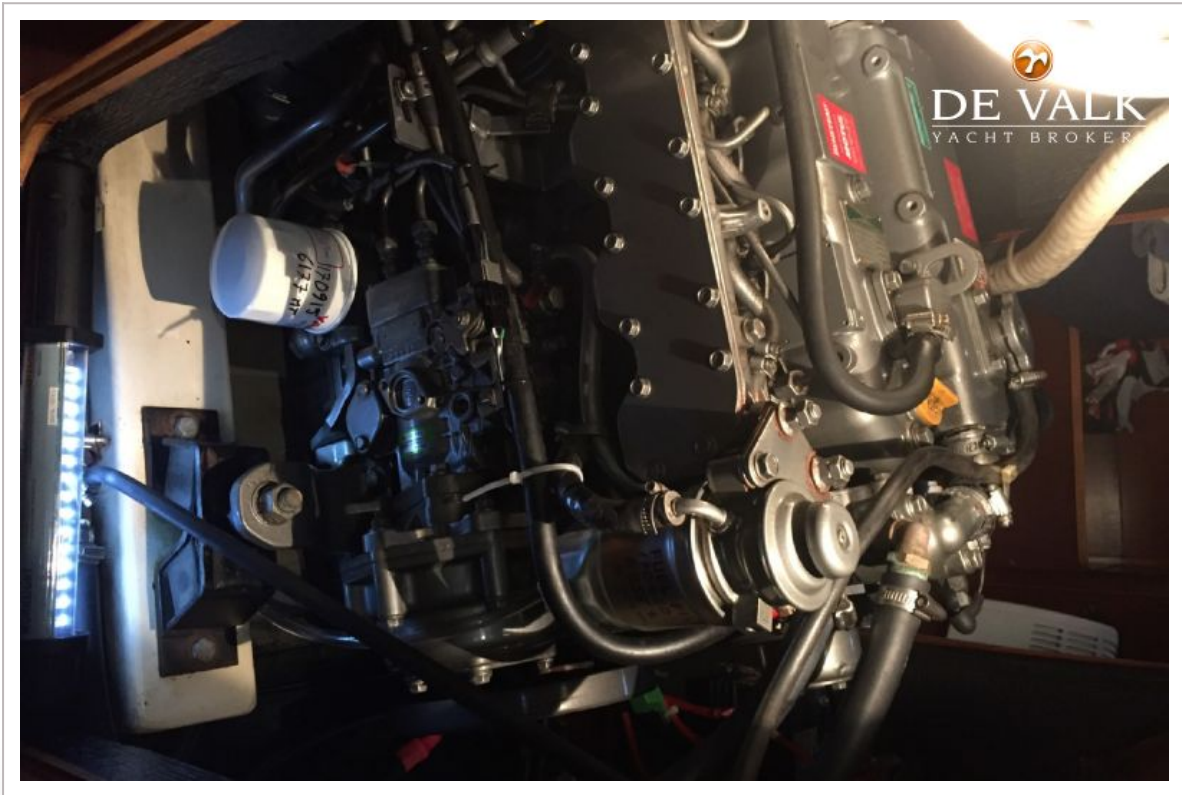

BENETEAU OCEANIS CLIPPER 473