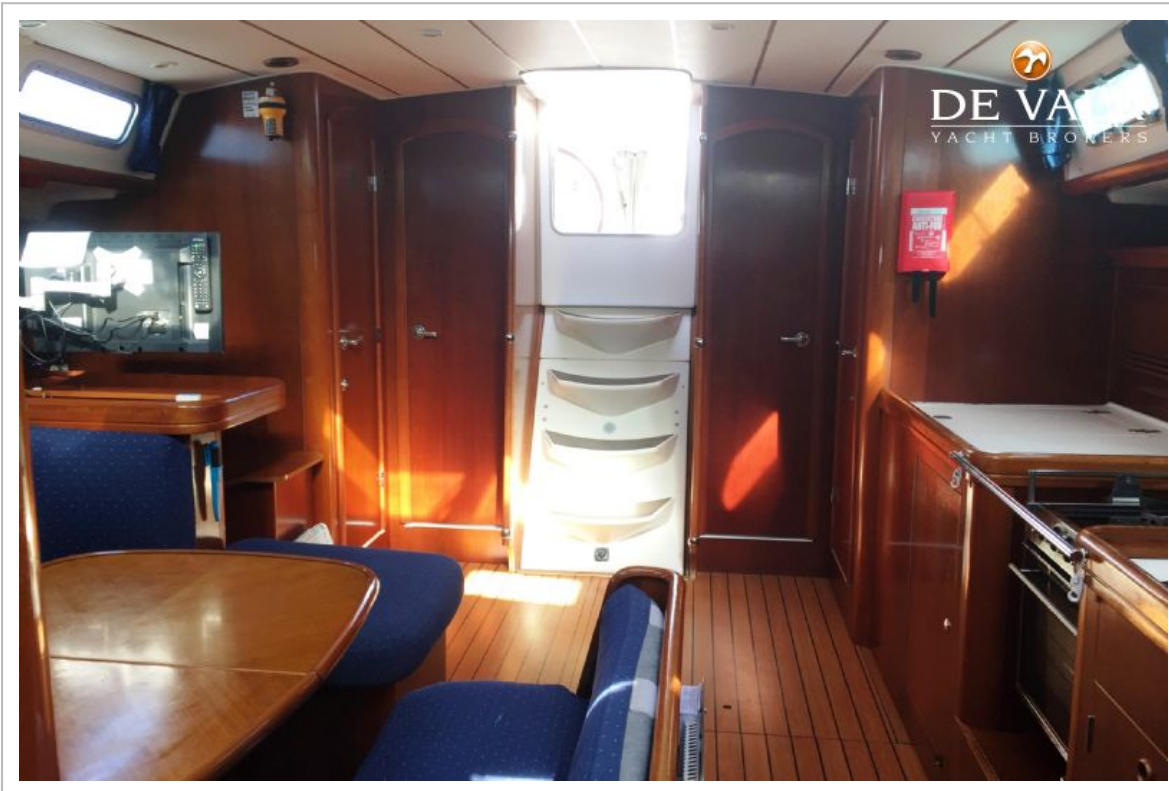

BENETEAU OCEANIS CLIPPER 473