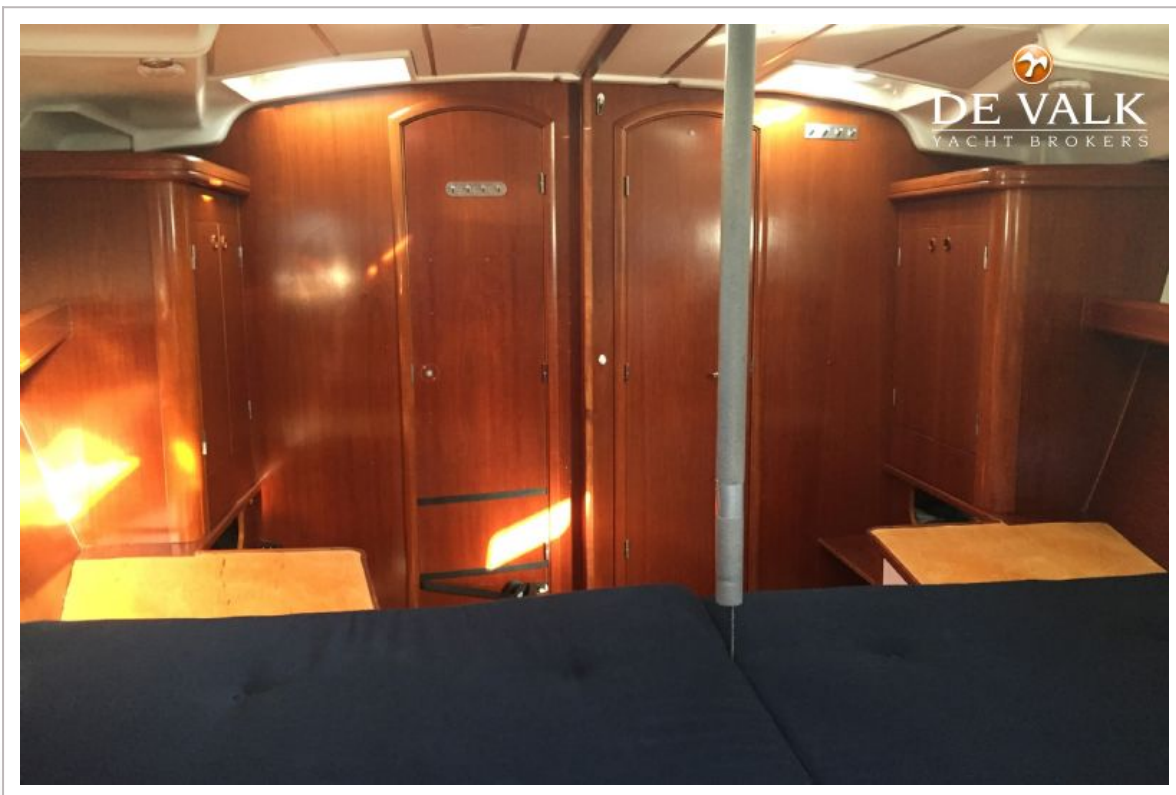

BENETEAU OCEANIS CLIPPER 473