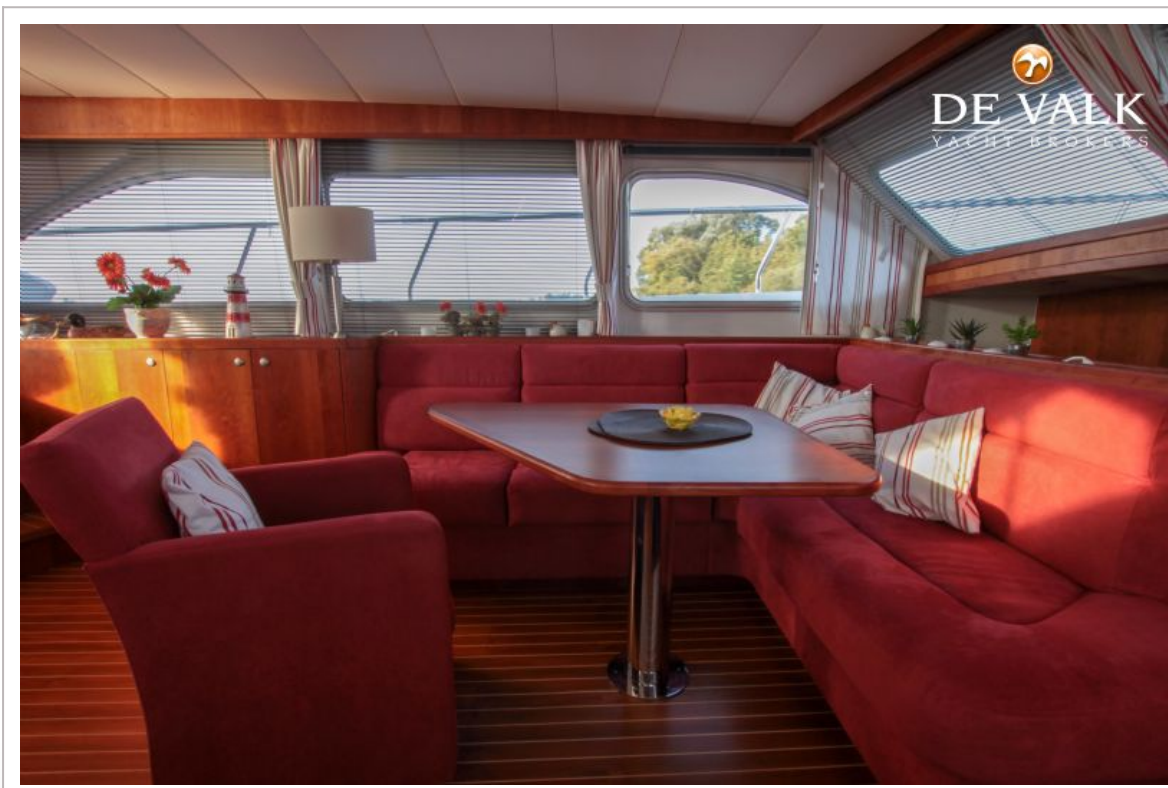

VAN DER HEIJDEN DYNAMIC DELUXE 1800