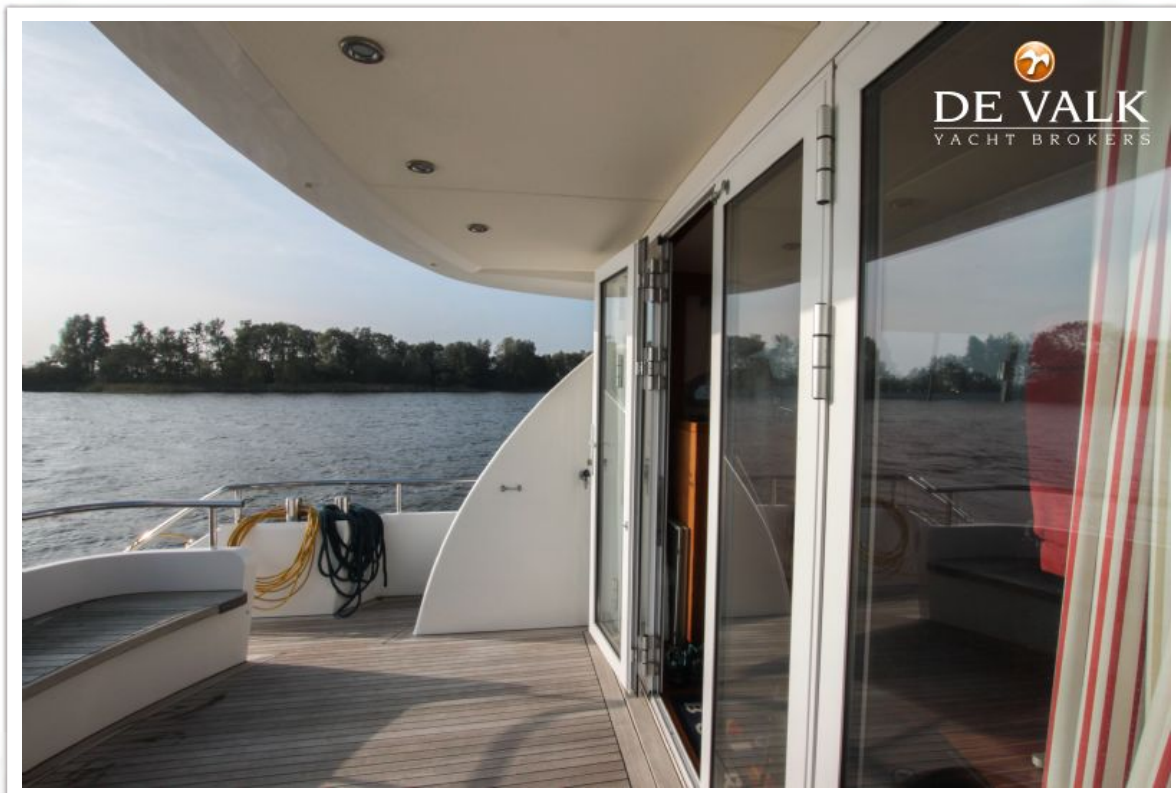

VAN DER HEIJDEN DYNAMIC DELUXE 1800