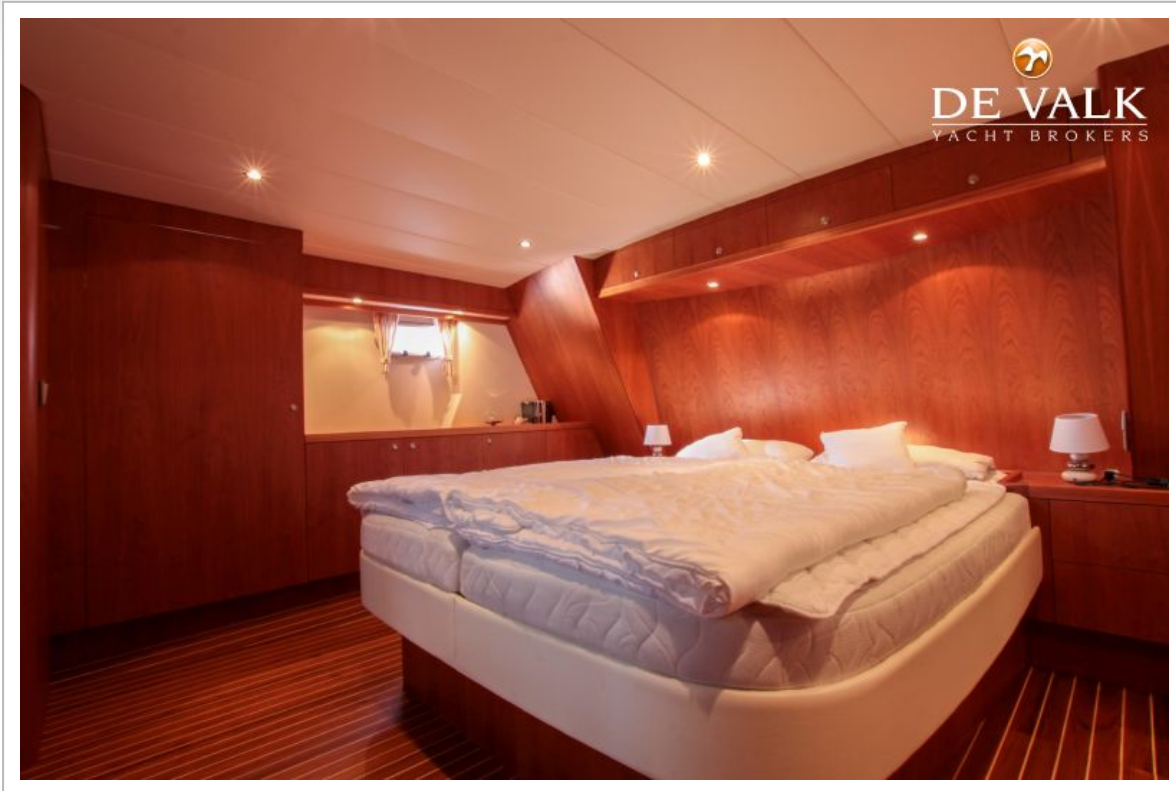

VAN DER HEIJDEN DYNAMIC DELUXE 1800