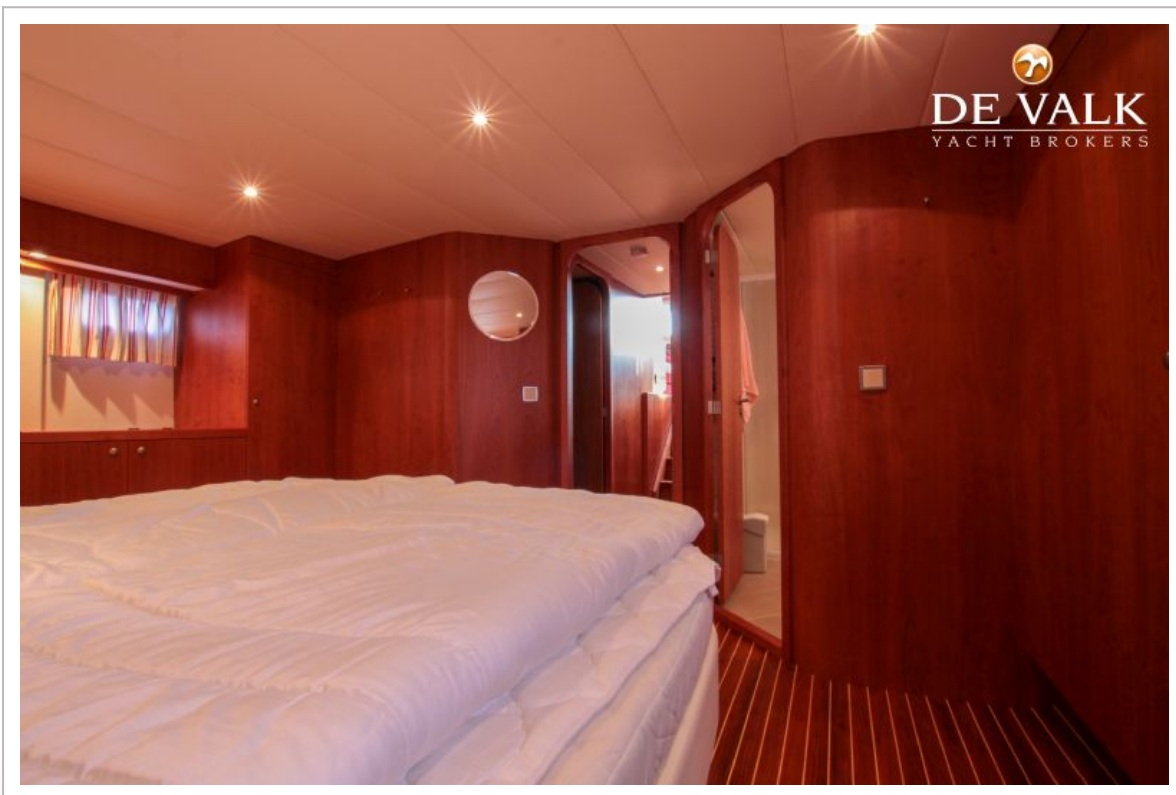

VAN DER HEIJDEN DYNAMIC DELUXE 1800