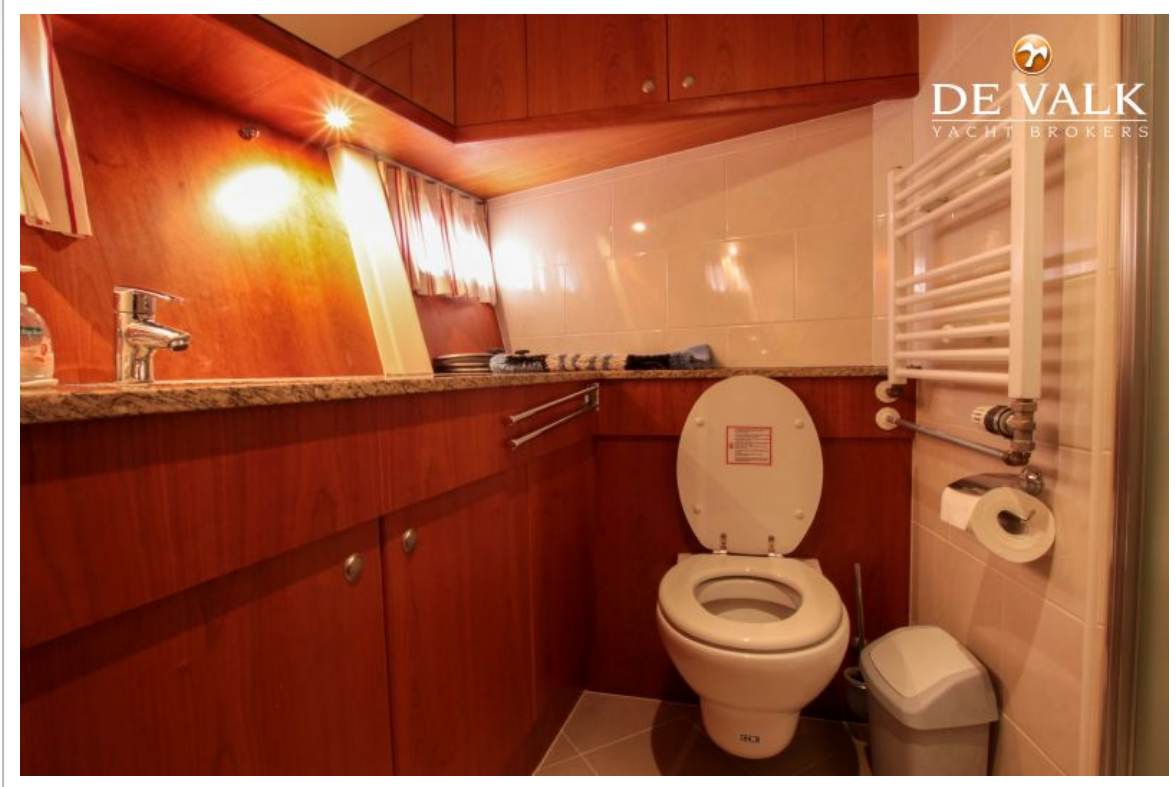

VAN DER HEIJDEN DYNAMIC DELUXE 1800