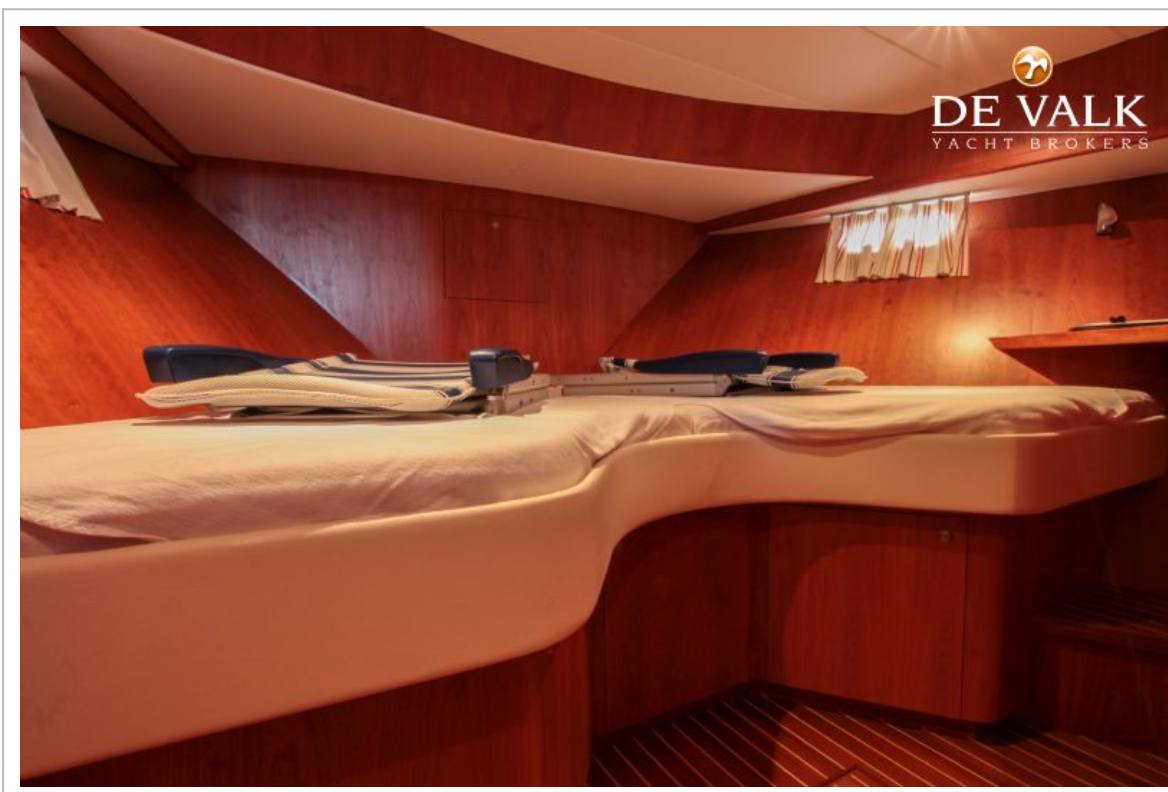

VAN DER HEIJDEN DYNAMIC DELUXE 1800