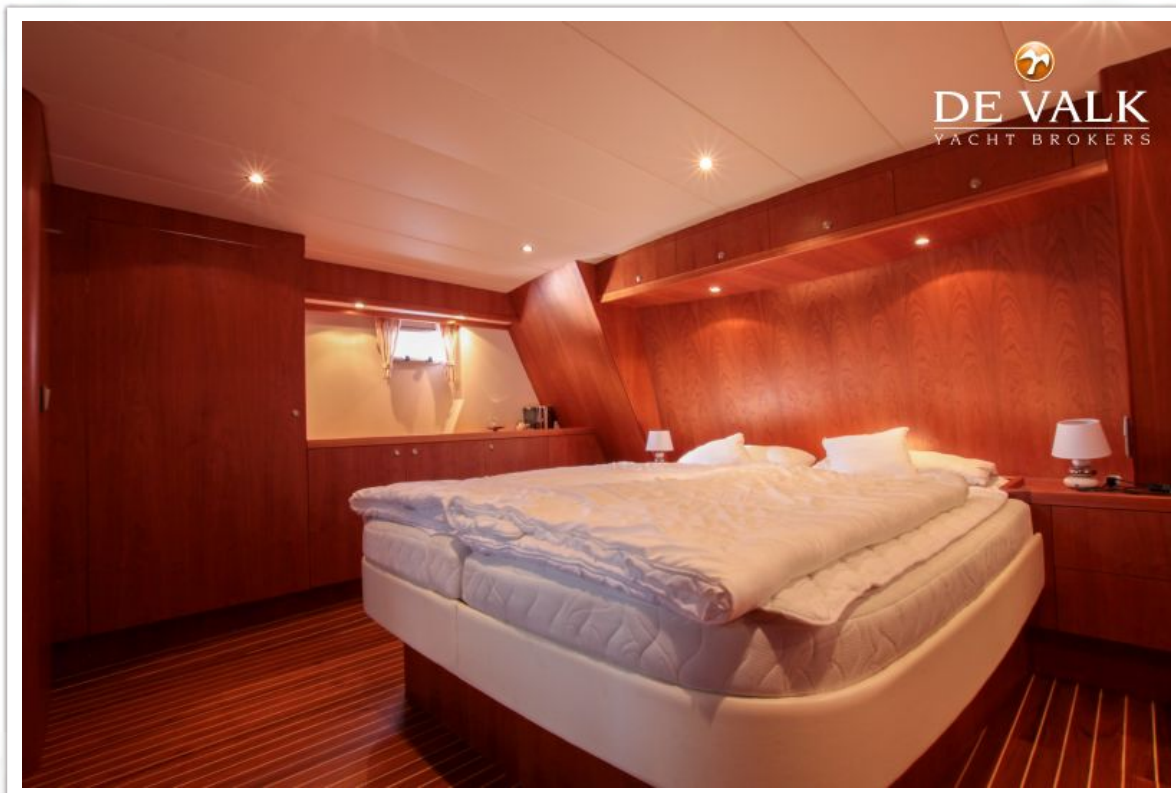

VAN DER HEIJDEN DYNAMIC DELUXE 1800