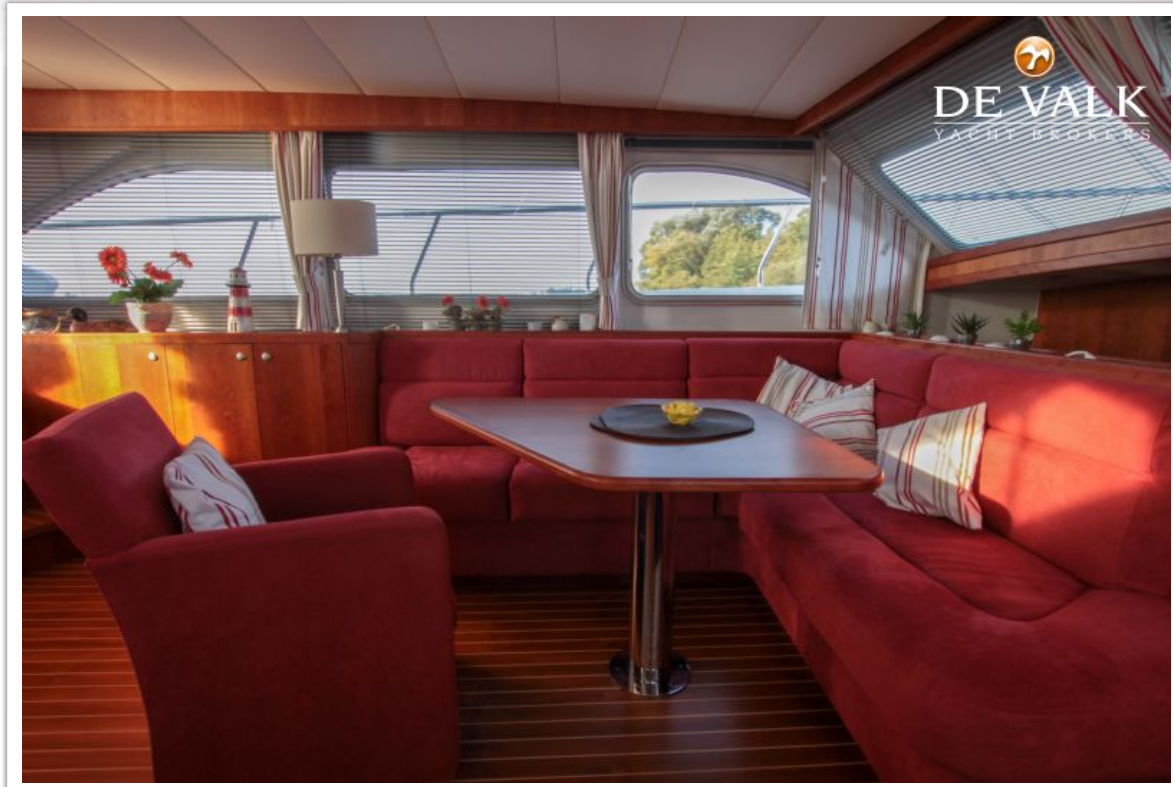

VAN DER HEIJDEN DYNAMIC DELUXE 1800