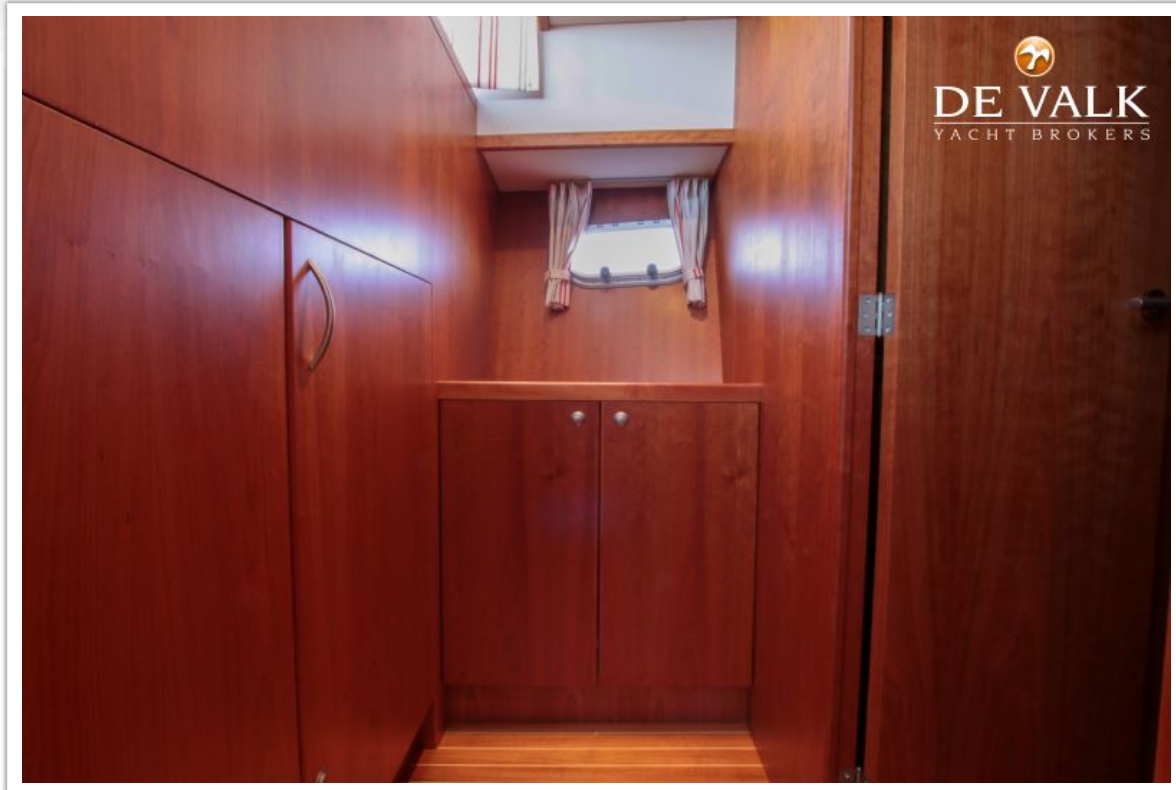

VAN DER HEIJDEN DYNAMIC DELUXE 1800