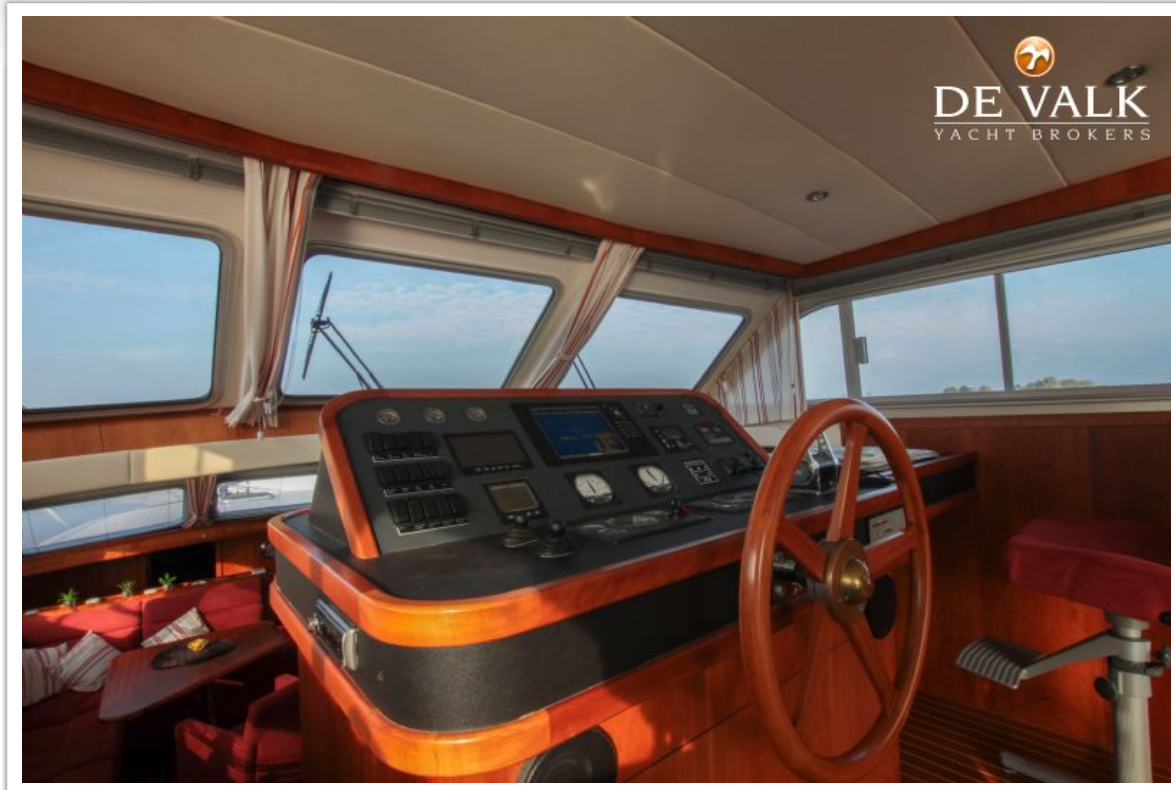

VAN DER HEIJDEN DYNAMIC DELUXE 1800