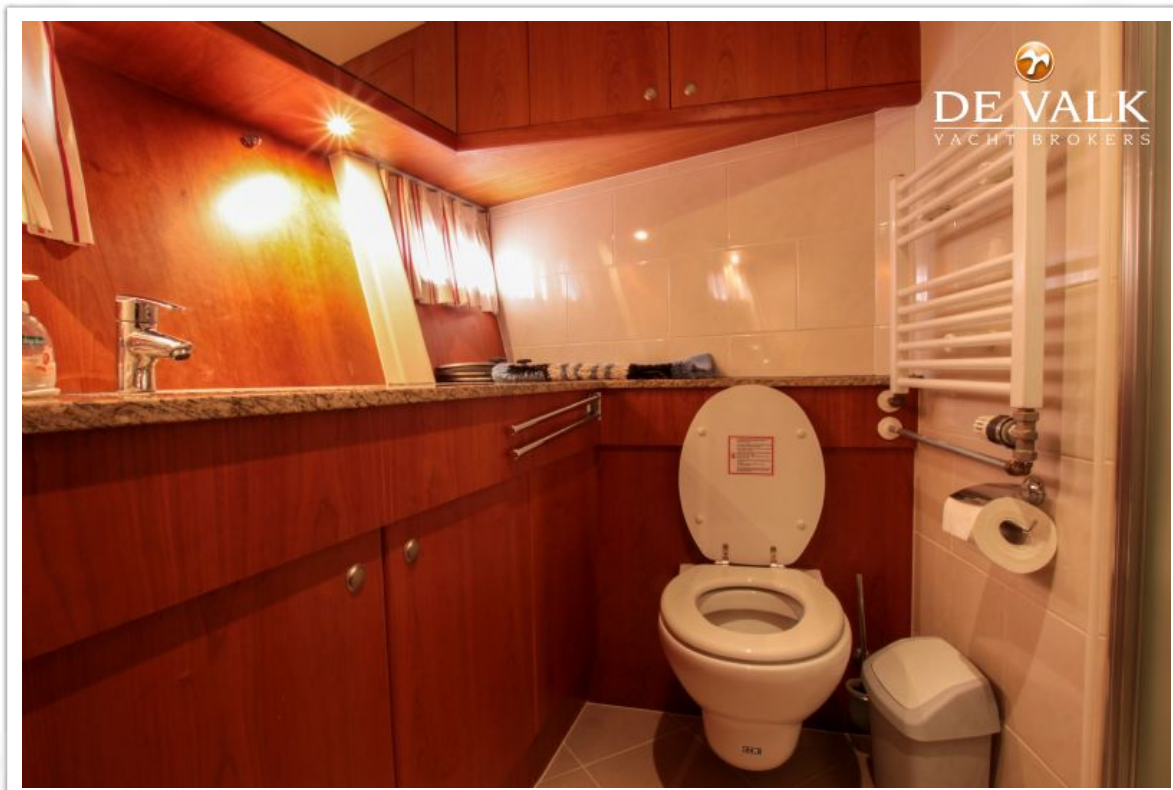

VAN DER HEIJDEN DYNAMIC DELUXE 1800