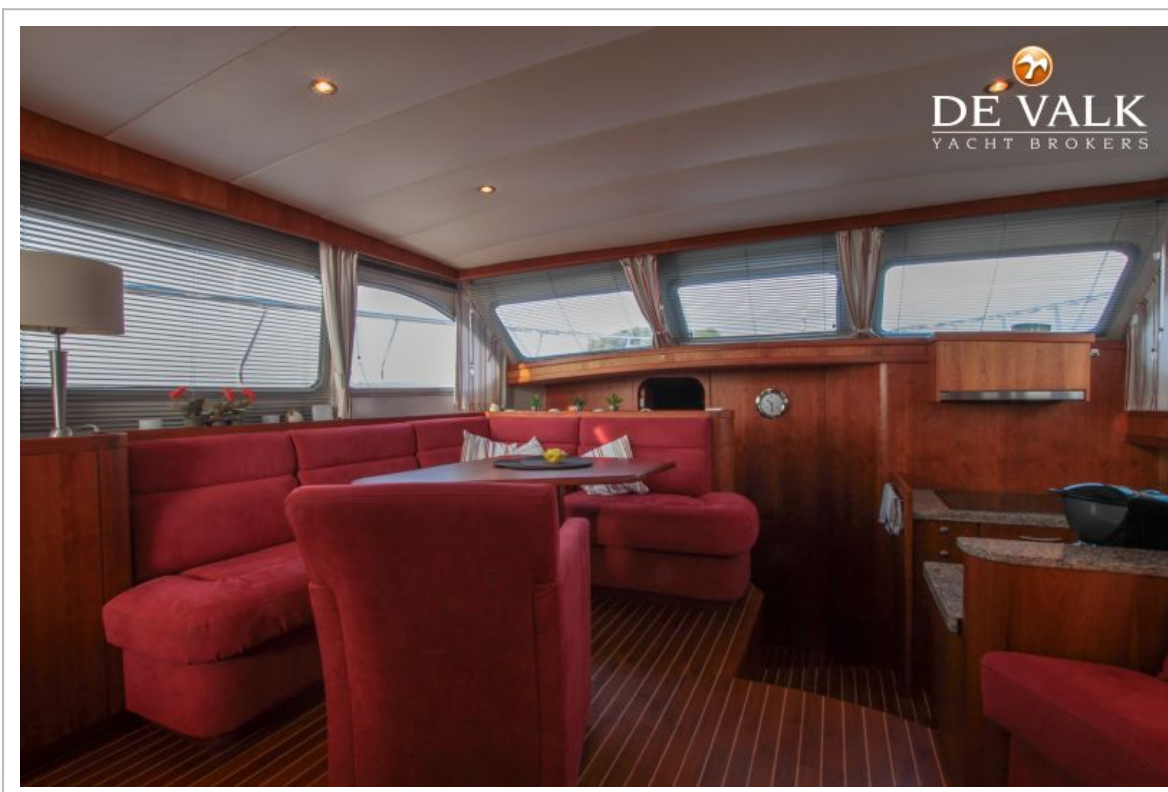

VAN DER HEIJDEN DYNAMIC DELUXE 1800