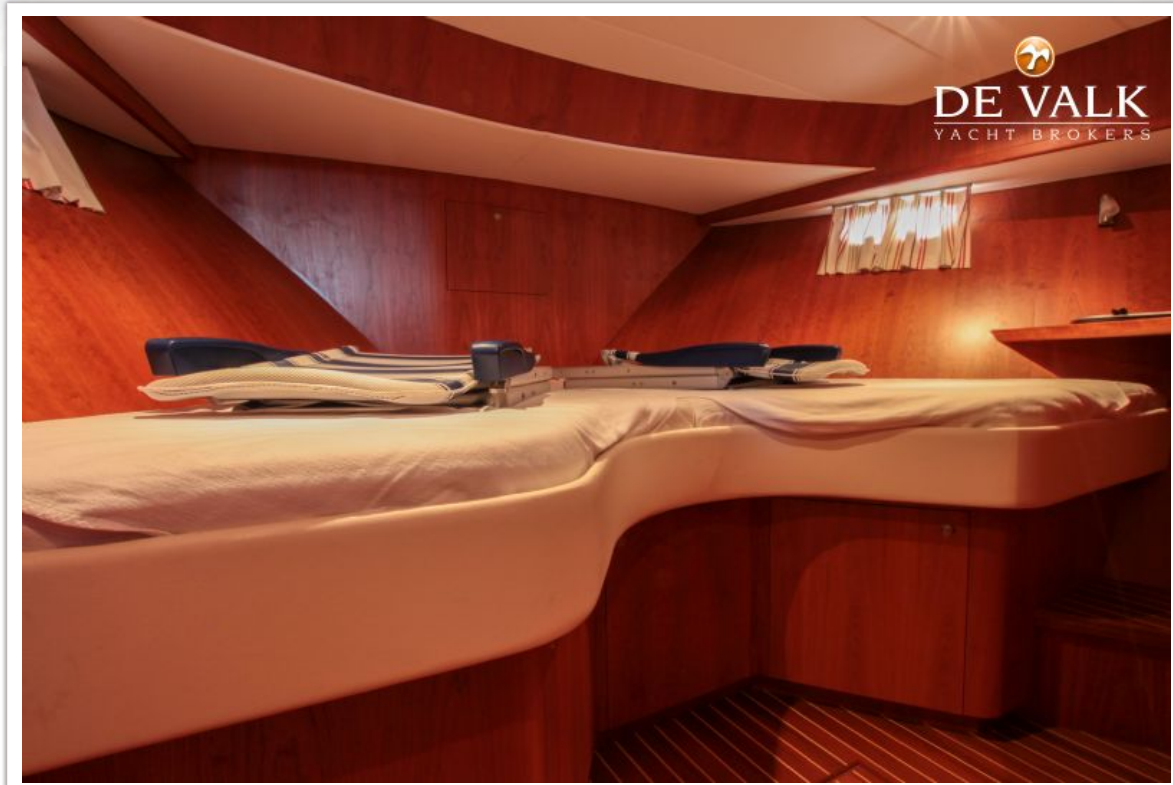

VAN DER HEIJDEN DYNAMIC DELUXE 1800