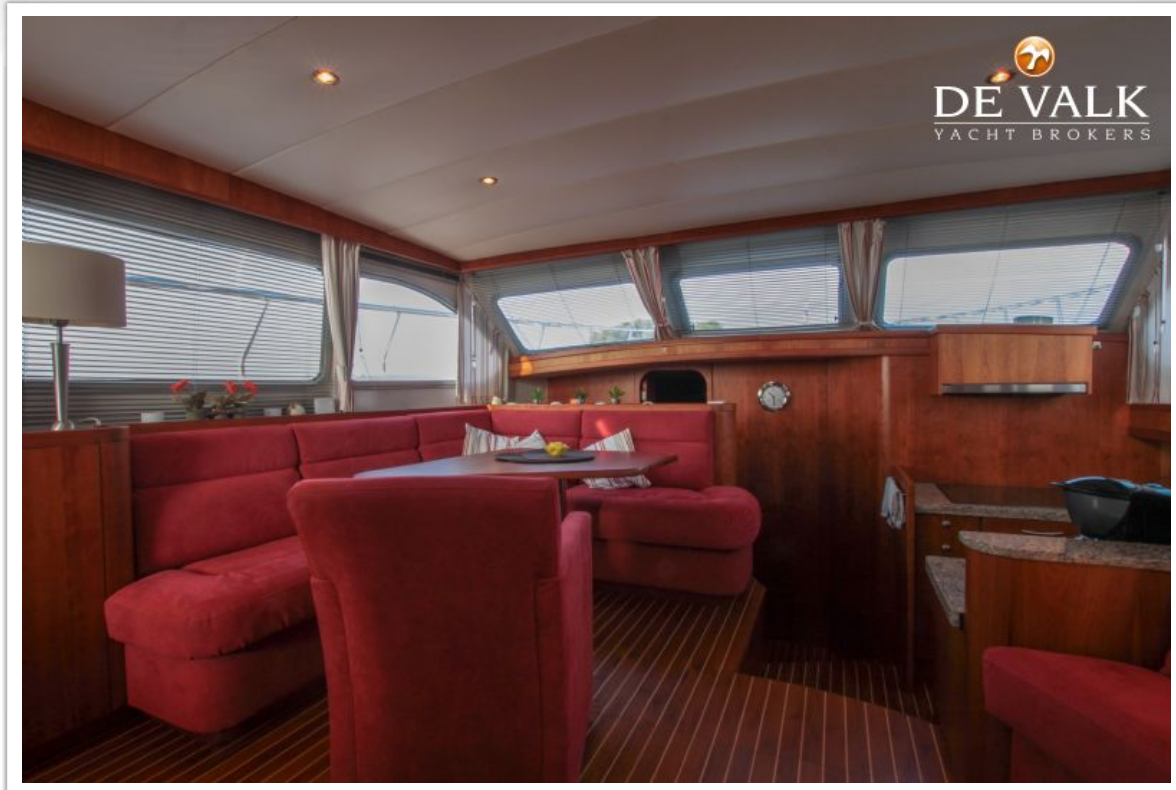

VAN DER HEIJDEN DYNAMIC DELUXE 1800