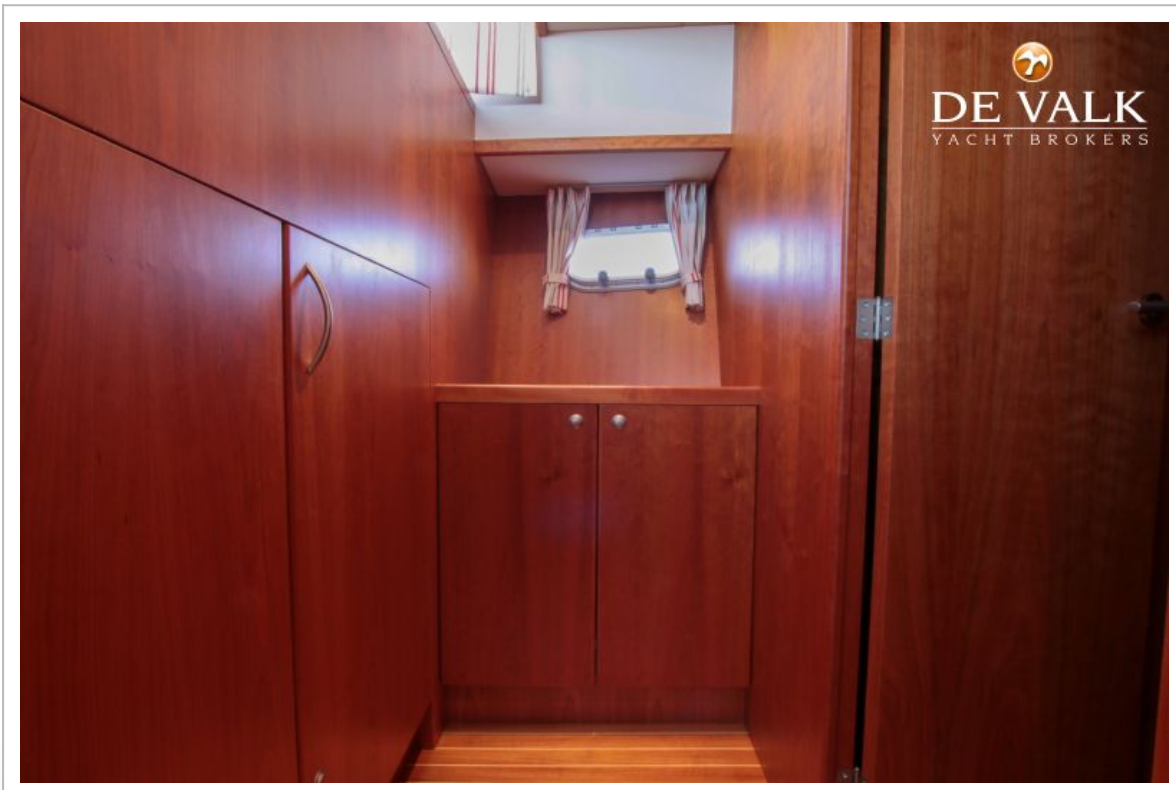

VAN DER HEIJDEN DYNAMIC DELUXE 1800