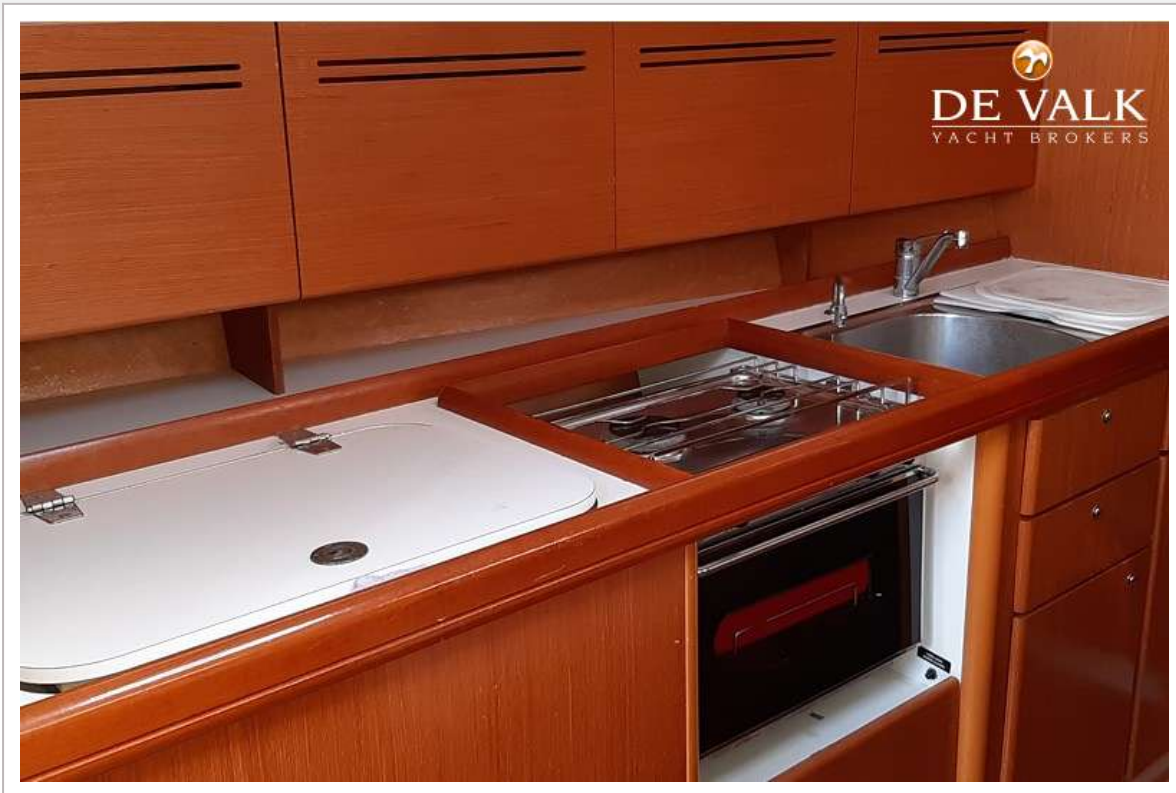

BENETEAU CYCLADES 393