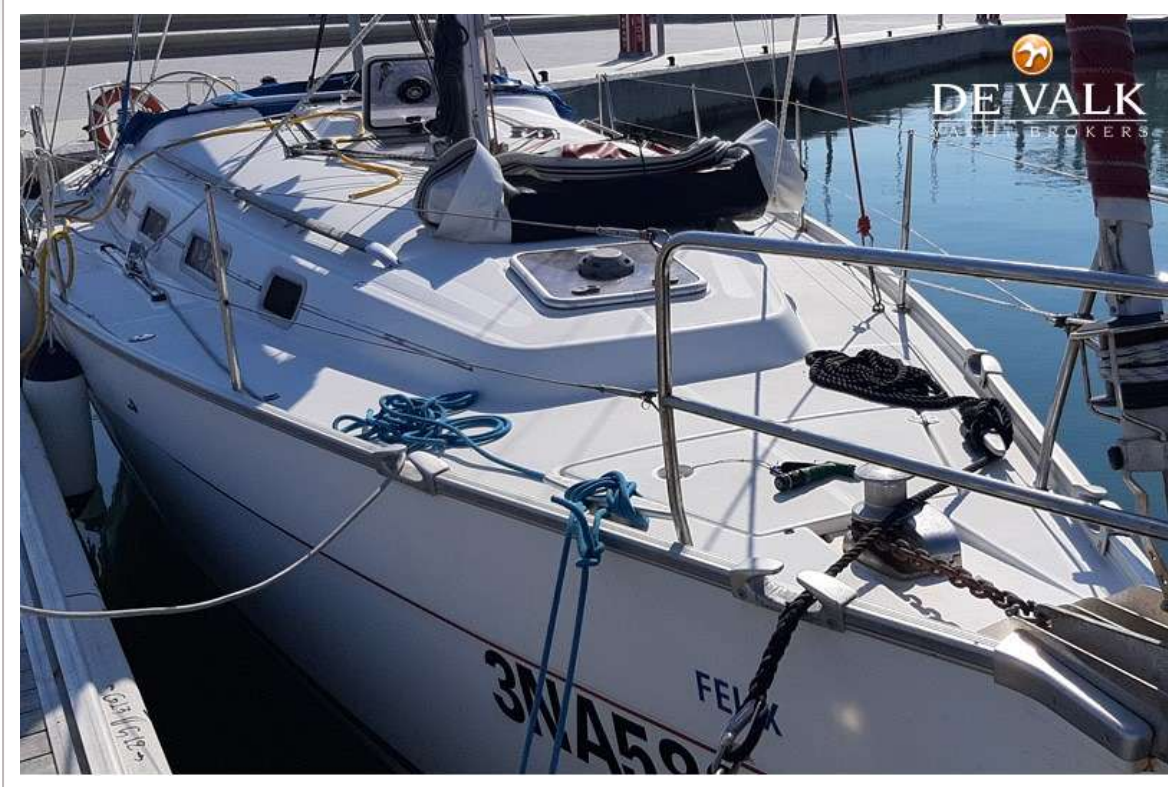

BENETEAU CYCLADES 393