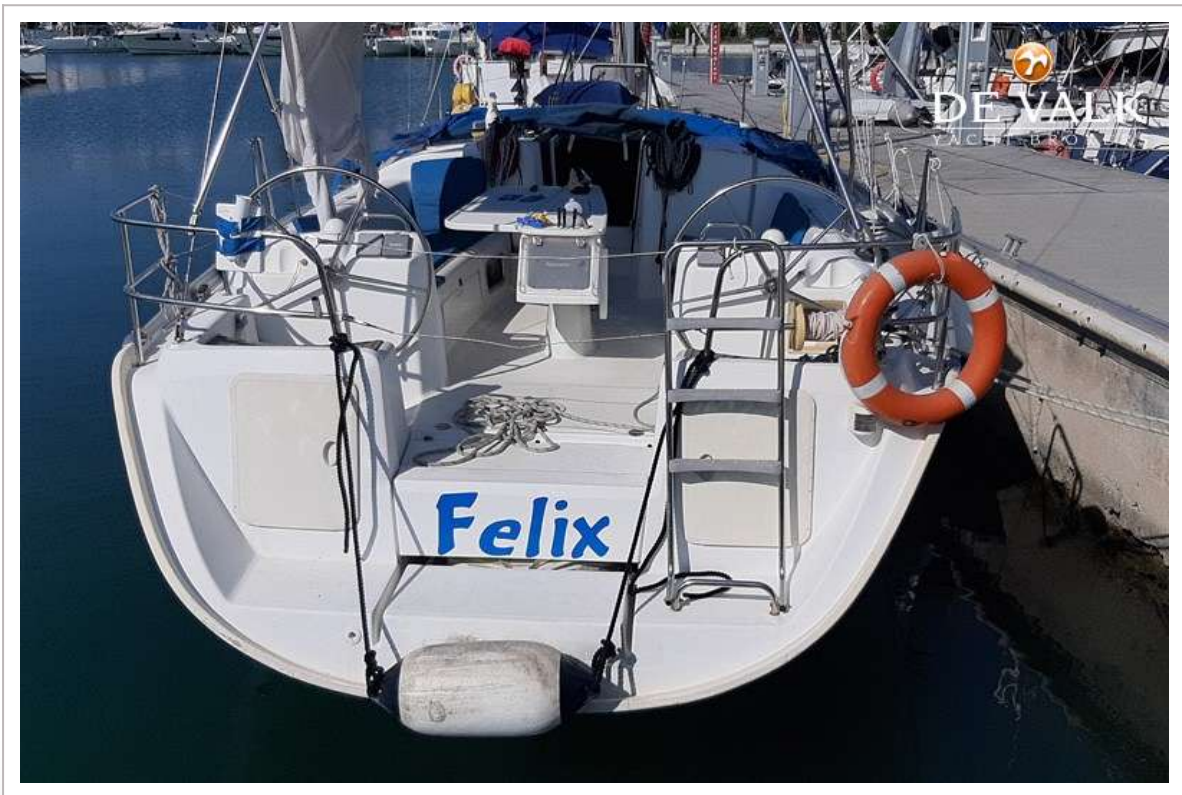

BENETEAU CYCLADES 393