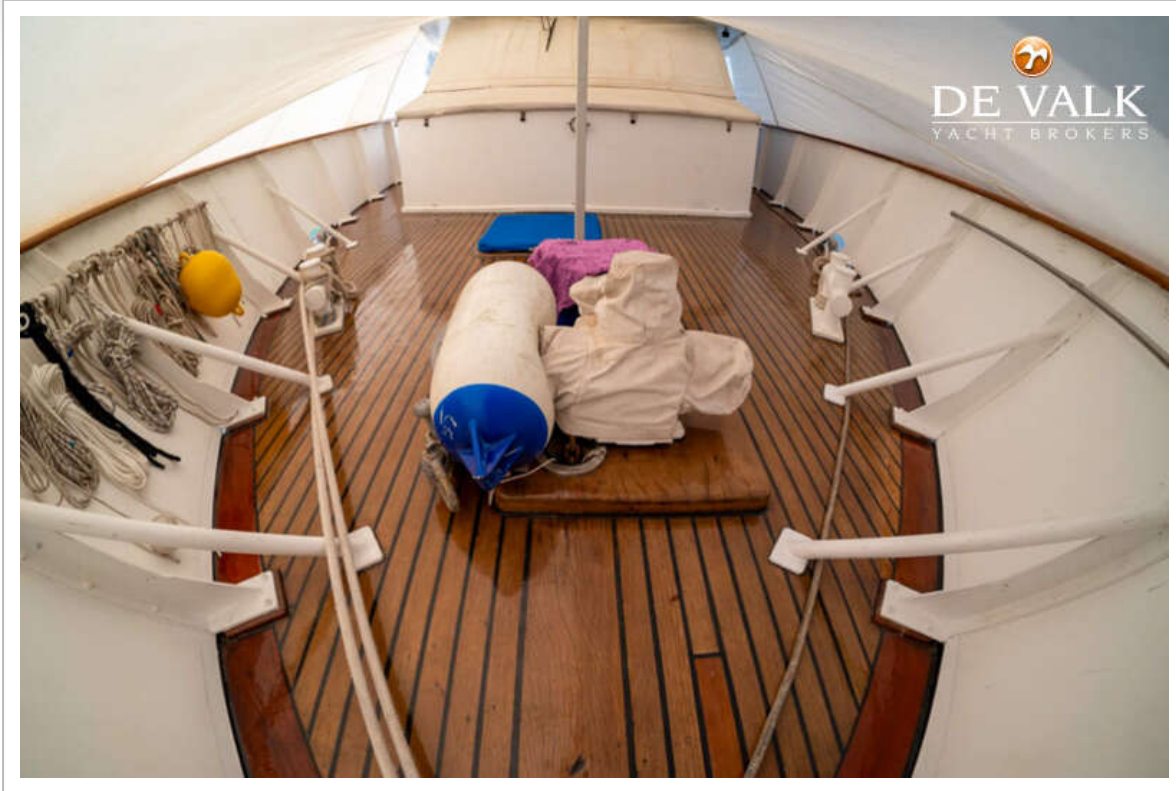

FLEUR DE LYS 54