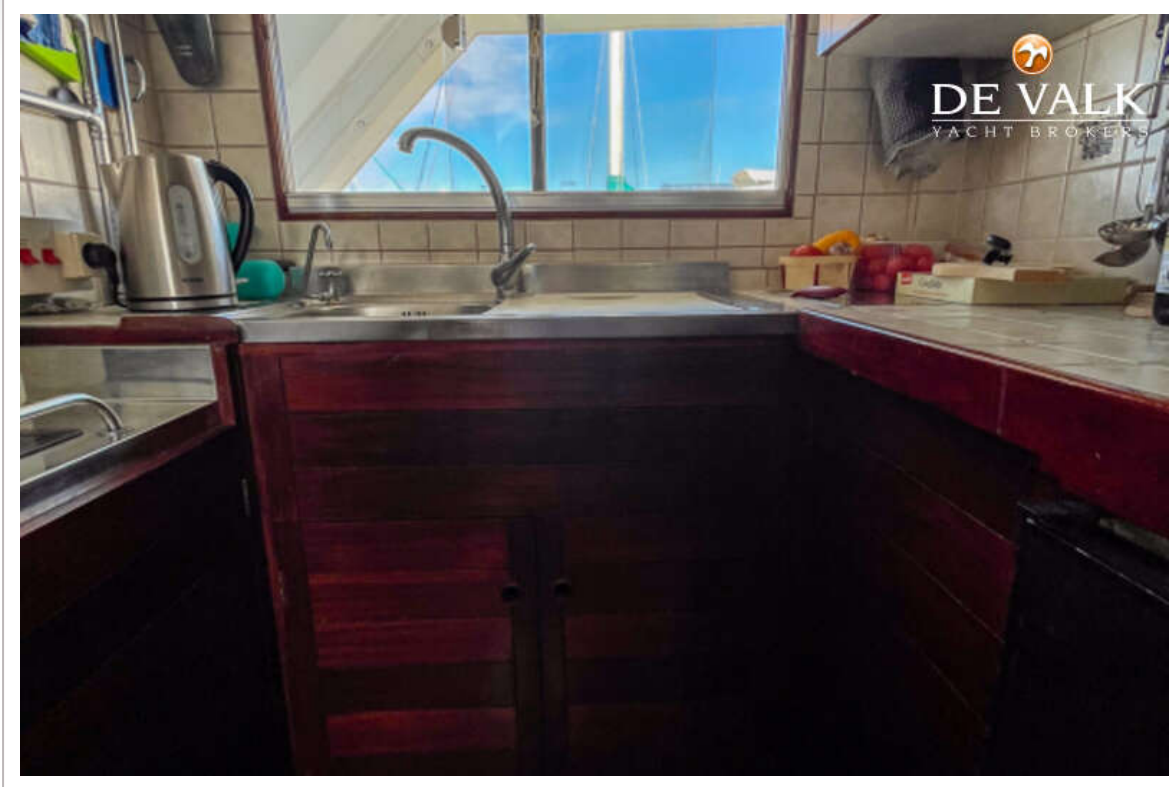

FLEUR DE LYS 54