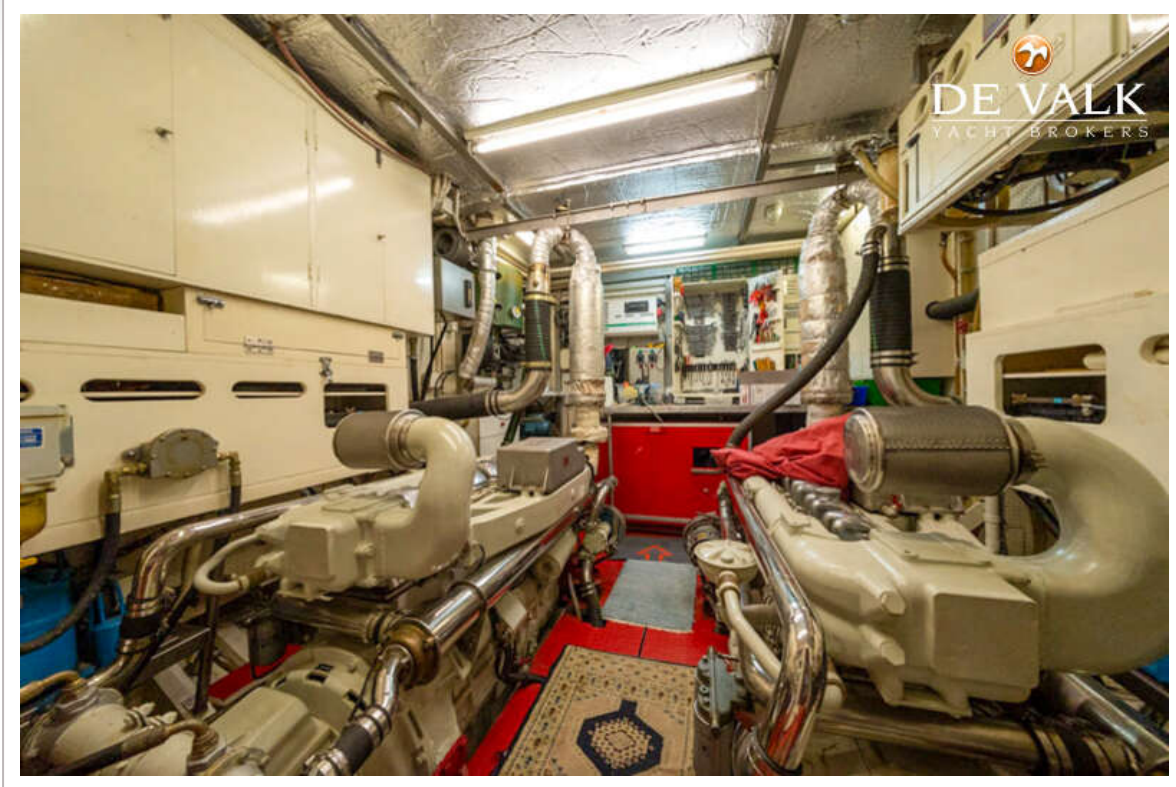

FLEUR DE LYS 54