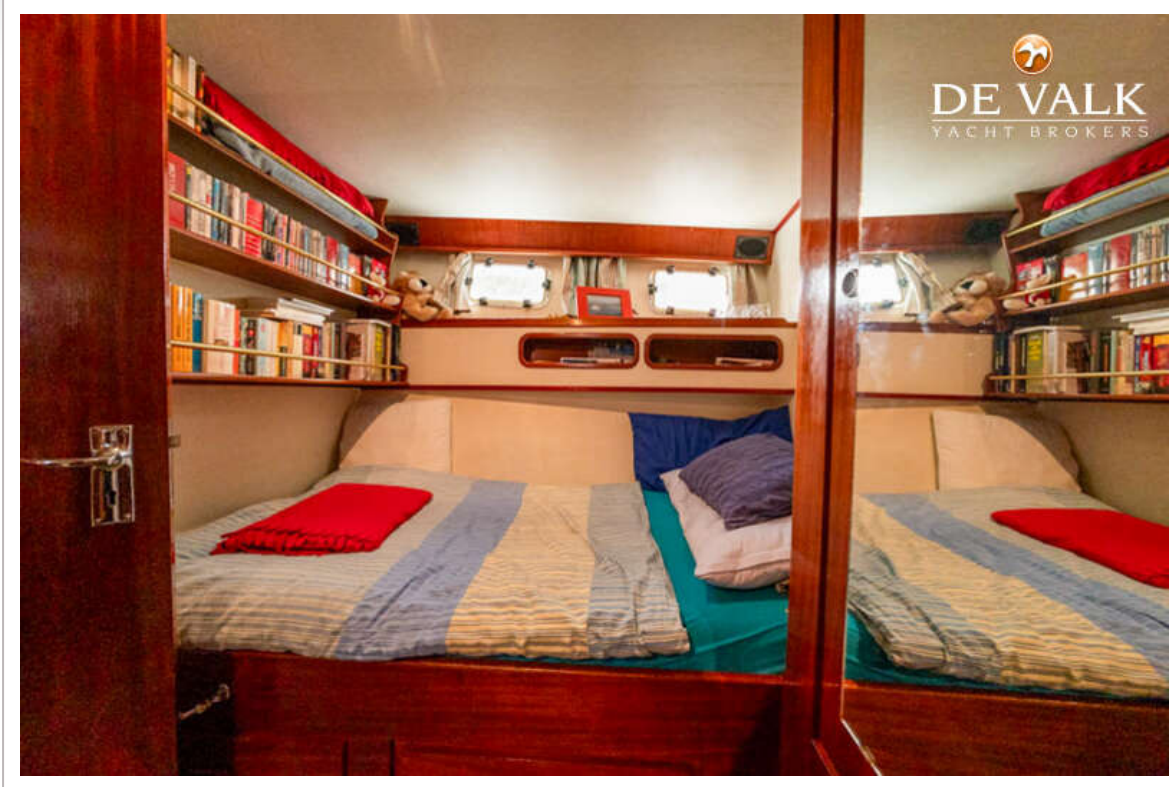

FLEUR DE LYS 54