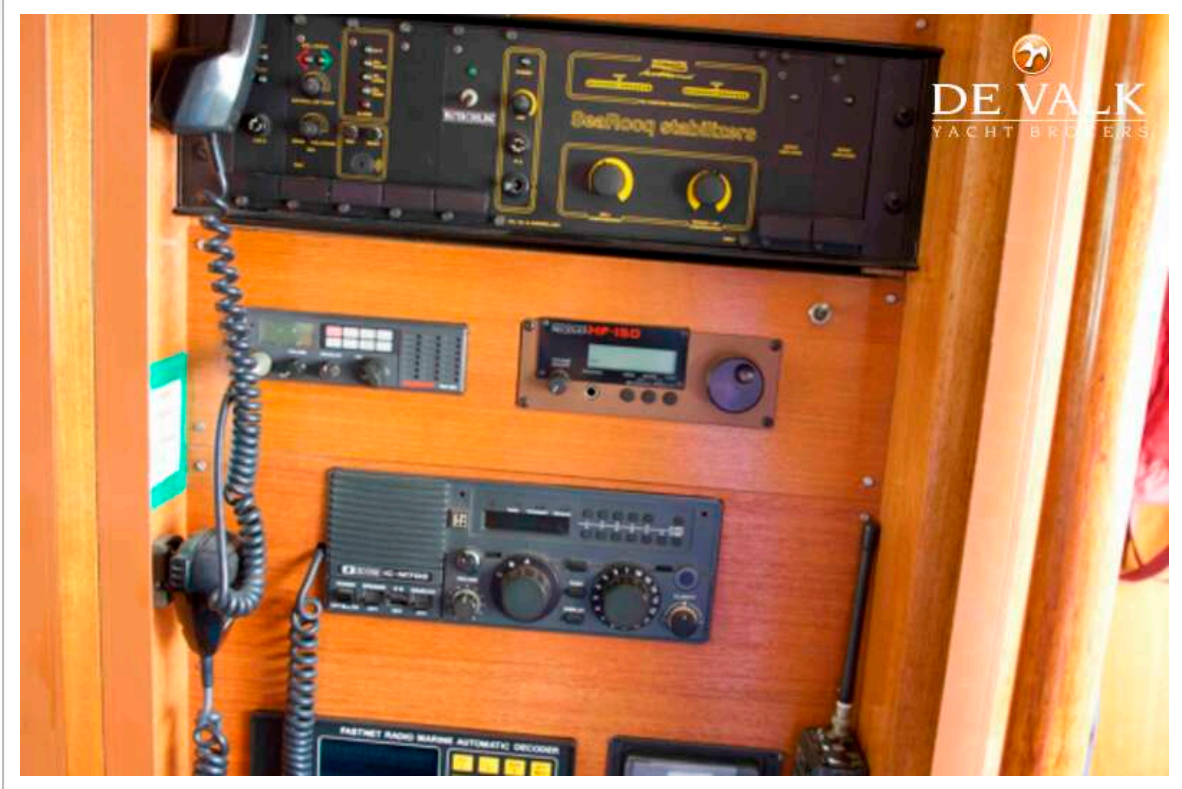

FLEUR DE LYS 54