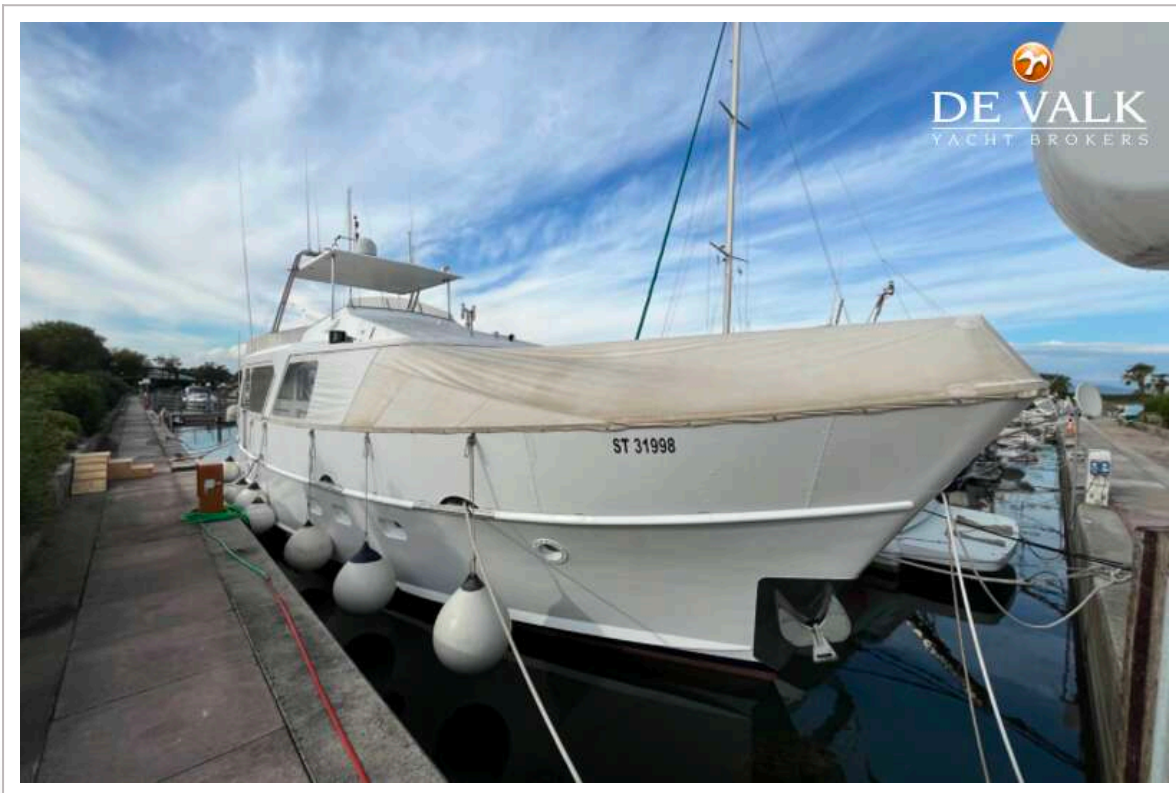

FLEUR DE LYS 54