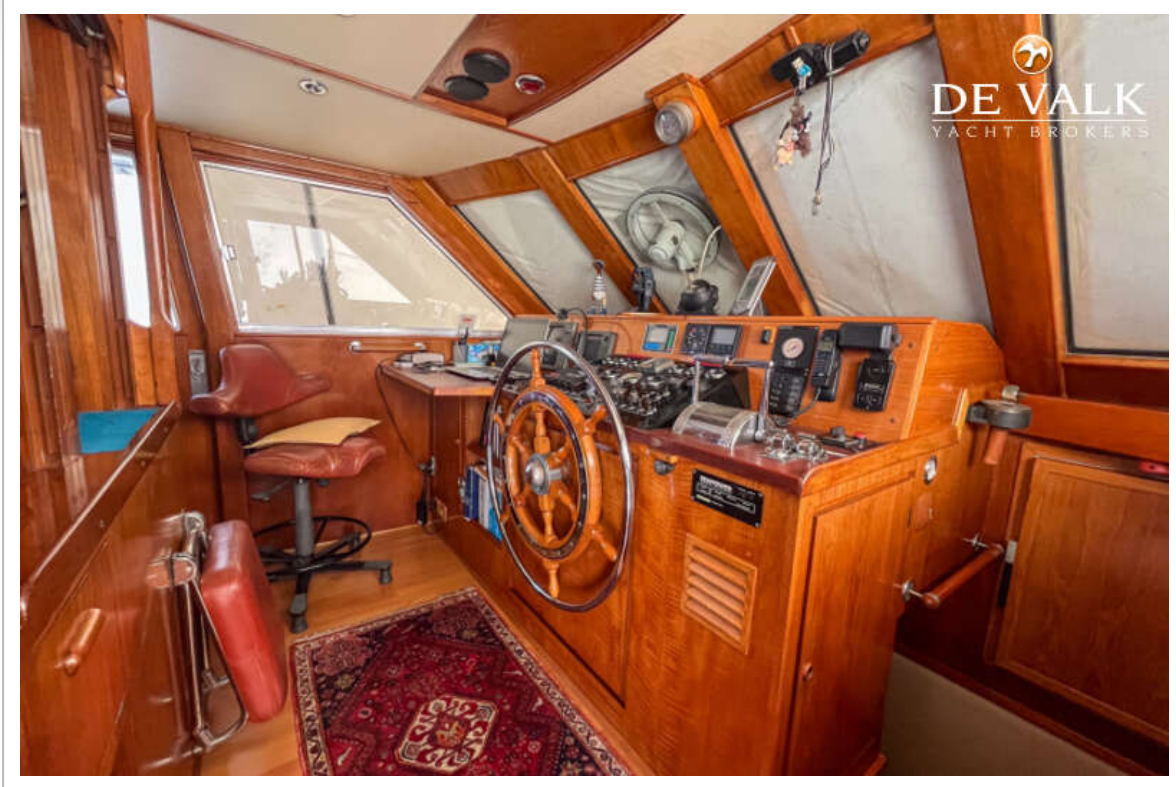

FLEUR DE LYS 54