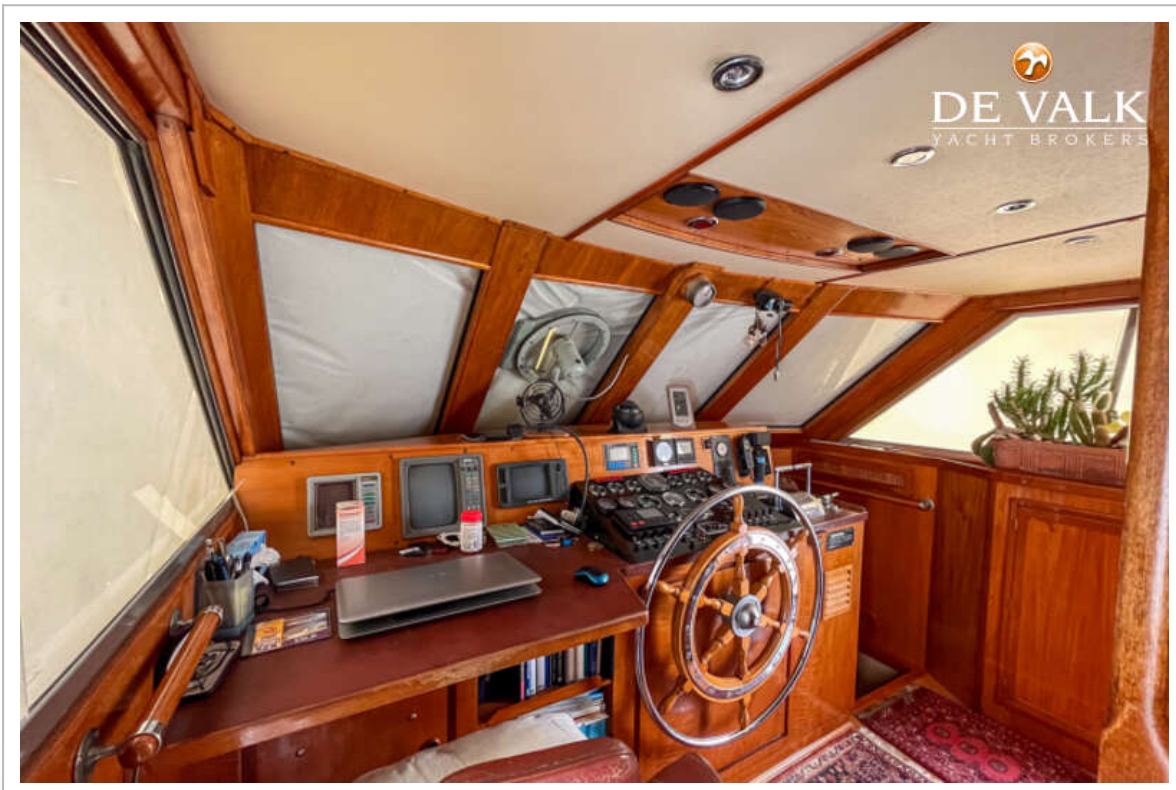

FLEUR DE LYS 54