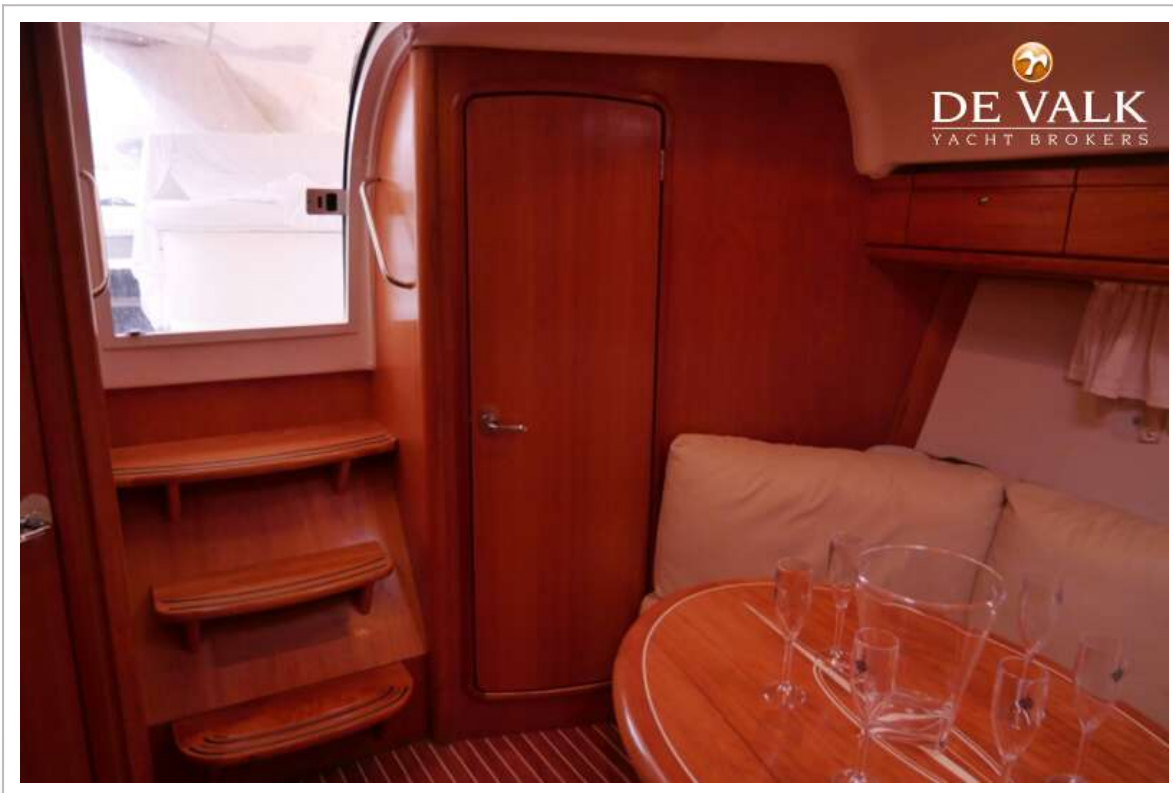

BAVARIA 35 SPORT