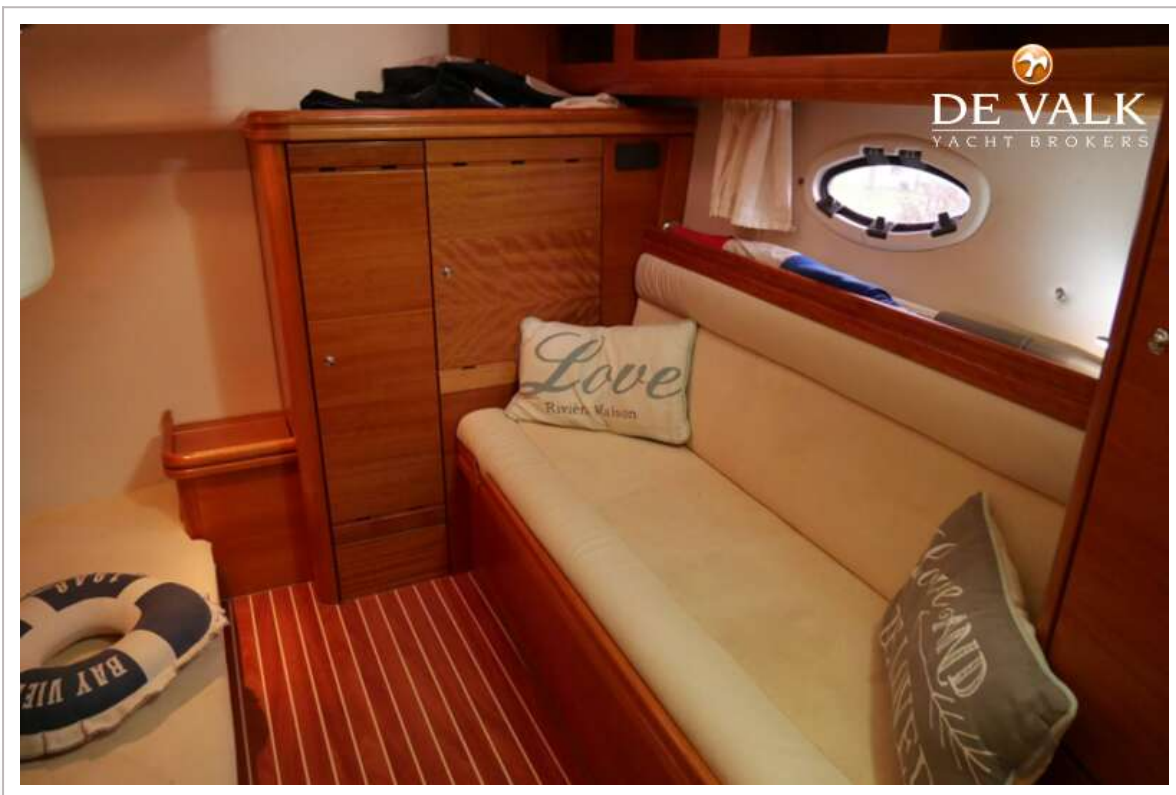

BAVARIA 35 SPORT