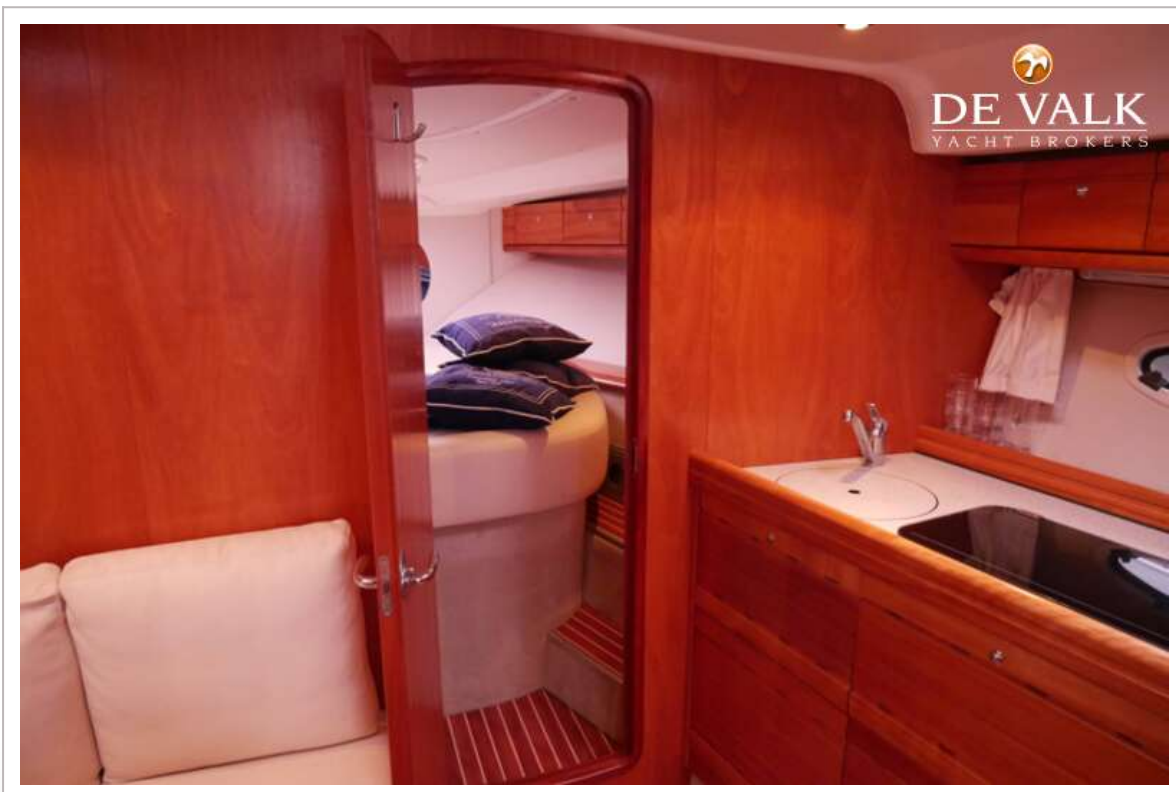

BAVARIA 35 SPORT