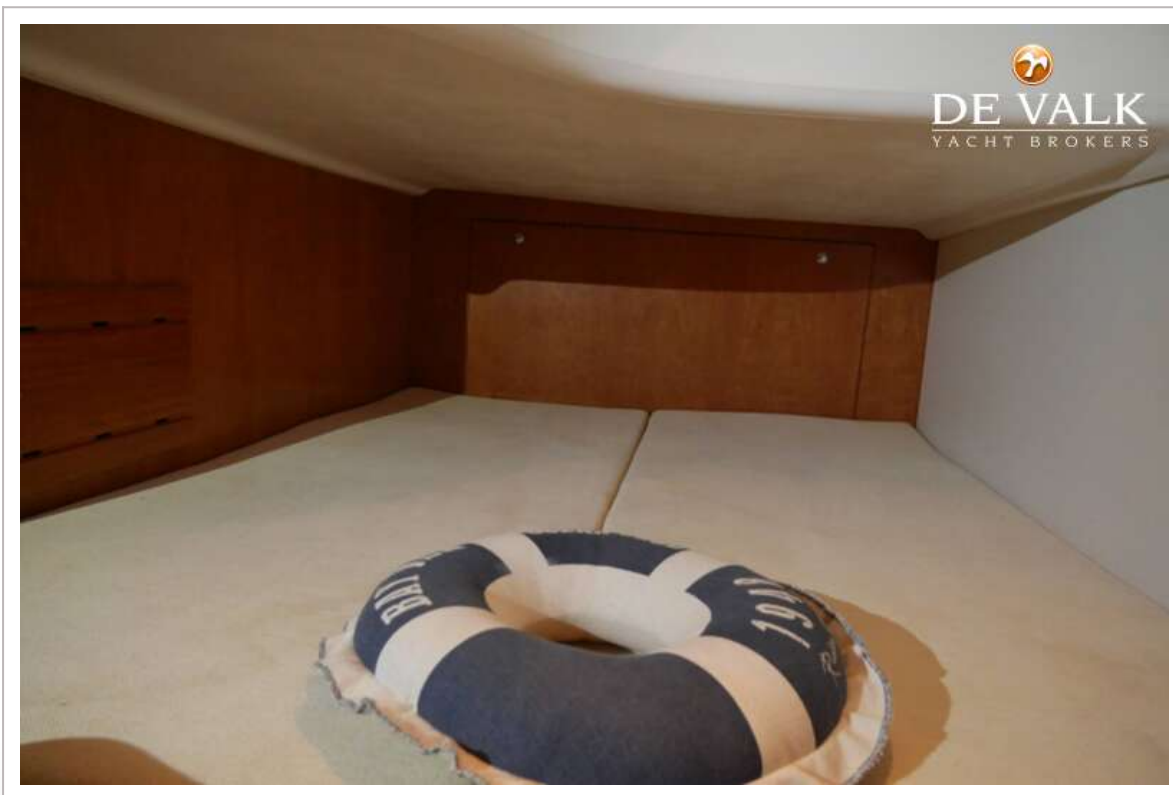

BAVARIA 35 SPORT