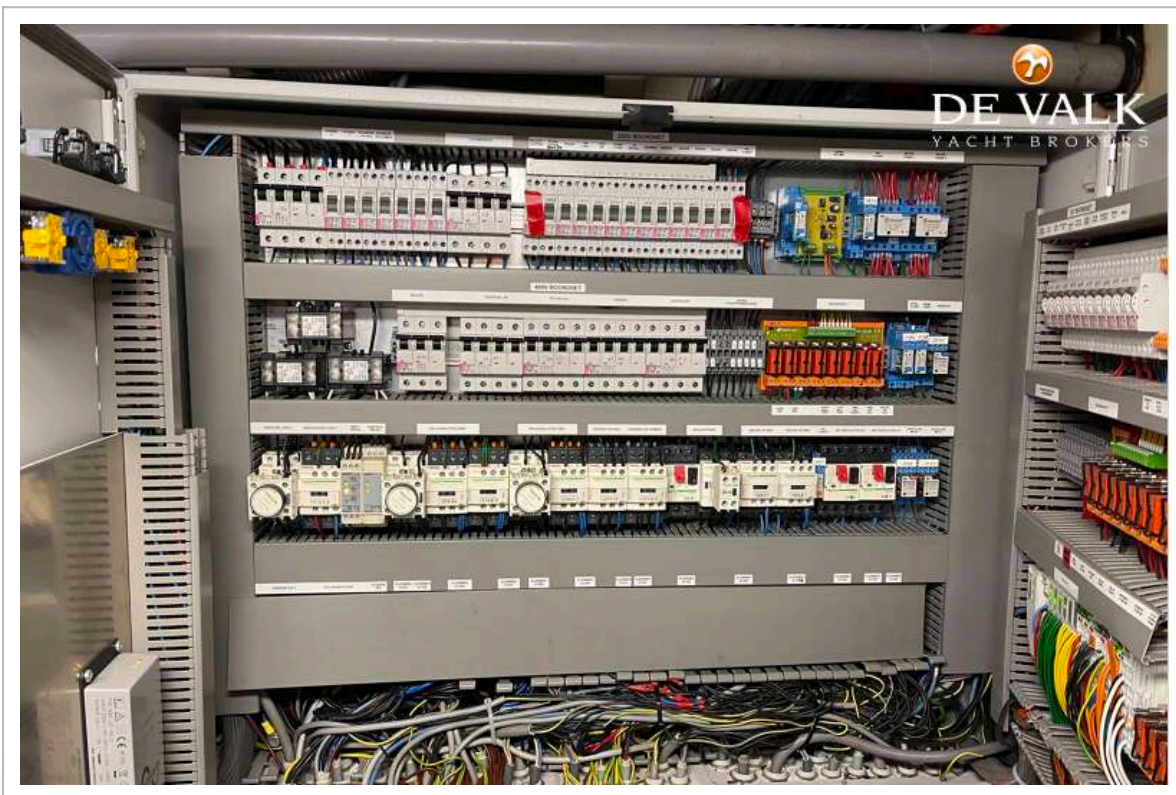

SHARQ TRAVELLER GROOZ