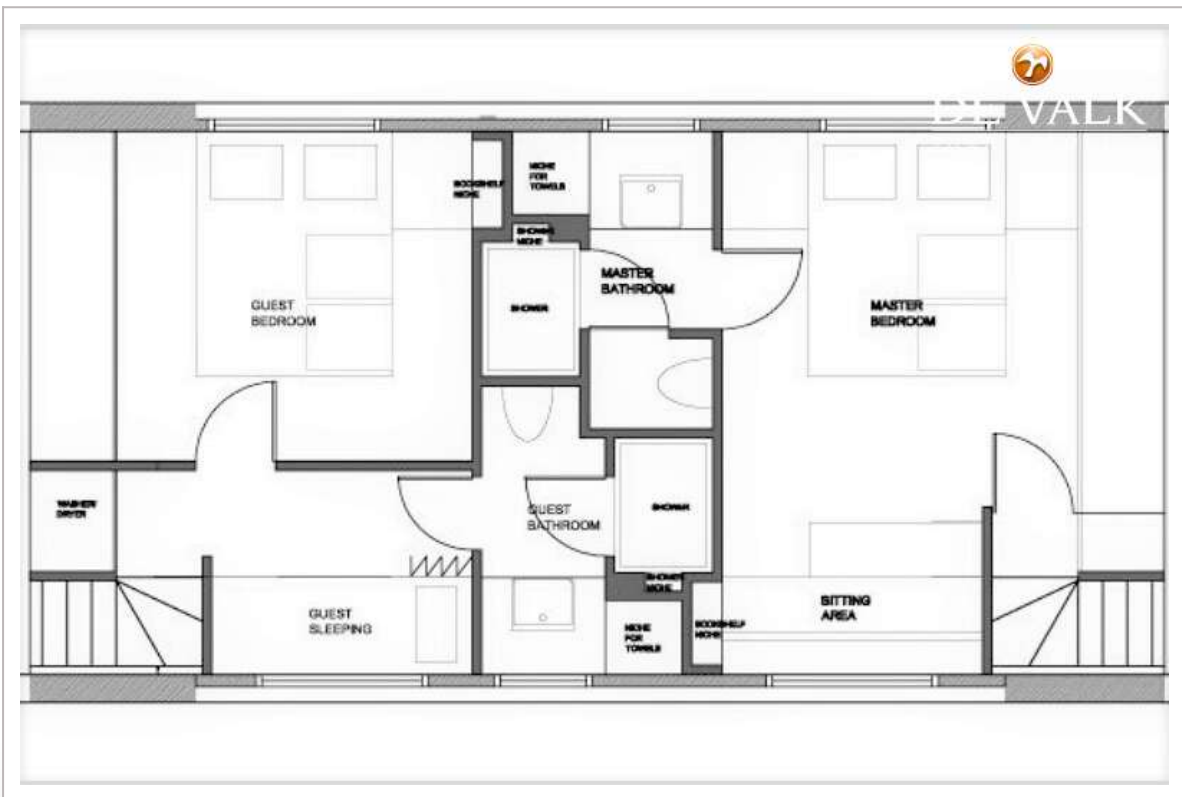

SHARQ TRAVELLER QROOZ