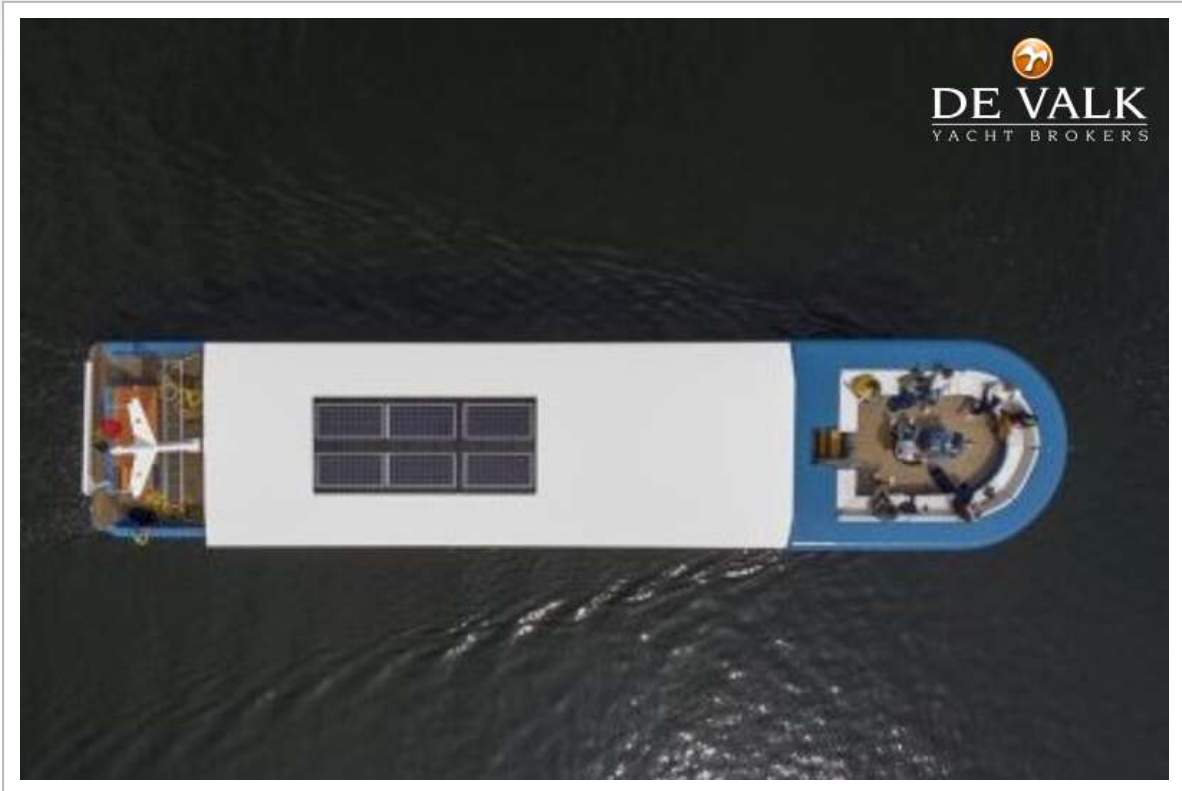

SHARQ TRAVELLER QROOZ