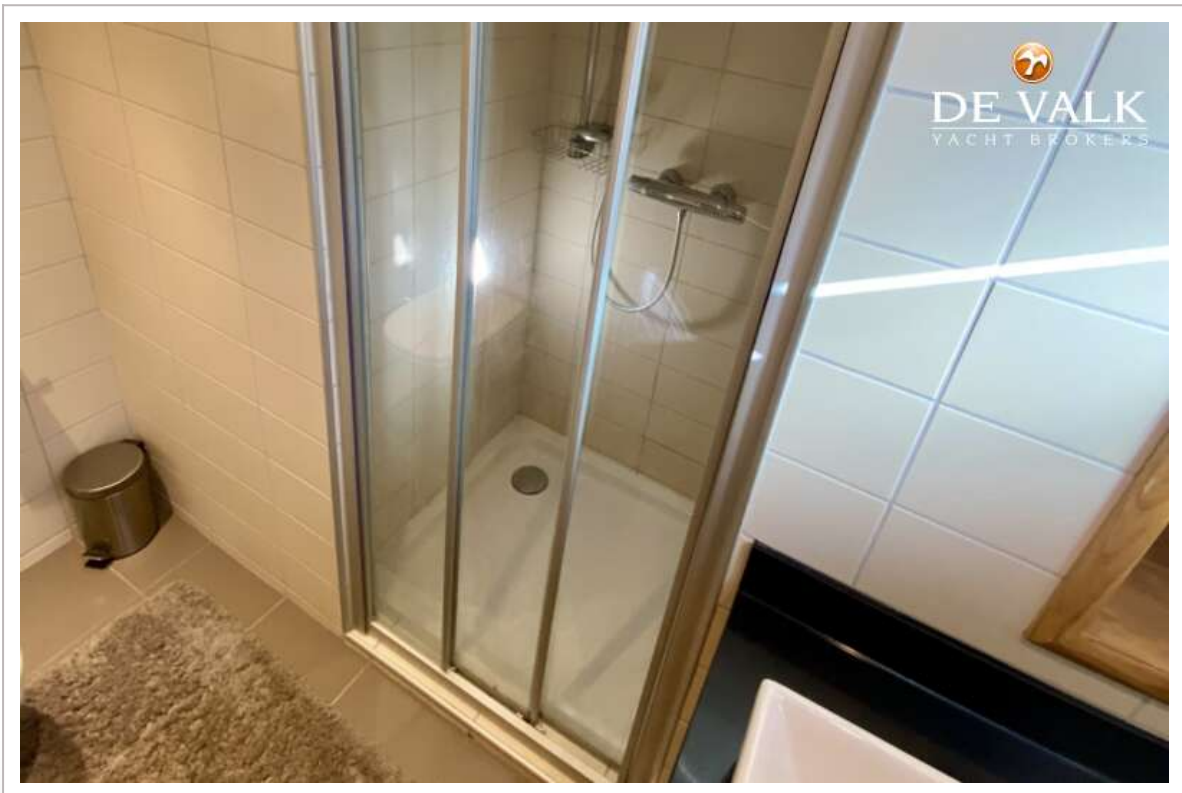

SHARQ TRAVELLER GROOZ