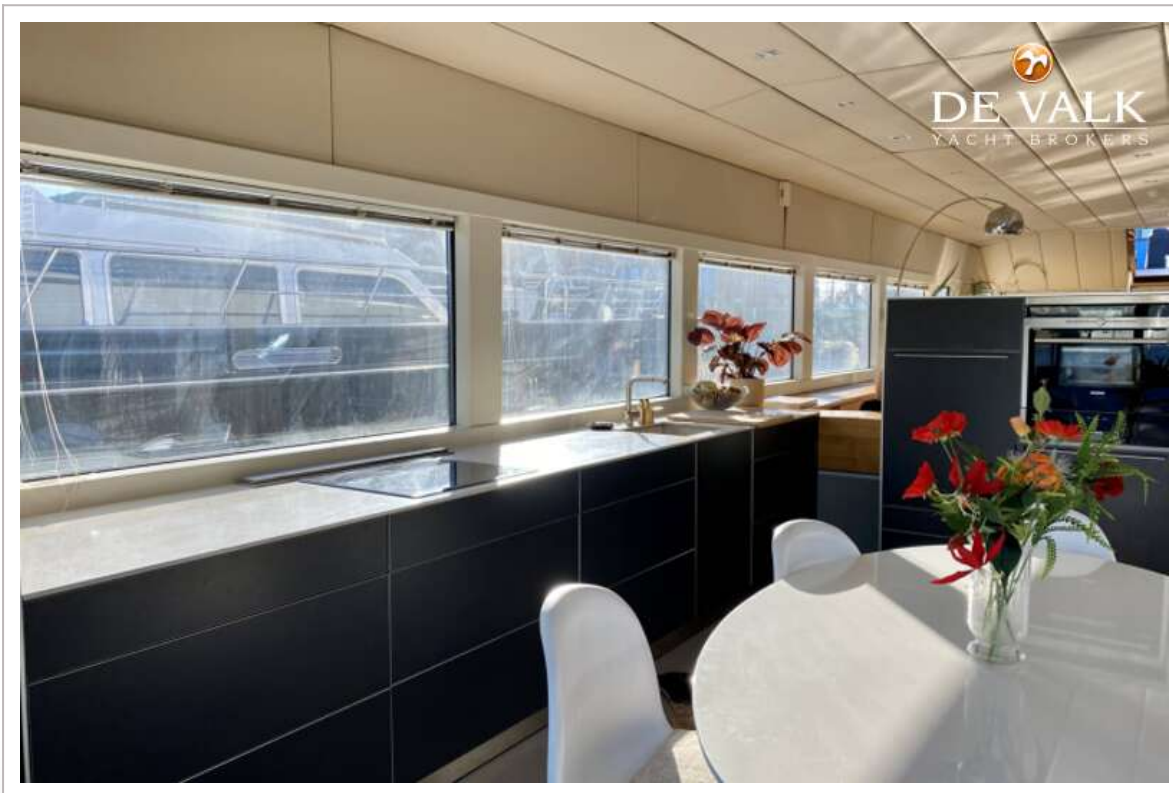

SHARQ TRAVELLER GROOZ