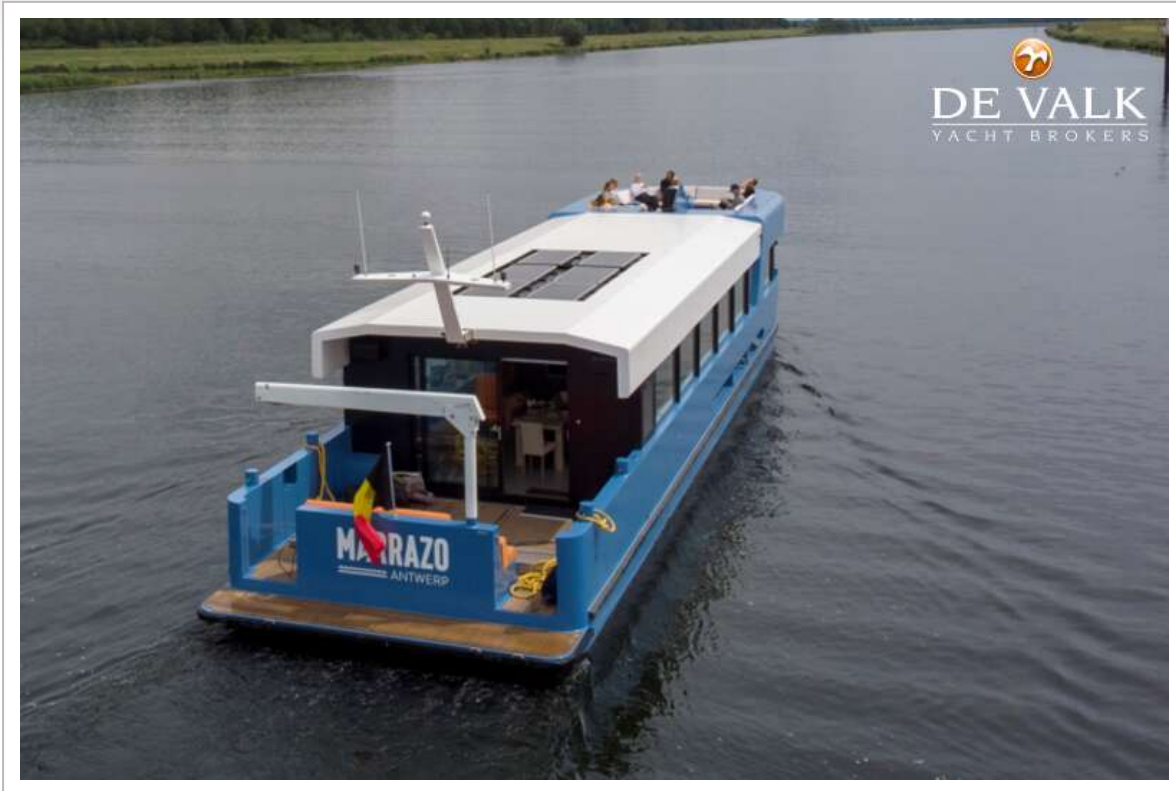

SHARQ TRAVELLER GROOZ