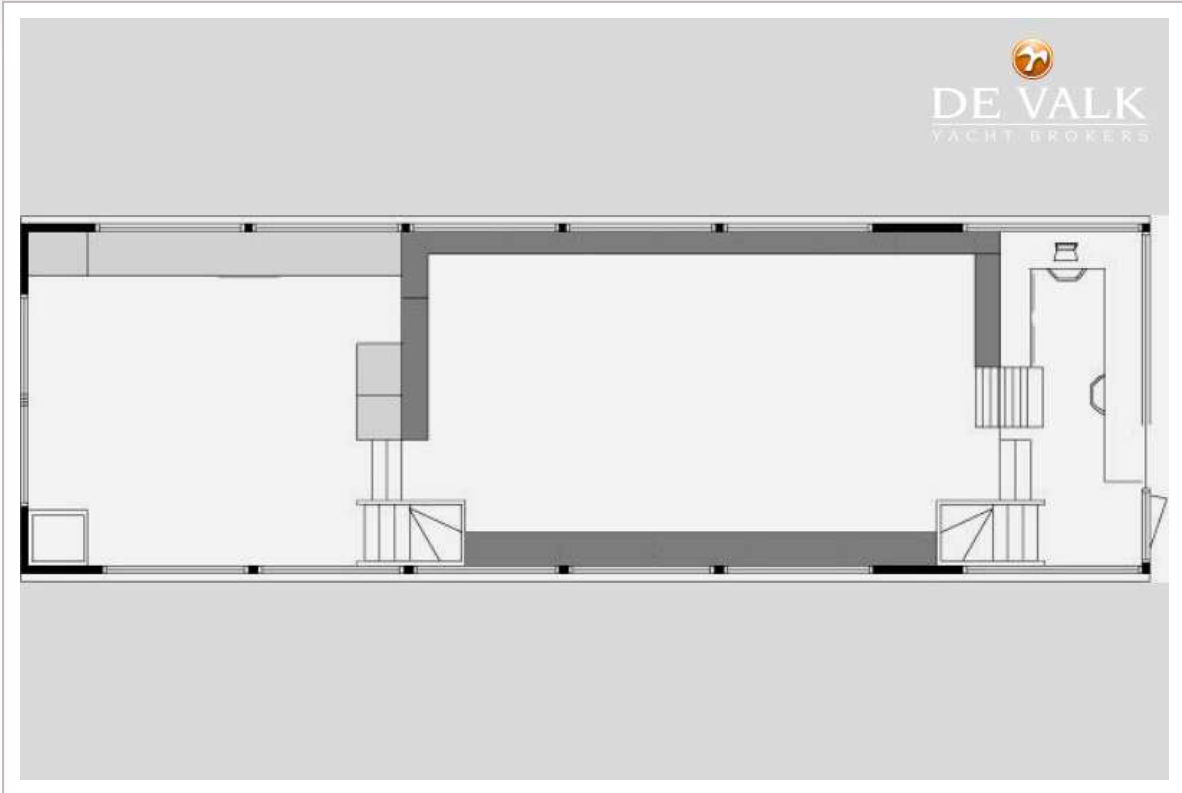

SHARQ TRAVELLER QROOZ