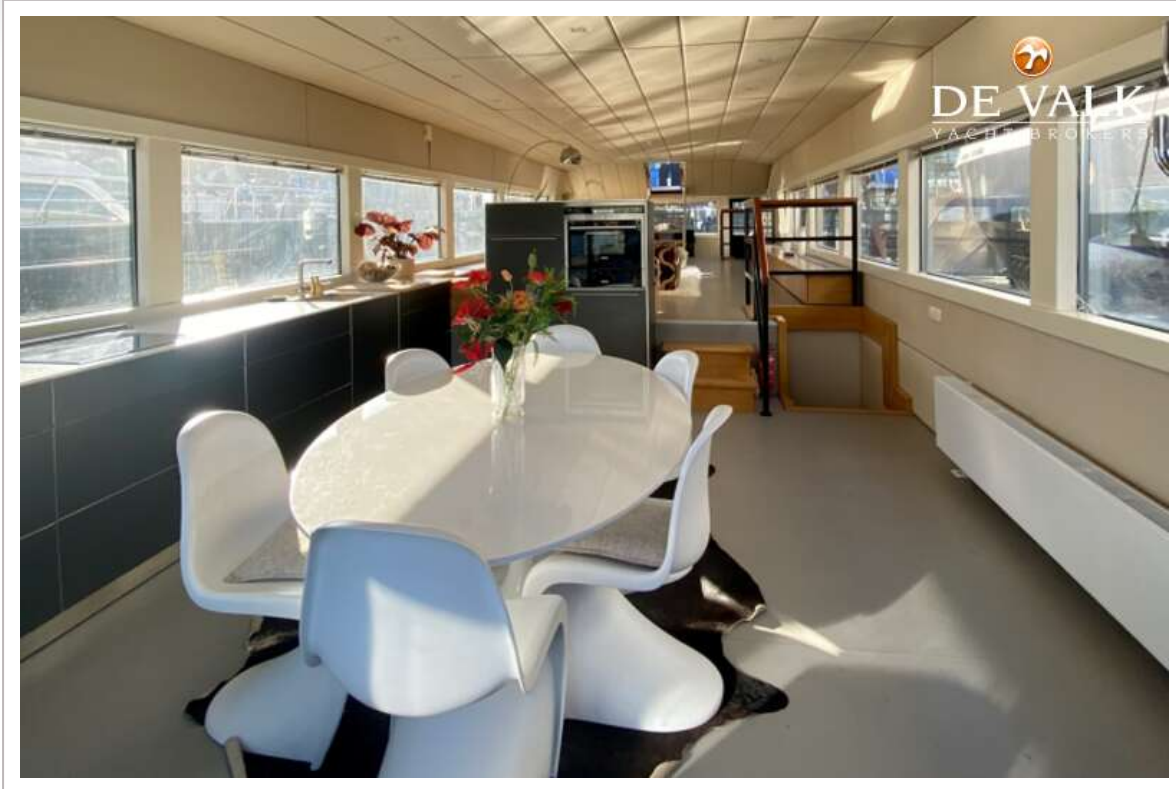

SHARQ TRAVELLER GROOZ