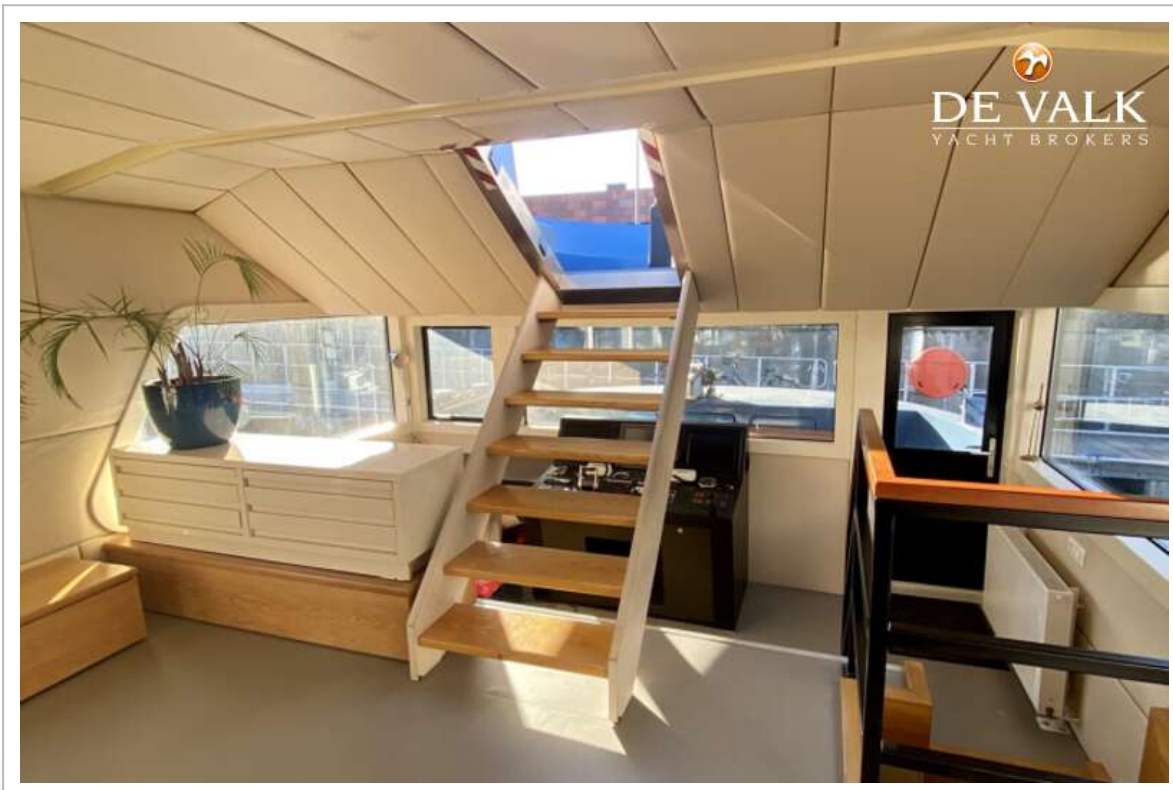

SHARQ TRAVELLER GROOZ