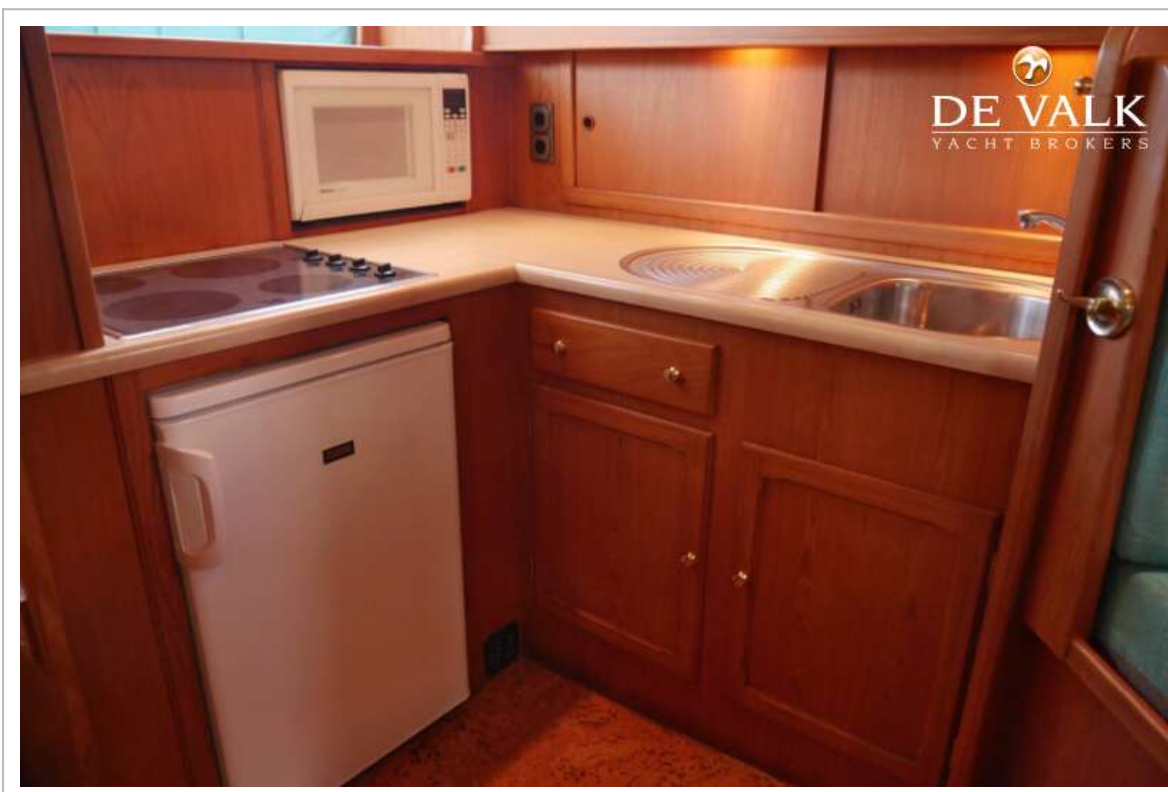

MONTY BANK 45 KOTTER