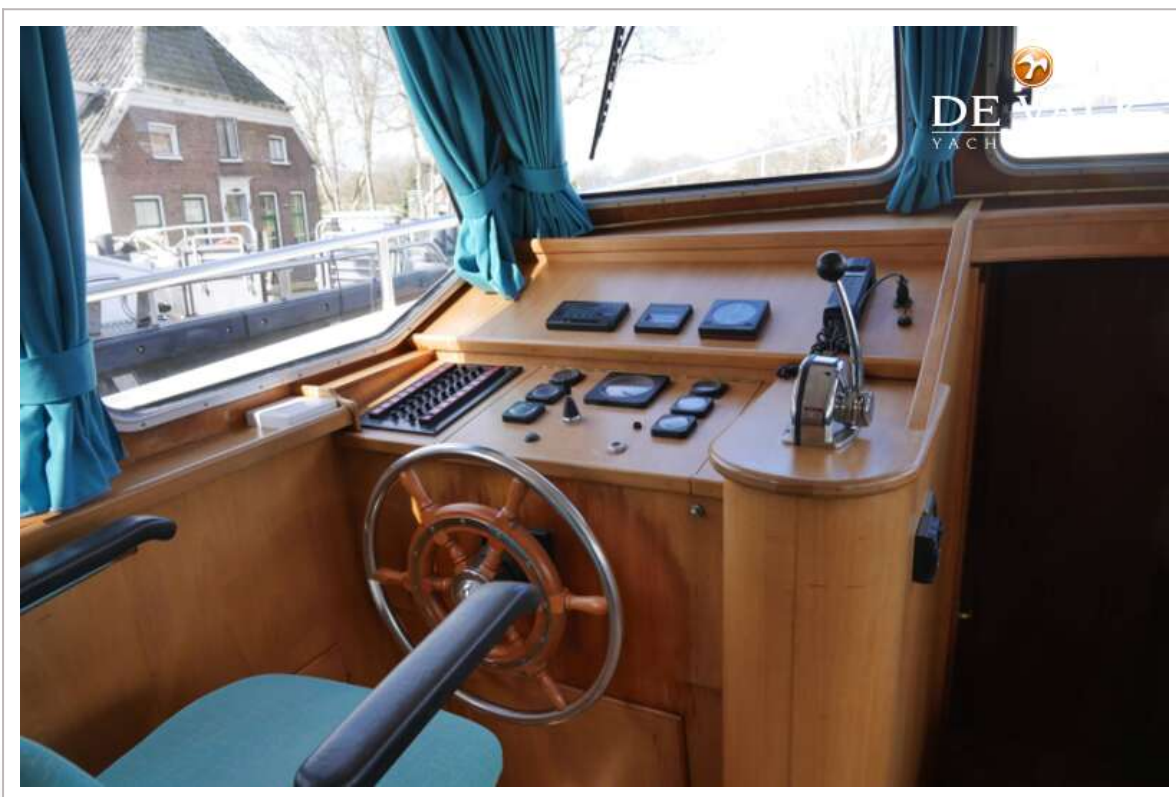

MONTY BANK 45 KOTTER