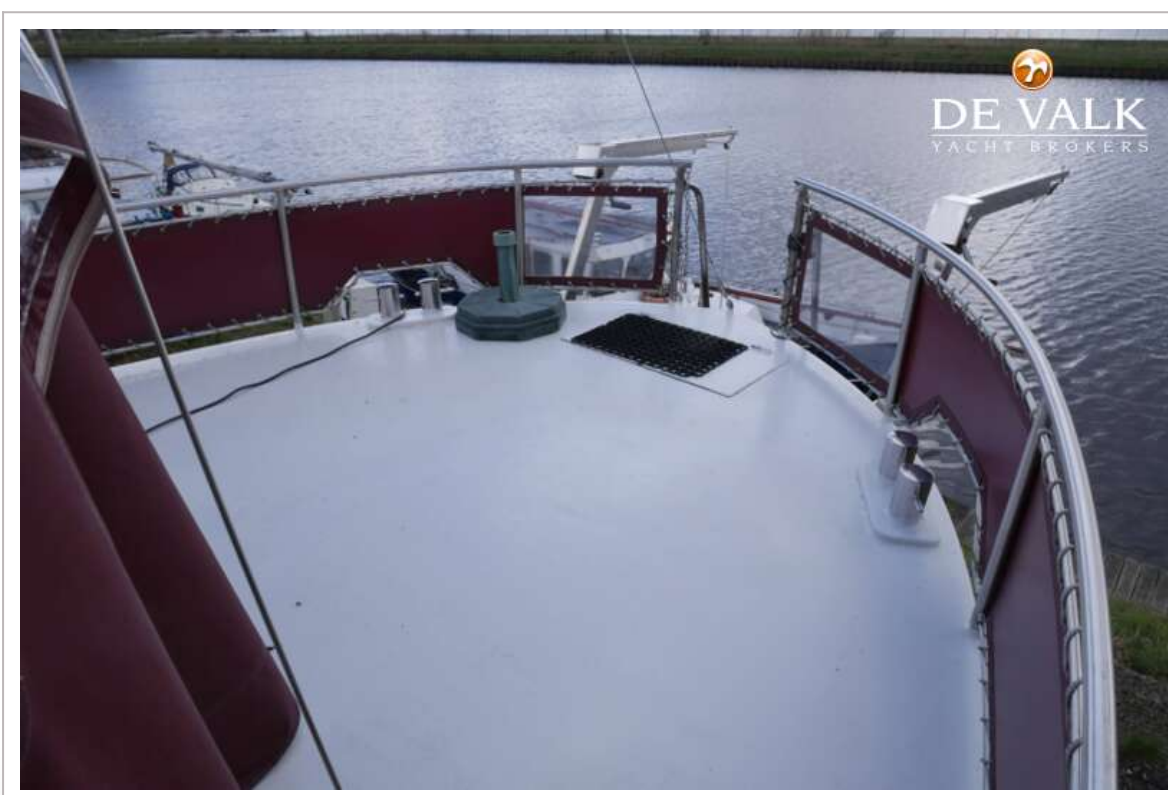

MONTY BANK 45 KOTTER