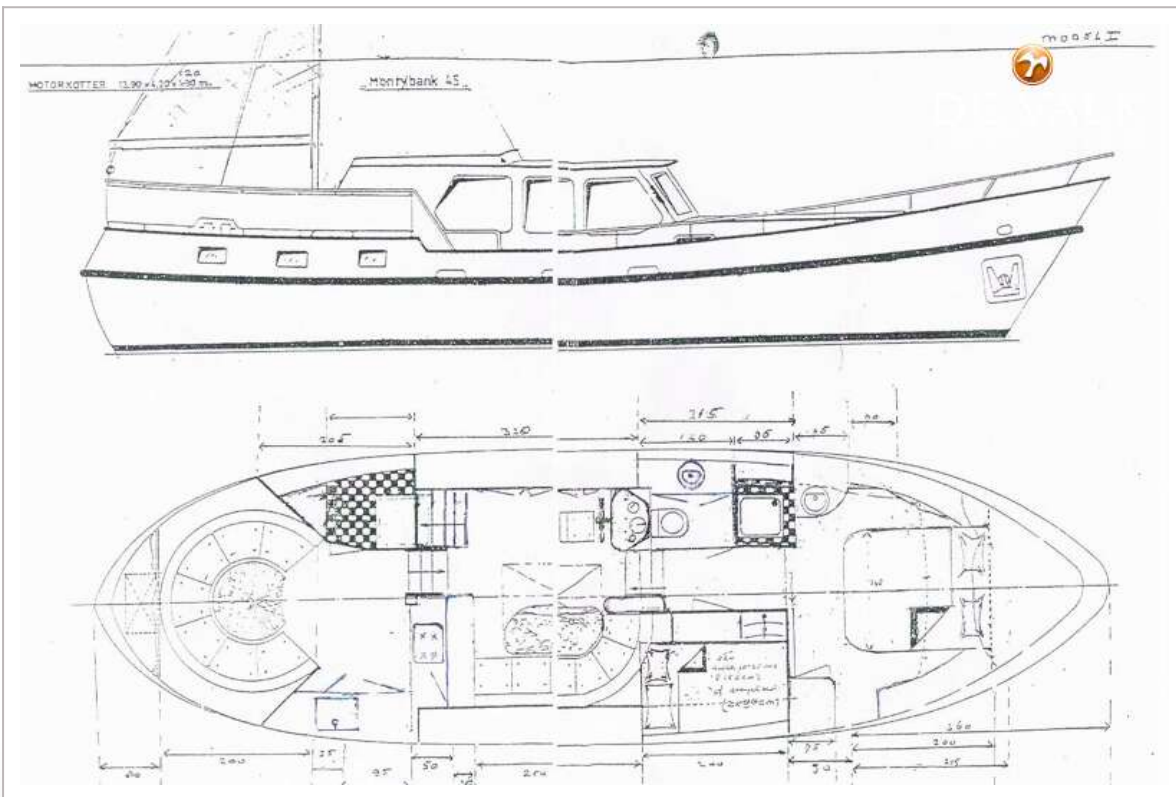

MONTY BANK 45 KOTTER