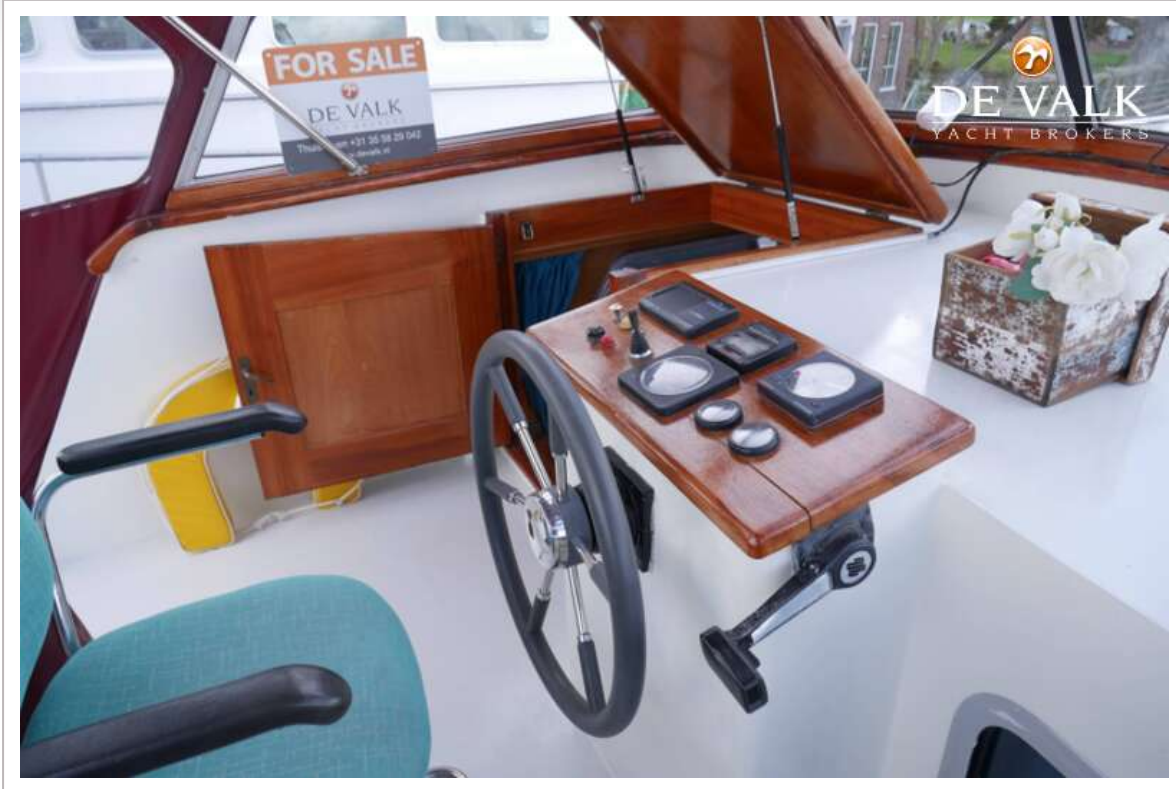

MONTY BANK 45 KOTTER