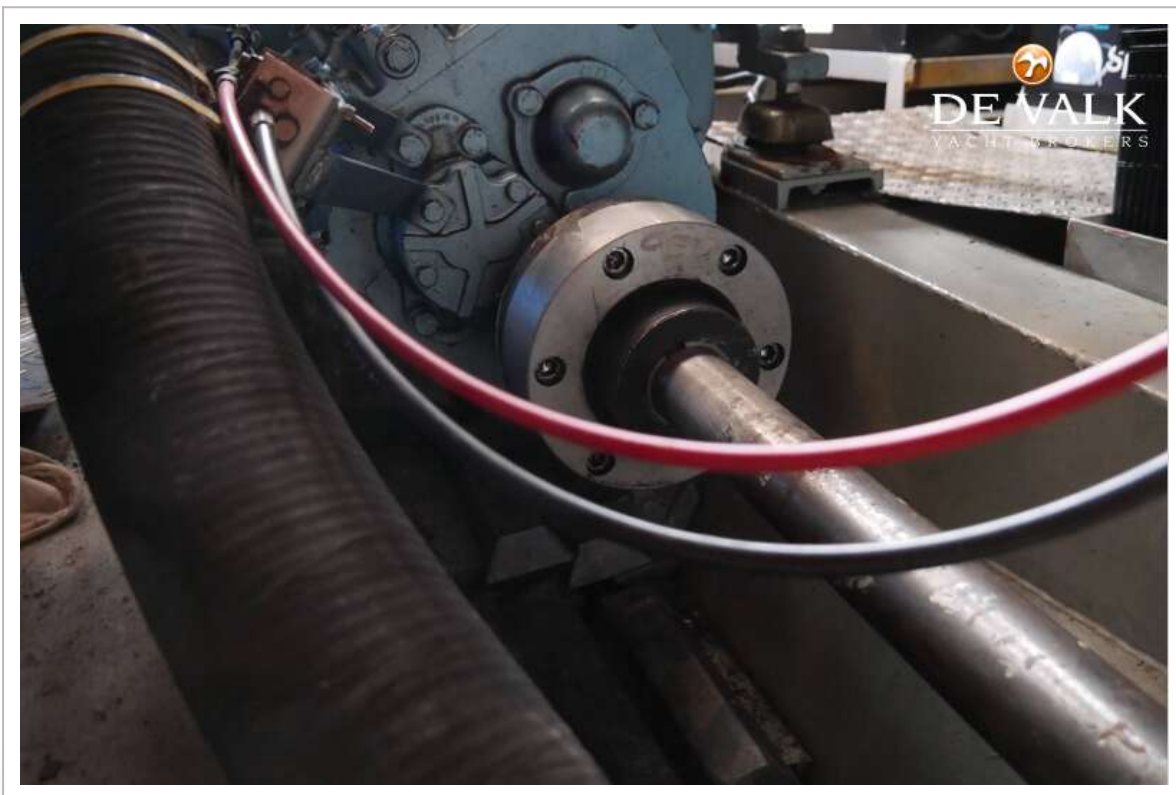

MONTY BANK 45 KOTTER