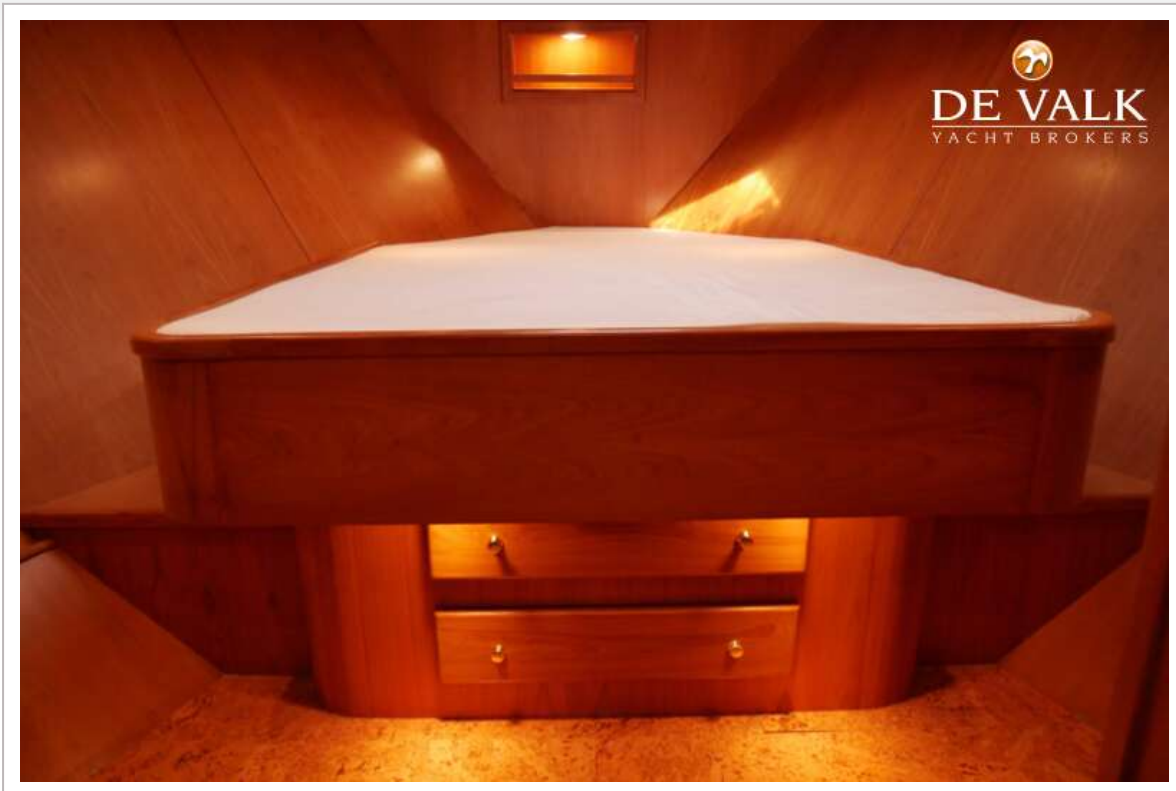

MONTY BANK 45 KOTTER