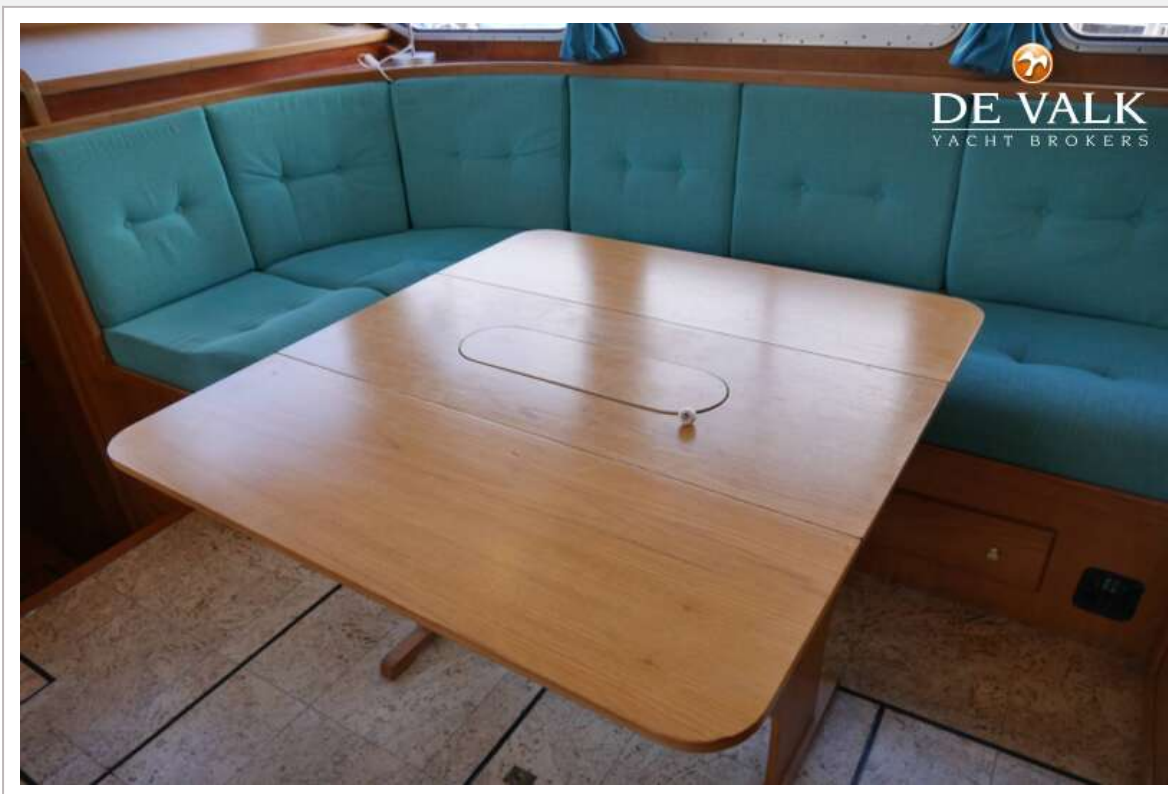

MONTY BANK 45 KOTTER