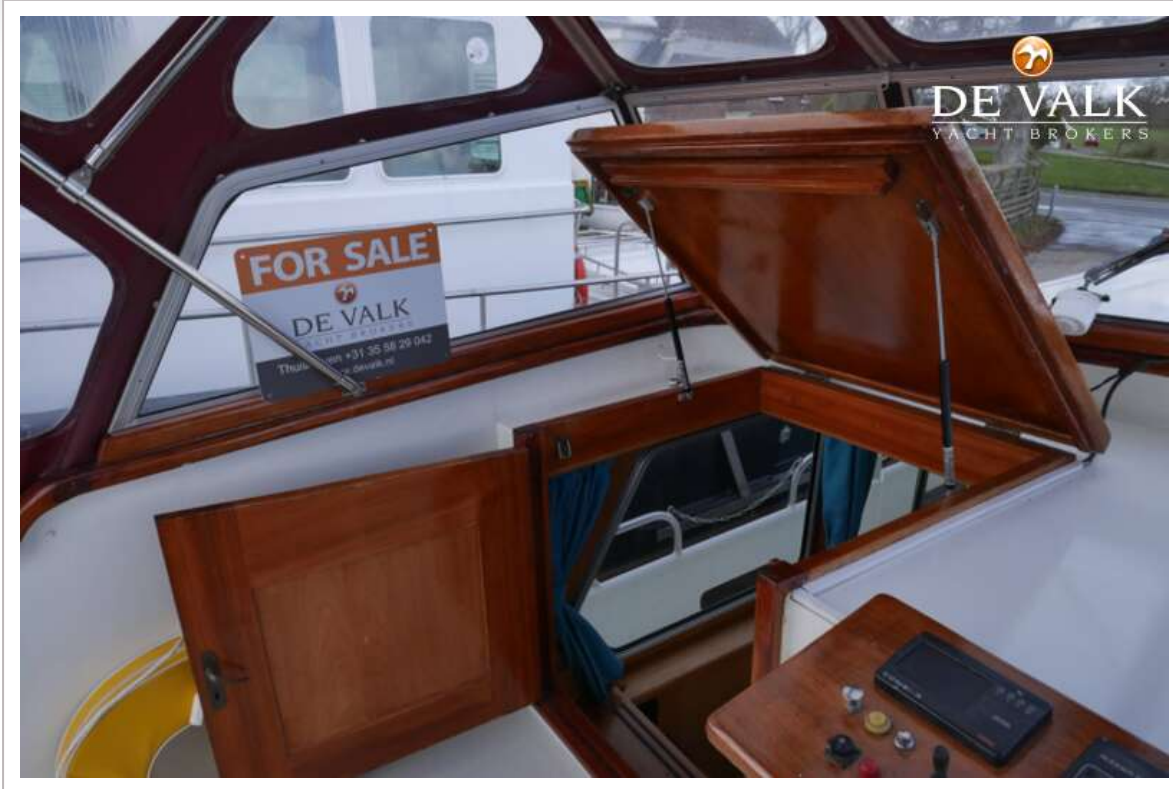

MONTY BANK 45 KOTTER