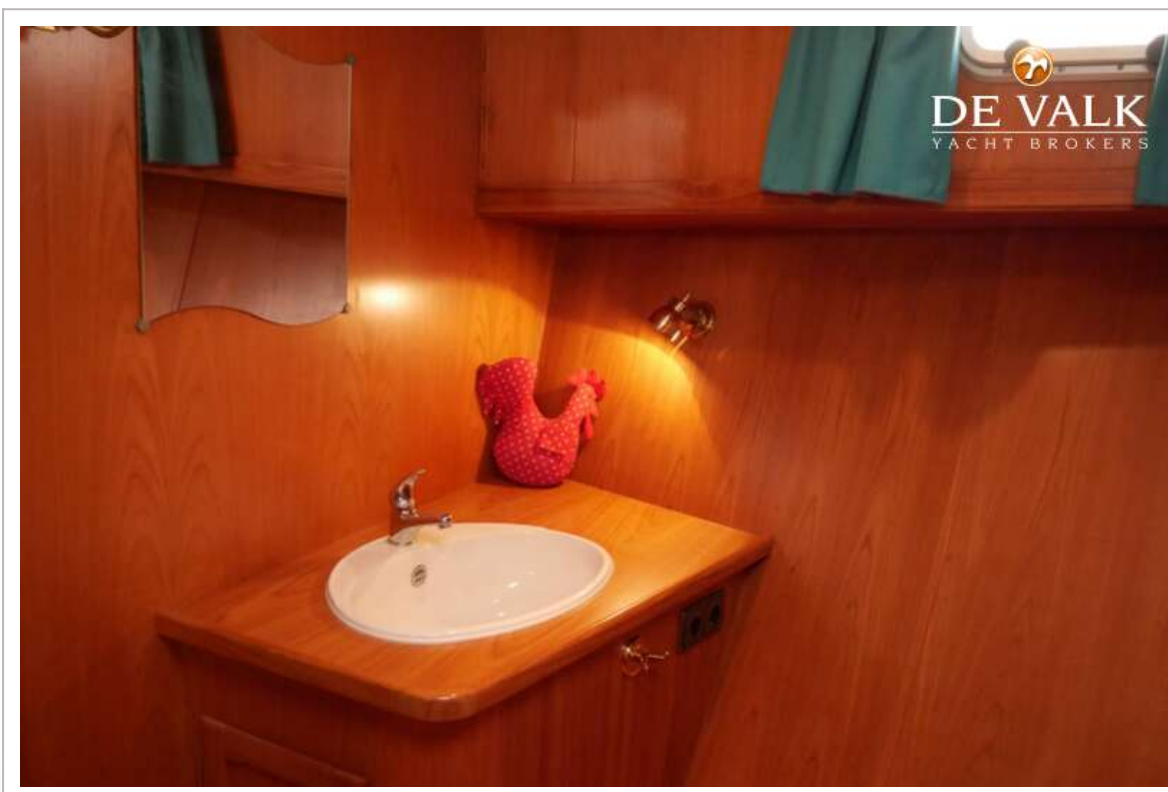

MONTY BANK 45 KOTTER