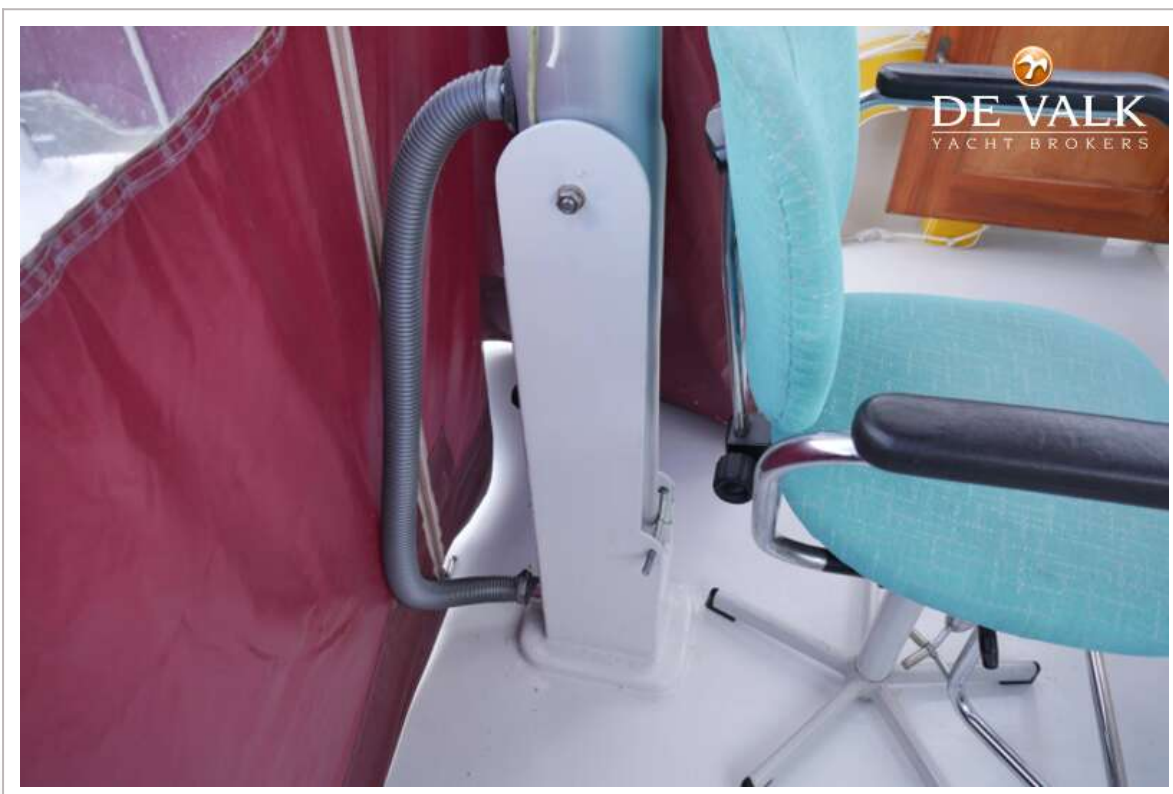

MONTY BANK 45 KOTTER