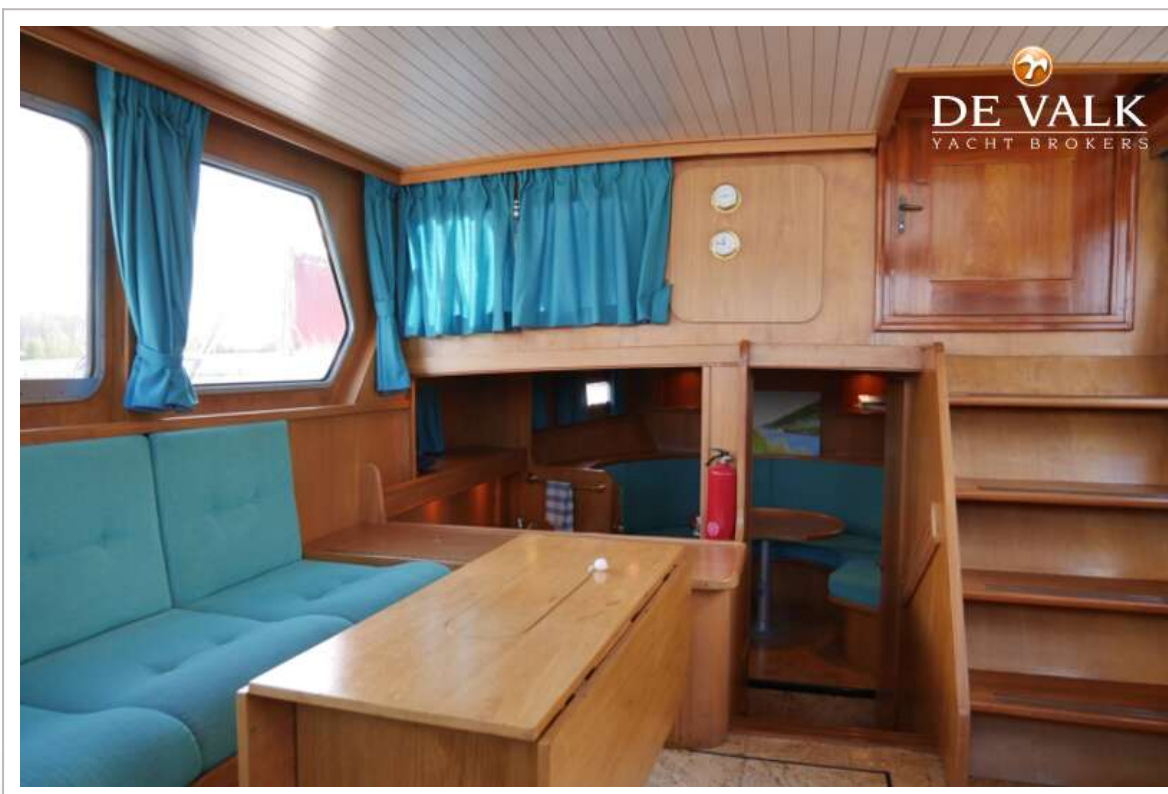

MONTY BANK 45 KOTTER