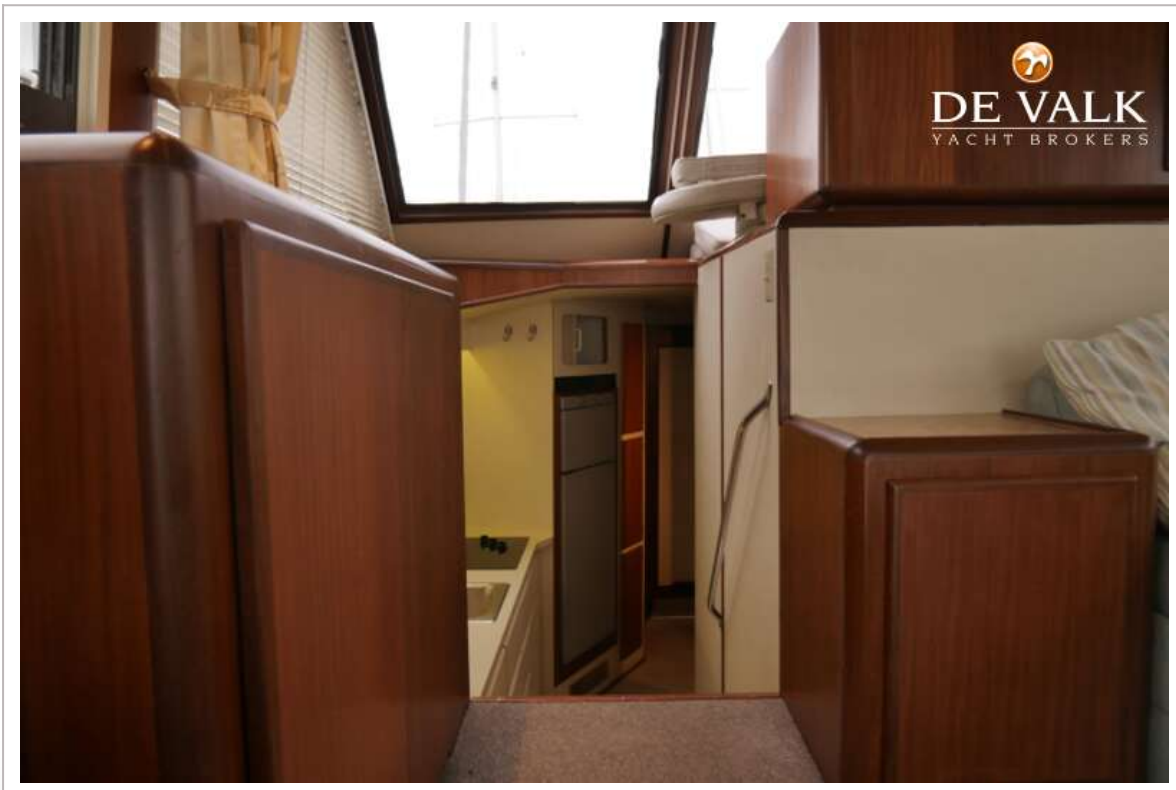

HATTERAS 45 CONVERTIBLE