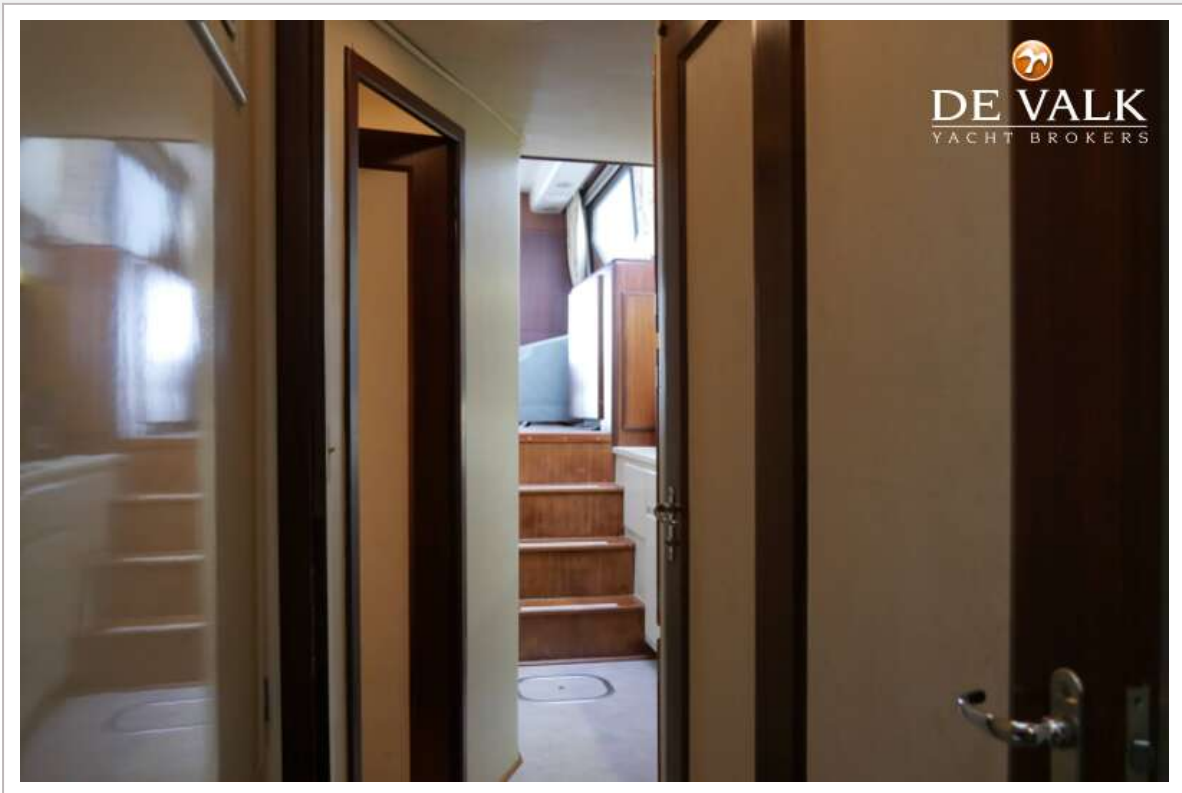

HATTERAS 45 CONVERTIBLE