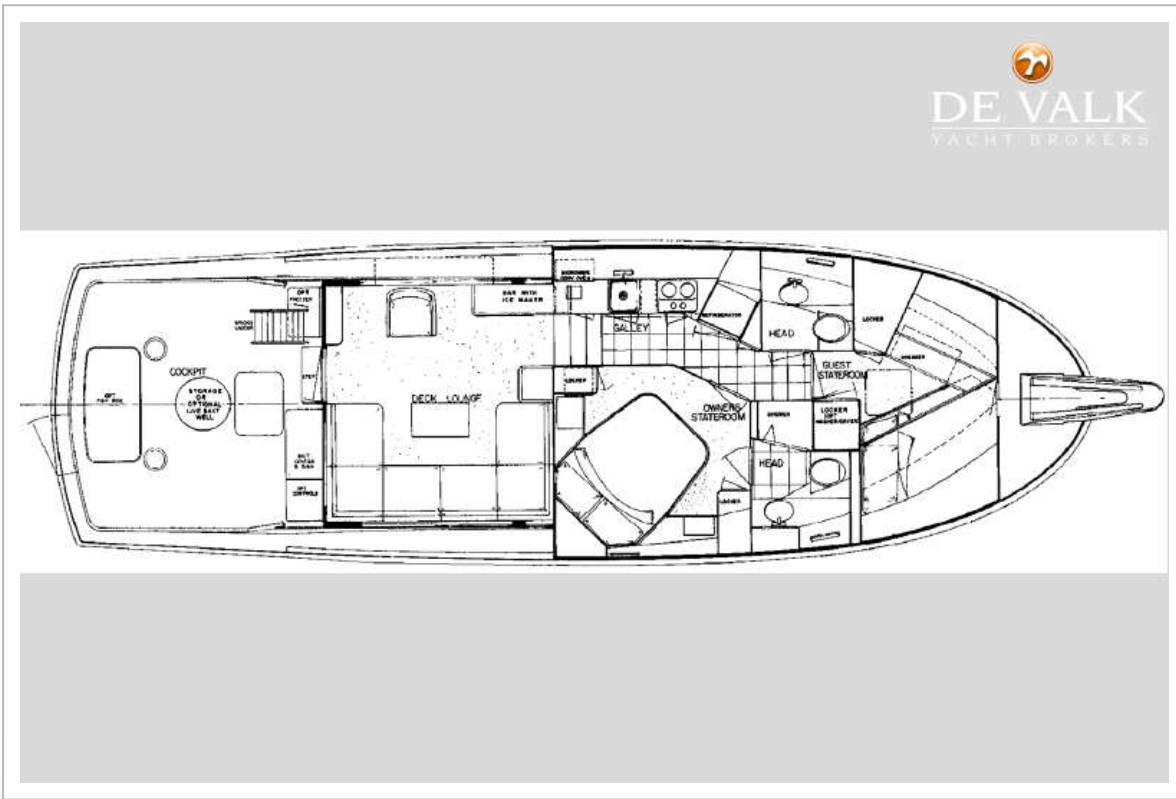

HATTERAS 45 CONVERTIBLE