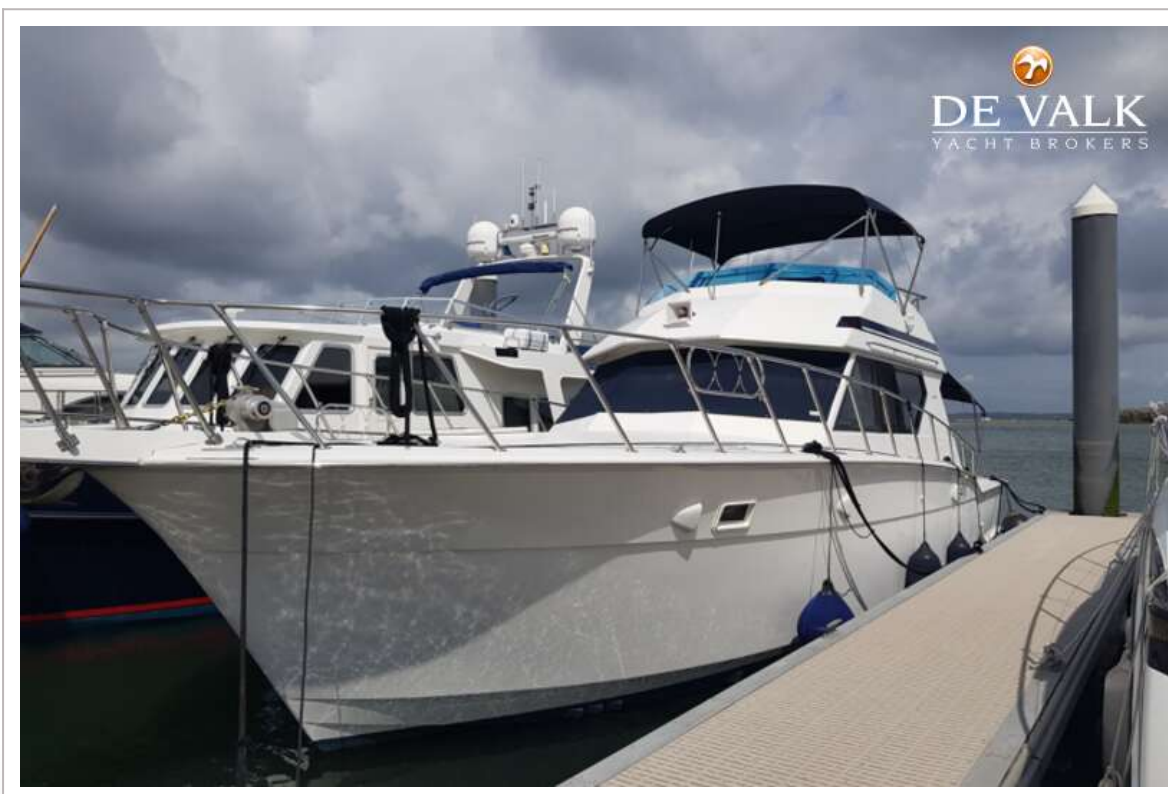

HATTERAS 45 CONVERTIBLE