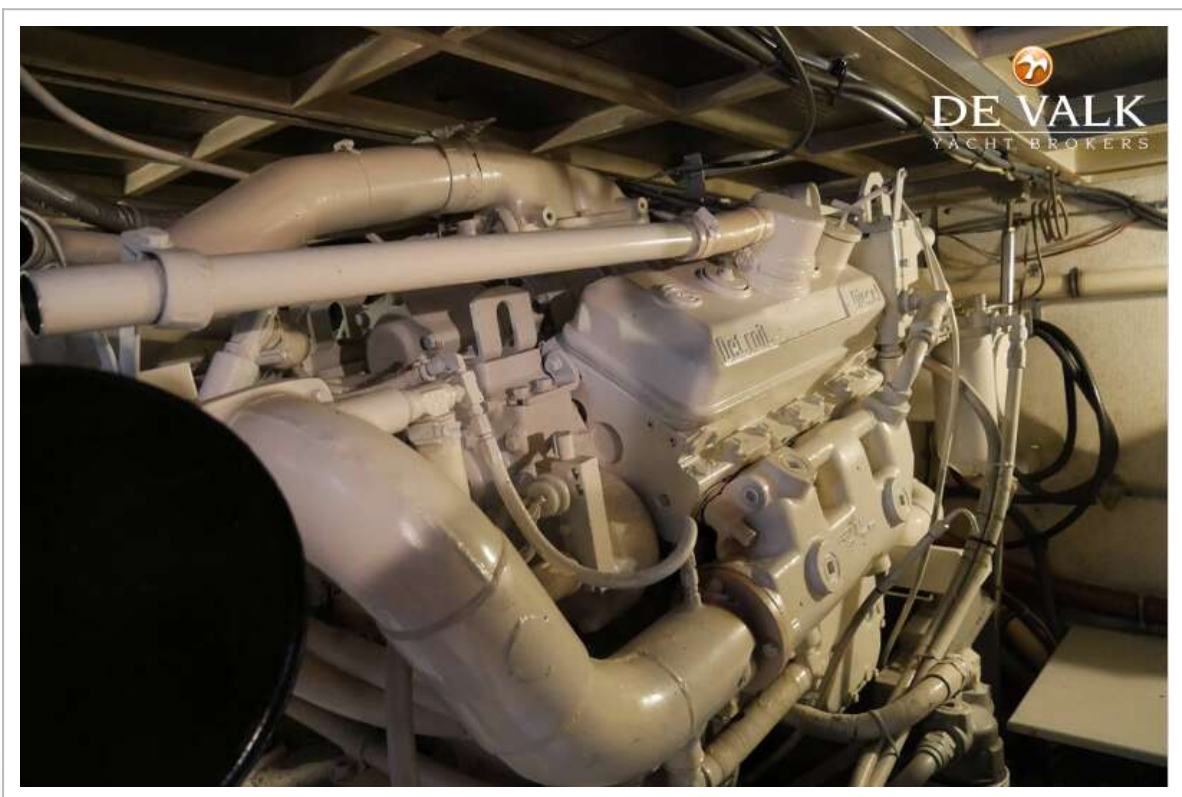

HATTERAS 45 CONVERTIBLE