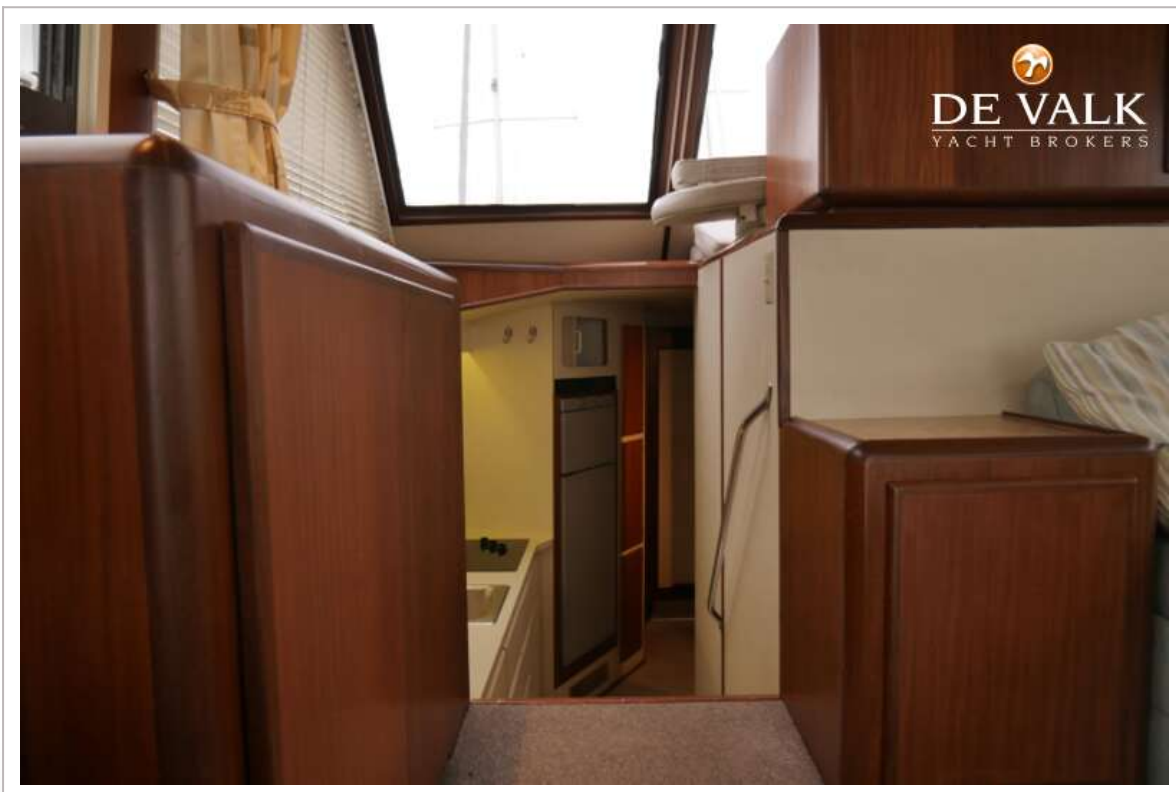

HATTERAS 45 CONVERTIBLE