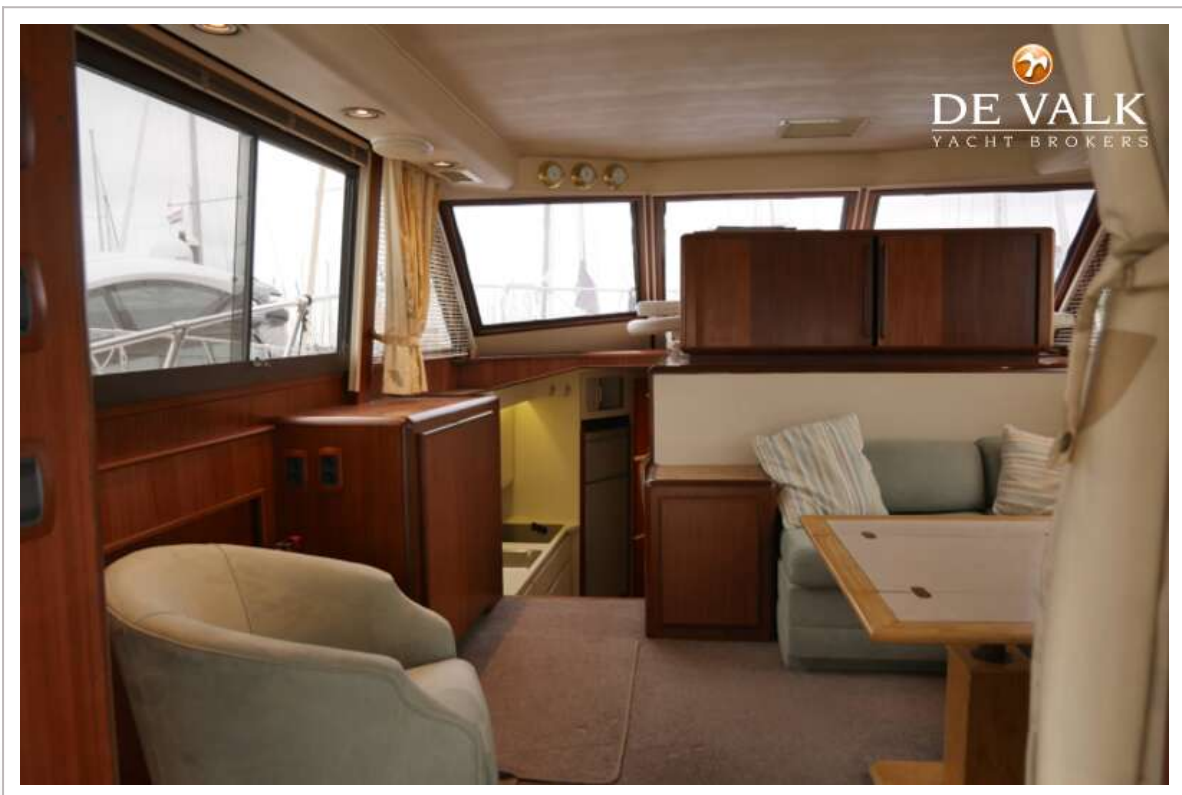

HATTERAS 45 CONVERTIBLE