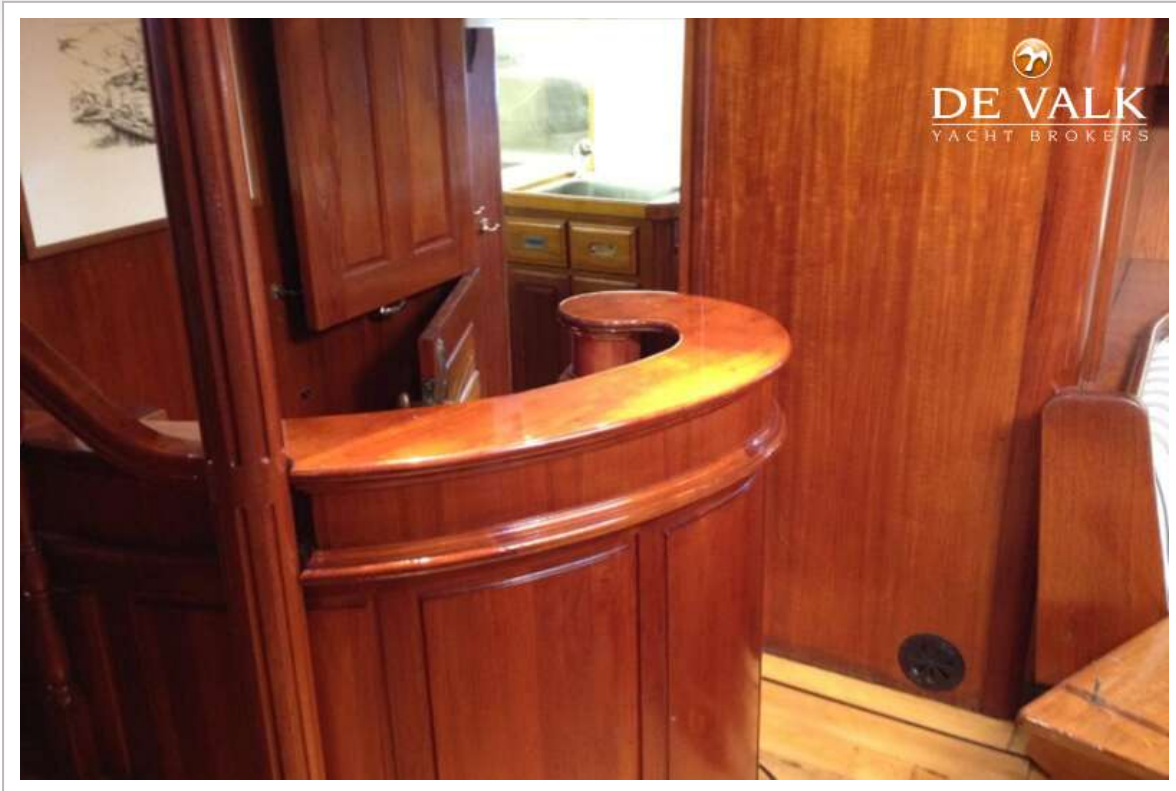

CAMPER & NICHOLSONS WHITE HEATHER