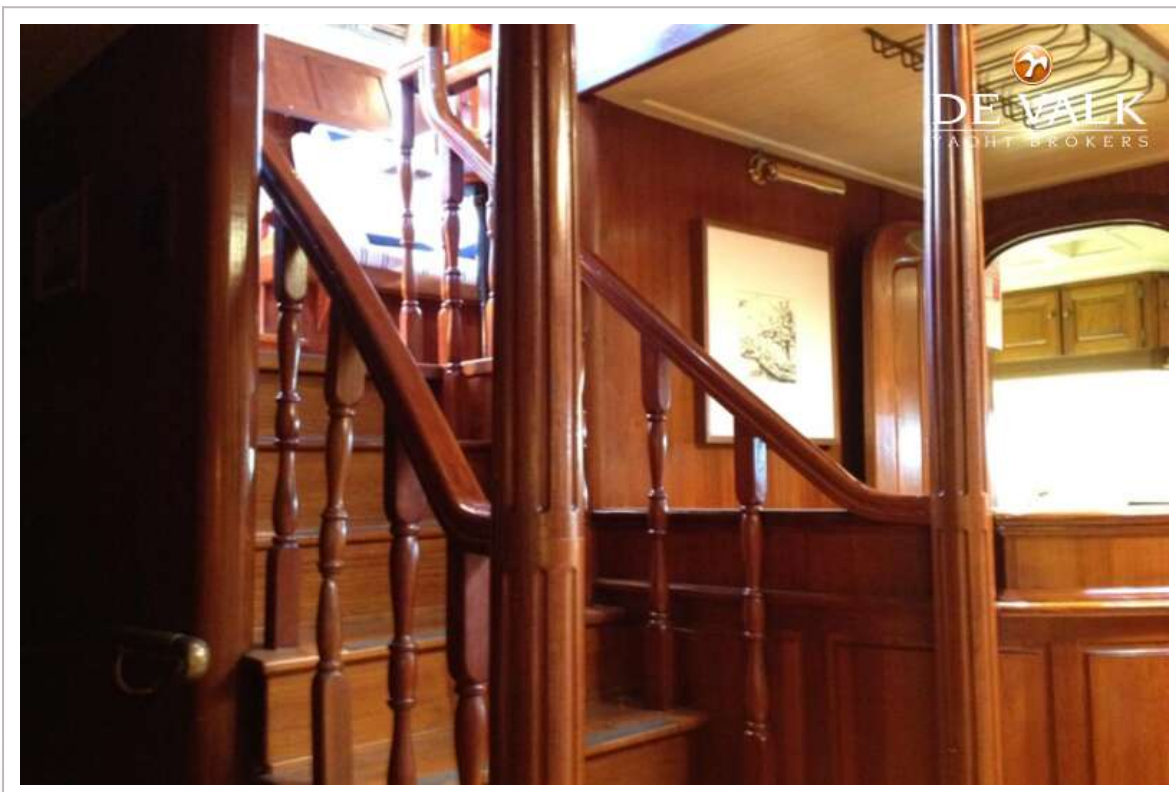

CAMPER & NICHOLSONS WHITE HEATHER