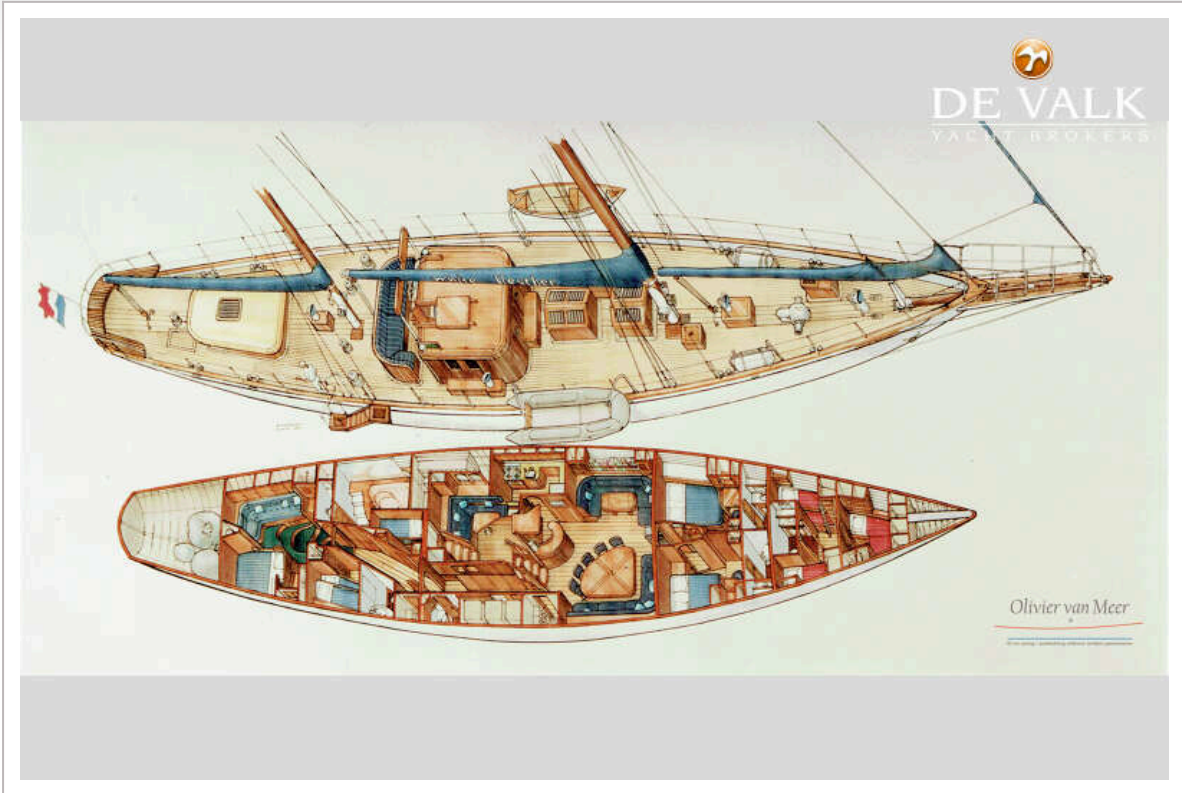

CAMPER & NICHOLSONS WHITE HEATHER