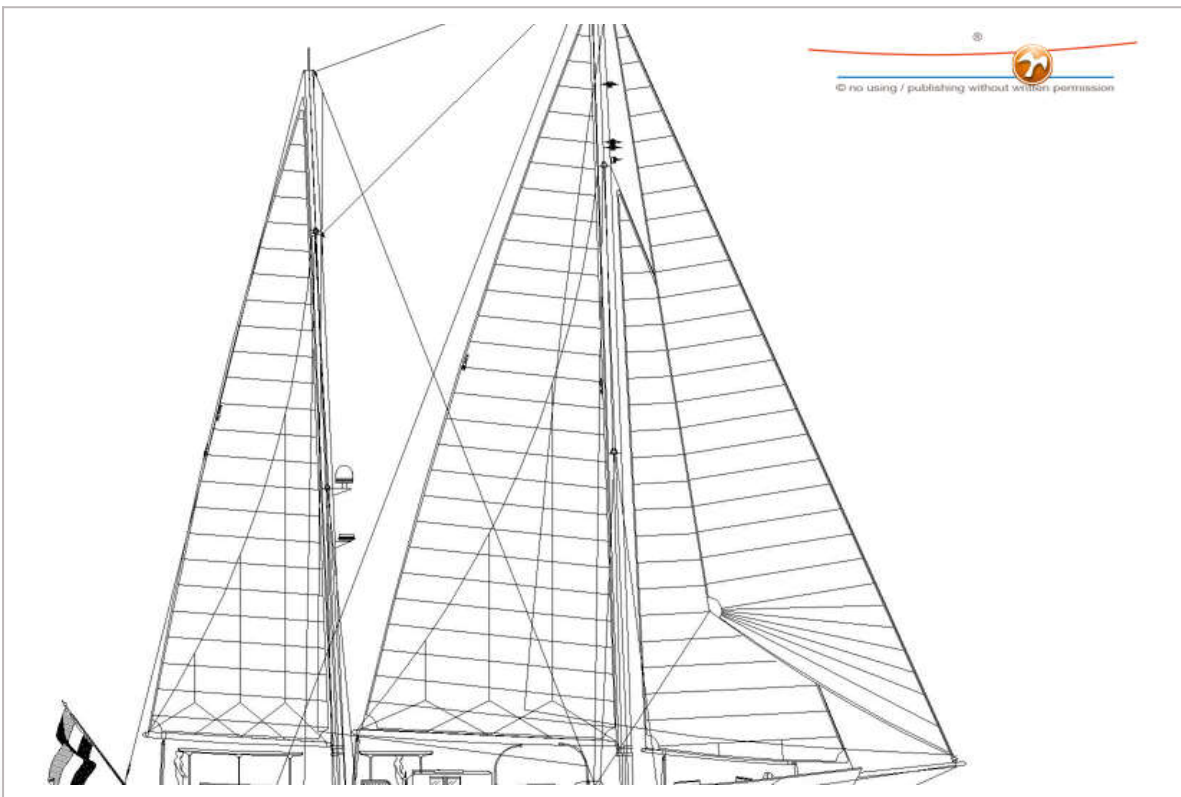

CAMPER & NICHOLSONS WHITE HEATHER