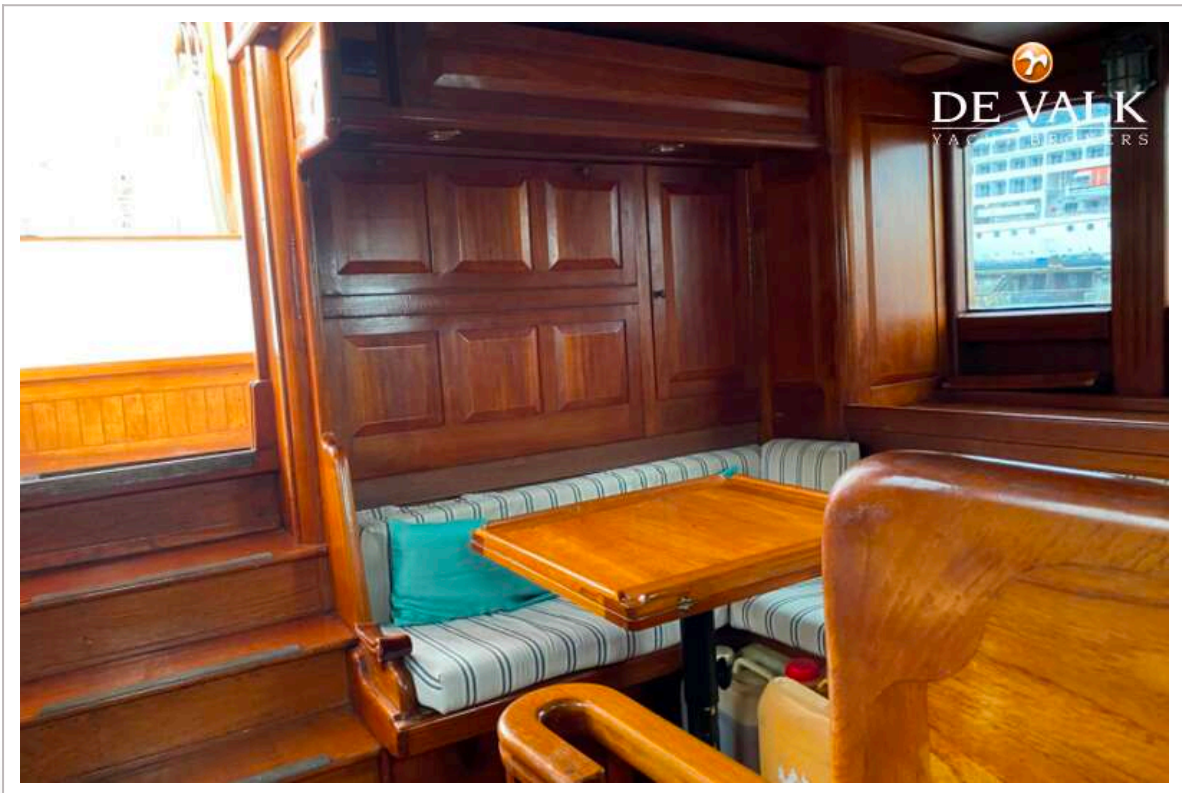

CAMPER & NICHOLSONS WHITE HEATHER