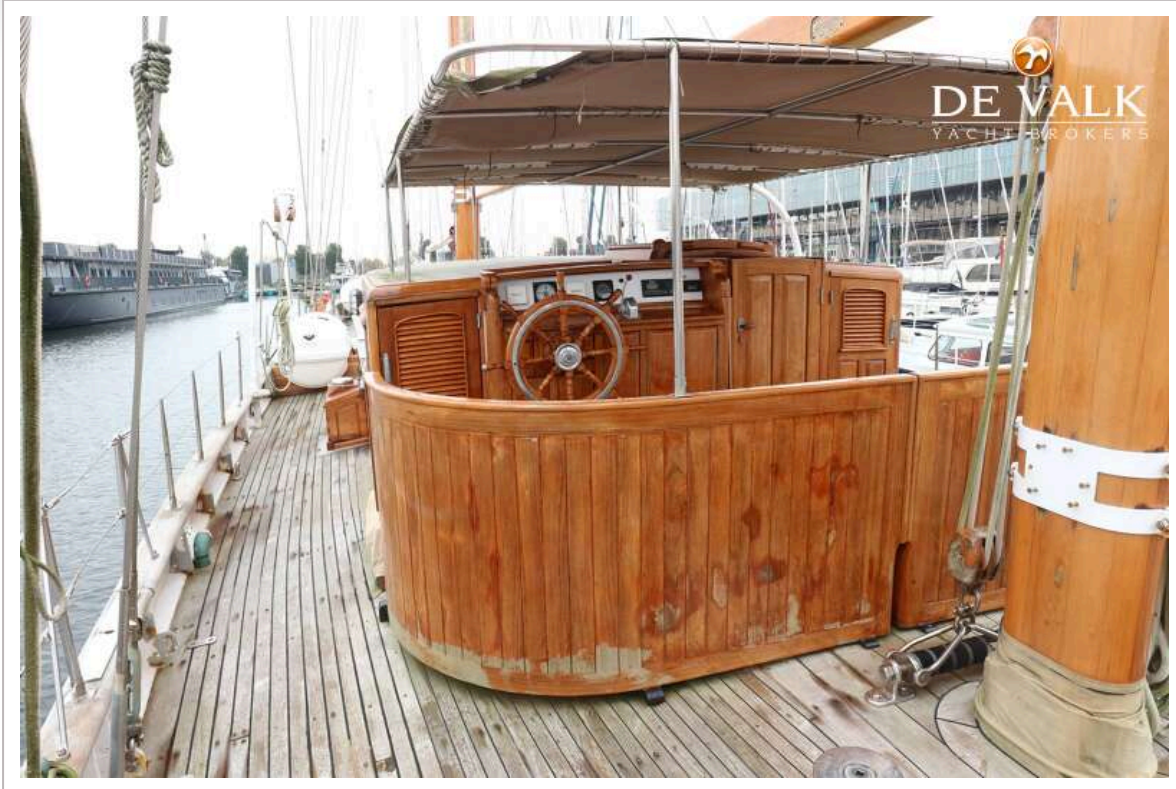

CAMPER & NICHOLSONS WHITE HEATHER