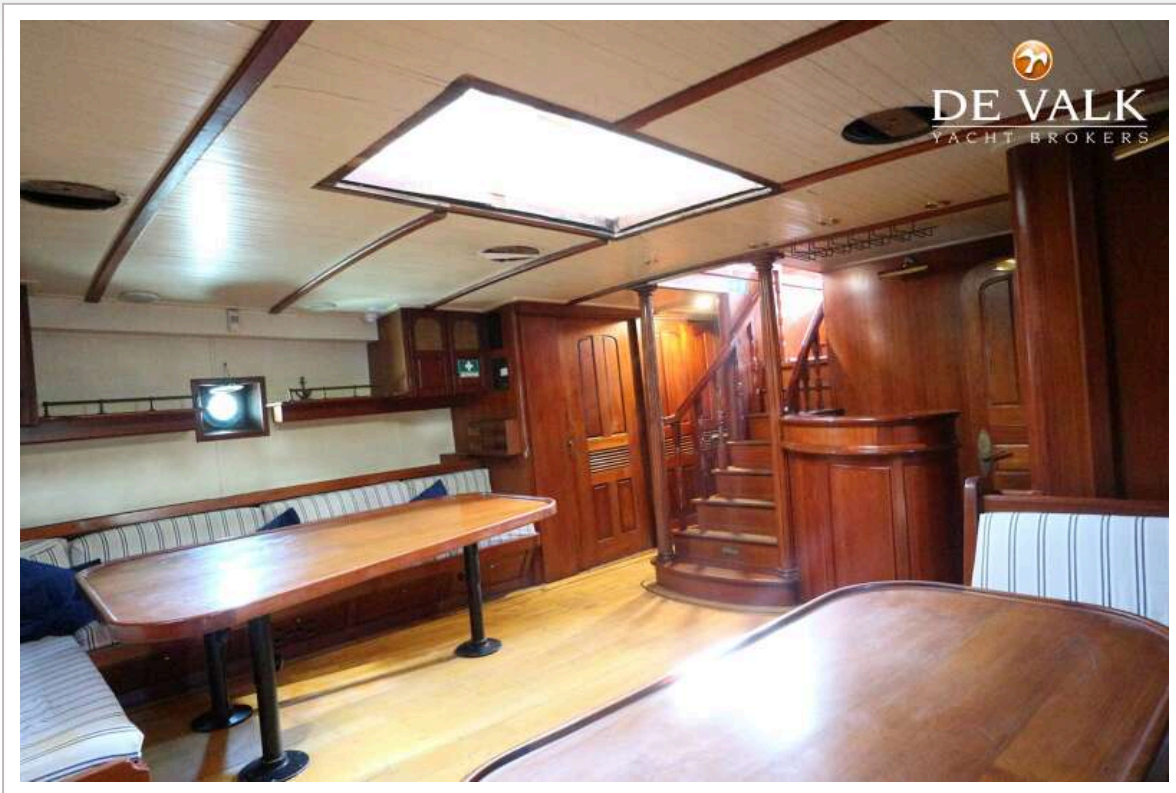

CAMPER & NICHOLSONS WHITE HEATHER