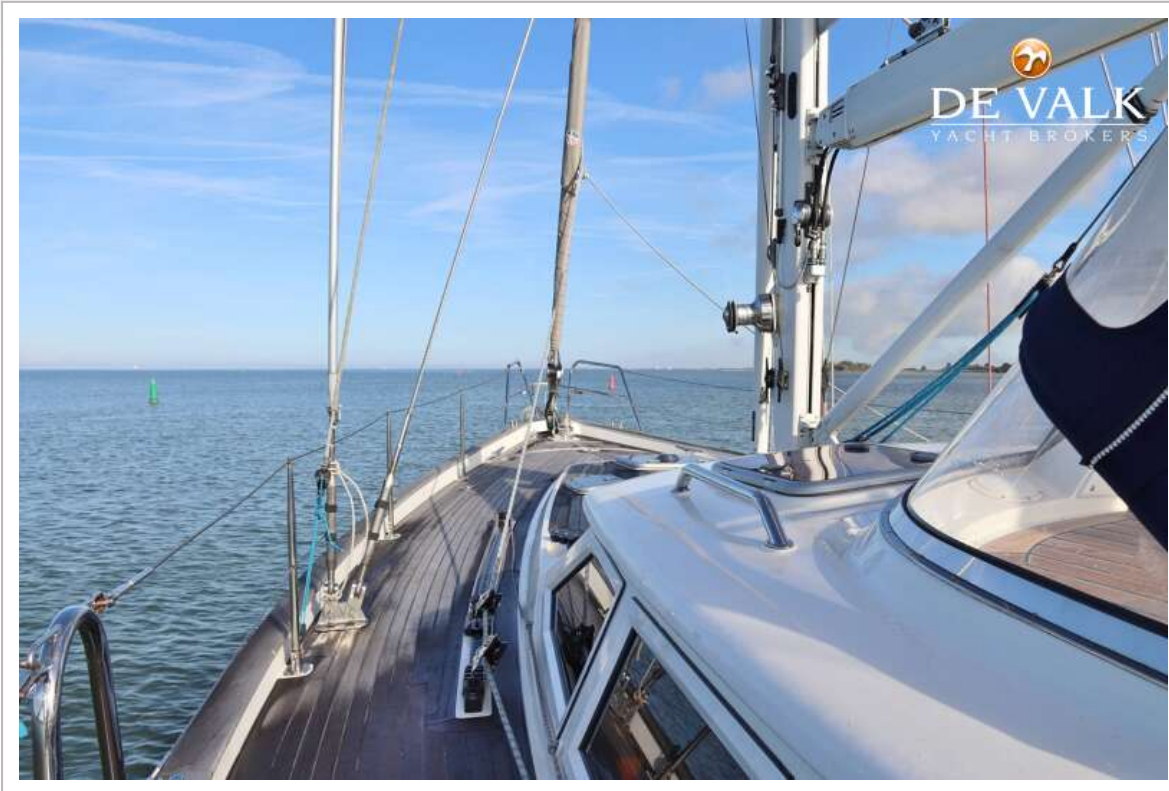

CONTEST 50CS