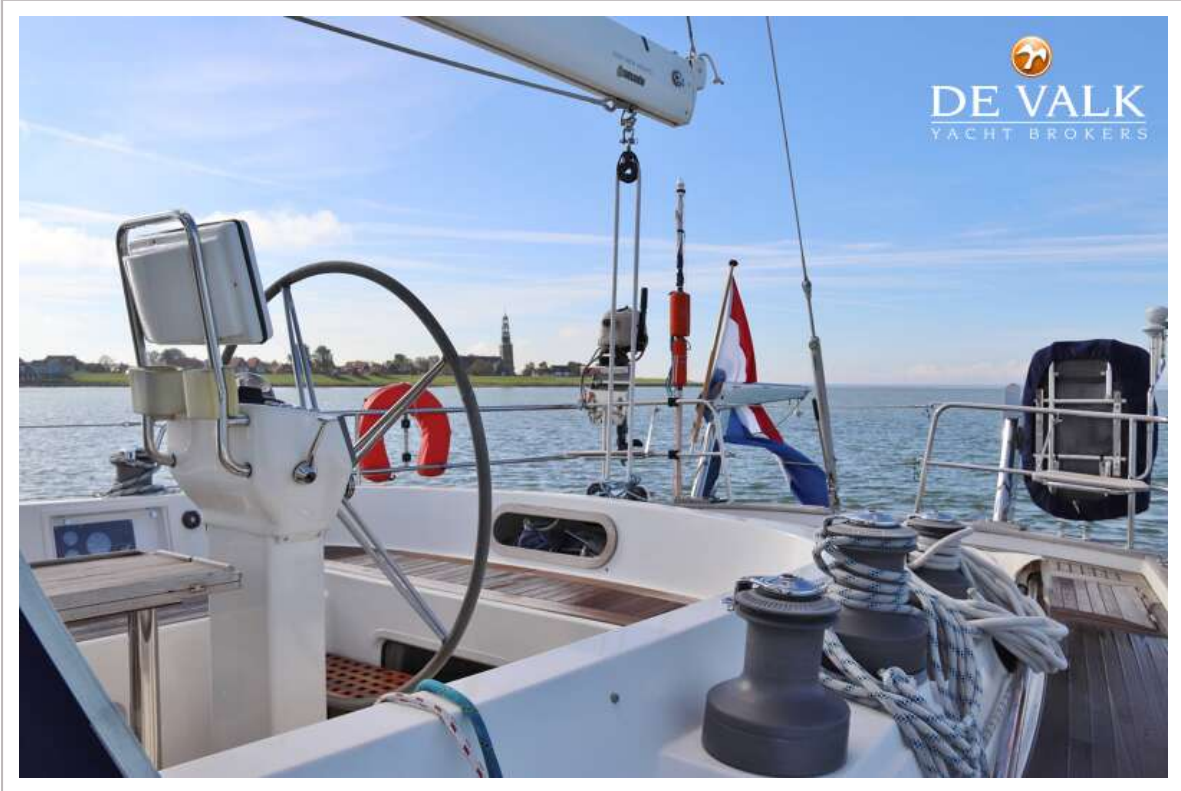

CONTEST 50CS