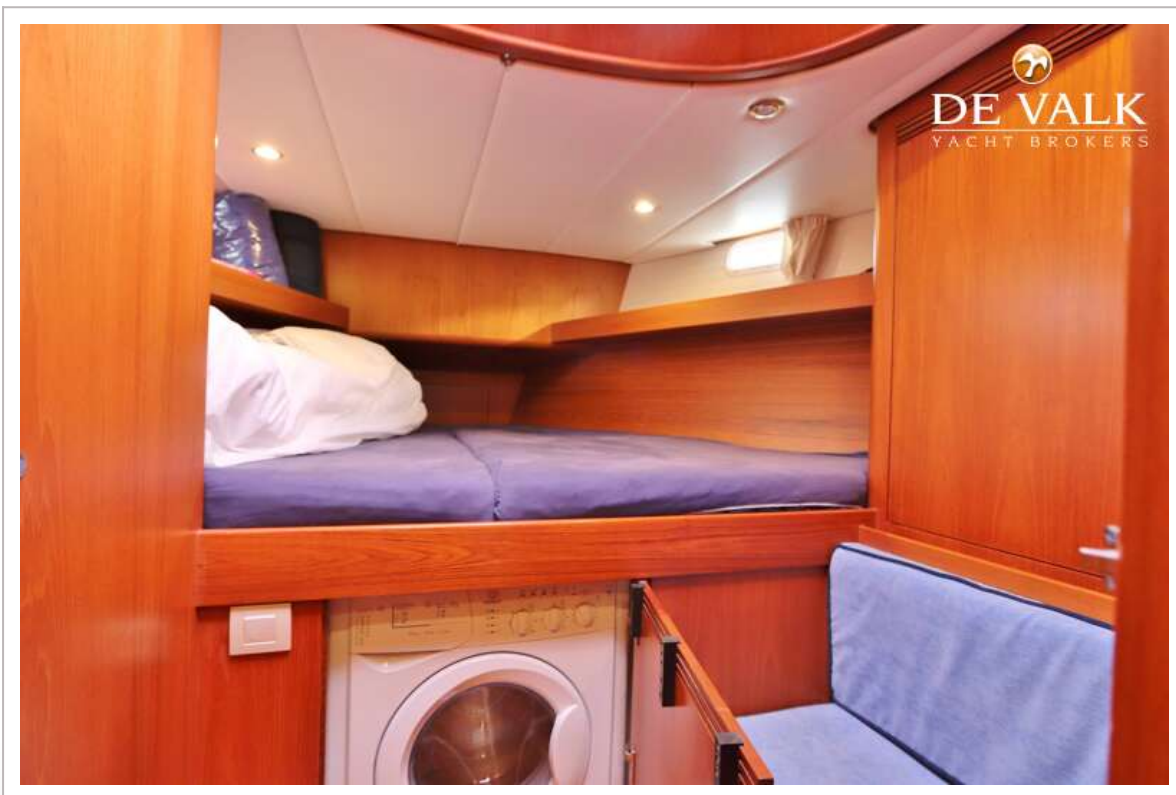

CONTEST 50CS