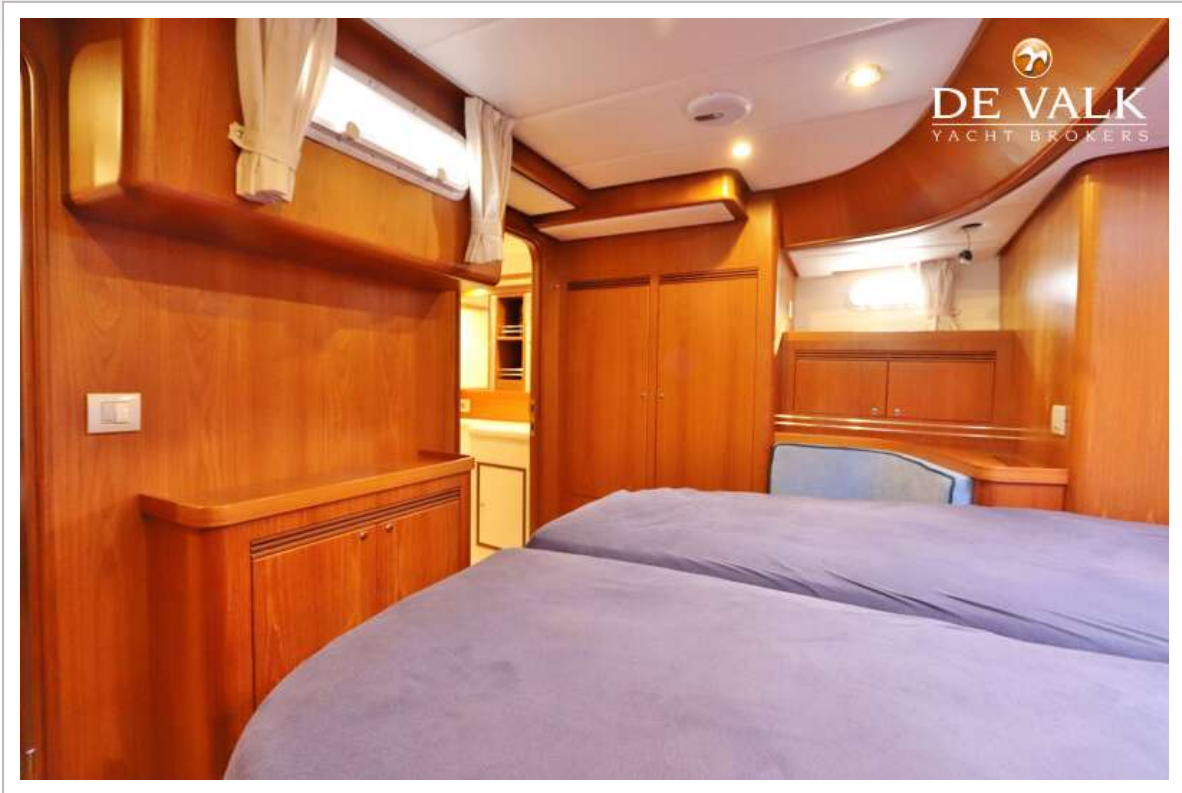

CONTEST 50CS