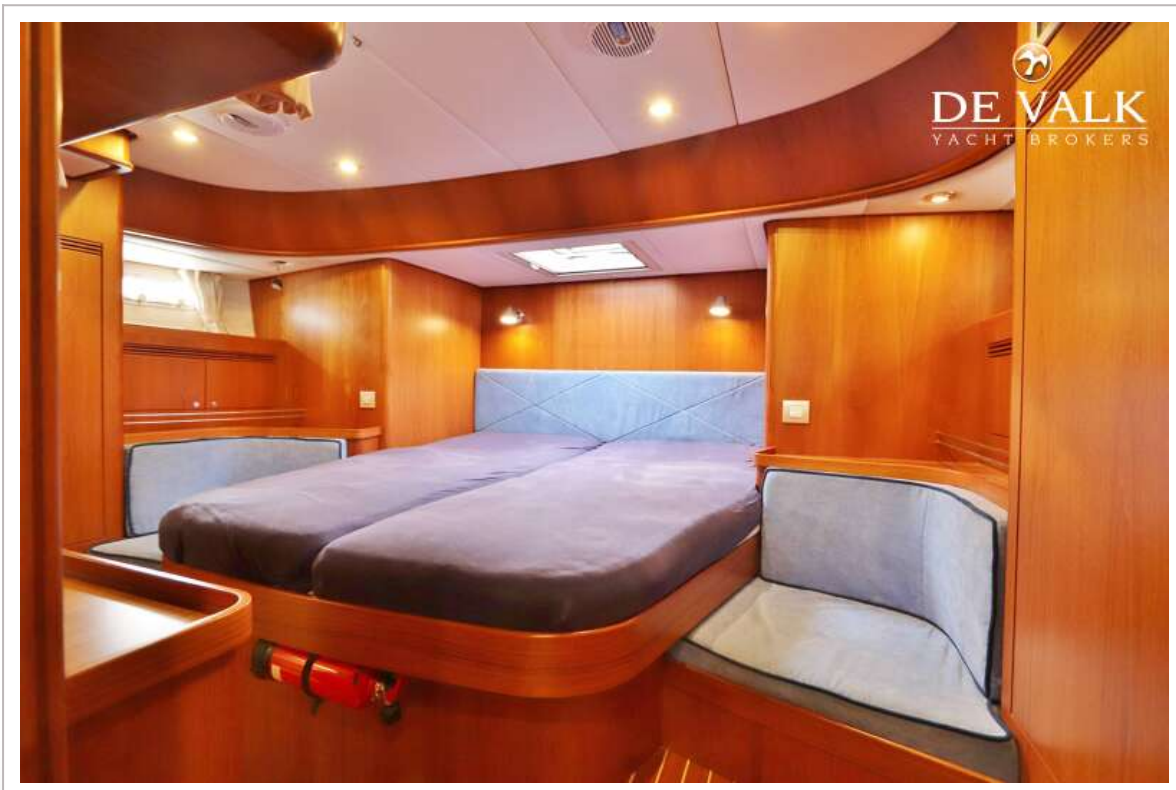

CONTEST 50CS