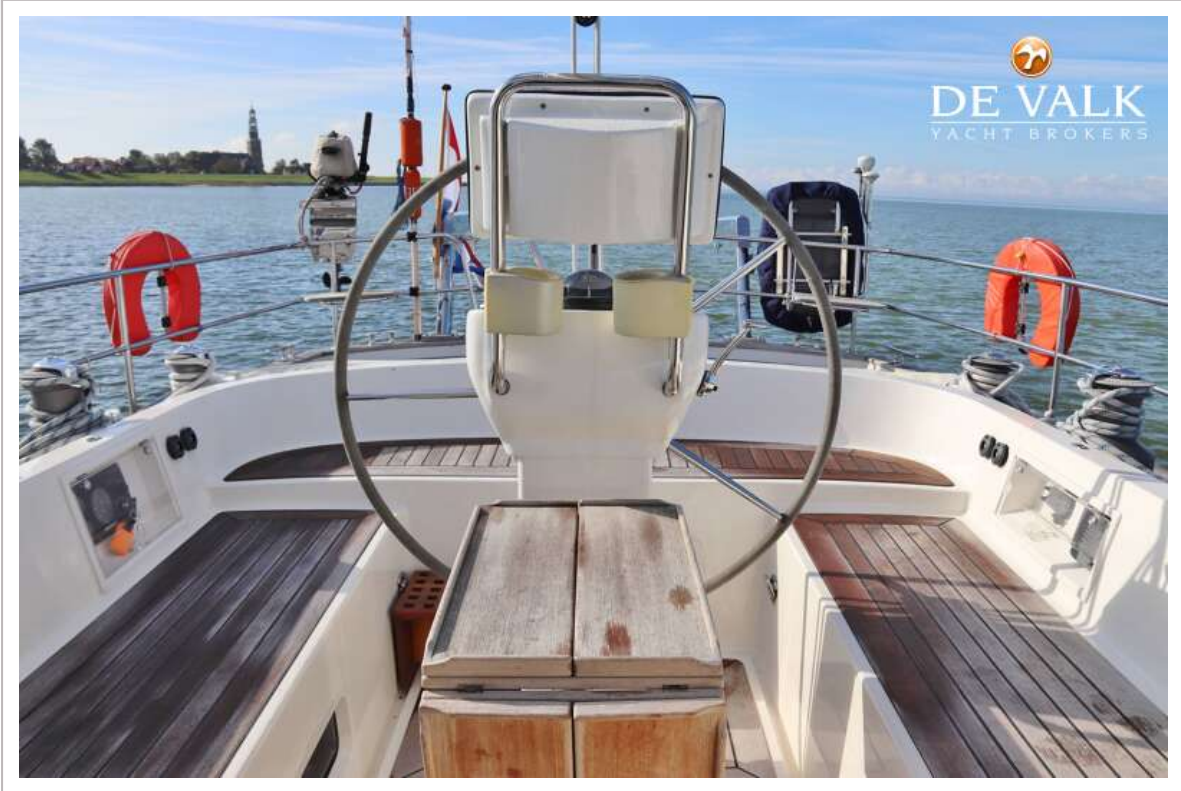

CONTEST 50CS