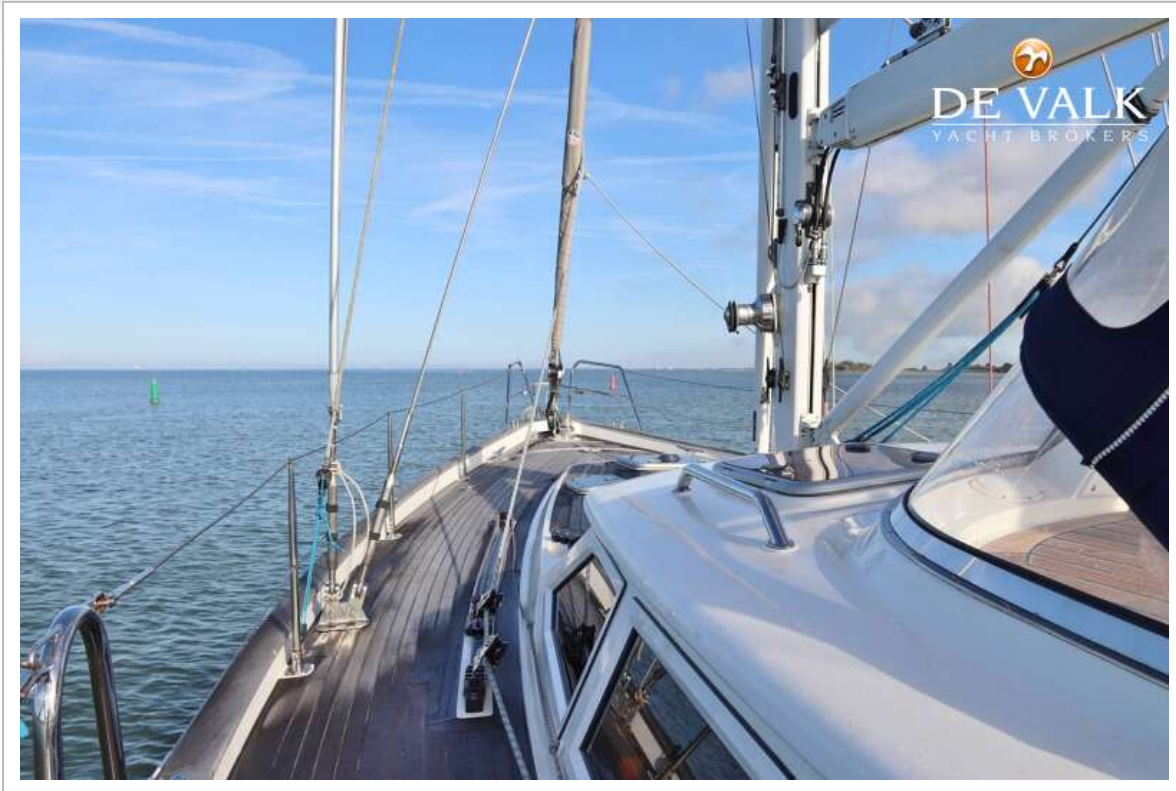

CONTEST 50CS