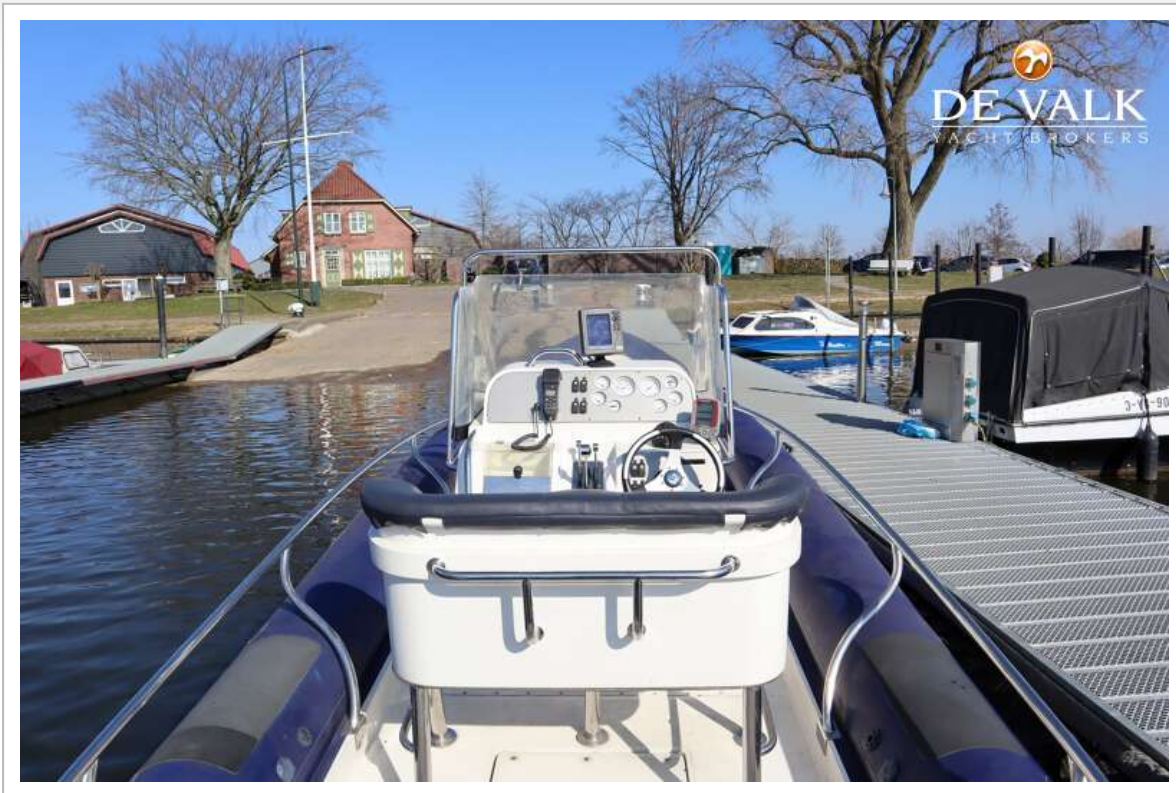

ARCTIC BLUE 27