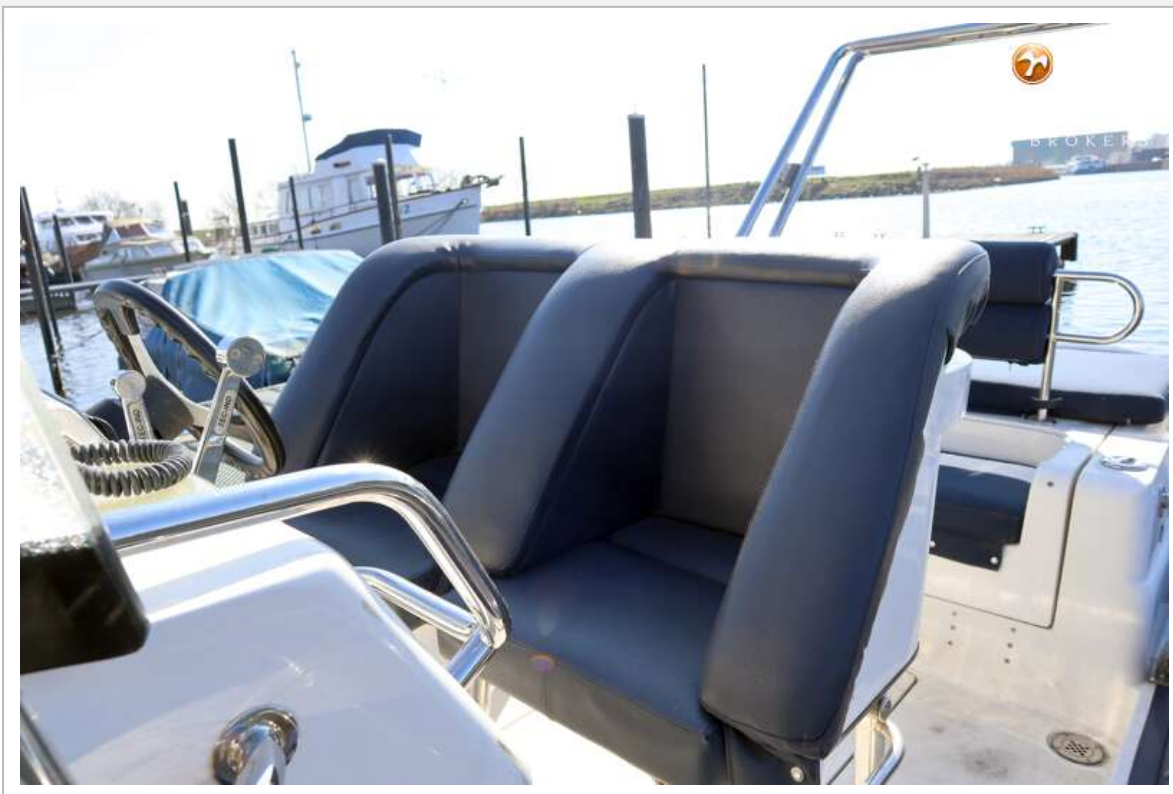

ARCTIC BLUE 27