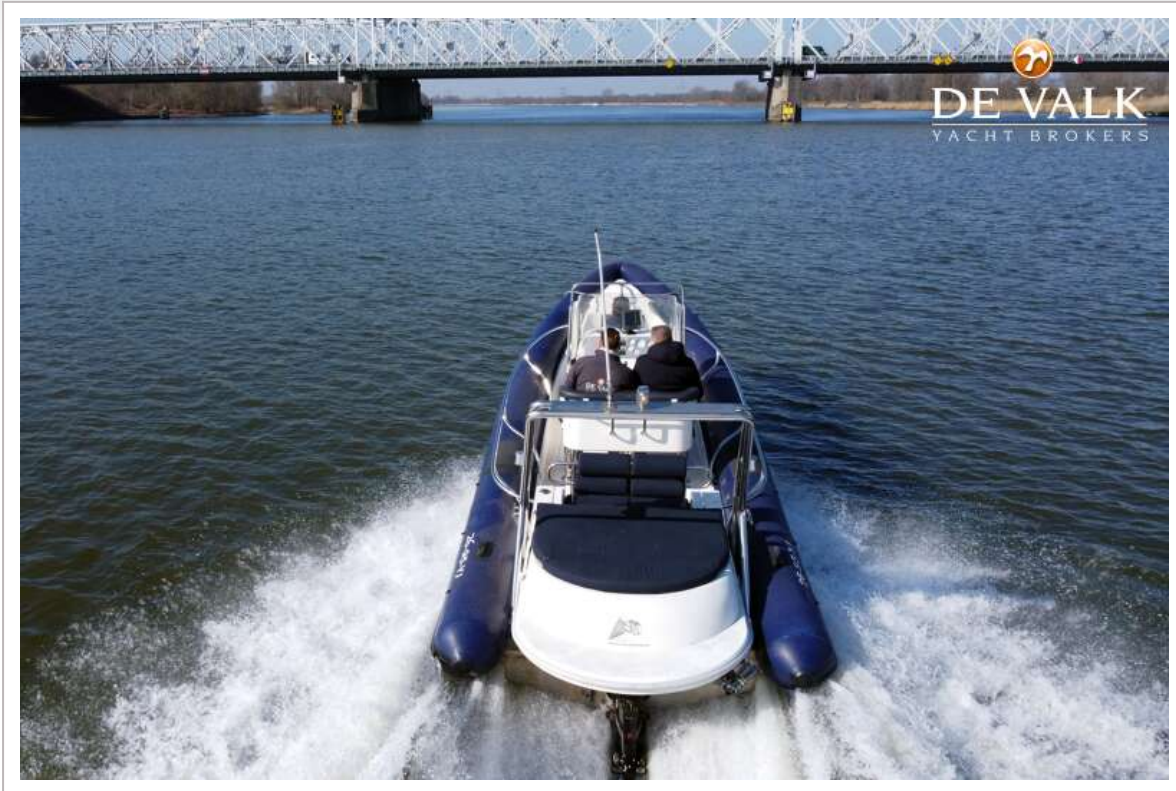

ARCTIC BLUE 27