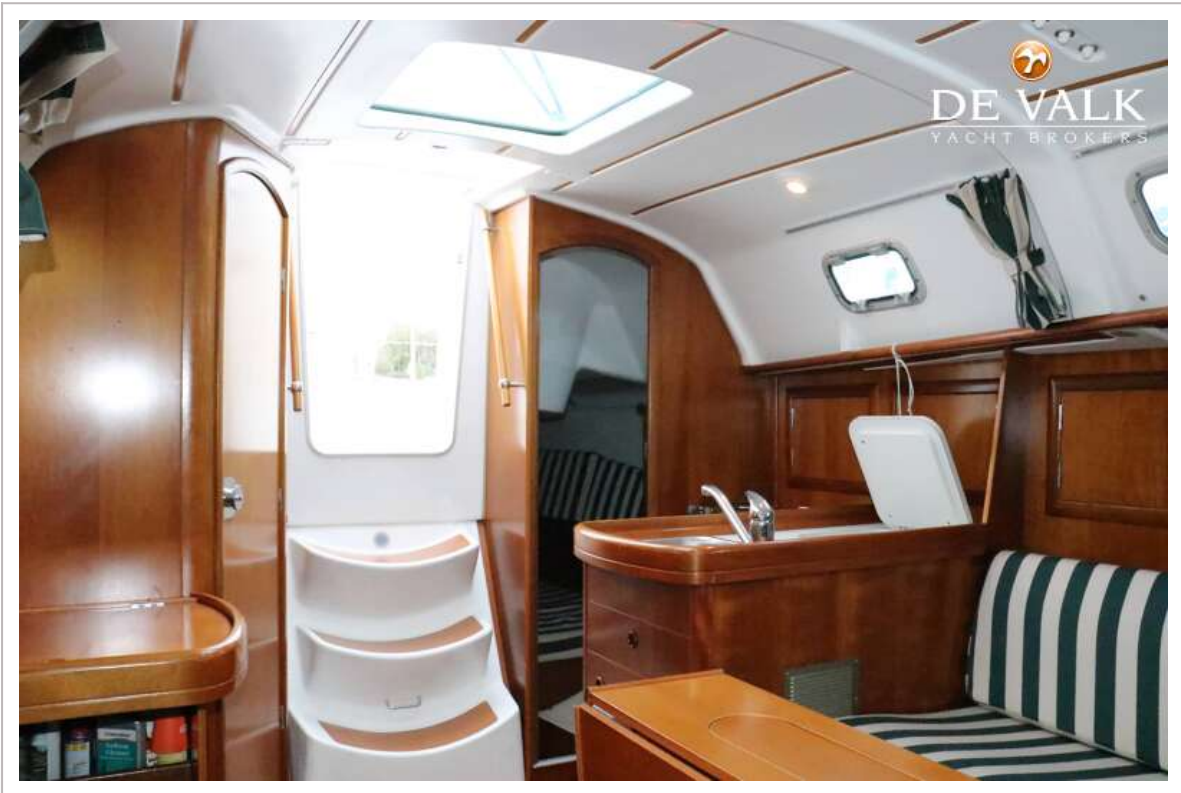

BENETEAU OCEANIS CLIPPER 311