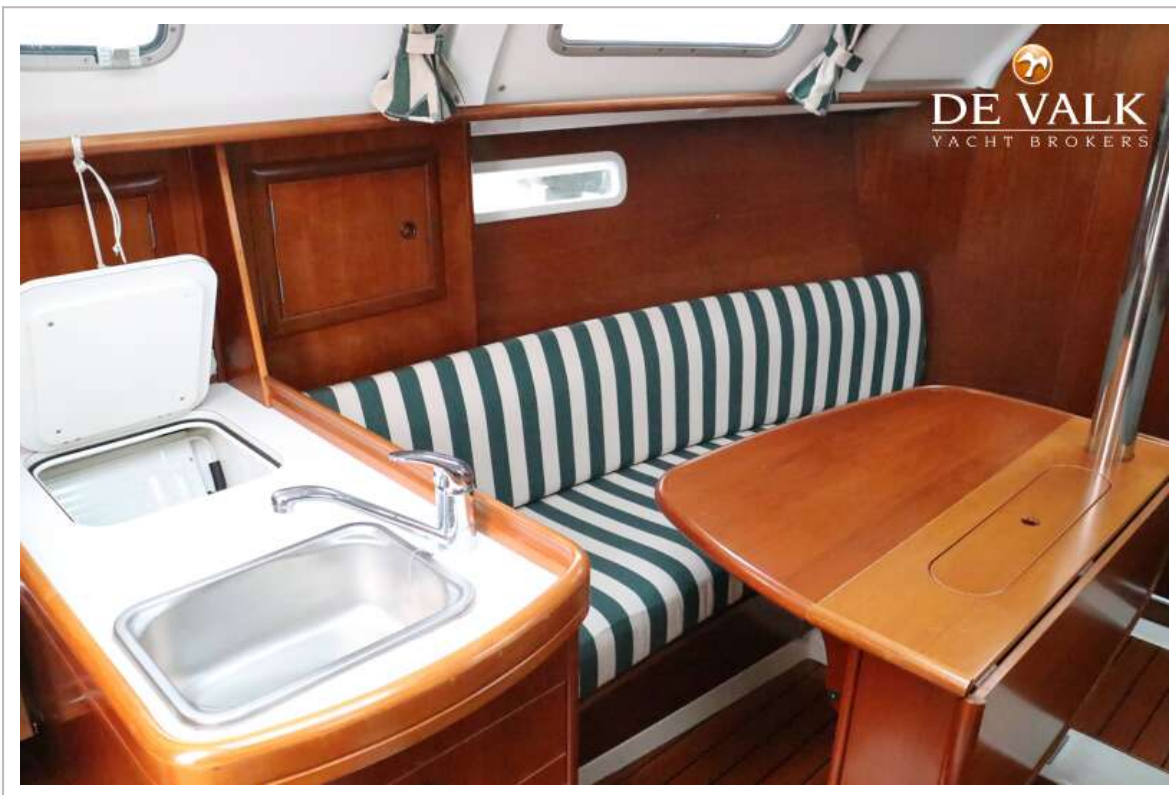

BENETEAU OCEANIS CLIPPER 311