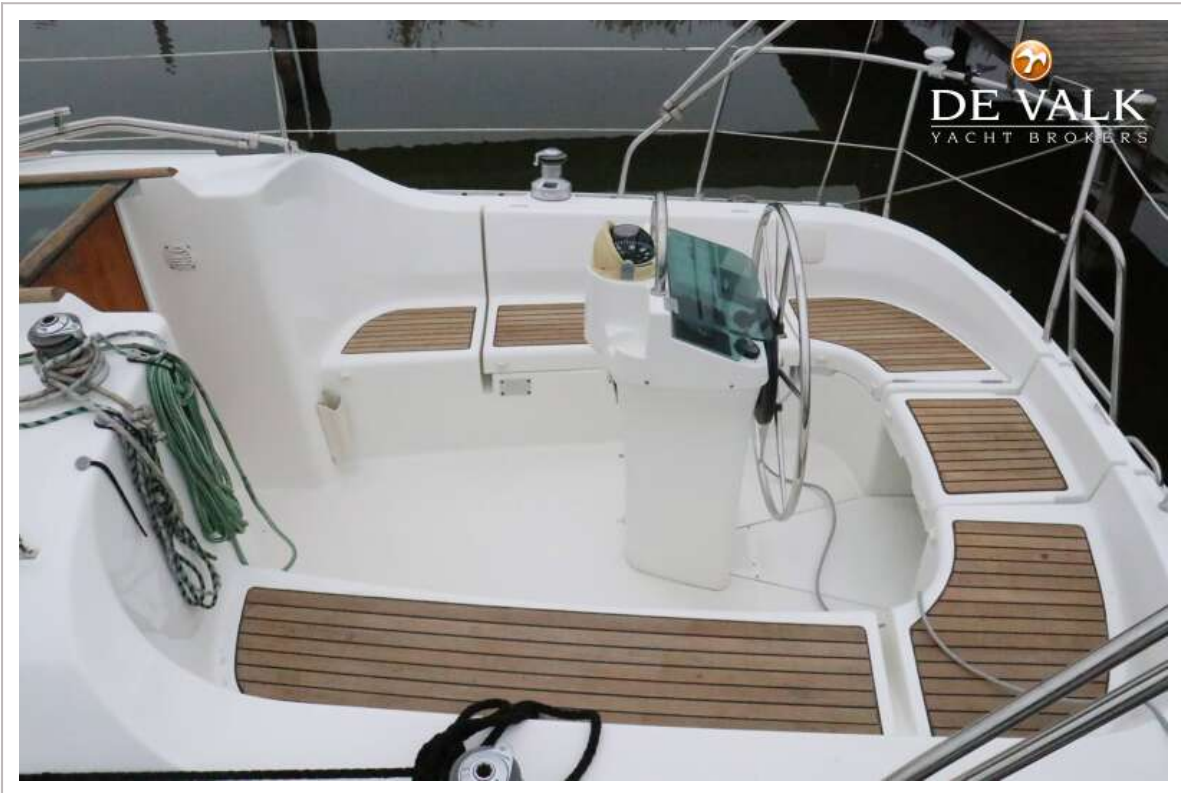

DE VALK
YACHT BROKERS

BENETEAU OCEANIS CLIPPER 311

DE VALK
YACHT BROKERS

BENETEAU OCEANIS CLIPPER 311

VAN DE MAKELAAR

De Beneteau Oceanis Clipper 311; ontworpen door Groupe Finot. "Alcapulco II" is een snelle cruiser met een standaard comfort die men zou verwachten op veel grotere boten. Gezellige salon, U-vormige kombuis, kaartentafel, twee ruime hutten, vier vaste slaappleatsen, twee extra slaappleatsen te creëren op de banken in de salon. Webasto hete luchtverwarming.

BENETEAU OCEANIS CLIPPER 311

BENETEAU OCEANIS CLIPPER 311

BENETEAU OCEANIS CLIPPER 311

BENETEAU OCEANIS CLIPPER 311

BENETEAU OCEANIS CLIPPER 311

BENETEAU OCEANIS CLIPPER 311

BENETEAU OCEANIS CLIPPER 311

BENETEAU OCEANIS CLIPPER 311