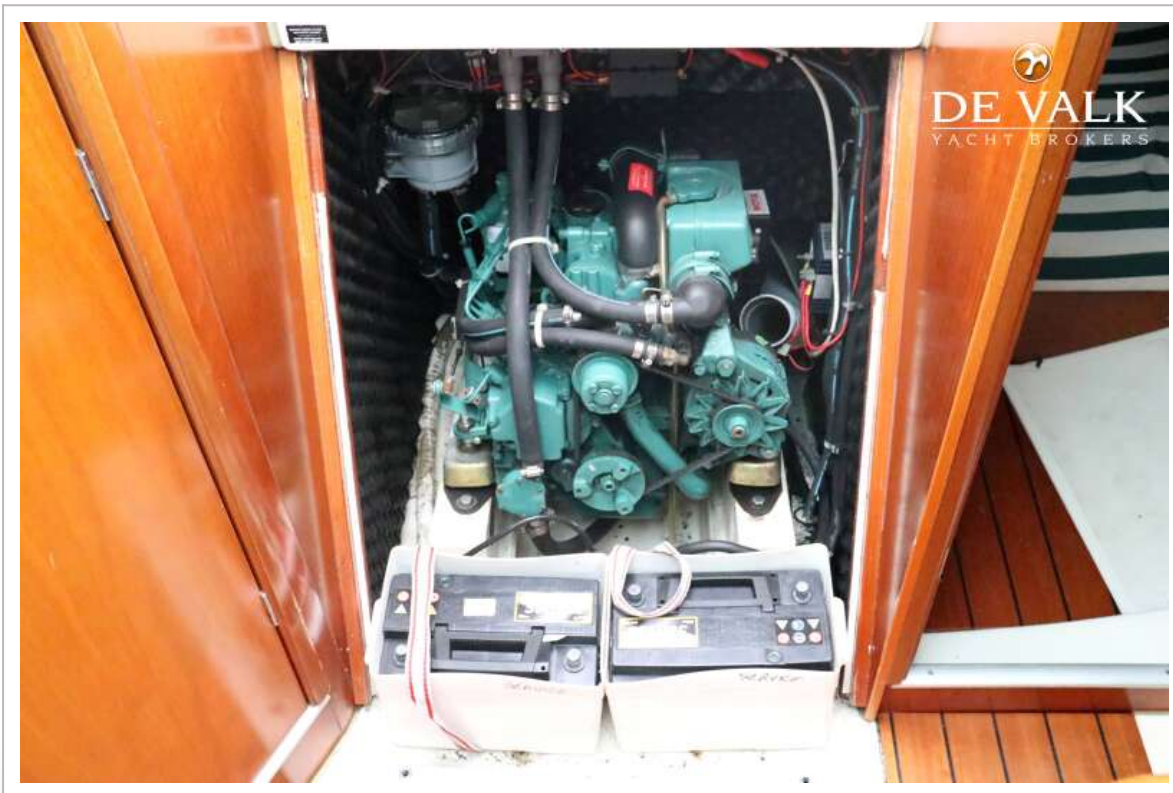

BENETEAU OCEANIS CLIPPER 311