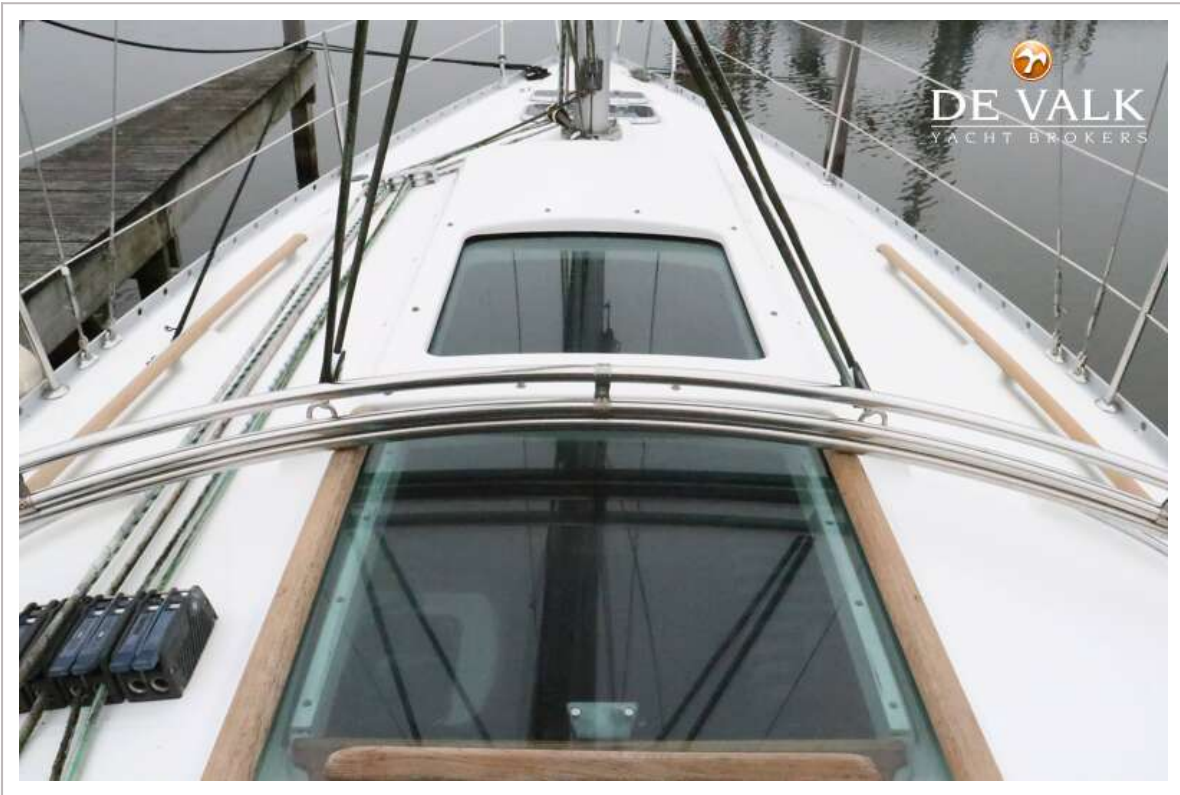

BENETEAU OCEANIS CLIPPER 311