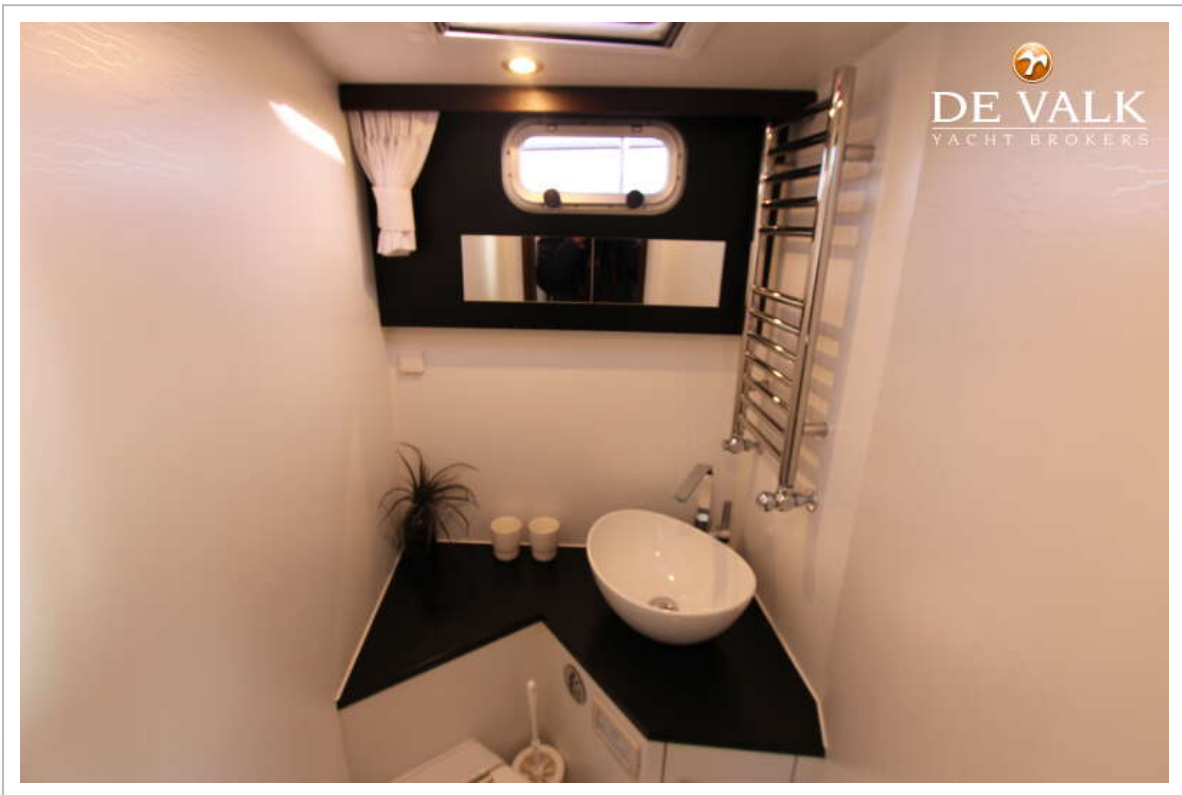

JETTEN 45 AC