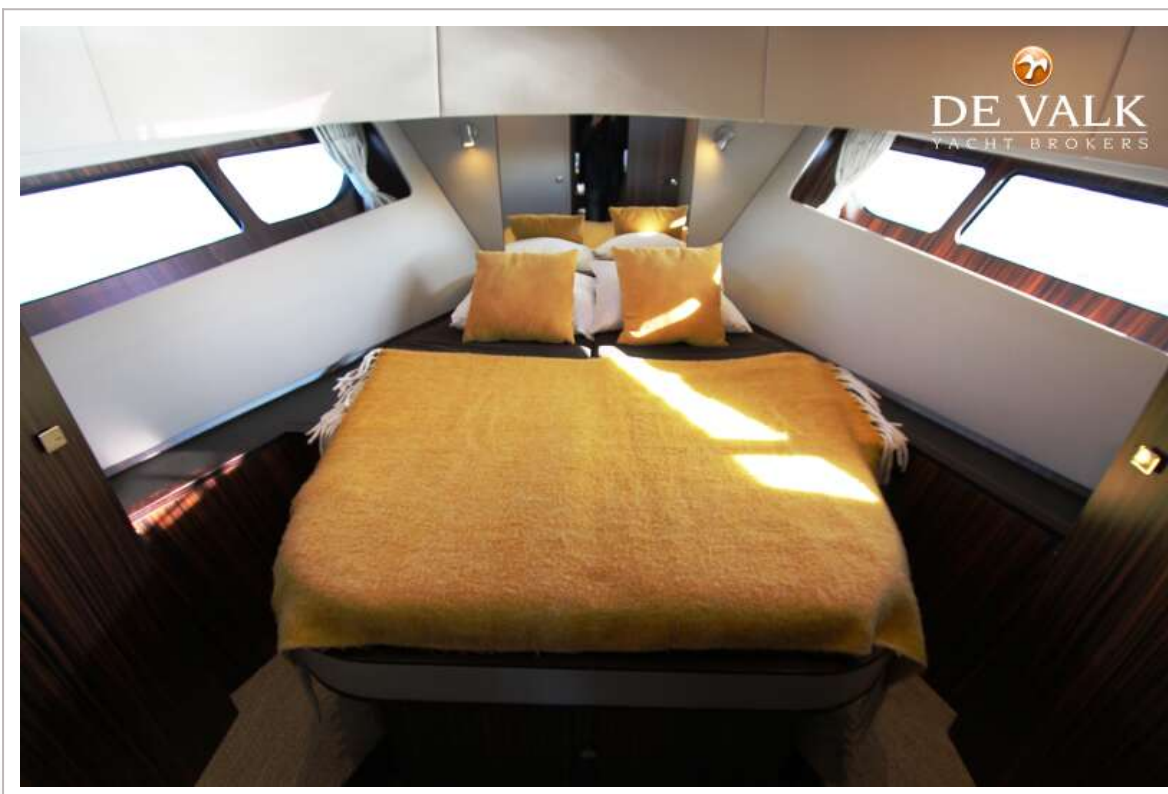

JETTEN 45 AC