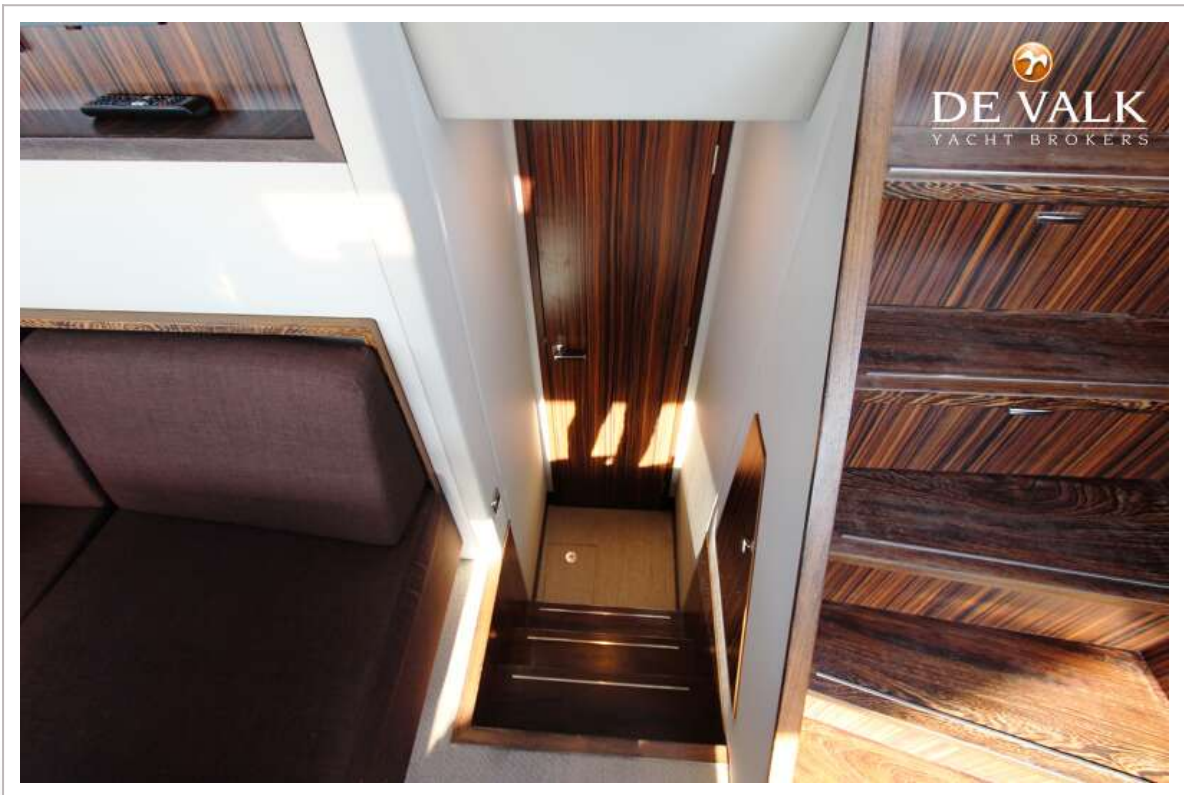

JETTEN 45 AC