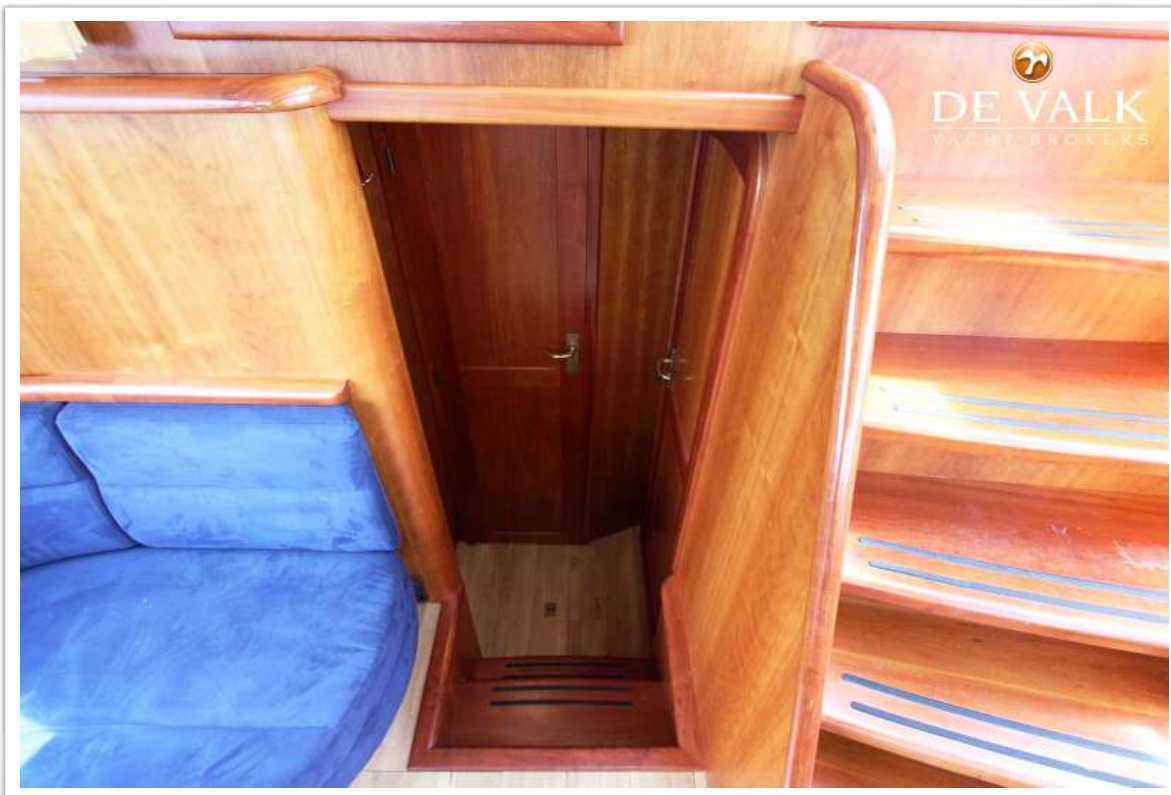

VACANCE 1300