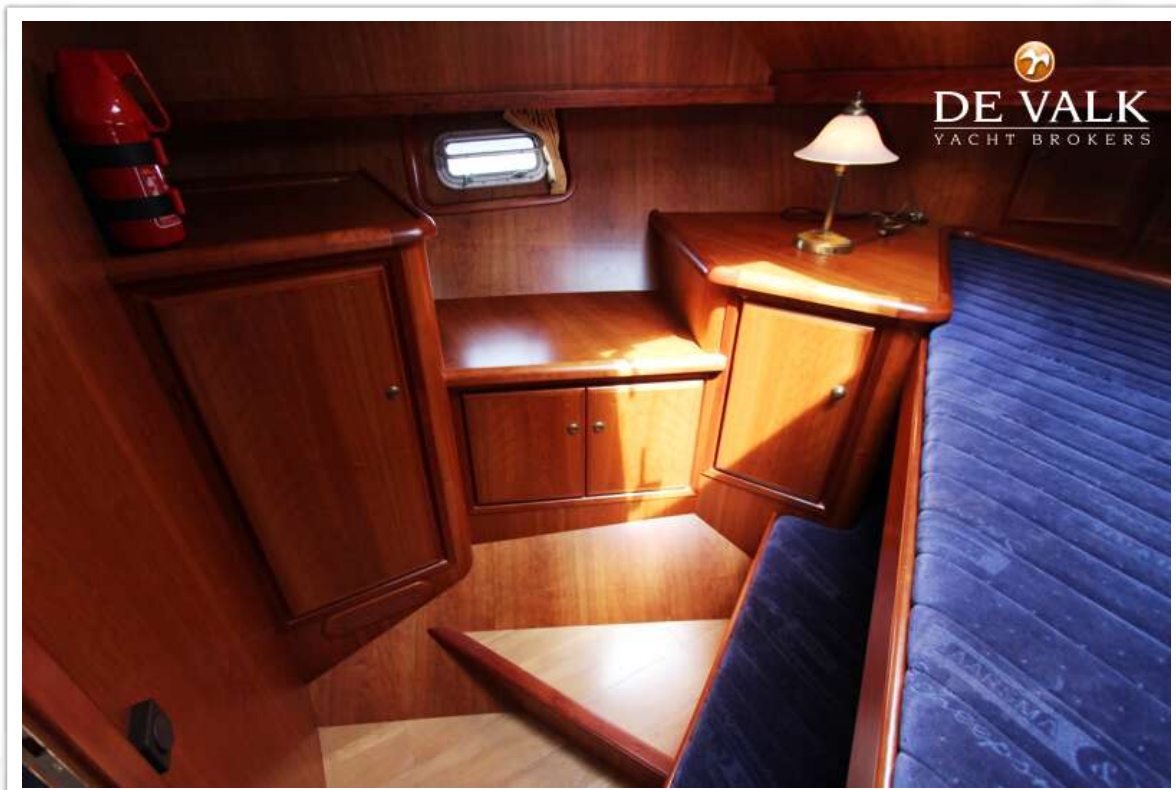

VACANCE 1300