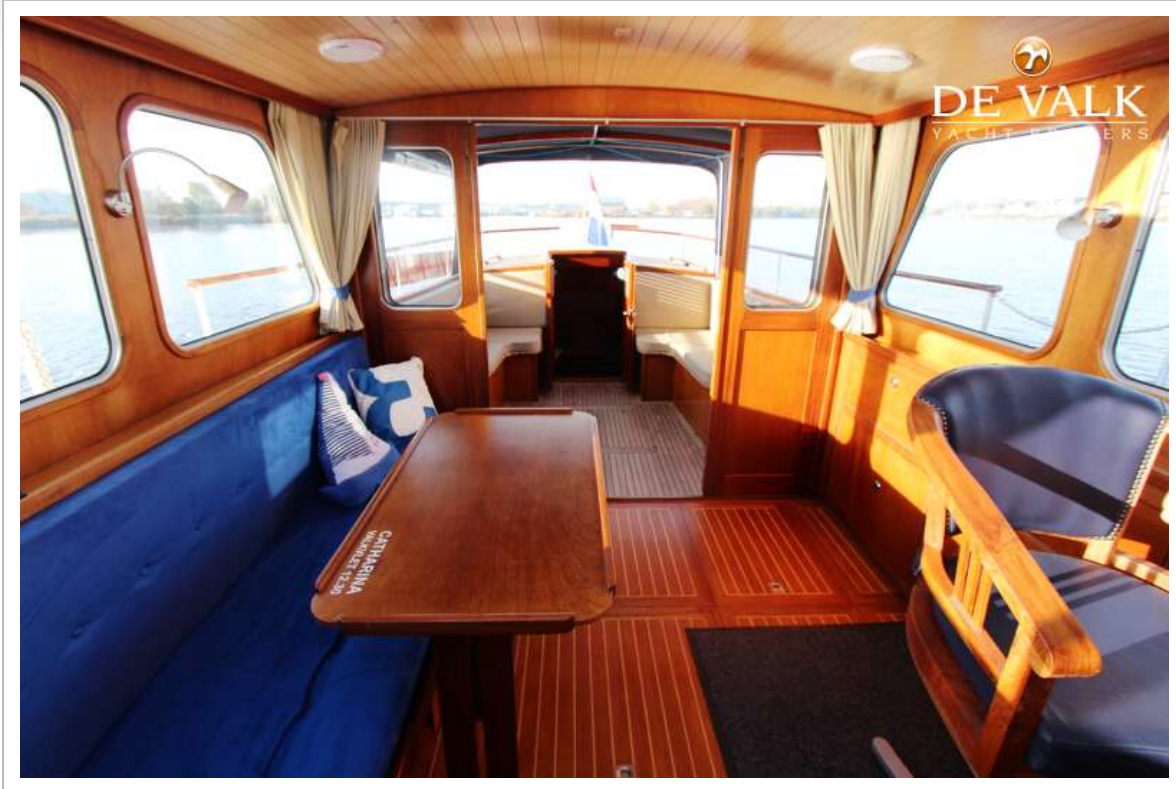

VALKVLET 1230 OK/AK