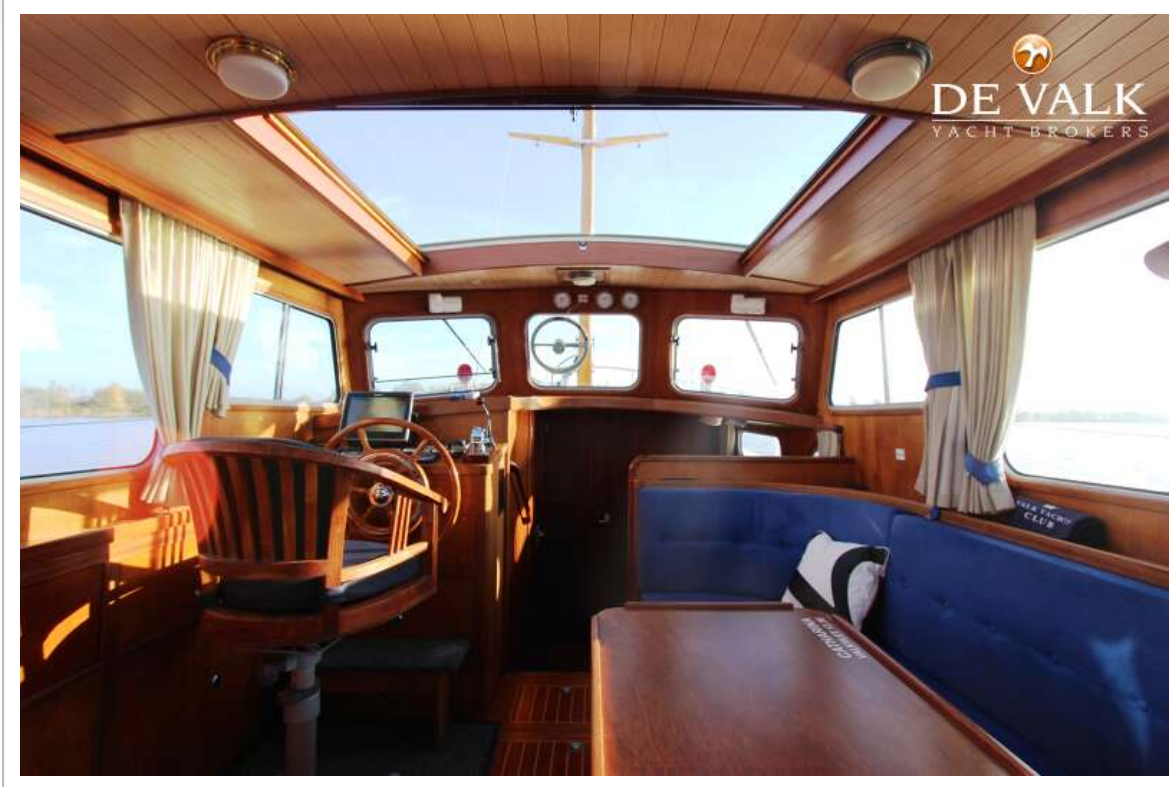

VALKVLET 1230 OK/AK