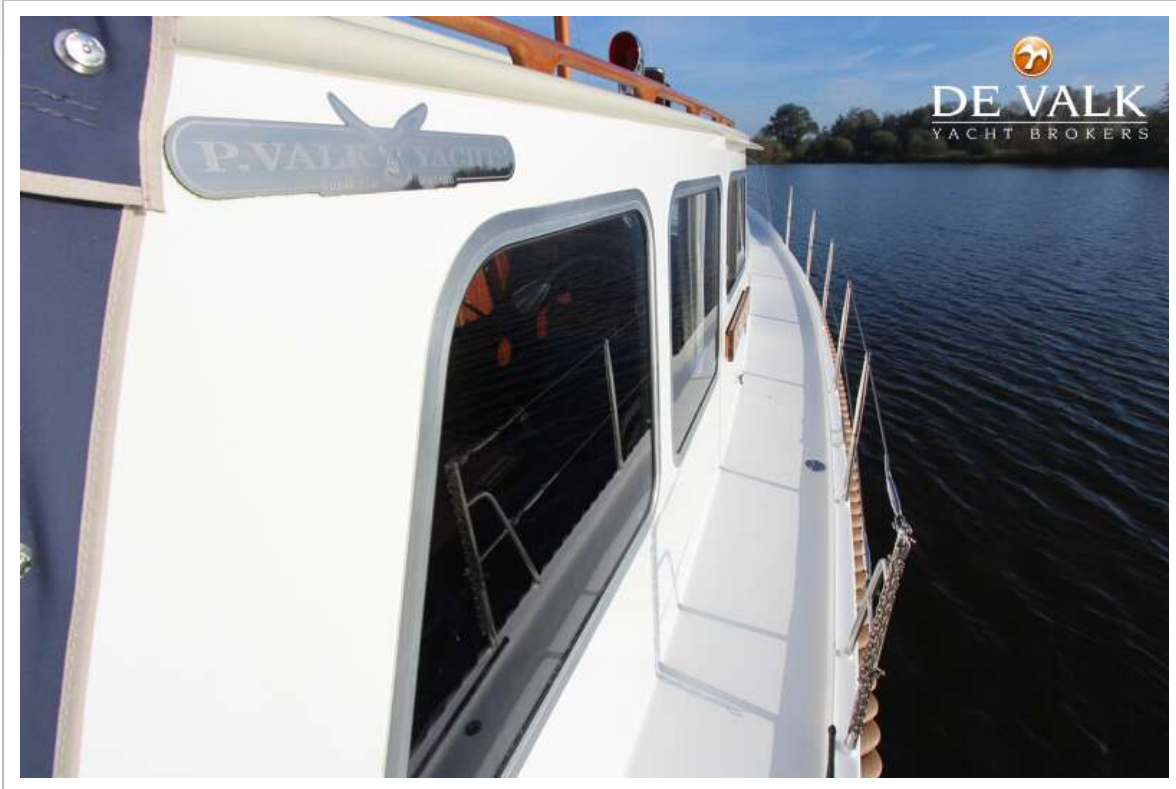

VALKVLET 1230 OK/AK