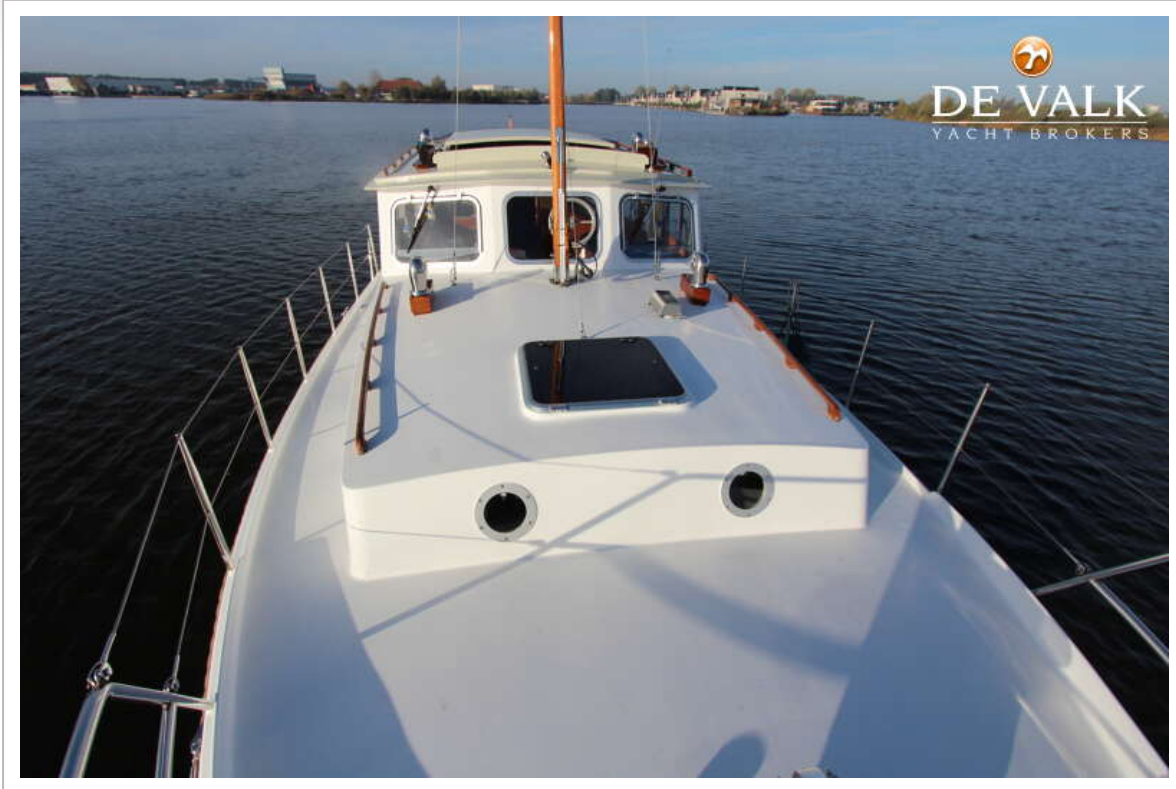

VALKVLET 1230 OK/AK