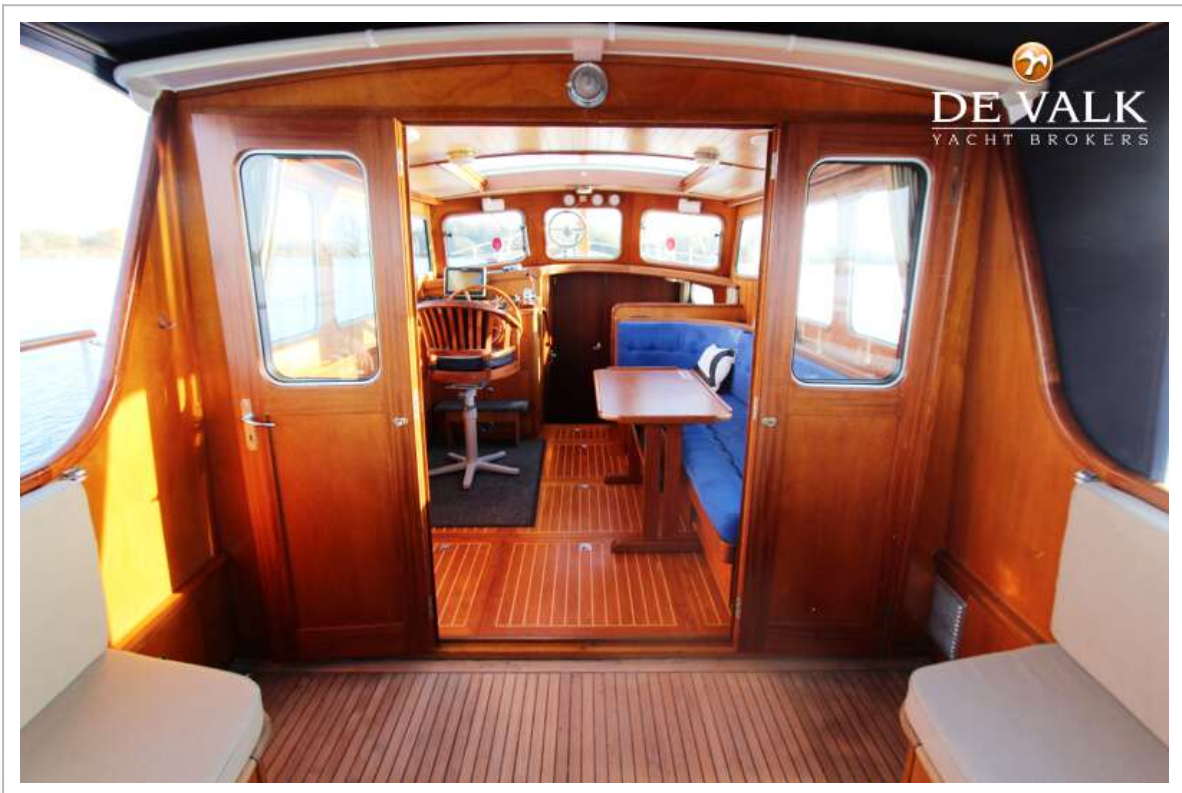

VALKVLET 1230 OK/AK