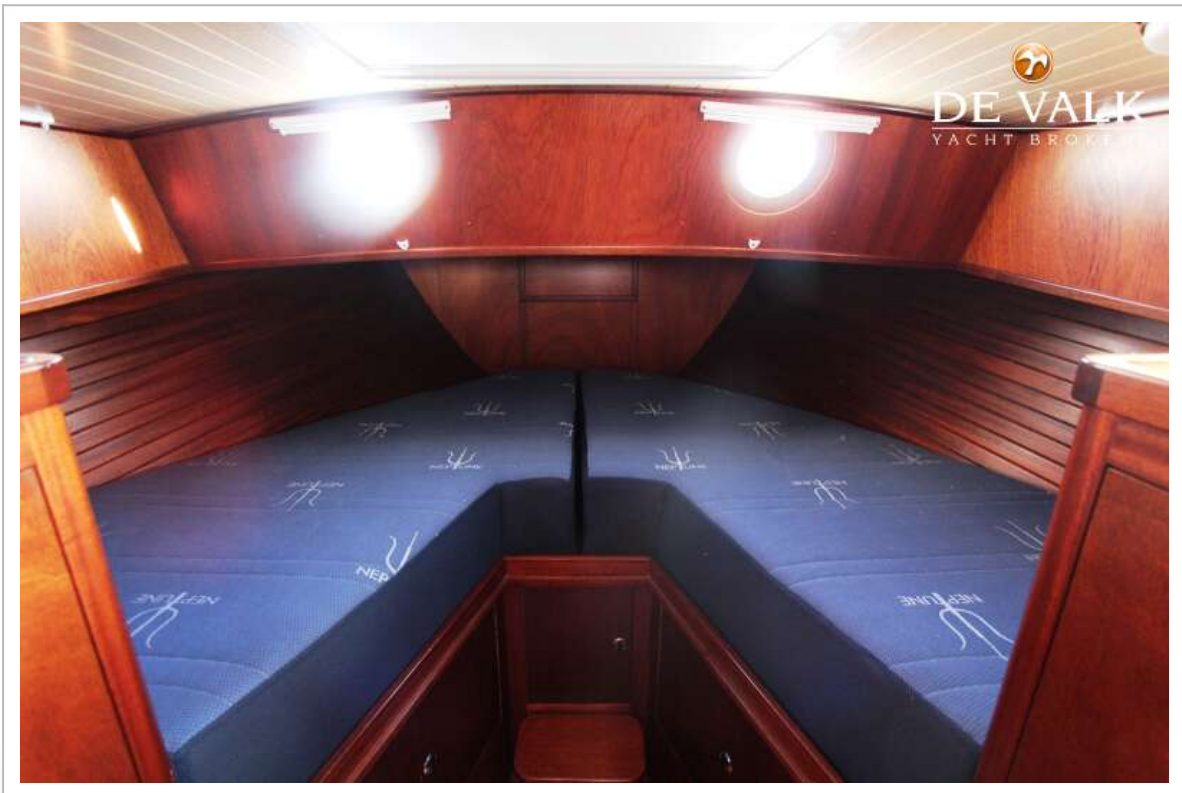

VALKVLET 1230 OK/AK