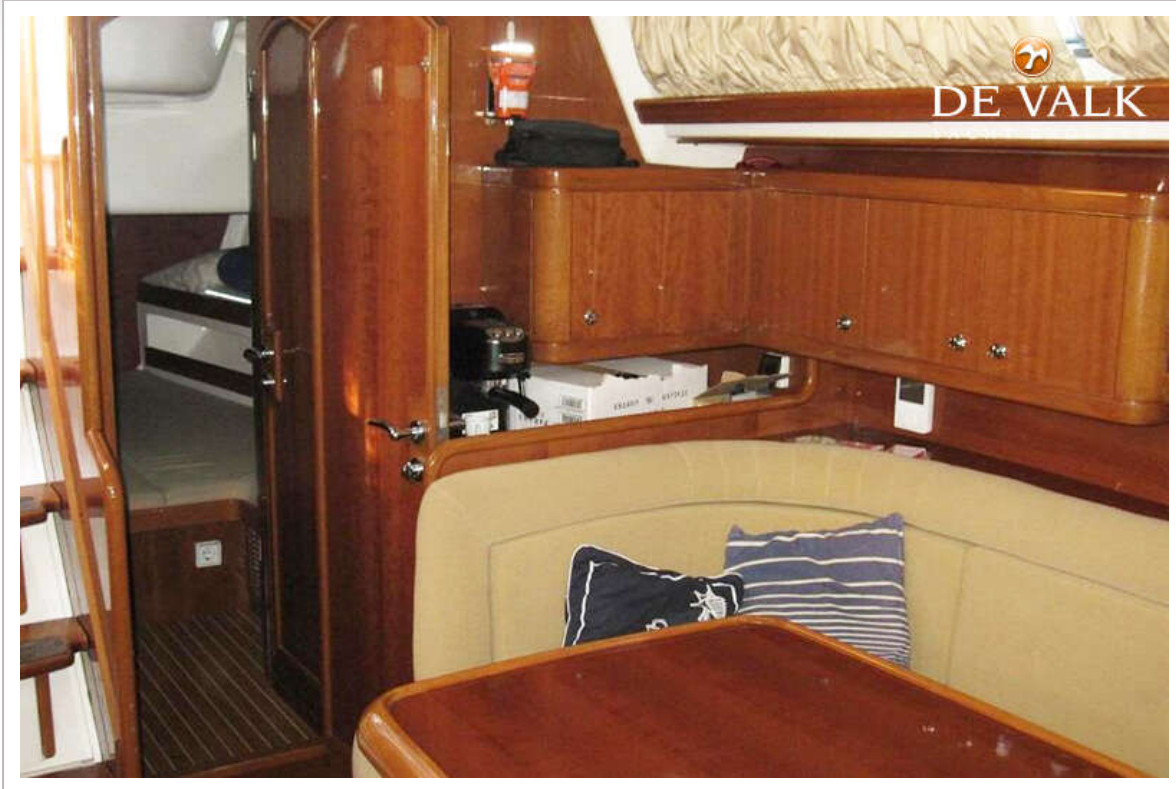

OCEAN STAR 51.2