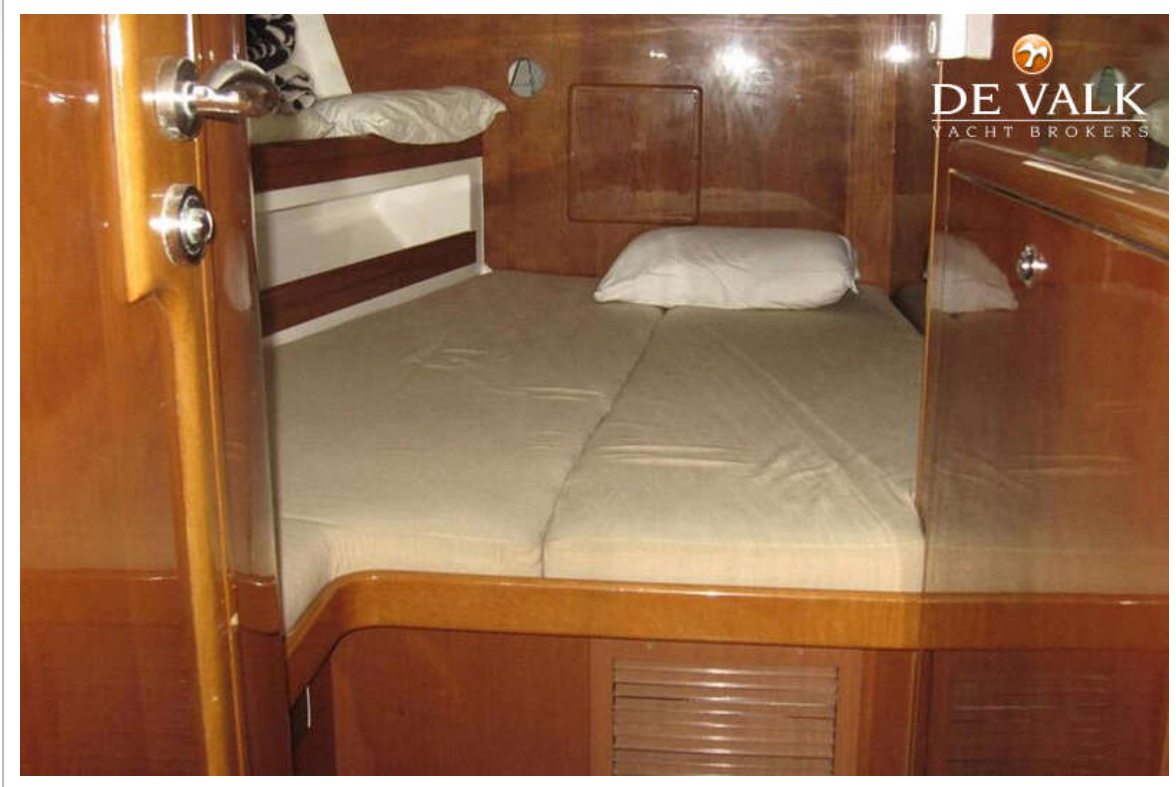

OCEAN STAR 51.2