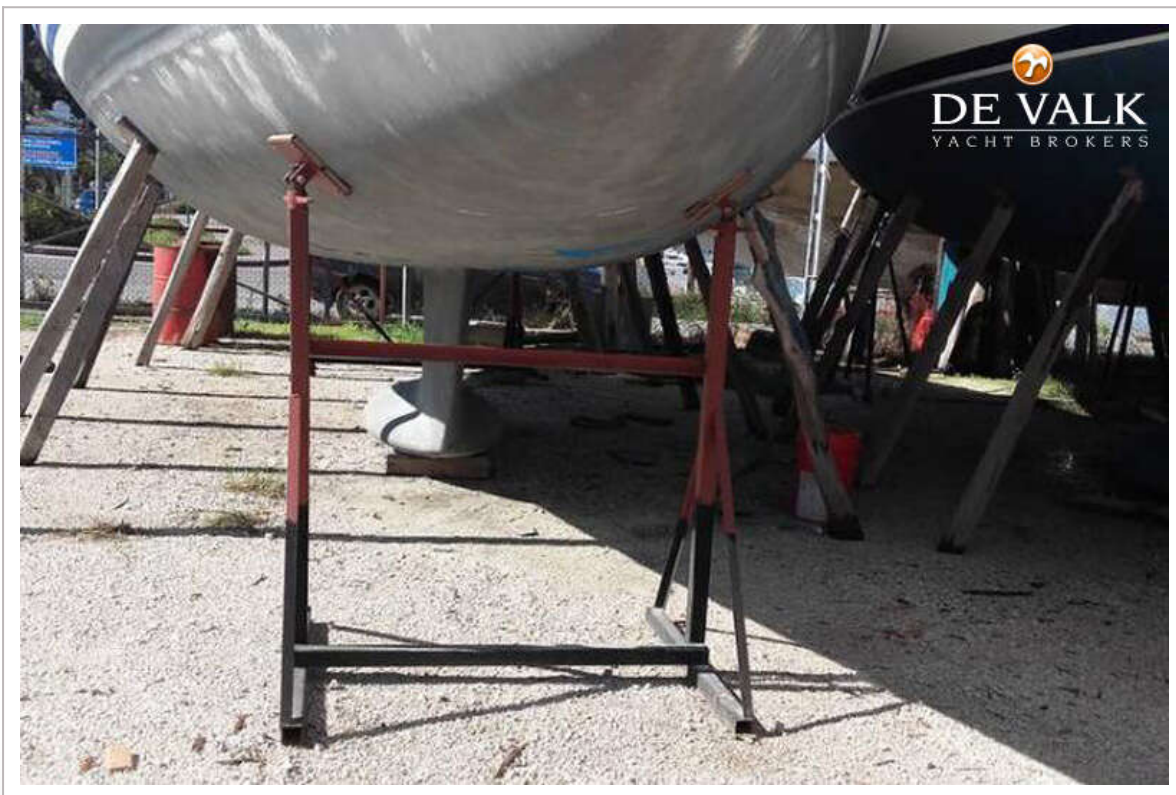

HALLBERG RASSY 312 MKII