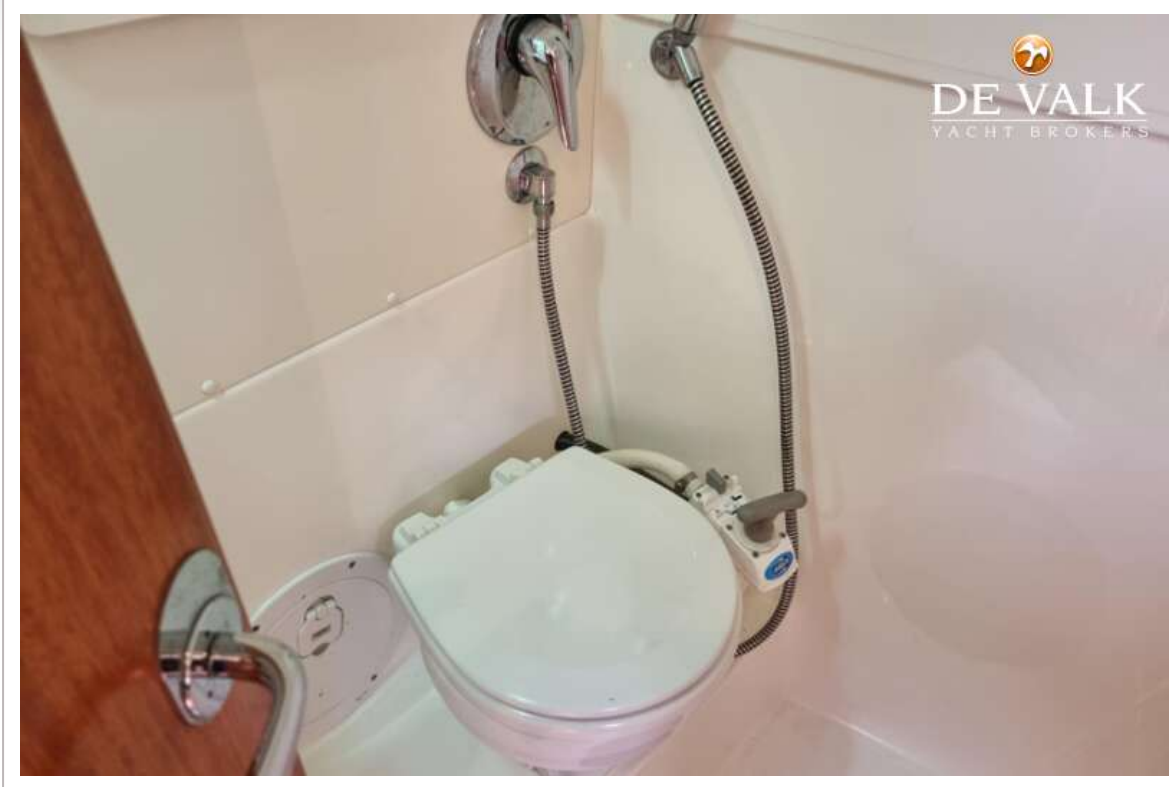

BAVARIA 35 SPORT