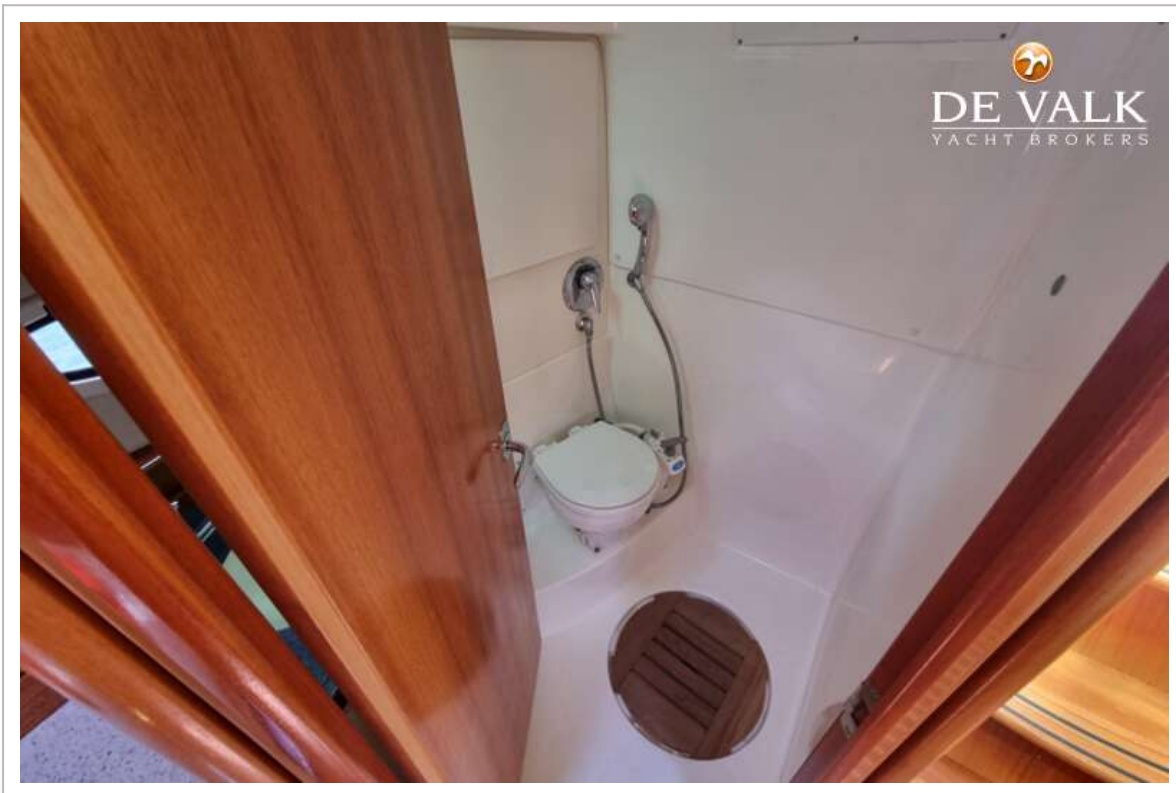

BAVARIA 35 SPORT