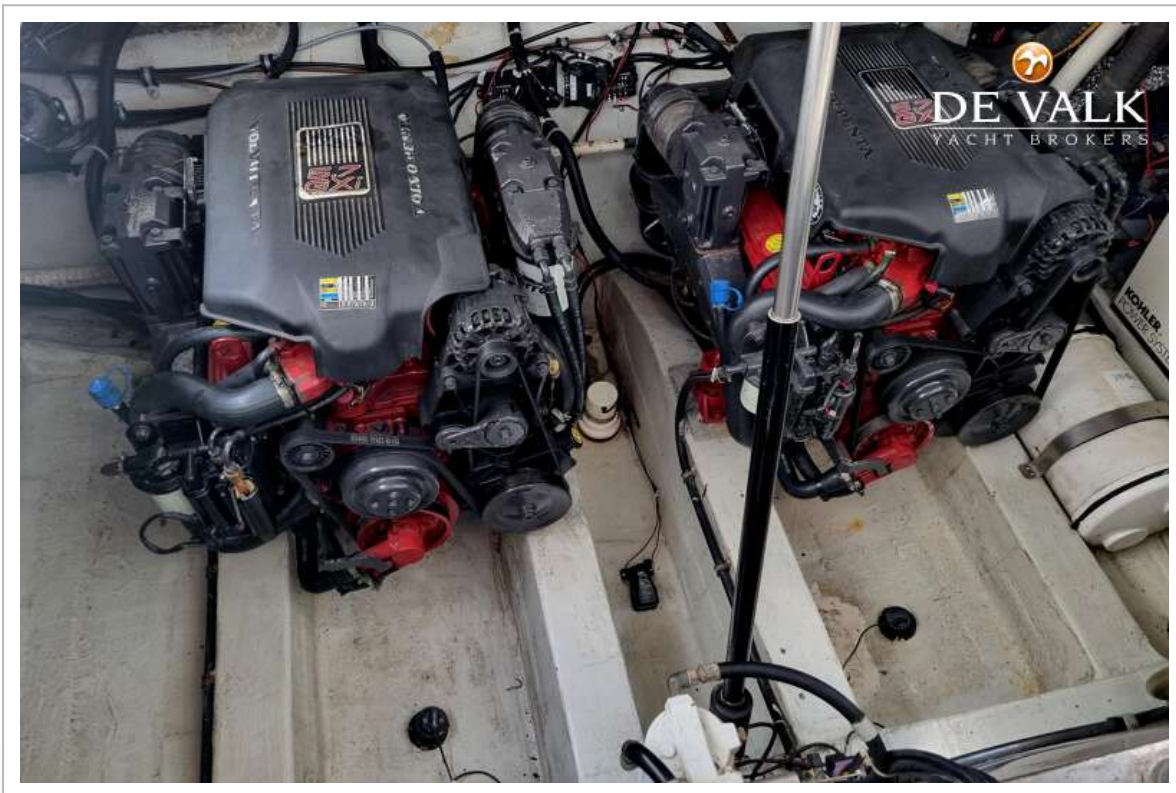

BAVARIA 35 SPORT