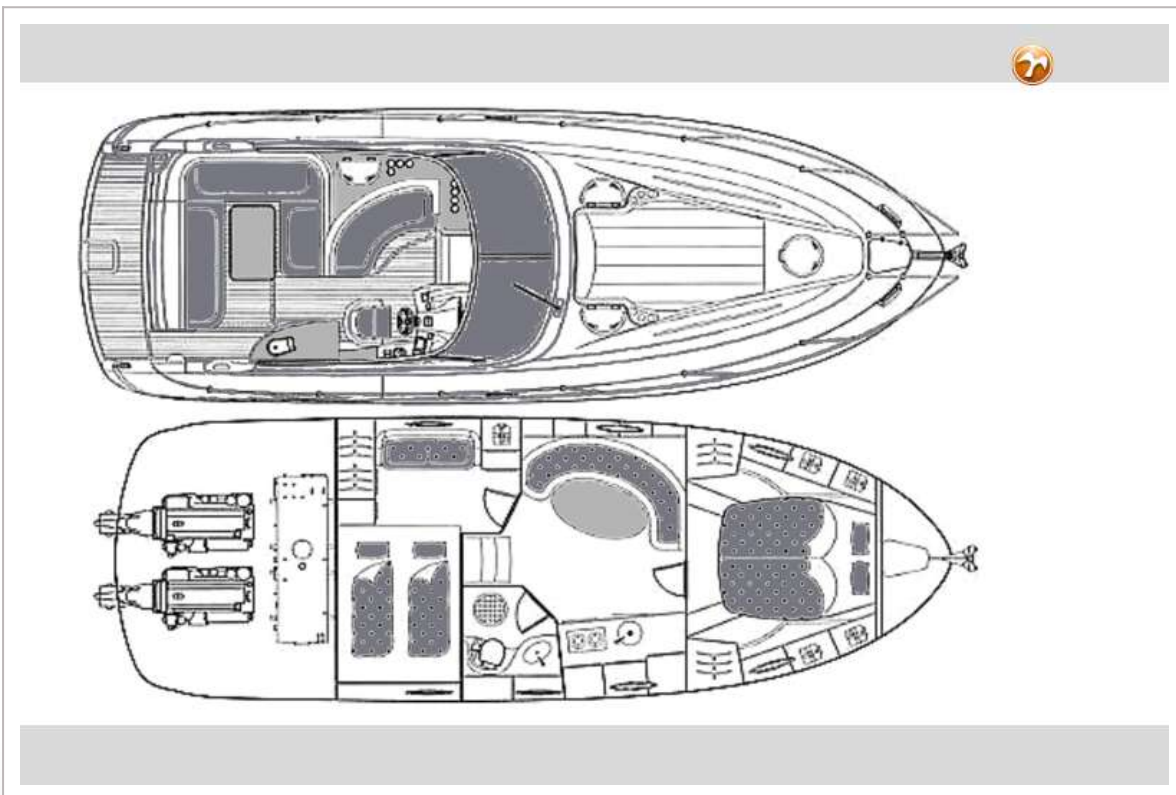

Marc Weijenberg

SPECIFICATIES

Afmetingen	11.40 x 3.68 x 0.90 (m)	Bouwer	Bavaria Yachtbau GmbH
Bouwjaar	2005	Hutten	2
Materiaal	Polyester	Slaapplaatsen	4
Motor(en)	2 x Volvo Penta GXi 5,7 petrol	Pk/Kw	2 x 320.00 (pk), 235.20 (kw)
Vraagprijs	verkocht (BTW)	Ligplaats	elders / niet bij verkoopkantoor

BAVARIA 35 SPORT

ALGEMEEN

Model	BAVARIA 35 SPORT
Type	motorjacht
Lengte (m)	11,40
Breedte (m)	3,68
Diepgang (m)	0,90
Doorvaarhoogte (m)	3,20
Stahoogte (m)	1,95
Bouwjaar	2005
Gebouwd door	Bavaria Yachtbau GmbH
Land	Duitsland
Ontwerper	Bavaria Yachtbau
Waterverplaatsing (t)	8,5
CE norm	B
Romp materiaal	polyester
Romp kleur	wit
Rompvorm	deep-V
Materiaal opbouw	polyester
Stootlijst	roestvast staal
Dek materiaal	polyester
Afwerking dek	anti-slip profiel
Afwerking opbouw	anti-slip profiel
Afwerking kuip	anti-slip profiel
Antifouling (jaar)	2022
Raamlijsten	roestvast staal
Raammateriaal	polycarbonaat
Dekluik	3 x
Patrijspooten	6 x
Radarbeugel	niet neerklapbaar
Brandstoftank (liter)	roestvast staal 780
Drinkwatertank (liter)	kunststof 250

BAVARIA 35 SPORT

BAVARIA 35 SPORT

BAVARIA 35 SPORT

BAVARIA 35 SPORT

BAVARIA 35 SPORT

BAVARIA 35 SPORT

BAVARIA 35 SPORT

BAVARIA 35 SPORT