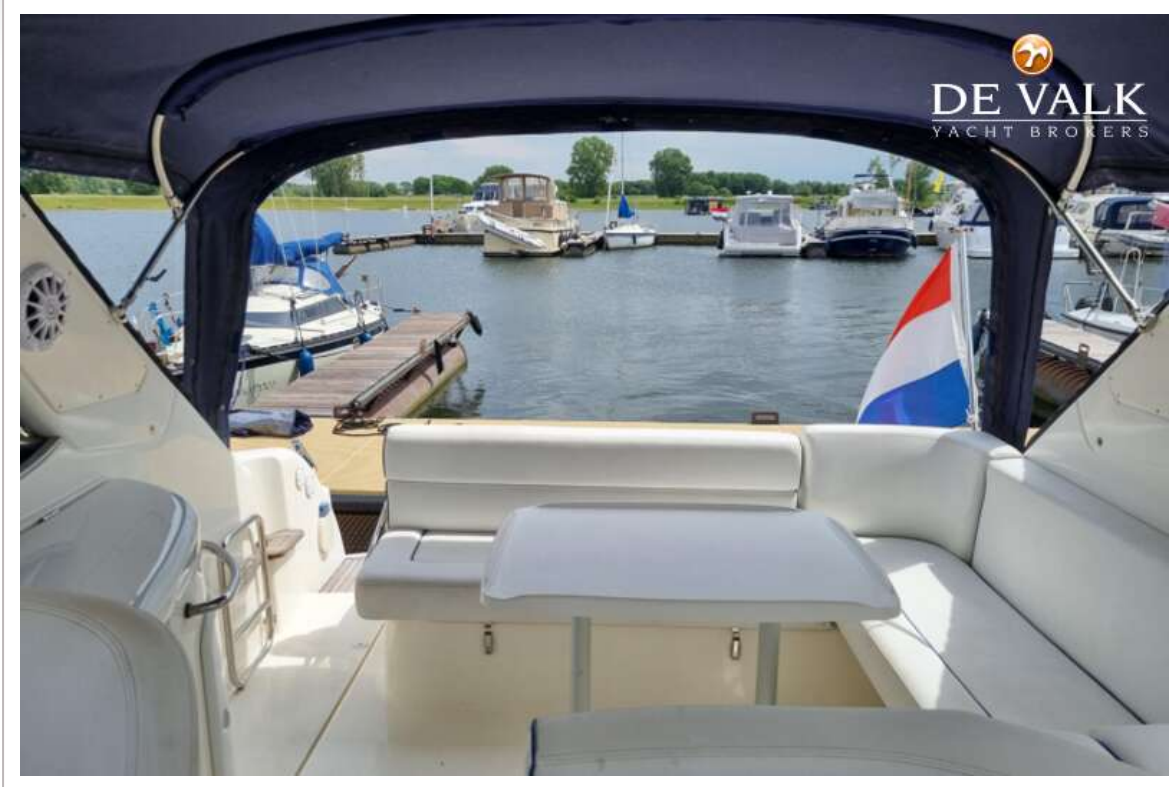

BAVARIA 35 SPORT