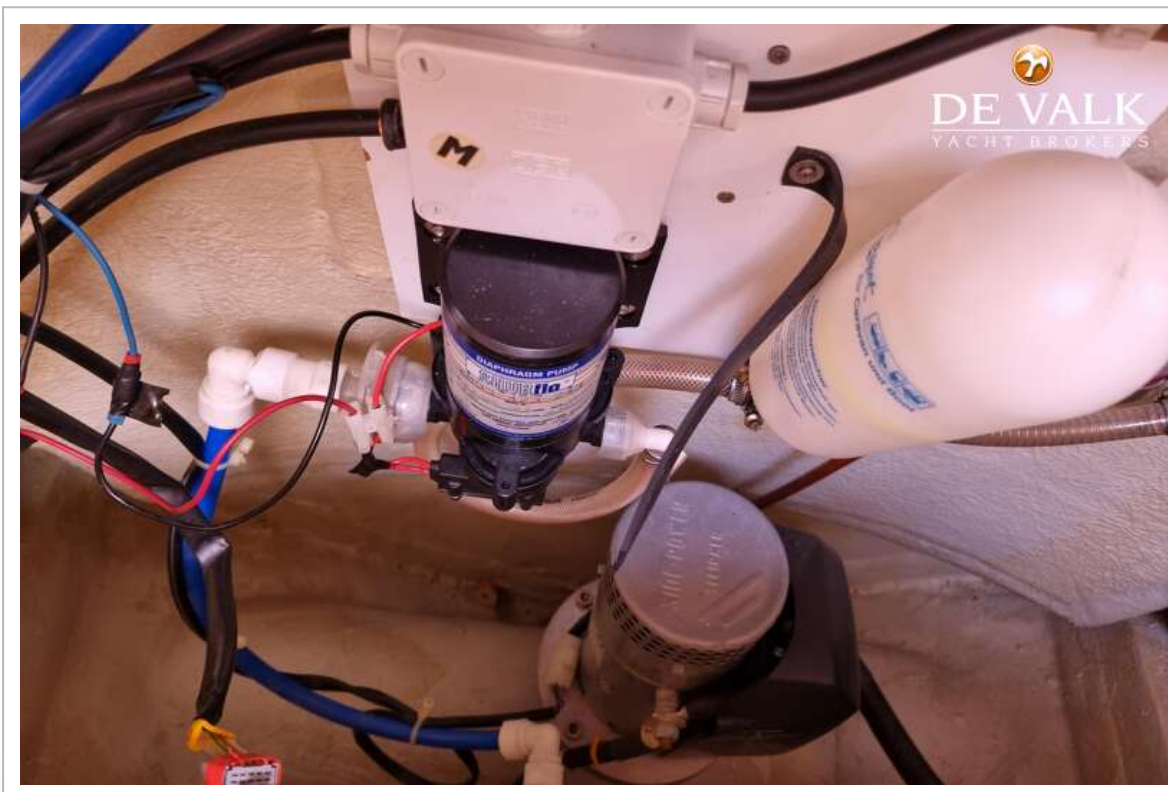

BAVARIA 35 SPORT