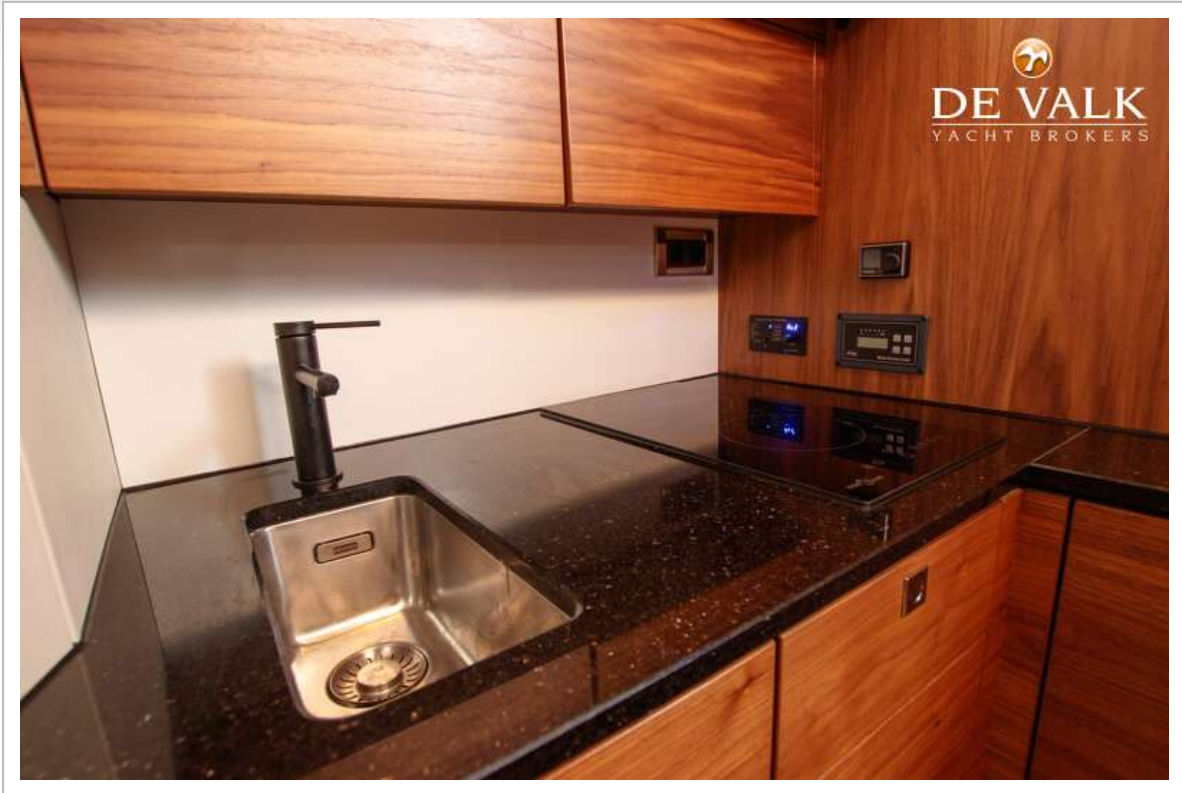

VAN DER HEIJDEN 1350 CRUISER