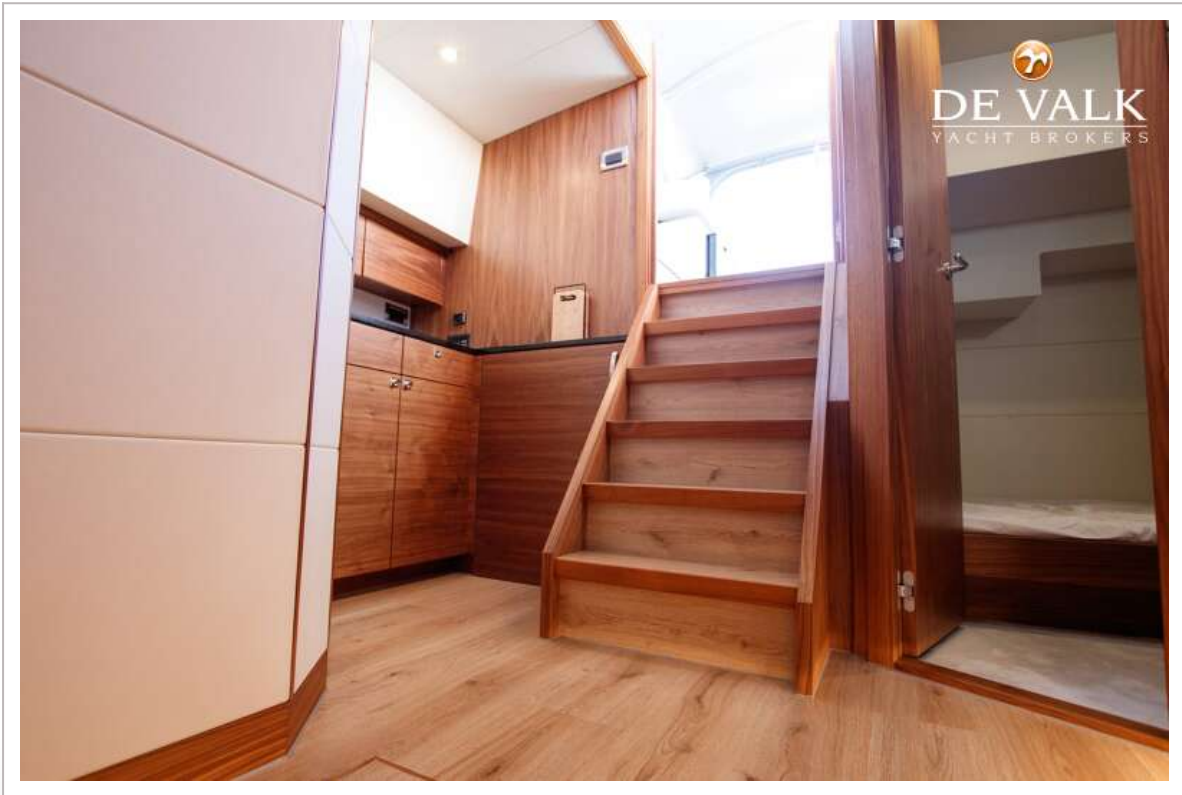

VAN DER HEIJDEN 1350 CRUISER