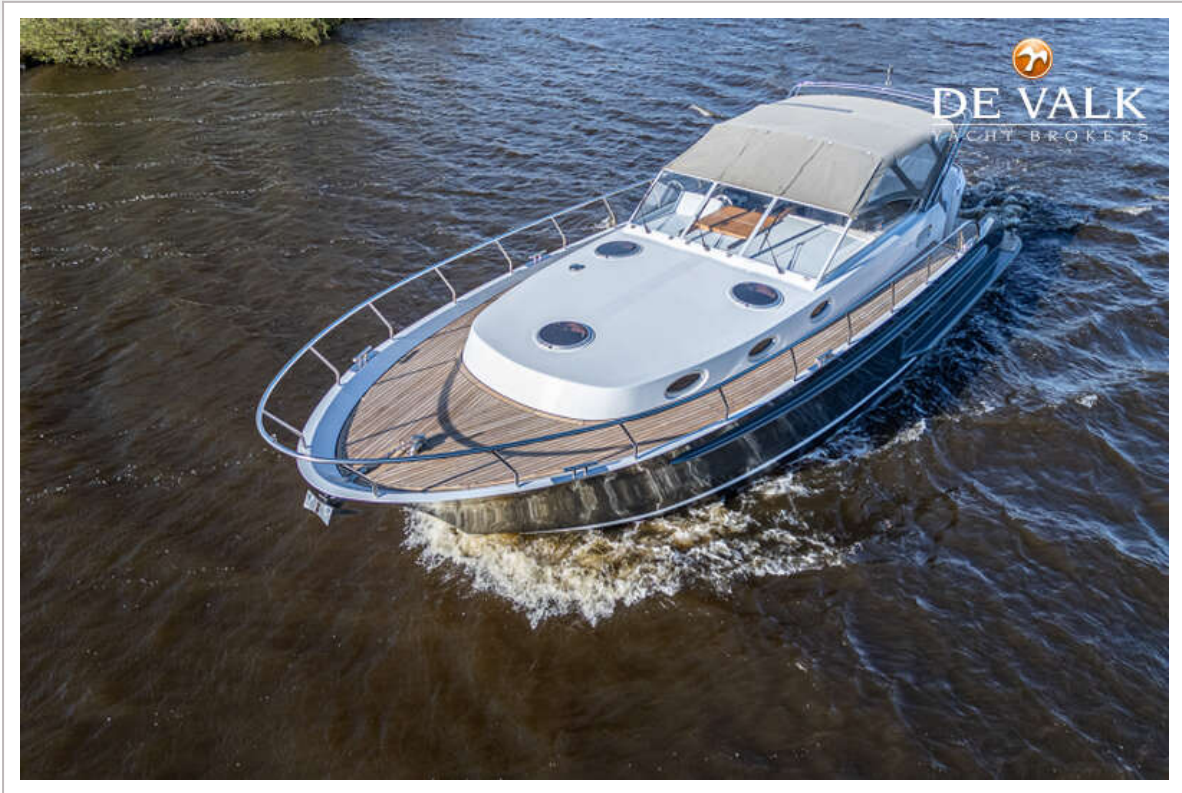

VAN DER HEIJDEN 1350 CRUISER