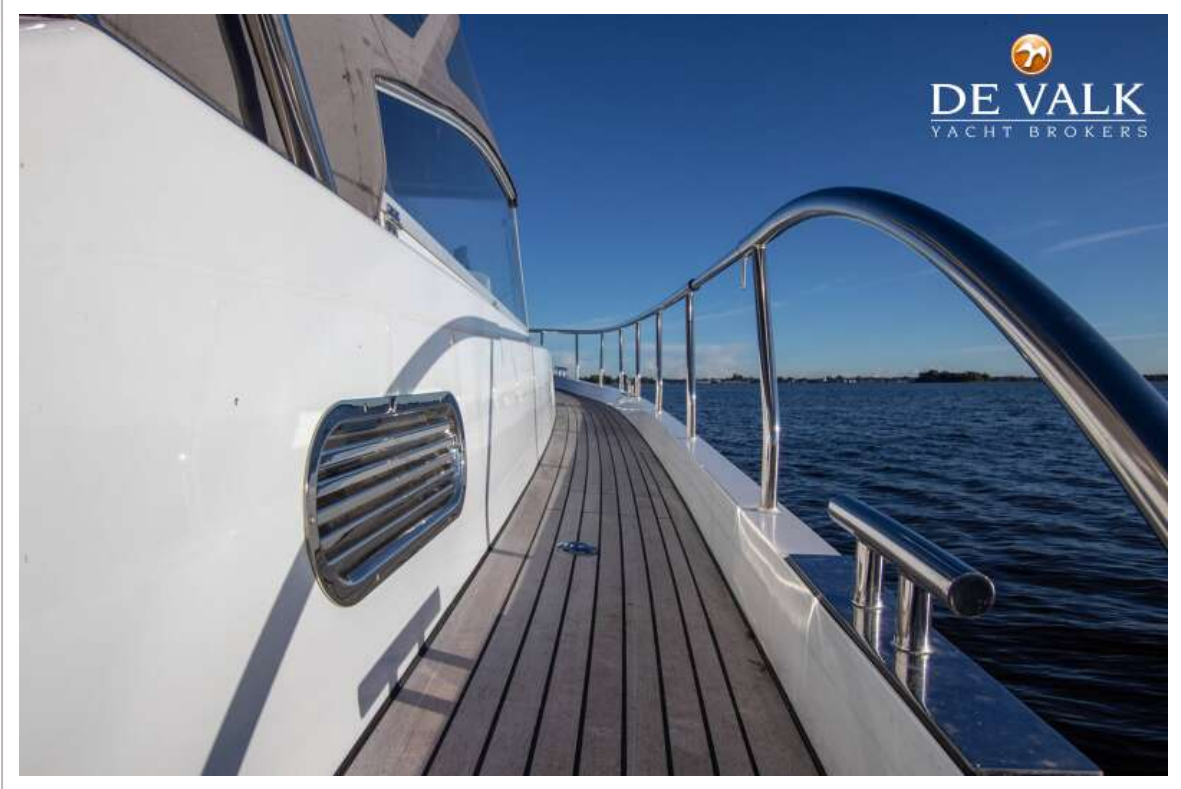

VAN DER HEIJDEN 1350 CRUISER