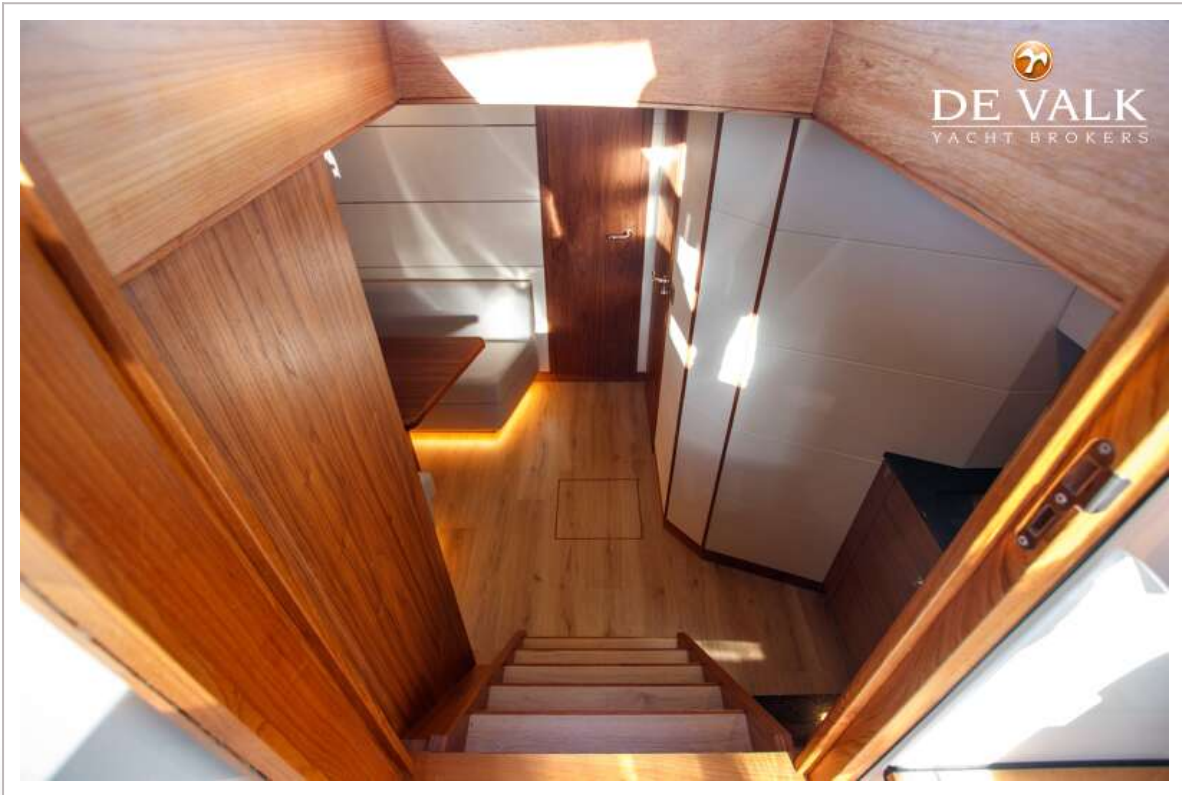

VAN DER HEIJDEN 1350 CRUISER