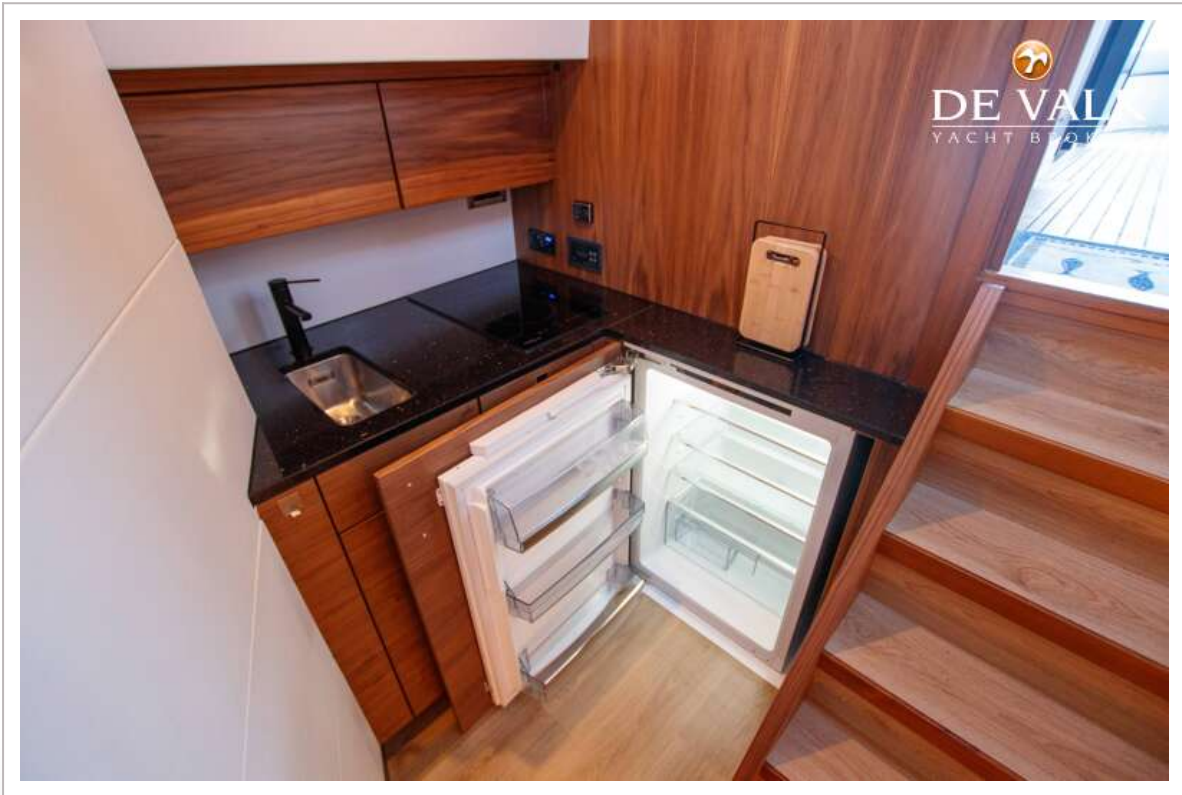

VAN DER HEIJDEN 1350 CRUISER