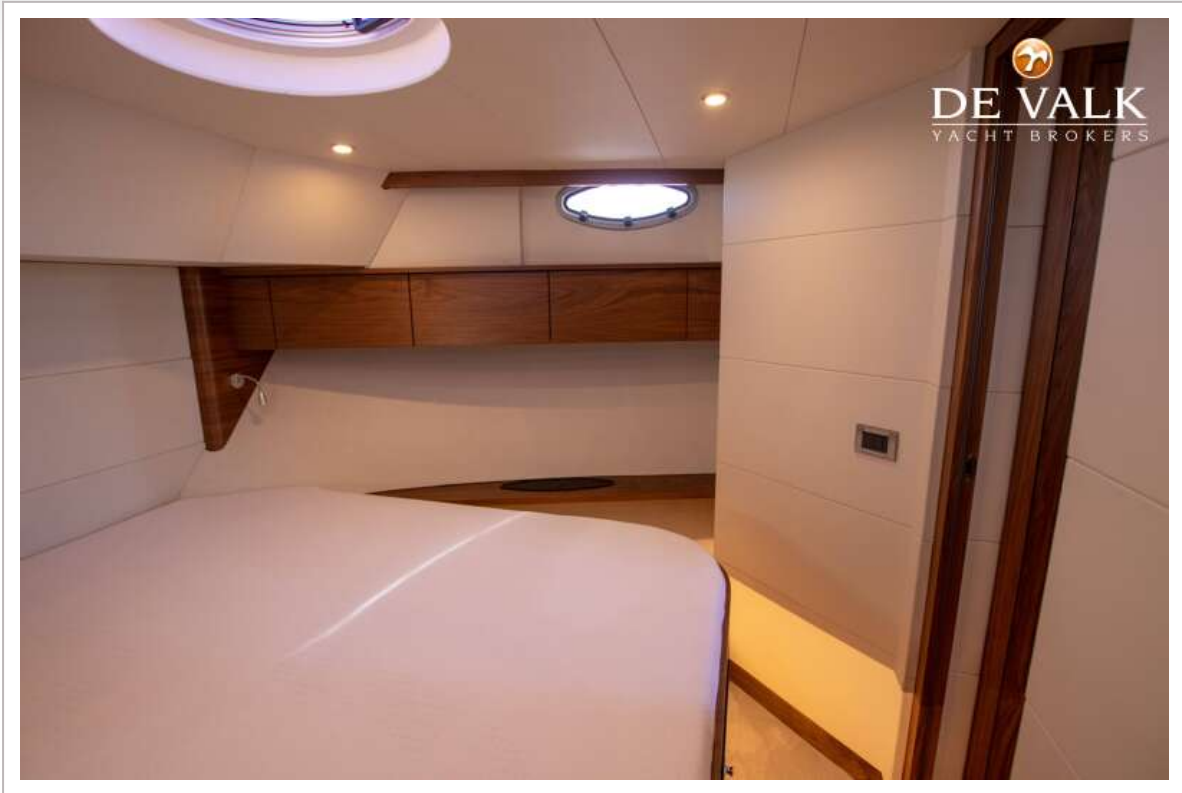

VAN DER HEIJDEN 1350 CRUISER