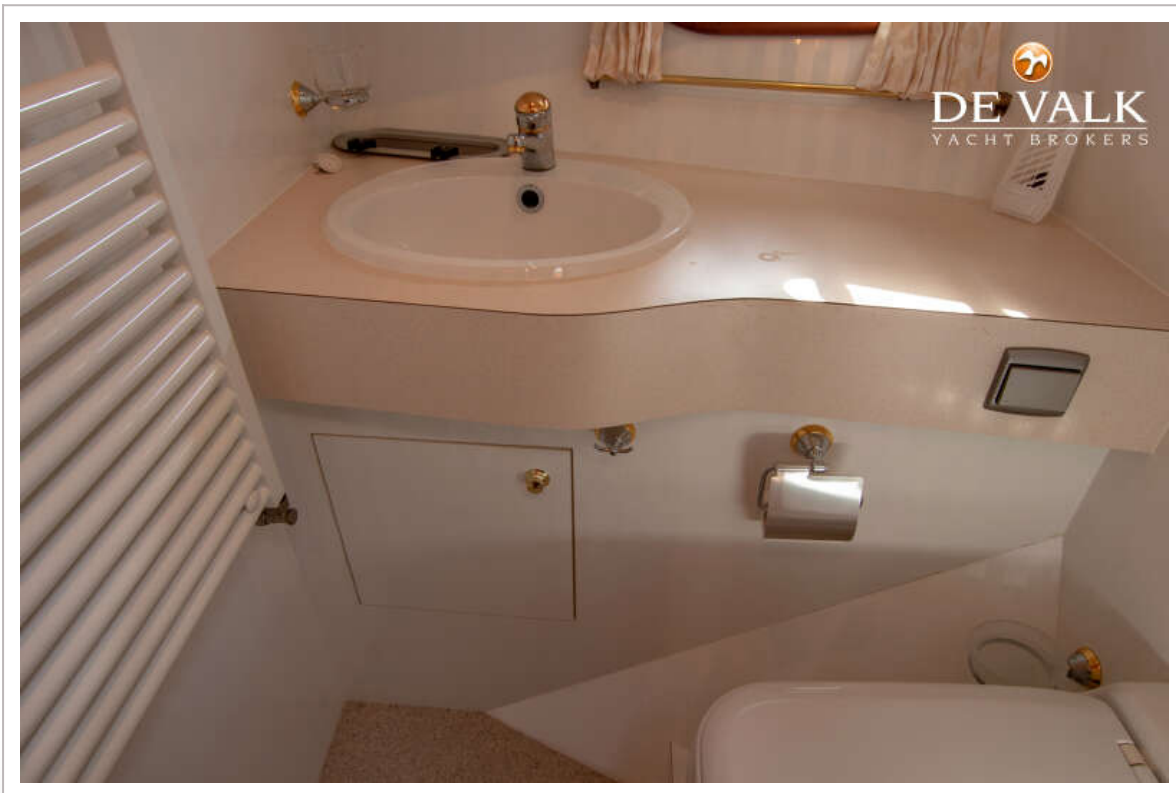

VAN DER HEIJDEN ELEGANCE 1500