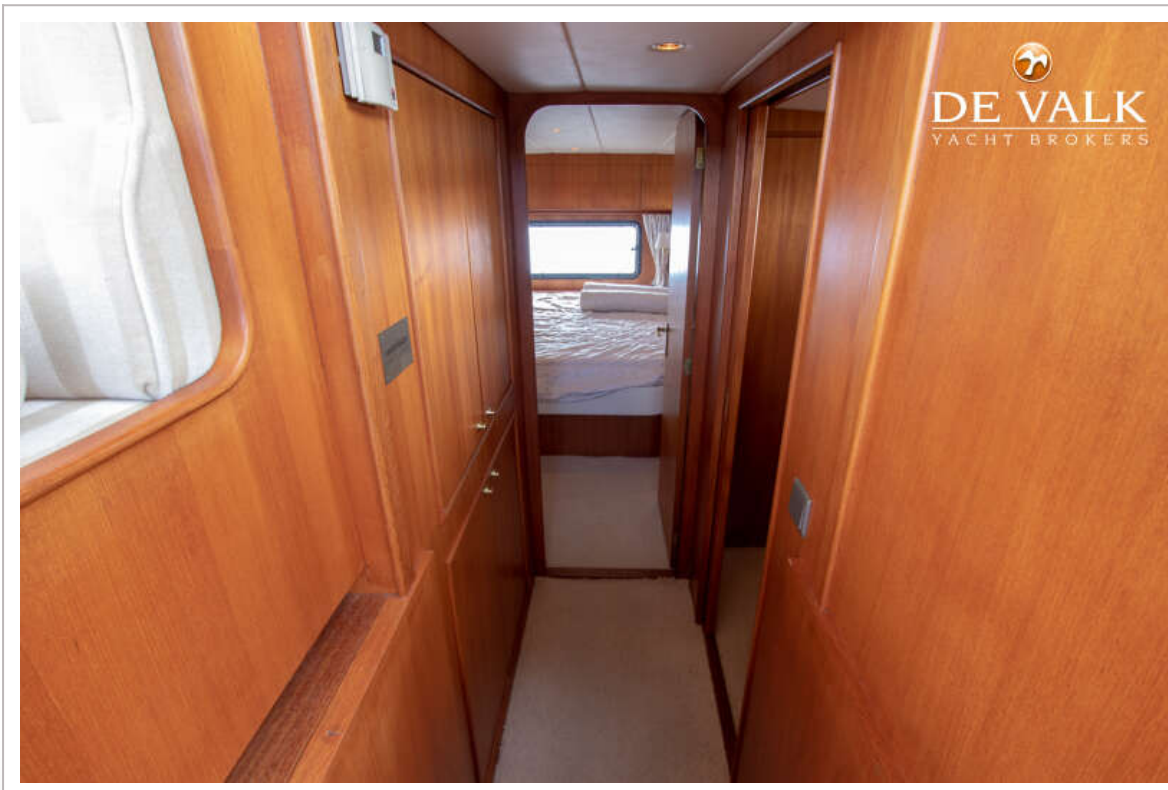

VAN DER HEIJDEN ELEGANCE 1500