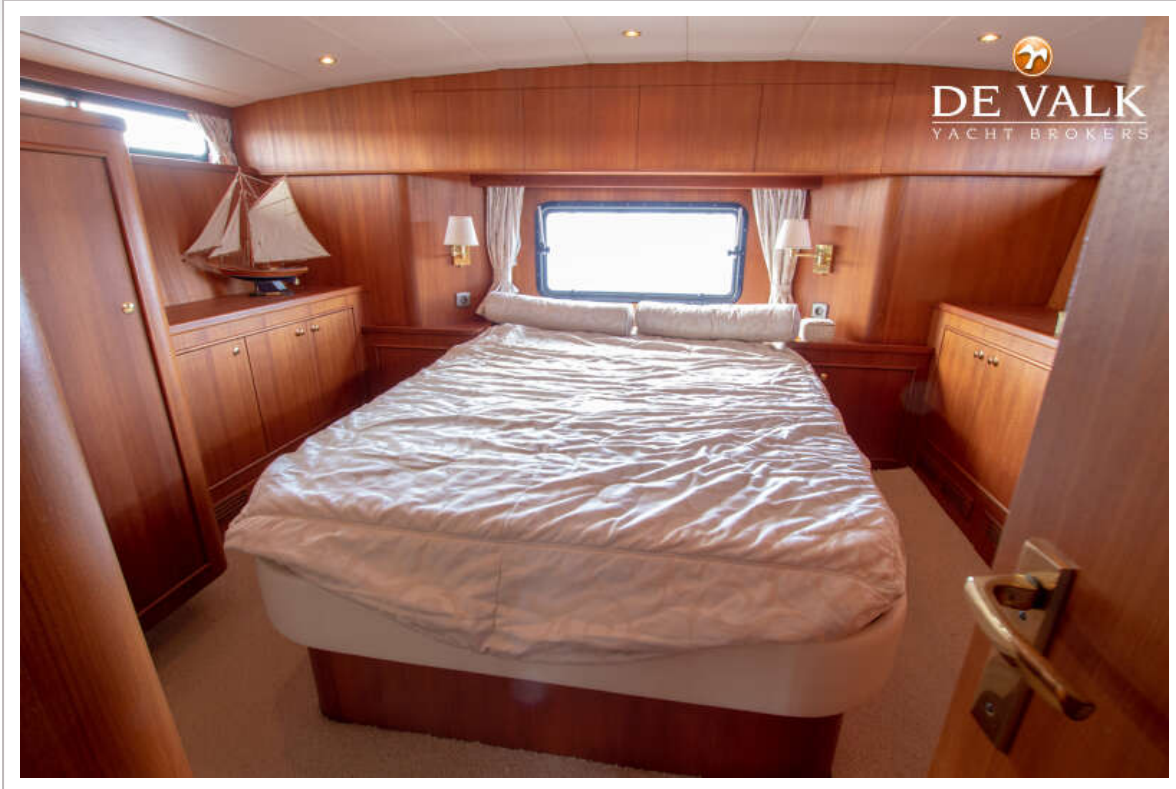

VAN DER HEIJDEN ELEGANCE 1500