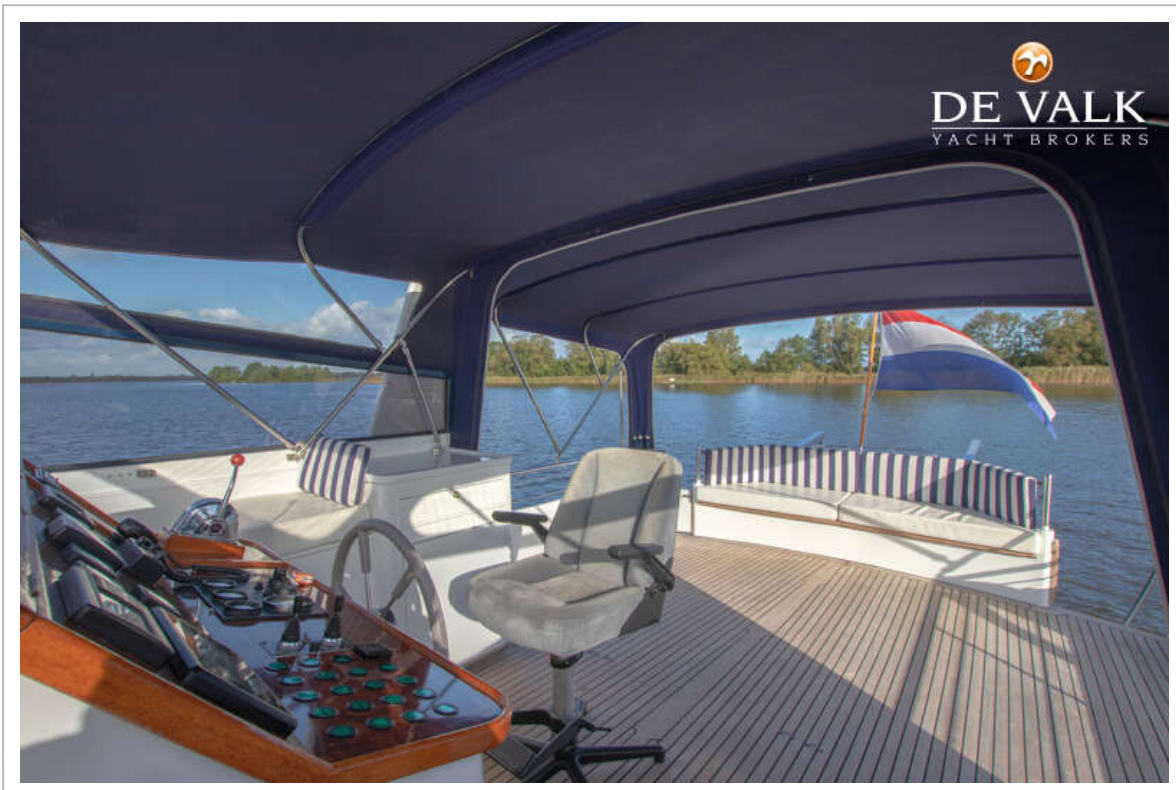

VAN DER HEIJDEN ELEGANCE 1500