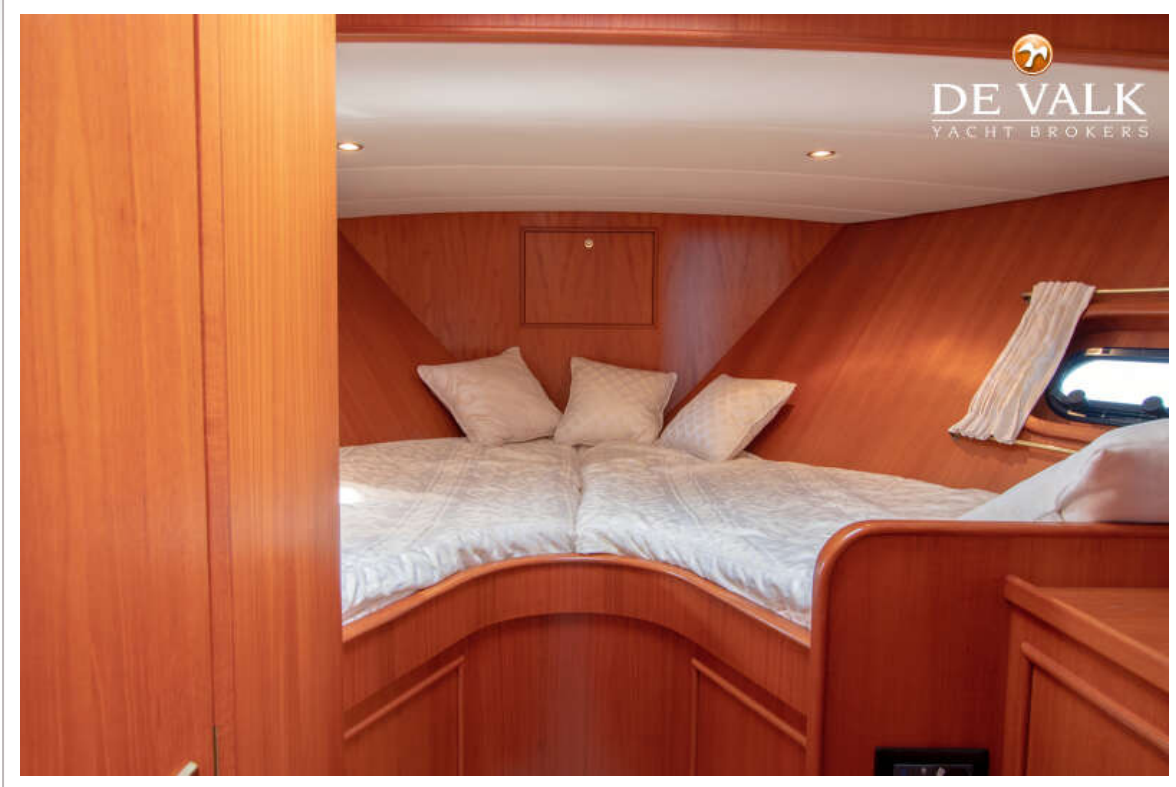

VAN DER HEIJDEN ELEGANCE 1500