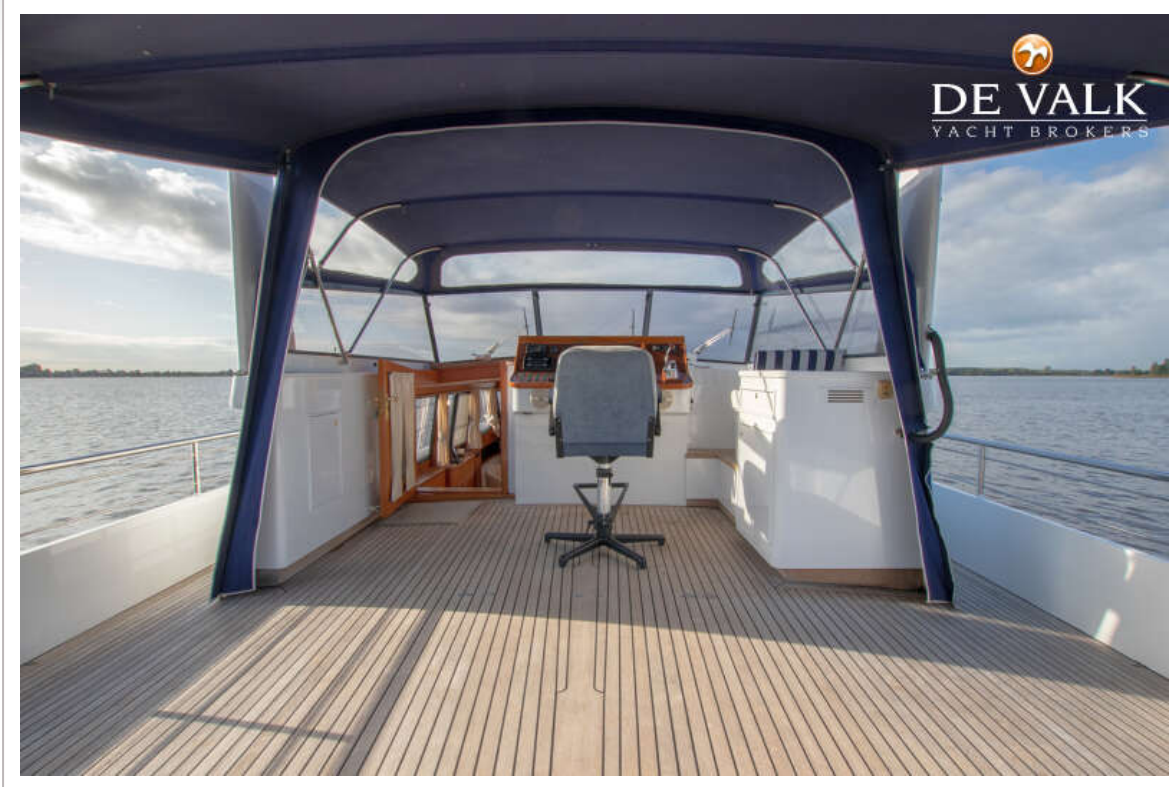

VAN DER HEIJDEN ELEGANCE 1500