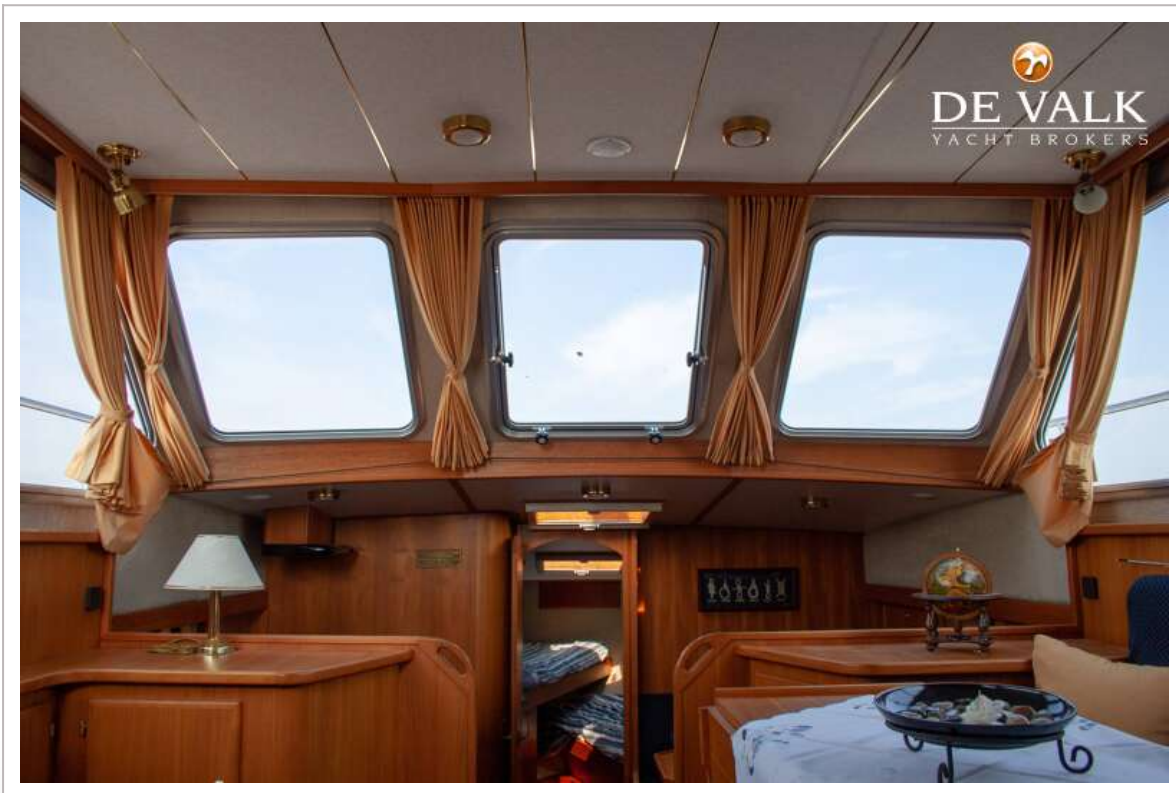

SUCCES 115 ULTRA