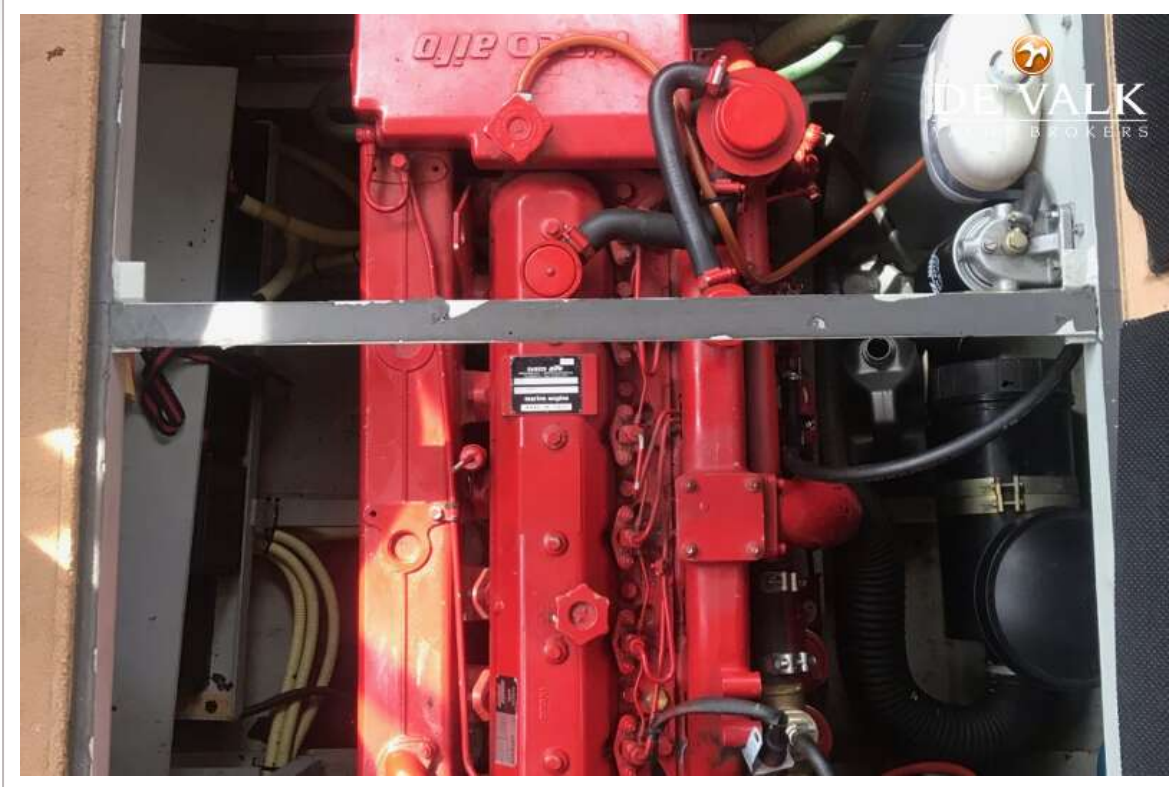

SUCCES 115 ULTRA