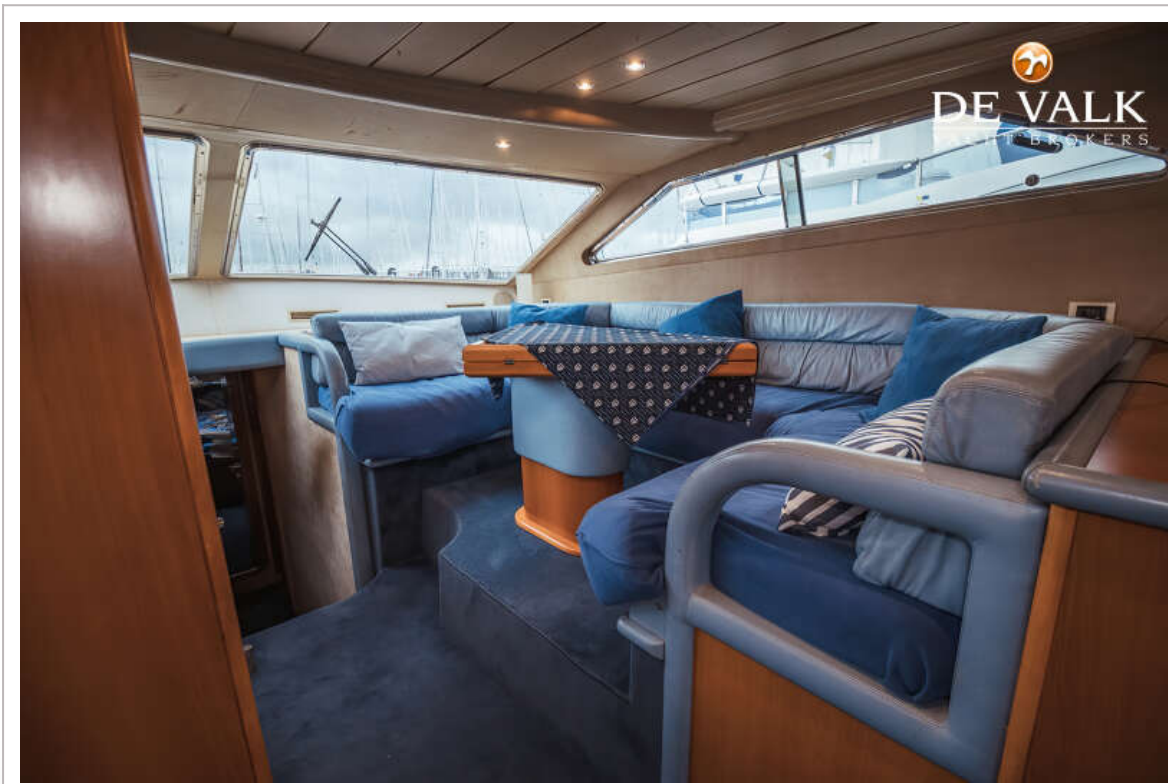

FERRETTI ALTURA 580