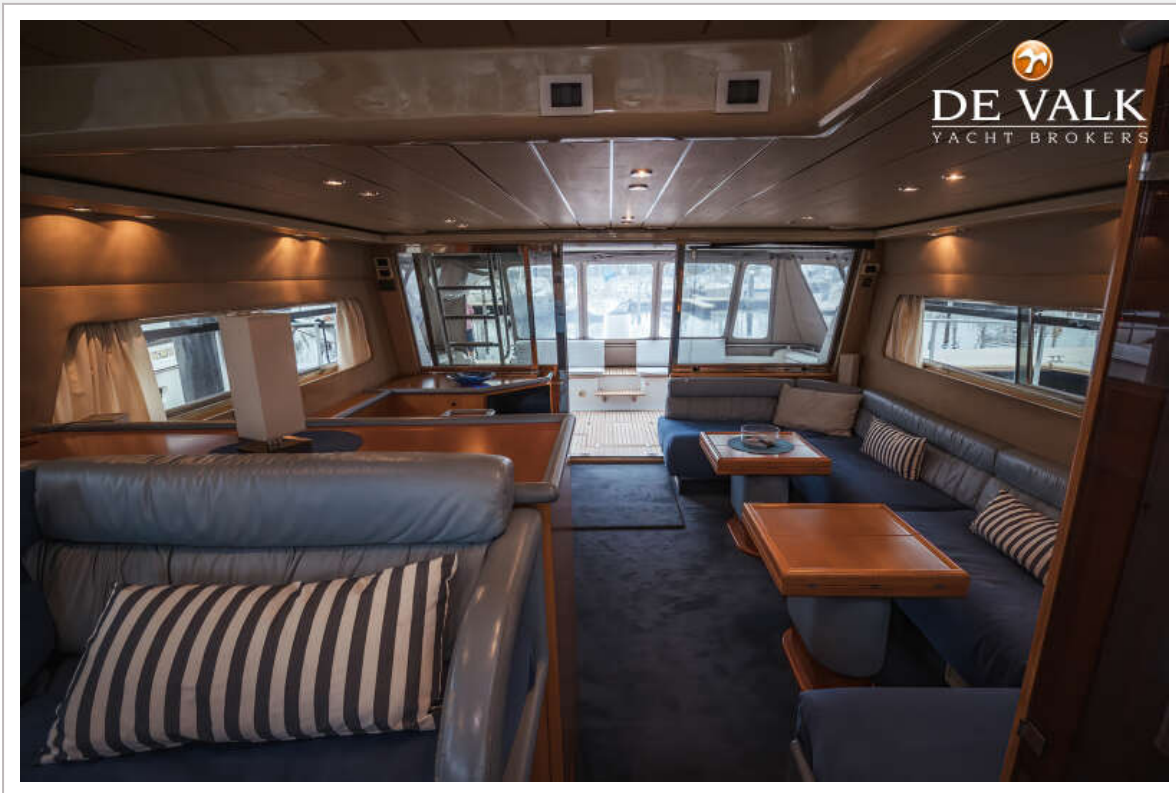

FERRETTI ALTURA 580