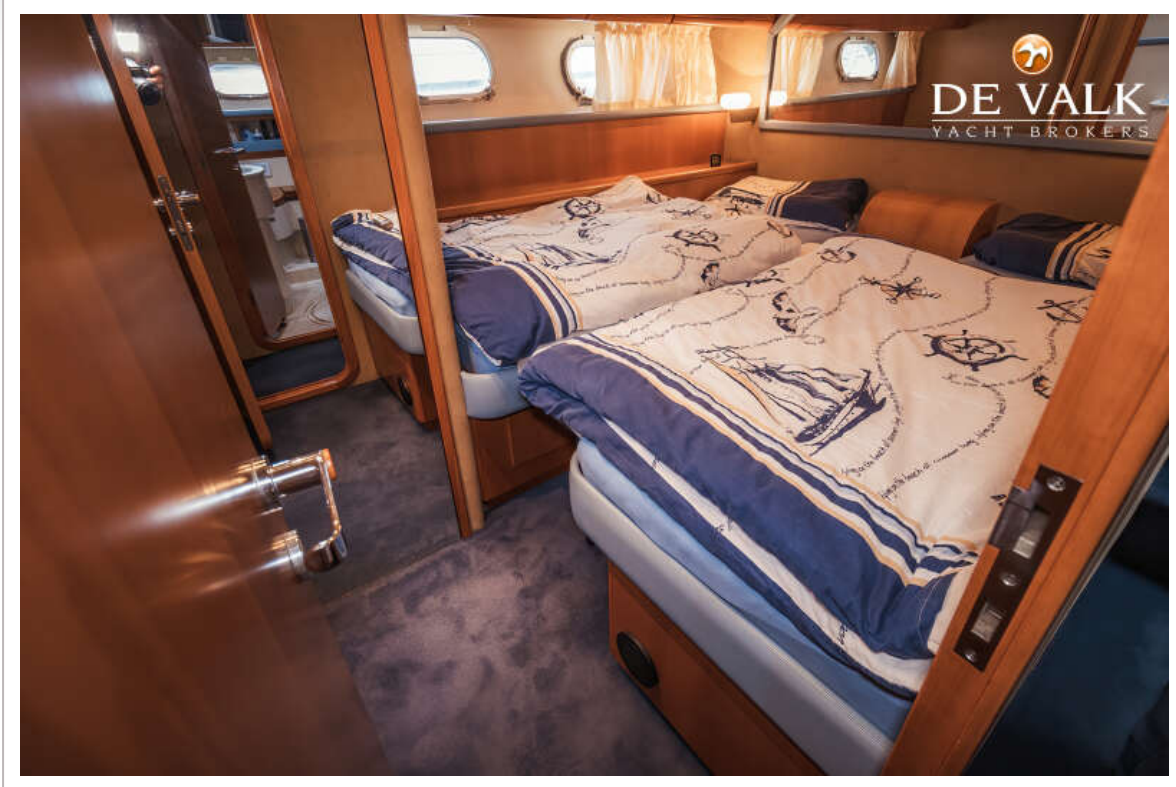

FERRETTI ALTURA 580