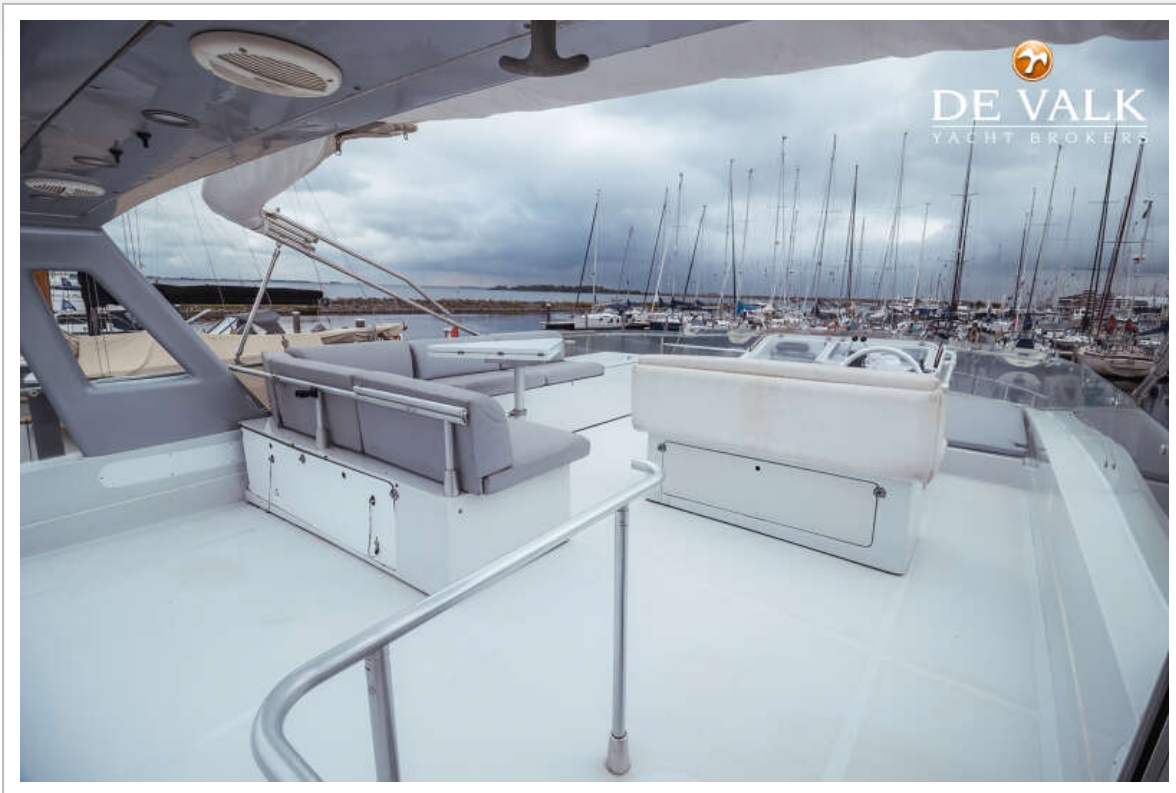

FERRETTI ALTURA 580