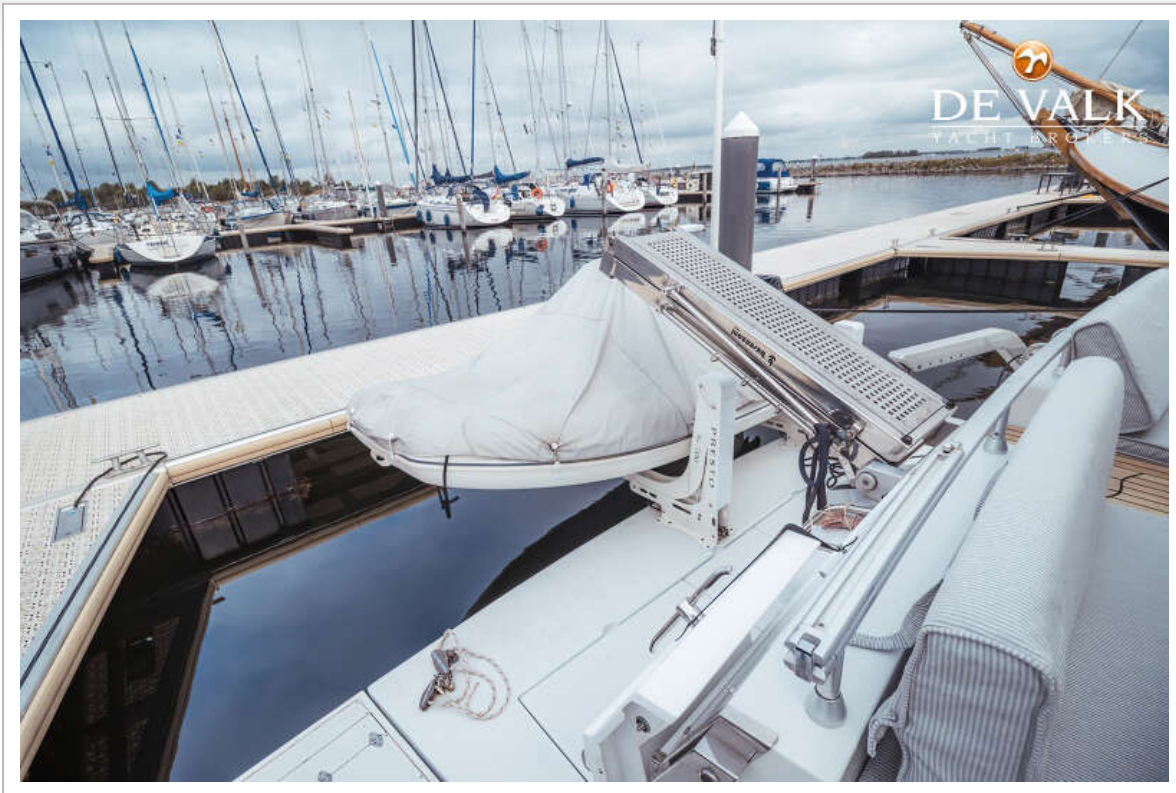

FERRETTI ALTURA 580