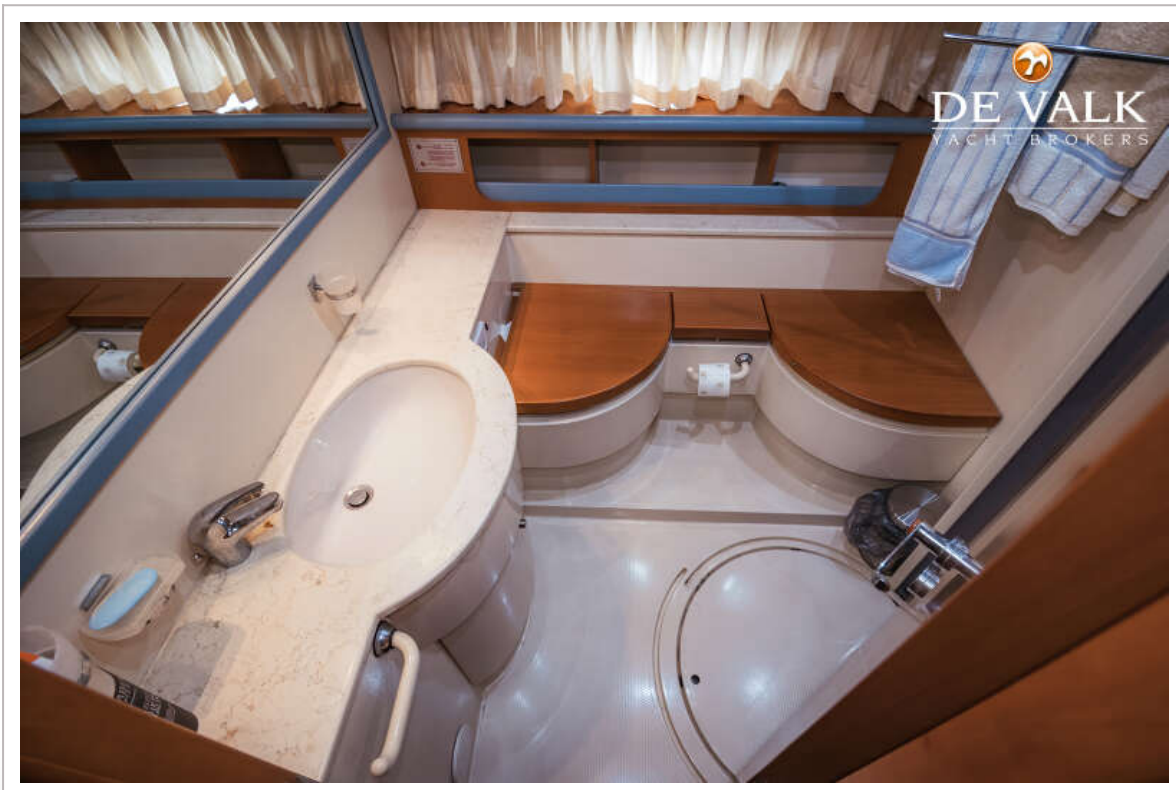

FERRETTI ALTURA 580