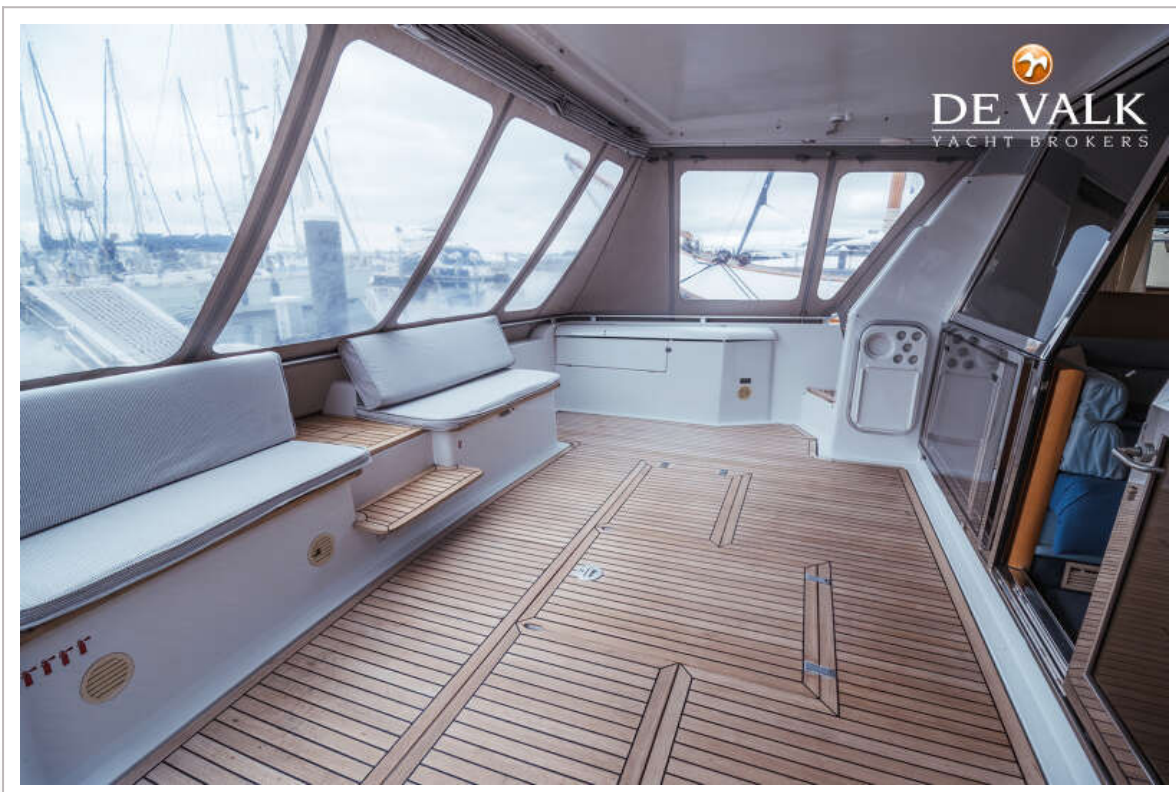

FERRETTI ALTURA 580