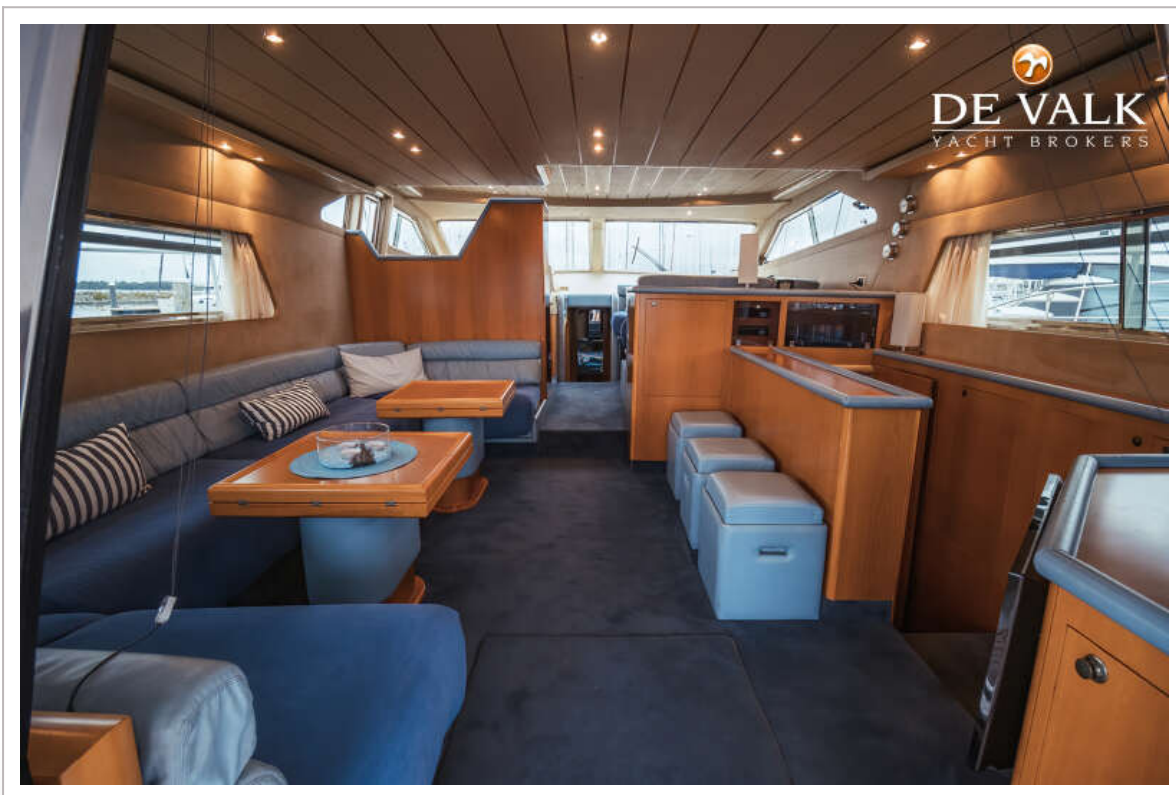

FERRETTI ALTURA 580