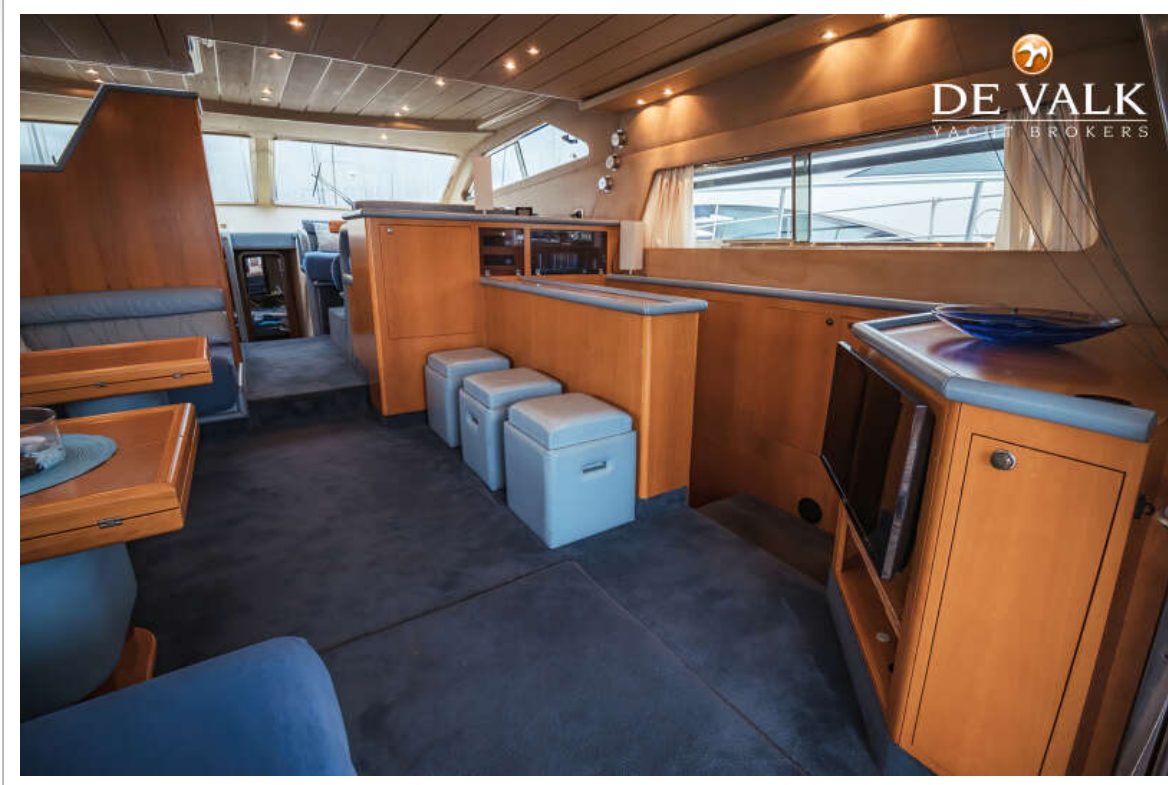

FERRETTI ALTURA 580