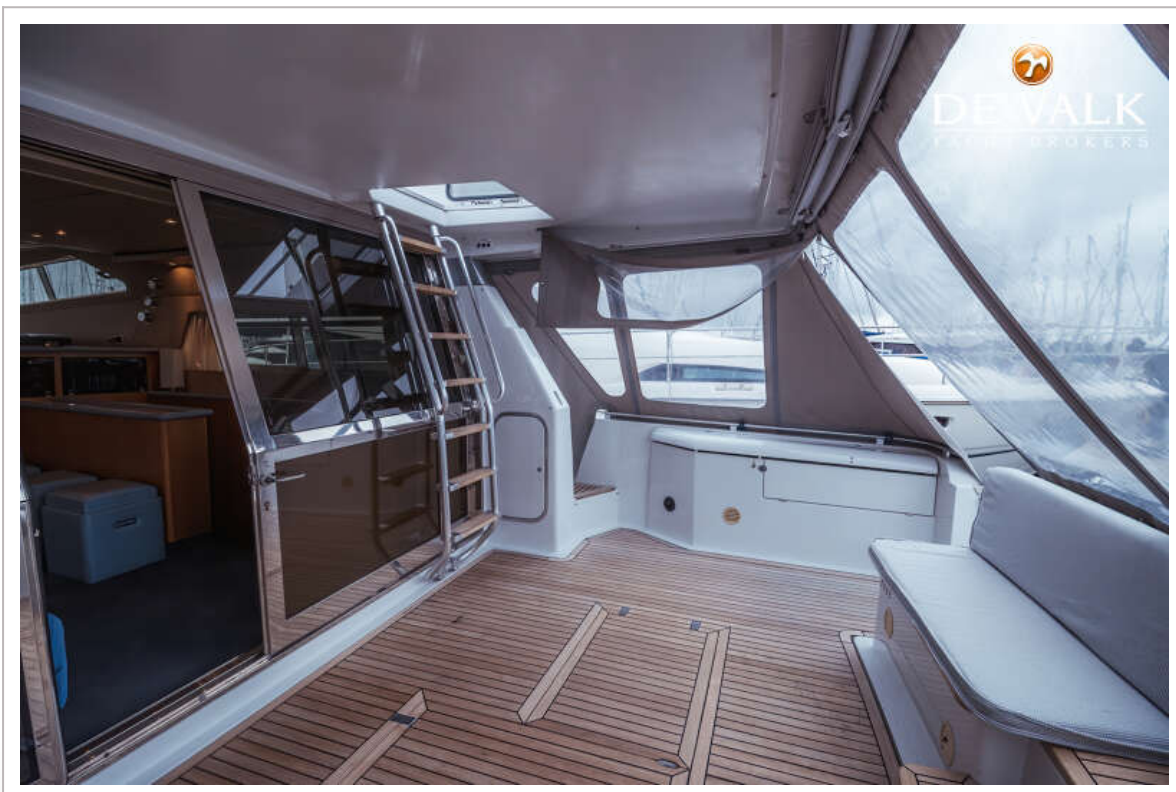

FERRETTI ALTURA 580