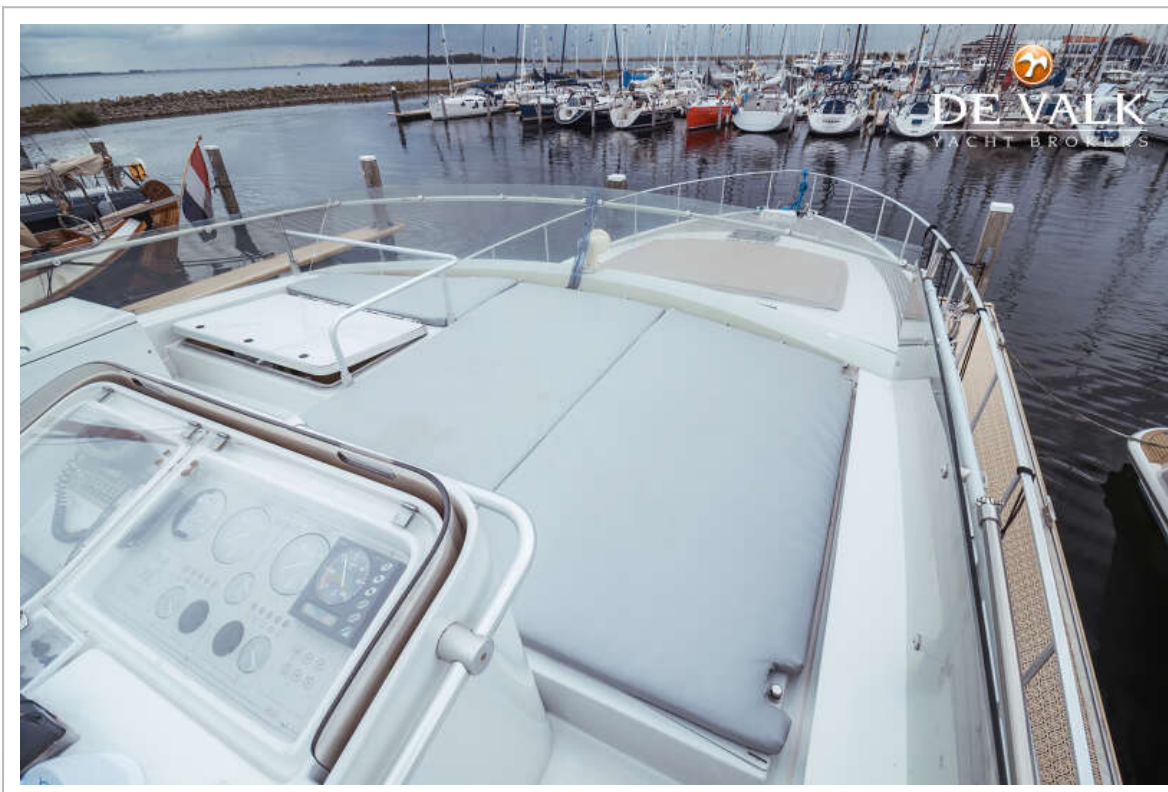

FERRETTI ALTURA 580