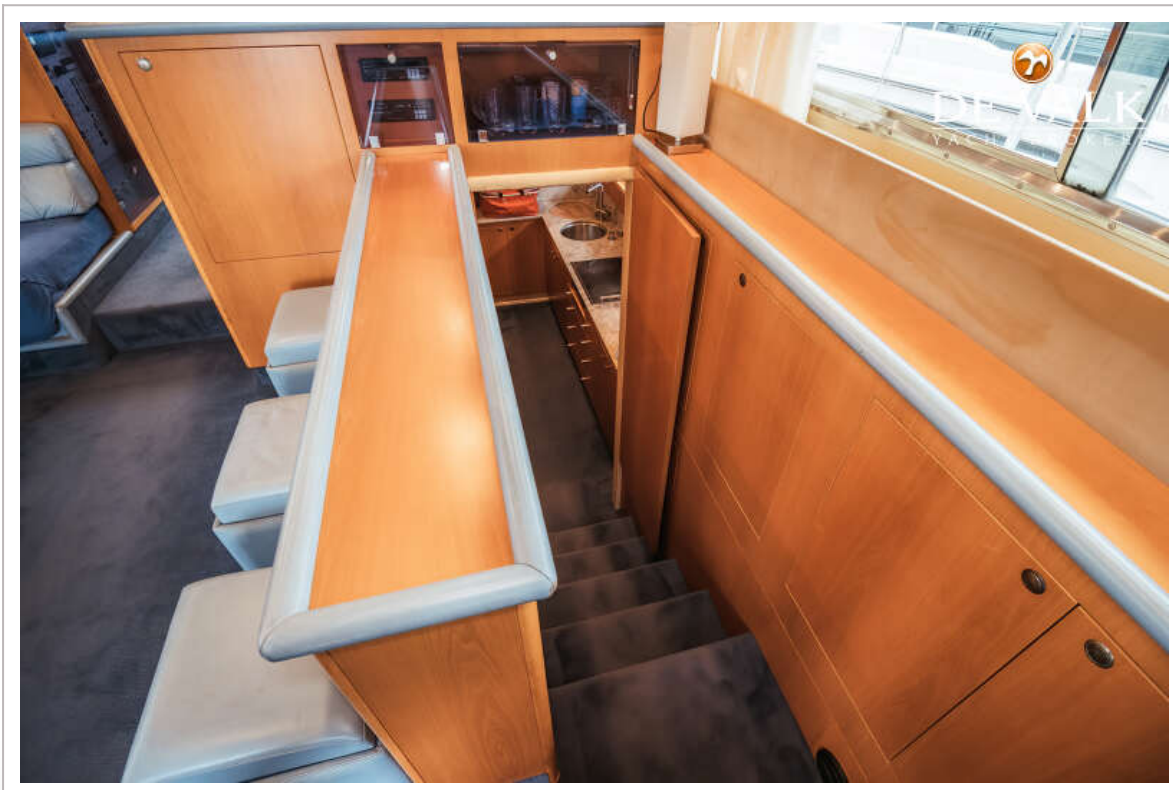

FERRETTI ALTURA 580