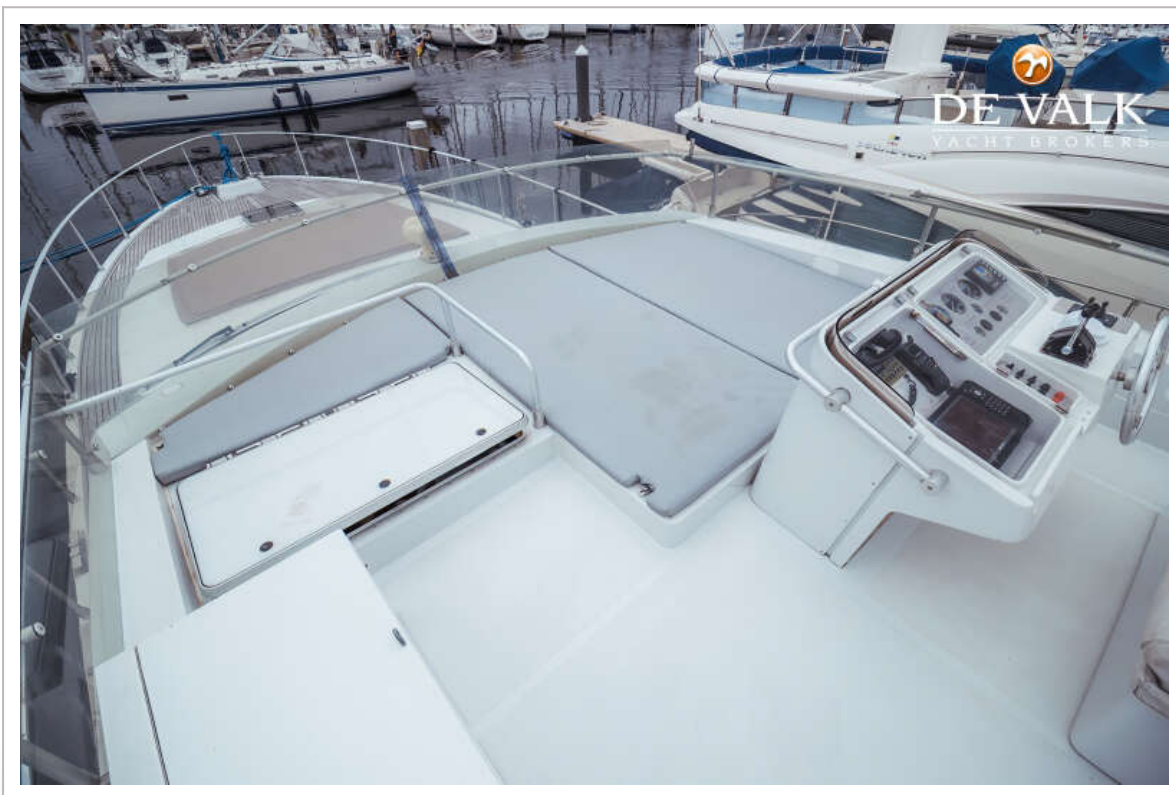

FERRETTI ALTURA 580