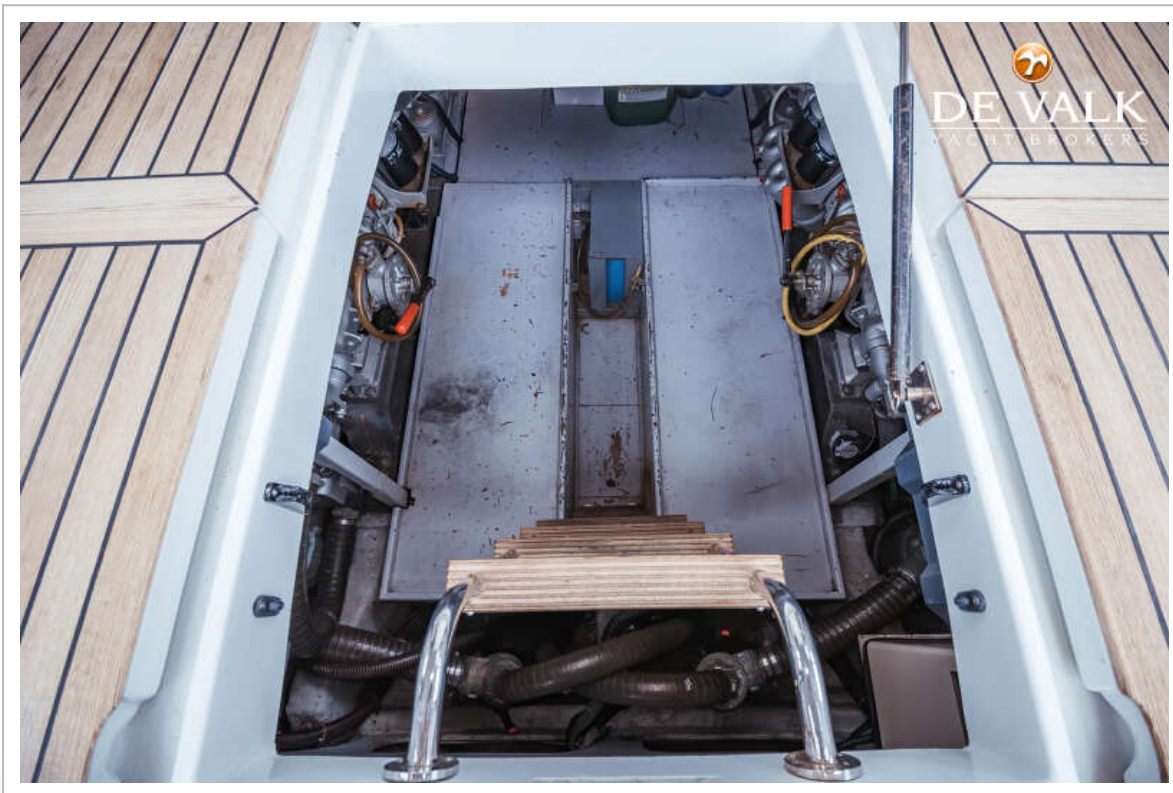

FERRETTI ALTURA 580