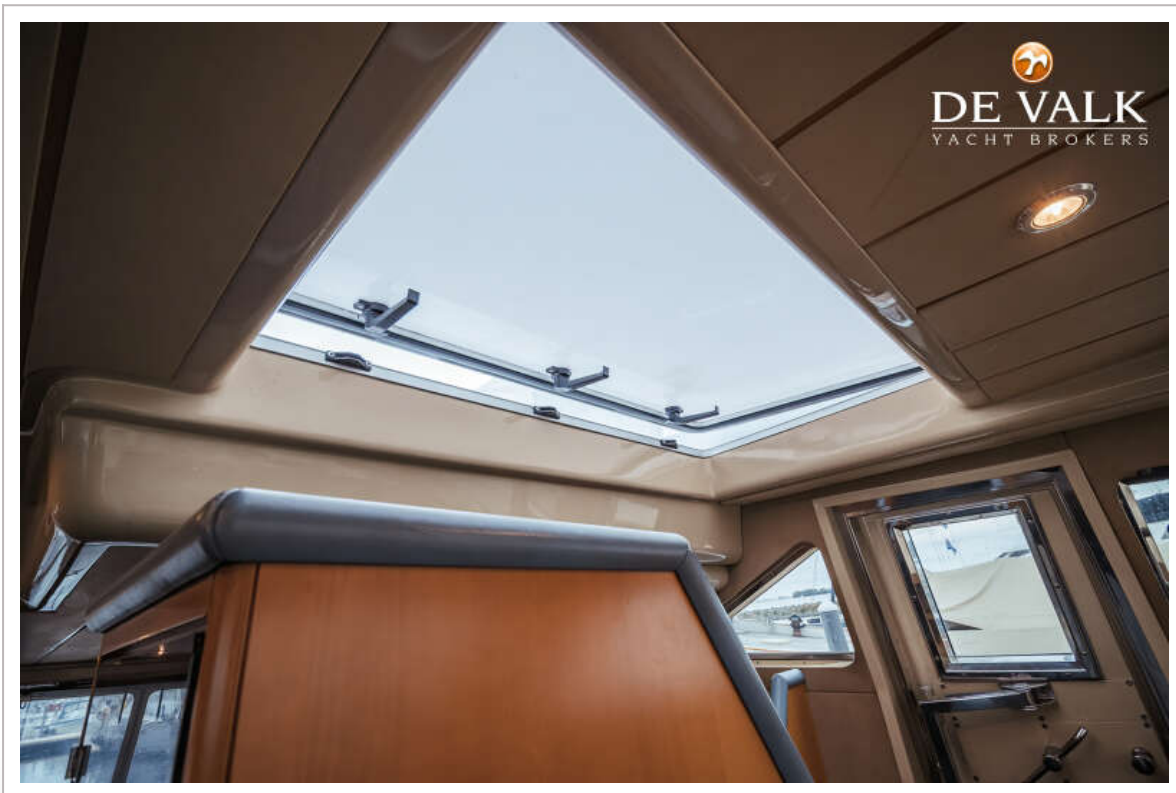

FERRETTI ALTURA 580