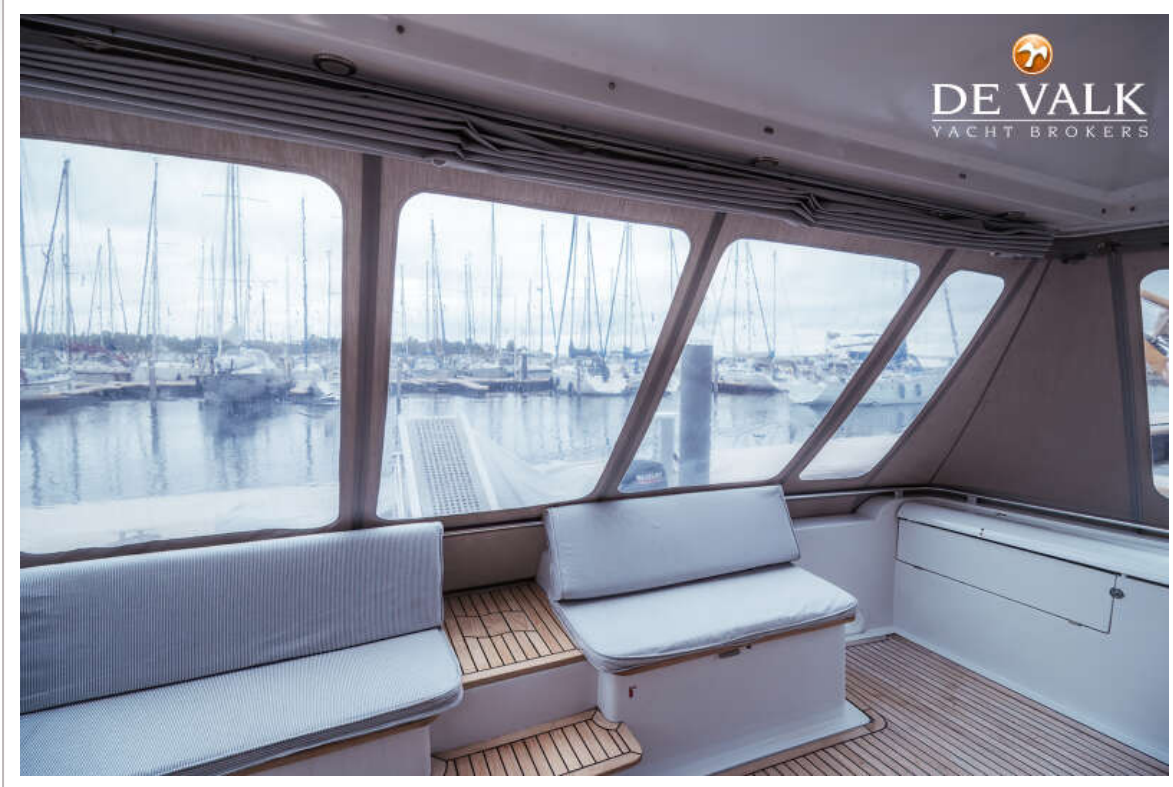

FERRETTI ALTURA 580