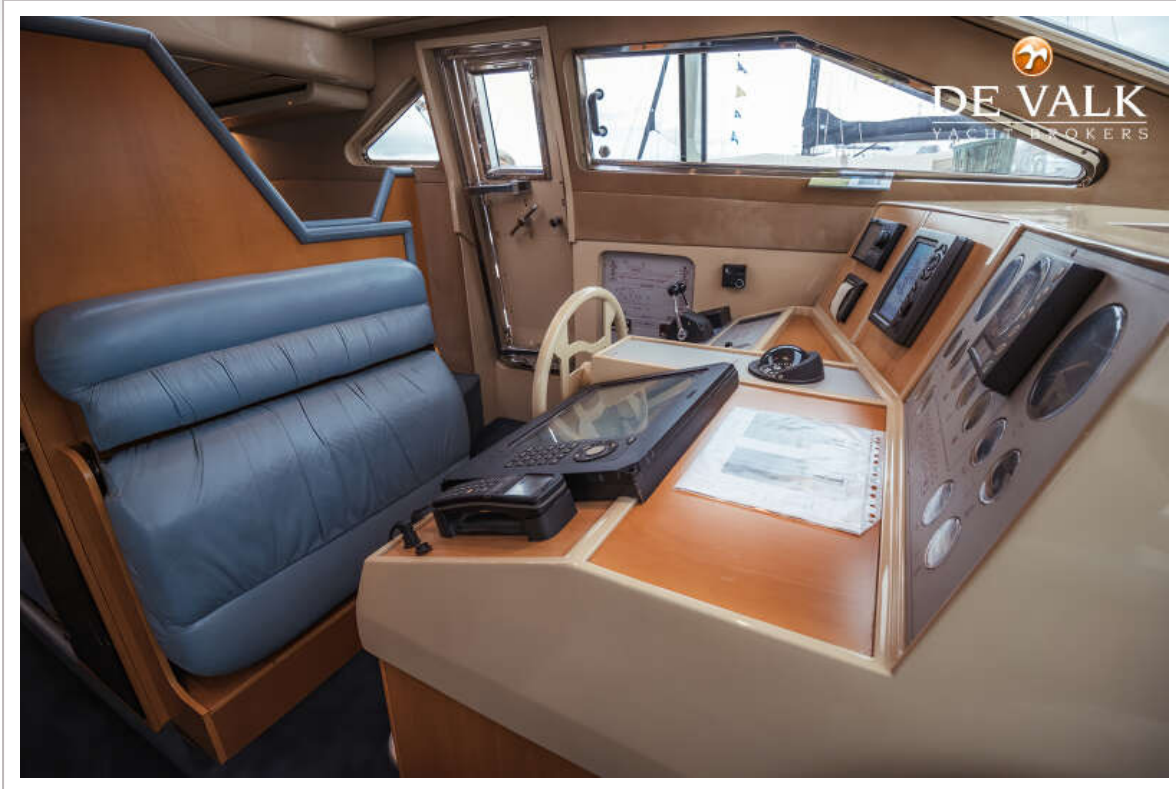

FERRETTI ALTURA 580