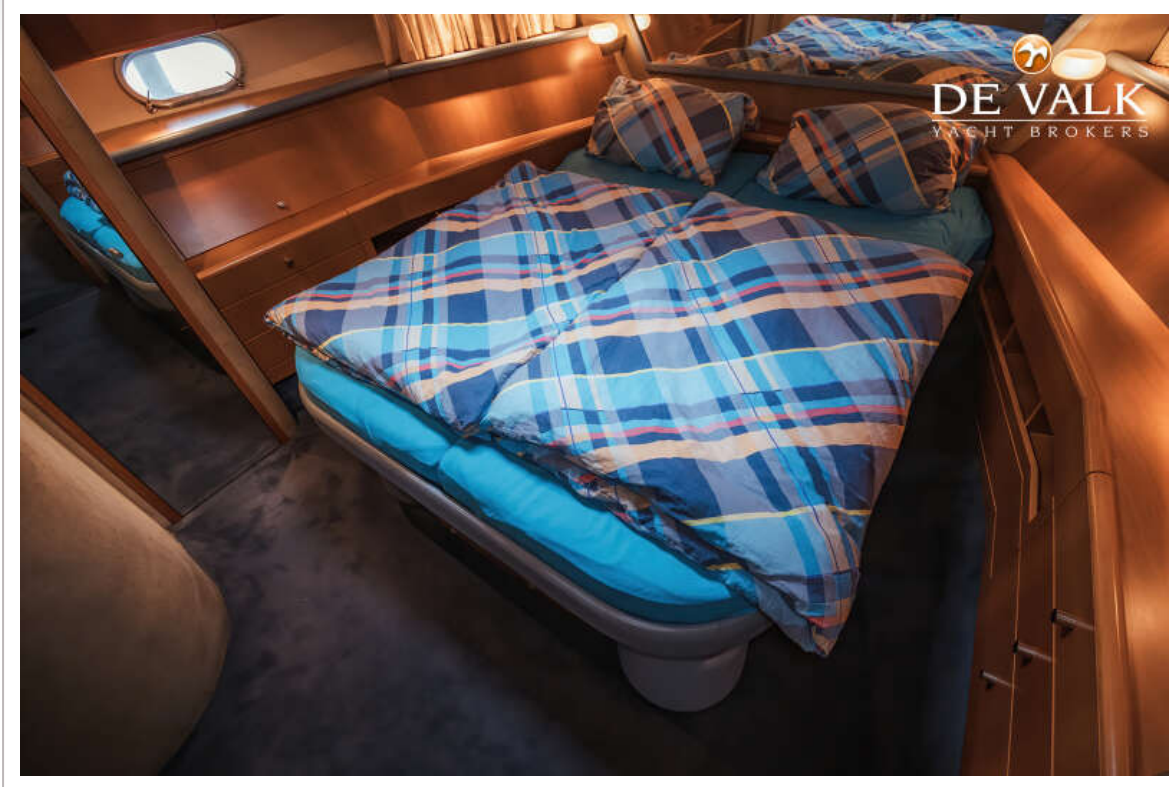

FERRETTI ALTURA 580