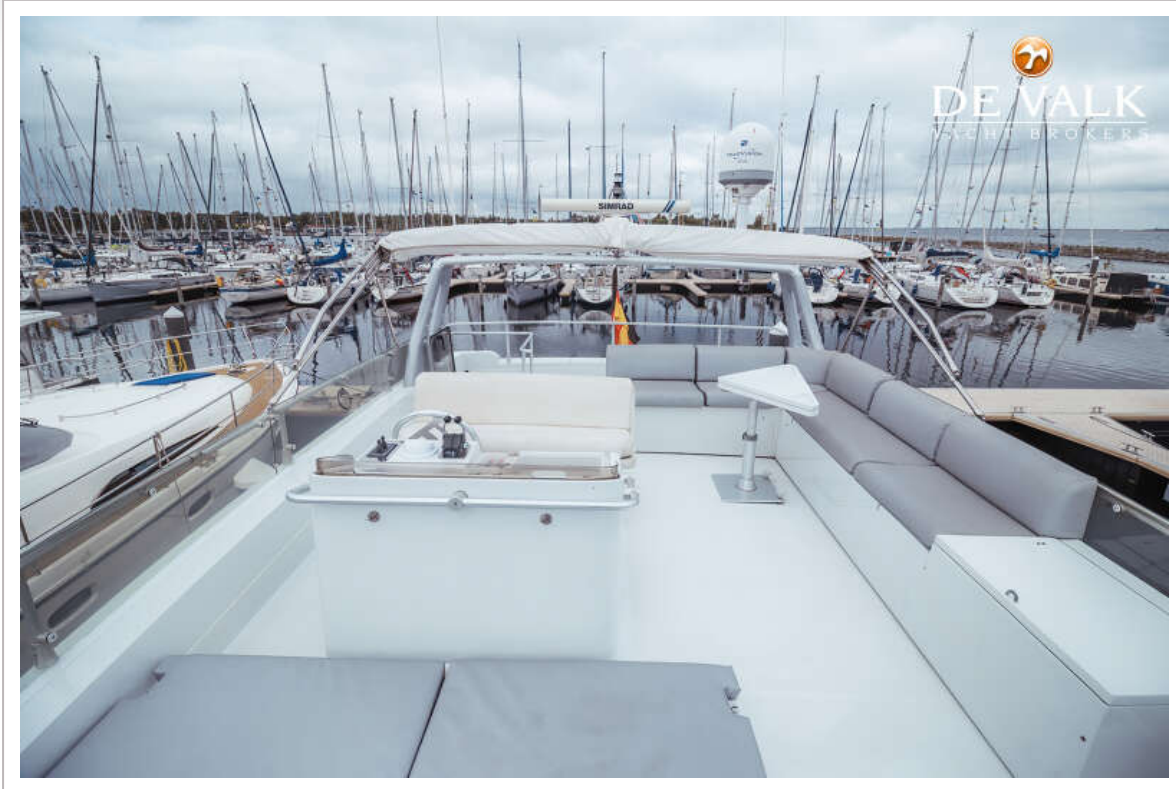

FERRETTI ALTURA 580