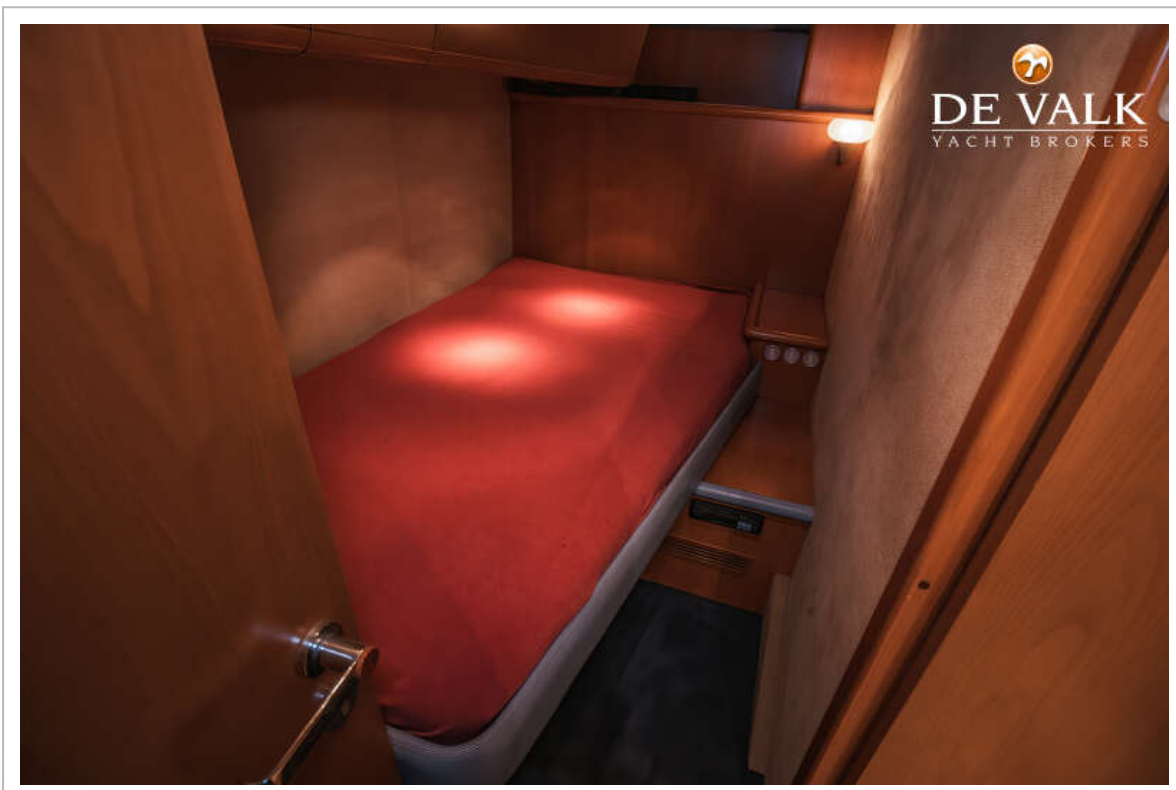

FERRETTI ALTURA 580