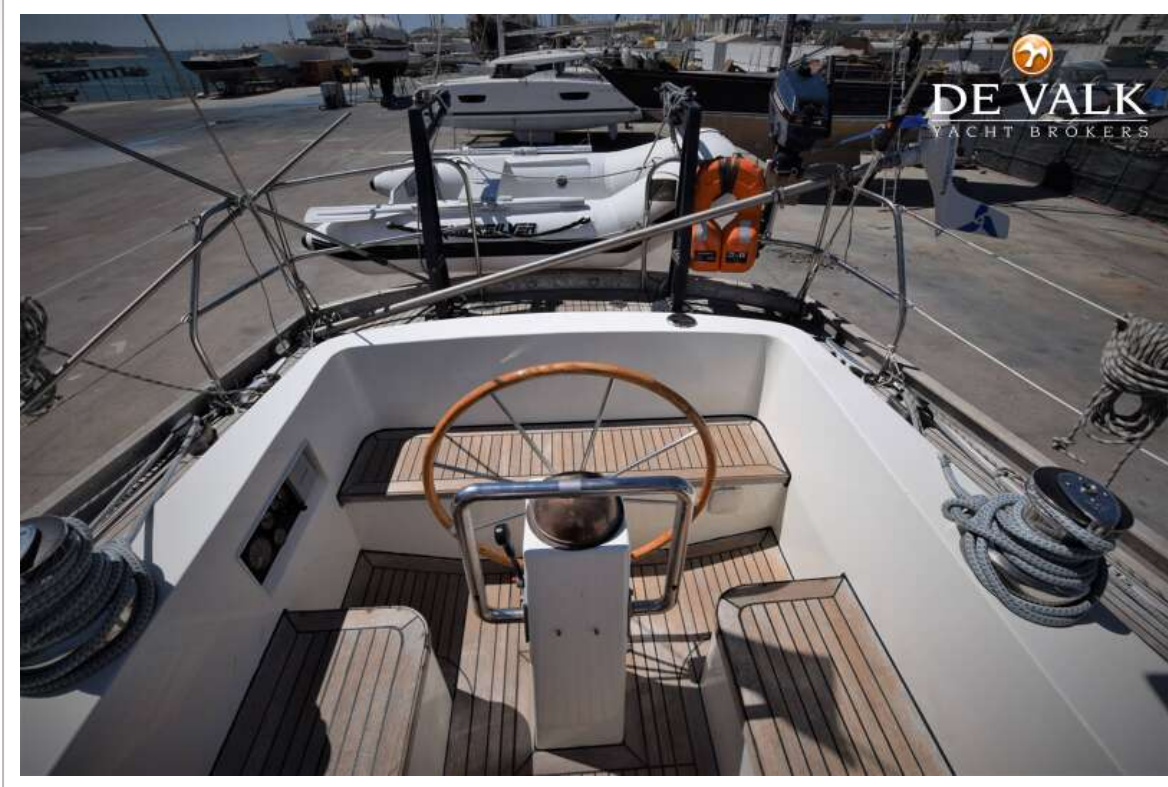

ASANTE SLOOP 50