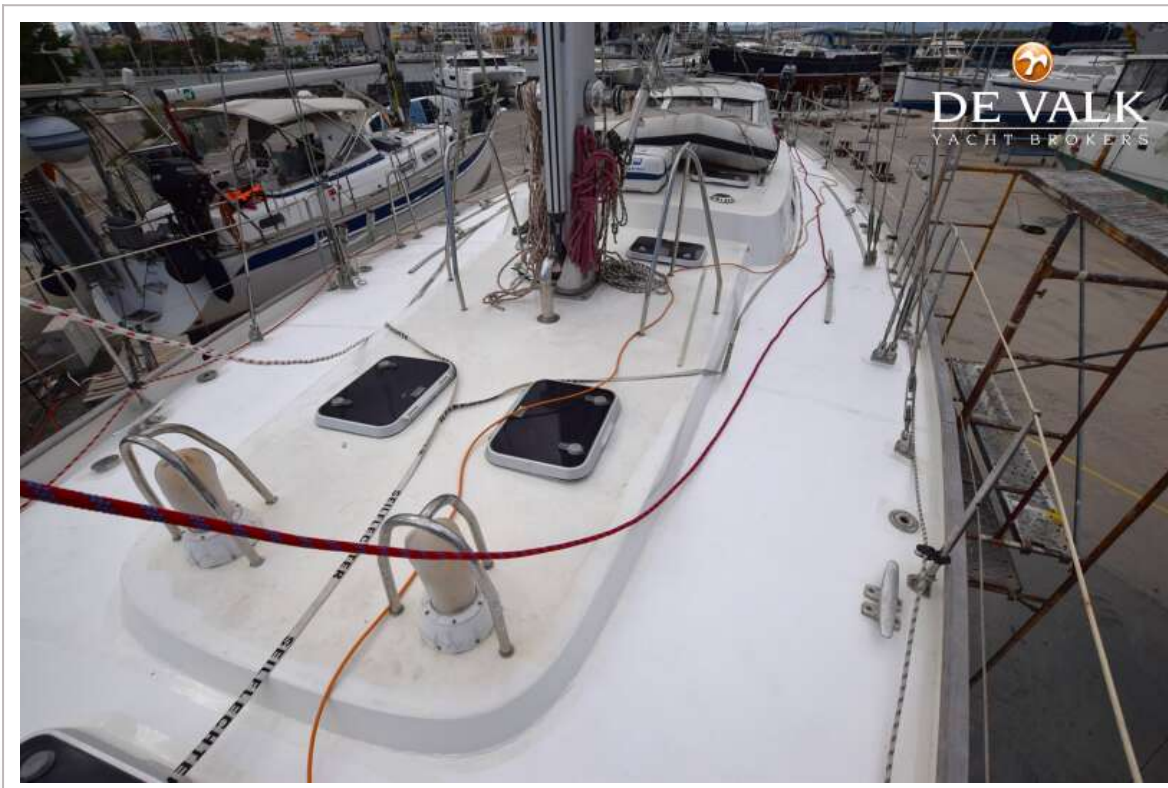

ASANTE SLOOP 50