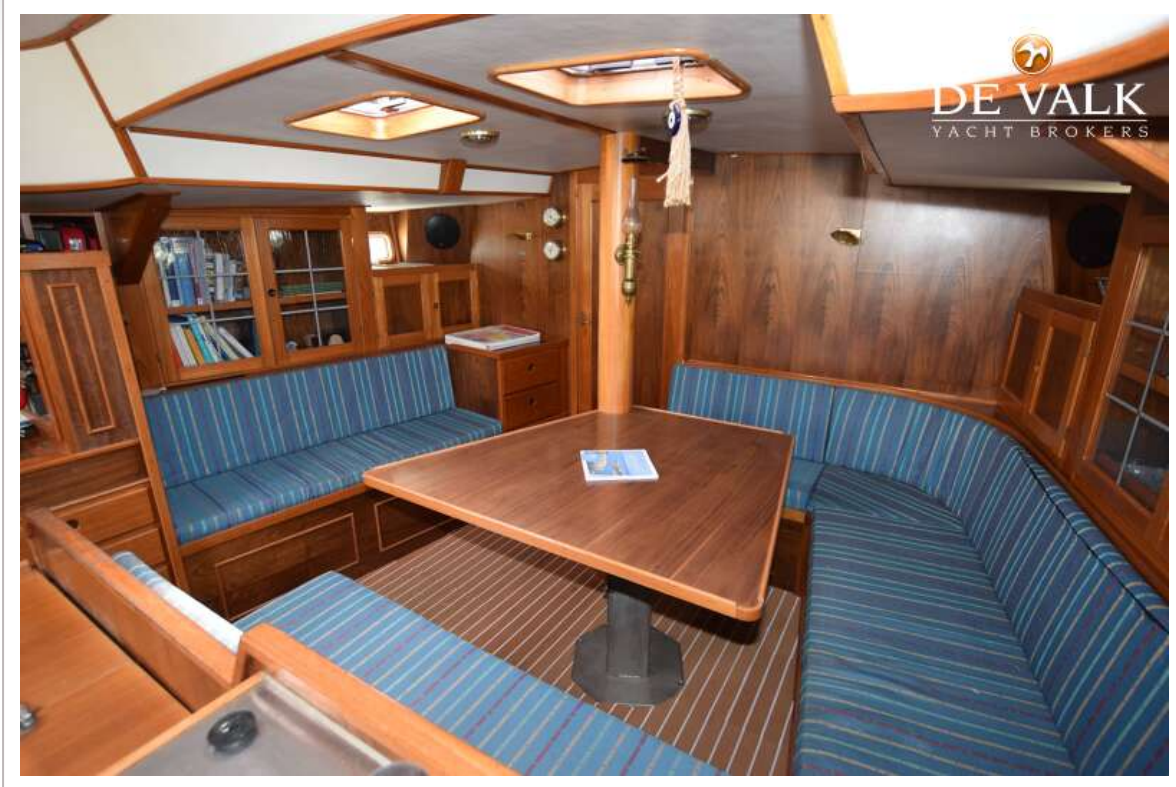

ASANTE SLOOP 50