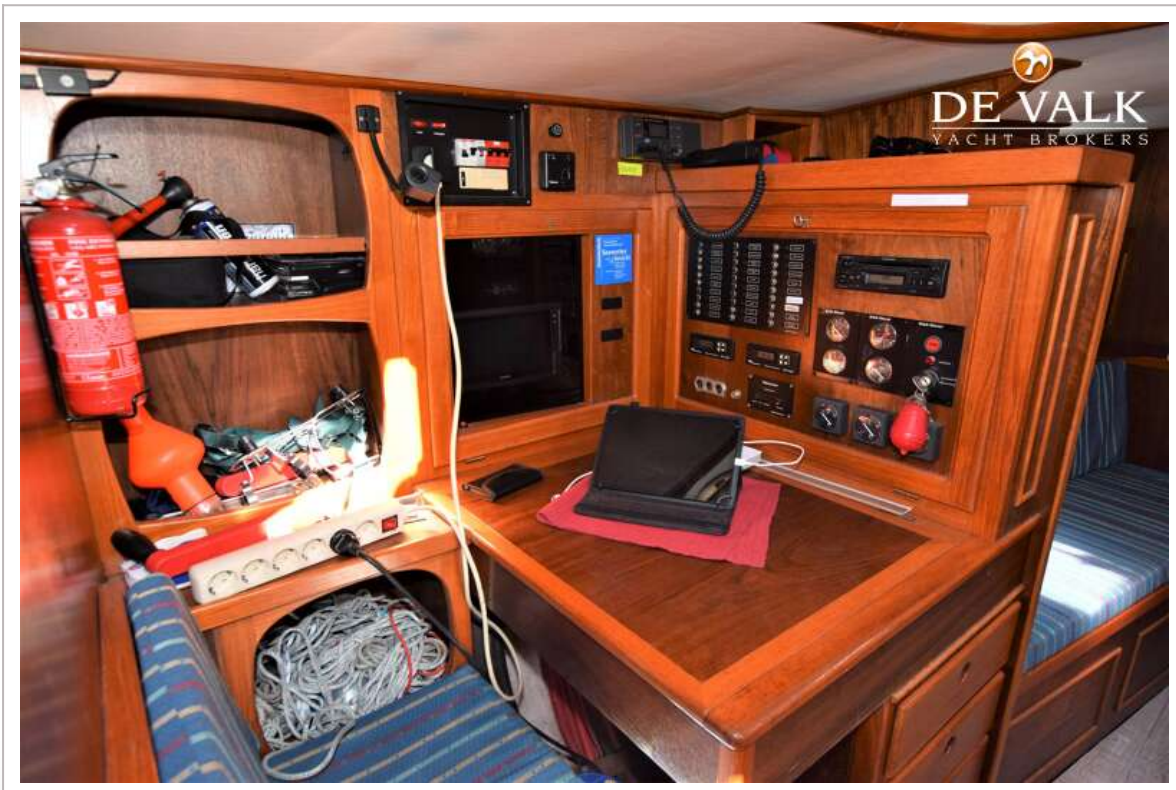

ASANTE SLOOP 50