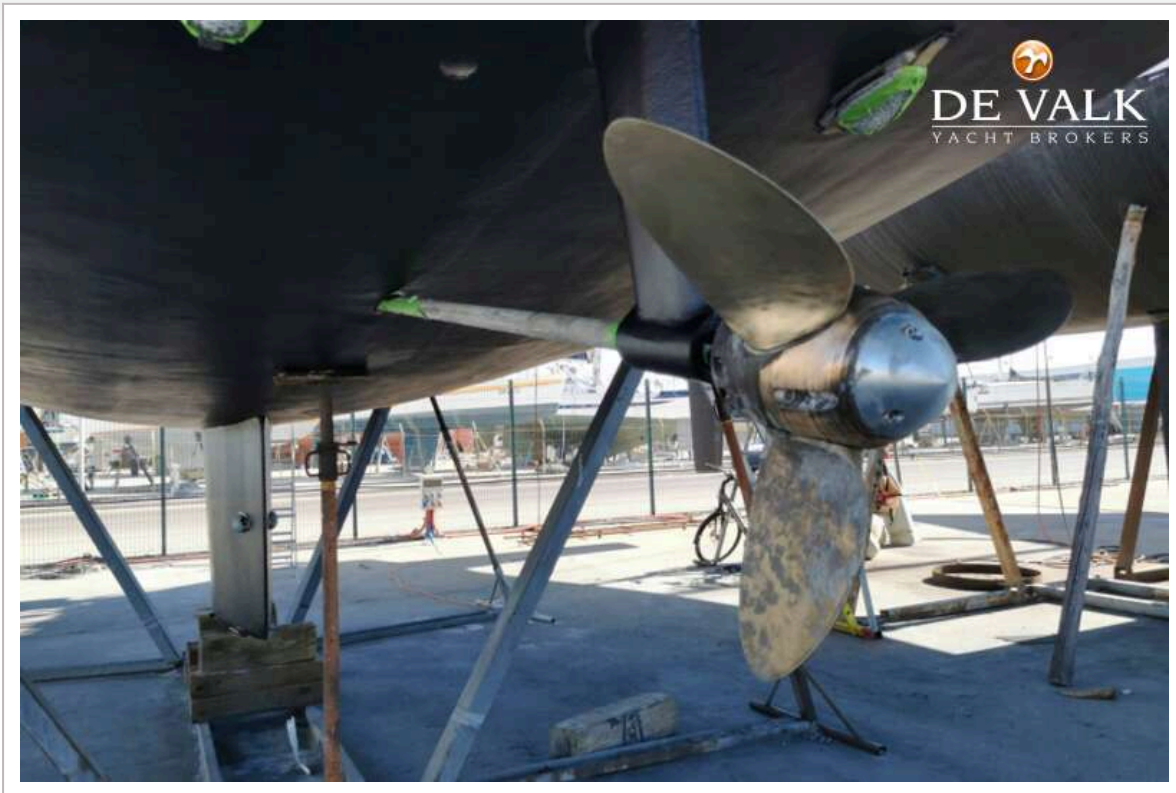

ASANTE SLOOP 50