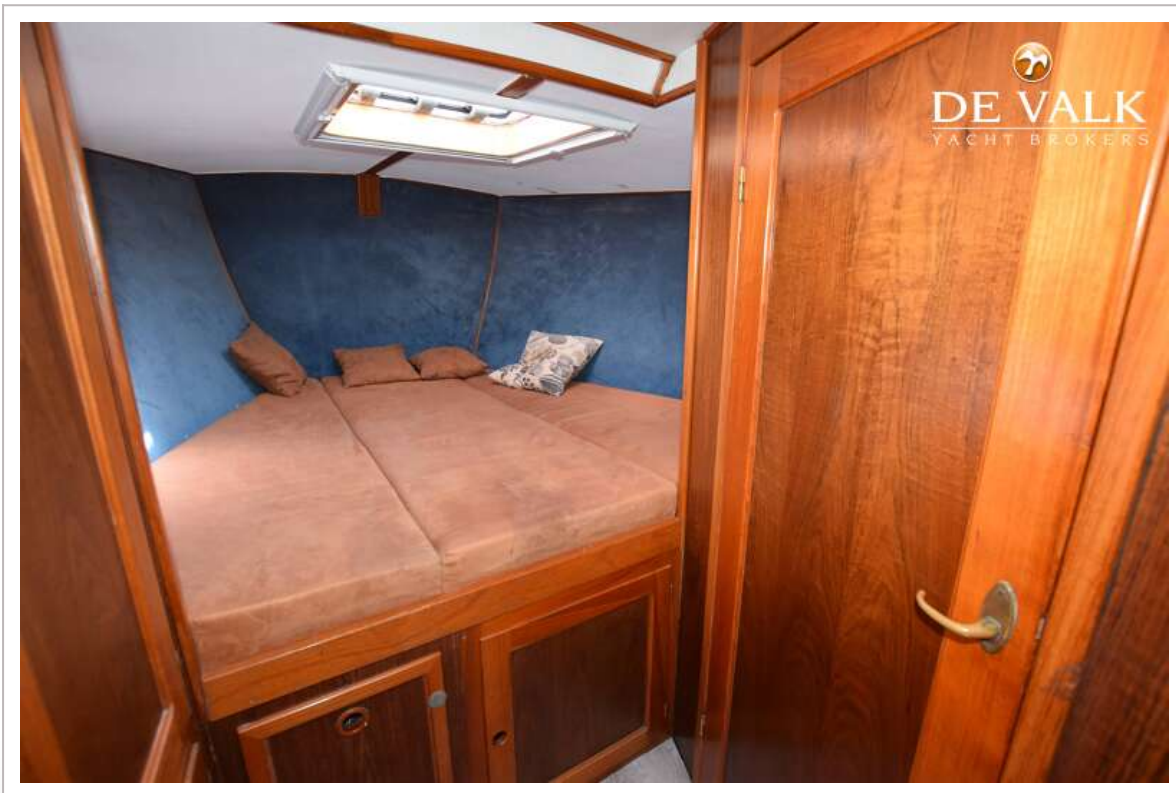

ASANTE SLOOP 50