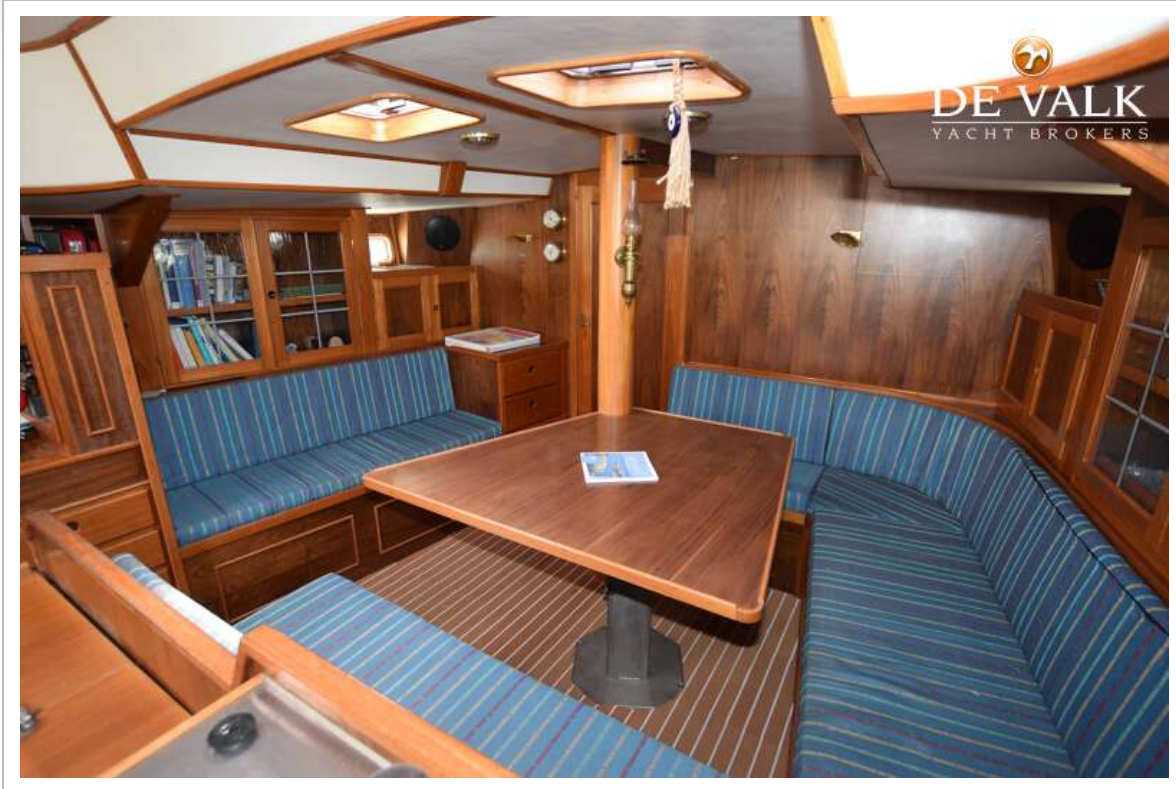

ASANTE SLOOP 50