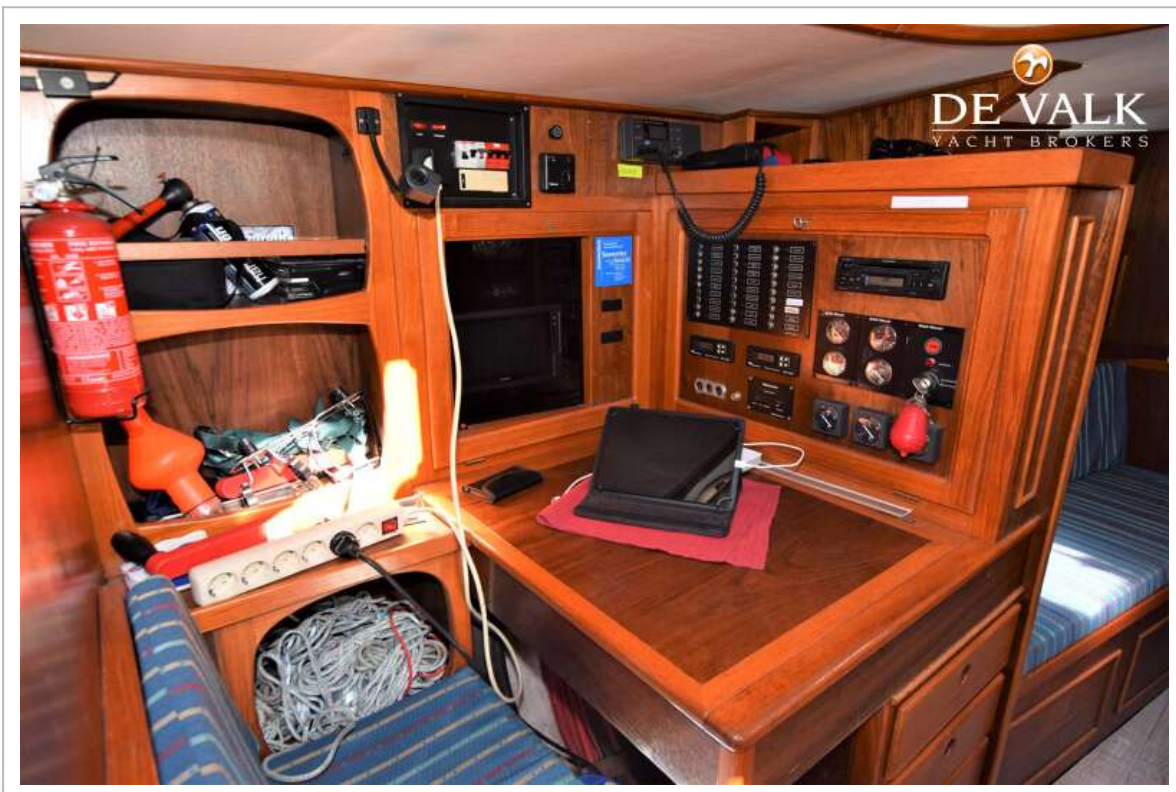

ASANTE SLOOP 50