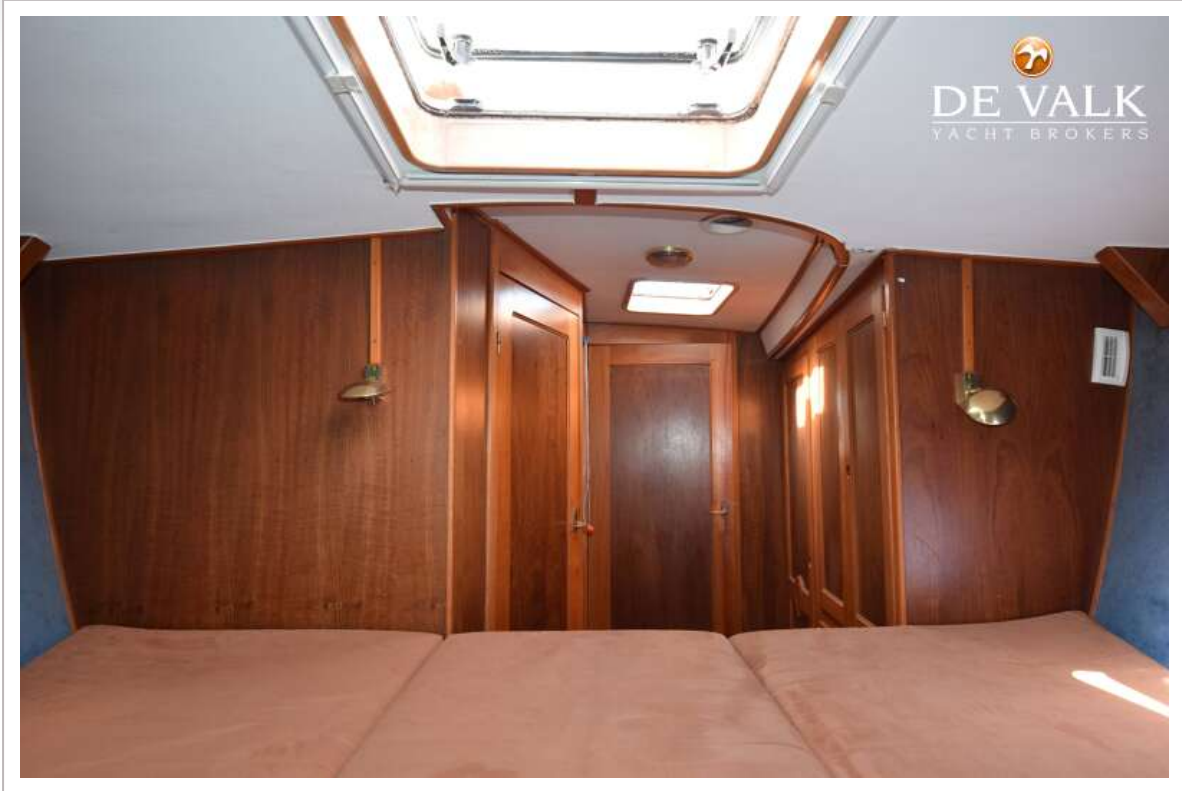

ASANTE SLOOP 50