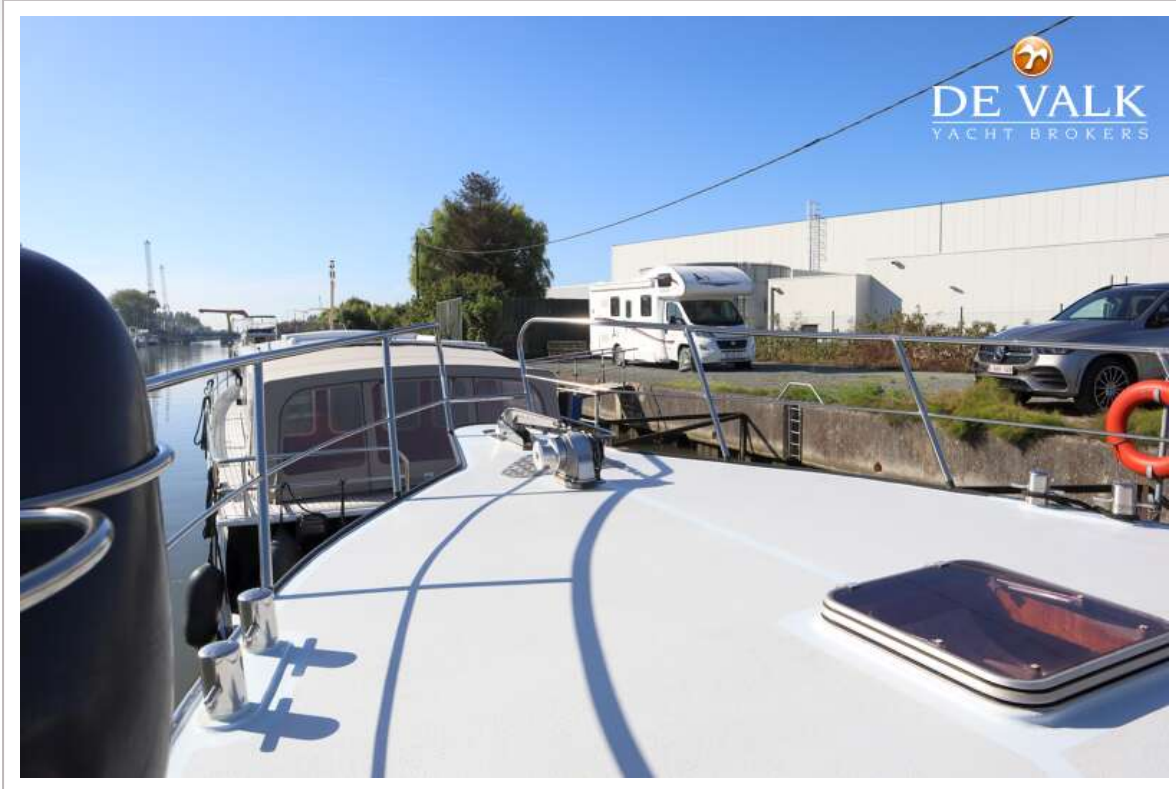

ALTENA LOOK 2000