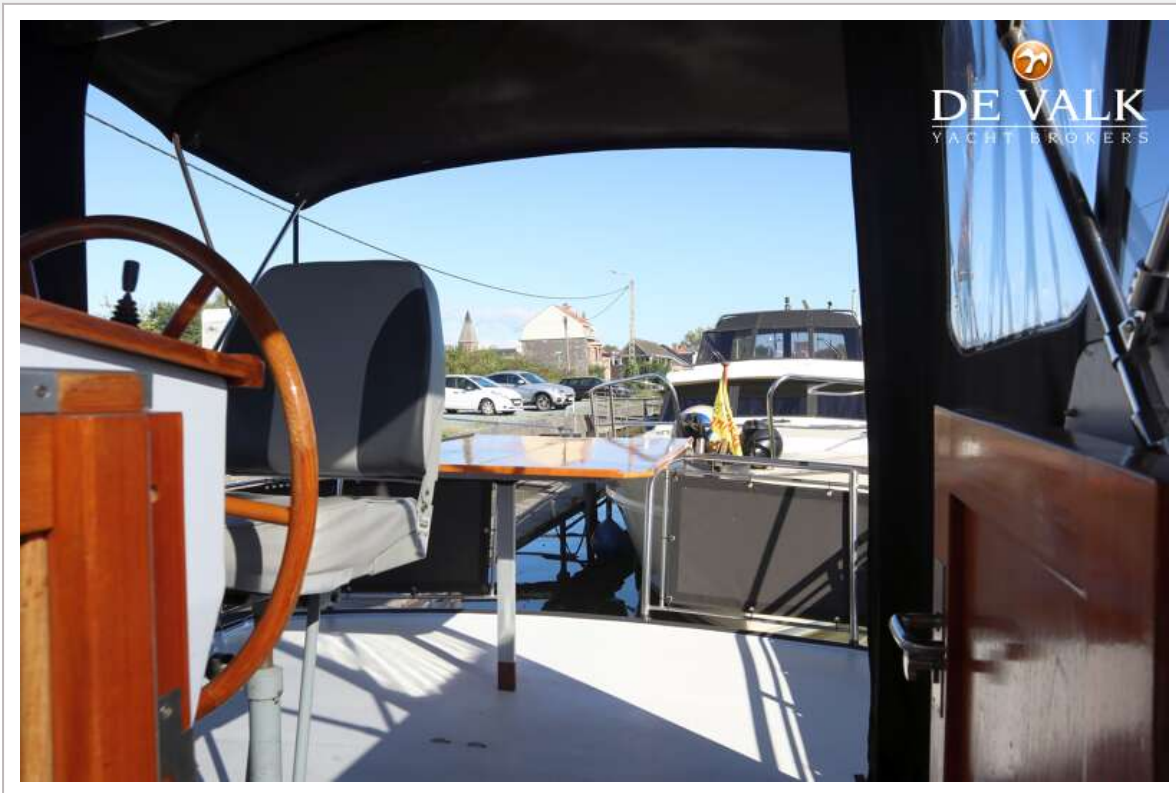

ALTENA LOOK 2000