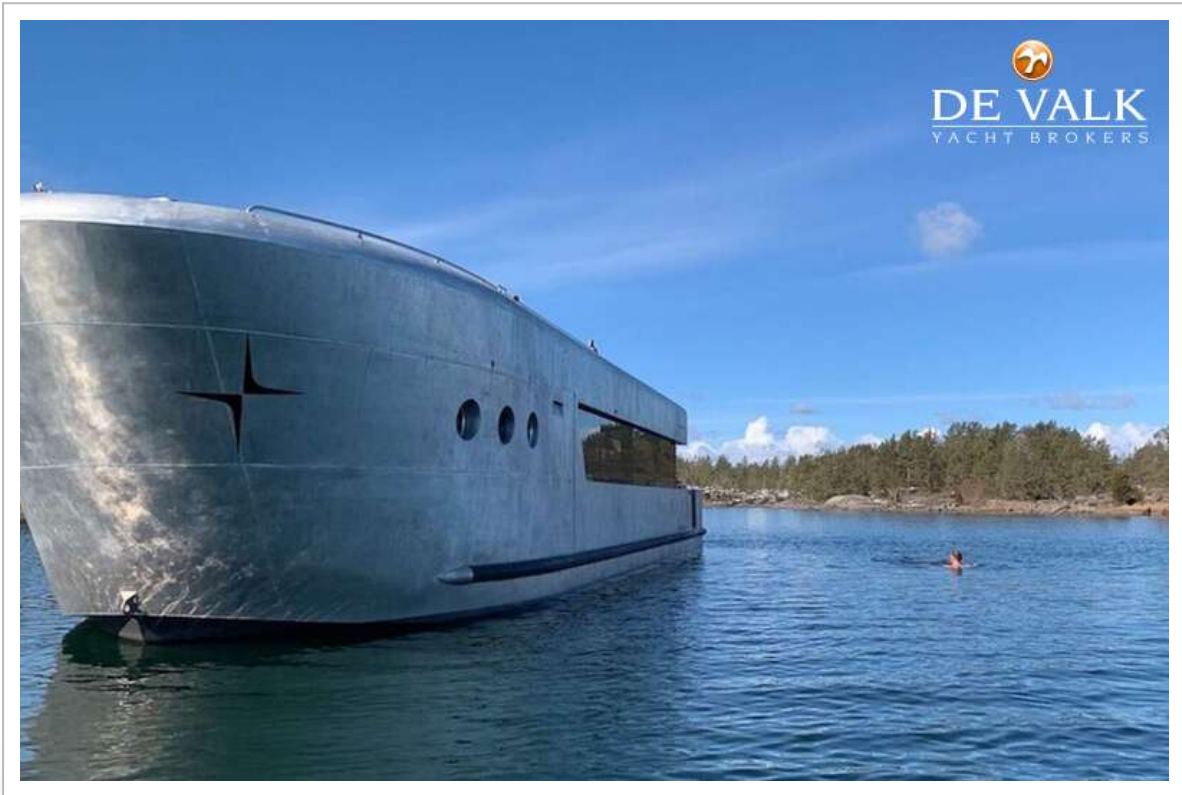

QROOZ FLOATING APARTMENT HOUSEBOAT