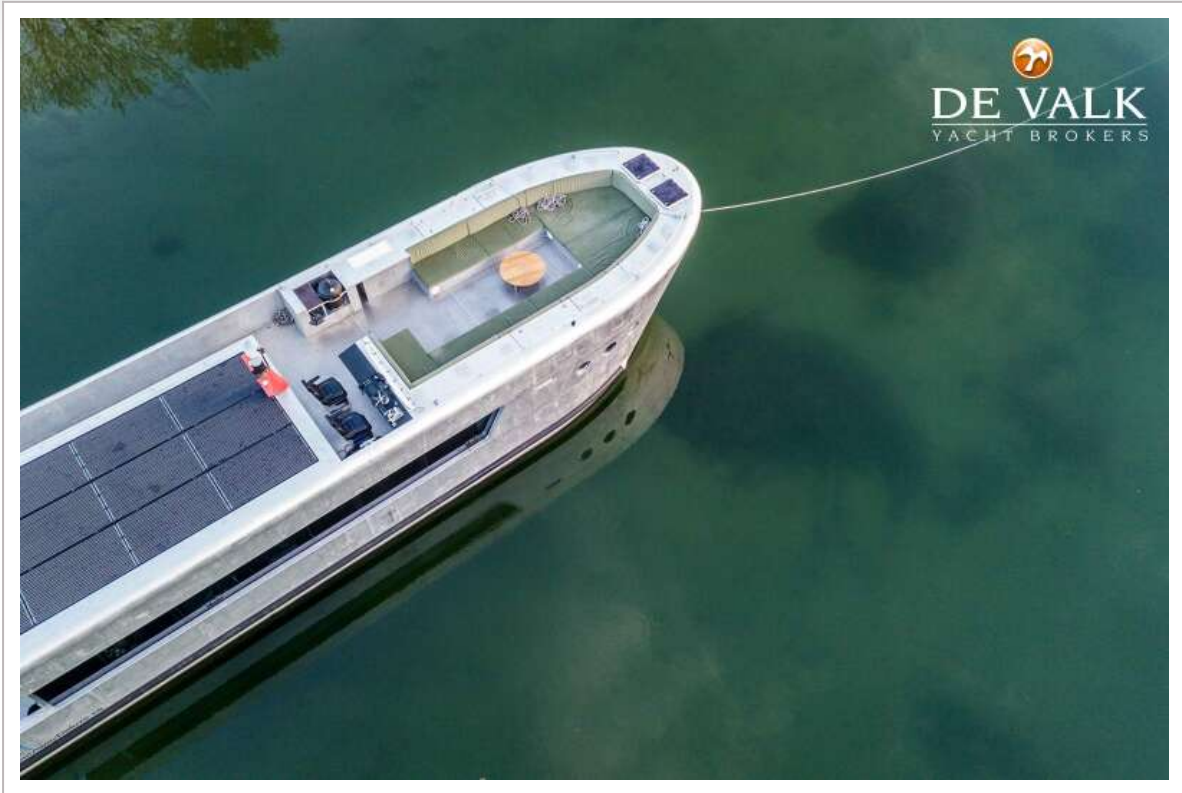

QROOZ FLOATING APARTMENT HOUSEBOAT