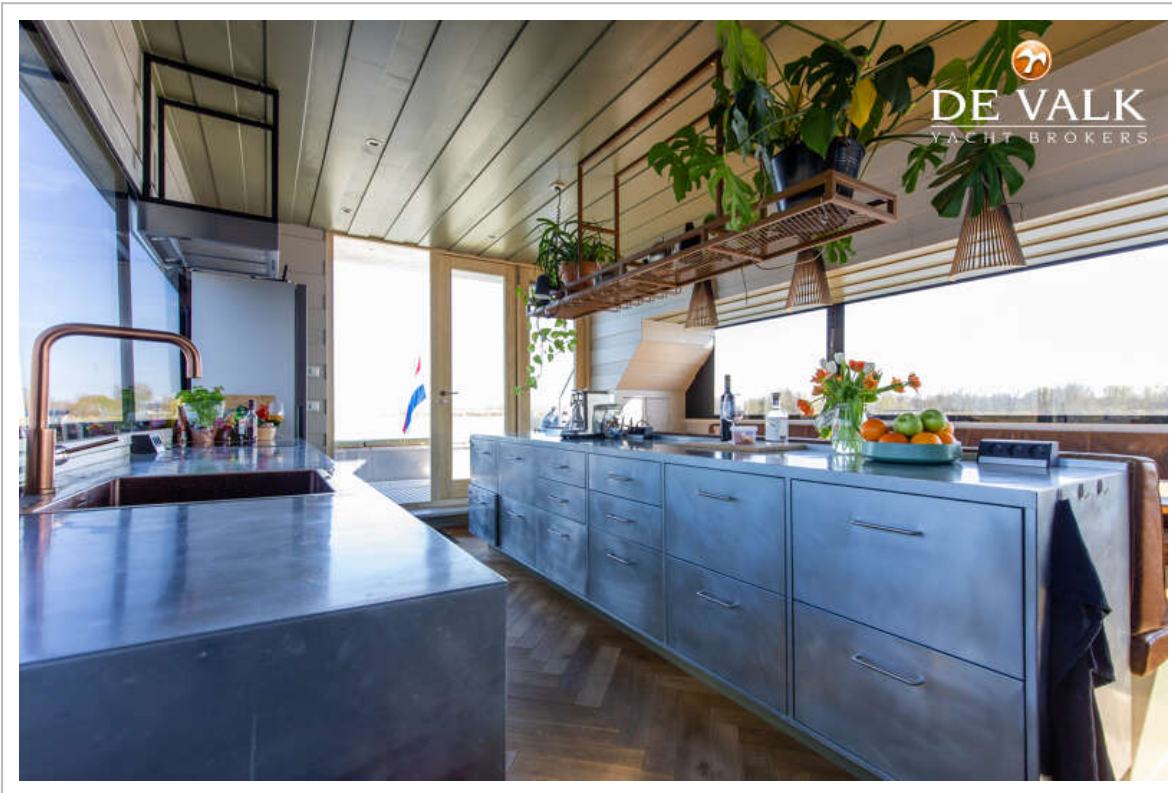

QROOZ FLOATING APARTMENT HOUSEBOAT