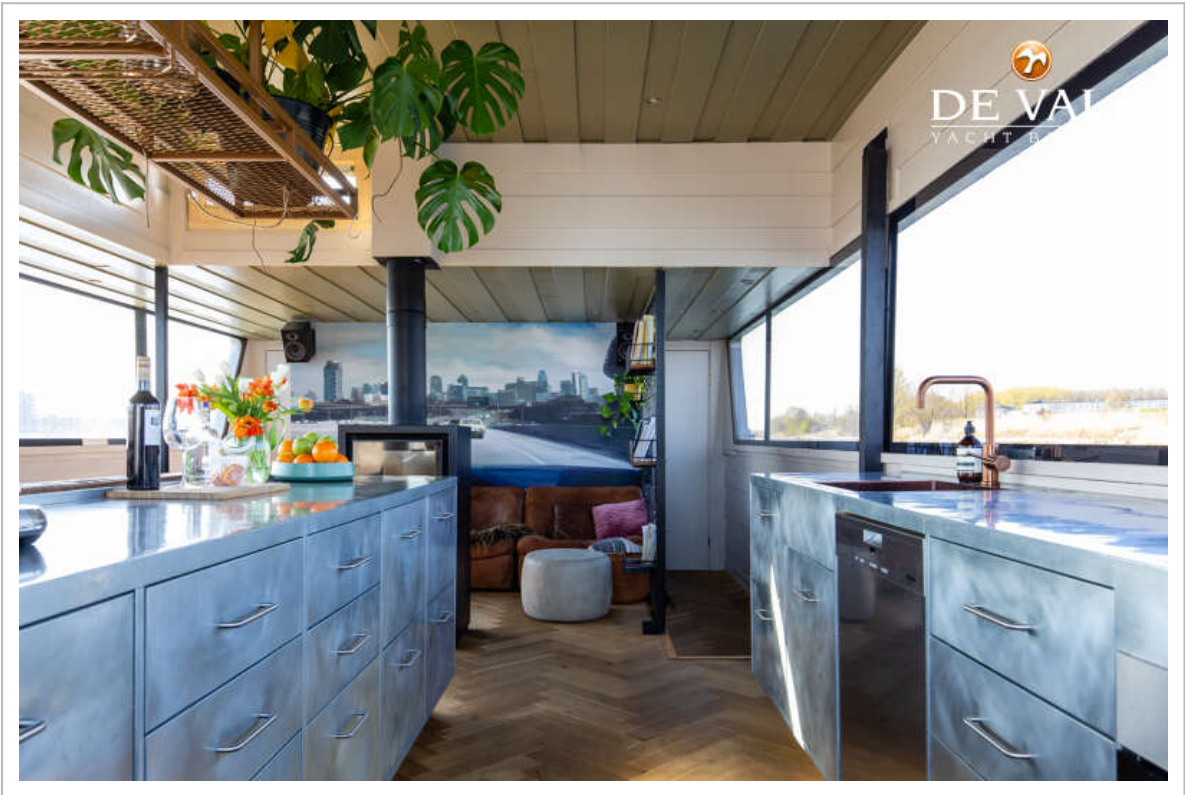

QROOZ FLOATING APARTMENT HOUSEBOAT