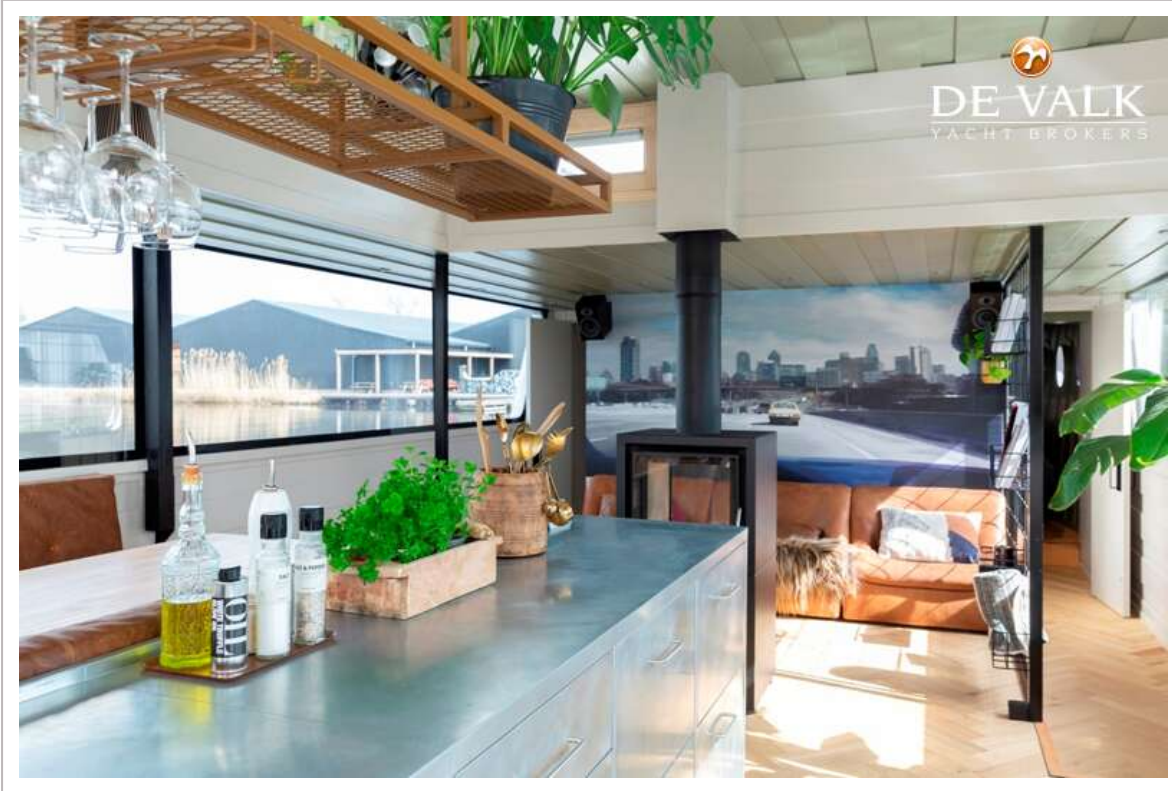

QROOZ FLOATING APARTMENT HOUSEBOAT