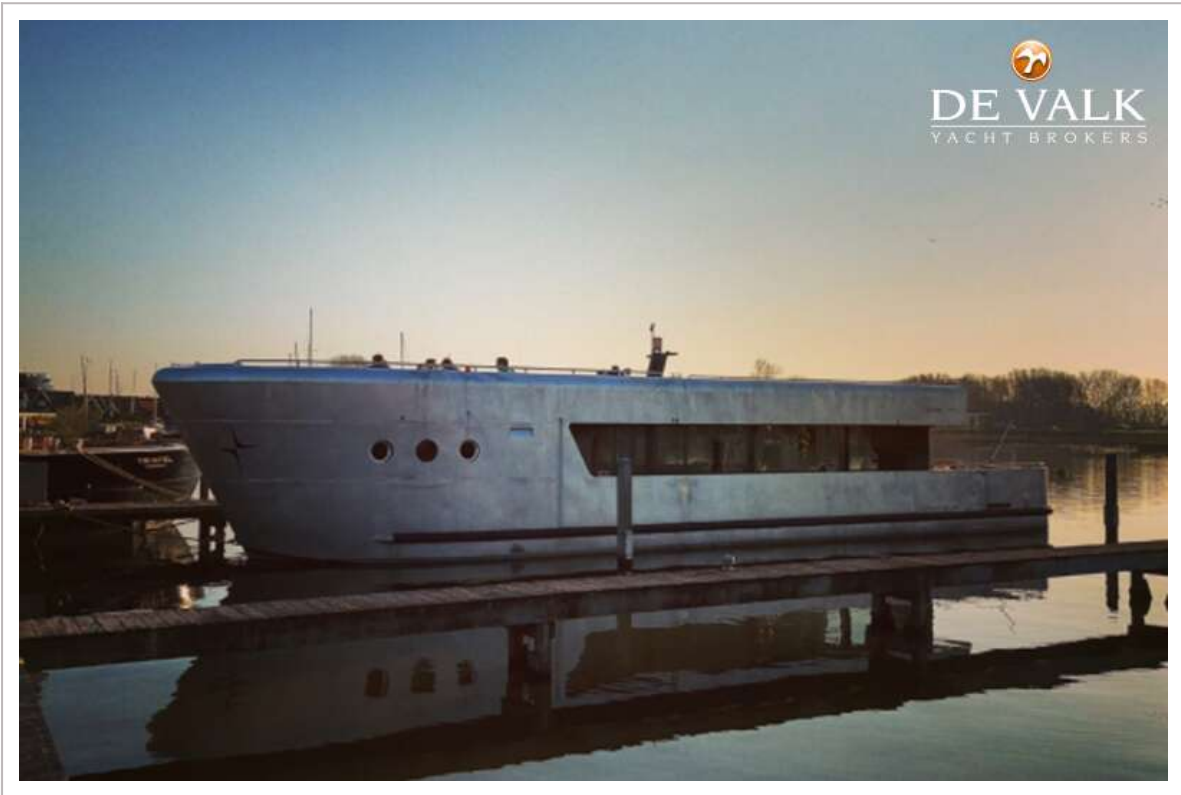

QROOZ FLOATING APARTMENT HOUSEBOAT