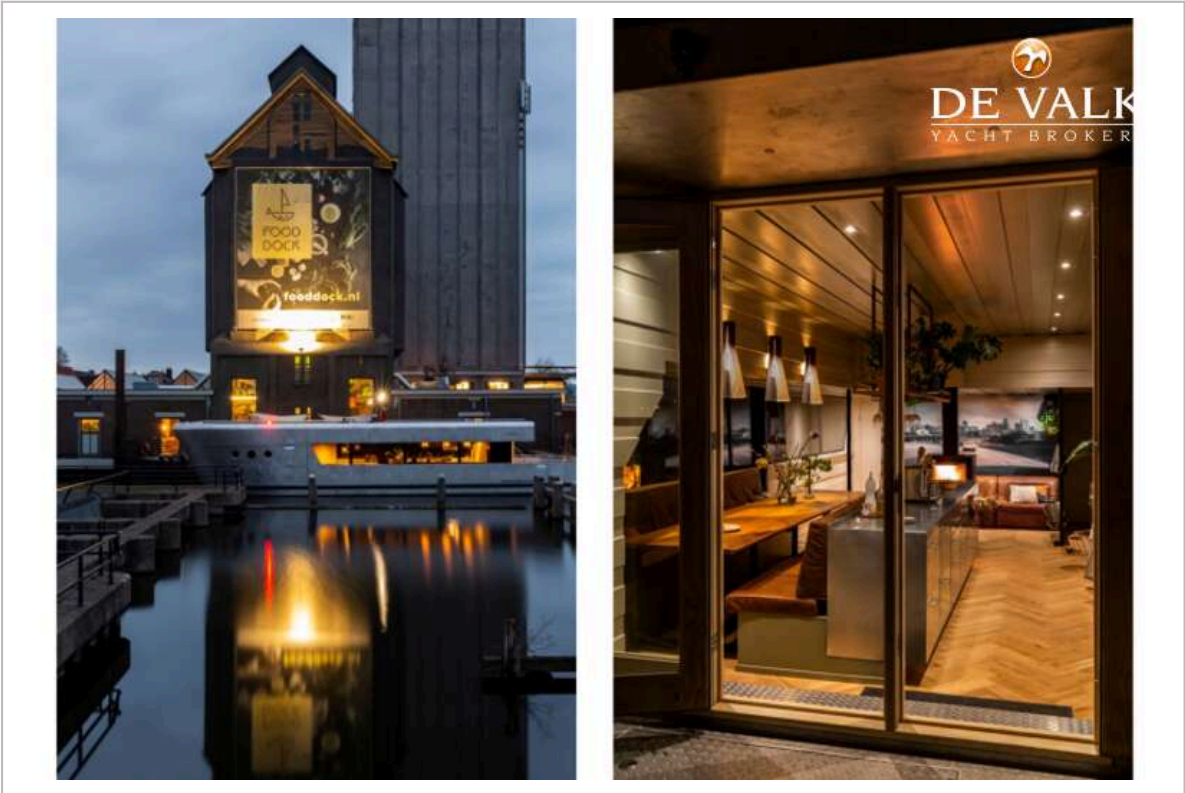

QROOZ FLOATING APARTMENT HOUSEBOAT