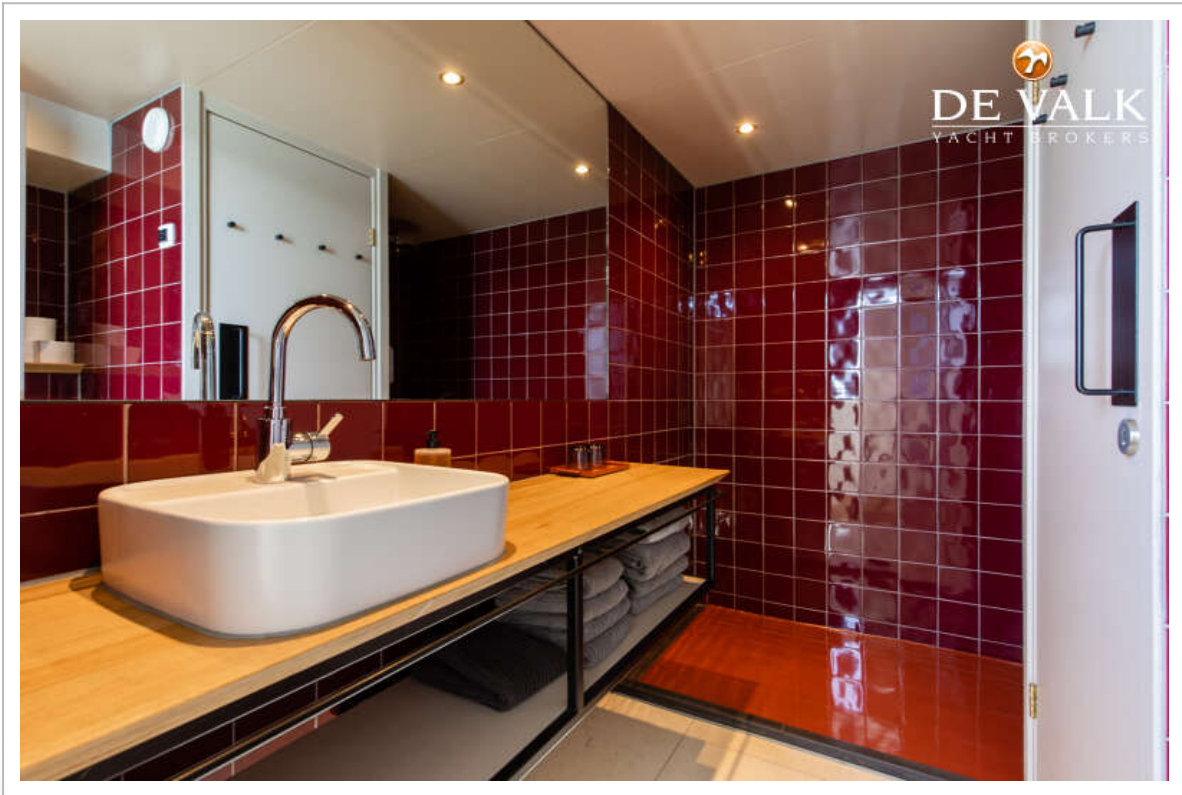

QROOZ FLOATING APARTMENT HOUSEBOAT