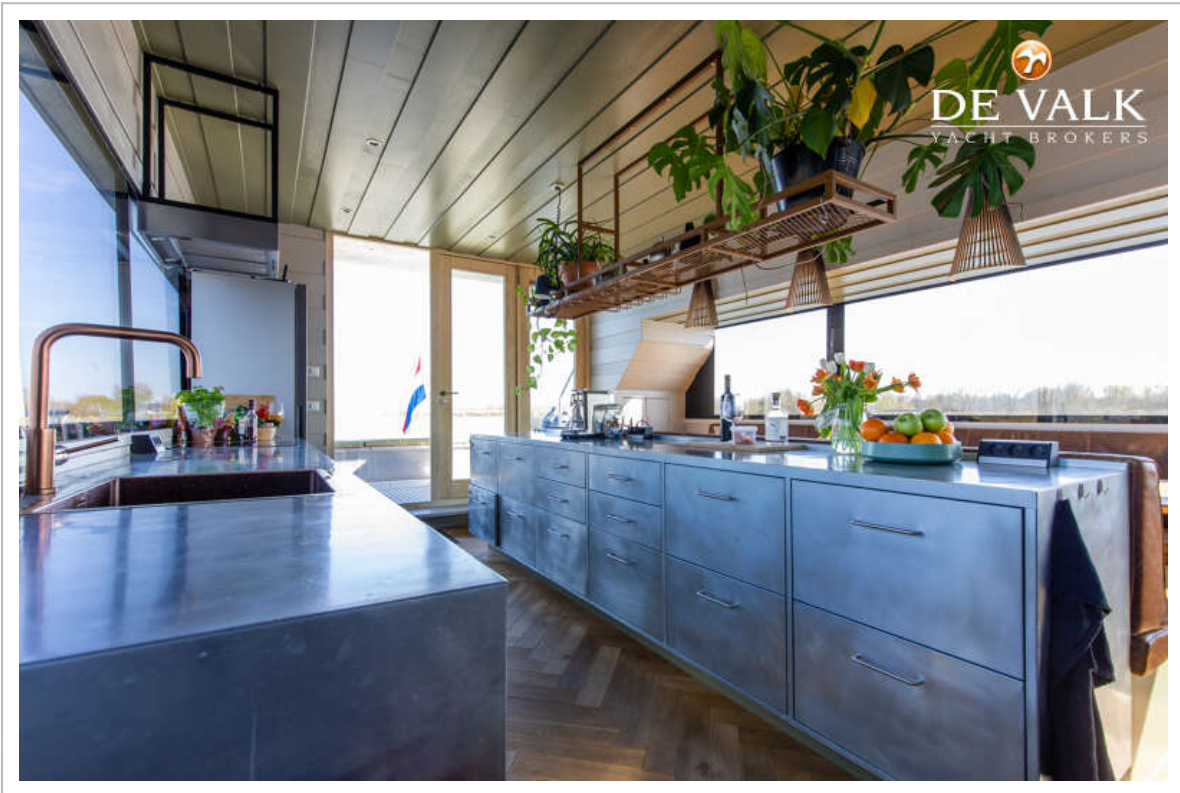

QROOZ FLOATING APARTMENT HOUSEBOAT