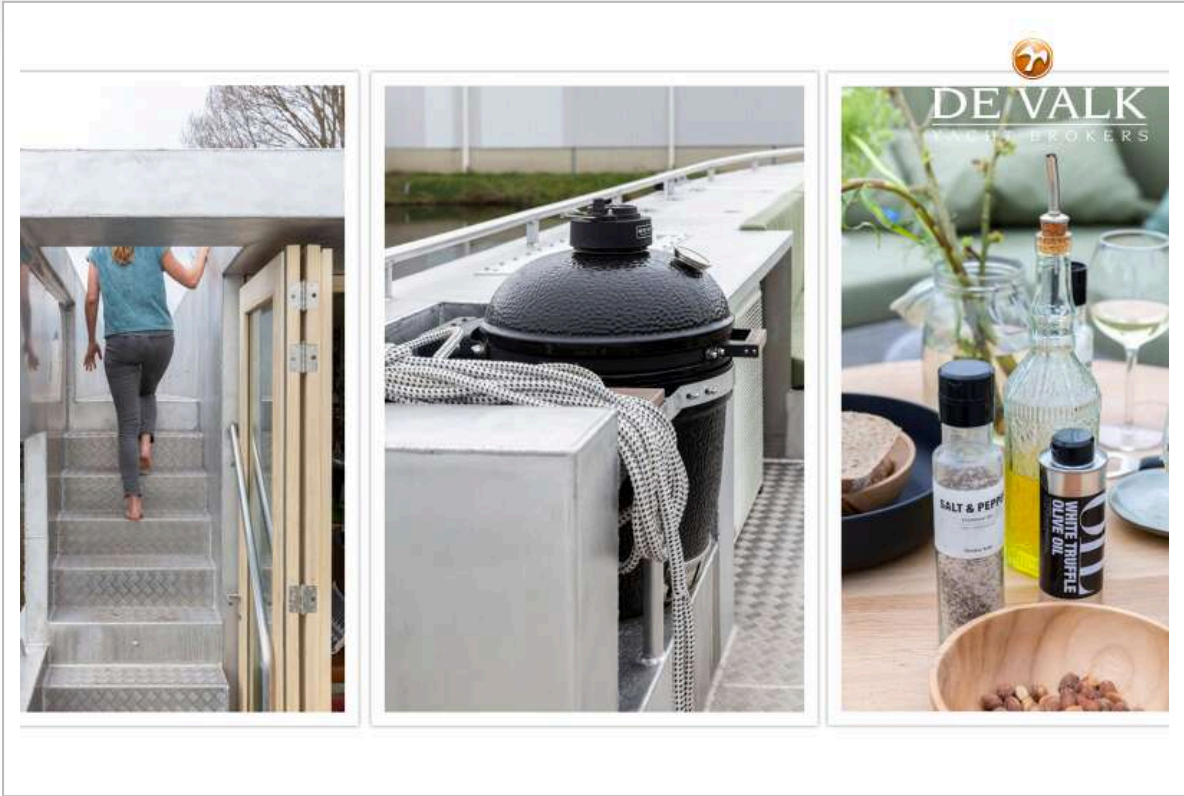

QROOZ FLOATING APARTMENT HOUSEBOAT