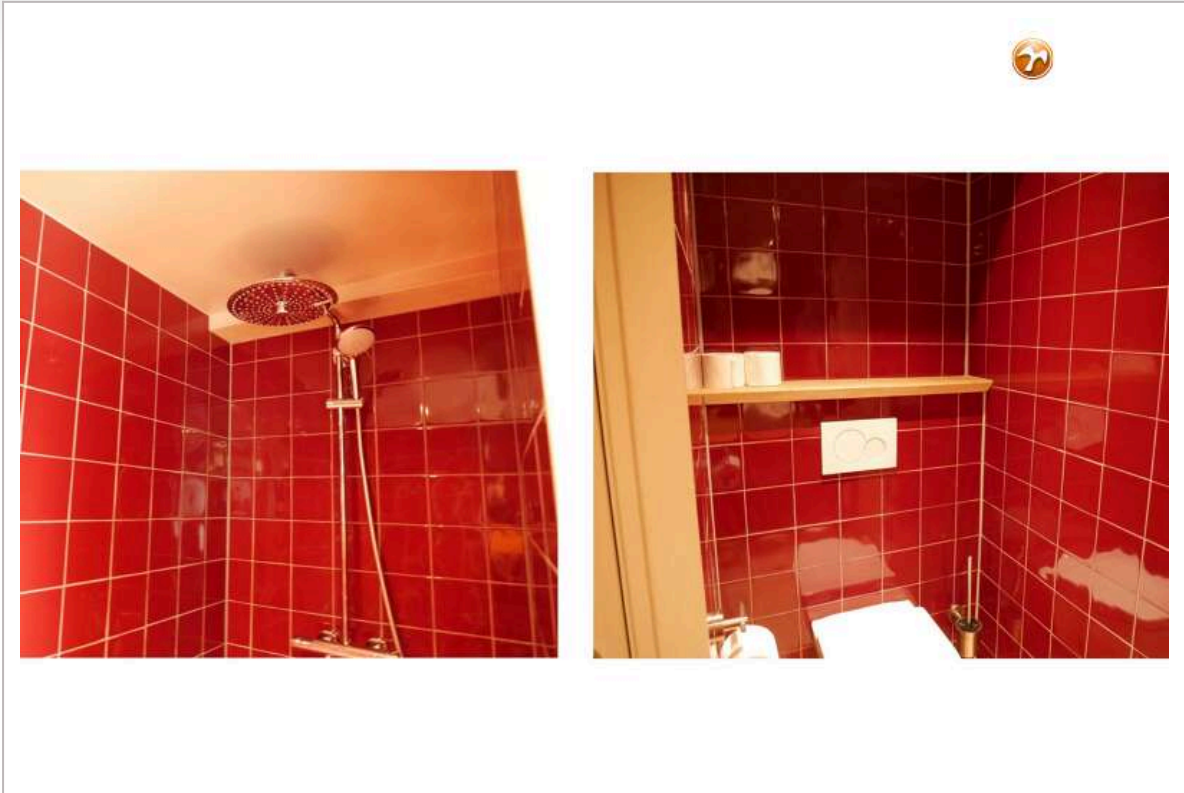

QROOZ FLOATING APARTMENT HOUSEBOAT