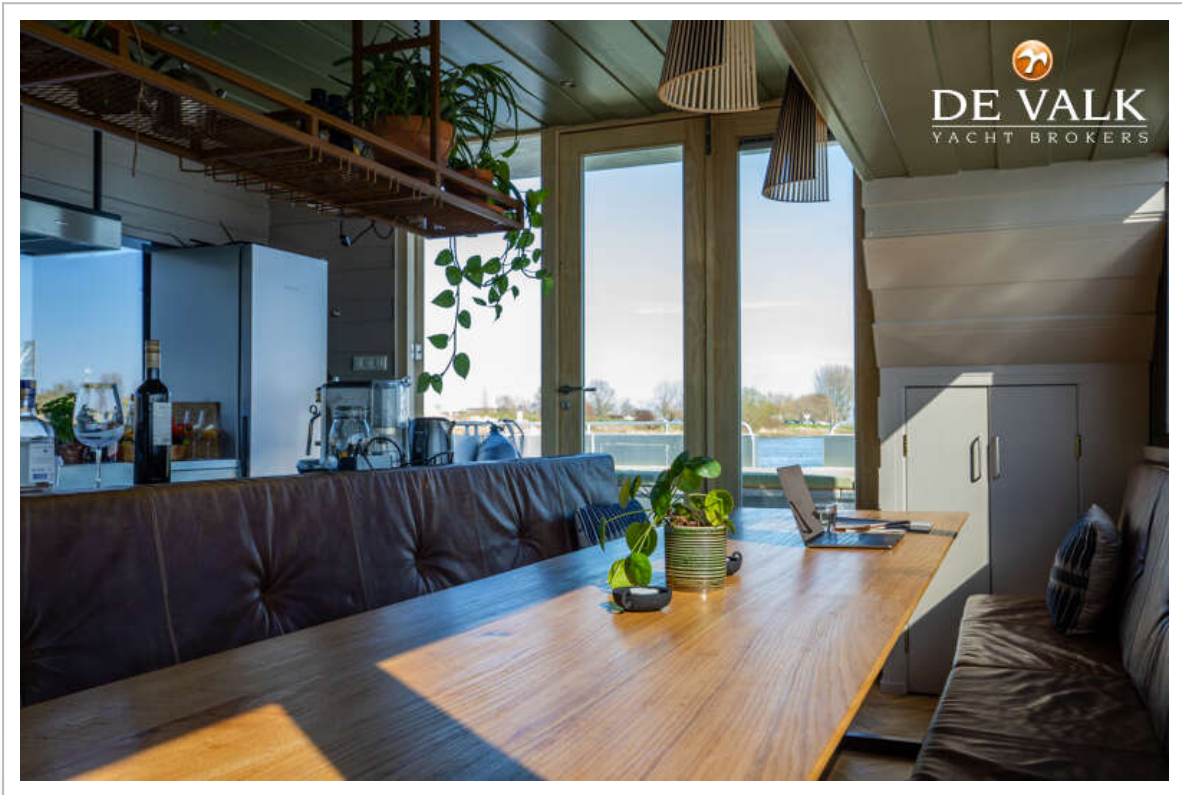

QROOZ FLOATING APARTMENT HOUSEBOAT