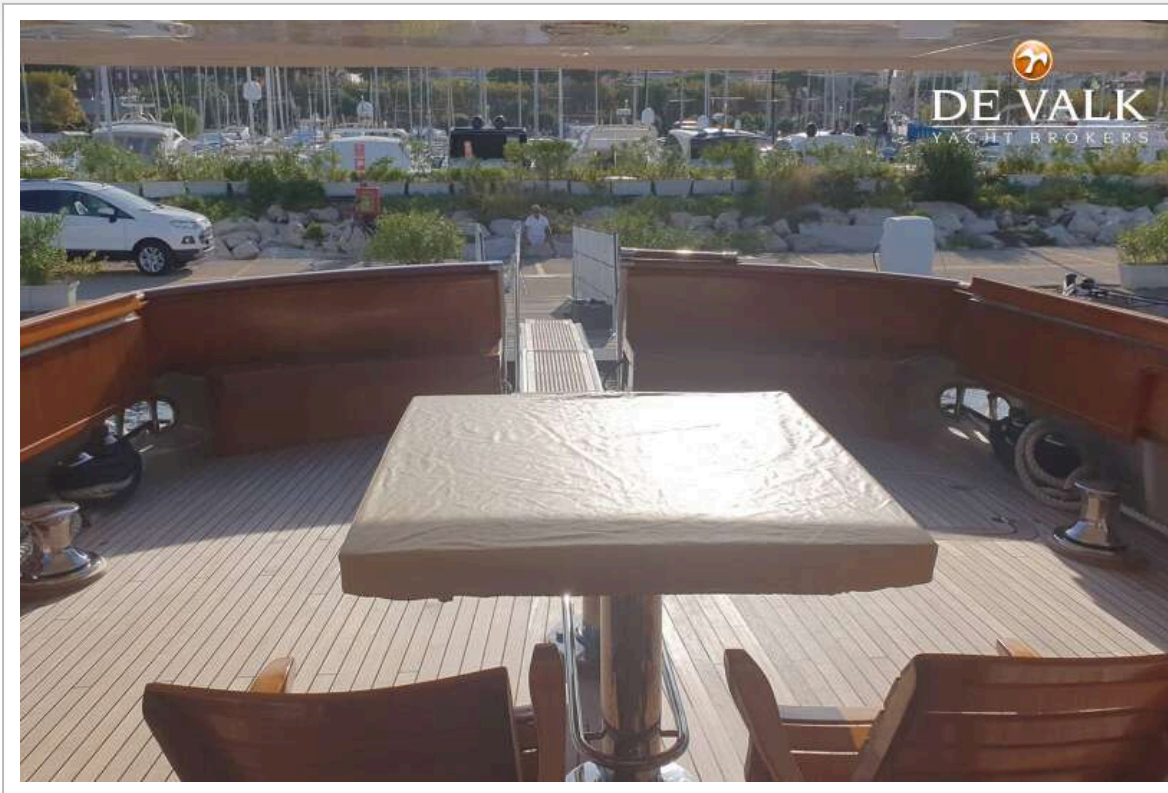

HALL RUSSELL AND CO NAVETTA