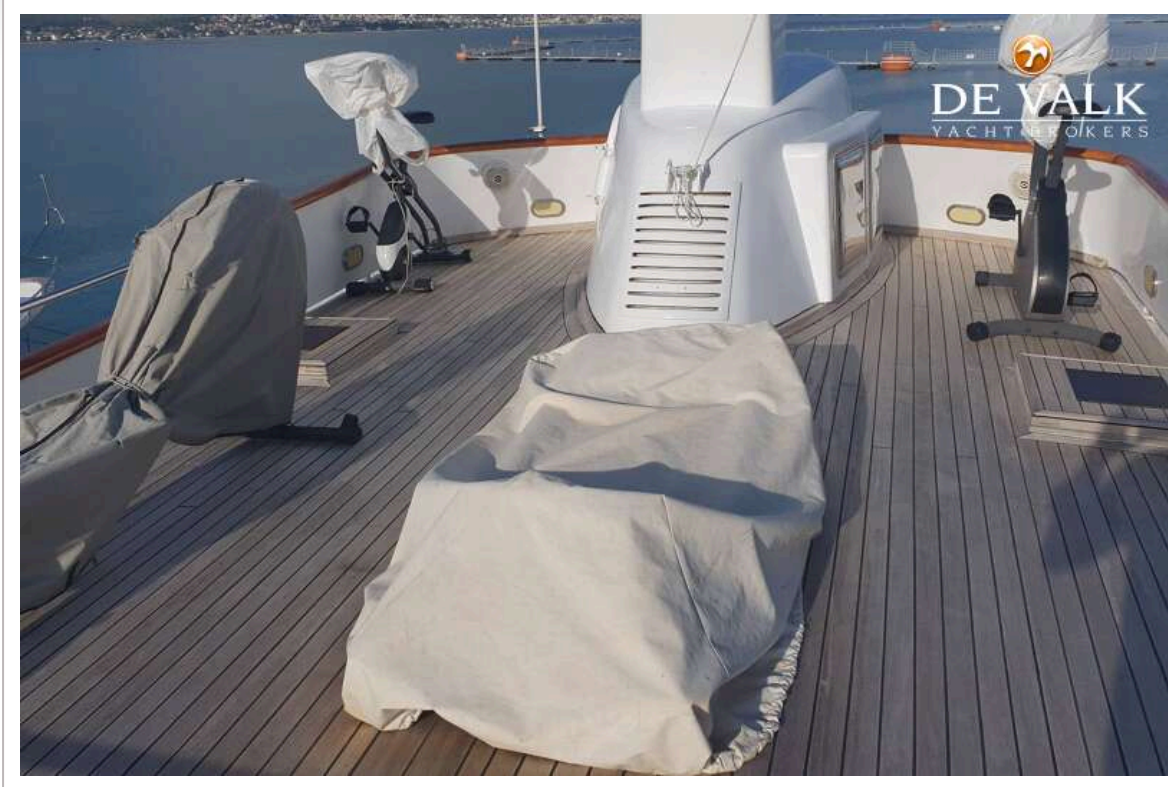

HALL RUSSELL AND CO NAVETTA