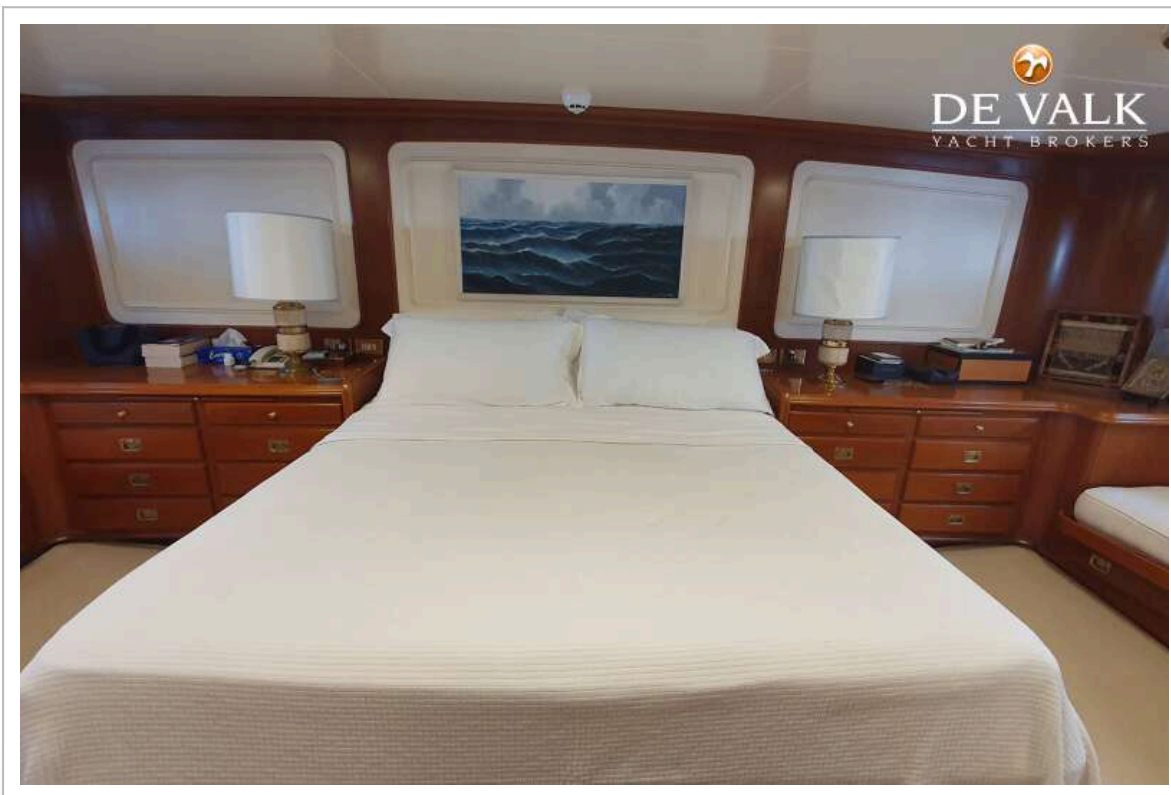

HALL RUSSELL AND CO NAVETTA