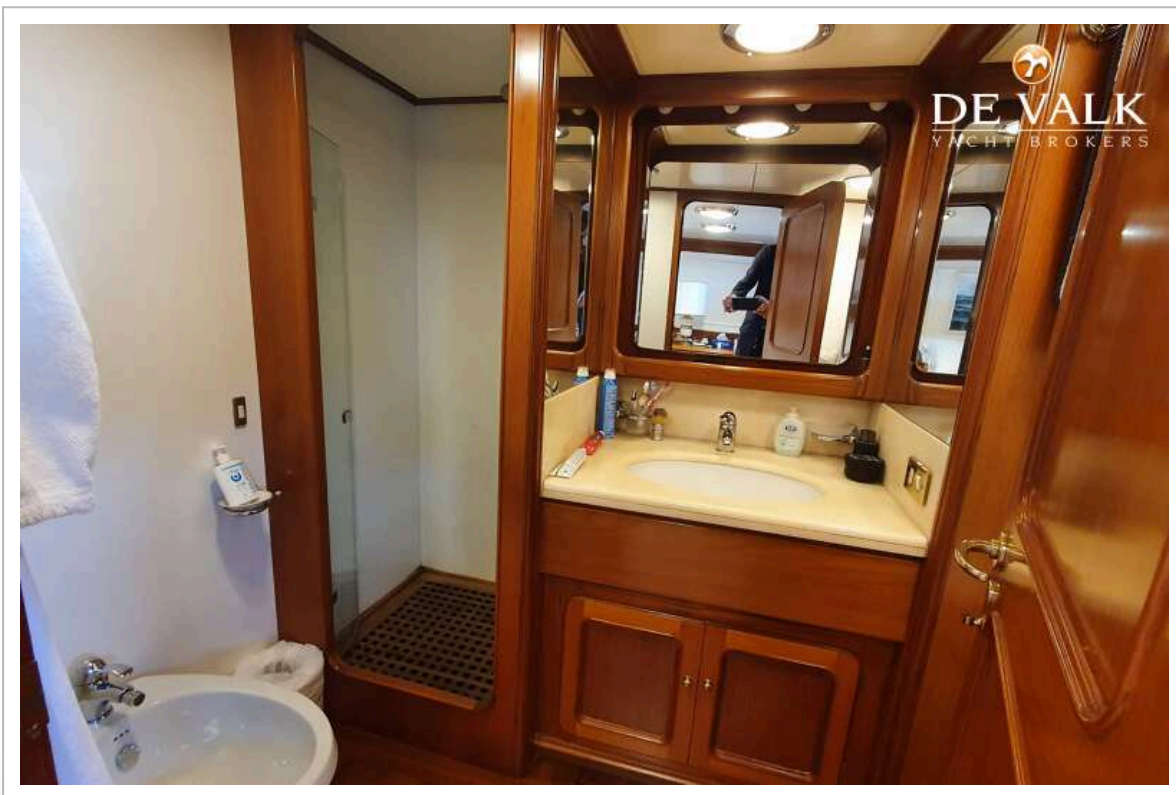

HALL RUSSELL AND CO NAVETTA