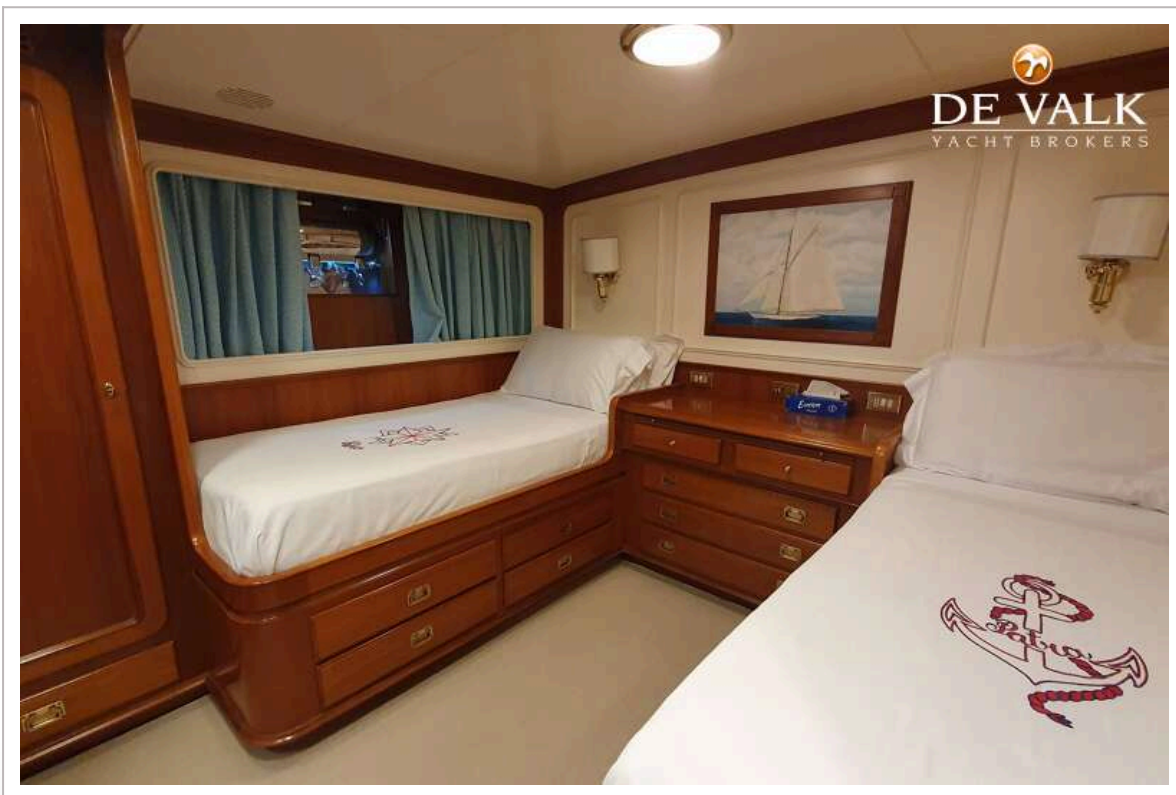

HALL RUSSELL AND CO NAVETTA