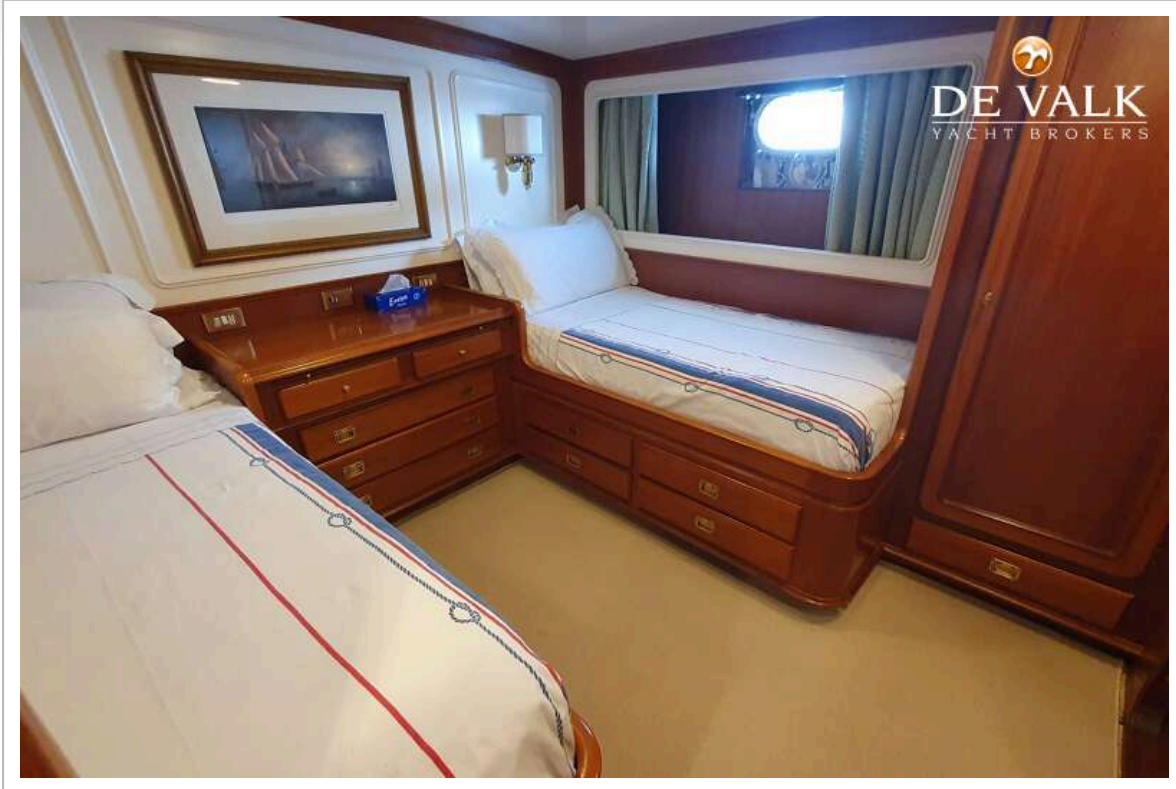

HALL RUSSELL AND CO NAVETTA