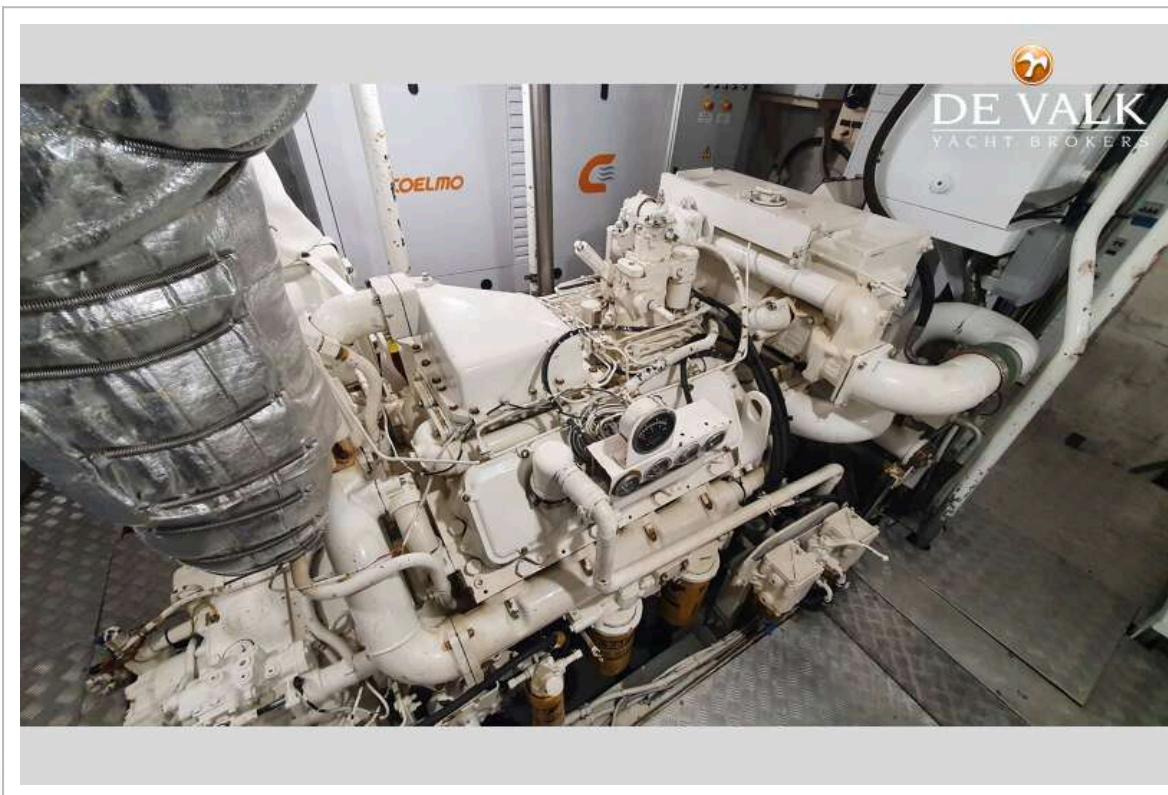

HALL RUSSELL AND CO NAVETTA