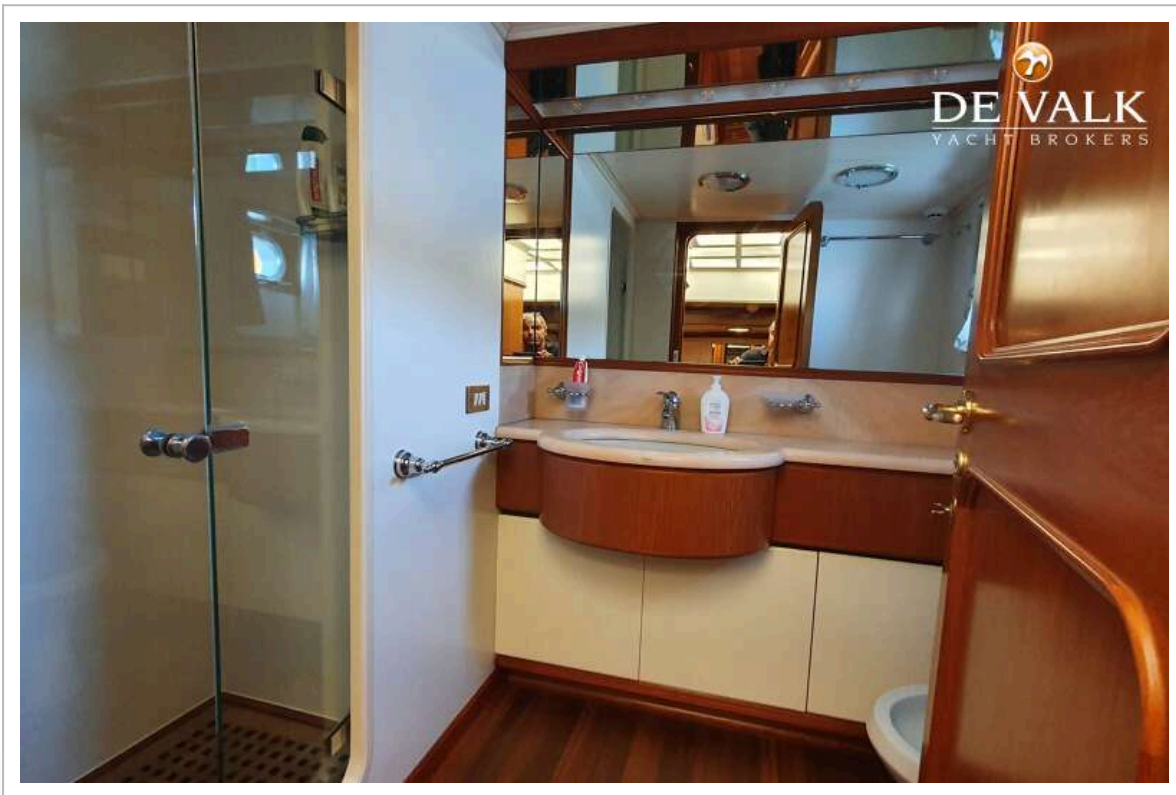

HALL RUSSELL AND CO NAVETTA