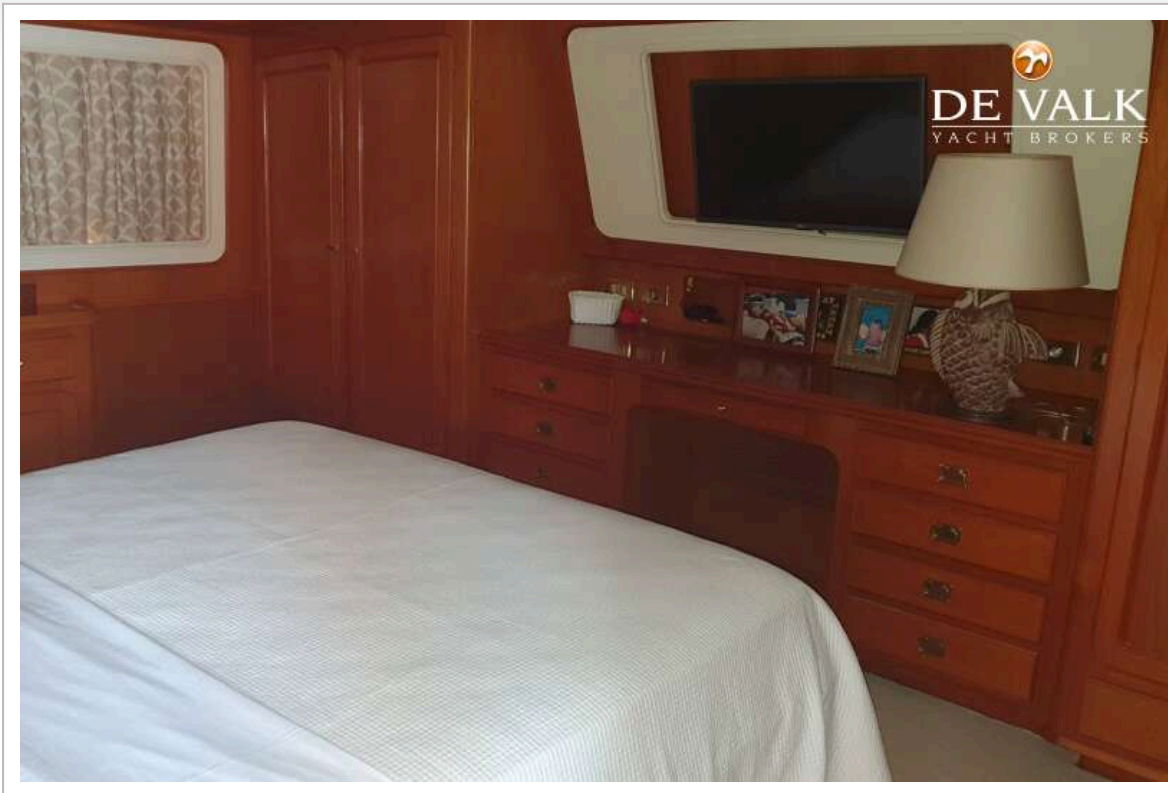

HALL RUSSELL AND CO NAVETTA