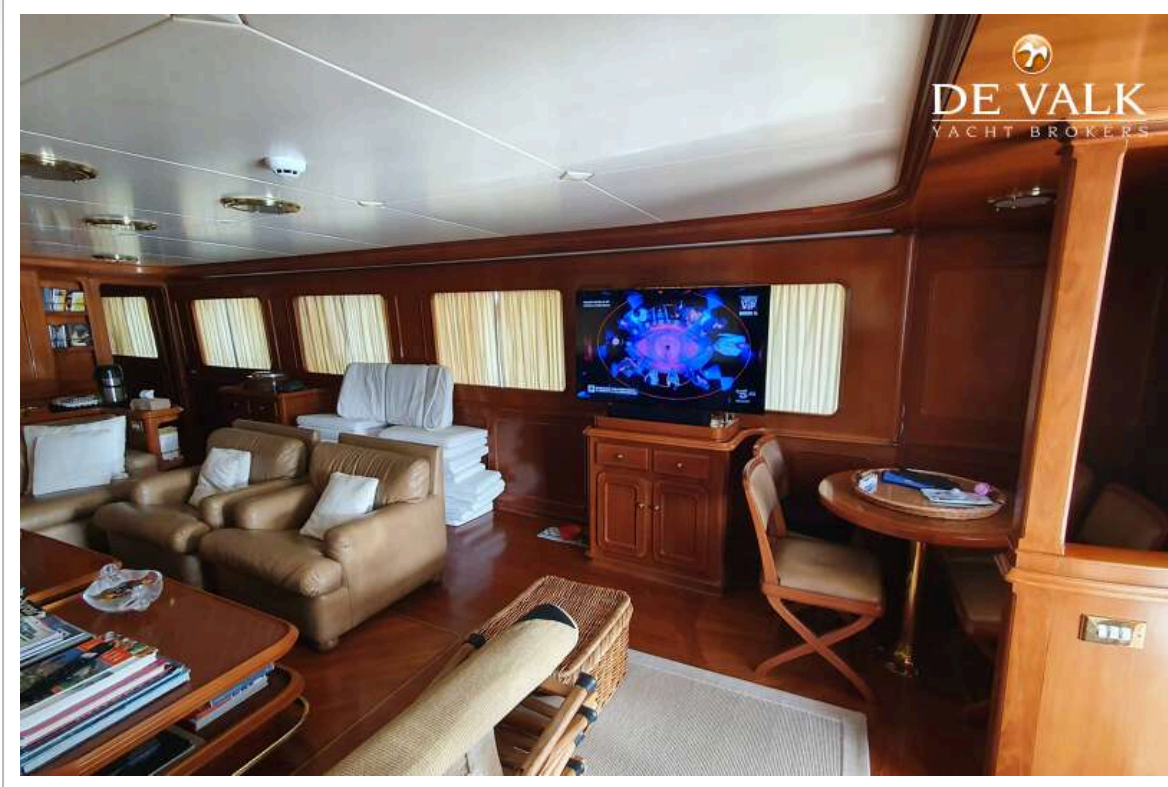

HALL RUSSELL AND CO NAVETTA