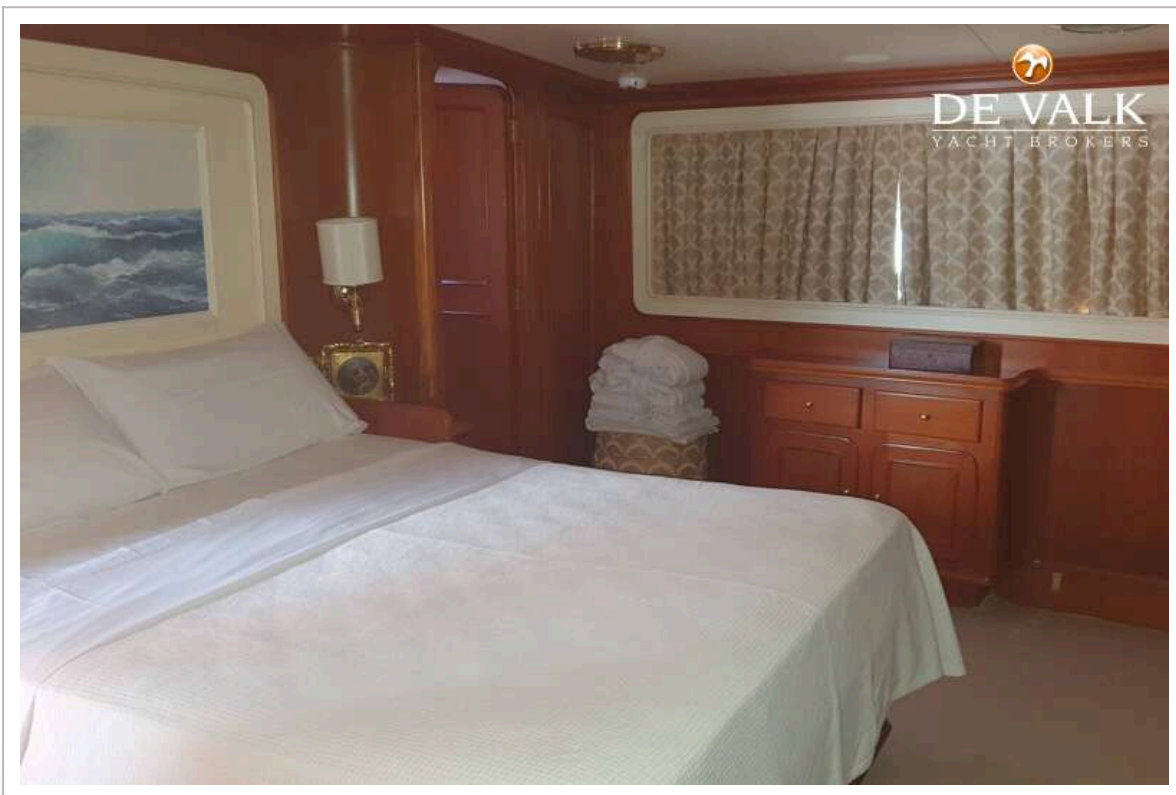

HALL RUSSELL AND CO NAVETTA