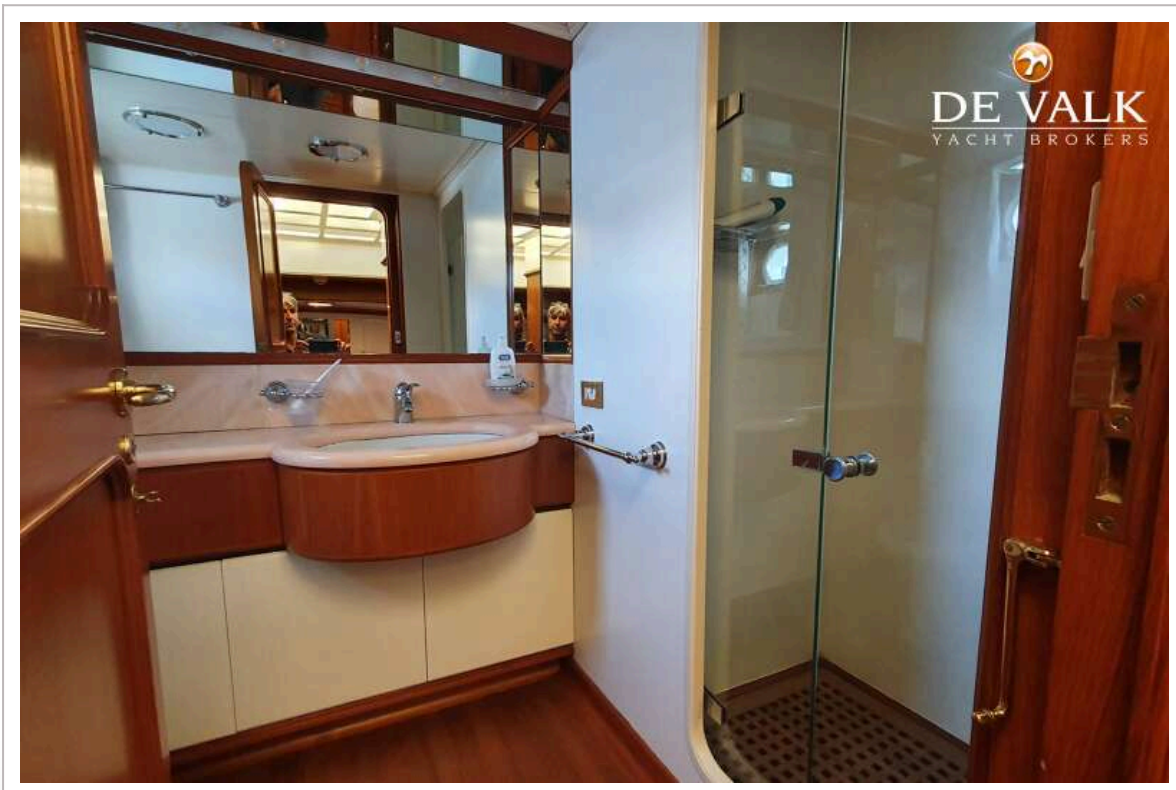

HALL RUSSELL AND CO NAVETTA