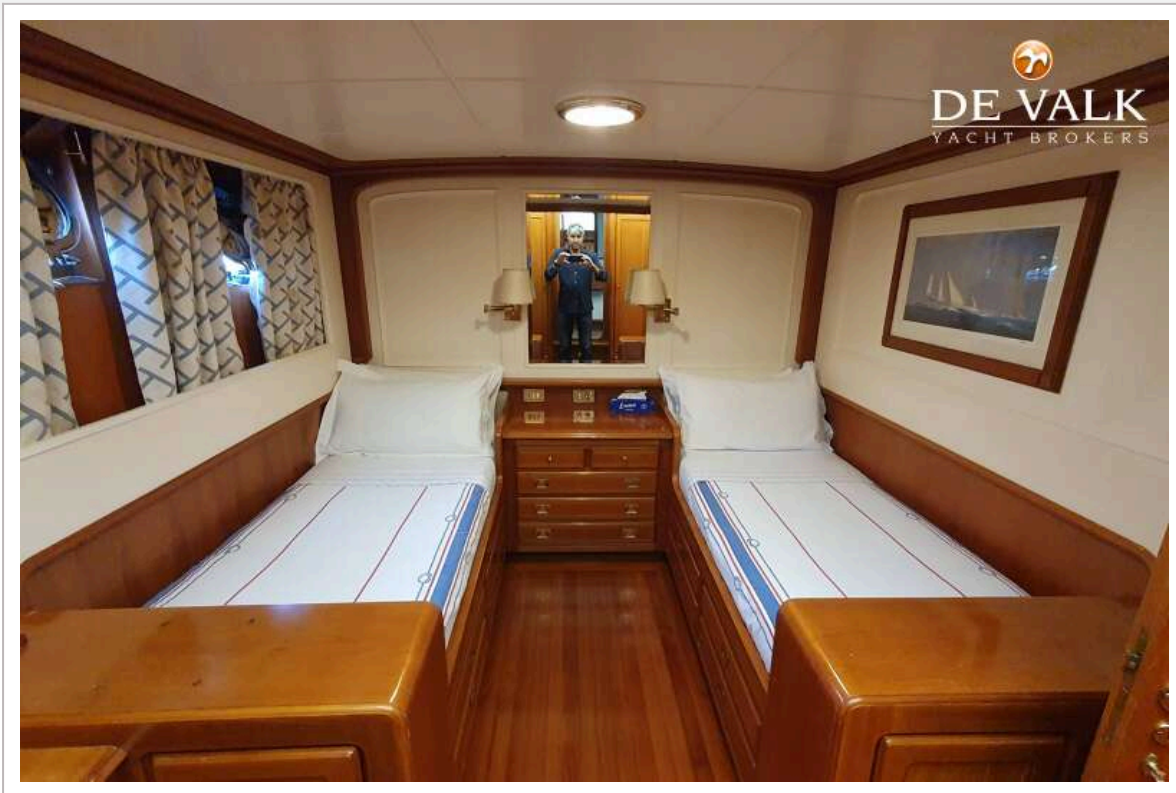

HALL RUSSELL AND CO NAVETTA