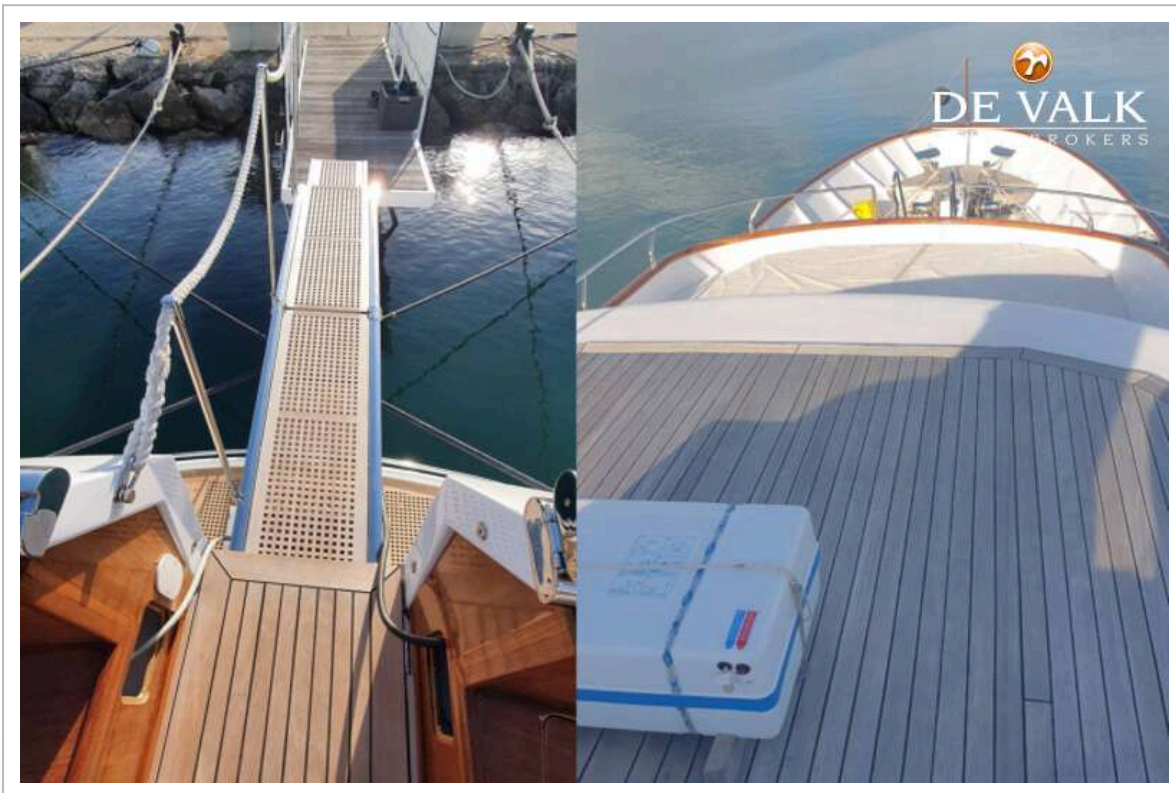

HALL RUSSELL AND CO NAVETTA