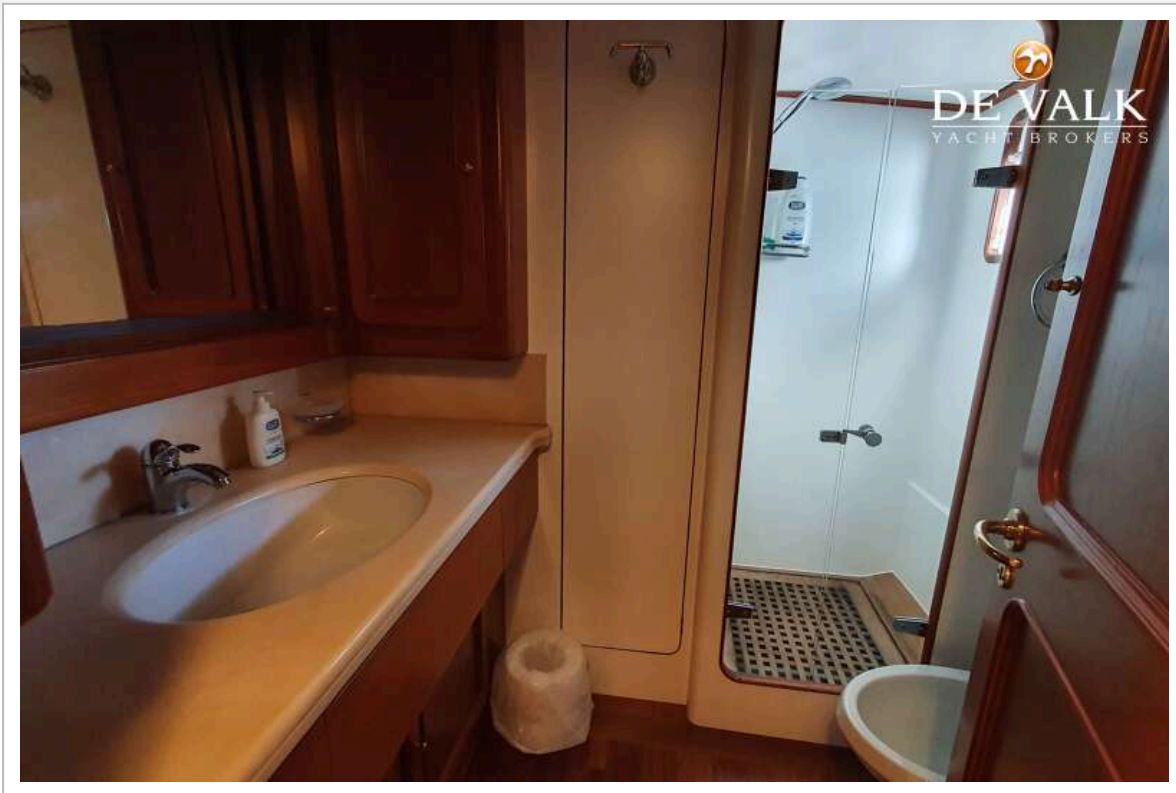

HALL RUSSELL AND CO NAVETTA