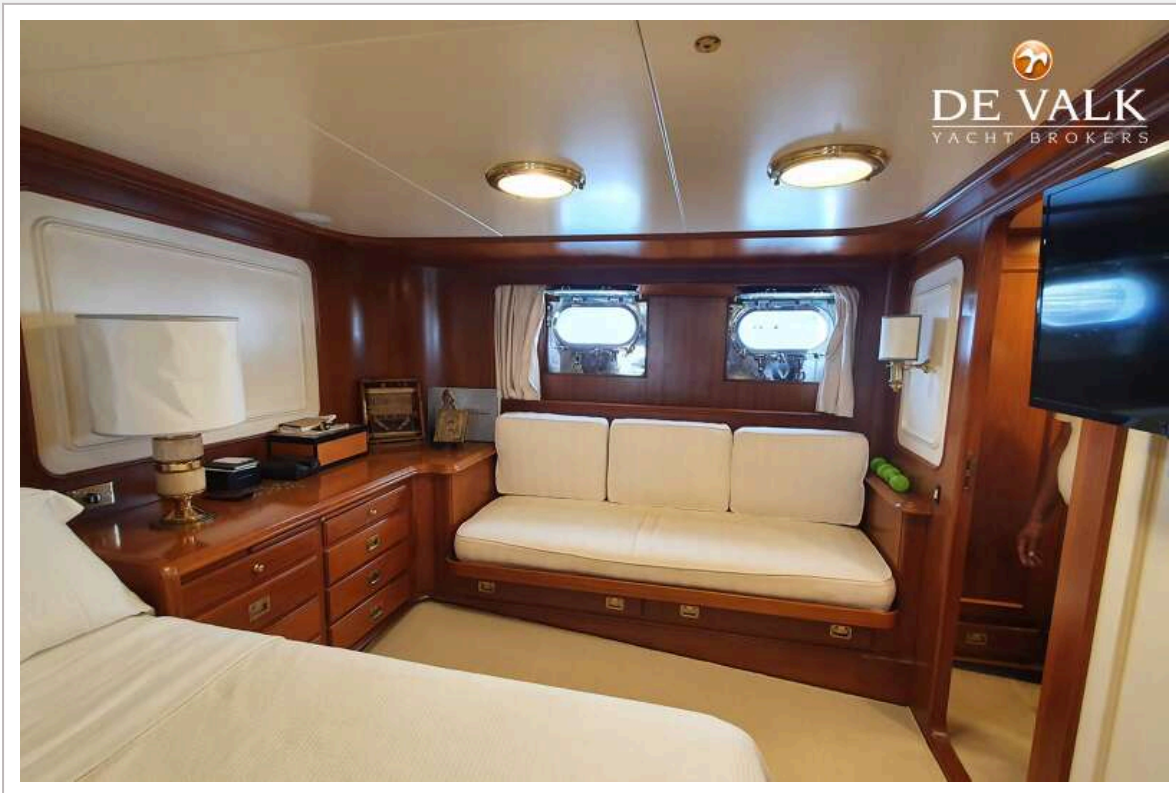

HALL RUSSELL AND CO NAVETTA