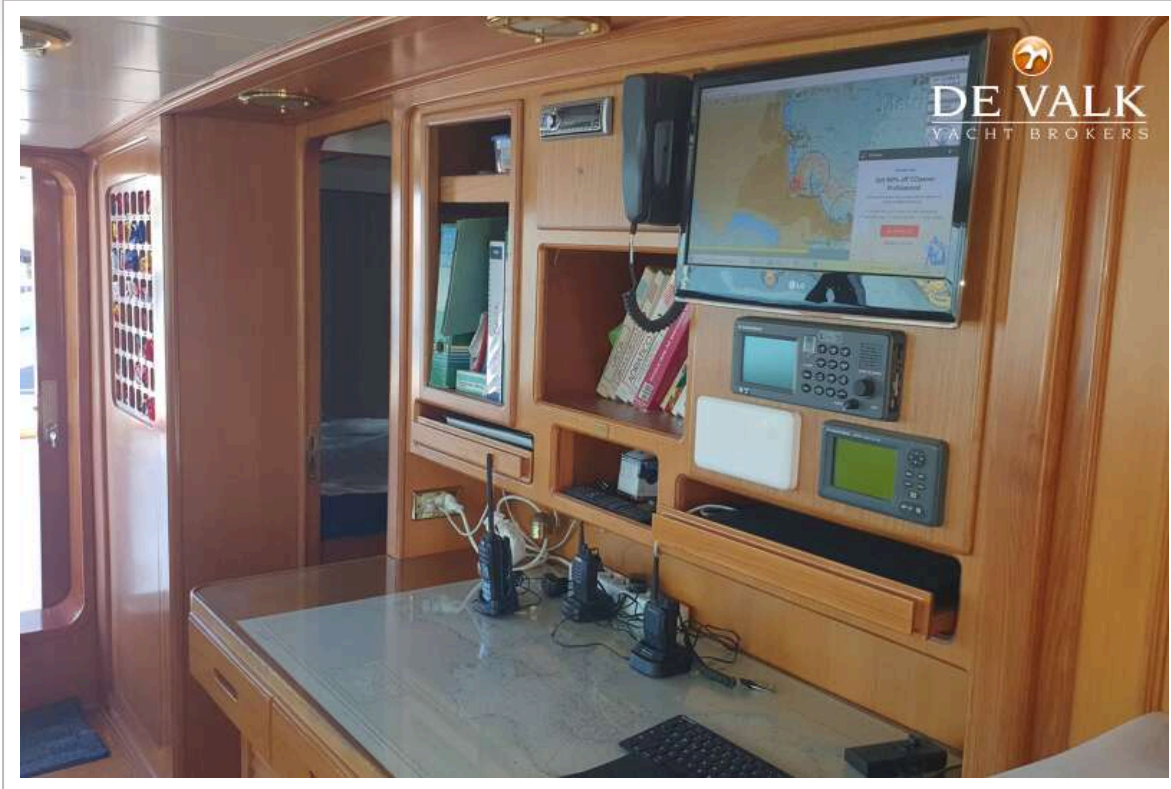

HALL RUSSELL AND CO NAVETTA