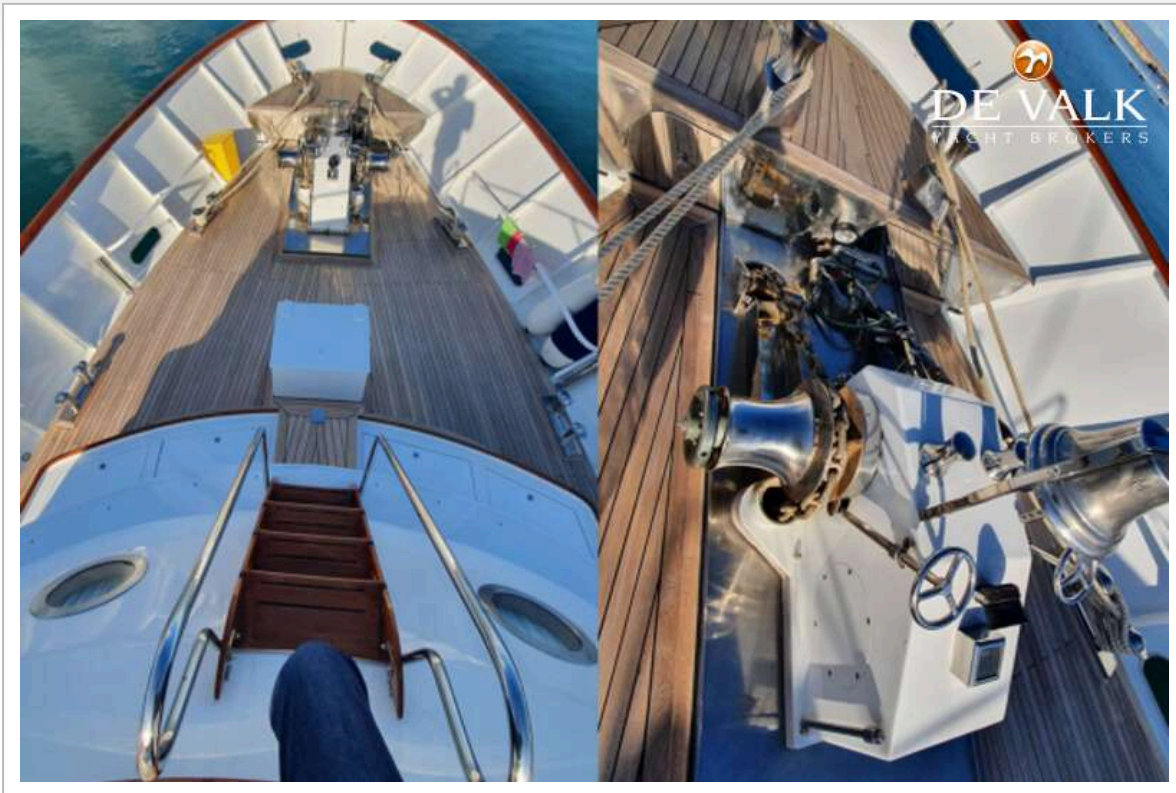

HALL RUSSELL AND CO NAVETTA