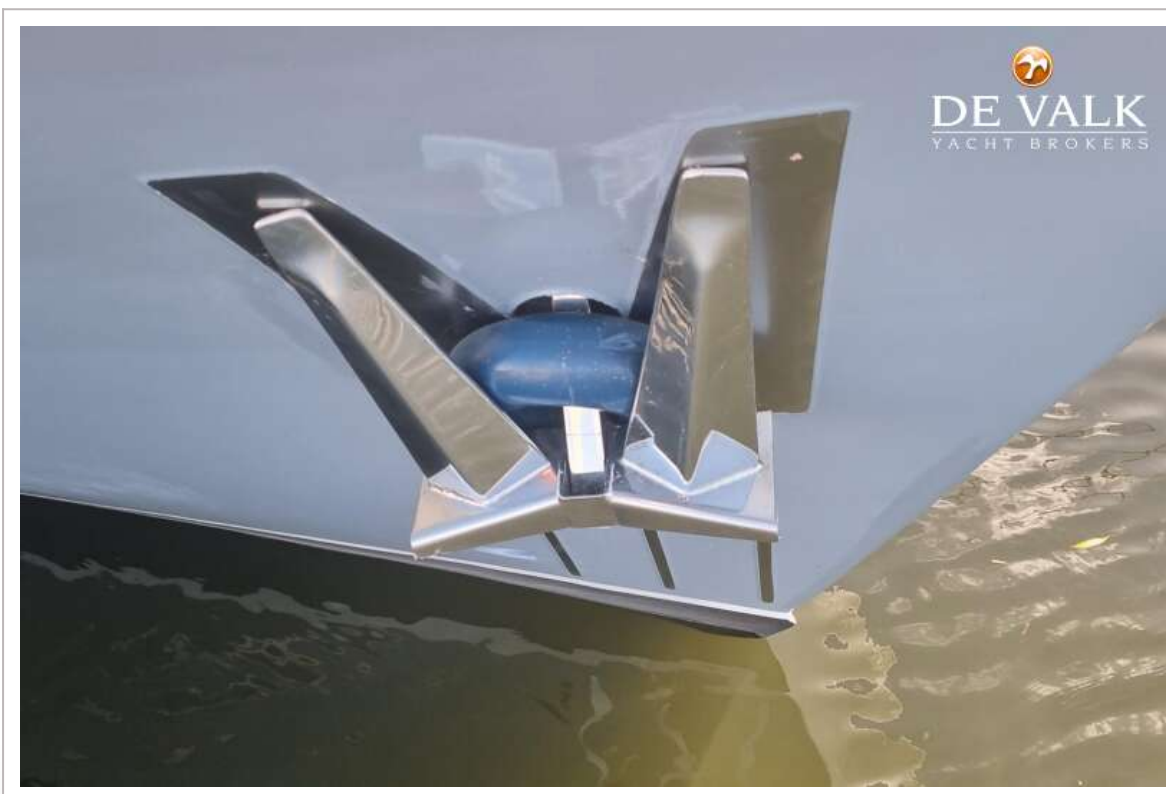

FALLAATSTER 1400 DECKSALOON KOTTER