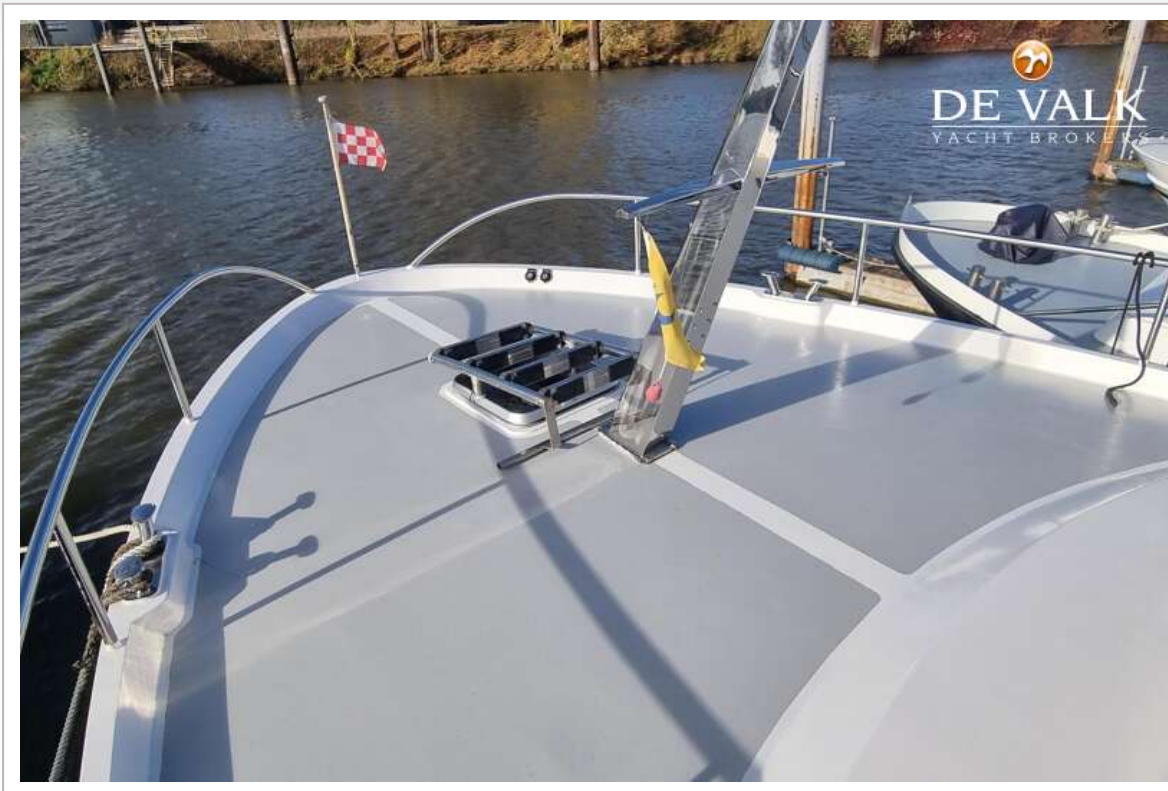

FALLAATSTER 1400 DECKSALOON KOTTER