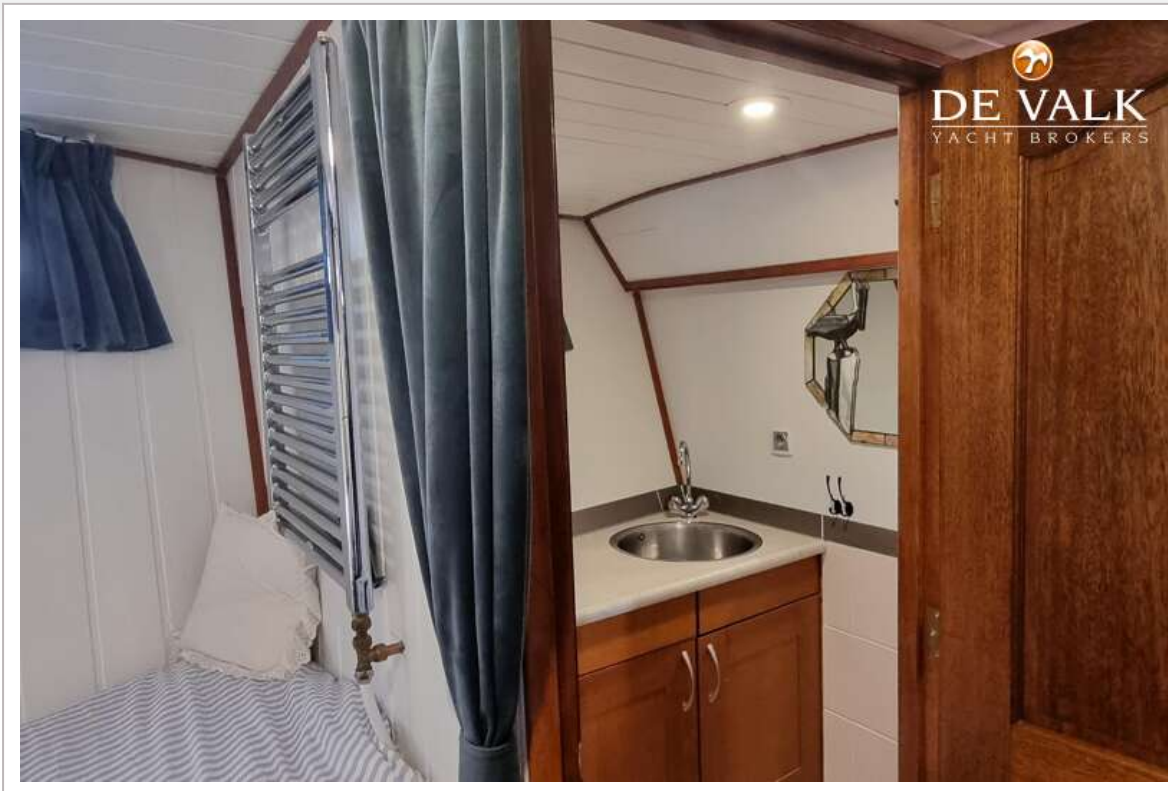

FALLAATSTER 1400 DECKSALOON KOTTER