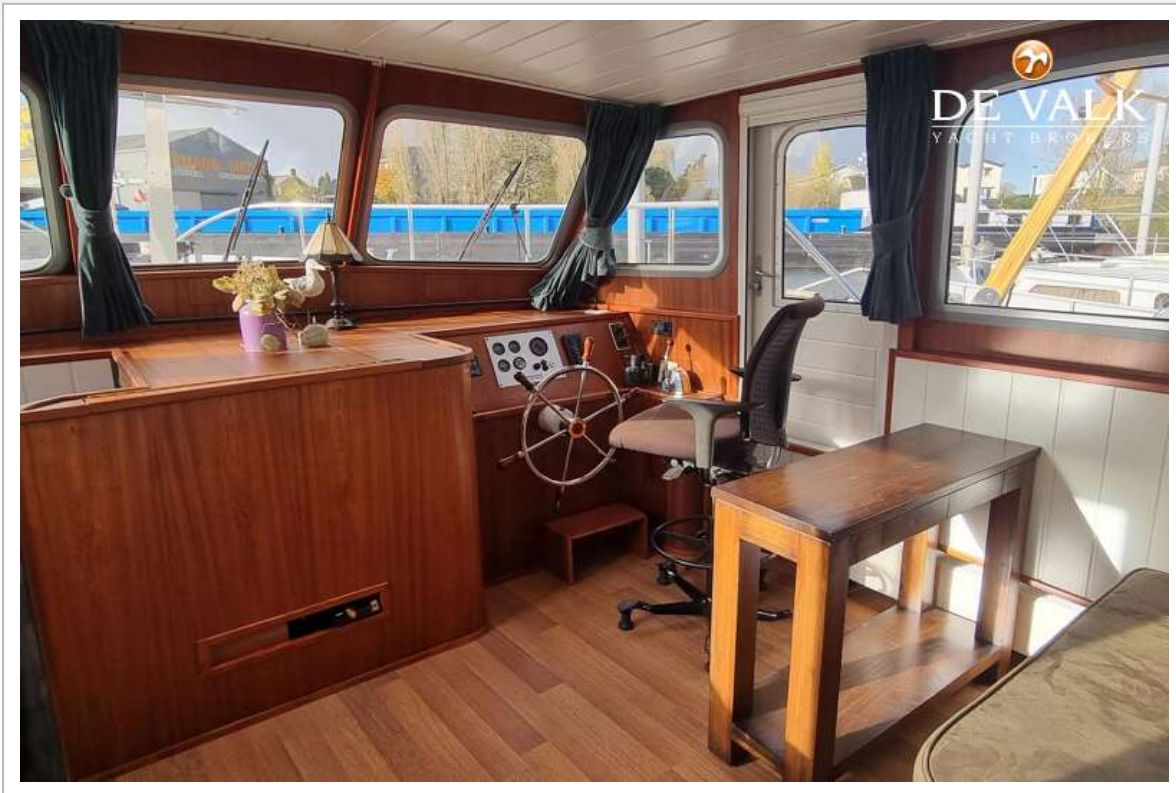

FALLAATSTER 1400 DECKSALOON KOTTER