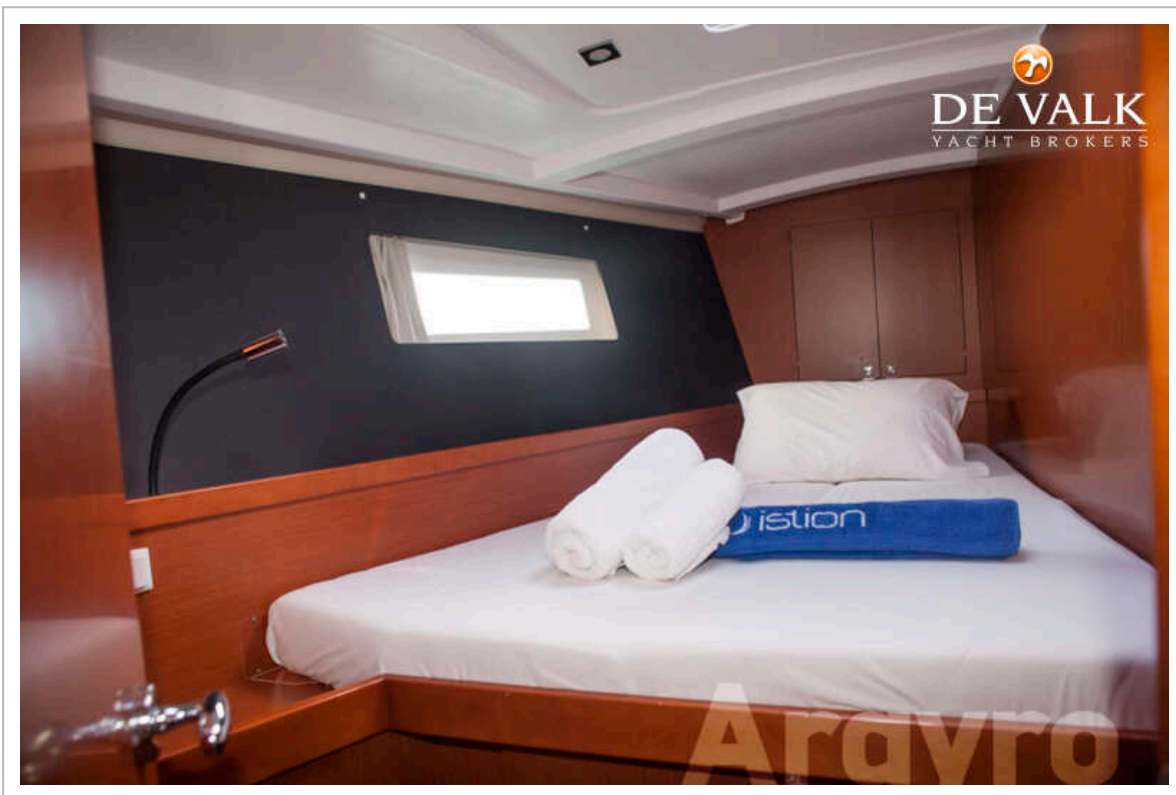

BENETEAU OCEANIS 45