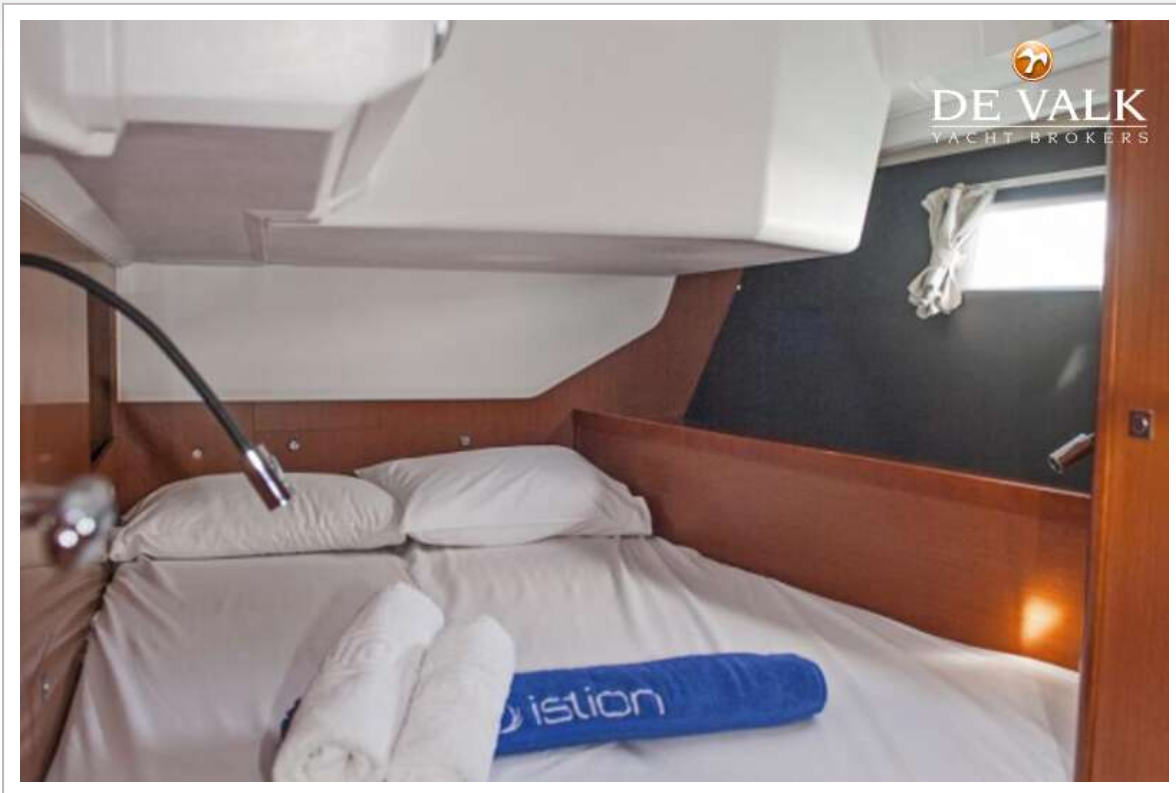

BENETEAU OCEANIS 45