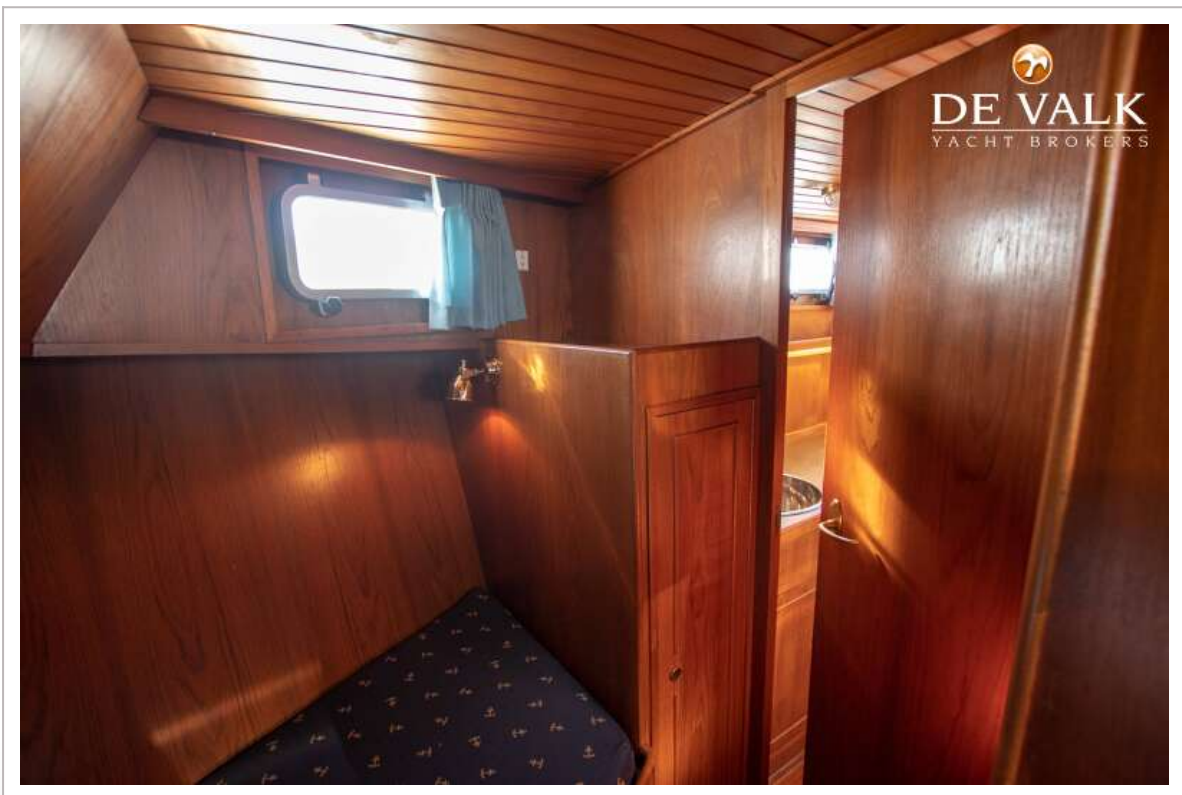

DE RUITER KOTTER 1350 AK