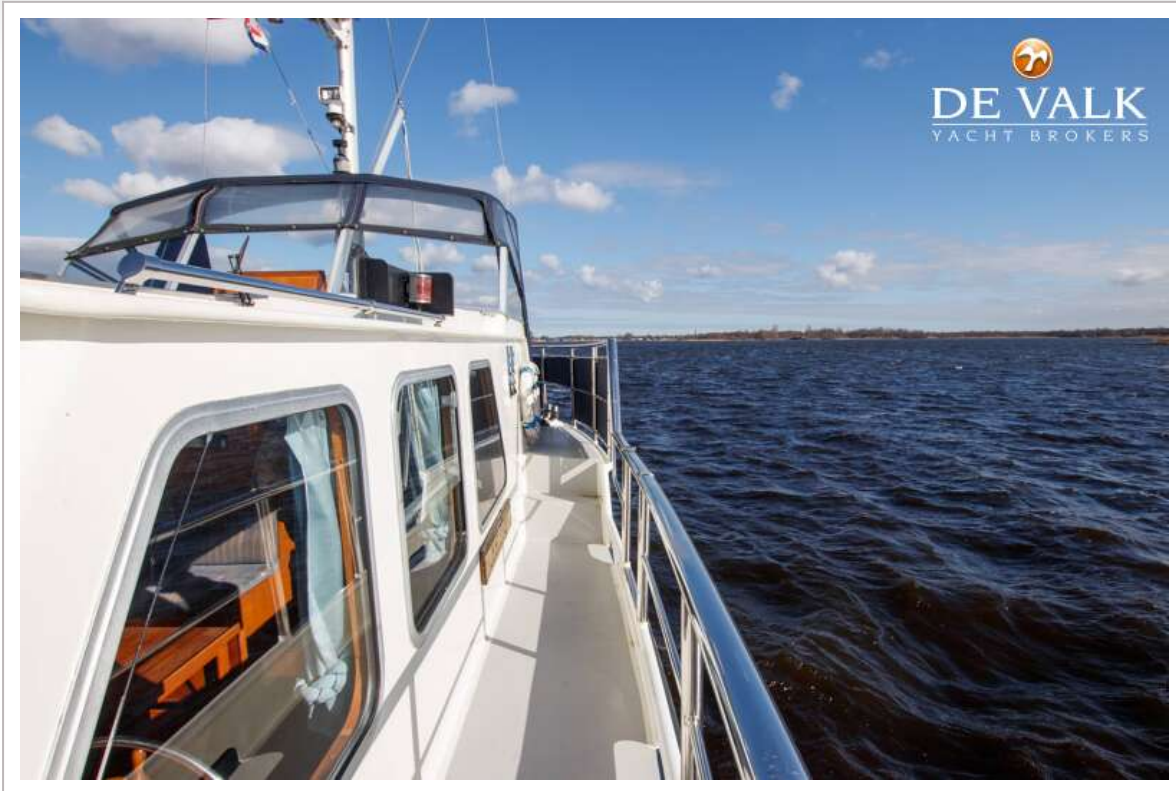

DE RUITER KOTTER 1350 AK