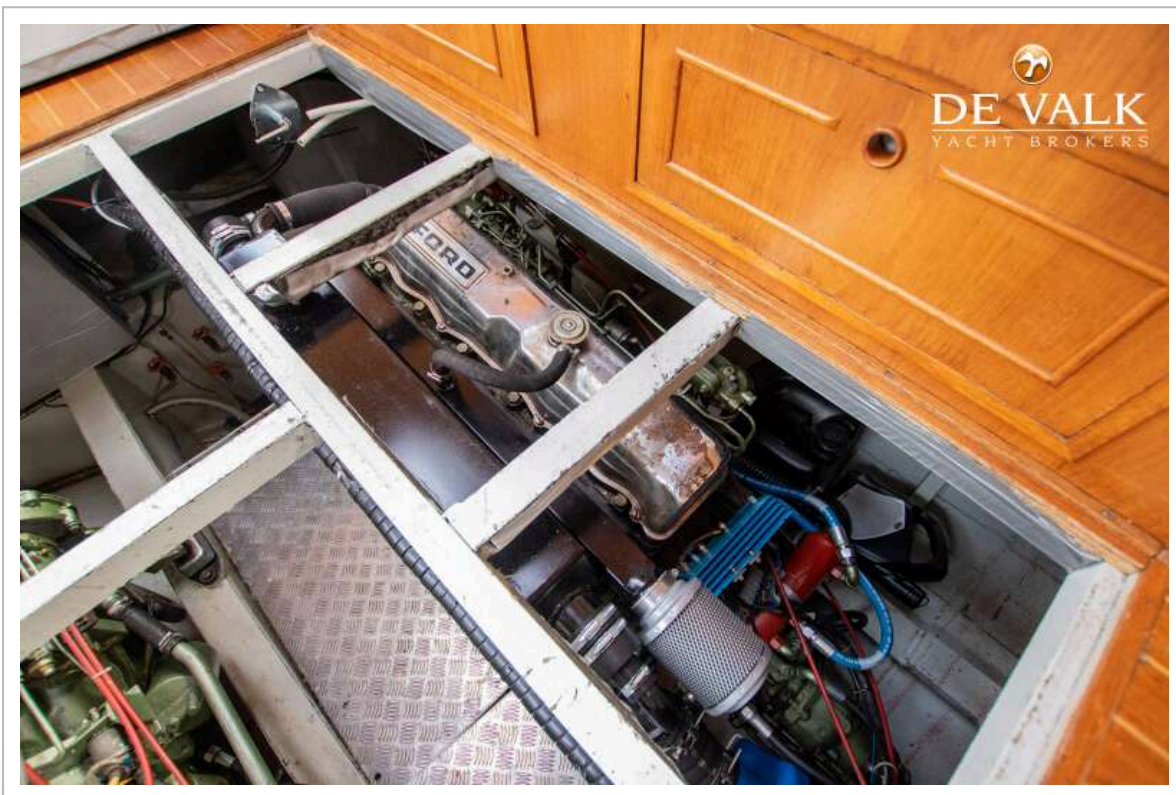

DE RUITER KOTTER 1350 AK