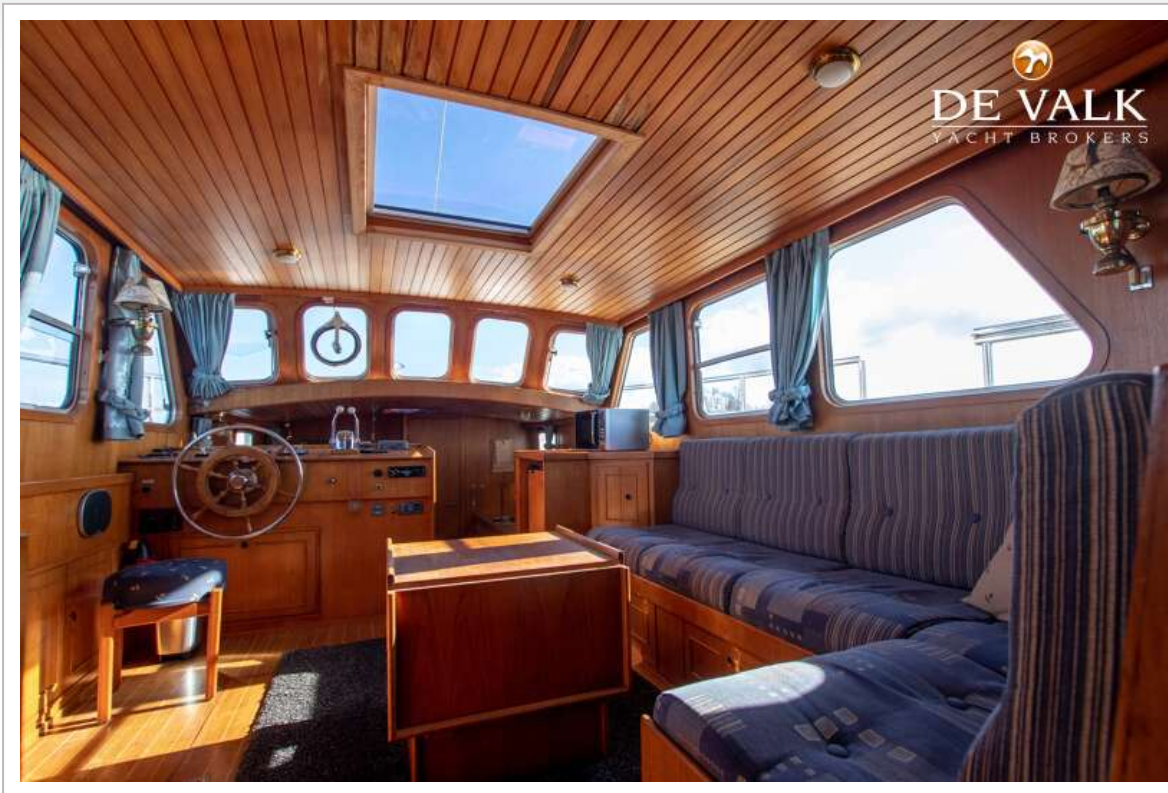

DE RUITER KOTTER 1350 AK