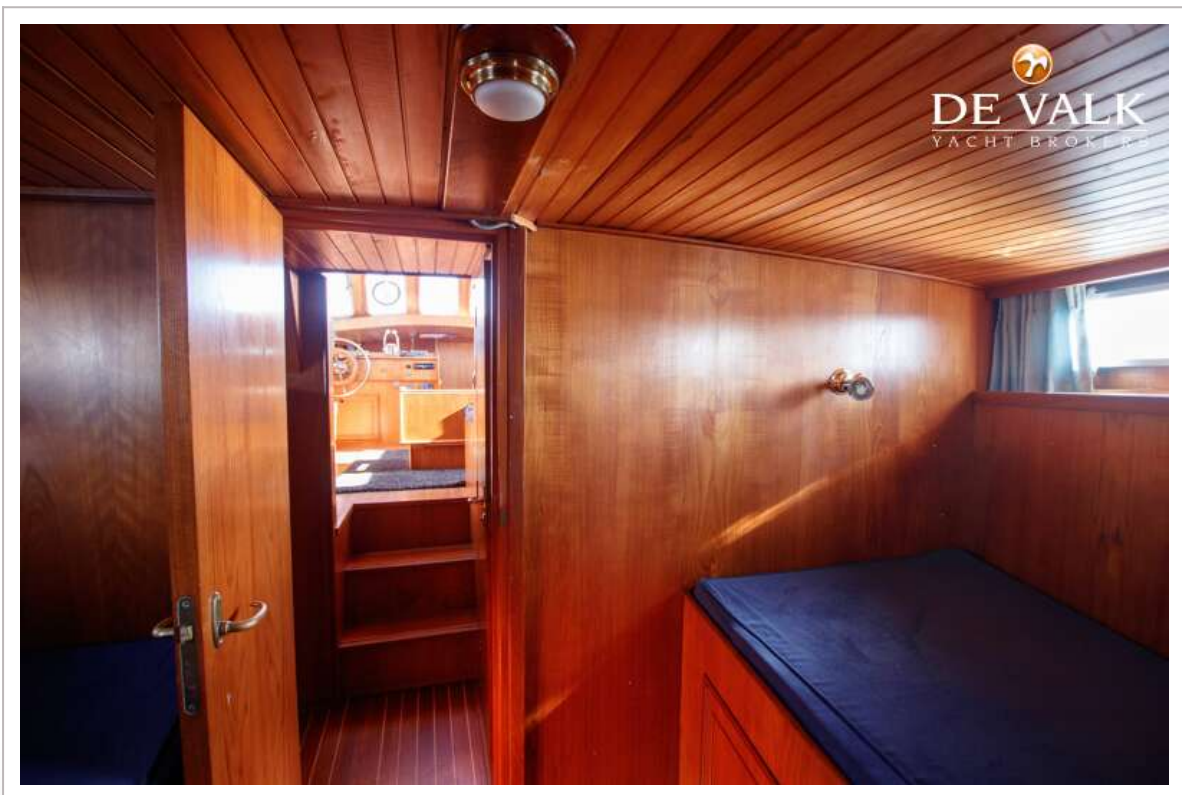

DE RUITER KOTTER 1350 AK