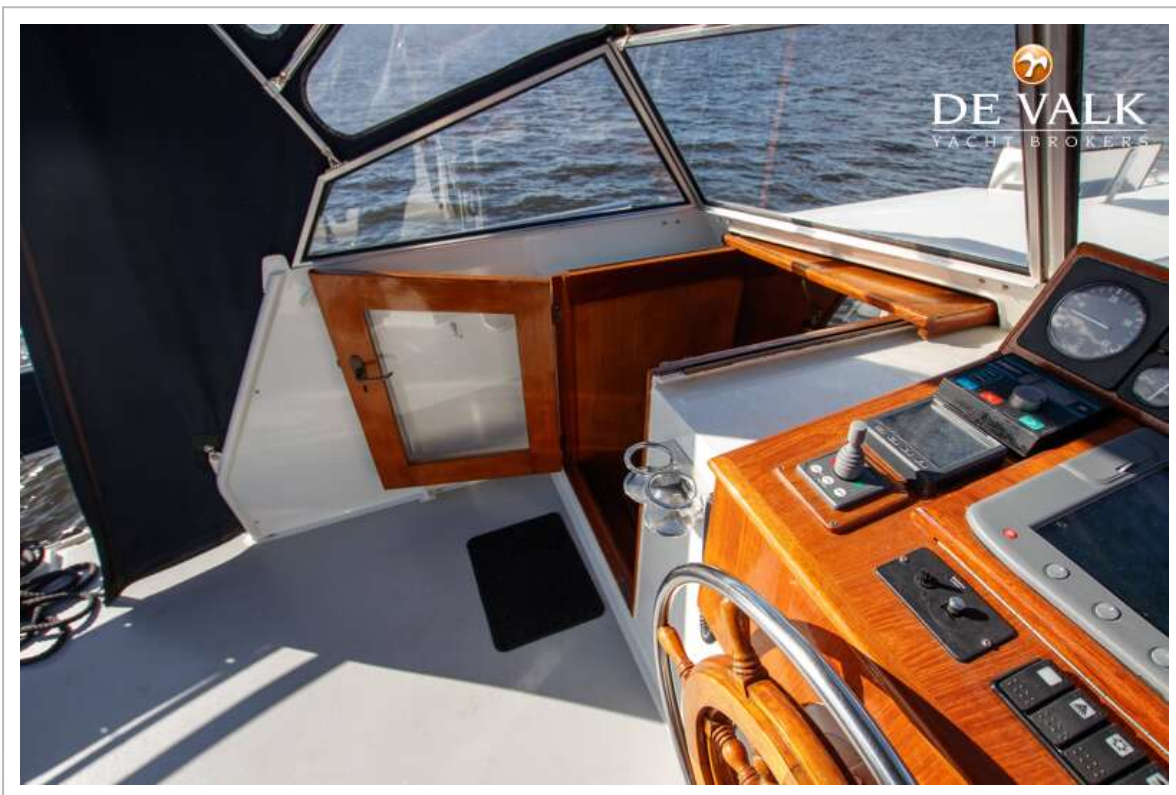

DE RUITER KOTTER 1350 AK