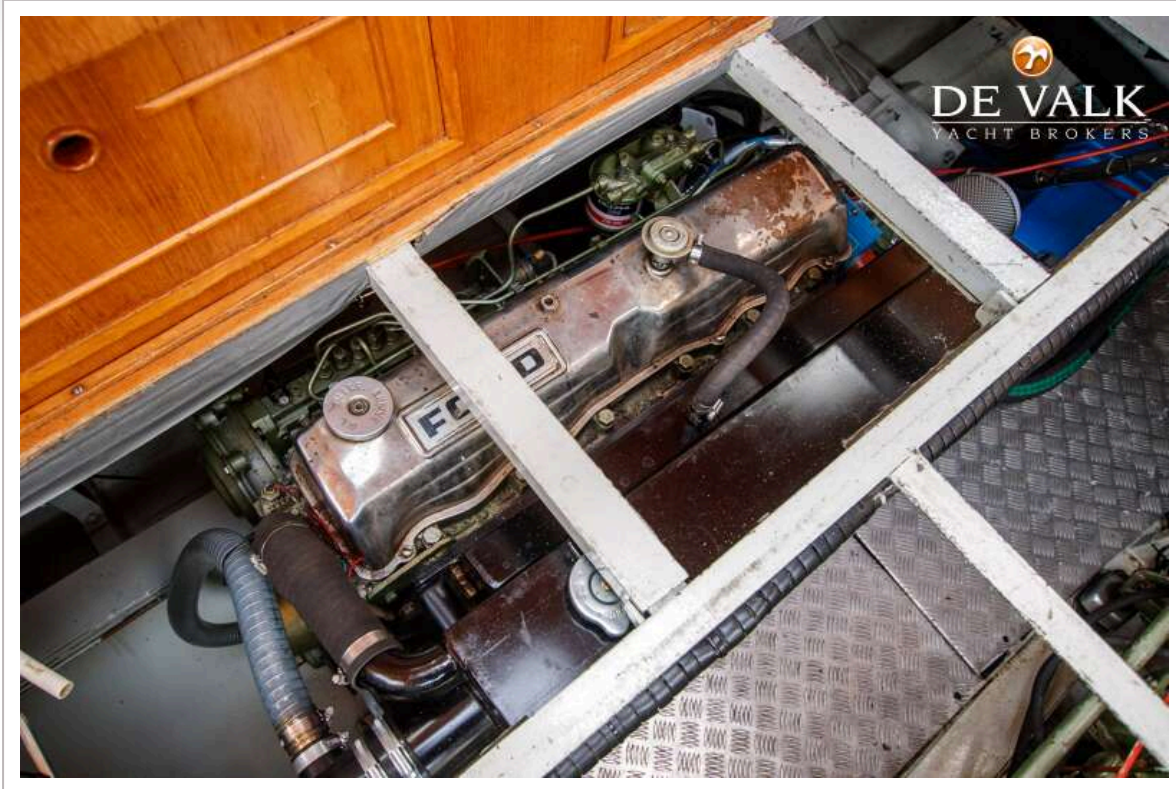

DE RUITER KOTTER 1350 AK