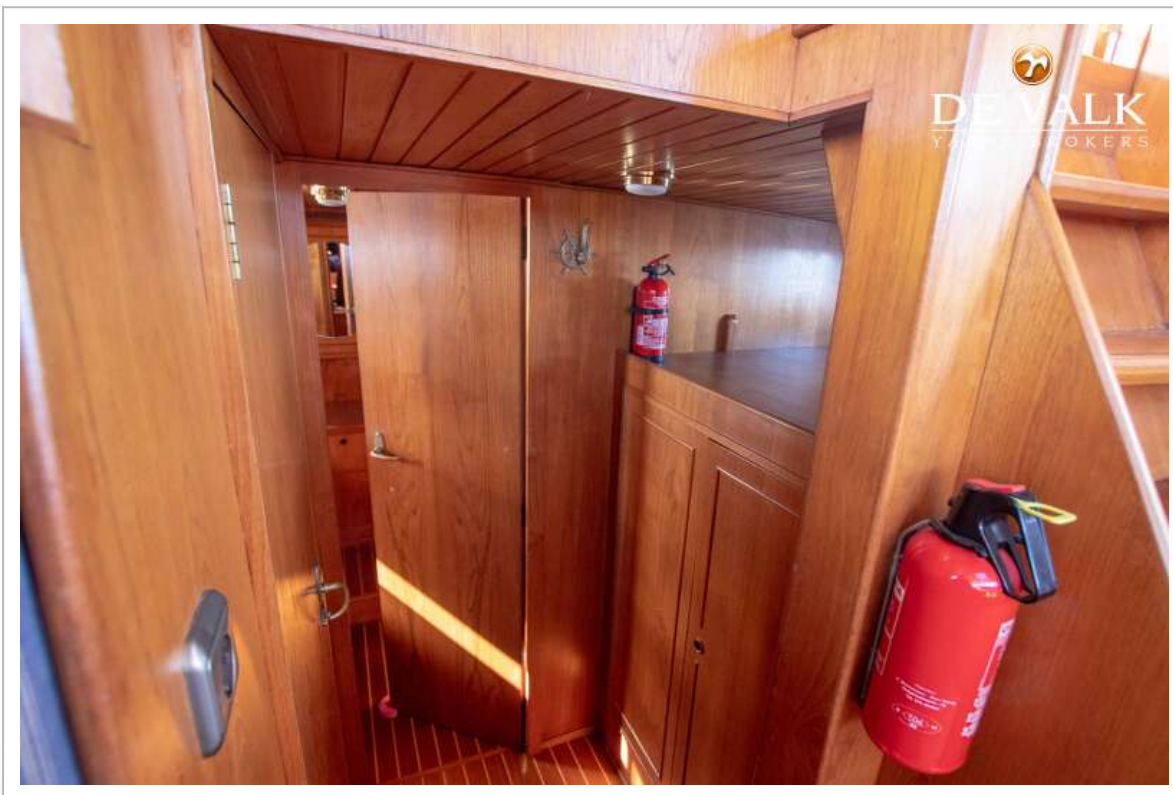

DE RUITER KOTTER 1350 AK