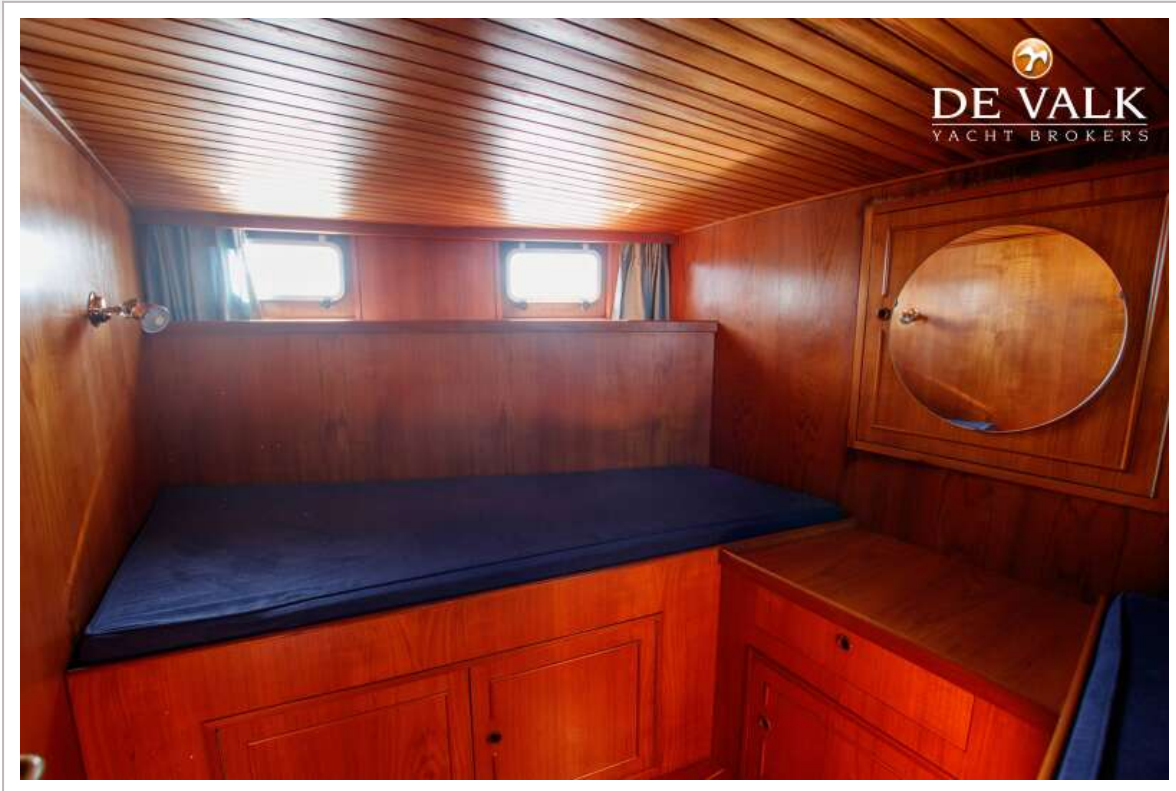

DE RUITER KOTTER 1350 AK