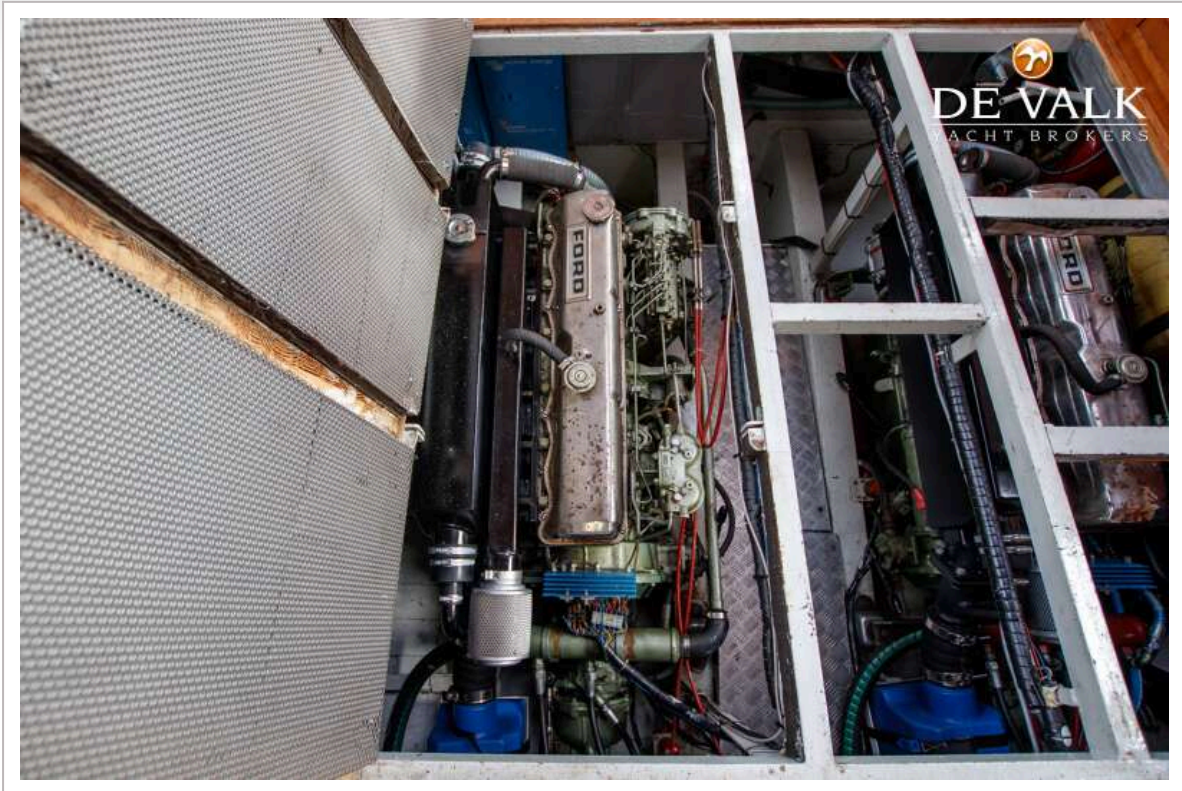

DE RUITER KOTTER 1350 AK