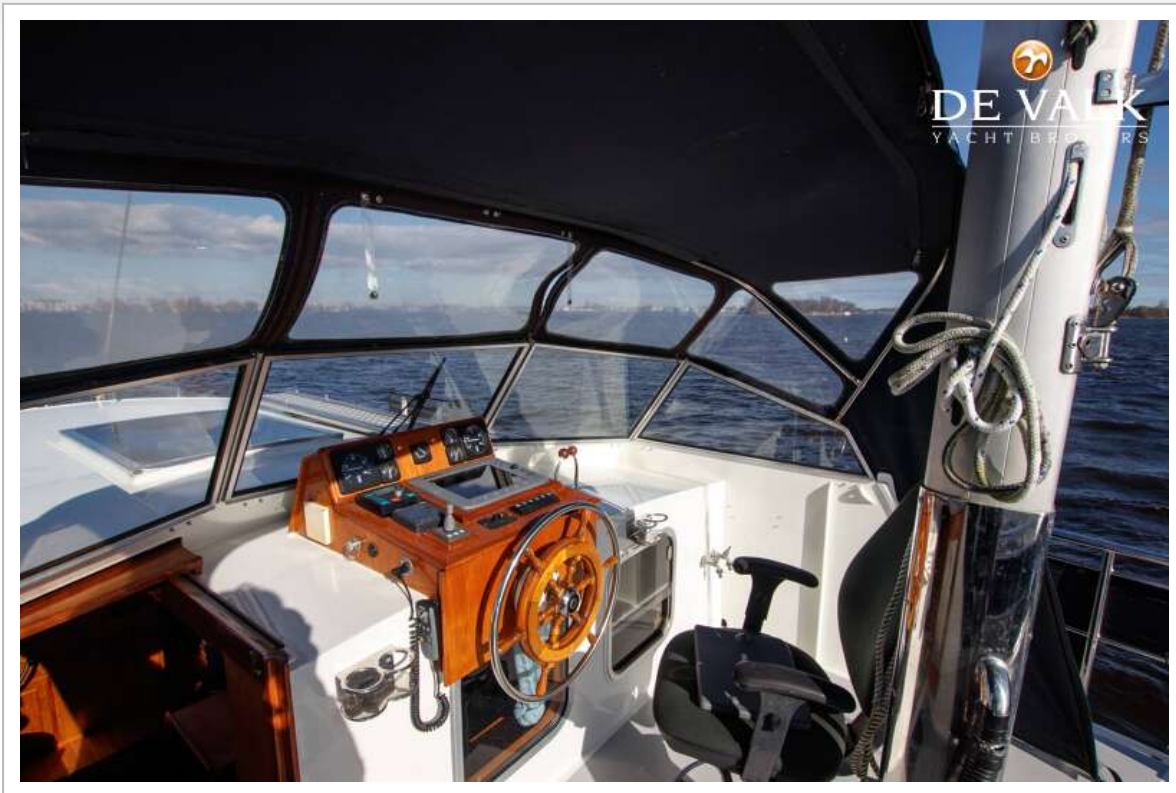

DE RUITER KOTTER 1350 AK