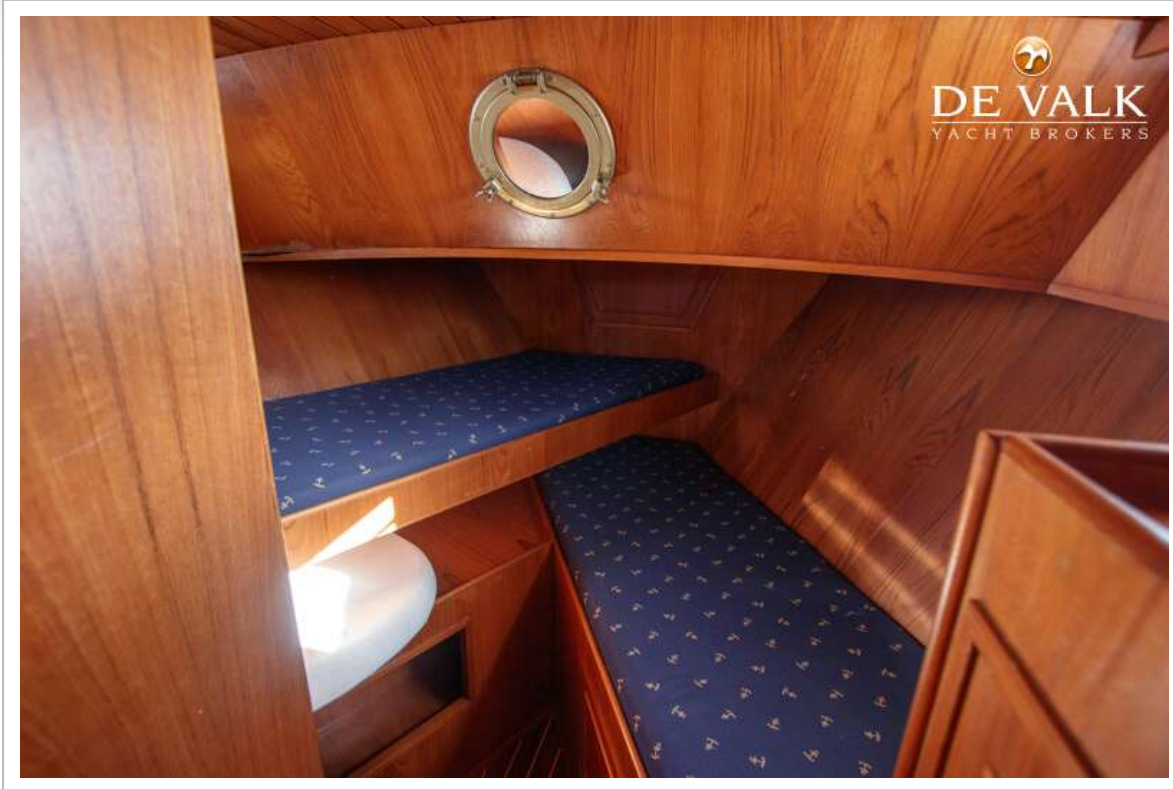

DE RUITER KOTTER 1350 AK