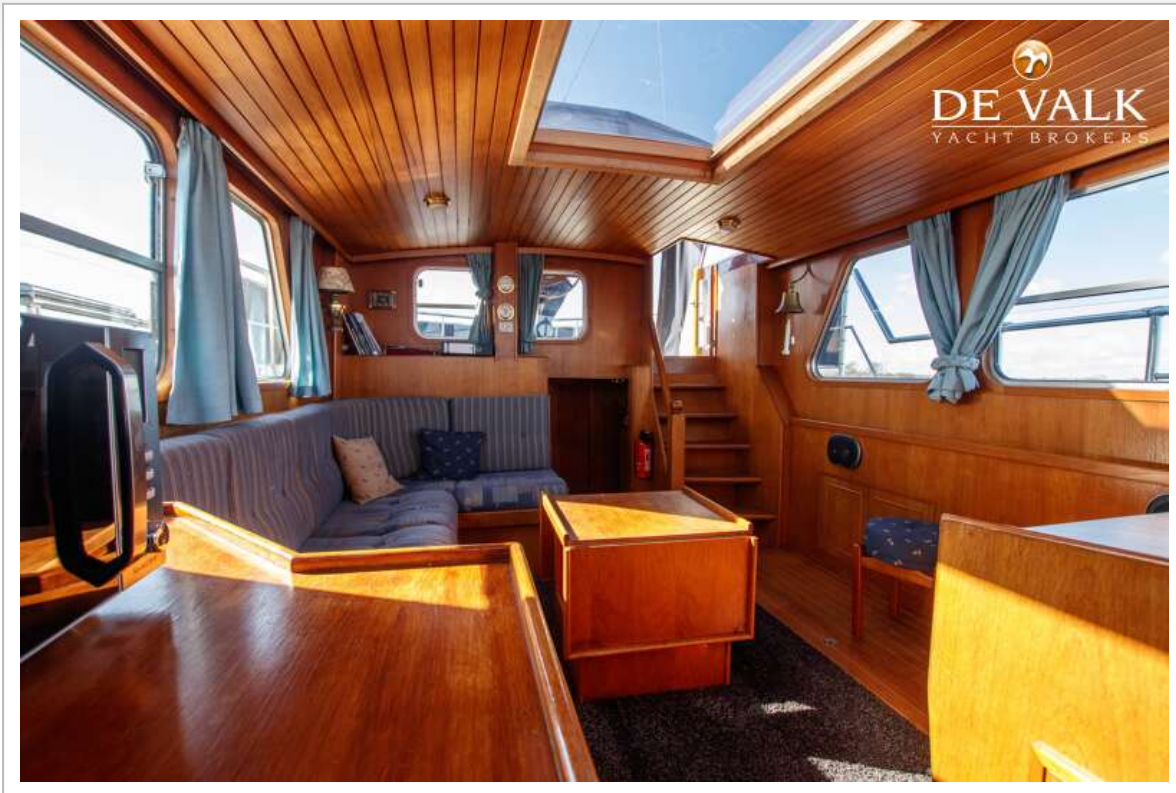

DE RUITER KOTTER 1350 AK