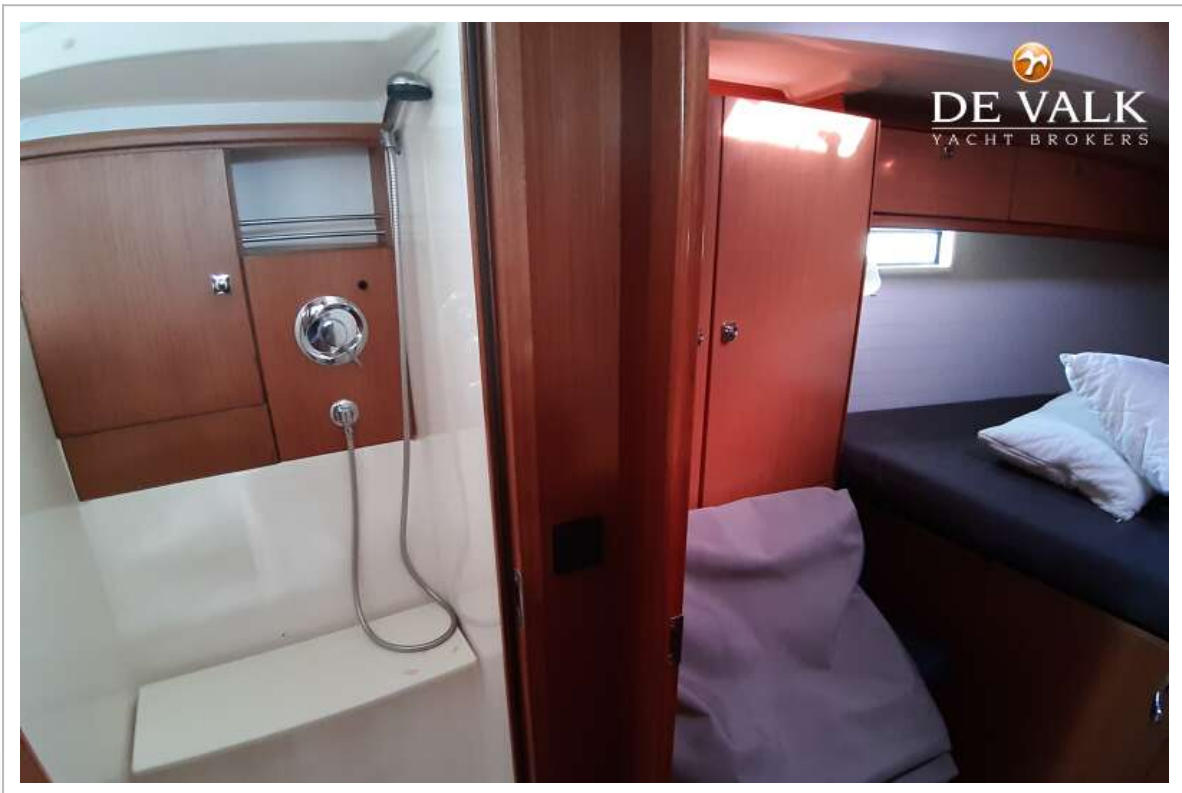

BAVARIA 46 CRUISER