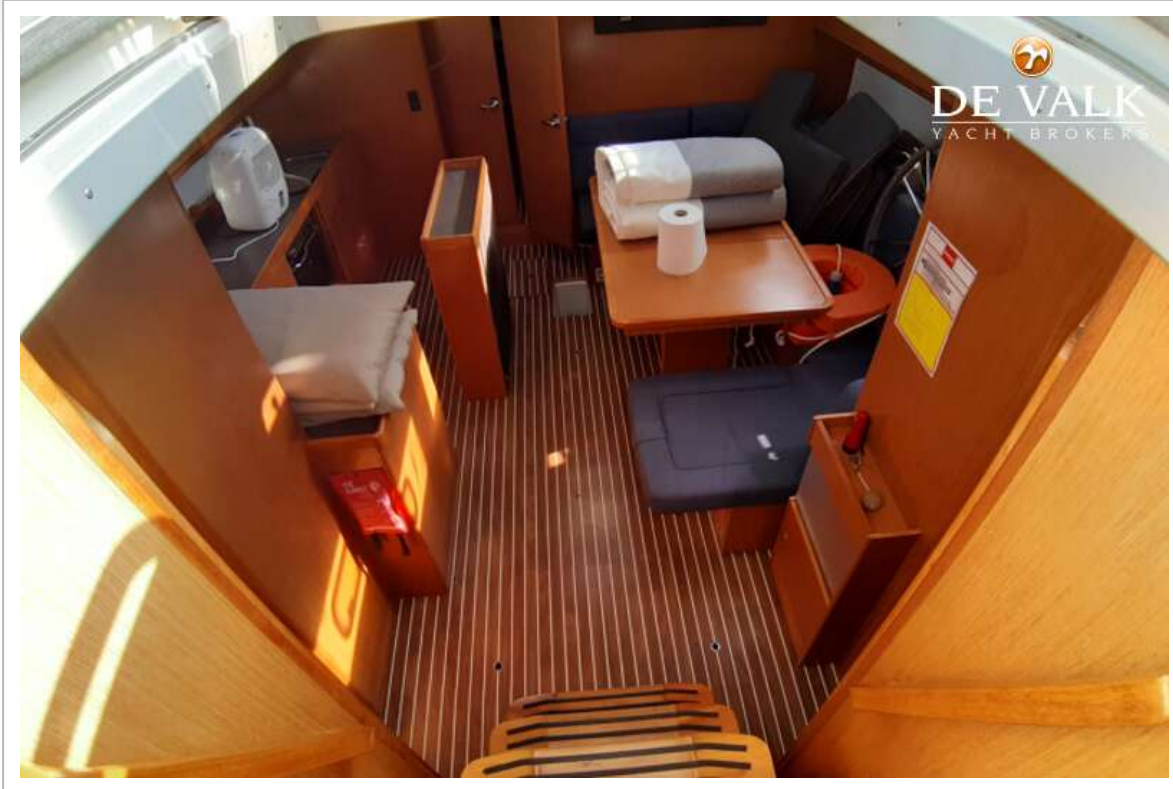

BAVARIA 46 CRUISER