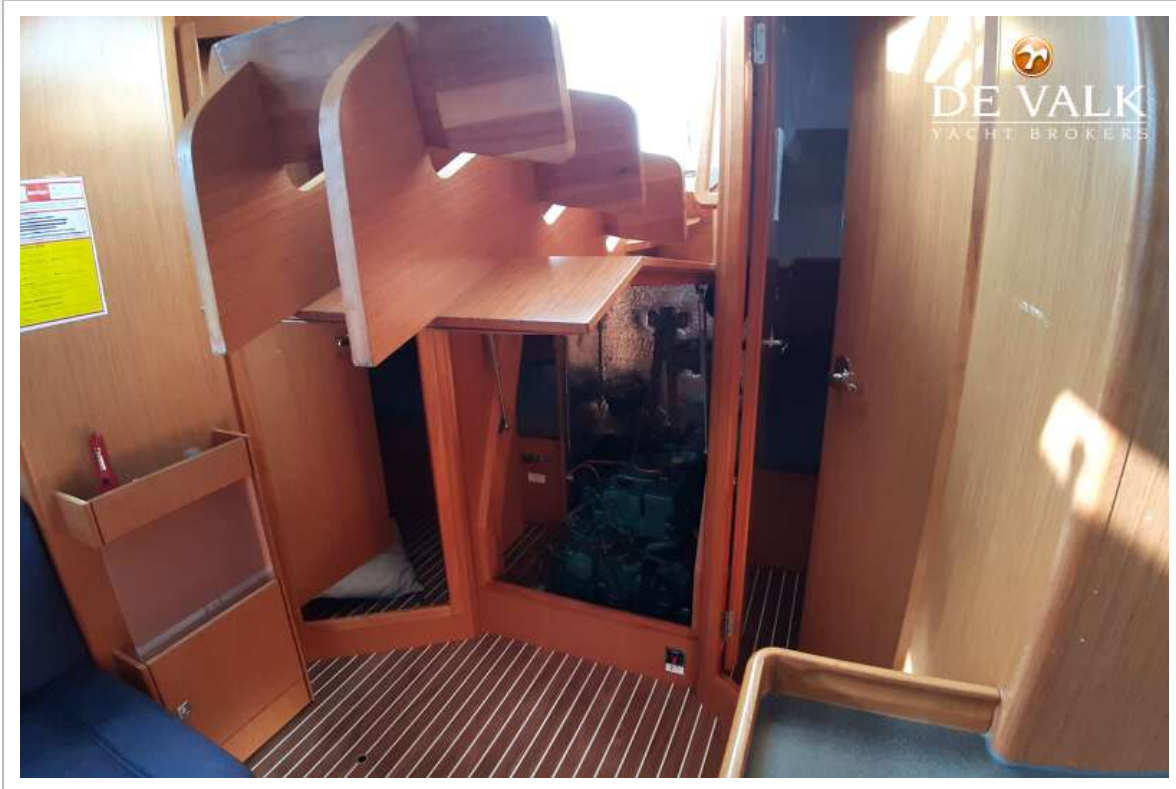

BAVARIA 46 CRUISER