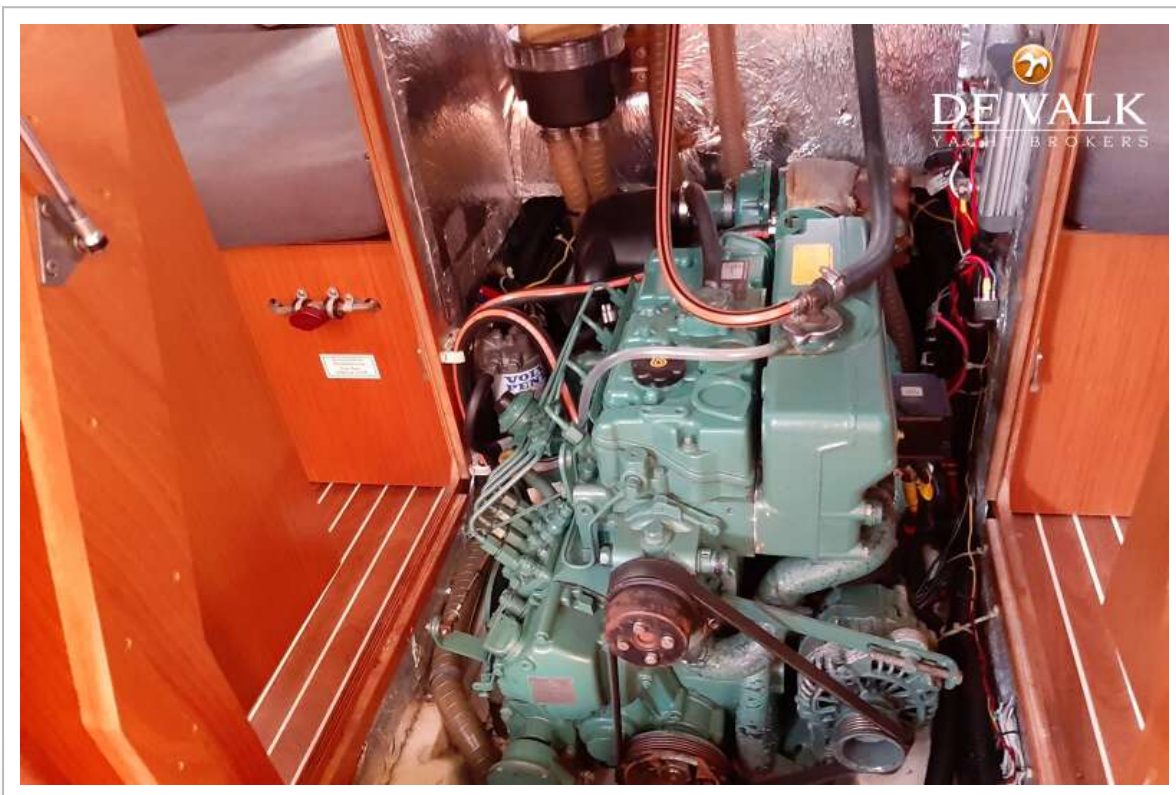

BAVARIA 46 CRUISER