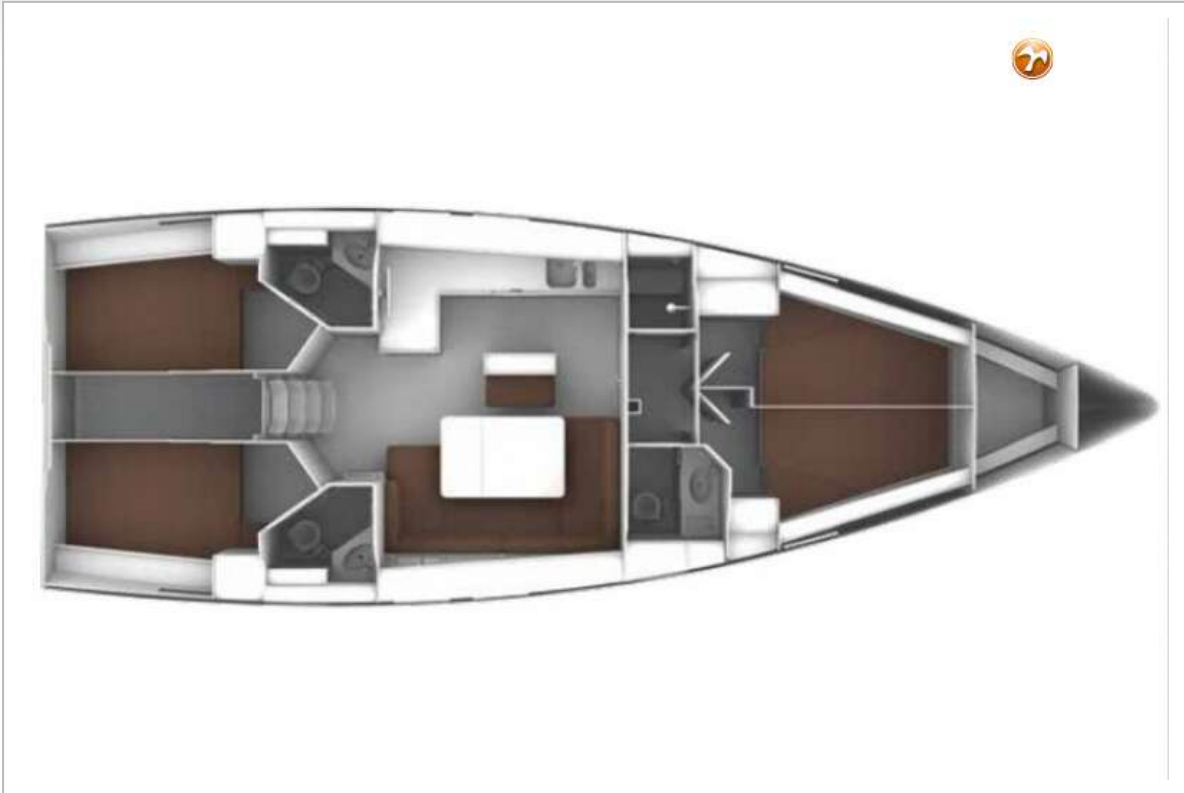

Sofia Iliia-Salvanou

SPECIFICATIES

Afmetingen	14.27 x 4.35 x 1.73 (m)	Bouwer	BAVARIA
Bouwjaar	2014	Hutten	4
Materiaal	Polyester	Slaapplaatsen	9
Motor(en)	1 x VOLVO PENTA D2-75 diesel	Pk/Kw	75.00 (pk), 55.20 (kw)
Vraagprijs	€ 143.000 (BTW Niet betaald)	Ligplaats	bij verkoopkantoor

BAVARIA 46 CRUISER

ALGEMEEN

Model	BAVARIA 46 CRUISER
Type	zeiljacht
Lengte (m)	14,27
Breedte (m)	4,35
Diepgang (m)	1,73
Bouwjaar	2014
Gebouwd door	BAVARIA
Land	Duitsland
Waterverplaatsing (t)	12,6
Romp materiaal	polyester
Romp kleur	wit
Kiel type	vin kiel
Materiaal opbouw	polyester
Stootlijst	rubber
Dek materiaal	polyester
Afwerking dek	anti-slip profiel
Afwerking opbouw	anti-slip profiel
Afwerking kuip	teak
Antifouling (jaar)	2022
Raammateriaal	normaal glas
Dekluik	ja
Patrijspoorten	ja
Isolatie	ja
Brandstoftank (liter)	210
Drinkwatertank (liter)	360
Vuilwatertank (liter)	ja
Stuurwiel	X 2
Buiten stuurstand	ja
Noodhelmstok	ja

BAVARIA 46 CRUISER

BAVARIA 46 CRUISER

BAVARIA 46 CRUISER

BAVARIA 46 CRUISER

BAVARIA 46 CRUISER

BAVARIA 46 CRUISER

BAVARIA 46 CRUISER

BAVARIA 46 CRUISER

BAVARIA 46 CRUISER