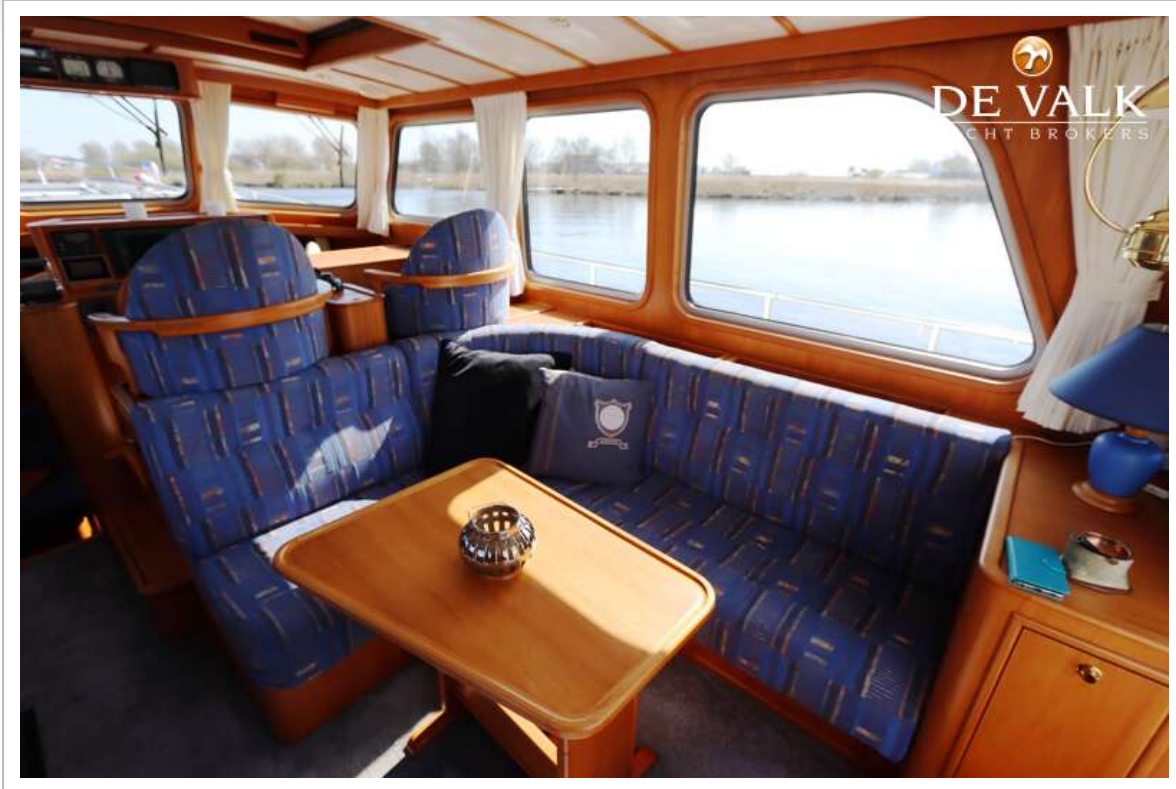

STEVENVLET 1440