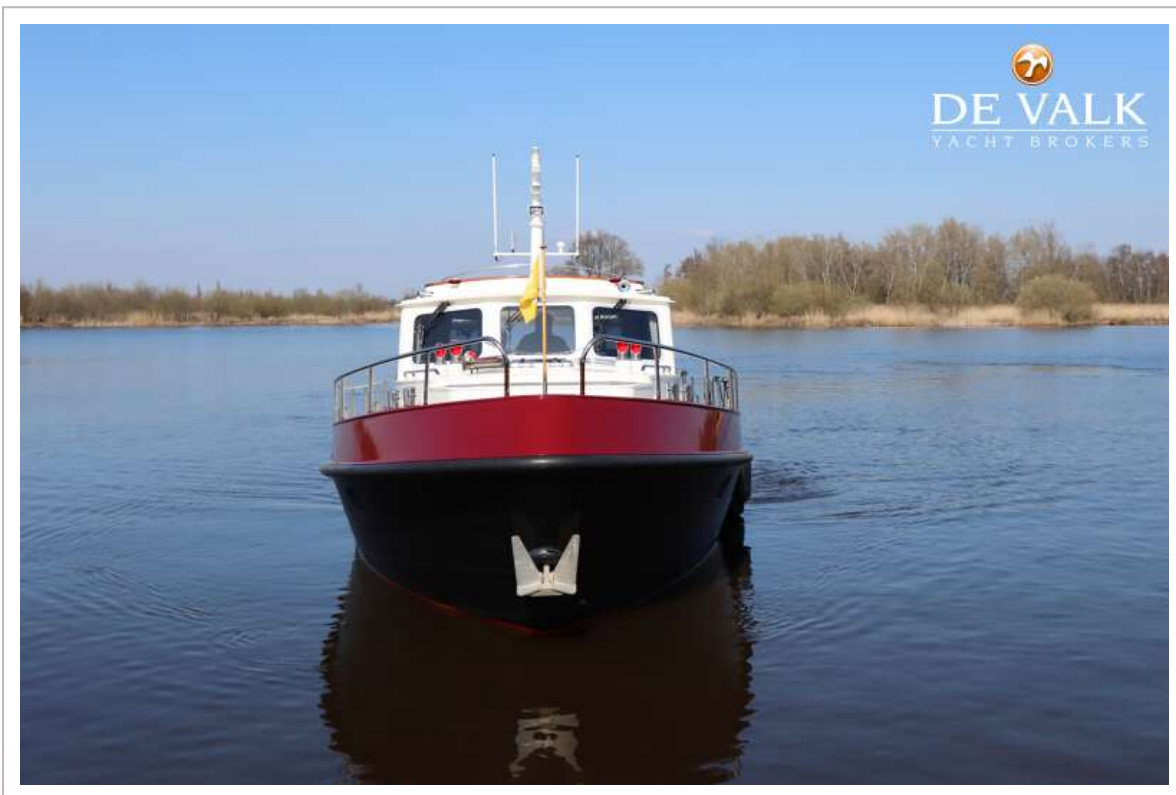

STEVENVLET 1440