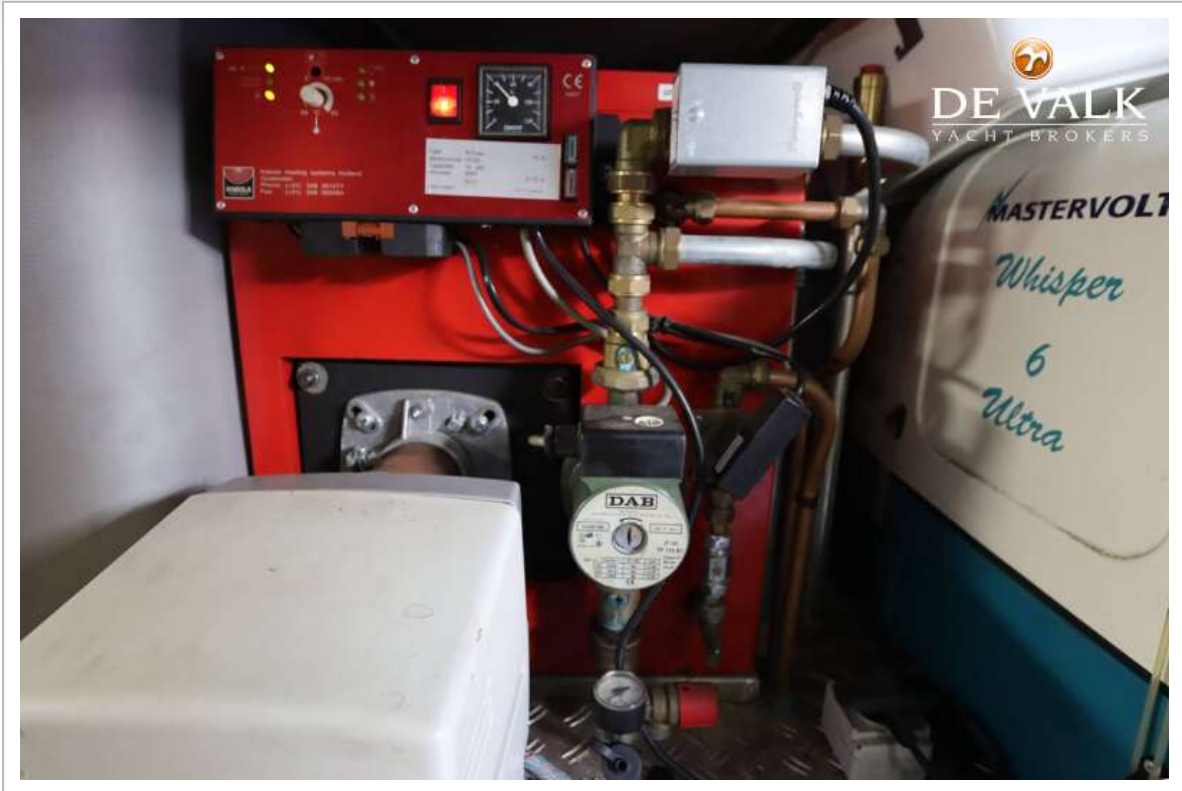

STEVENVLET 1440