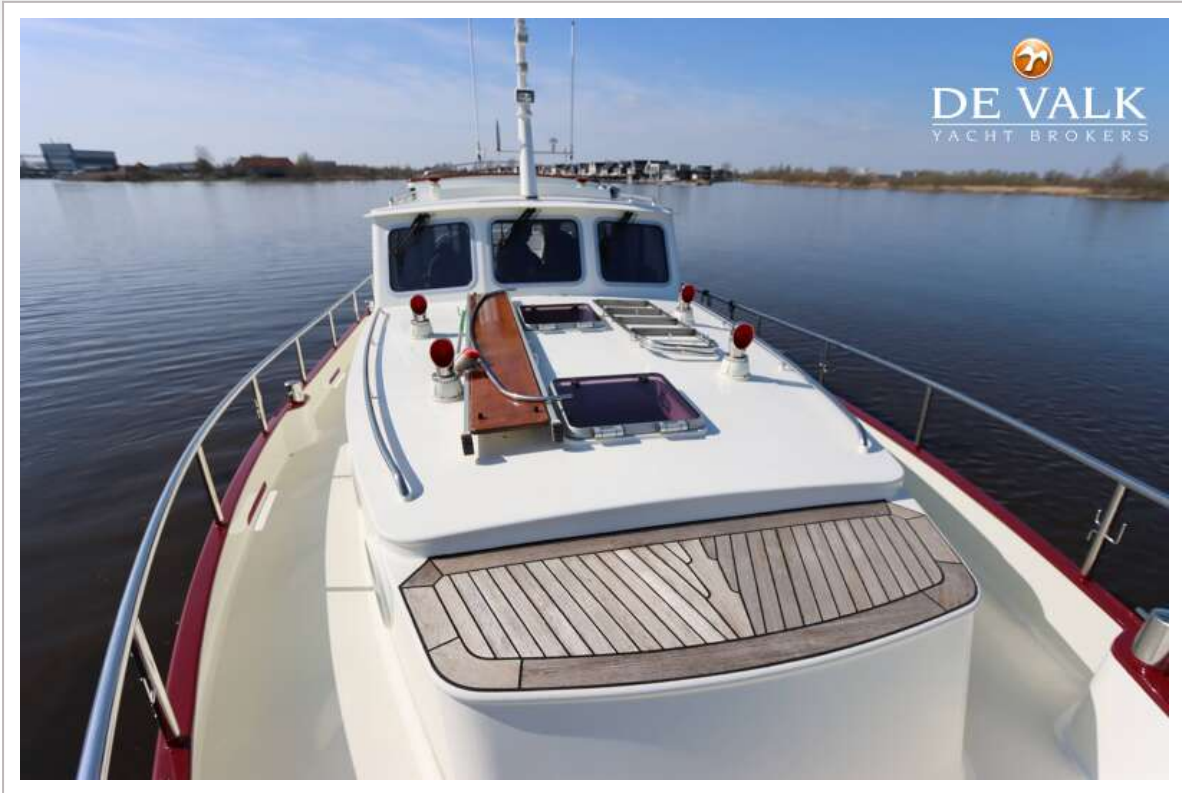

STEVENVLET 1440