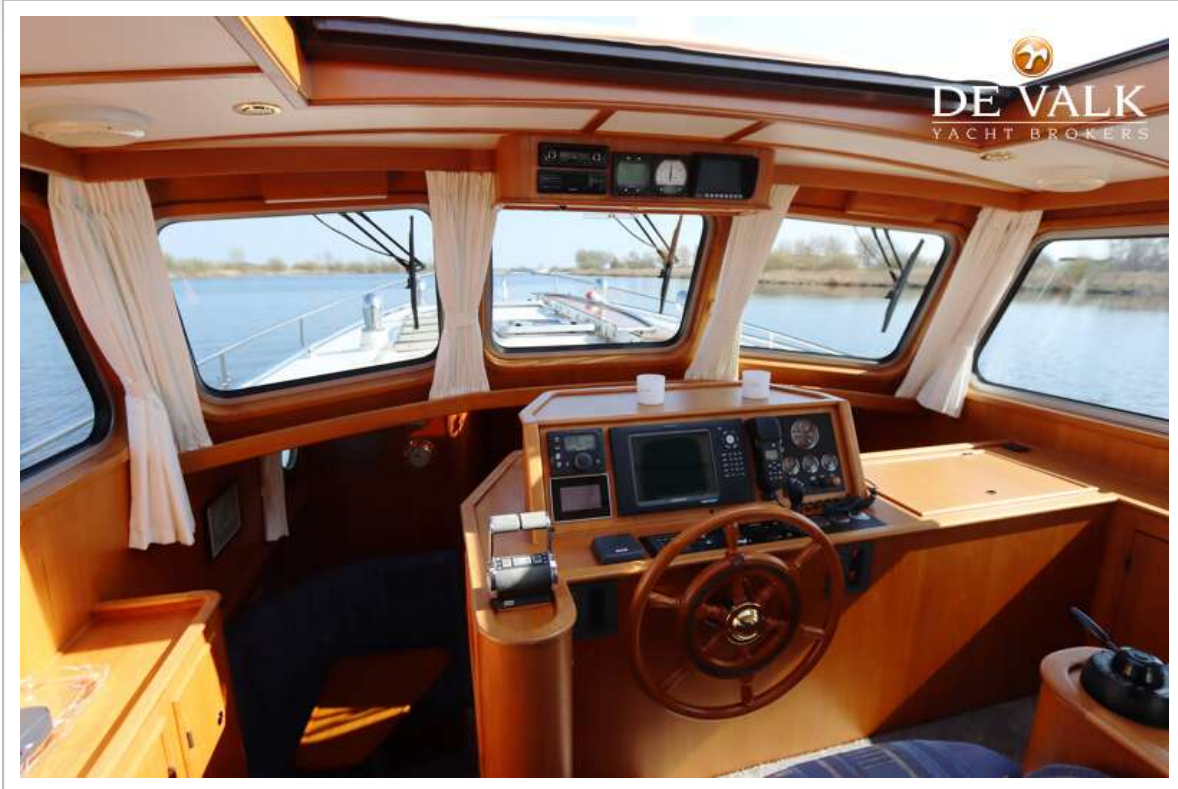

STEVENVLET 1440