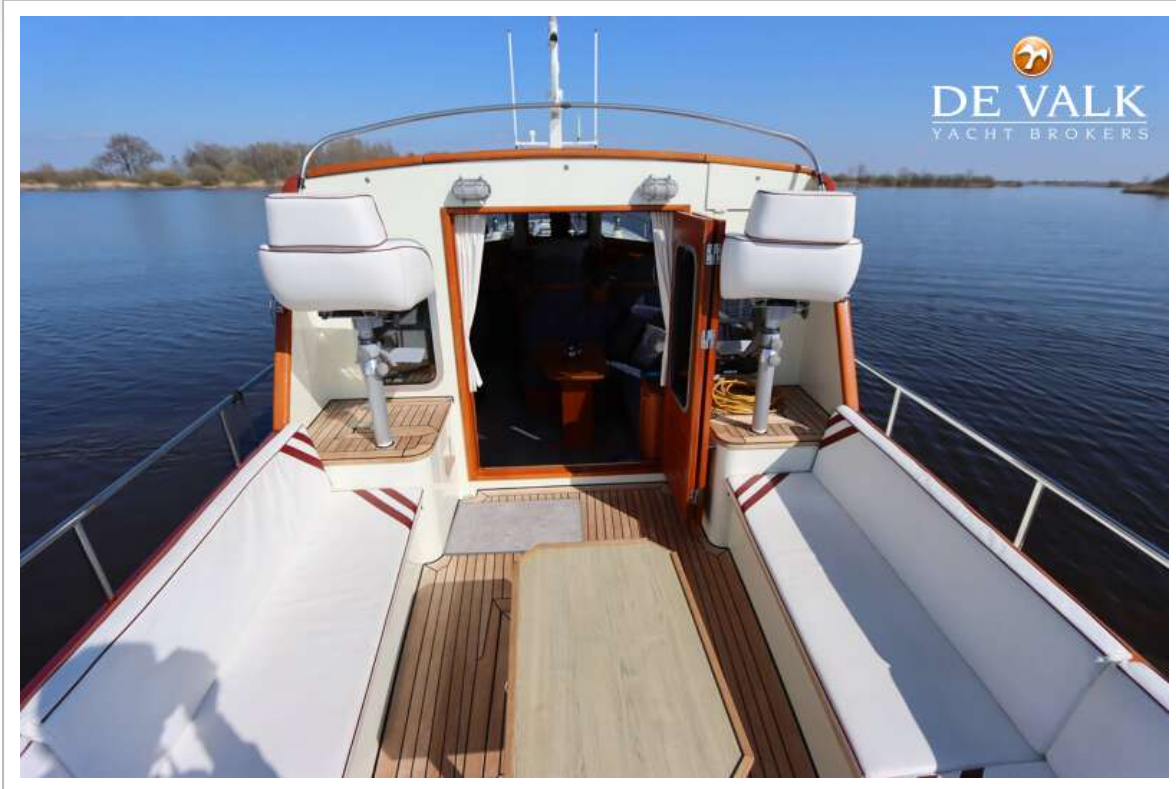

STEVENVLET 1440