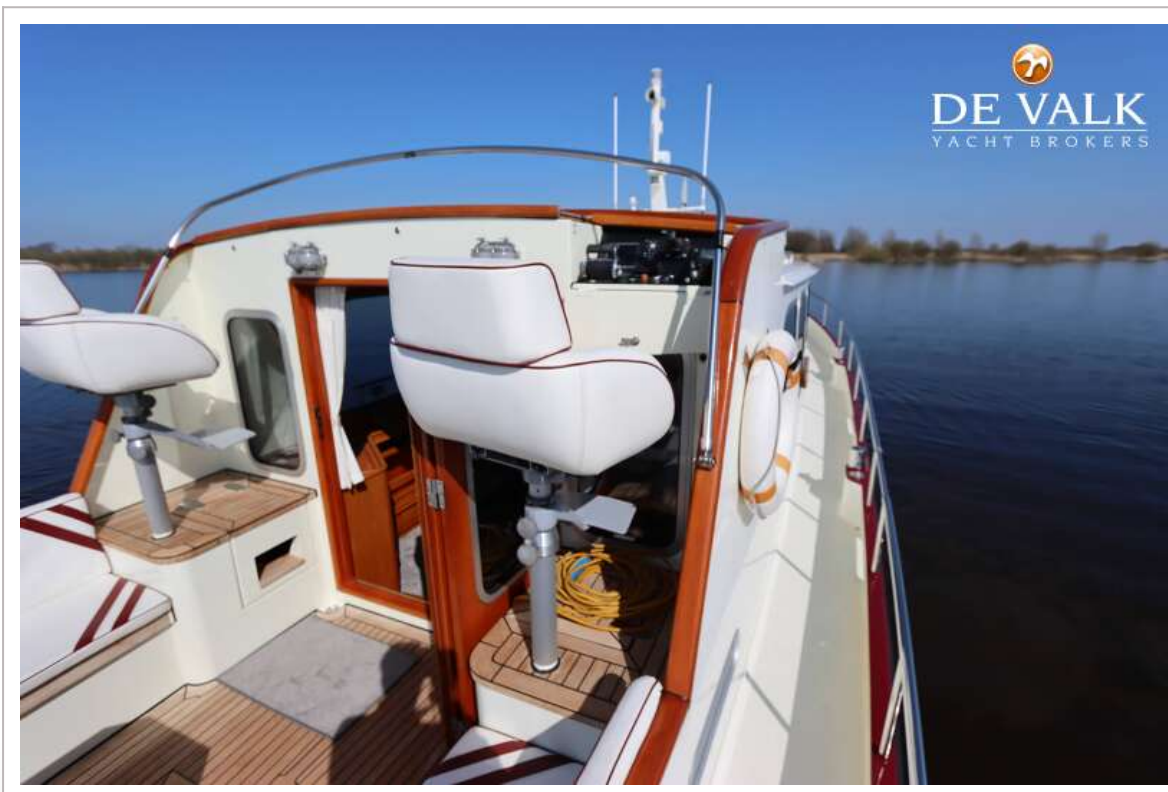

STEVENVLET 1440