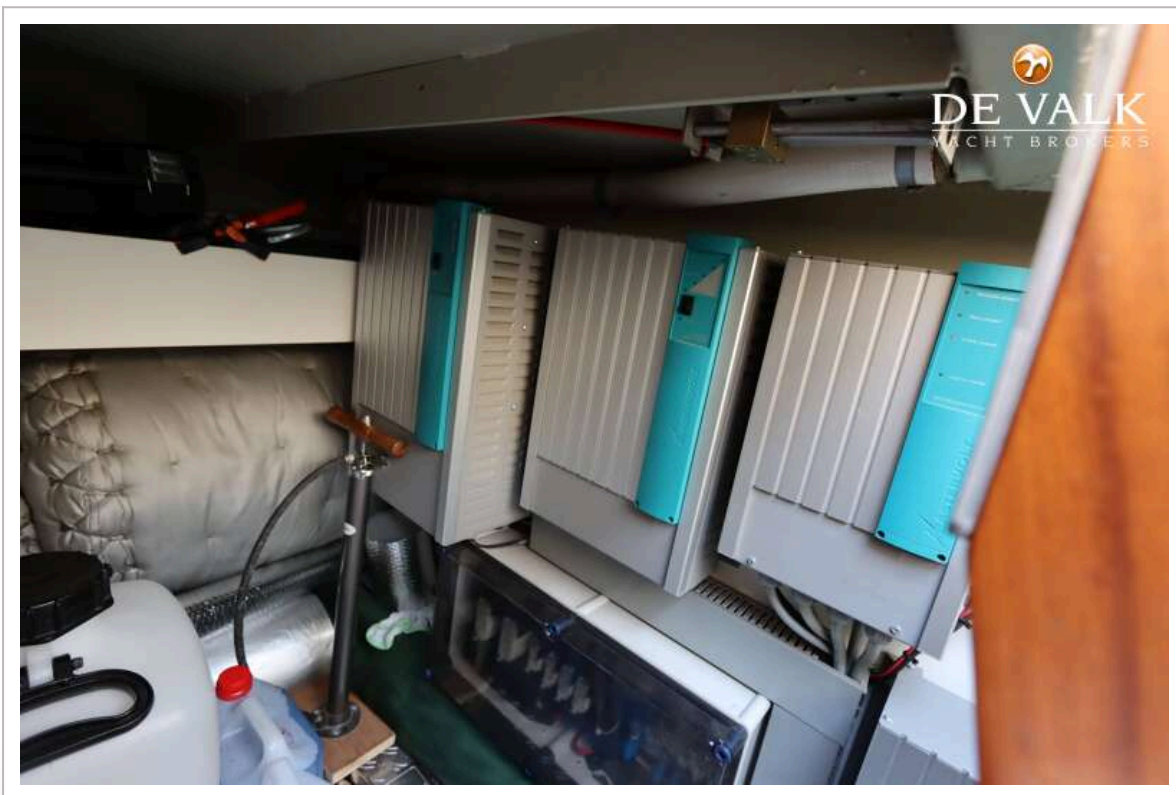

STEVENVLET 1440