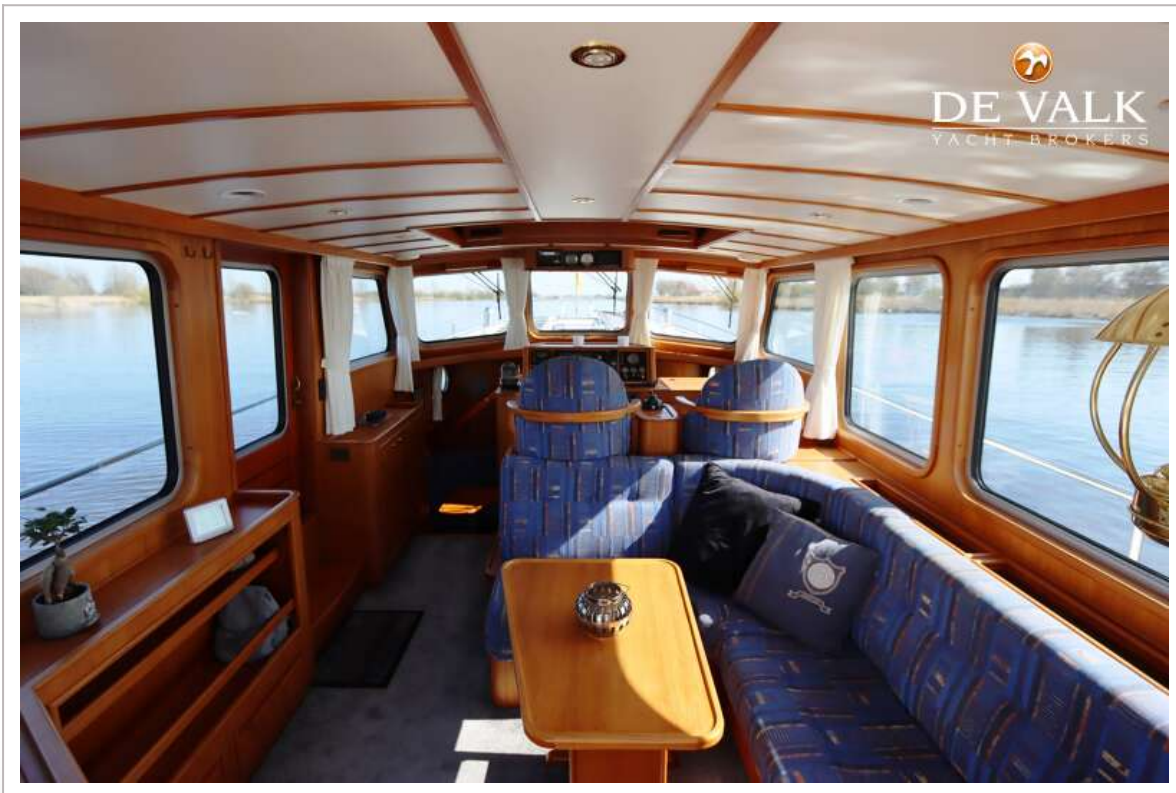

STEVENVLET 1440