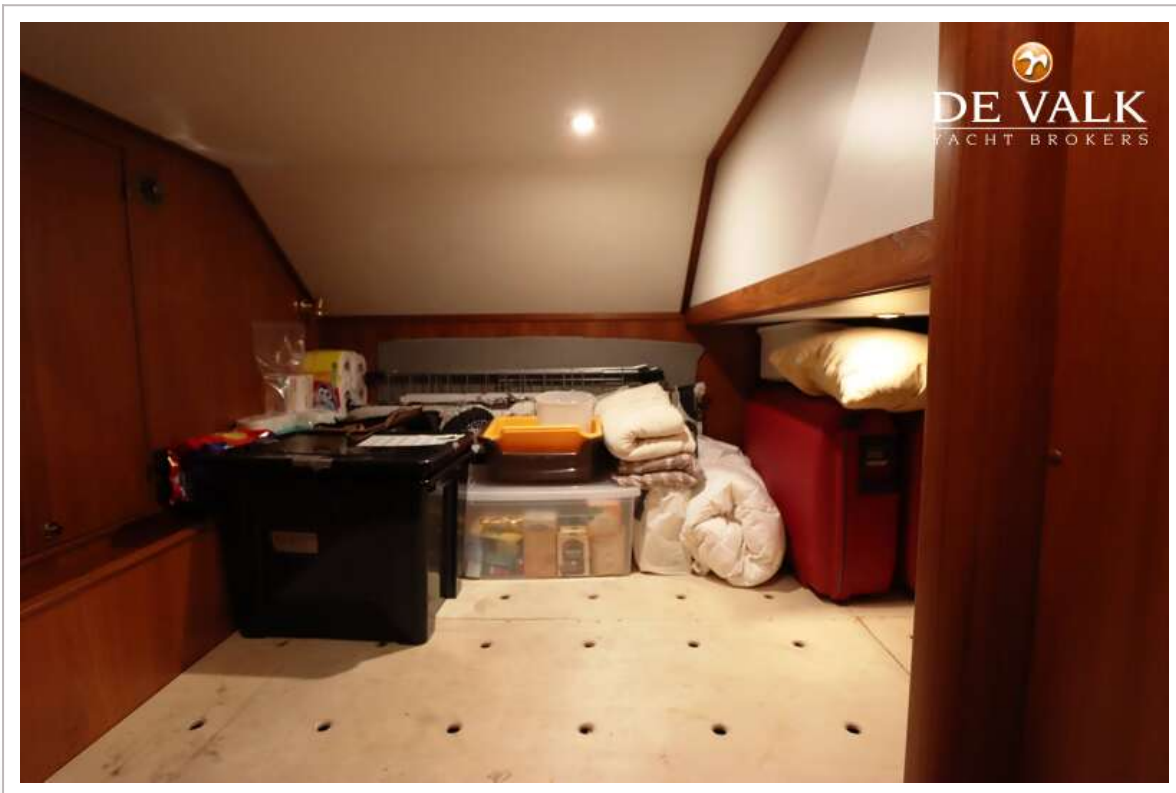

STEVENVLET 1440