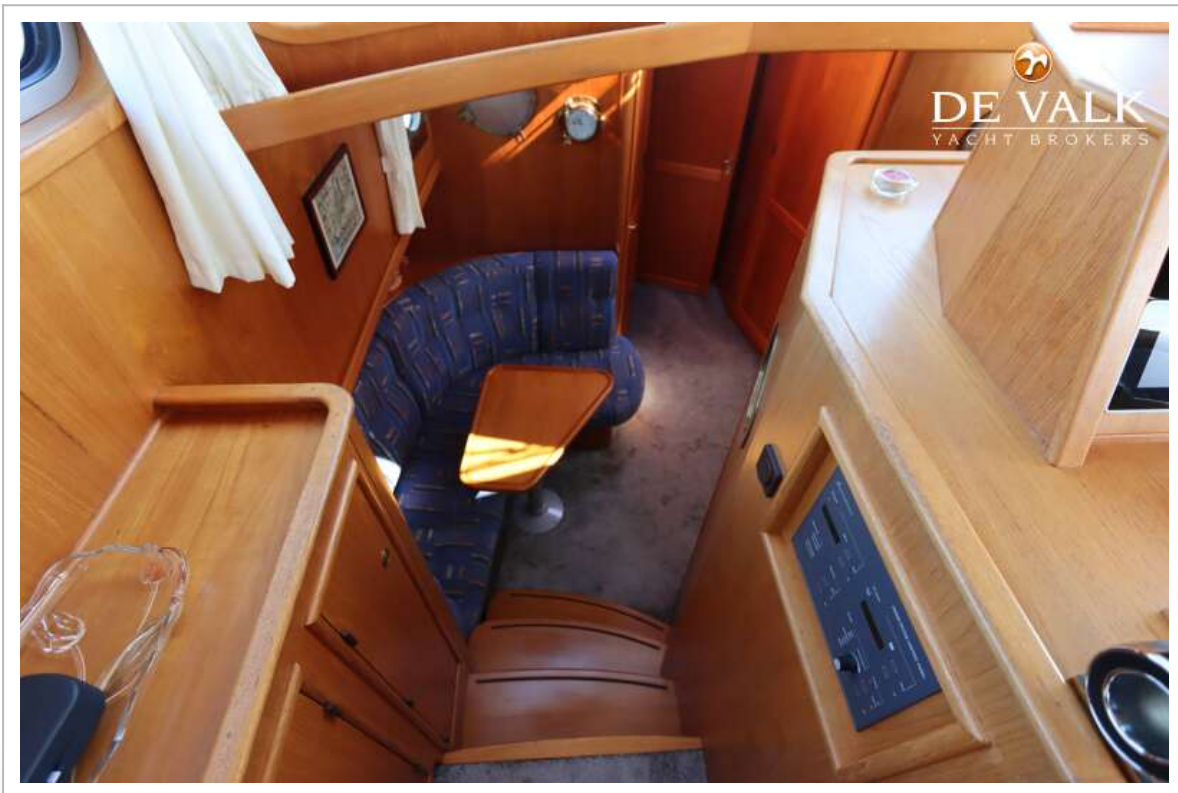

STEVENVLET 1440