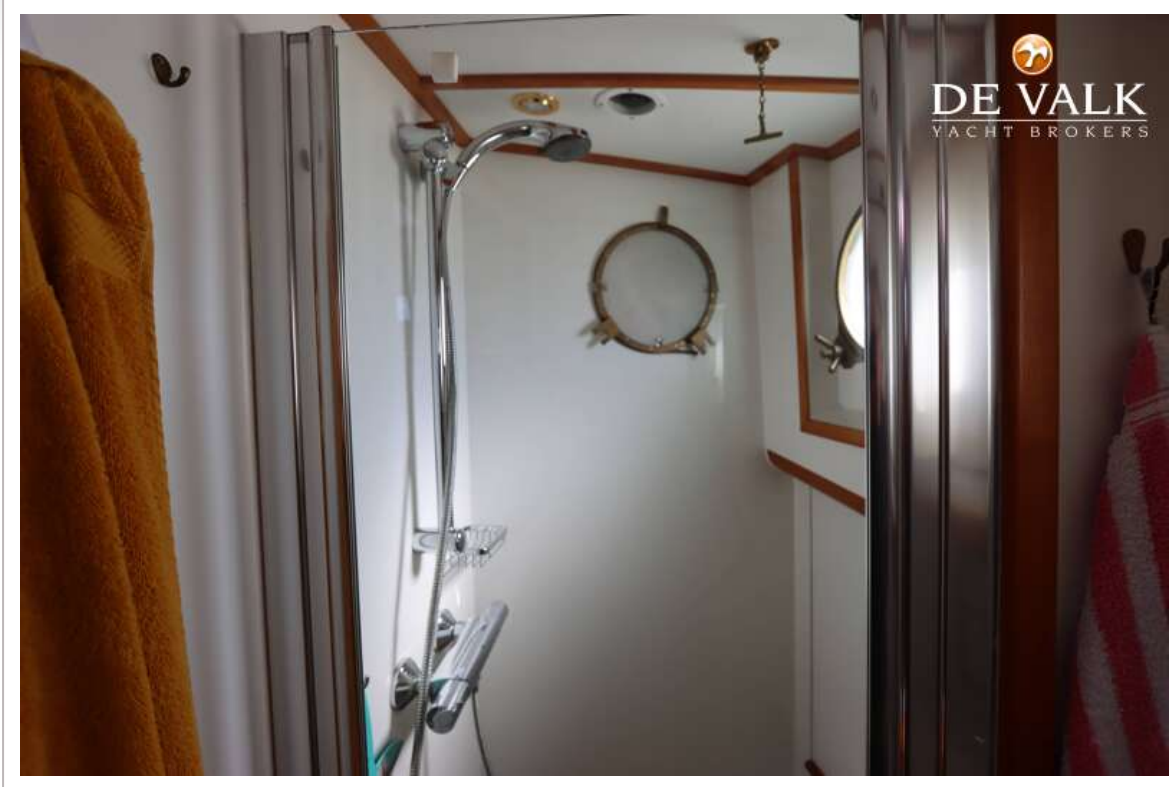

STEVENVLET 1440