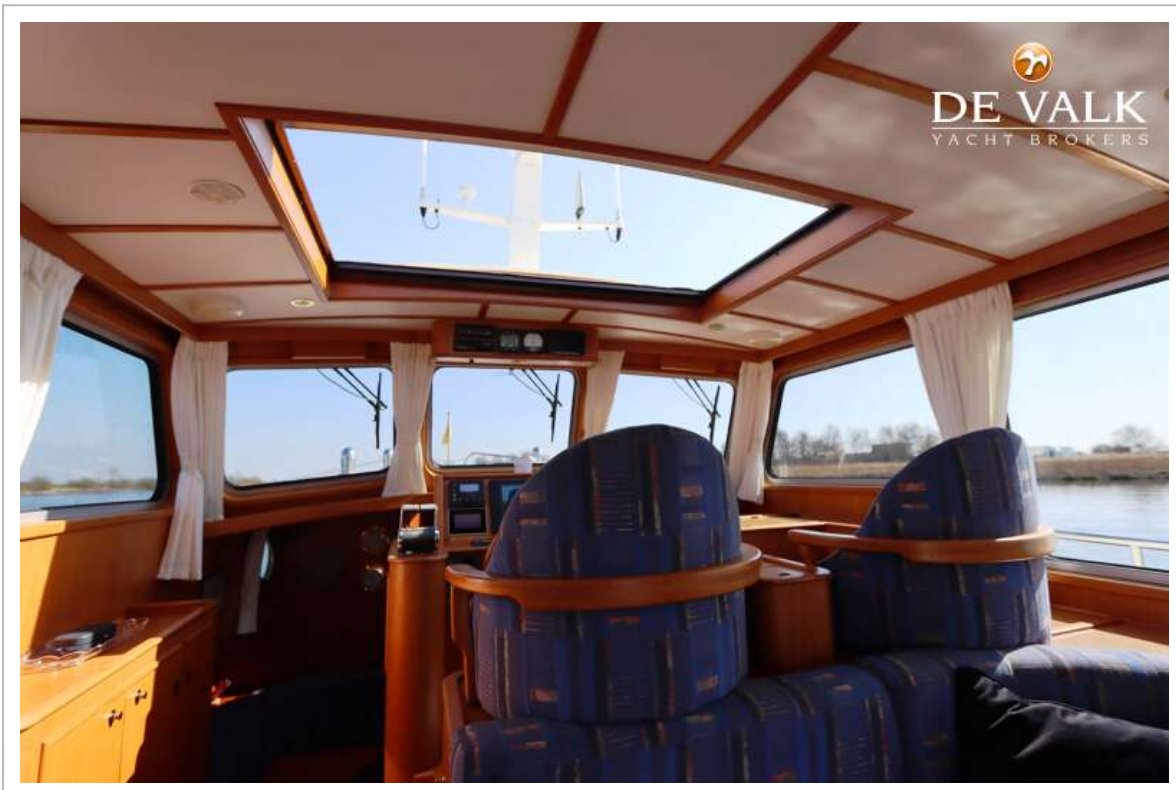

STEVENVLET 1440