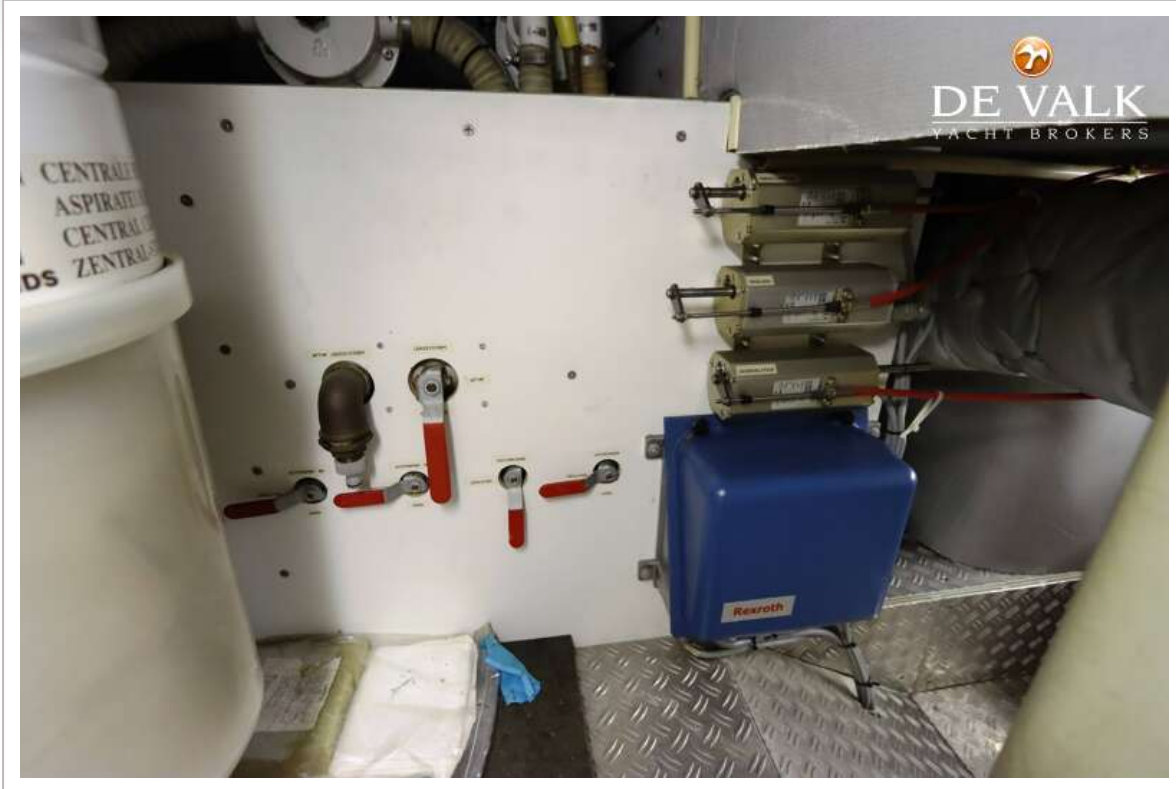

STEVENVLET 1440