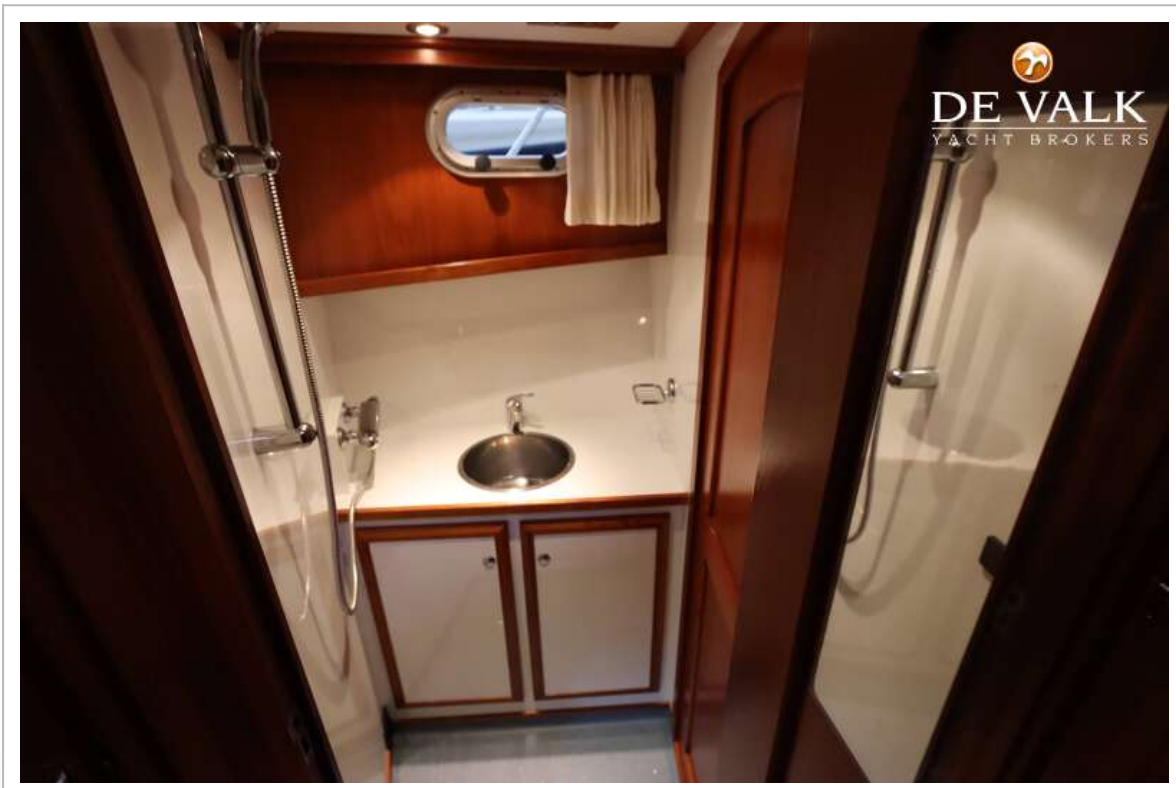

CITATION 1250 OK