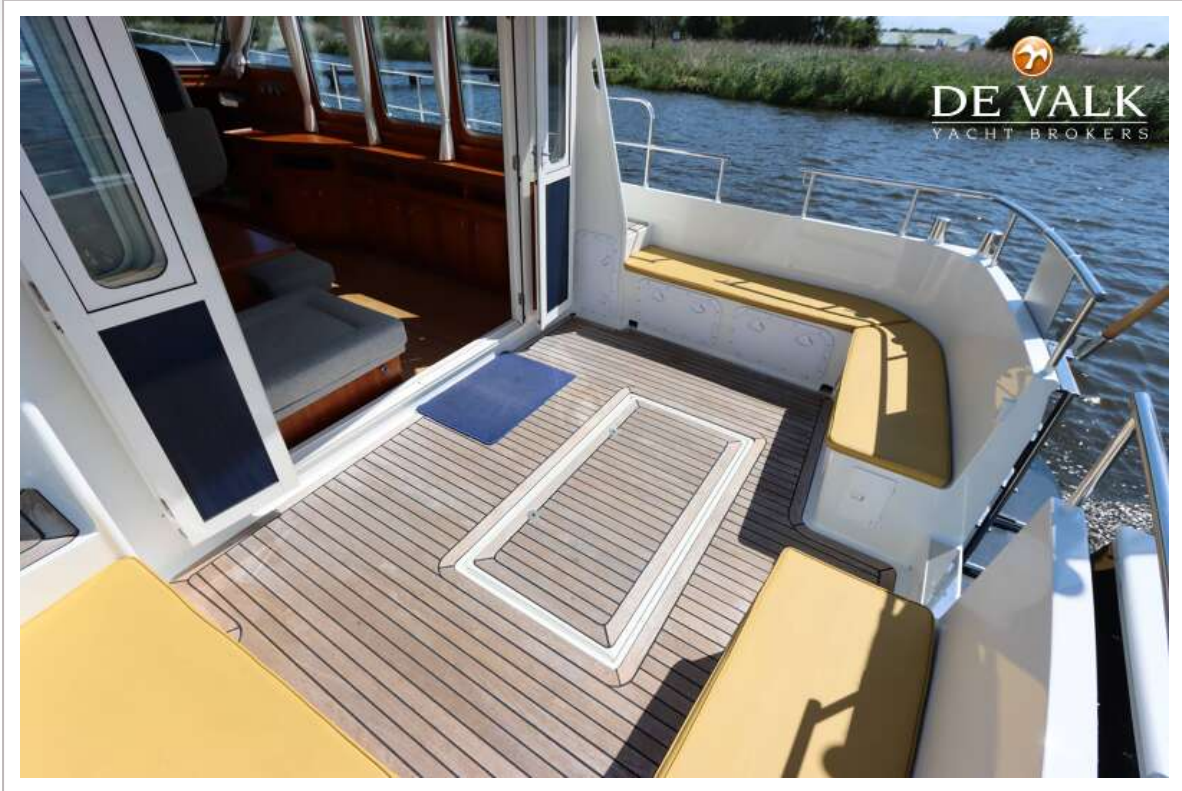

CITATION 1250 OK