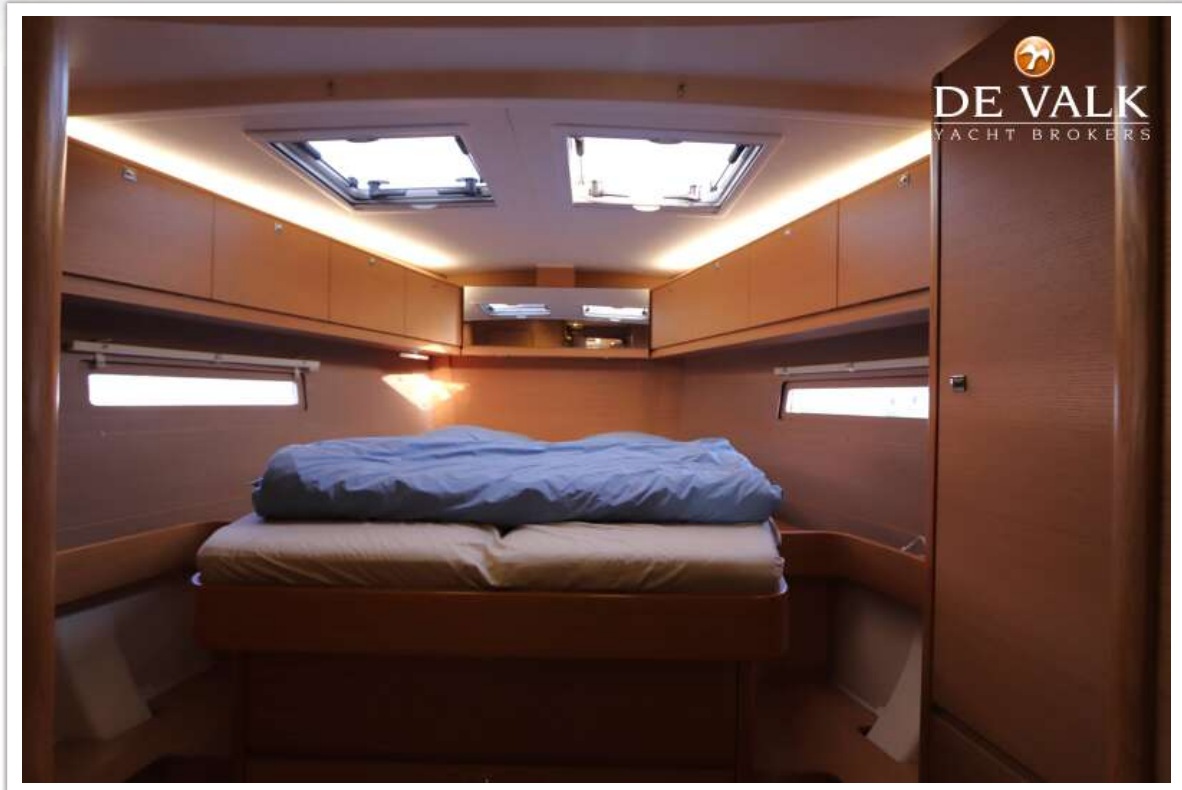

DUFOUR 500 GRAND LARGE