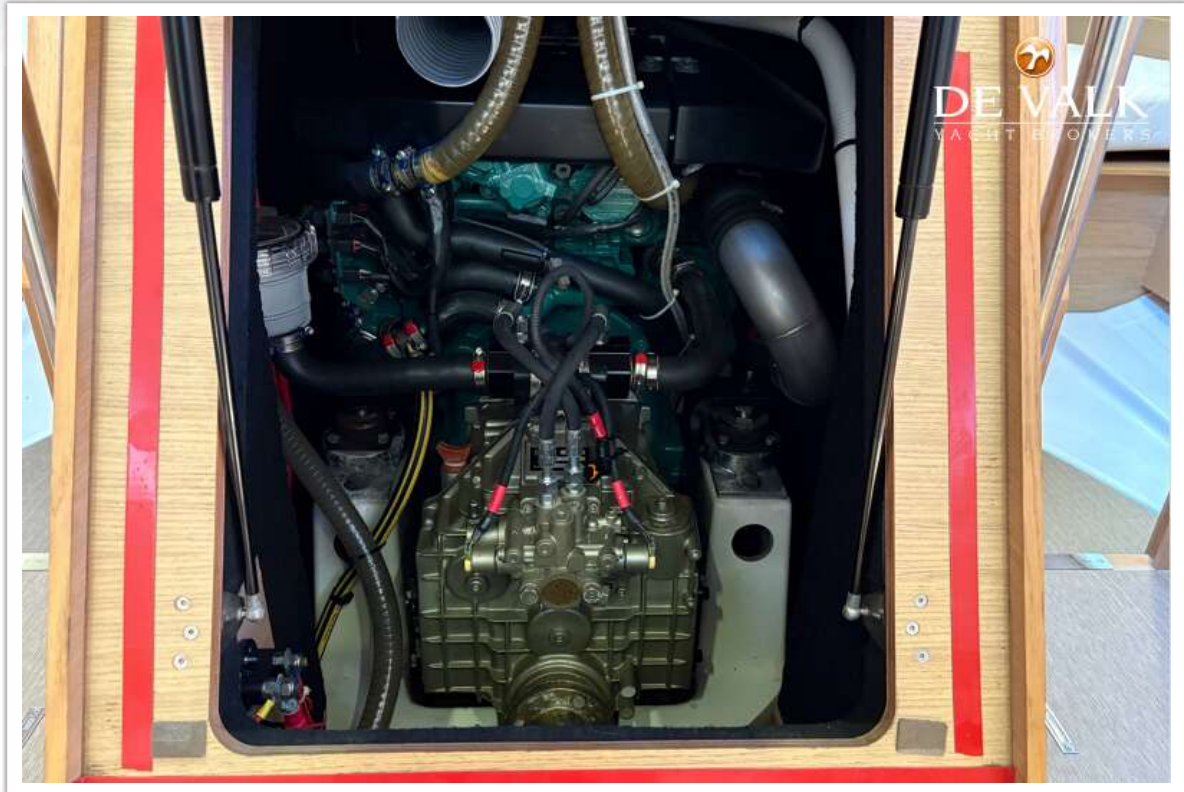

SPECIFICATIES

Afmetingen	14,95 x 4,80 x 2,00 (m)	Bouwer	Dufour Yachts
Bouwjaar	2014	Hutten	4
Materiaal	Polyester	Slaapplaatsen	8
Motor(en)	1 x Volvo Penta D3-110 diesel VERKOCHT	Pk/Kw	110 (pk), 80,96 (kw)
		Ligplaats	contact Hindeloopen

ACCOMMODATIE

Hutten	4
Slaapplaatsen	8
Interieur	eiken
Vloer	hout
Open kuip	ja
Salon	ja
Stahoogte salon (m)	2,04 mtr.
Verwarming	diesel hete lucht Eberspächer
Airco	airco omkeerbaar Cruisair
Kaartentafel	with reading light
Achterkajuit	2x
Keuken	ja
Aanrechtblad	corian light gray / beige
Spoelbak	roestvast staal double
Kooktoestel	gas Eno - 3 burner - stainless steel
Oven	in cooker
Magnetron	Sharp
Koelkast	two in galley and one in the cockpit
Vriezer	in the saloon
Warmwatersysteem	220V + motor
Waterdruksysteem	elektrisch
Hand en/of voetpomp	foot pump
Vaatwasser	Electrolux

DUFOUR 500 GRAND LARGE

Eigenaarshut	frans bed forward cabin
Lengte bed (m)	2 mtr.
Kledingkast	hangend gedeelte en lades
Toilet	en suite
Toilet Systeem	elektrisch Jabsco
Wasbak	ja
Douche	en suite separate from toilet
Gastenhut 1	tweepersoonsbed port side
Lengte bed (m)	2 mtr.
Kledingkast	hangend en legplanken
Gastenhut 2	tweepersoonsbed Starboard
Lengte bed (m)	2 mtr.
Kleerkast	hangend en legplanken
Gastenhut 3	stapelbed Starboard
Lengte bed (m)	2 mtr.
Kleerkast	hangend en legplanken
Badkamer	gedeeld
Toilet	Jabsco
Toilet systeem	elektrisch
Wasbak	ja
Douche	ja
Wasmachine	Daewoo Electronics
Extra info	Plancha grill in cockpit and fridge in cockpit table

DUFOUR 500 GRAND LARGE

DUFOUR 500 GRAND LARGE

DUFOUR 500 GRAND LARGE

DUFOUR 500 GRAND LARGE

DUFOUR 500 GRAND LARGE

DUFOUR 500 GRAND LARGE

DUFOUR 500 GRAND LARGE