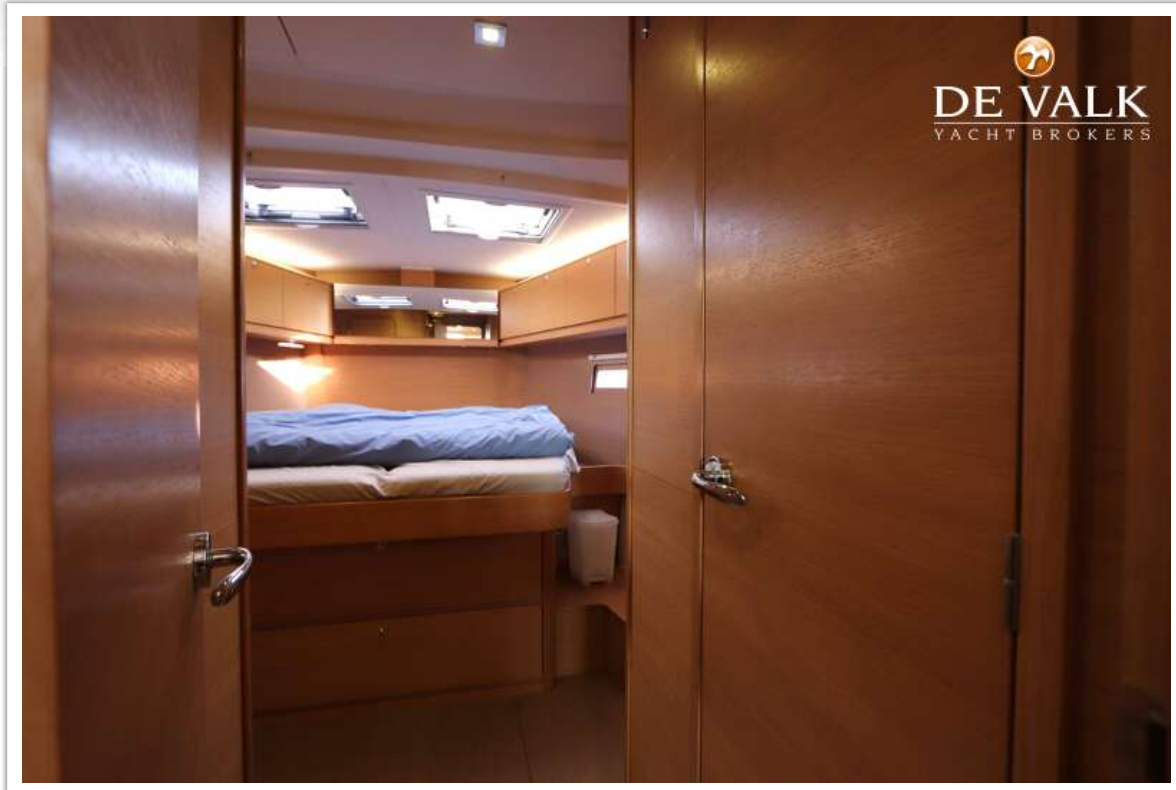

DUFOUR 500 GRAND LARGE