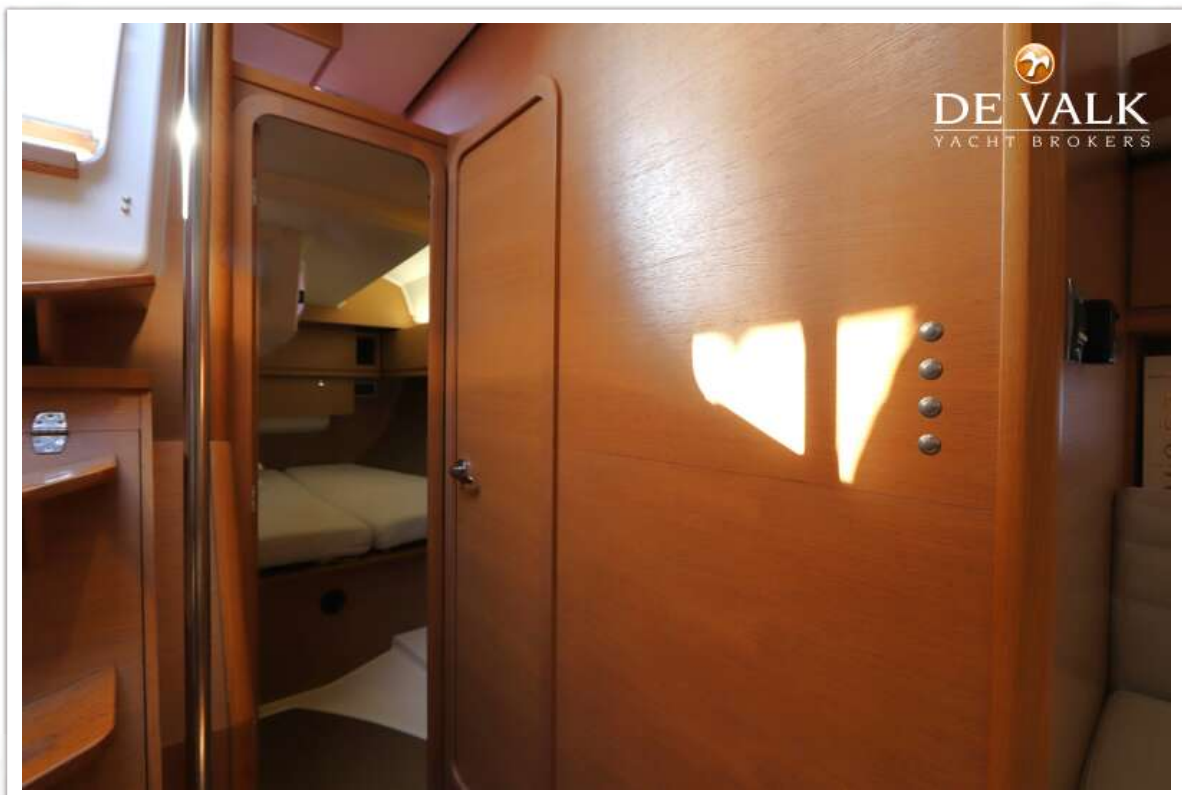

DUFOUR 500 GRAND LARGE