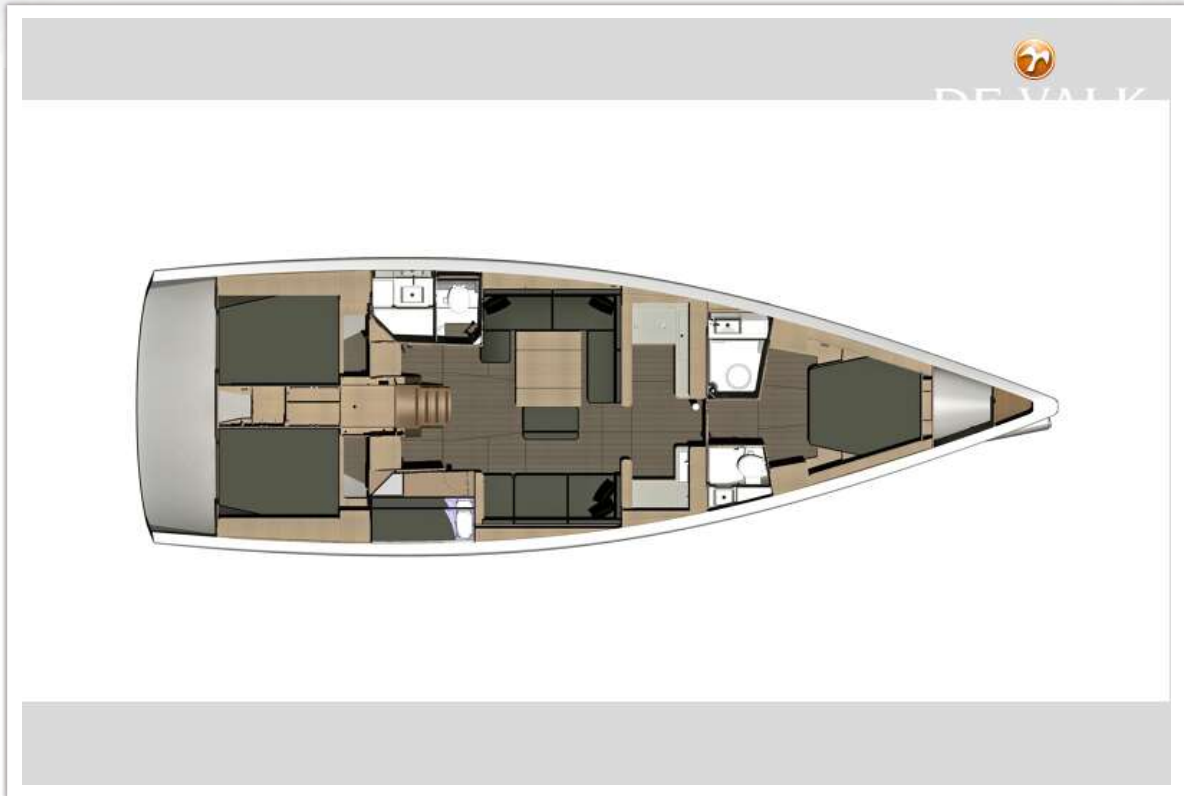

SPECIFICATIES

Afmetingen	14,95 x 4,80 x 2,00 (m)	Bouwer	Dufour Yachts
Bouwjaar	2014	Hutten	4
Materiaal	Polyester	Slaapplaatsen	8
Motor(en)	1 x Volvo Penta D3-110 diesel VERKOCHT	Pk/Kw	110 (pk), 80,96 (kw)
		Ligplaats	contact Hindeloopen

ACCOMMODATIE

Hutten	4
Slaapplaatsen	8
Interieur	eiken
Vloer	hout
Open kuip	ja
Salon	ja
Stahoogte salon (m)	2,04 mtr.
Verwarming	diesel hete lucht Eberspächer
Airco	airco omkeerbaar Cruisair
Kaartentafel	with reading light
Achterkajuit	2x
Keuken	ja
Aanrechtblad	corian light gray / beige
Spoelbak	roestvast staal double
Kooktoestel	gas Eno - 3 burner - stainless steel
Oven	in cooker
Magnetron	Sharp
Koelkast	two in galley and one in the cockpit
Vriezer	in the saloon
Warmwatersysteem	220V + motor
Waterdruksysteem	elektrisch
Hand en/of voetpomp	foot pump
Vaatwasser	Electrolux

DUFOUR 500 GRAND LARGE

Eigenaarshut	frans bed forward cabin
Lengte bed (m)	2 mtr.
Kledingkast	hangend gedeelte en lades
Toilet	en suite
Toilet Systeem	elektrisch Jabsco
Wasbak	ja
Douche	en suite separate from toilet
Gastenhut 1	tweepersoonsbed port side
Lengte bed (m)	2 mtr.
Kledingkast	hangend en legplanken
Gastenhut 2	tweepersoonsbed Starboard
Lengte bed (m)	2 mtr.
Kleerkast	hangend en legplanken
Gastenhut 3	stapelbed Starboard
Lengte bed (m)	2 mtr.
Kleerkast	hangend en legplanken
Badkamer	gedeeld
Toilet	Jabsco
Toilet systeem	elektrisch
Wasbak	ja
Douche	ja
Wasmachine	Daewoo Electronics
Extra info	Plancha grill in cockpit and fridge in cockpit table

DUFOUR 500 GRAND LARGE

DUFOUR 500 GRAND LARGE

DUFOUR 500 GRAND LARGE

DUFOUR 500 GRAND LARGE

DUFOUR 500 GRAND LARGE

DUFOUR 500 GRAND LARGE

DUFOUR 500 GRAND LARGE