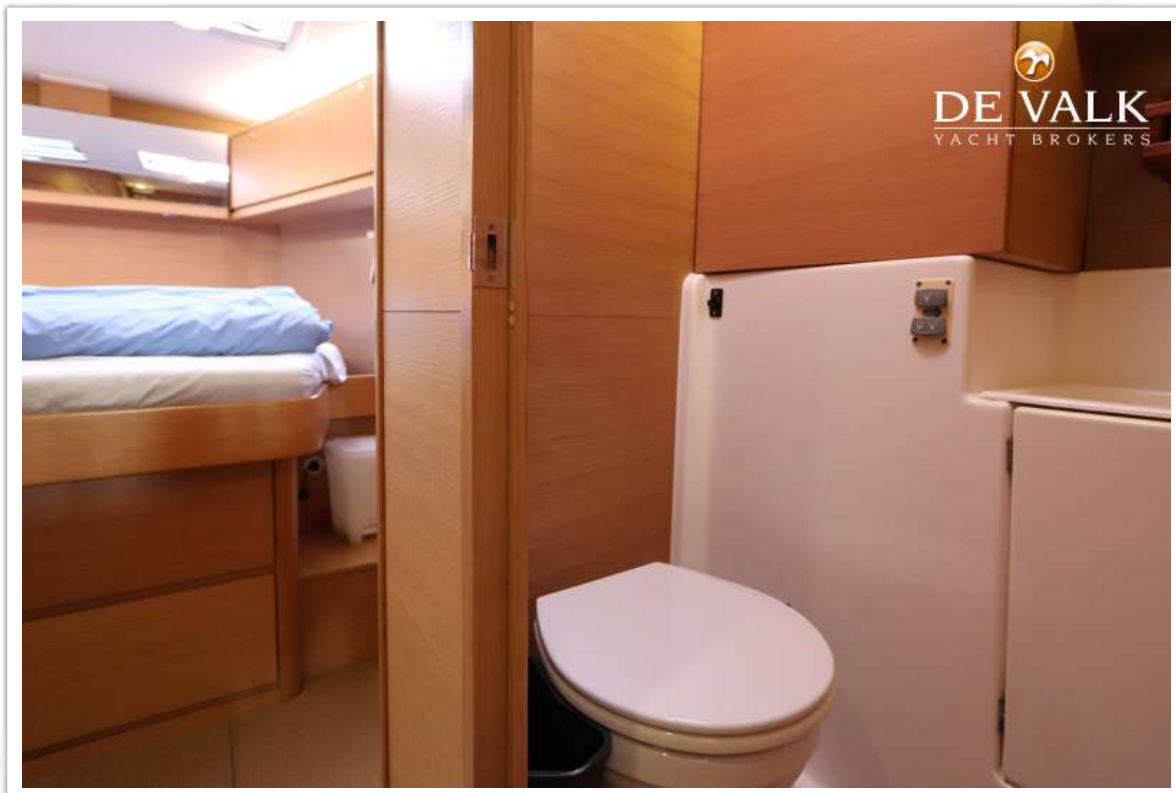

DUFOUR 500 GRAND LARGE