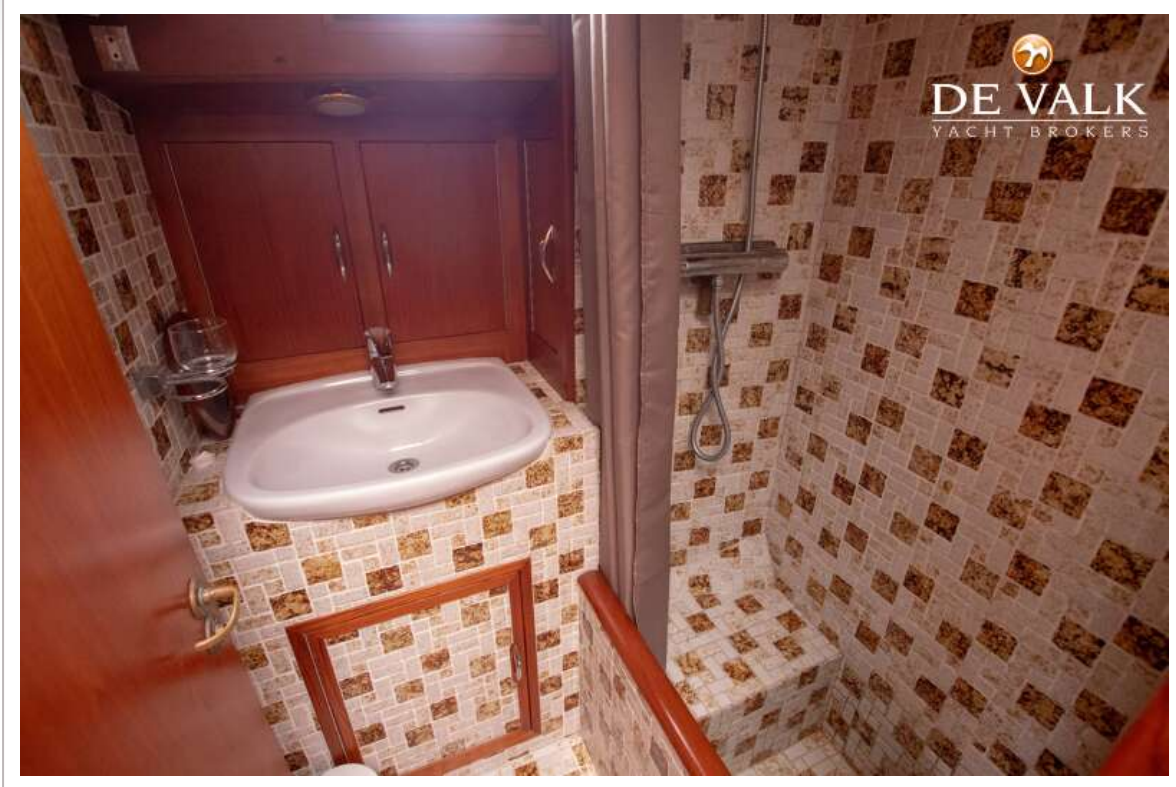

KOMPIER KOTTER 14,25