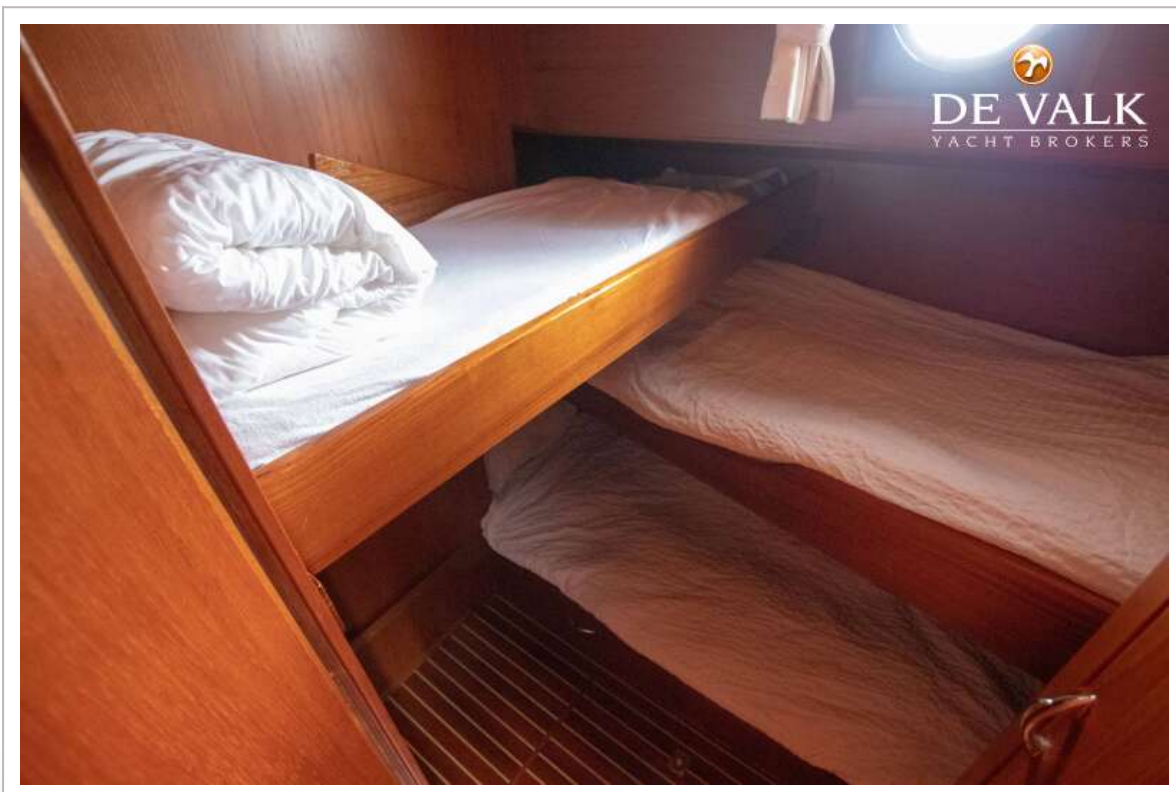

KOMPIER KOTTER 14,25