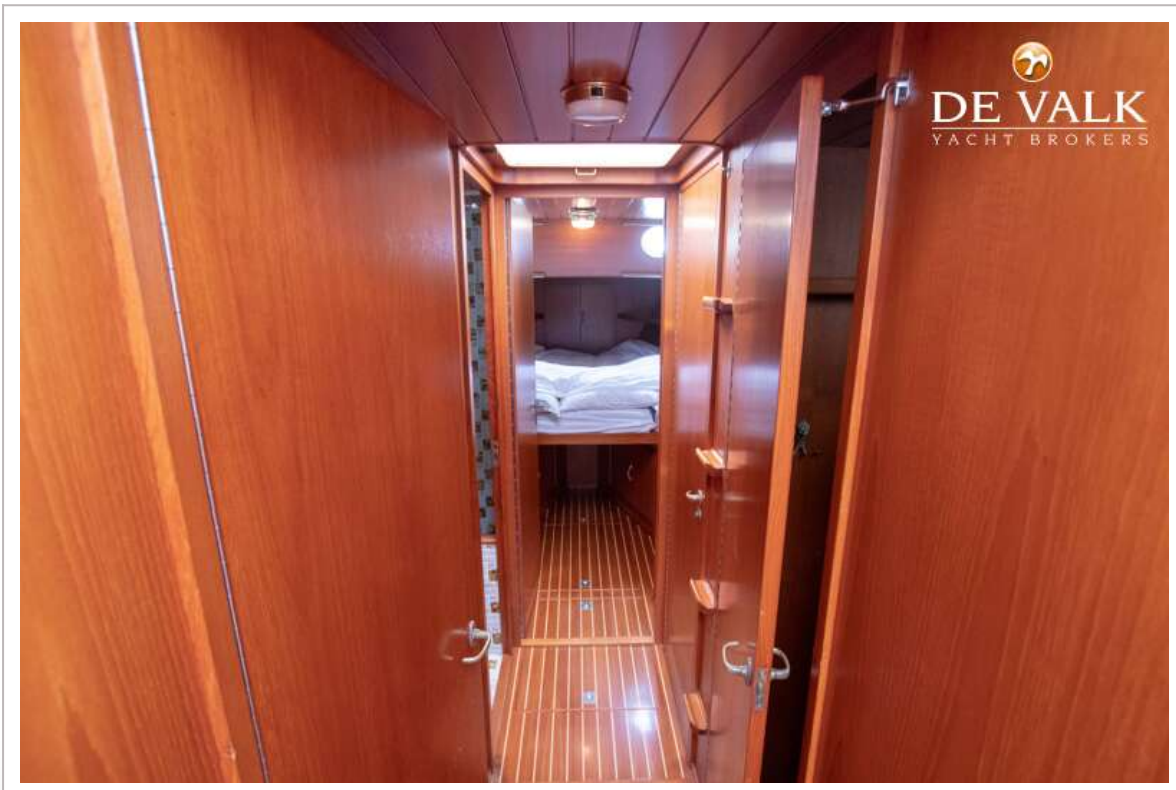

KOMPIER KOTTER 14,25