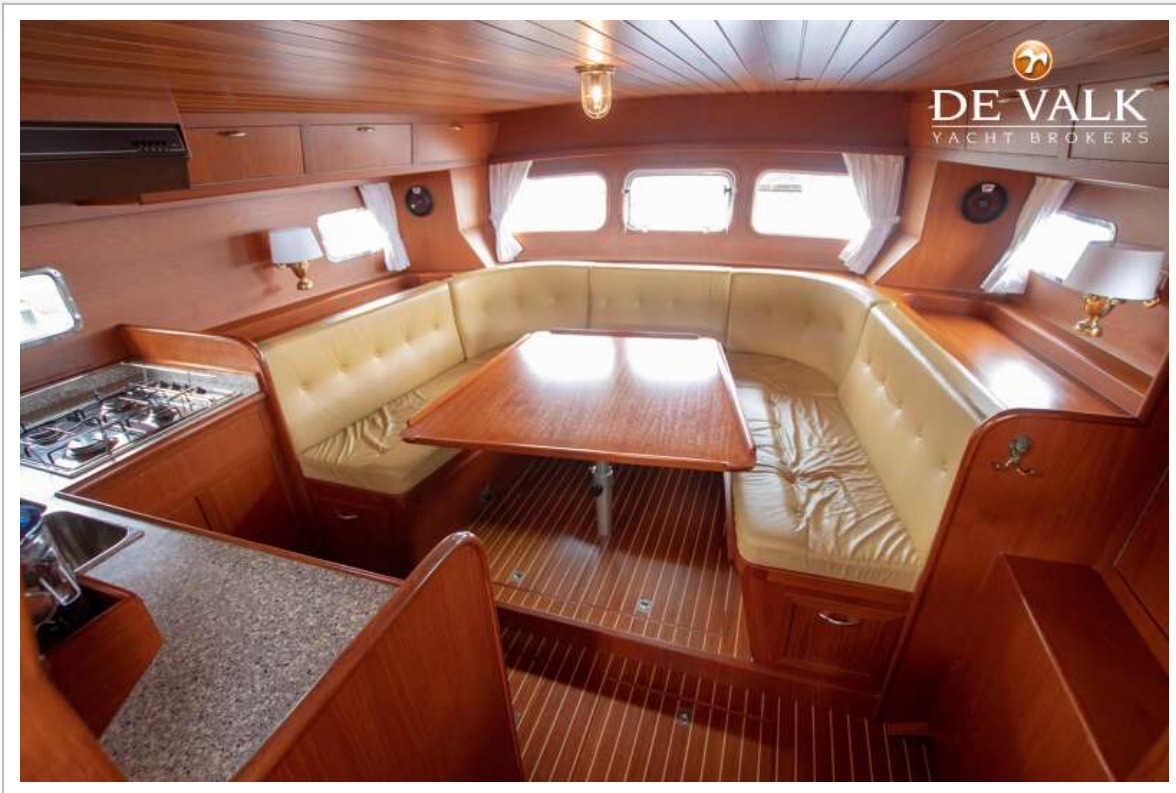

KOMPIER KOTTER 14,25