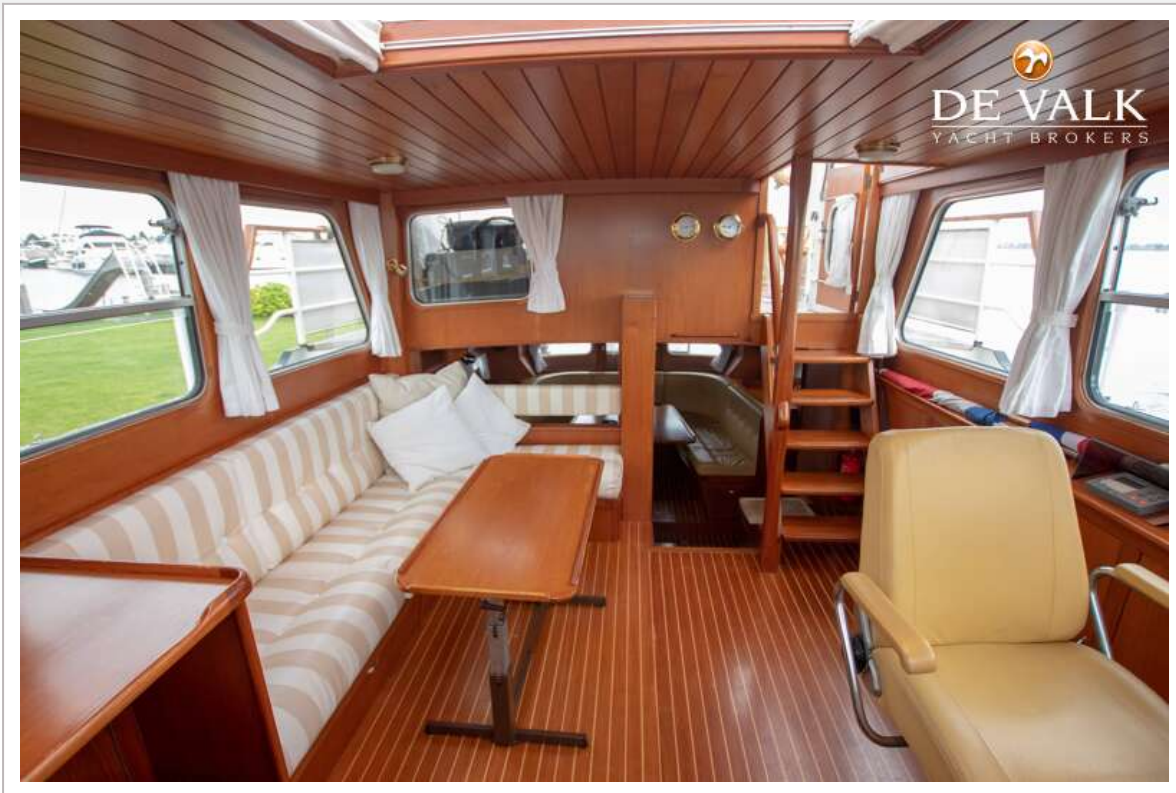

KOMPIER KOTTER 14,25