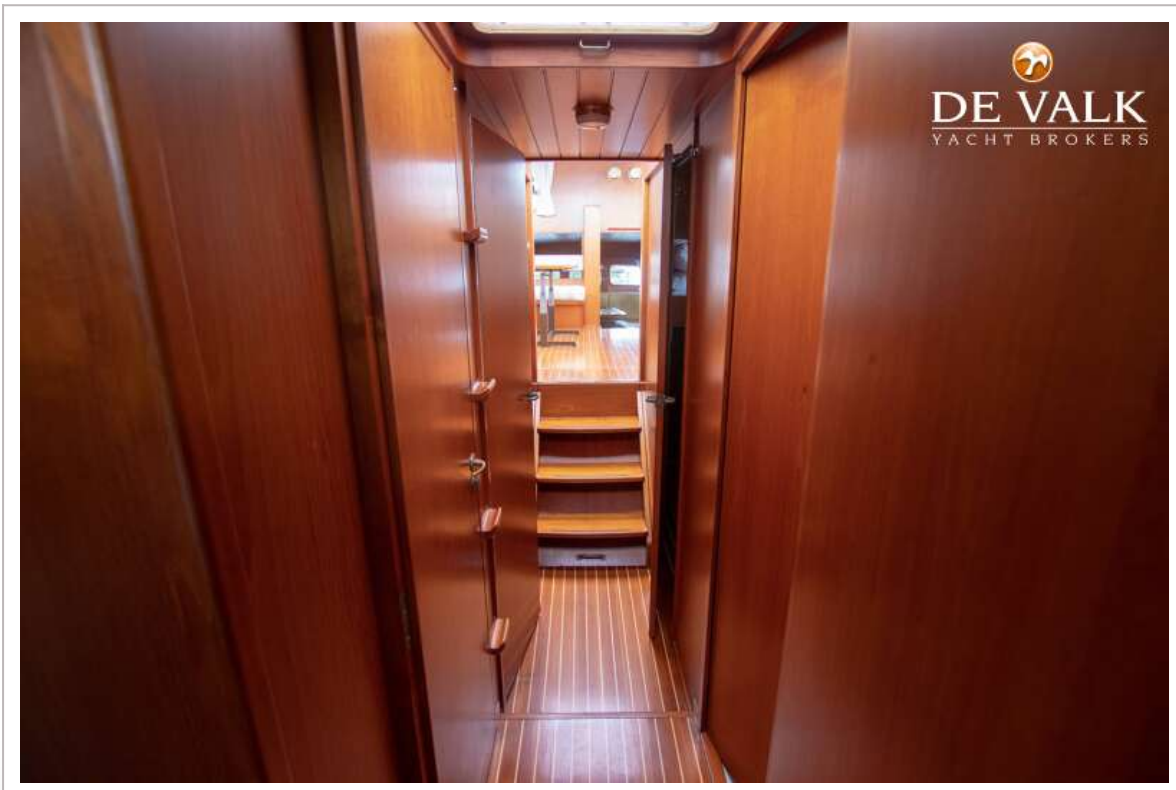

KOMPIER KOTTER 14,25