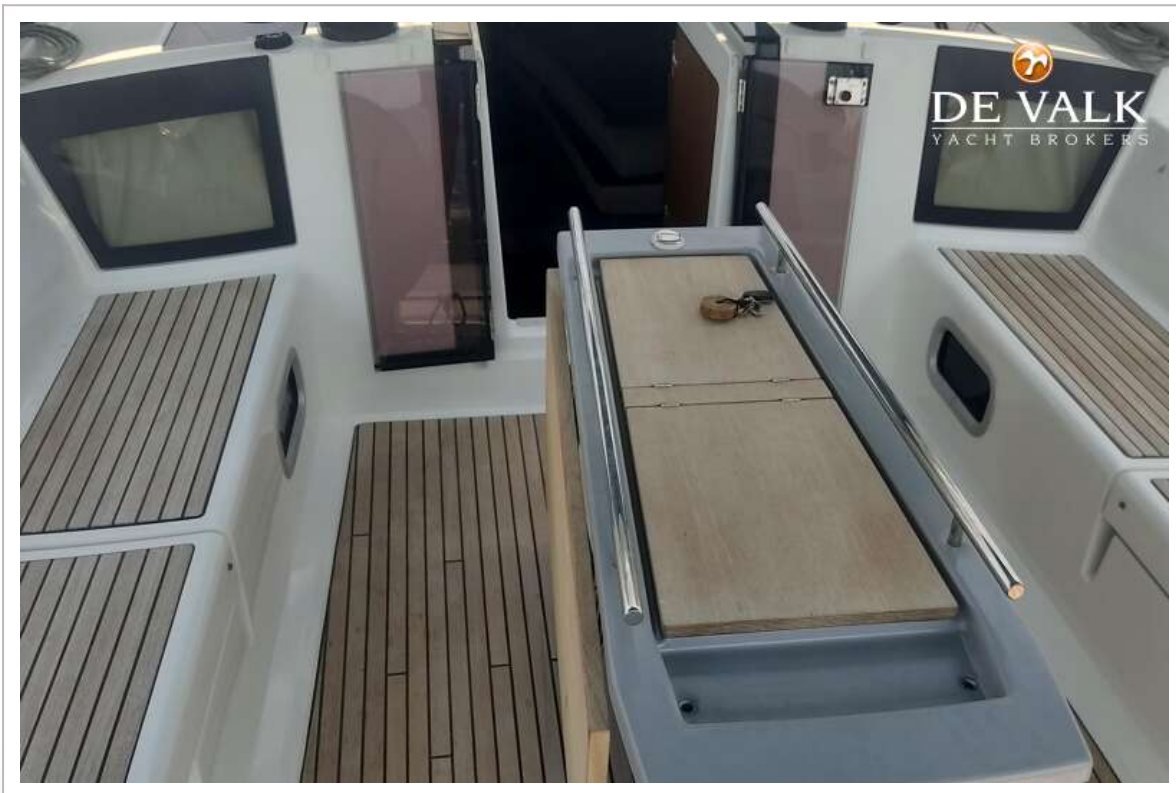

BENETEAU OCEANIS 45