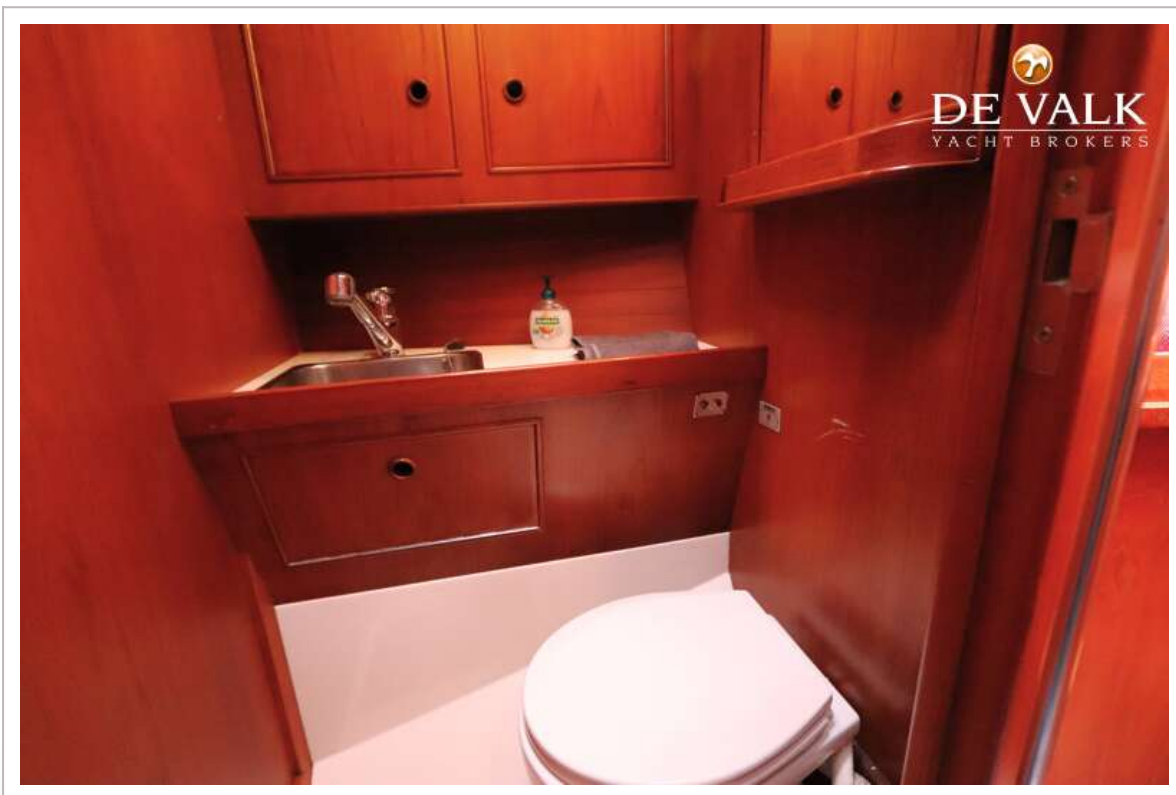

VICTOIRE 1200