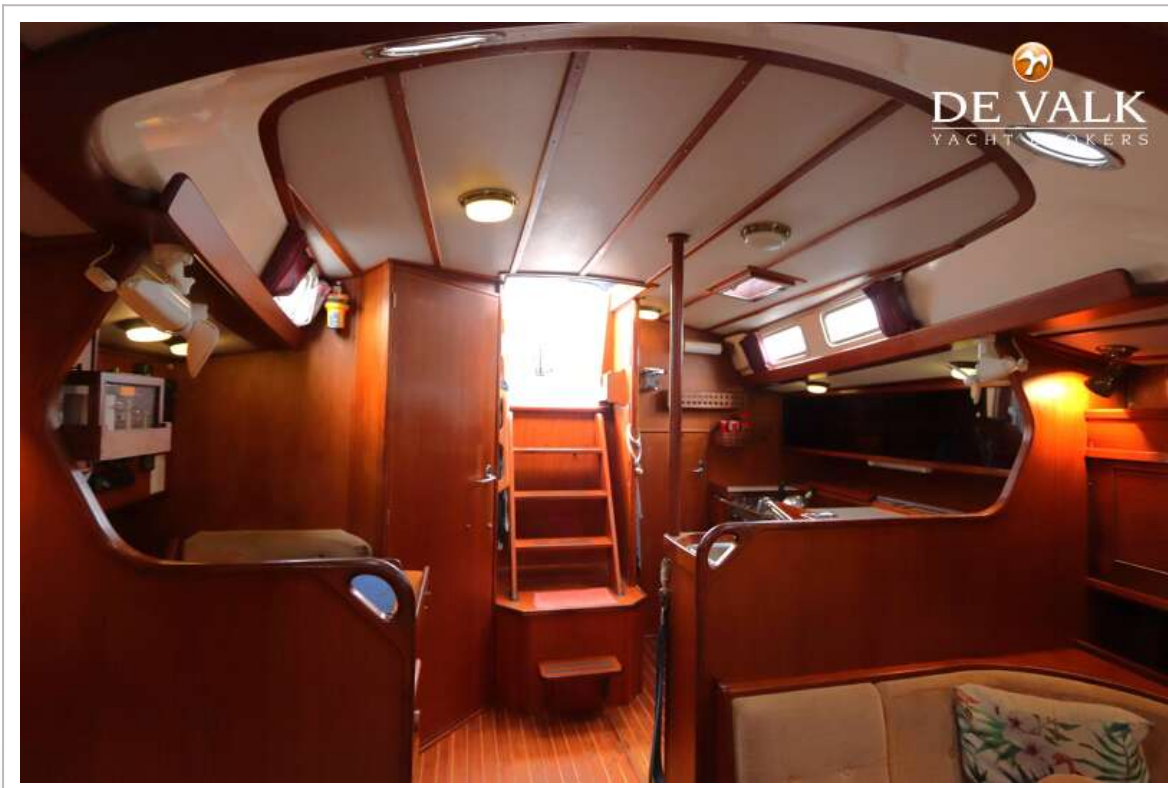

VICTOIRE 1200