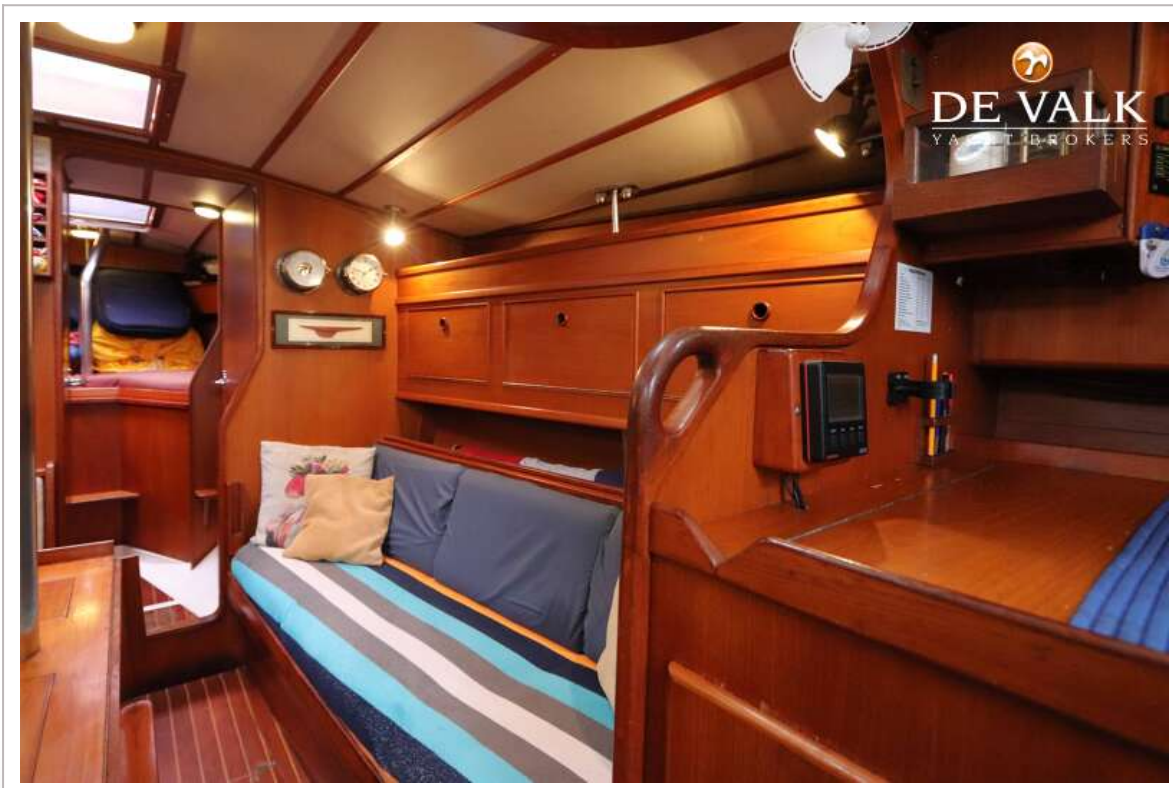

VICTOIRE 1200