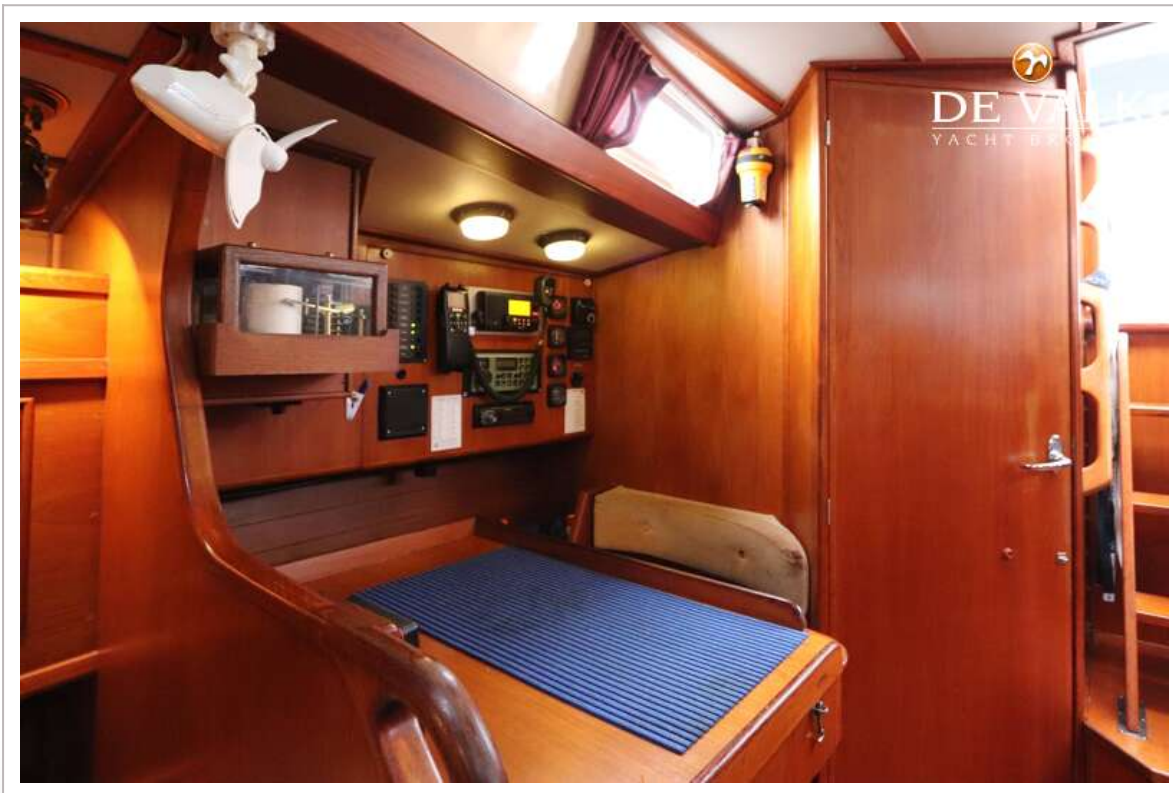

VICTOIRE 1200