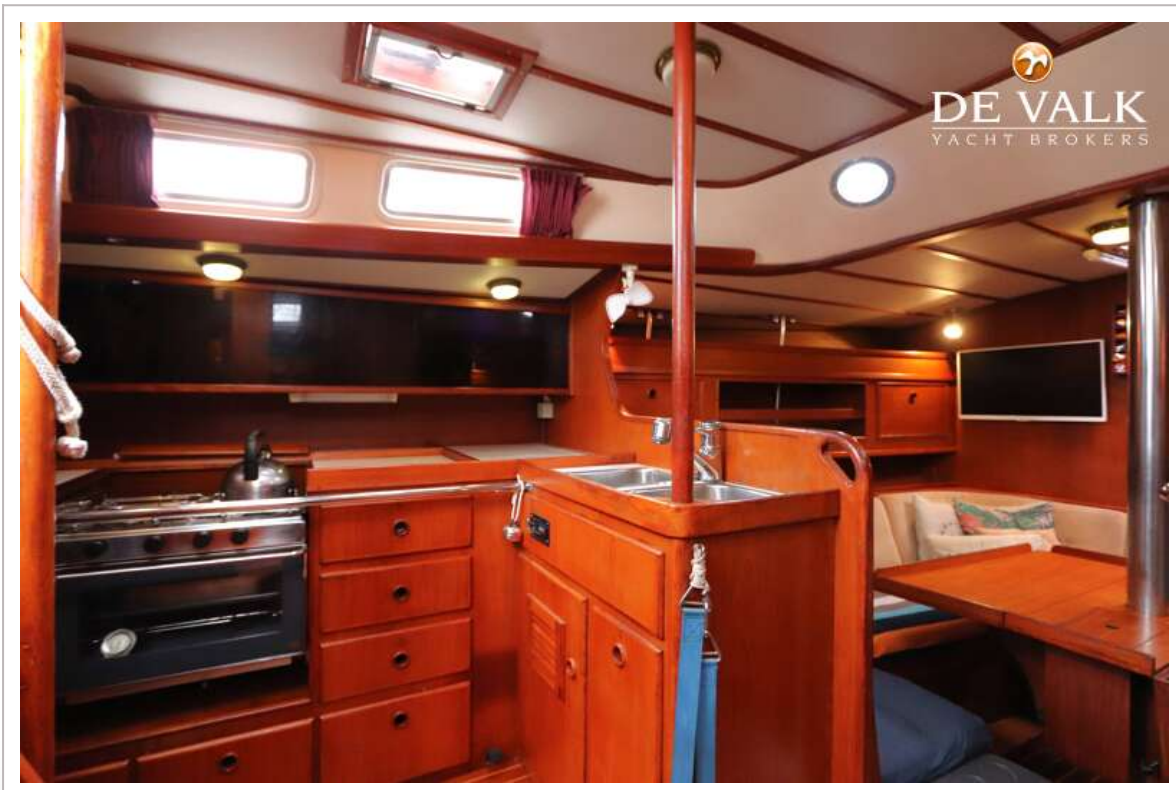

VICTOIRE 1200