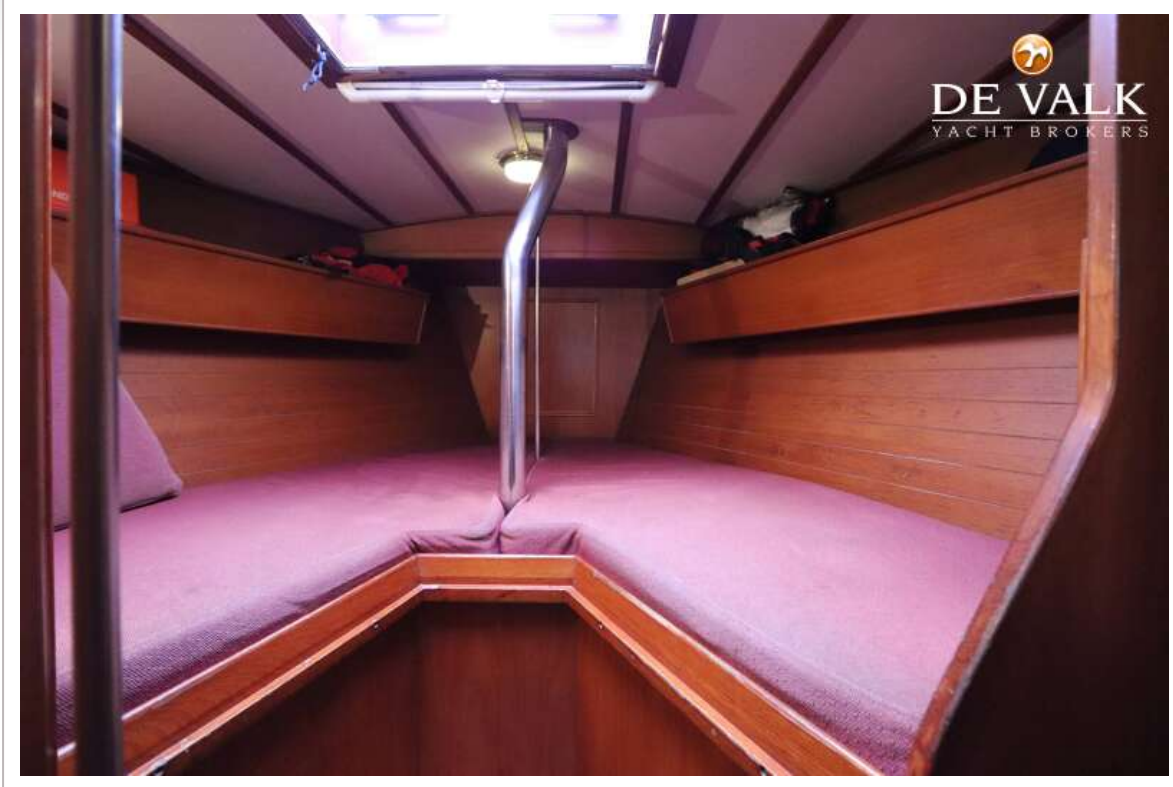

VICTOIRE 1200