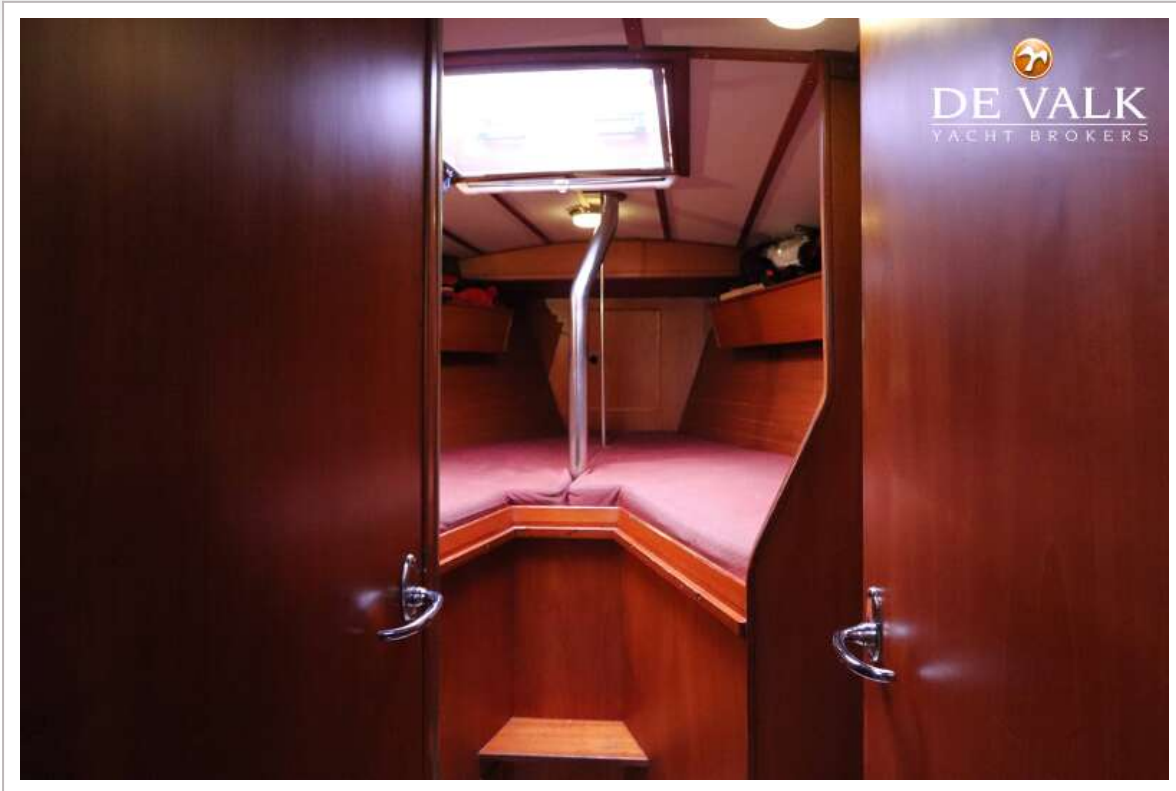

VICTOIRE 1200