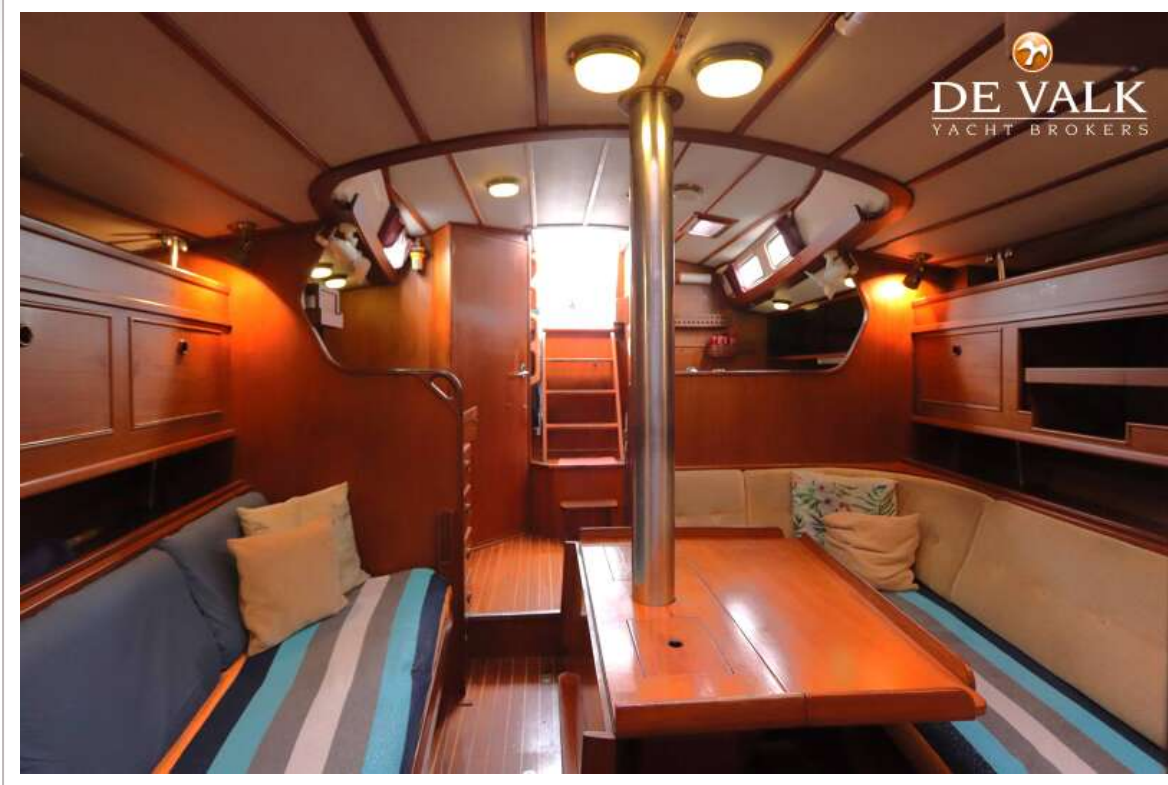

VICTOIRE 1200