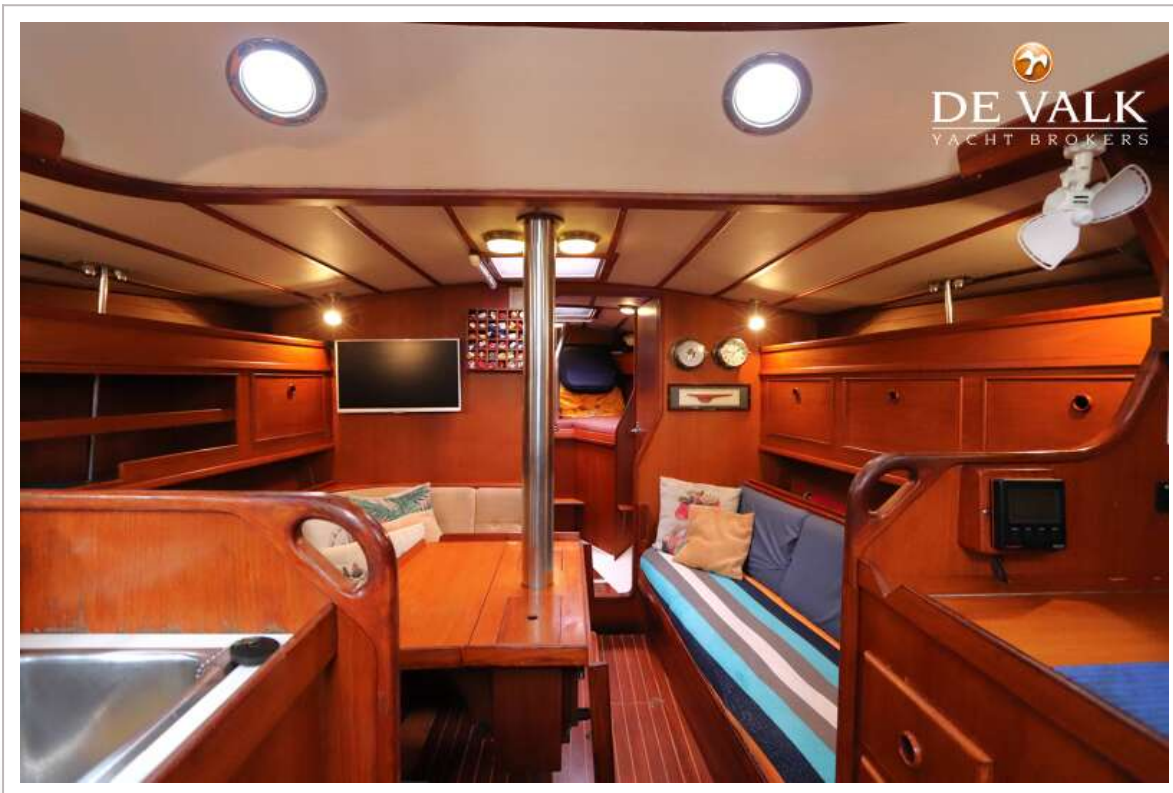

VICTOIRE 1200