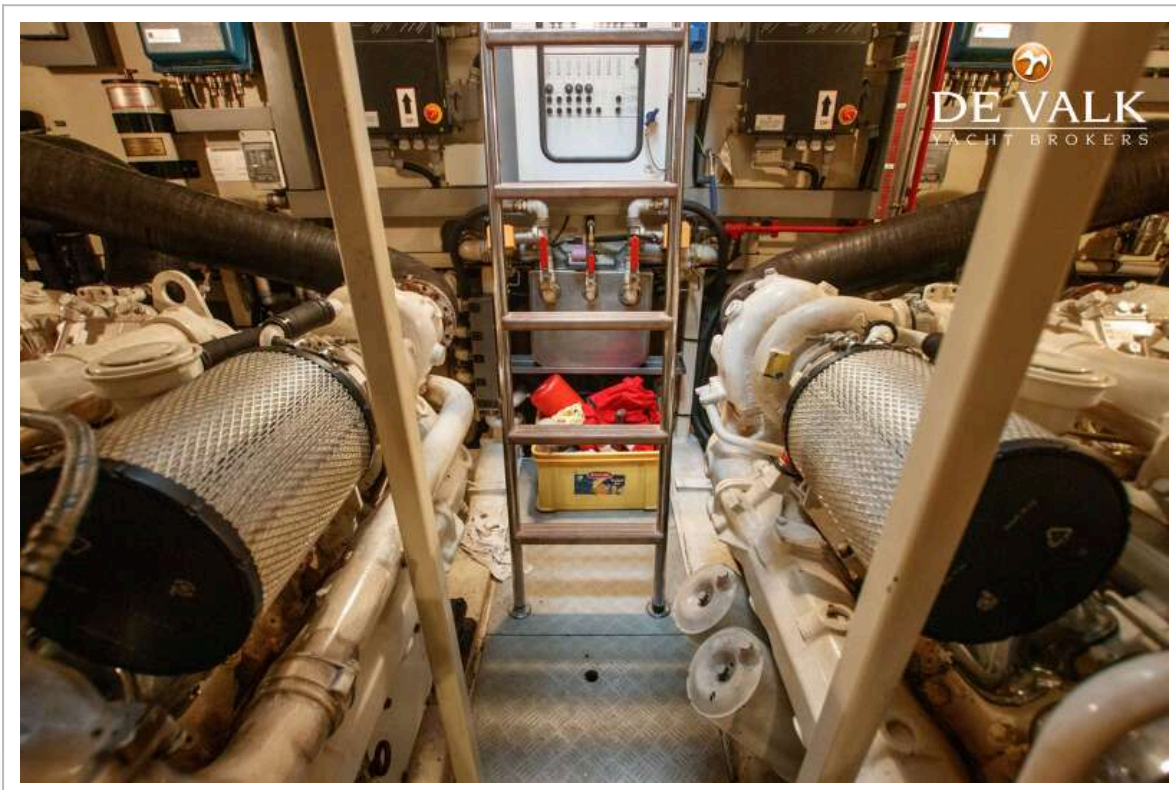

RIVA 59 MERCURIUS SUPER