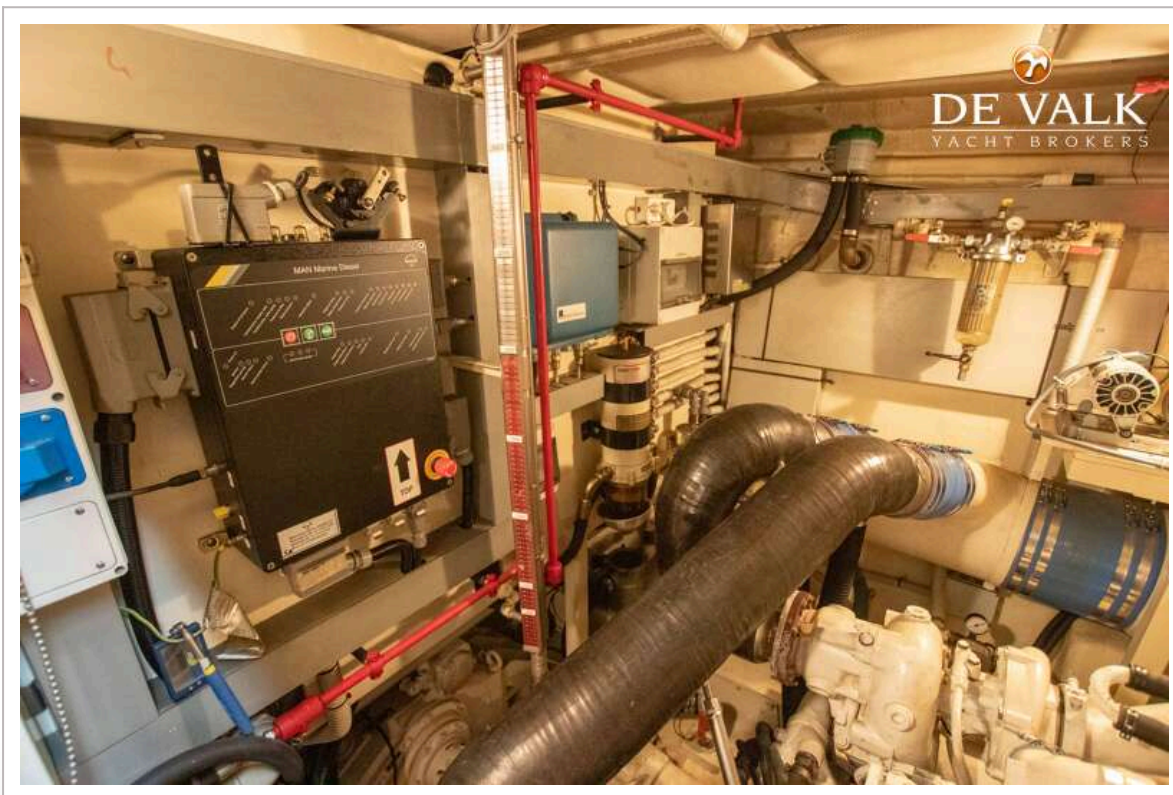

RIVA 59 MERCURIUS SUPER