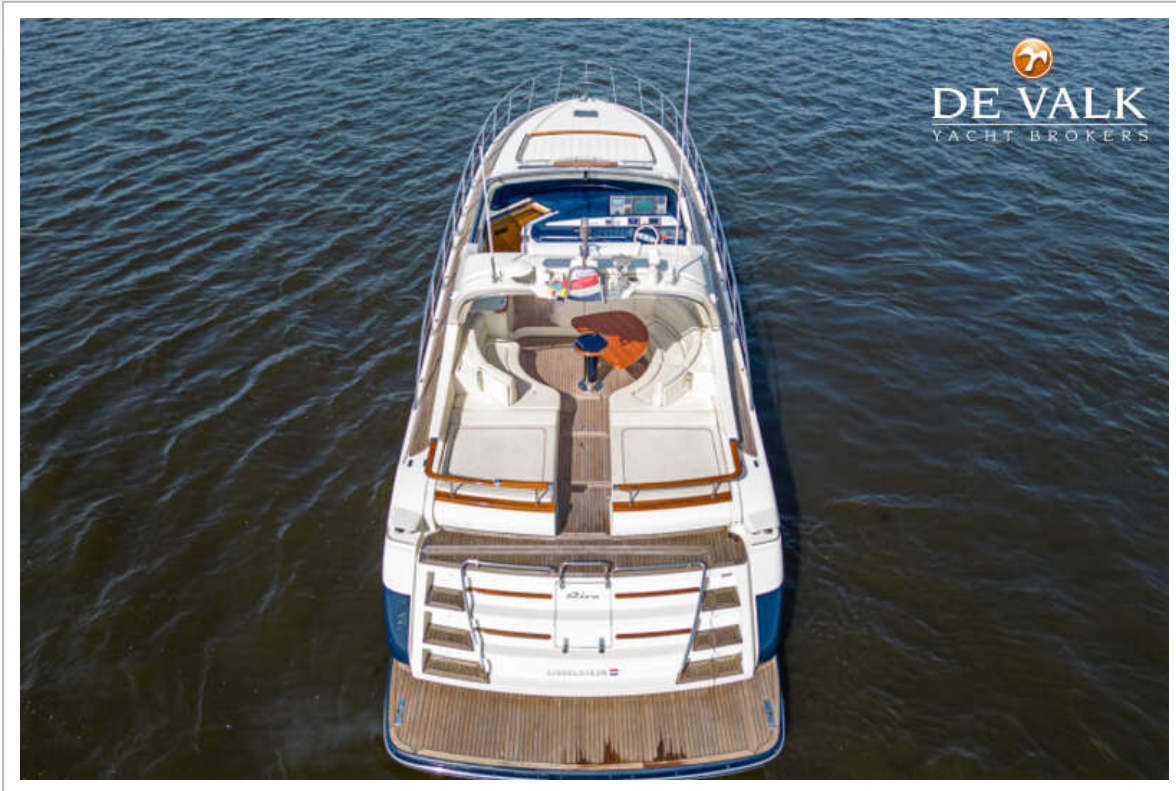

RIVA 59 MERCURIUS SUPER