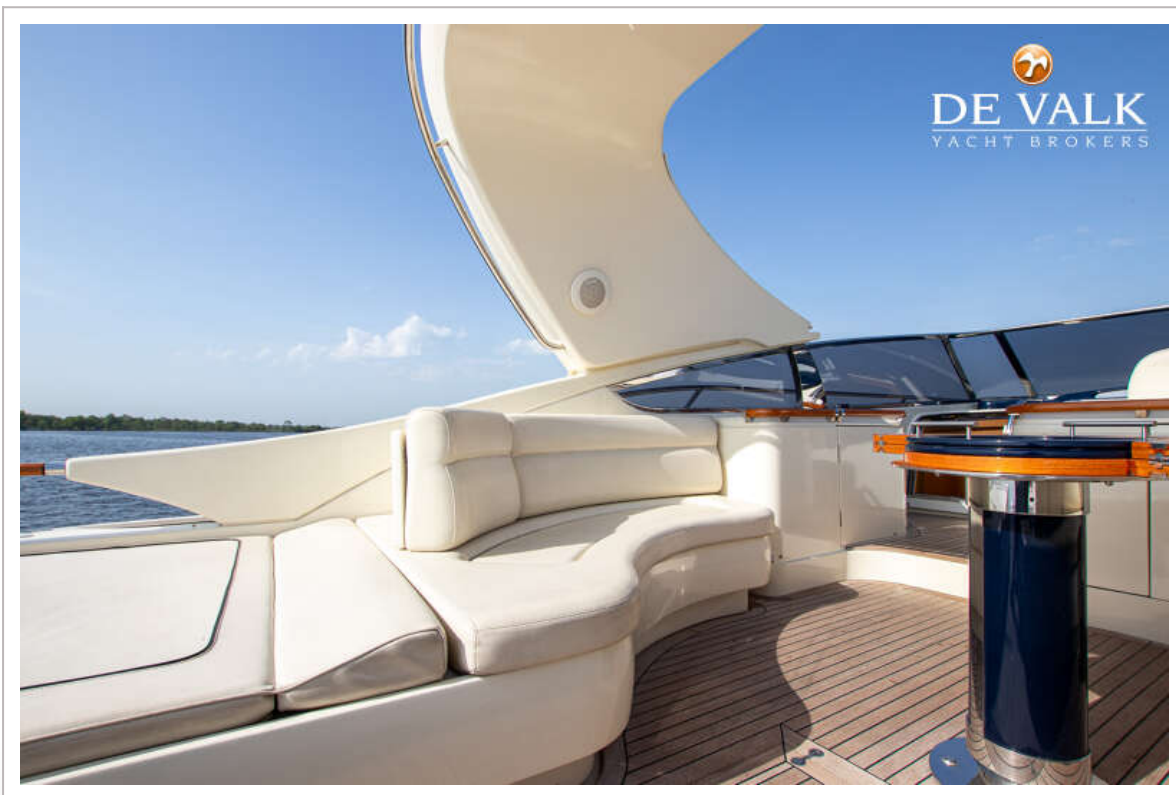

RIVA 59 MERCURIUS SUPER