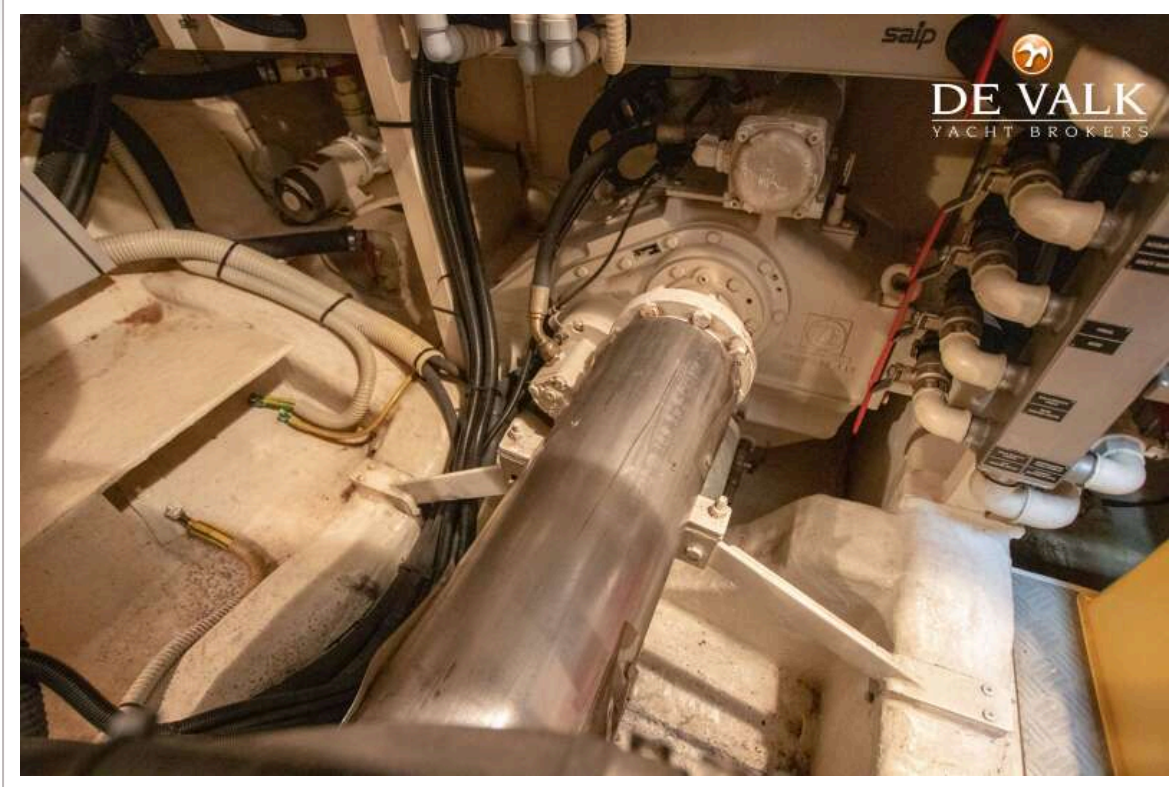

RIVA 59 MERCURIUS SUPER