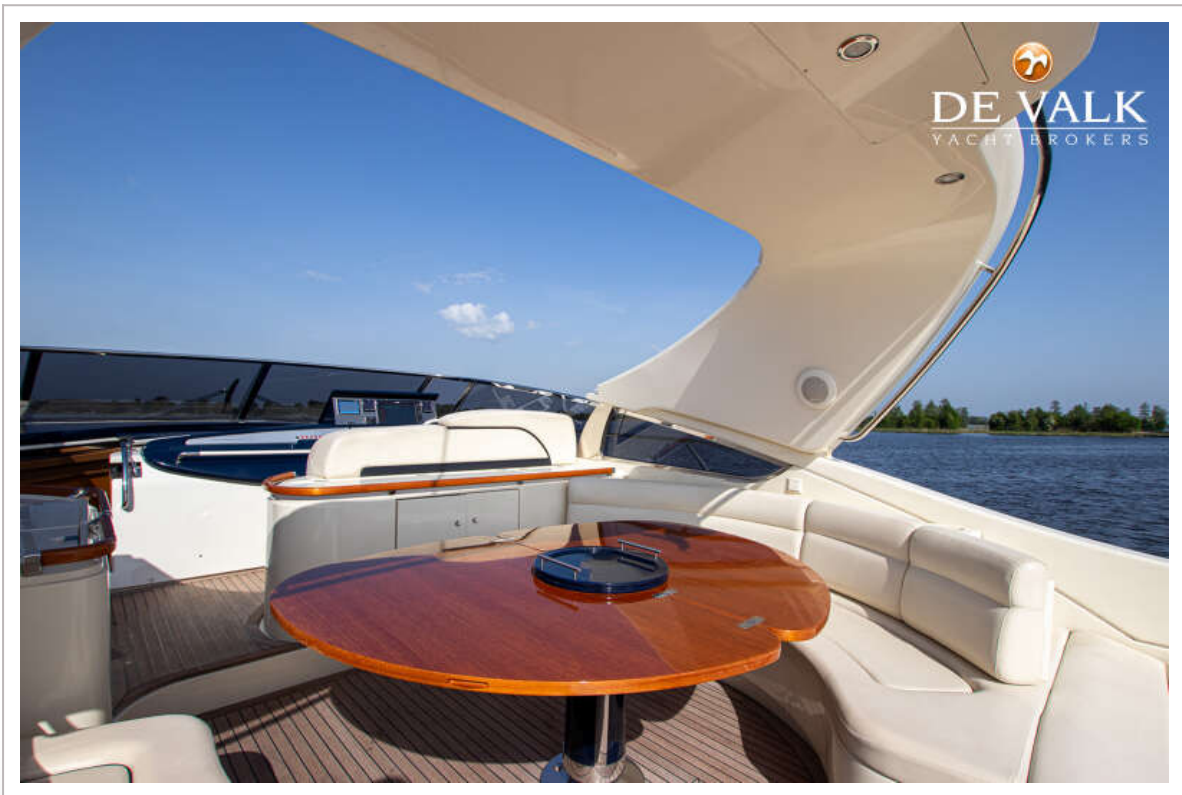

RIVA 59 MERCURIUS SUPER