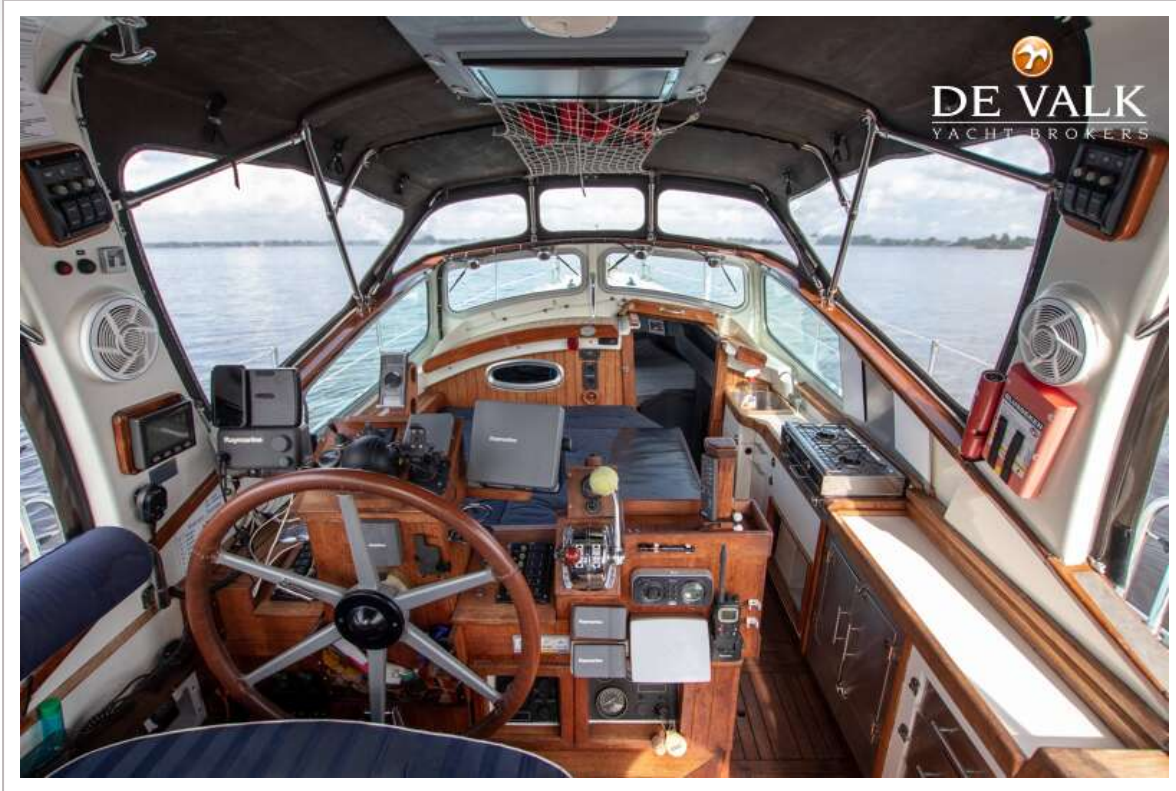

NELSON 32 SOFT TOP