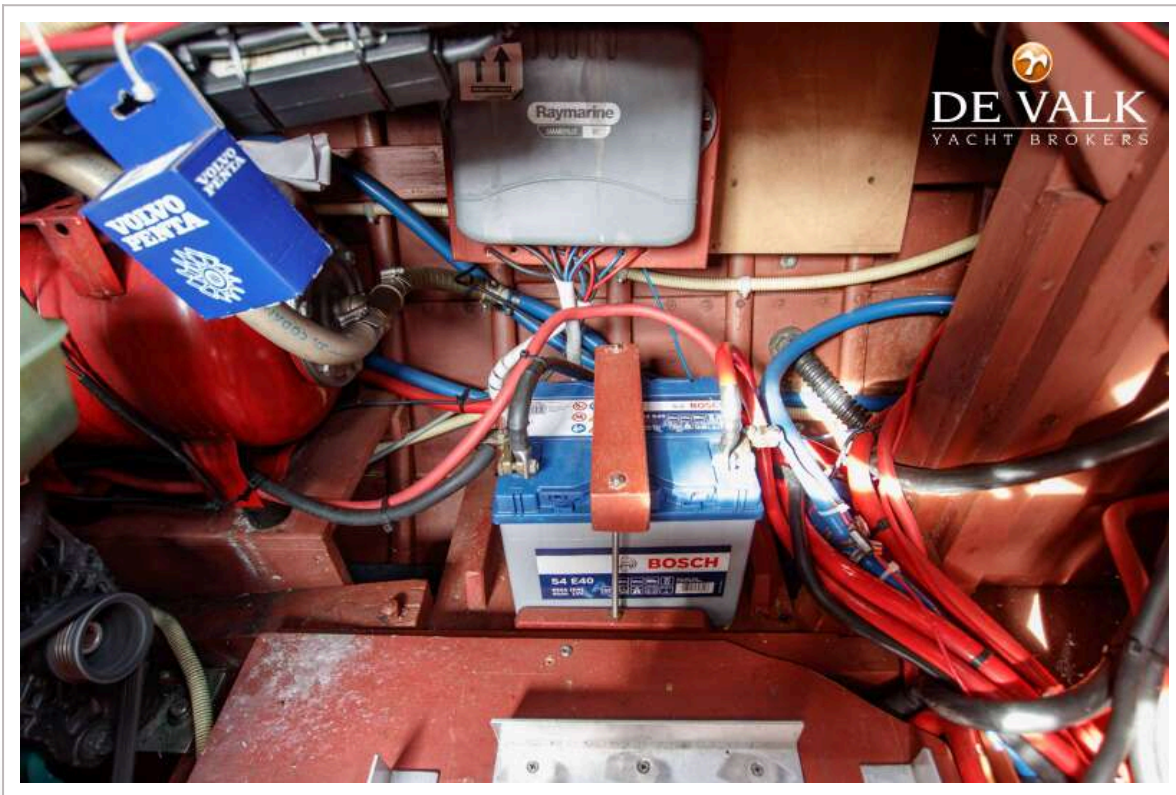

NELSON 32 SOFT TOP