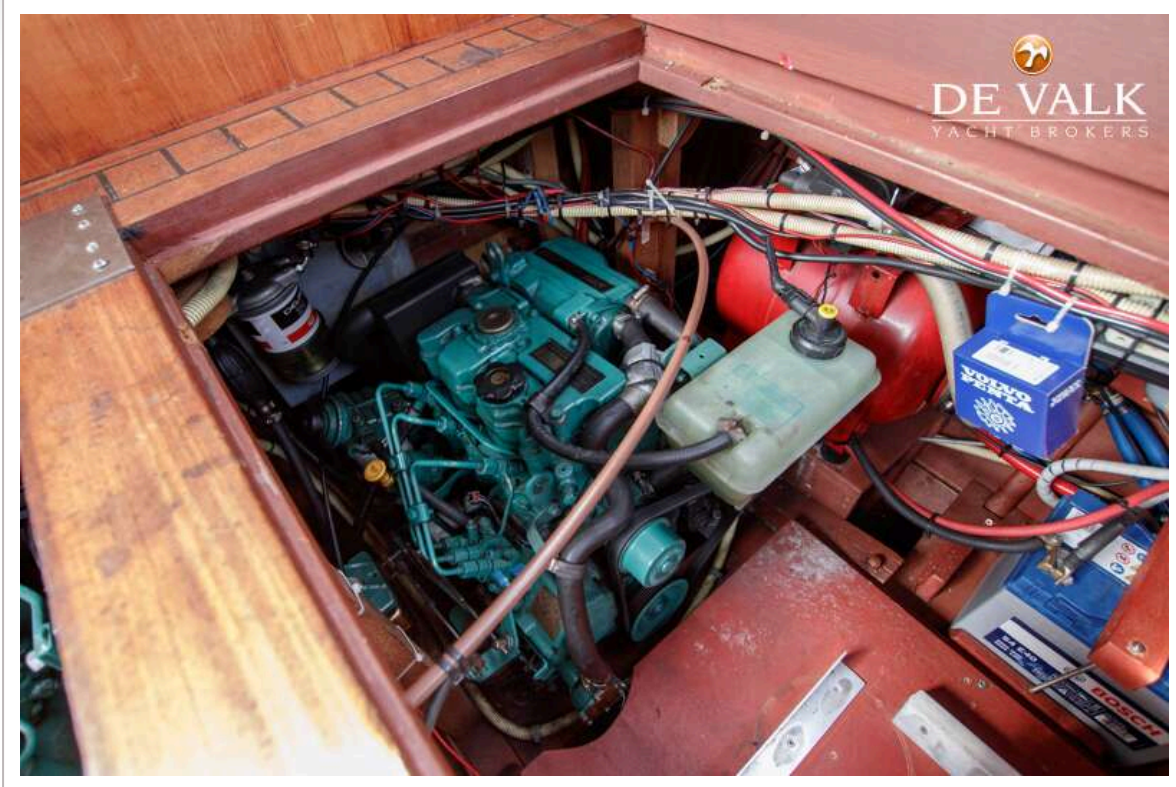

NELSON 32 SOFT TOP