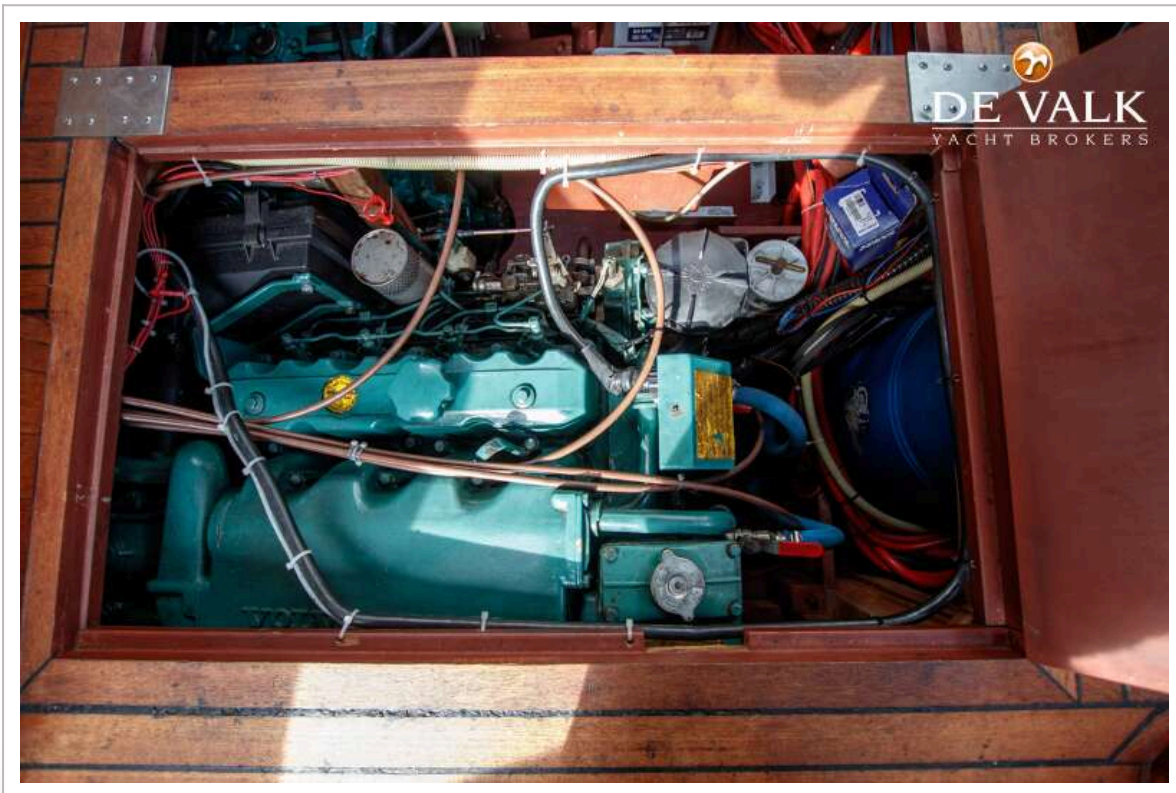

NELSON 32 SOFT TOP