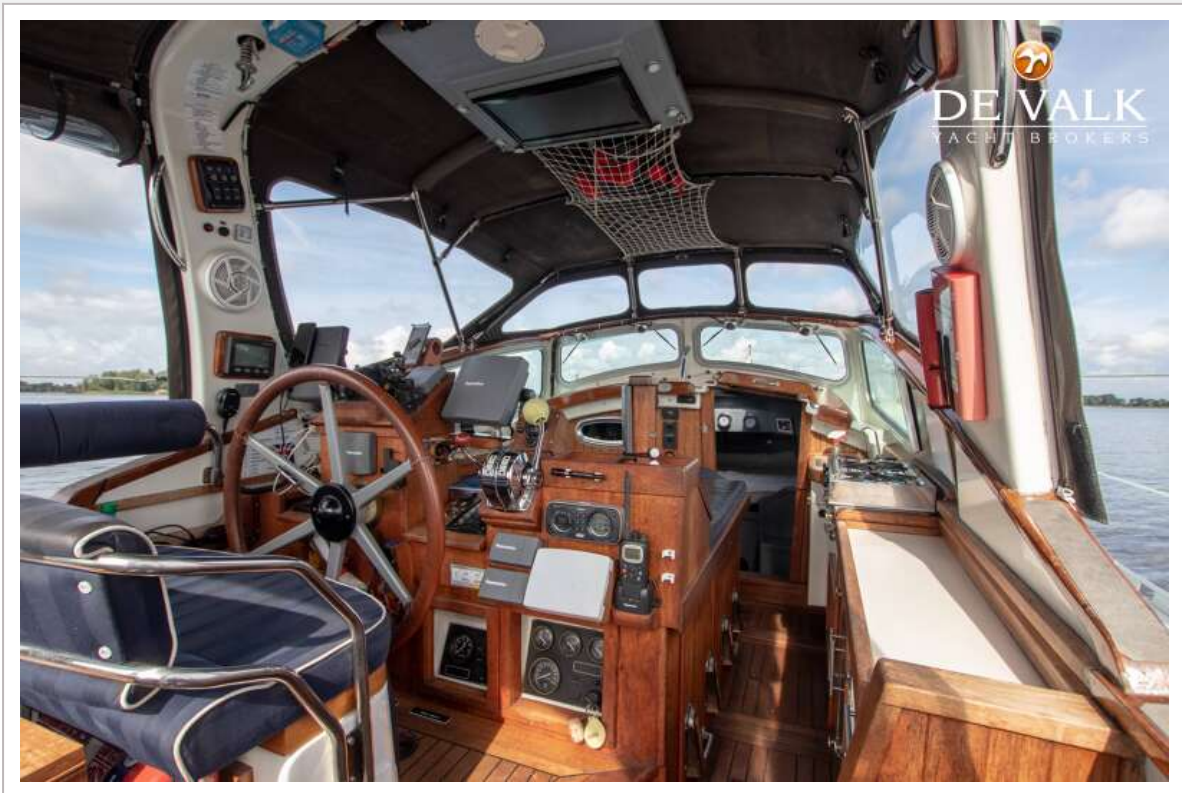

NELSON 32 SOFT TOP