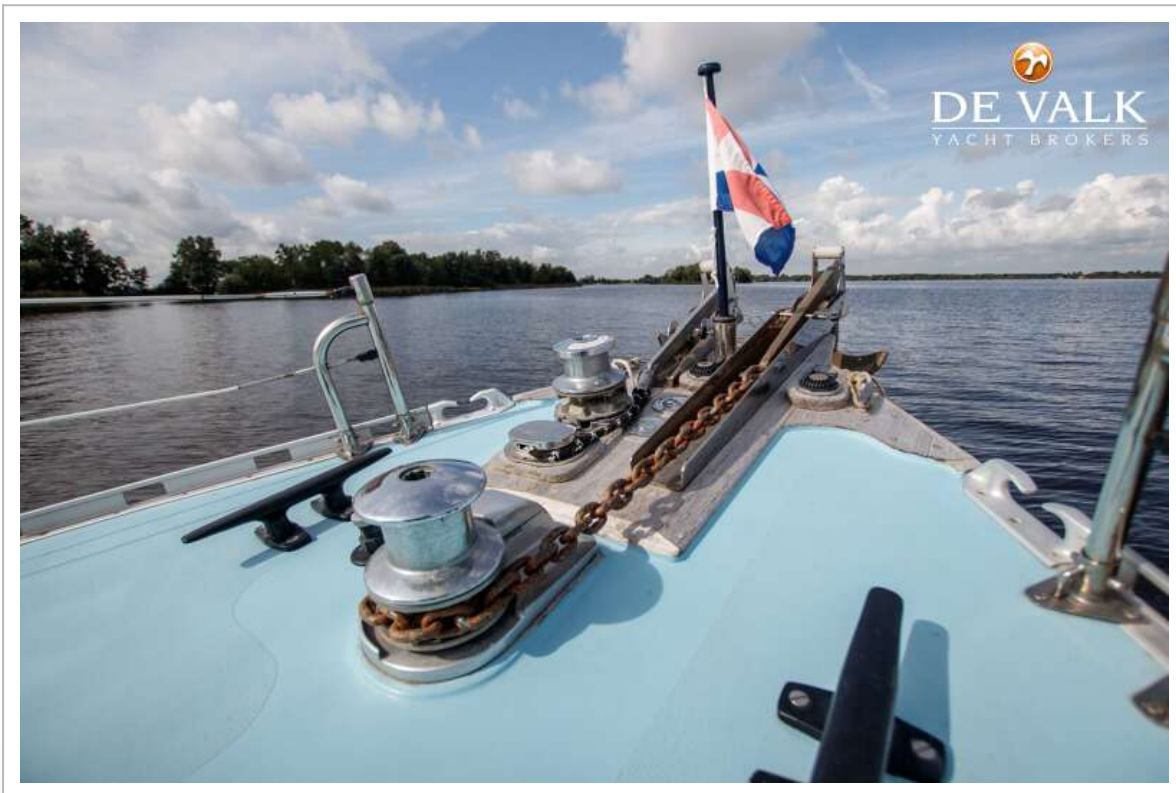

NELSON 32 SOFT TOP