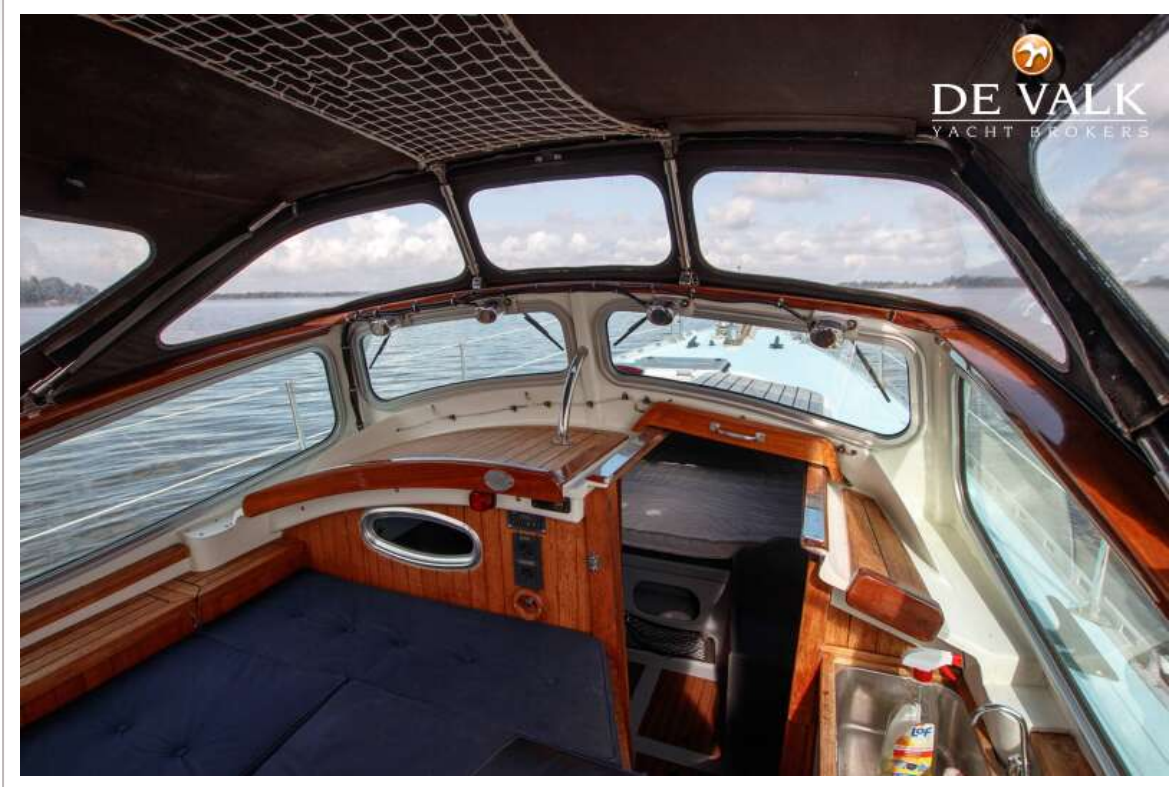

NELSON 32 SOFT TOP