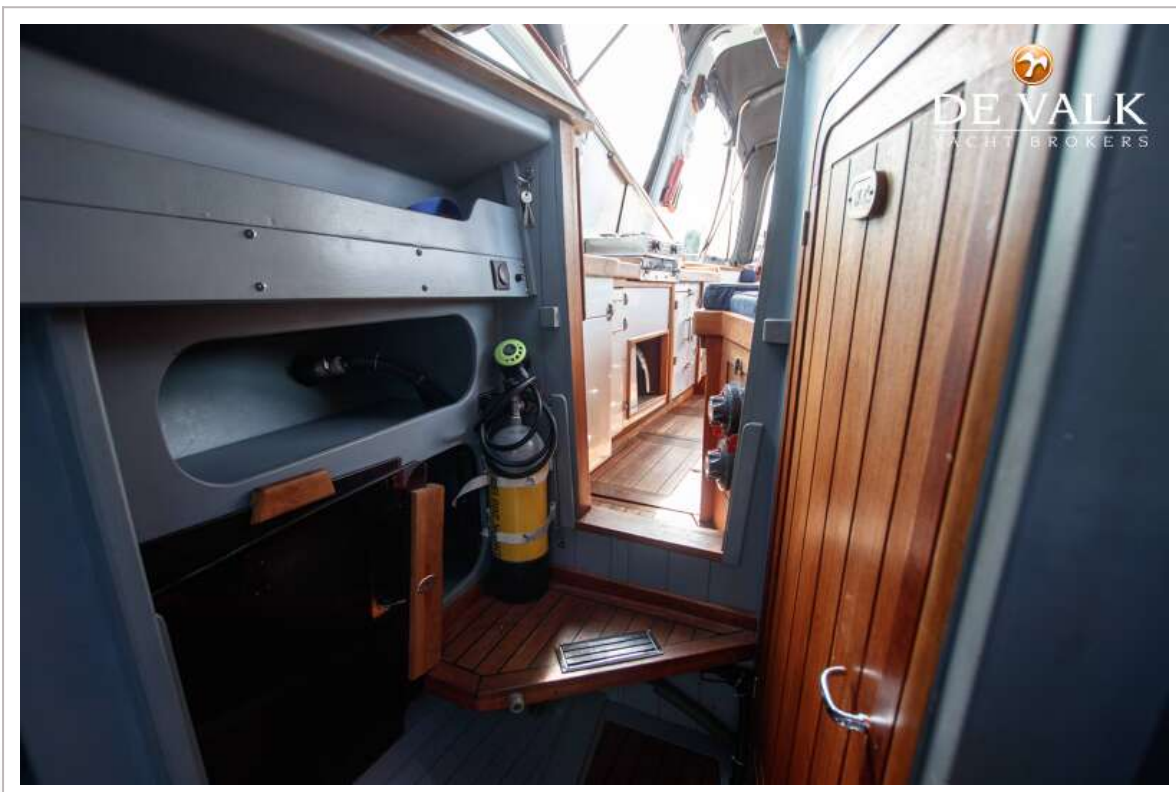

NELSON 32 SOFT TOP