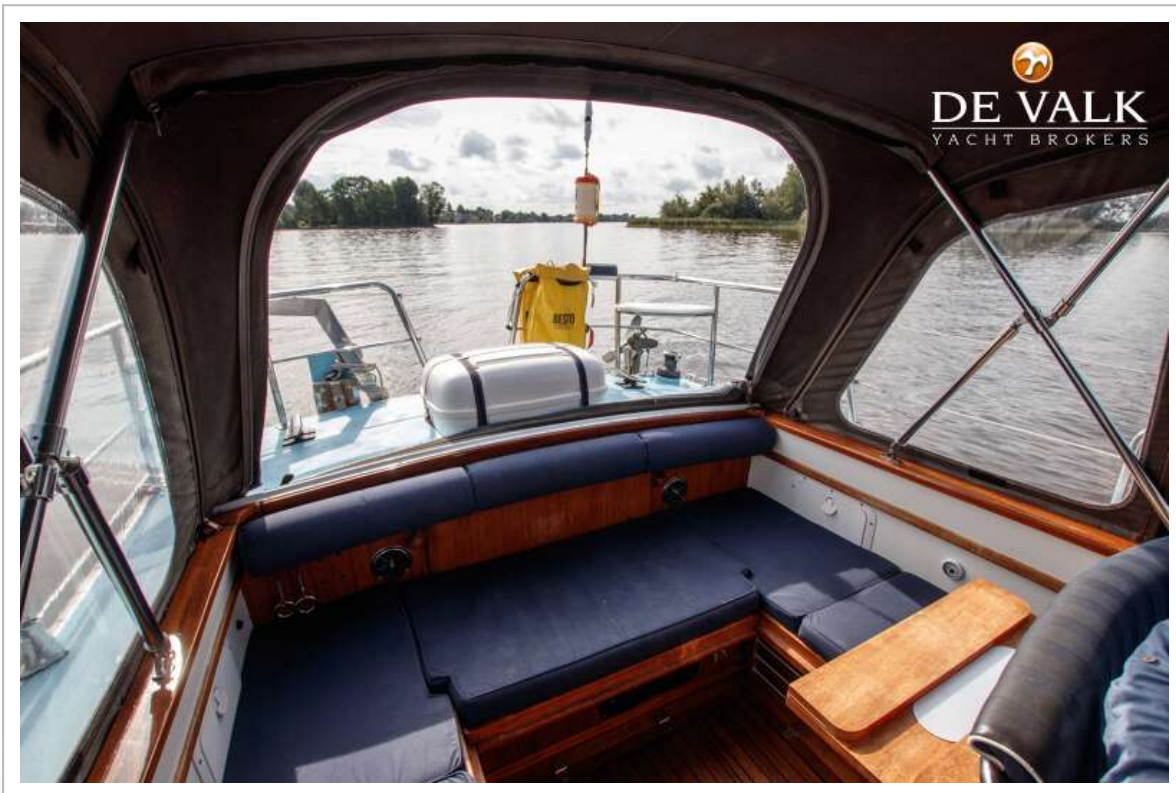

NELSON 32 SOFT TOP