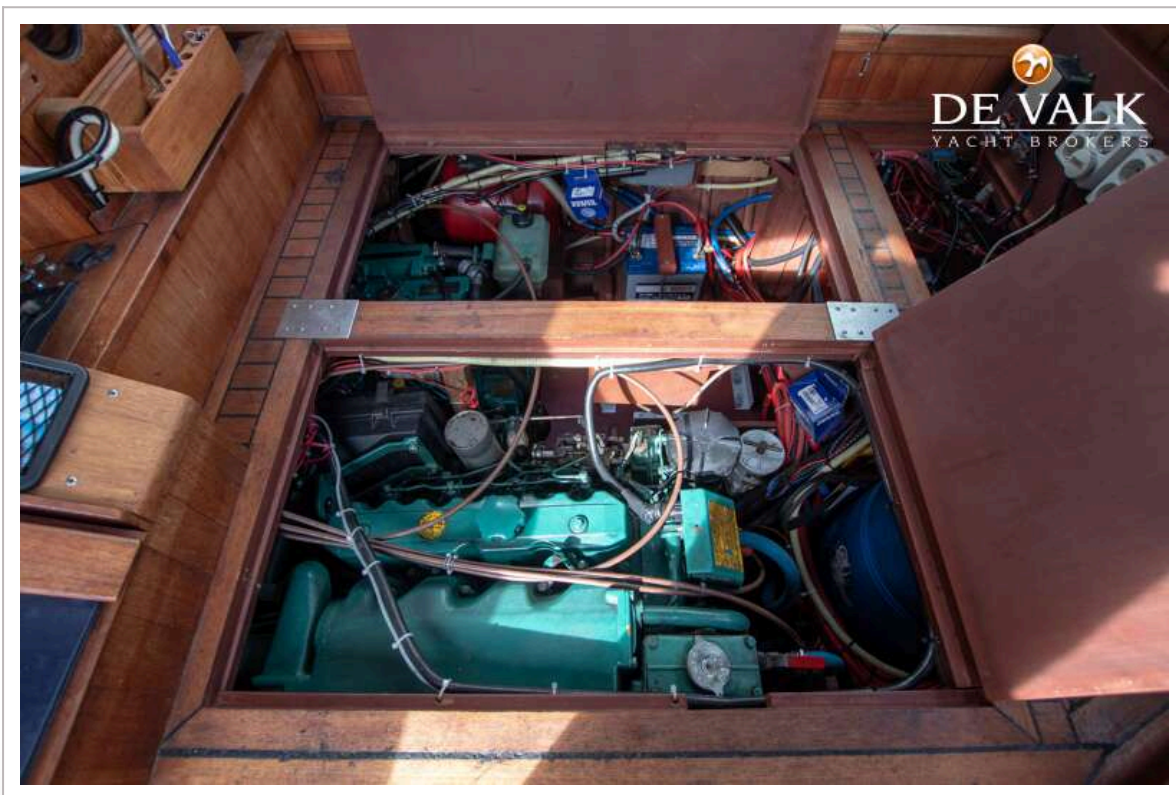

NELSON 32 SOFT TOP