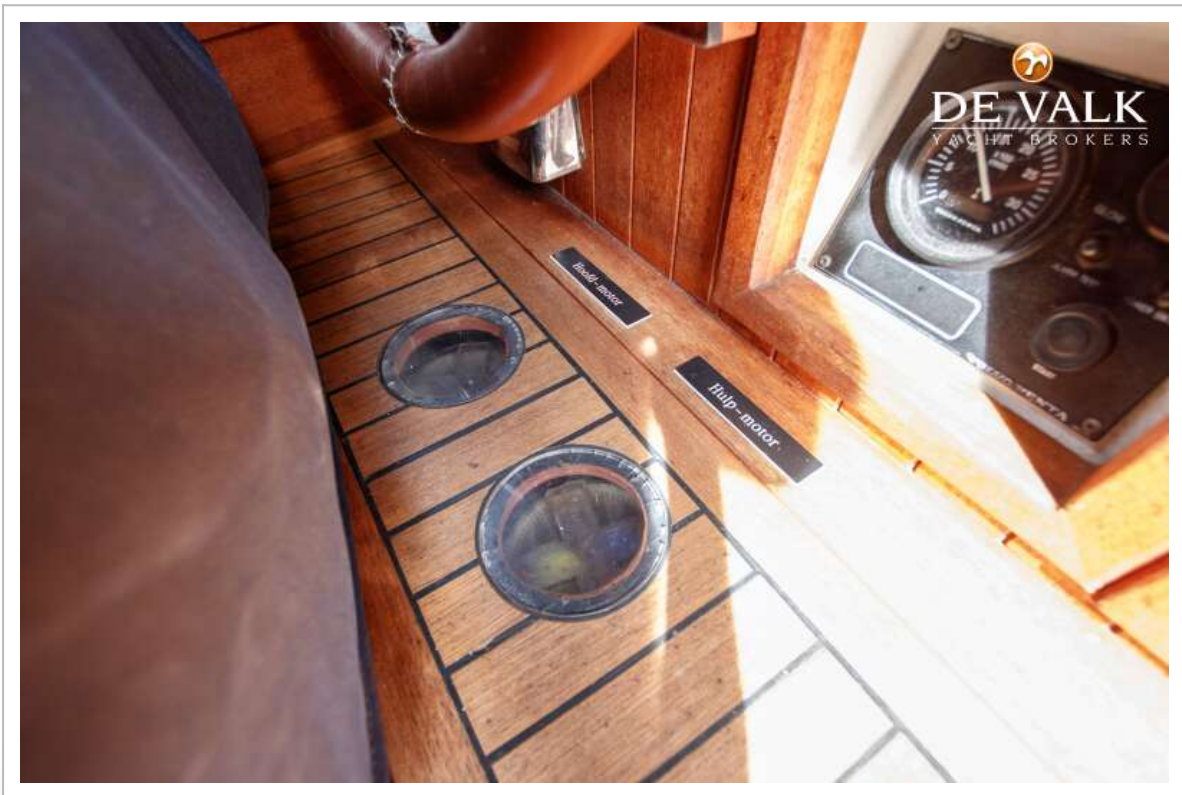

NELSON 32 SOFT TOP