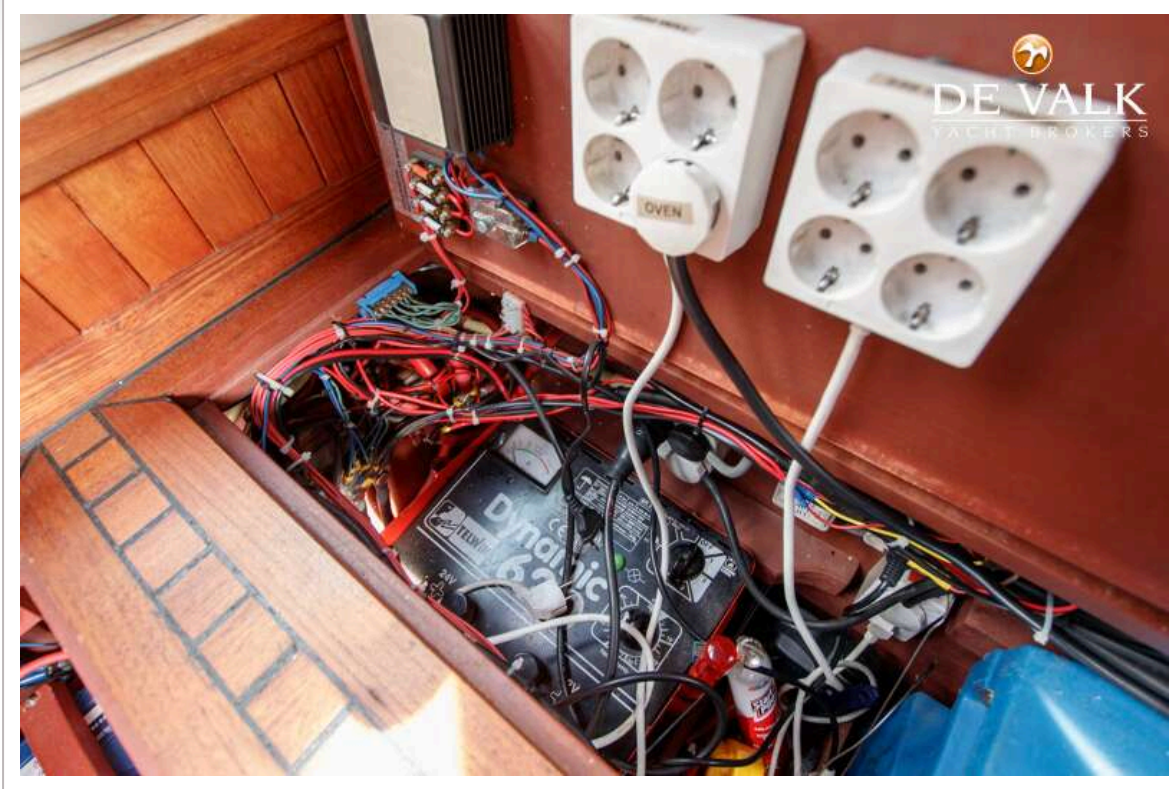

NELSON 32 SOFT TOP