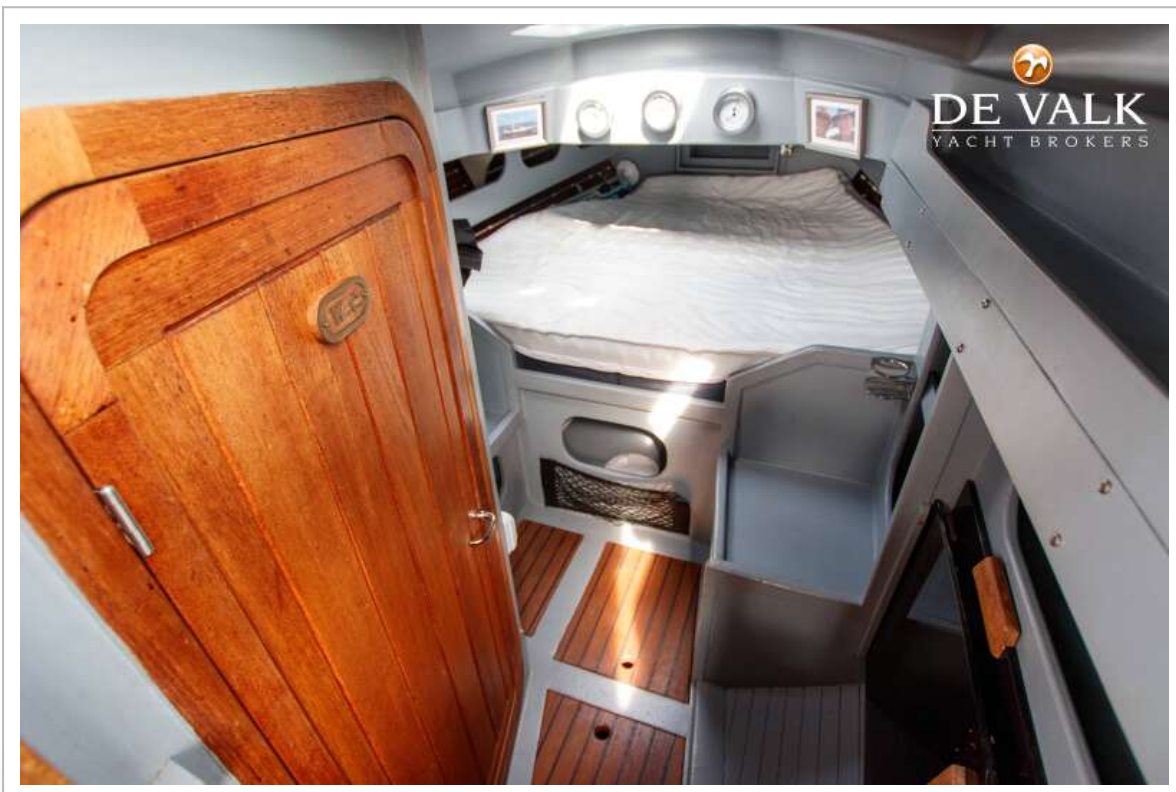

NELSON 32 SOFT TOP