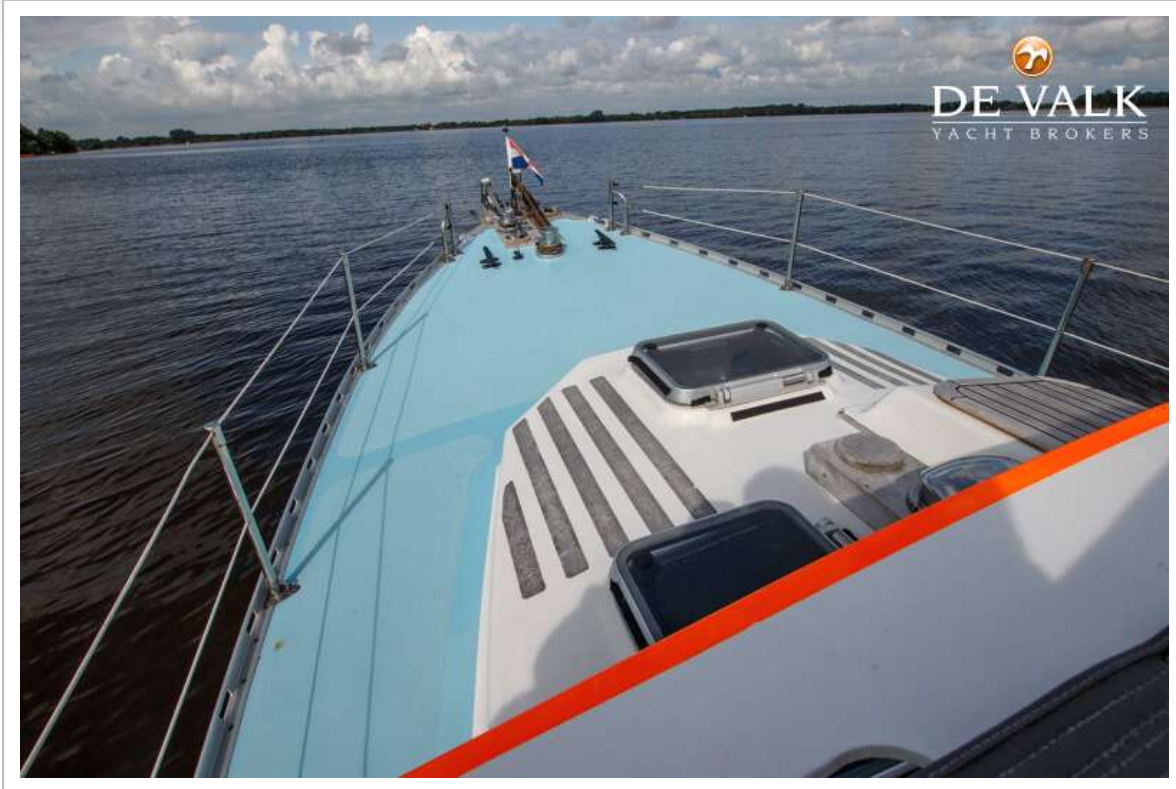

NELSON 32 SOFT TOP