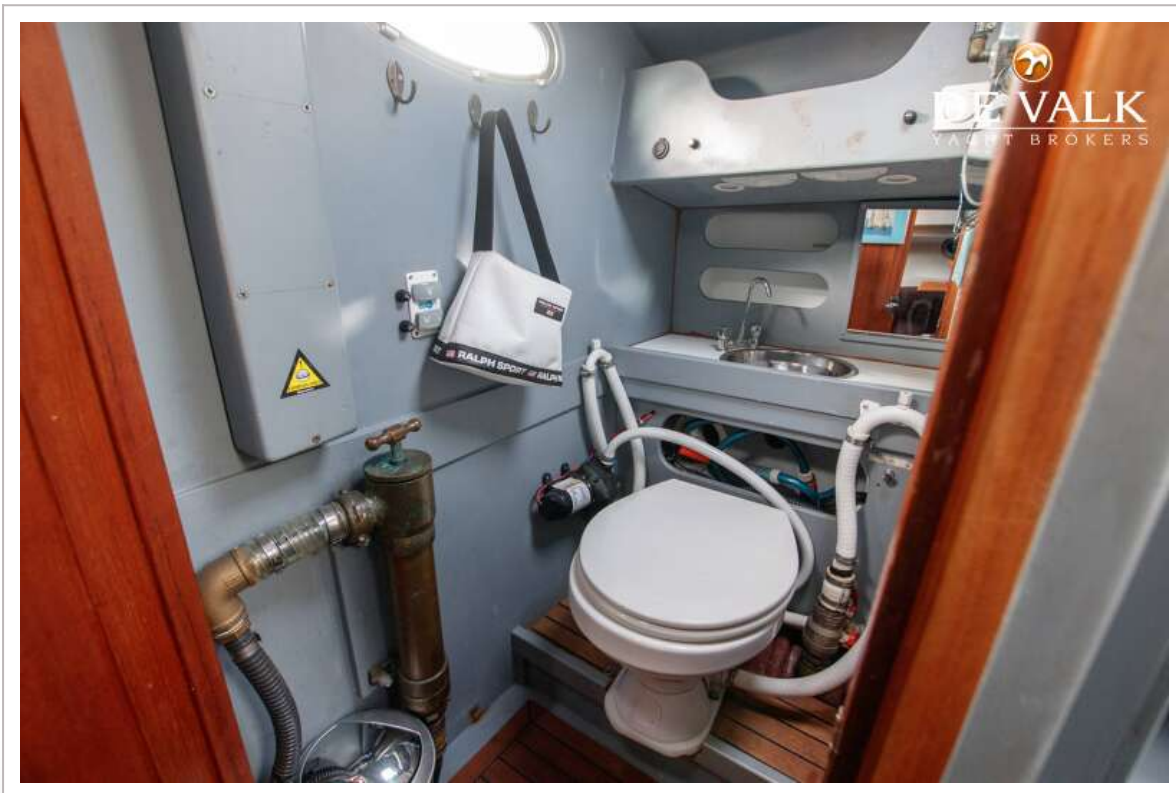

NELSON 32 SOFT TOP