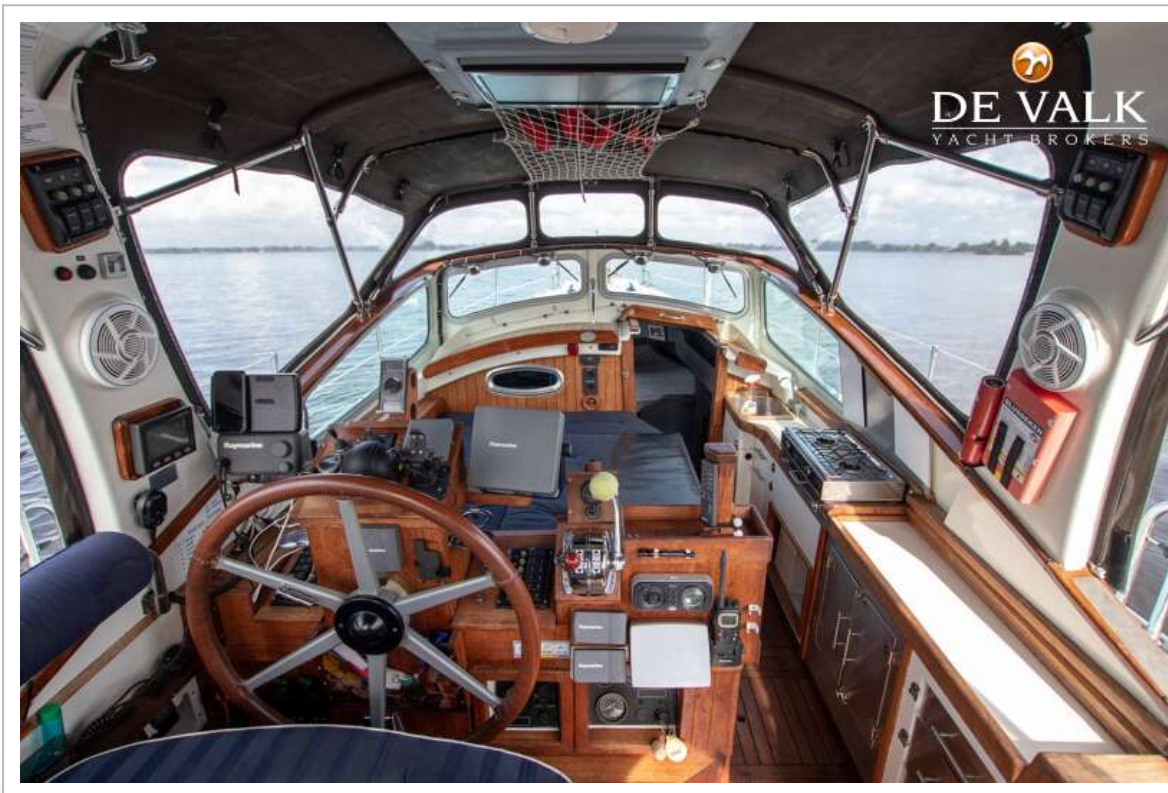

NELSON 32 SOFT TOP