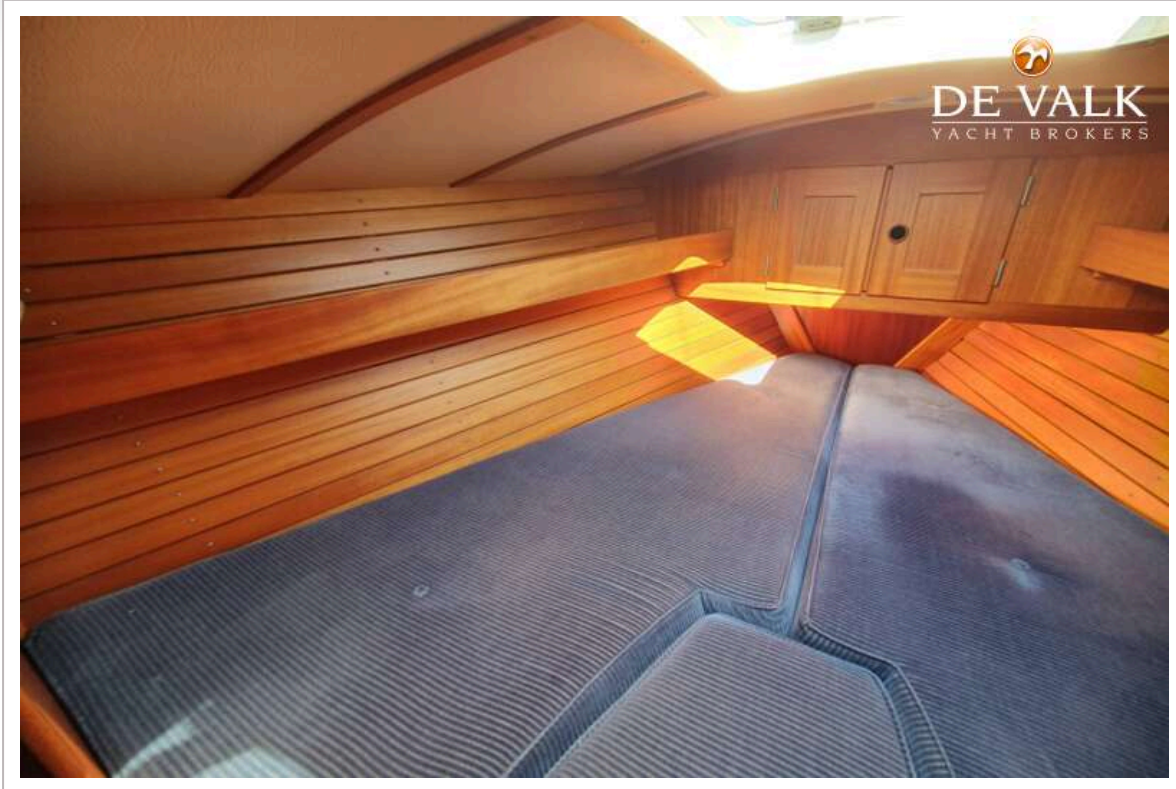

HALLBERG RASSY 312 MKII