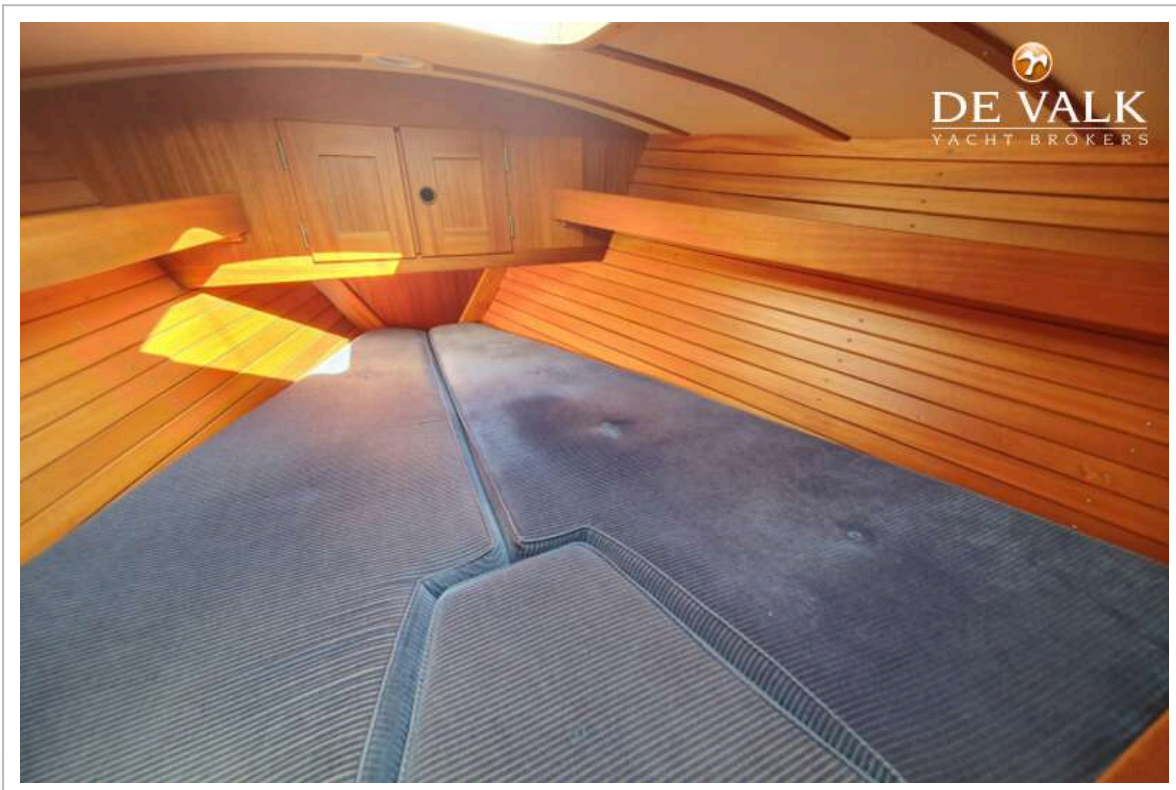

HALLBERG RASSY 312 MKII