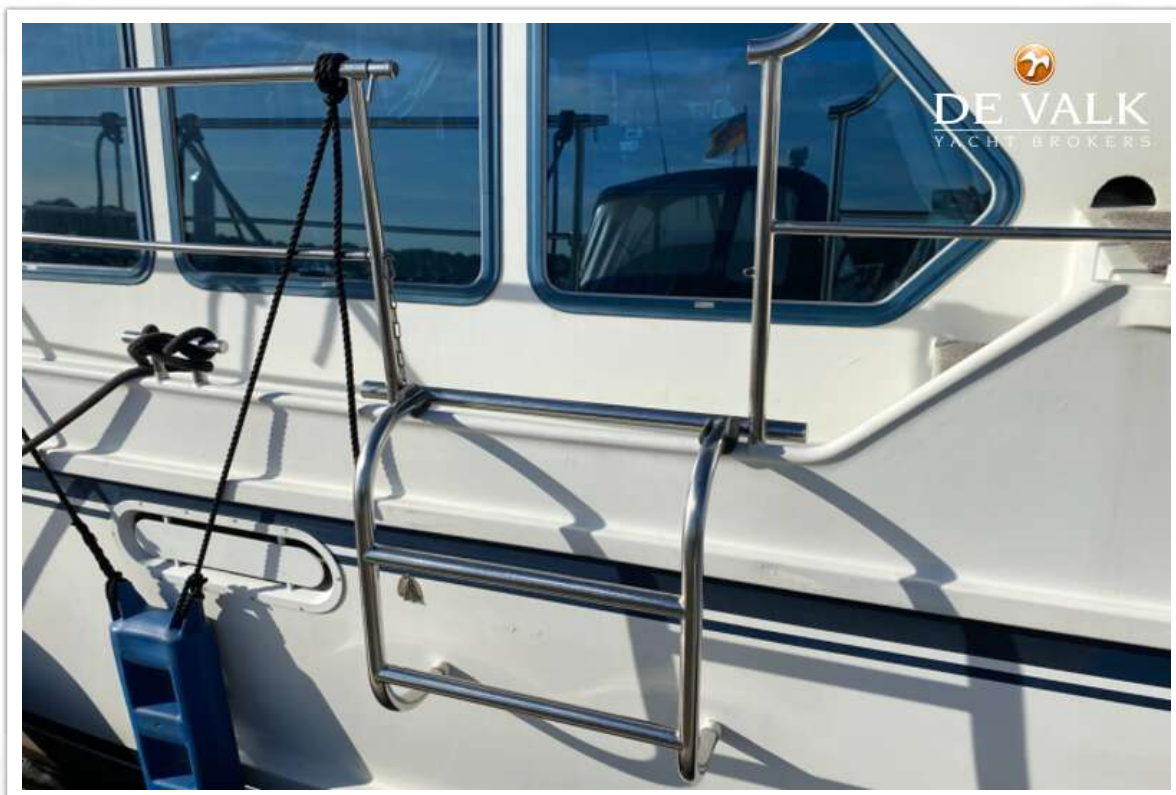

NAVIGATIE

Dieptemeter	ja
Dieptemeter/log	ja
Marifoon	ja
Handmarifoon	ja
Roerstand aanwijzer	ja

Radio ontvanger	ja
Navigatieverlichting	ja

UITRUSTING

Vaste ramen	ja
Buiskap	ja
Bimini	2013
Kuipkussens	ja
Zwemplatform	ja
Zwemtrap	roestvast staal
Loopplank	ja
Anker	ja
Zeereeling	roestvast staal
Ruitenwisser	ja
Hoorn	ja
Stootkussens	ja
Landvasten	ja
TV	ja
Satelliet	ja
Radio	ja
Speakers in salon	ja
Brandblusser	ja
Brandblusser laatst gekeurd	ja