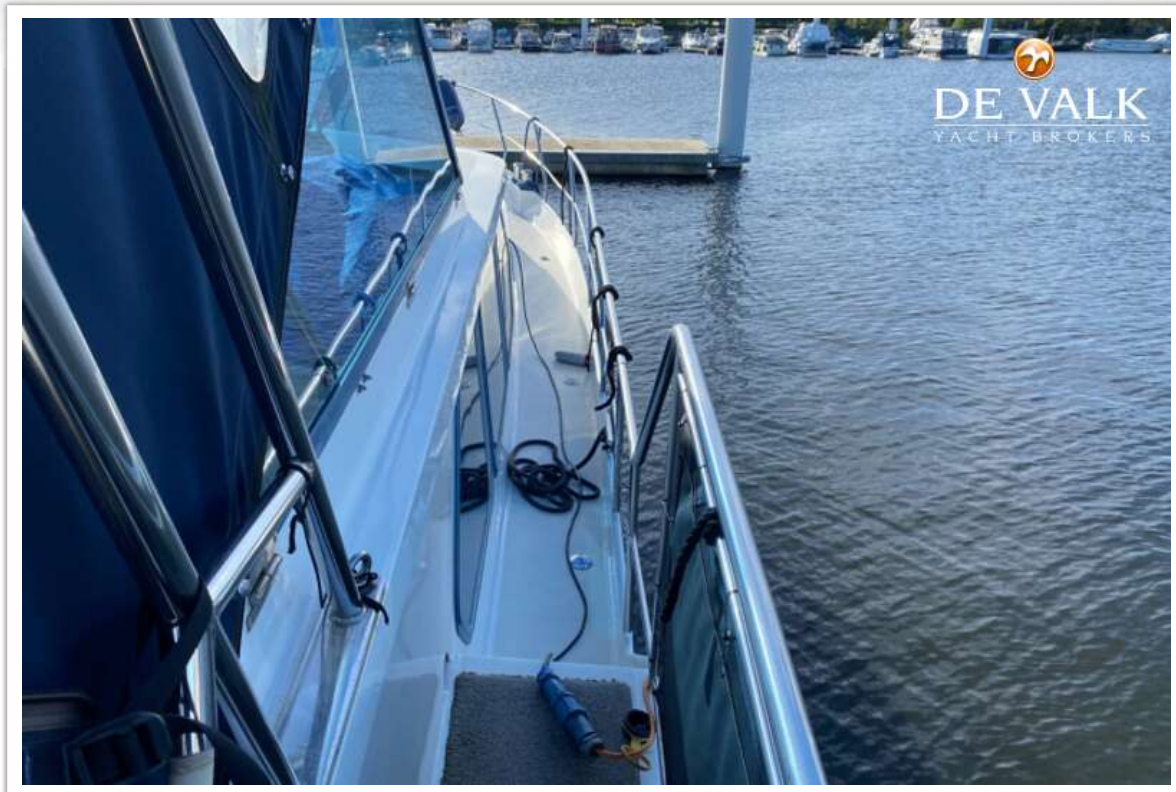

DE VALK
YACHT BROKERS

VALKKRUISER CONTENT 1280

DE VALK
YACHT BROKERS

BROKER'S COMMENTS

"Liberté, "Vrijheid" deze valkkruiser content biedt een zee aan ruimte en fijne vaareigenschappen. Voorzien van boeg en hekschroef en betrouwbare vetus motor is het schip helemaal klaar om mooie routes mee te varen. De huidige eigenaar is de eerste eigenaar na Gijs van der Valk. Dit schip is vaarklaar en uitgerust om tochten te maken. De Eigenaarscabine is ruim en de en suite douche en toilet zijn dat ook waardoor het goed vertoeven is op dit schip. De gastcabine is ruim genoeg om 2 gasten mee te nemen en de eigen toilet biedt extra privacy."

NAVIGATIE

Dieptemeter	ja
Dieptemeter/log	ja
Marifoon	ja
Handmarifoon	ja
Roerstand aanwijzer	ja

Radio ontvanger	ja
Navigatieverlichting	ja

UITRUSTING

Vaste ramen	ja
Buiskap	ja
Bimini	2013
Kuipkussens	ja
Zwemplatform	ja
Zwemtrap	roestvast staal
Loopplank	ja
Anker	ja
Zeereeling	roestvast staal
Ruitenwisser	ja
Hoorn	ja
Stootkussens	ja
Landvasten	ja
TV	ja
Satelliet	ja
Radio	ja
Speakers in salon	ja
Brandblusser	ja
Brandblusser laatst gekeurd	ja