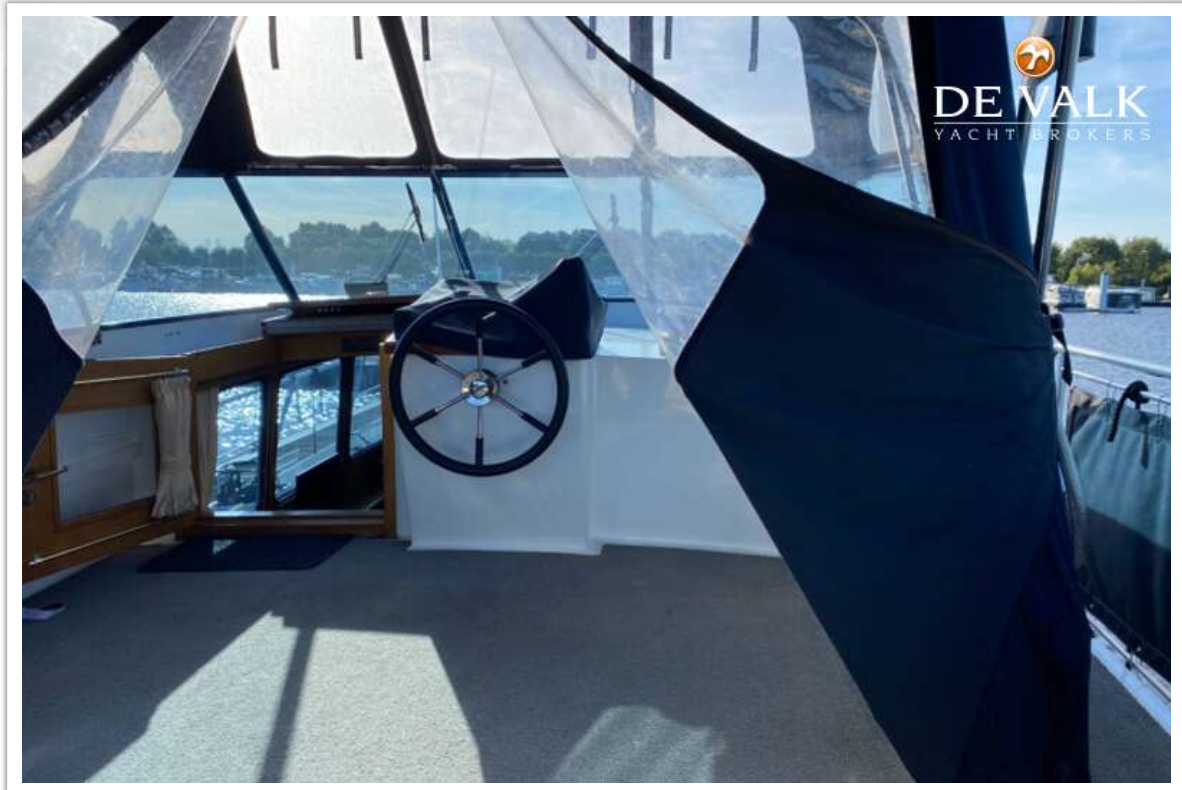

NAVIGATIE

Dieptemeter	ja
Dieptemeter/log	ja
Marifoon	ja
Handmarifoon	ja
Roerstand aanwijzer	ja

Radio ontvanger	ja
Navigatieverlichting	ja

UITRUSTING

Vaste ramen	ja
Buiskap	ja
Bimini	2013
Kuipkussens	ja
Zwemplatform	ja
Zwemtrap	roestvast staal
Loopplank	ja
Anker	ja
Zeereeling	roestvast staal
Ruitenwisser	ja
Hoorn	ja
Stootkussens	ja
Landvasten	ja
TV	ja
Satelliet	ja
Radio	ja
Speakers in salon	ja
Brandblusser	ja
Brandblusser laatst gekeurd	ja