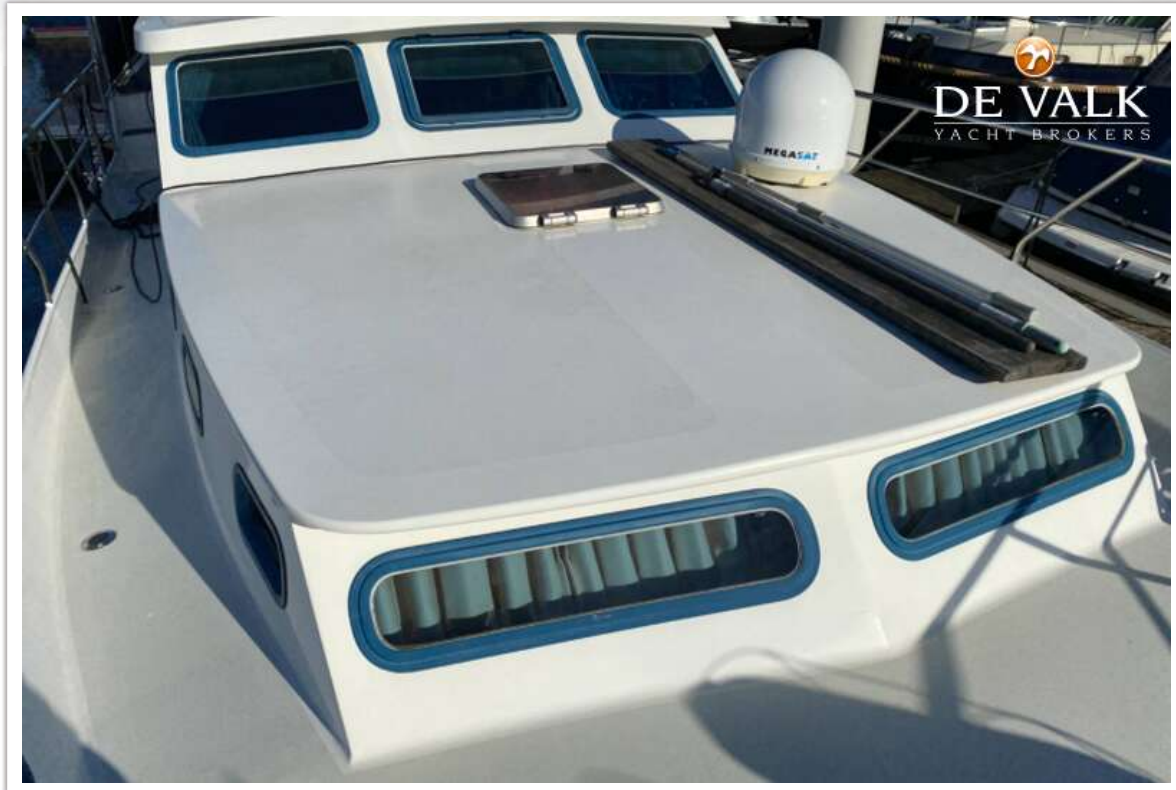

DE VALK
YACHT BROKERS

VALKKRUISER CONTENT 1280

DE VALK
YACHT BROKERS

BROKER'S COMMENTS

"Liberté, "Vrijheid" deze valkkruiser content biedt een zee aan ruimte en fijne vaareigenschappen. Voorzien van boeg en hekschroef en betrouwbare vetus motor is het schip helemaal klaar om mooie routes mee te varen. De huidige eigenaar is de eerste eigenaar na Gijs van der Valk. Dit schip is vaarklaar en uitgerust om tochten te maken. De Eigenaarscabine is ruim en de en suite douche en toilet zijn dat ook waardoor het goed vertoeven is op dit schip. De gastcabine is ruim genoeg om 2 gasten mee te nemen en de eigen toilet biedt extra privacy."

NAVIGATIE

Dieptemeter	ja
Dieptemeter/log	ja
Marifoon	ja
Handmarifoon	ja
Roerstand aanwijzer	ja

Radio ontvanger	ja
Navigatieverlichting	ja

UITRUSTING

Vaste ramen	ja
Buiskap	ja
Bimini	2013
Kuipkussens	ja
Zwemplatform	ja
Zwemtrap	roestvast staal
Loopplank	ja
Anker	ja
Zeereeling	roestvast staal
Ruitenwisser	ja
Hoorn	ja
Stootkussens	ja
Landvasten	ja
TV	ja
Satelliet	ja
Radio	ja
Speakers in salon	ja
Brandblusser	ja
Brandblusser laatst gekeurd	ja