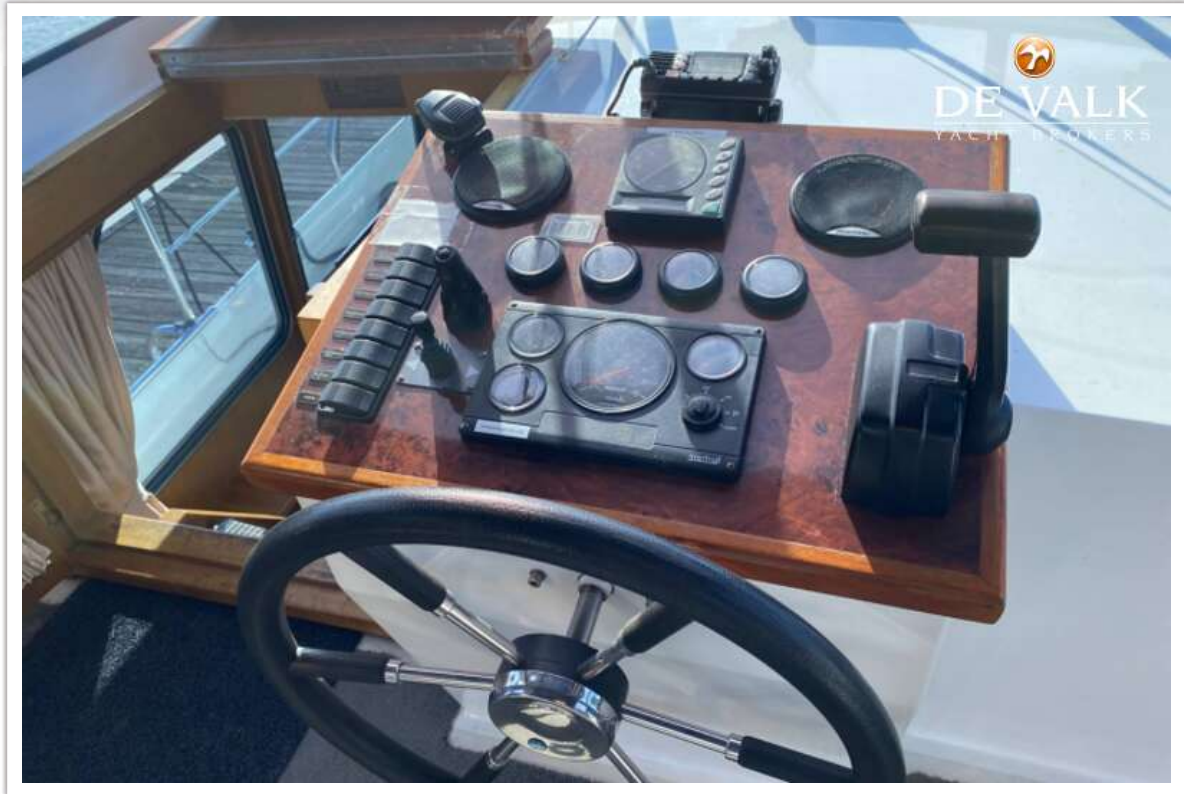

DE VALK
YACHT BROKERS

VALKKRUISER CONTENT 1280

DE VALK
YACHT BROKERS

BROKER'S COMMENTS

"Liberté, "Vrijheid" deze valkkruiser content biedt een zee aan ruimte en fijne vaareigenschappen. Voorzien van boeg en hekschroef en betrouwbare vetus motor is het schip helemaal klaar om mooie routes mee te varen. De huidige eigenaar is de eerste eigenaar na Gijs van der Valk. Dit schip is vaarklaar en uitgerust om tochten te maken. De Eigenaarscabine is ruim en de en suite douche en toilet zijn dat ook waardoor het goed vertoeven is op dit schip. De gastcabine is ruim genoeg om 2 gasten mee te nemen en de eigen toilet biedt extra privacy."

NAVIGATIE

Dieptemeter	ja
Dieptemeter/log	ja
Marifoon	ja
Handmarifoon	ja
Roerstand aanwijzer	ja

Radio ontvanger	ja
Navigatieverlichting	ja

UITRUSTING

Vaste ramen	ja
Buiskap	ja
Bimini	2013
Kuipkussens	ja
Zwemplatform	ja
Zwemtrap	roestvast staal
Loopplank	ja
Anker	ja
Zeereeling	roestvast staal
Ruitenwisser	ja
Hoorn	ja
Stootkussens	ja
Landvasten	ja
TV	ja
Satelliet	ja
Radio	ja
Speakers in salon	ja
Brandblusser	ja
Brandblusser laatst gekeurd	ja