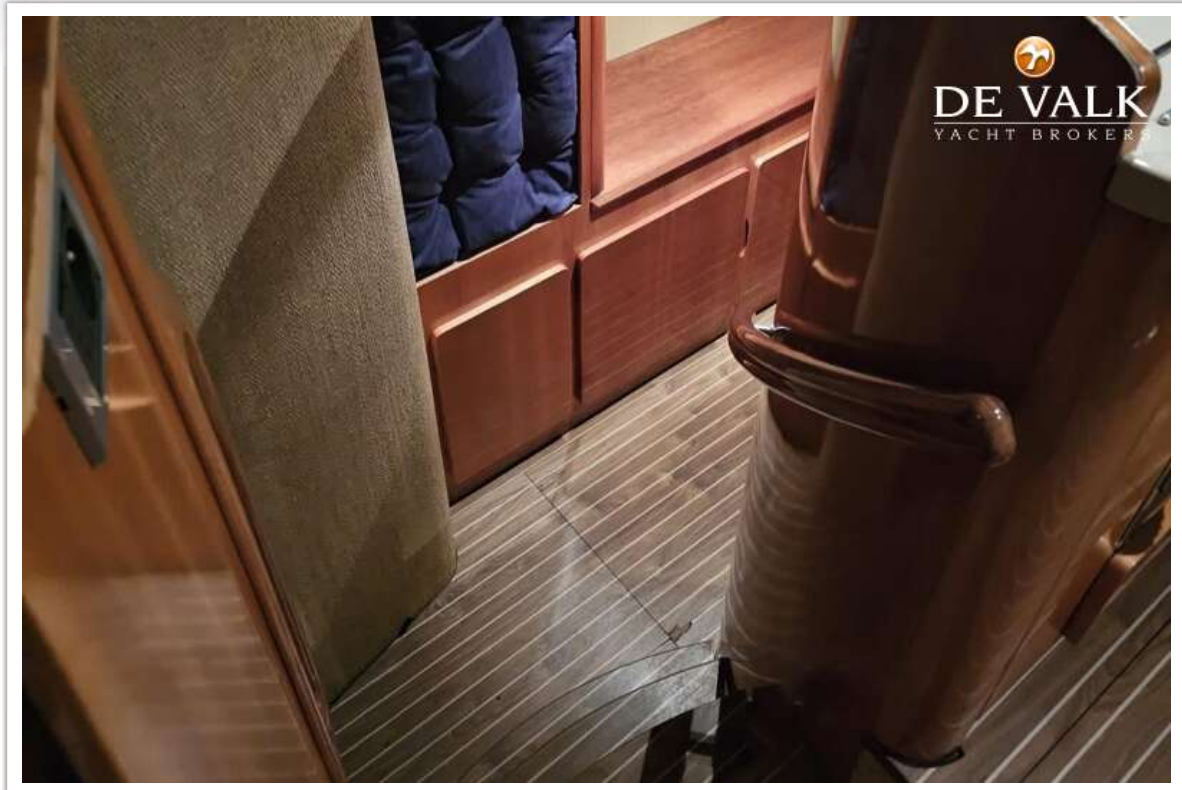

ALLIAURA PRIVILEGE 435