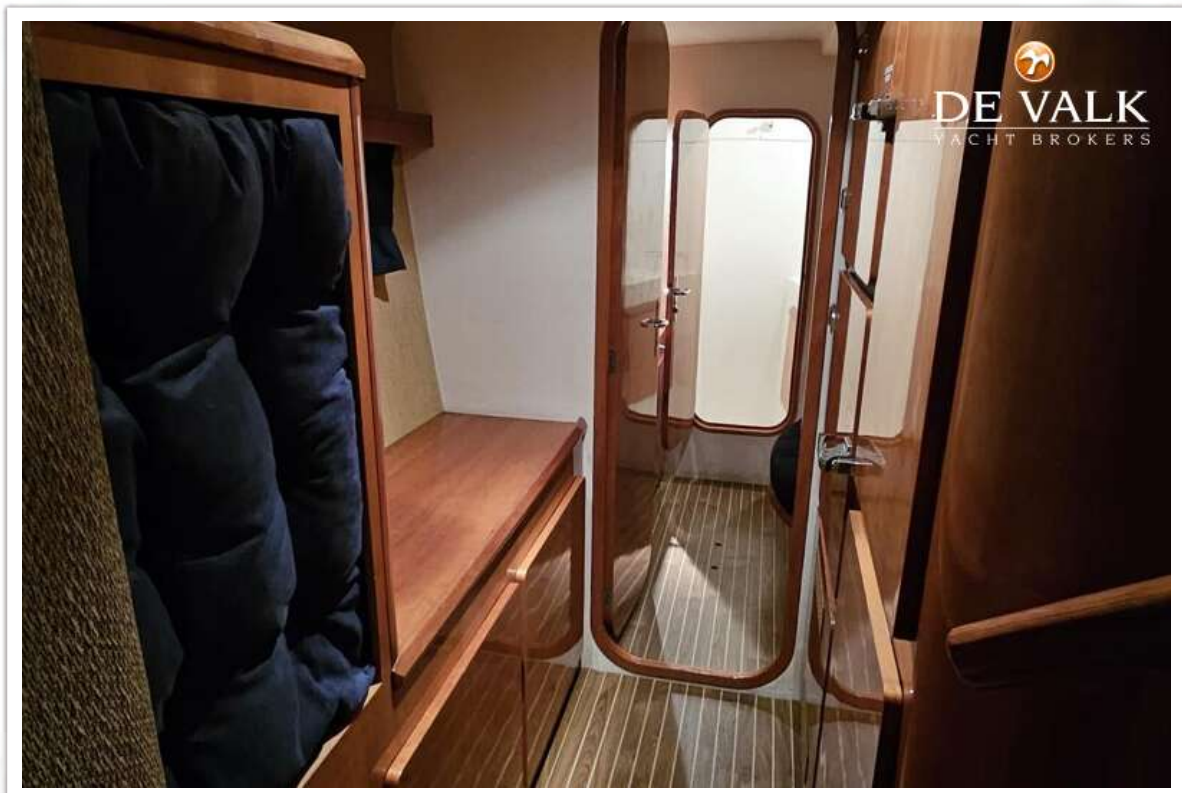

ALLIAURA PRIVILEGE 435