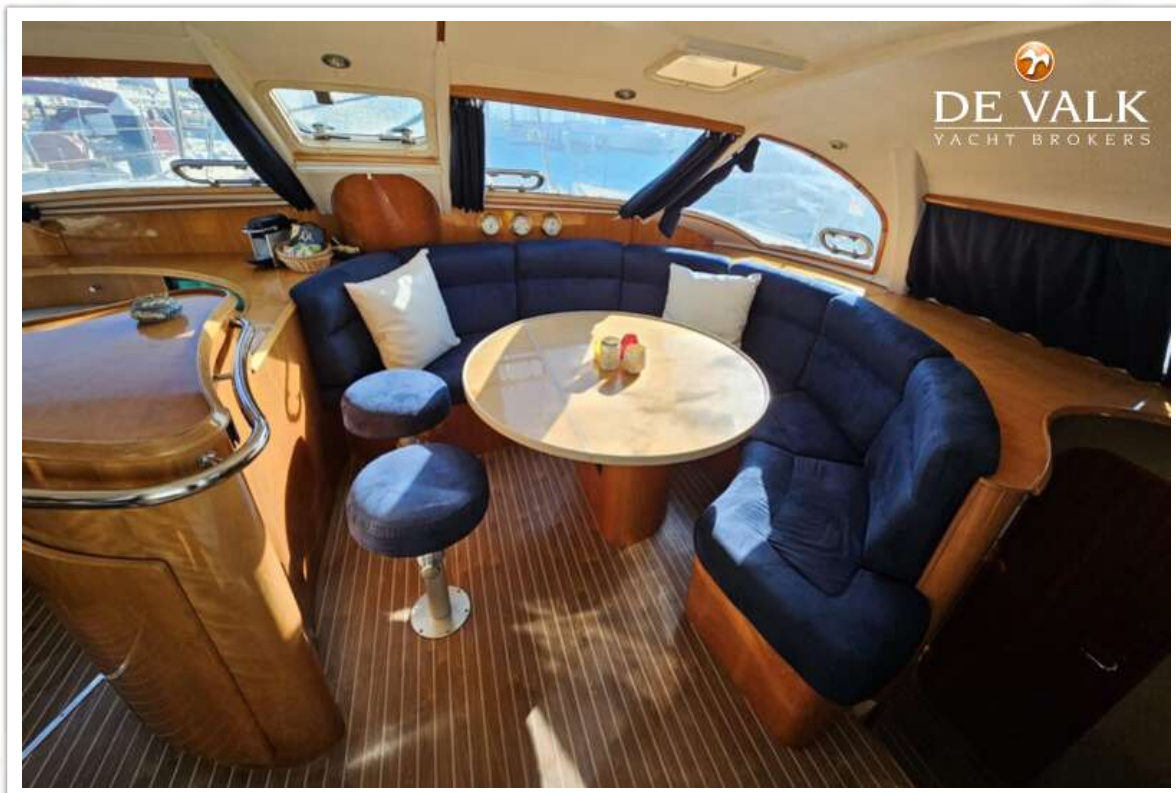

ALLIAURA PRIVILEGE 435