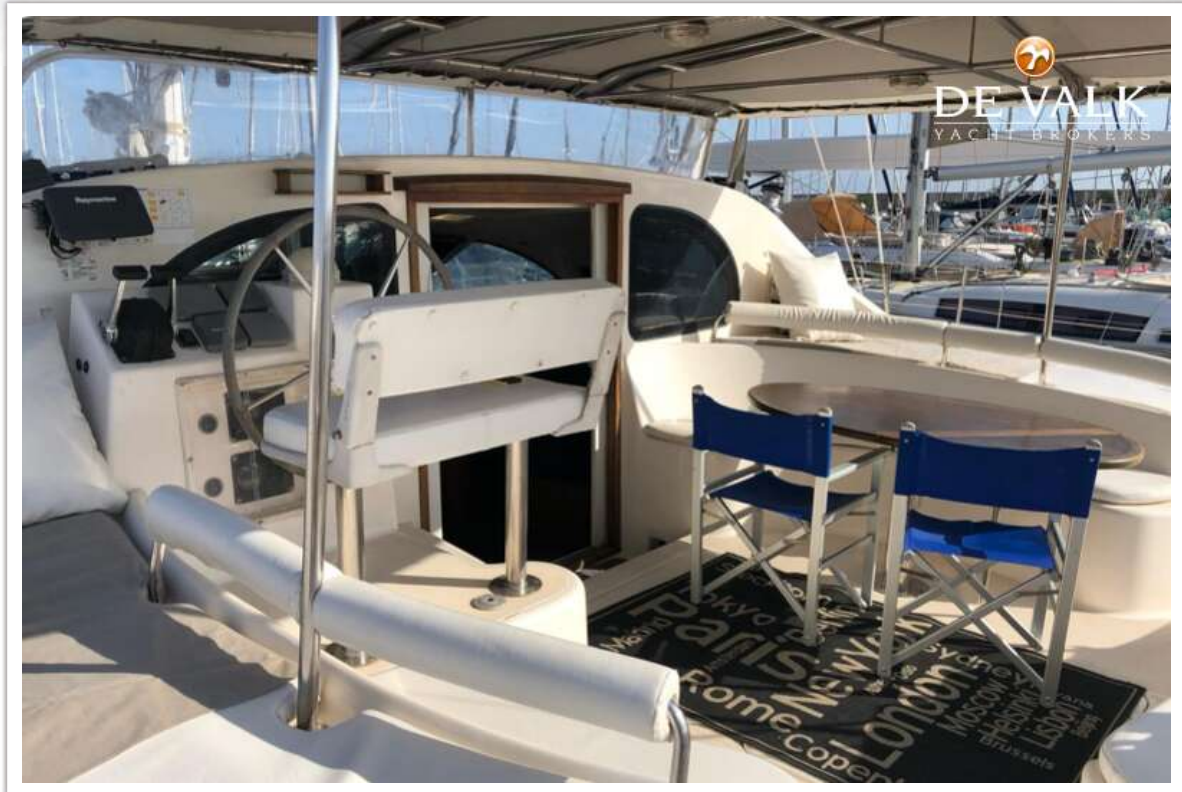

ALLIAURA PRIVILEGE 435