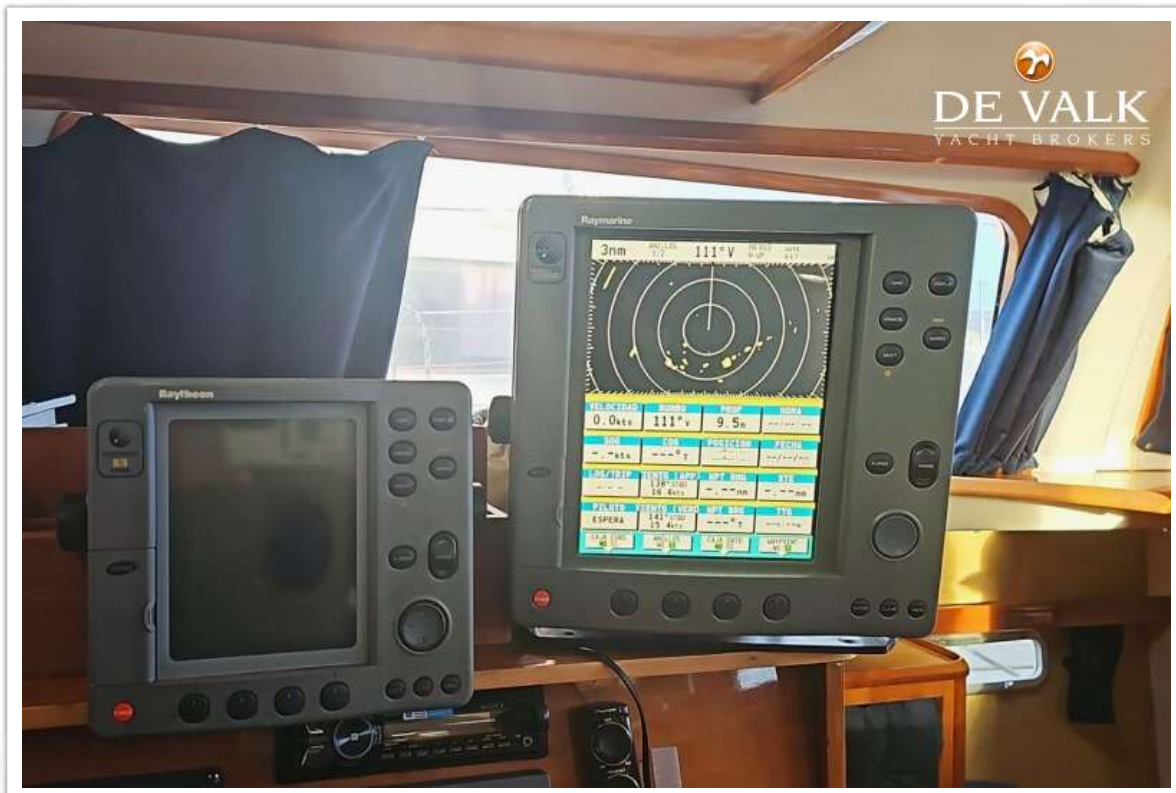

ALLIAURA PRIVILEGE 435