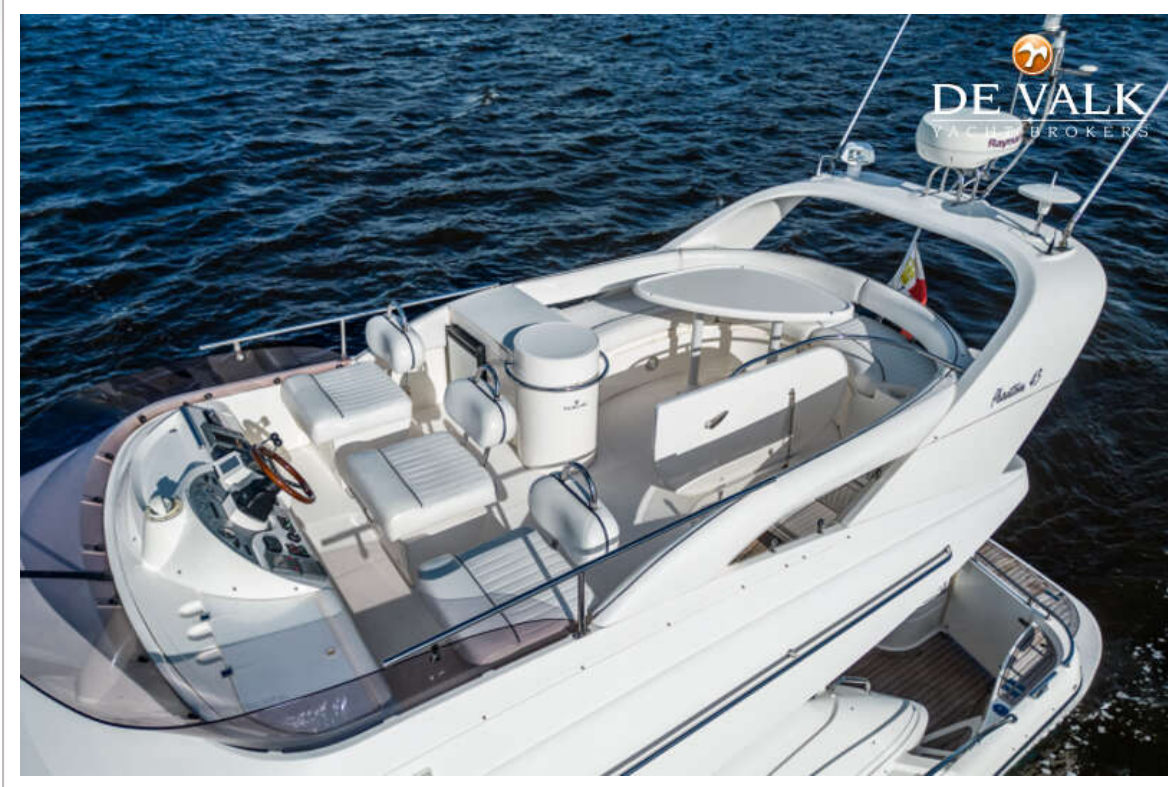

FAIRLINE PHANTOM 43