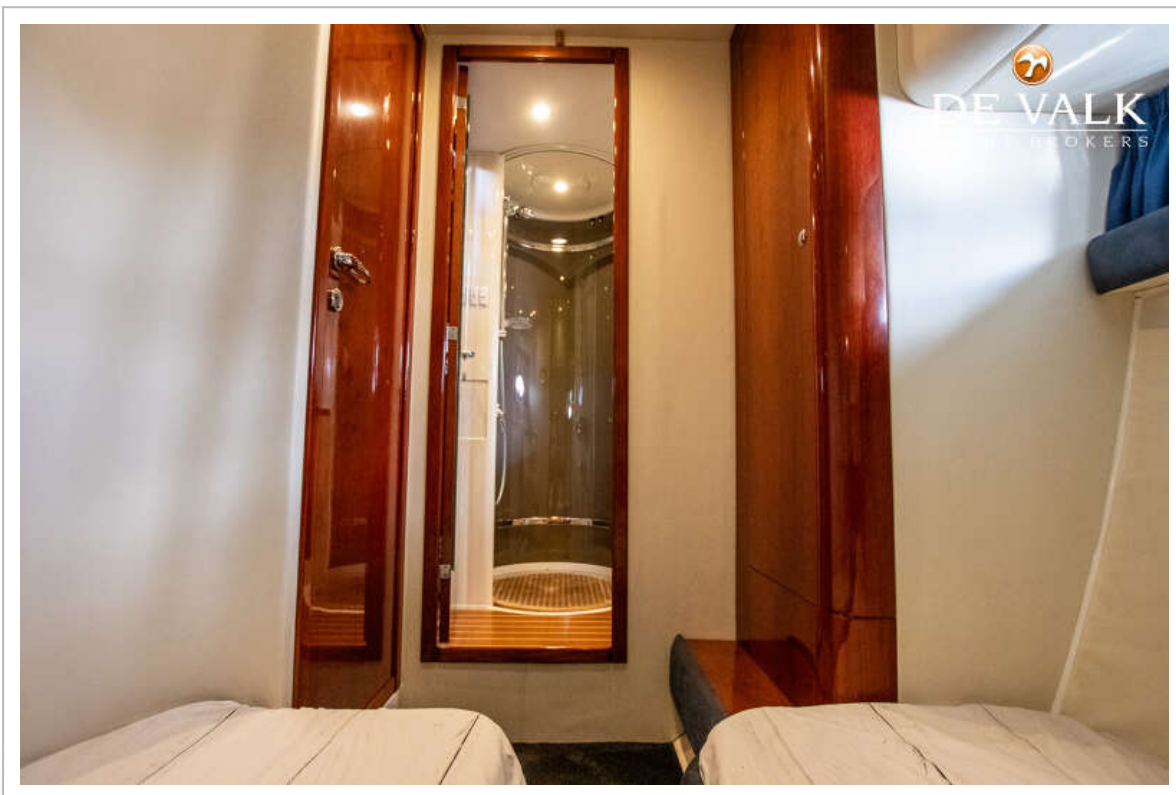

FAIRLINE PHANTOM 43