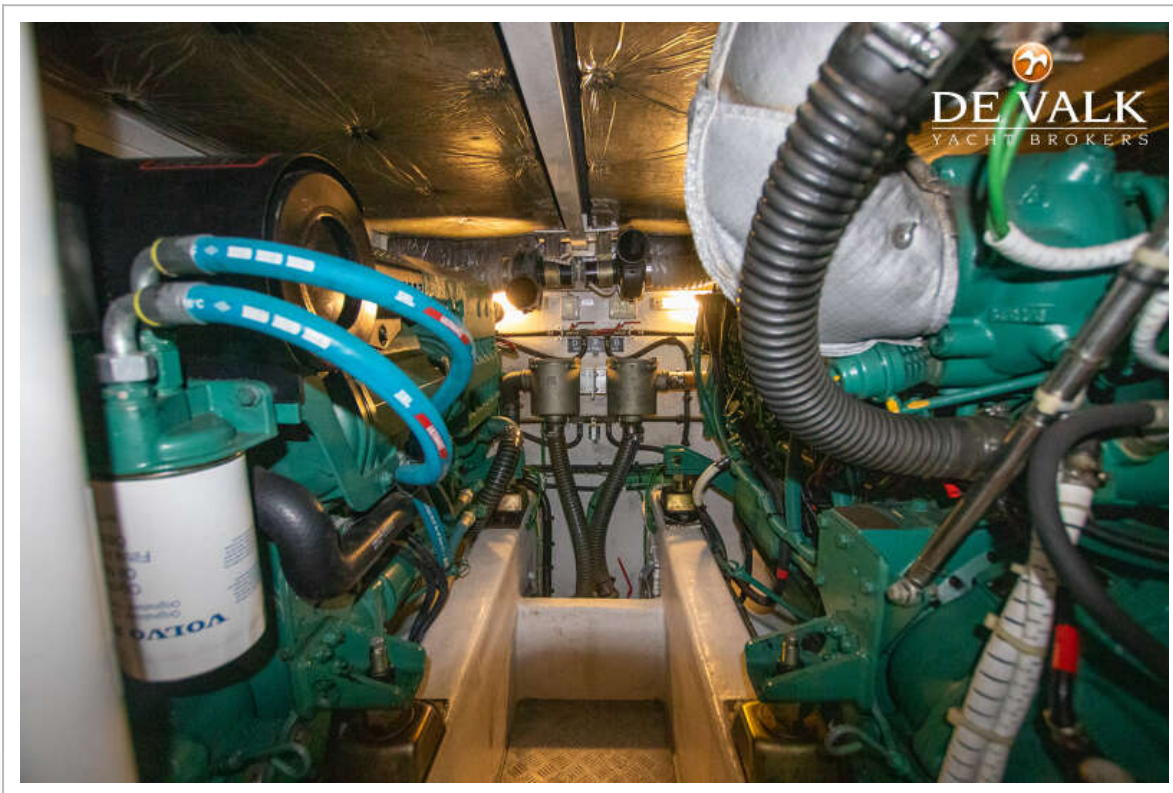

FAIRLINE PHANTOM 43