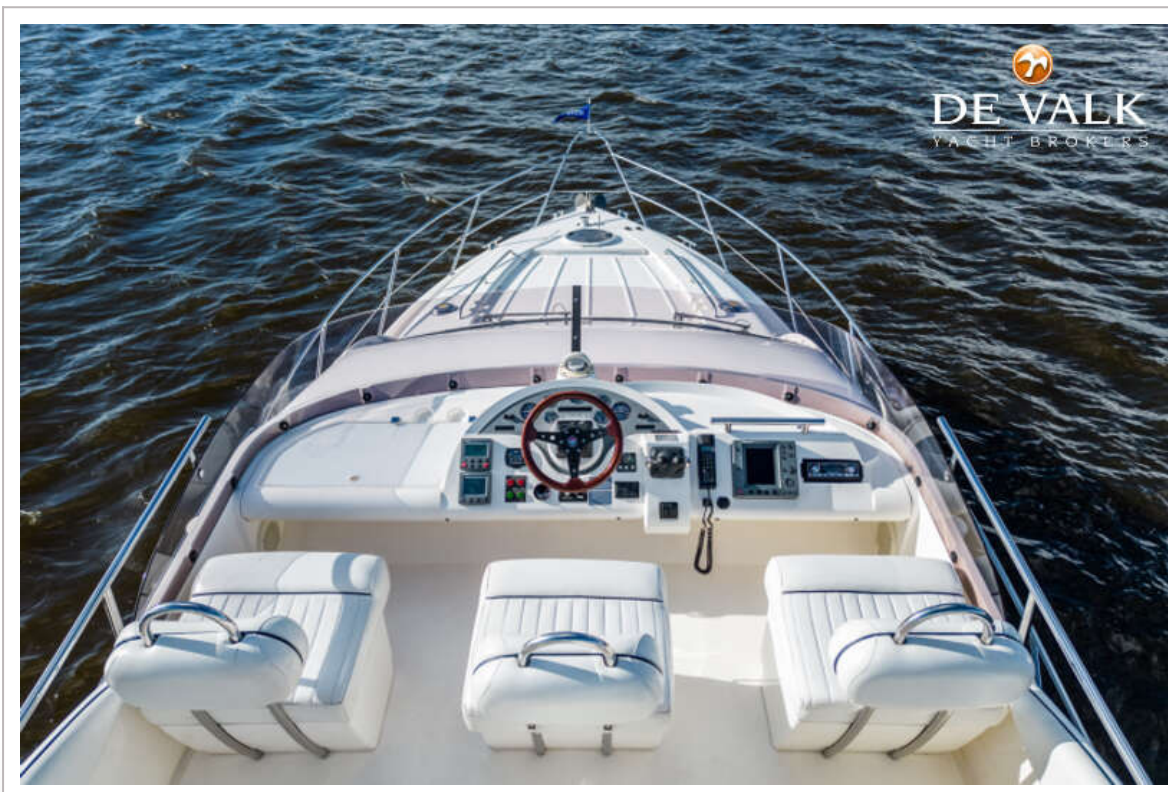

FAIRLINE PHANTOM 43