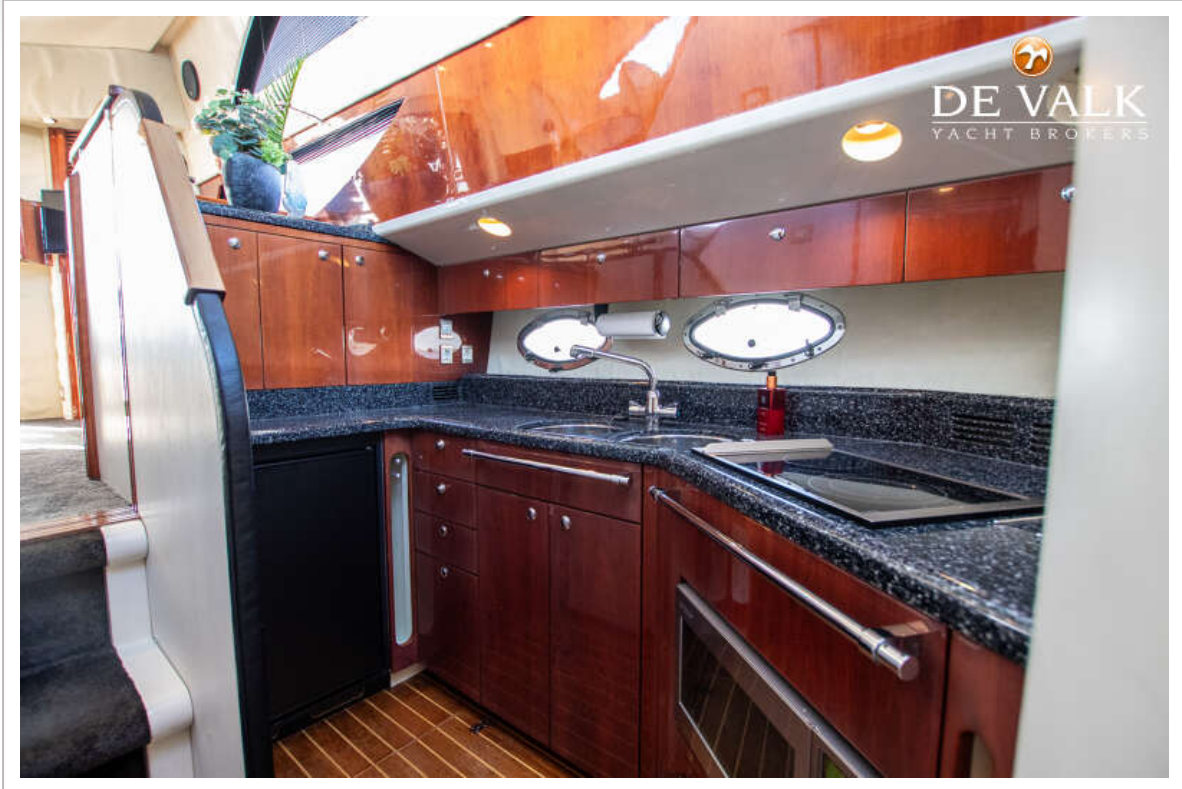

FAIRLINE PHANTOM 43