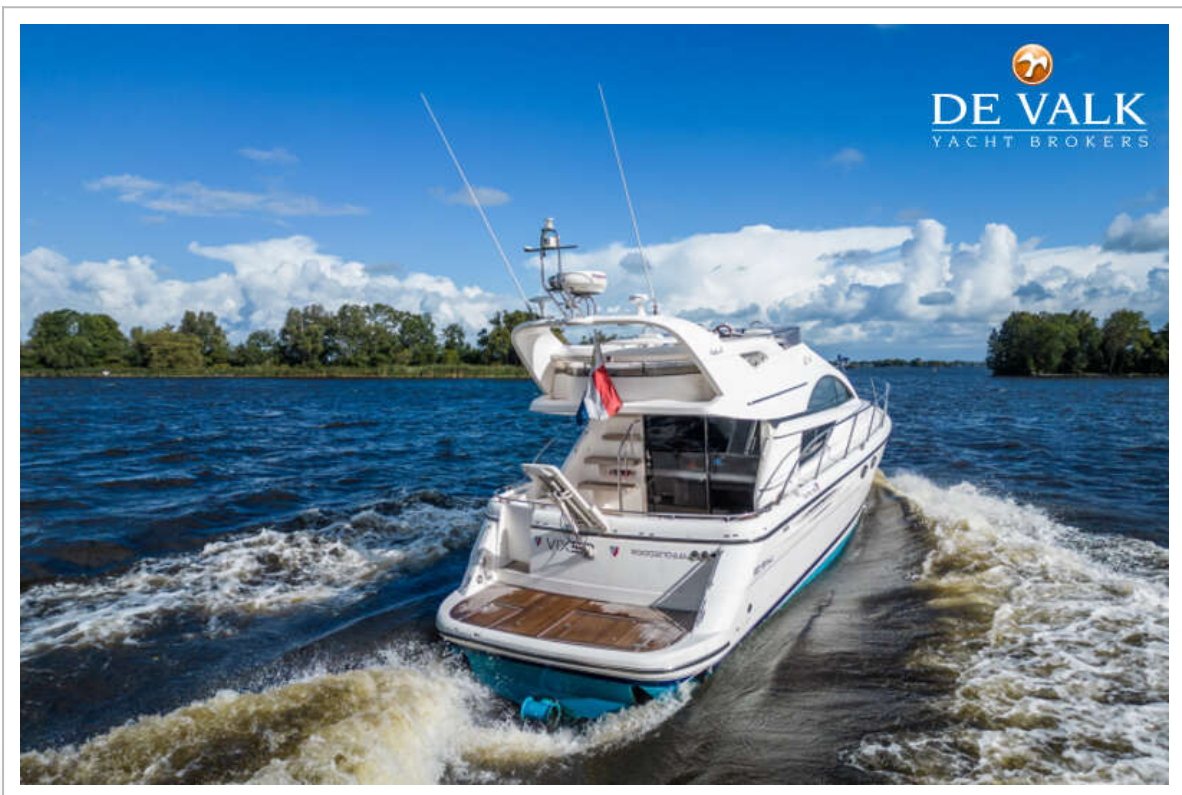

FAIRLINE PHANTOM 43