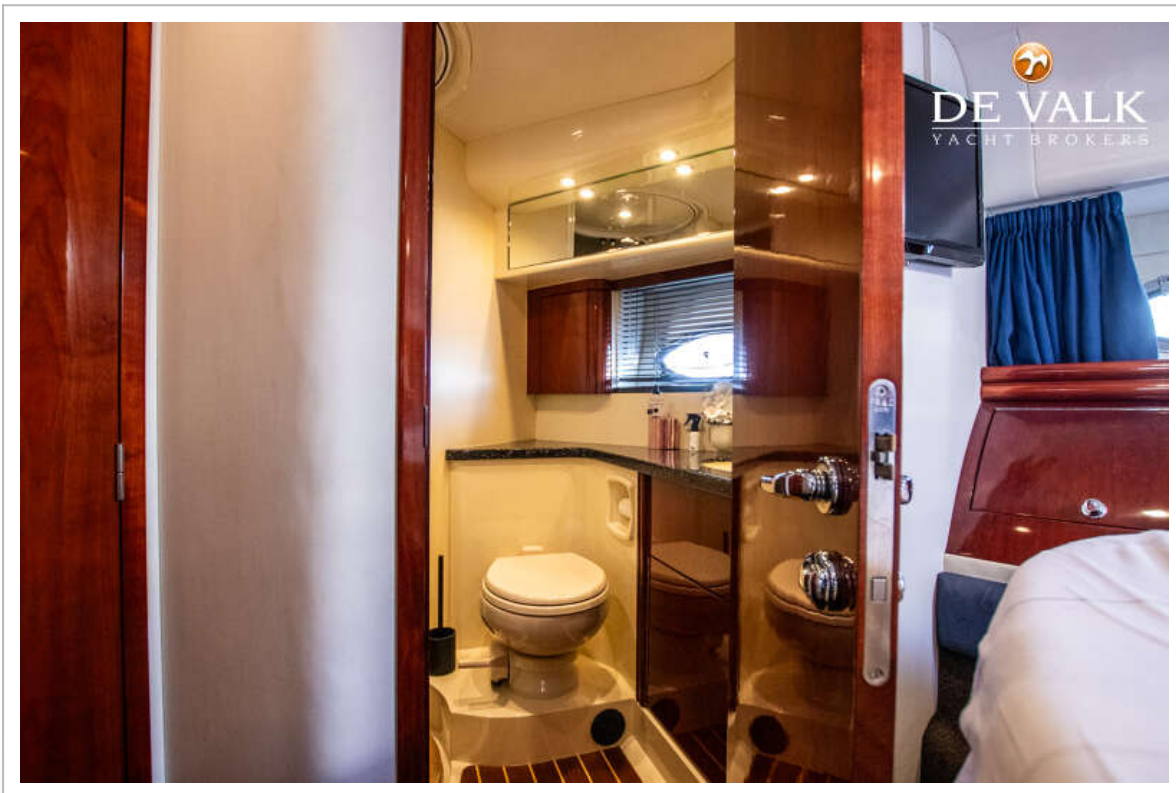

FAIRLINE PHANTOM 43