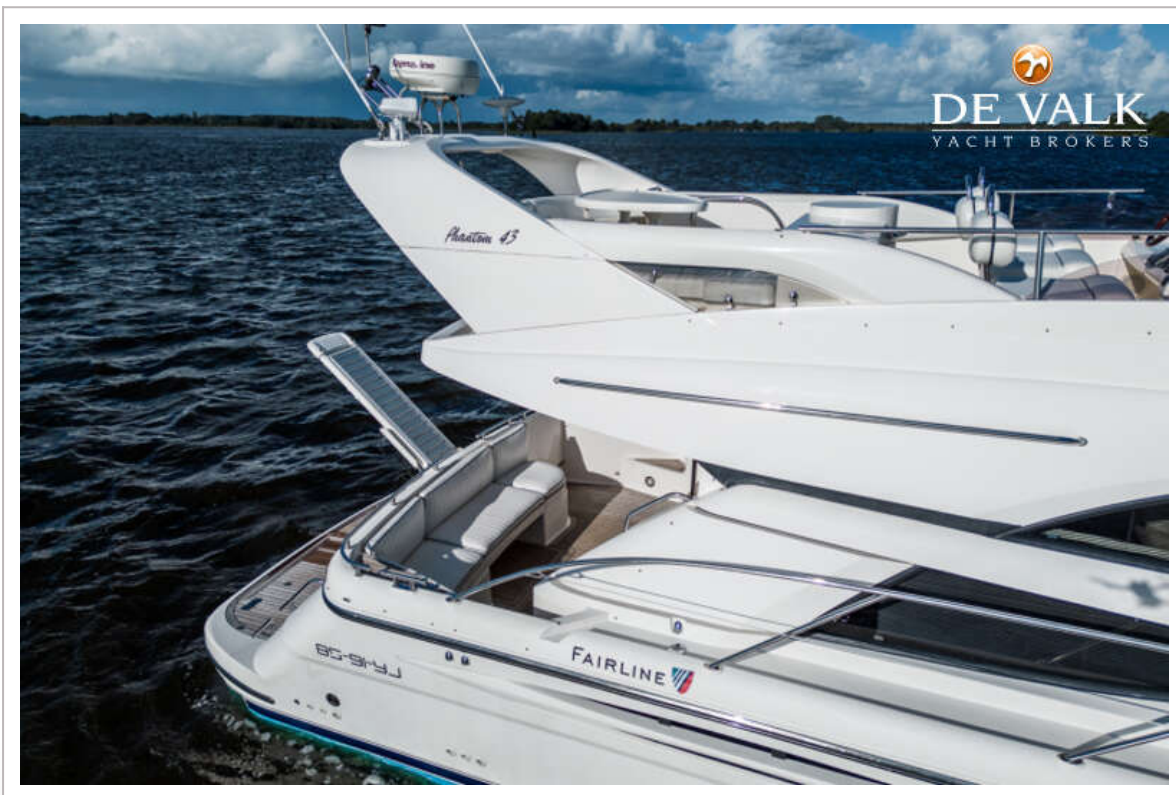

FAIRLINE PHANTOM 43